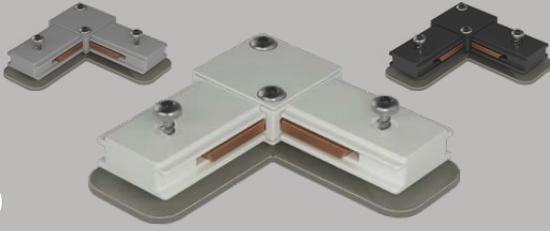

100

IP20 CE

YR 500

L DÖNÜŞ

1.75$

BEYAZ
SİYAH