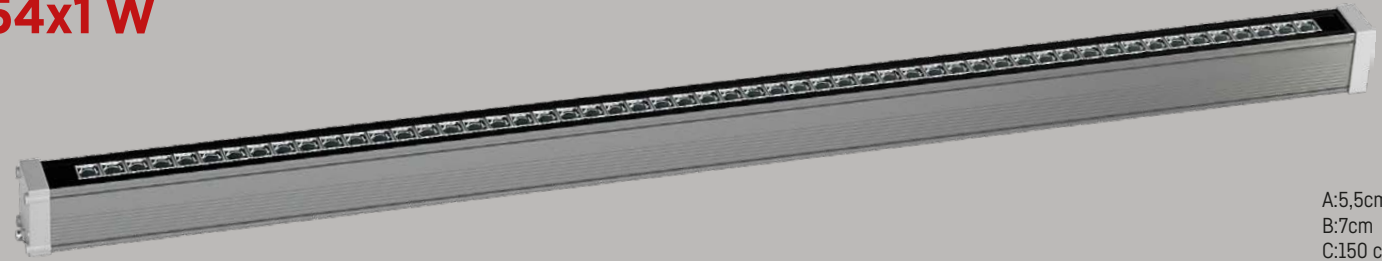

YW 216

Wallwasher
Armatür

54x1 W

170.00$

RGB 180.00$

IP65 CE

KIRMIZI MAVİ YEŞİL AMBER 3200K 6500K

A:5,5cm
B:7cm
C:150 cm

220V
3780
Lümen
30°
10.000H