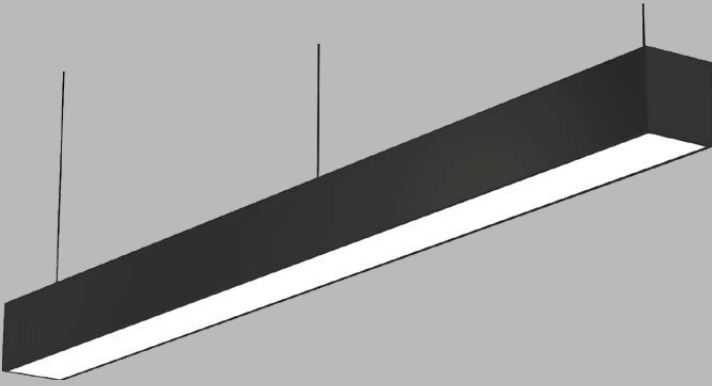

55x75 Linear Armatür

Samsung Led

Osram / Tridonic Driver

Model	Power (W)	Lumen (LM)	Dimensions (A/B/C)	Price ($)
YDS 0005	18W	2400LM	A55 B75 C500	68.00$
YDS 0010	36W	4800LM	A55 B75 C1000	101.00$
YDS 0012	45W	6000LM	A55 B75 C1200	112.00$
YDS 0015	55W	7400LM	A55 B75 C1500	135.00$
YDS 0020	72W	9700LM	A55 B75 C2000	183.00$
YDS 0030	108W	14500LM	A55 B75 C3000	253.00$

ASKI APARATI DAHİL