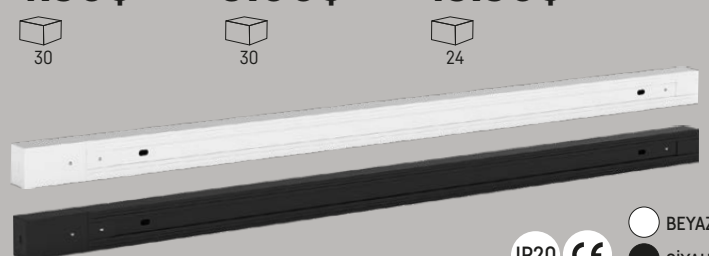

PLASTİK RAY VE APARATLARI

YR 301

1 METRE

4.50$

YR 302

2 METRE

9.00$

YR 303

3 METRE

13.50$

BEYAZ
SİYAH

IP20 CE

30 30 24

YR 400

L DÖNÜŞ

2.60$

BEYAZ
GRİ
SİYAH