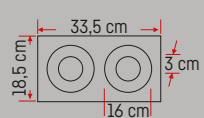

## SIVA ALTI AR111 KASA

YSA-K 1001 B 7.00\$

AR111 Tekli Kasa

YSA-K 1002 B 11.00\$

AR111 İkili Kasa

YSA-K 1003 B 16.00\$

AR111 Üçlü Kasa

YSA-K 1001 S 7.00\$