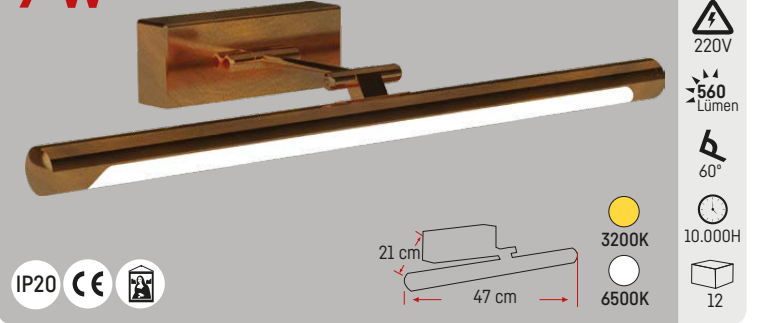

YDA 705

ESKİTME

Led Tablo / Duvar Aplik

7 W