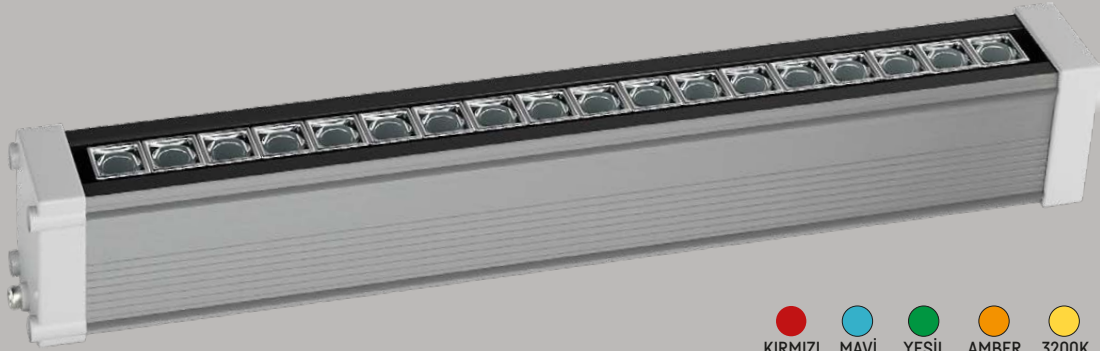

YW 207

Wallwasher
Armatür

18x1 W

63.00$

RGB

76.00$

A:5,5cm
B:7cm
C:50 cm

IP65 CE

KIRMIZI MAVİ YEŞİL AMBER 3200K 6500K

1260
Lümen

30°

10.000H