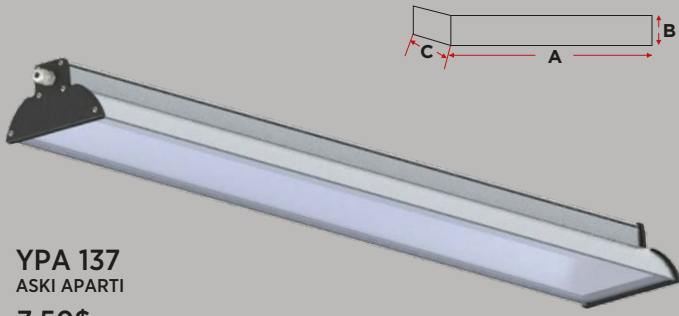

## YHL 150

95.00\$

Yüksek Tavan  
Led Armatür

150W

IP44 CE

6500K

220V  
14250 Lümen  
120°  
E27  
10.000H  
4

YPA 137  
ASKI APARTI  
7.50\$