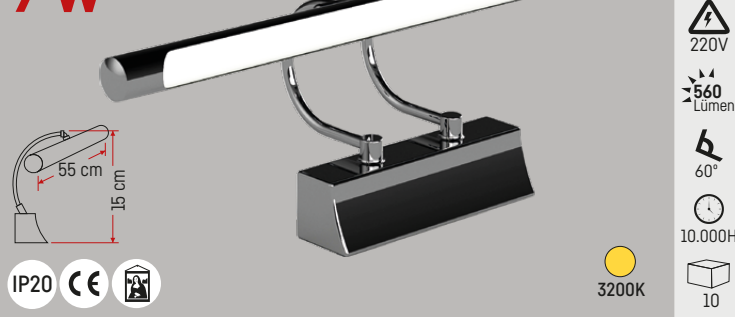

YDA 217

Led Tablo
Duvar Aplik

7 W