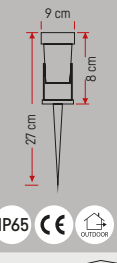

YDB 105A

Antrasit Kasa
25.00$