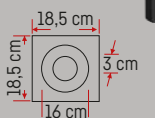

YSA-K 1001 S 7.00$

AR111 Tekli Kasa