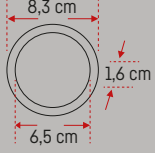

ALP 1103

Yuvarlak Led Panel

3W

5.00$

260
Lümen

3200K

4000K

6500K

10.000H

100

IP20 CE