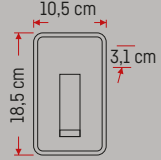

YDA 900B

METAL KASA
Yatak Başı Aplik

3+6W

IP20 CE