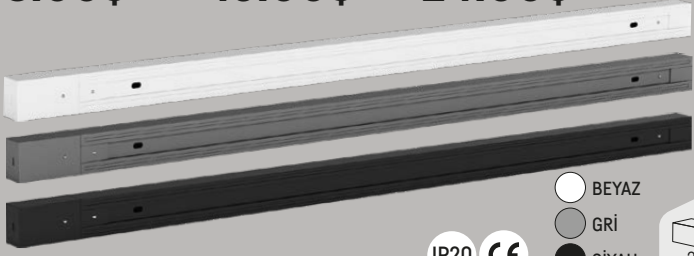

ALUMİNYUM RAY VE APARATLARI

YR 201

1 METRE

8.00$

YR 202

2 METRE

16.00$

YR 203

3 METRE

24.00$