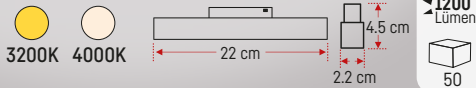

YMR 4402

Kompakt Lensli
Magnet Armatür

12W

22.00$