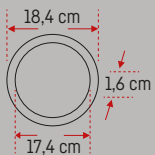

ALP 1015

Yuvarlak Led Panel

15W

7.30$