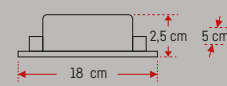

## YLT-W 1150 **YENİ**

35.00\$

12.5 Amper / 120W

12 mt. Şerit Led ile kullanılır.

Giriş: 180-240V AC  
Çıkış: 12V DC

40

IP65 CE