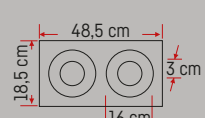

AR111 Tekli Kasa

YSA-K 1002 S 11.00\$

AR111 İkili Kasa

YSA-K 1003 S 16.00\$

AR111 Üçlü Kasa

**YC 1005**

*Beyaz + Mat Beyaz*

**2.25\$**