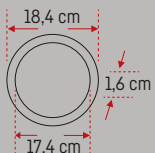

ALP 1215

Yuvarlak Led Panel

15W

8.80$

1290
Lümen

3200K

4000K

6500K

10.000H

40

IP20 CE

ALP 1218

Yuvarlak Led Panel

18W

9.30$