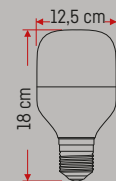

YL 170

Led Torch Ampül

20 W

4.00$

IP20 CE

220V
1800 Lumen
10.000H
3200K
6500K
E27
40

YL 180

Led Torch Ampül

30 W

6.40$

IP20 CE

220V
2700 Lumen
10.000H
3200K
6500K
E27
20

YL 185

Led Torch Ampül

40 W

8.50$

IP20 CE

220V
3600 Lumen
10.000H
3200K
6500K
E27
20

YL 190

Led Torch Ampül

50 W

9.70$

IP20 CE

220V
4500 Lumen
10.000H
3200K
6500K
E27
20

YL 0020

YENİ

Led Torch Ampül
Prizma Kapak

20 W

4.00$

IP20 CE

220V
1800 Lumen
10.000H
3200K
6500K
E27
60

YL 0030

YENİ

Led Torch Ampül
Prizma Kapak

30 W

6.50$

IP20 CE

220V
2700 Lumen
10.000H
3200K
6500K
E27
30

YL 0040

YENİ

Led Torch Ampül
Prizma Kapak

40 W

8.50$

IP20 CE

220V
3600 Lumen
10.000H
3200K
6500K
E27
30

YL 0050

YENİ

Led Torch Ampül
Prizma Kapak

50 W

9.70$

IP20 CE

220V
4500 Lumen
10.000H
3200K
6500K
E27
30