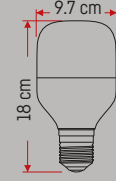

YL 170

Led Torch Ampül

20 W

4.00$

IP20 CE

220V
1800 Lumen
10.000H
3200K
6500K
E27
40

YL 180

Led Torch Ampül

30 W

6.40$

IP20 CE

220V
2700 Lumen
10.000H
3200K
6500K
E27
20

YL 185

Led Torch Ampül

40 W

8.50$

IP20 CE

220V
3600 Lumen
10.000H
3200K
6500K
E27
20

YL 190

Led Torch Ampül

50 W

9.70$

IP20 CE

220V
4500 Lumen
10.000H
3200K
6500K
E27
20

YL 0020

YENİ

Led Torch Ampül
Prizma Kapak

20 W

4.00$

IP20 CE

220V
1800 Lumen
10.000H
3200K
6500K
E27
60

YL 0030

YENİ

Led Torch Ampül
Prizma Kapak

30 W

6.50$

IP20 CE

220V
2700 Lumen
10.000H
3200K
6500K
E27
30

YL 0040

YENİ

Led Torch Ampül
Prizma Kapak

40 W

8.50$

IP20 CE

220V
3600 Lumen
10.000H
3200K
6500K
E27
30

YL 0050

YENİ

Led Torch Ampül
Prizma Kapak

50 W

9.70$

IP20 CE

220V
4500 Lumen
10.000H
3200K
6500K
E27
30