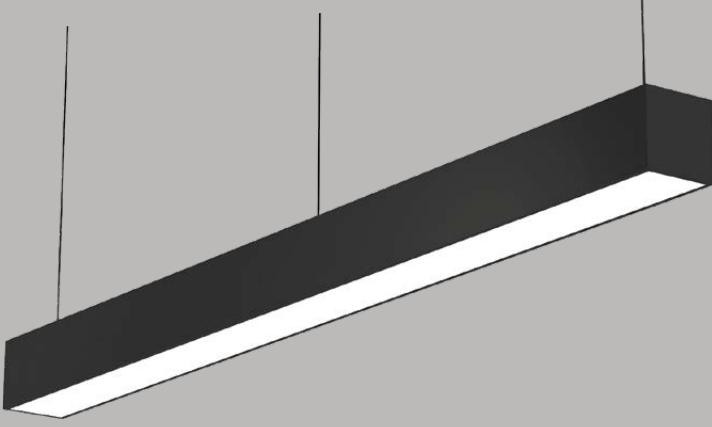

50x70 Linear Armatür (EKO)

Samsung Led

Osram / Tridonic Driver

Model	Power (W)	Lumen (LM)	Dimensions (A/B/C)	Price ($)
YDS 0105	15W	2000LM	A50 B70 C500	59.00$
YDS 0110	30W	4000LM	A50 B70 C1000	85.00$
YDS 0112	36W	4800LM	A50 B70 C1200	94.00$
YDS 0115	40W	5300LM	A50 B70 C1500	112.00$
YDS 0120	60W	8000LM	A50 B70 C2000	150.00$
YDS 0130	90W	12000LM	A50 B70 C3000	205.00$