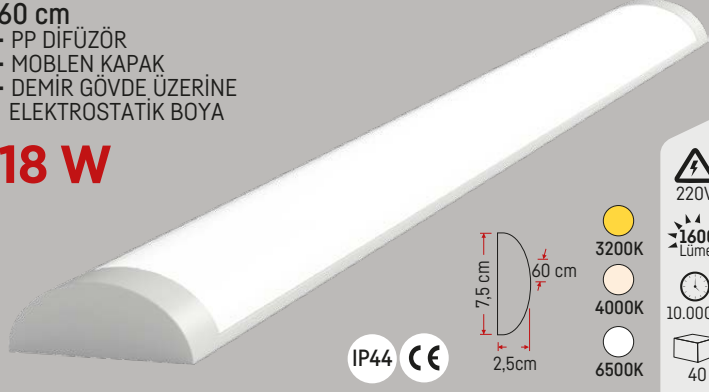

## YL - 2018

T8  
Led Floresan (Cam)  
ÇİFT TARAFLI**18 W**

**YBA-418****5.70\$**

Bant Armatür

60 cm

- PP DİFÜZÖR
- MOBLEN KAPAK
- DEMİR GÖVDE ÜZERİNE ELEKTROSTATİK BOYA

**18 W****YBA-436****8.00\$**

Bant Armatür