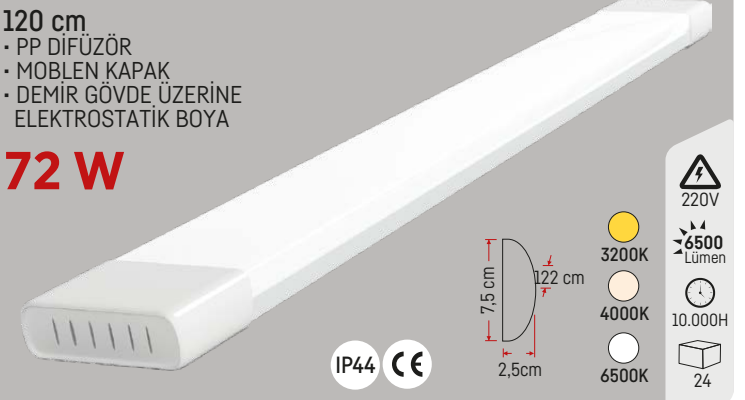

YBA-472

19.00$

Bant Armatür

120 cm

- PP DİFÜZÖR
- MOBLEN KAPAK
- DEMİR GÖVDE ÜZERİNE ELEKTROSTATİK BOYA

72 W