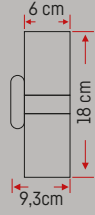

YDB 2010A **Yeni** 30.50$

ANTRASİT
ÇİFT TARAFLI
DUVAR
AYDINLATMA