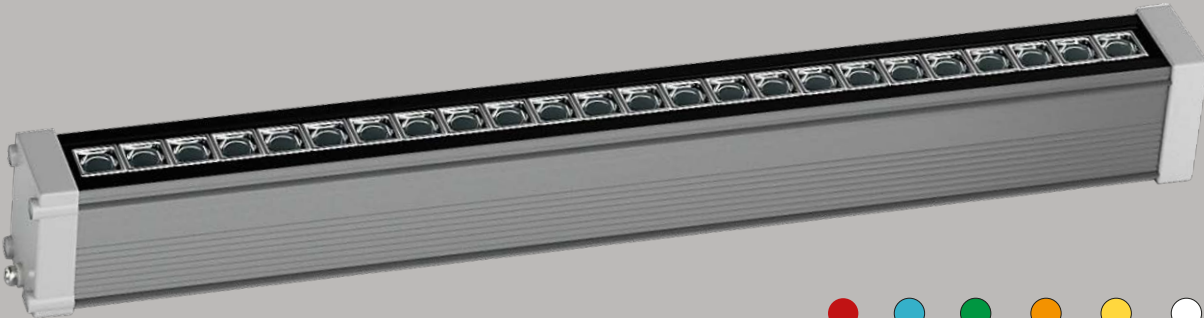

YW 209

Wallwasher
Armatür

24x1 W

77.00$

RGB

88.00$

A:5,5cm
B:7cm
C:67 cm

IP65 CE

KIRMIZI MAVİ YEŞİL AMBER 3200K 6500K

1680
Lümen

30°

10.000H