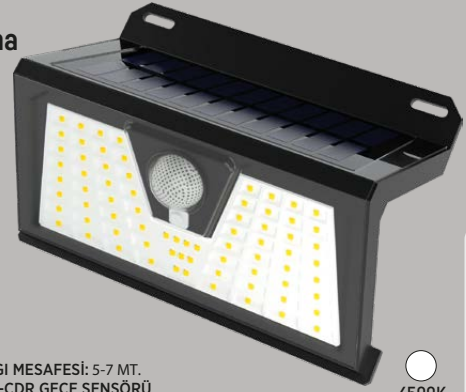

YSB 150

Solar Led
Duvar Aydınlatma

50W

35.00$