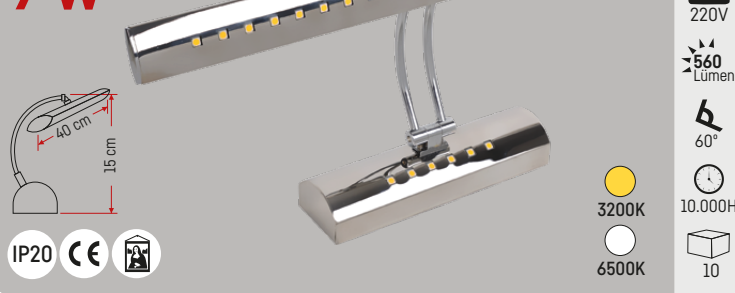

YDA 107

SİLVER

Çift Fonksiyonlu ve Anahtarlı

7 W