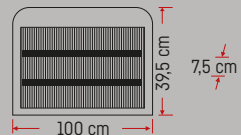

ETKİ ALANI 20 m<sup>2</sup>

**2W**

YSS 110

57.00\$

ETKİ ALANI 30 m<sup>2</sup>

**4W**

YSS 120

69.00\$