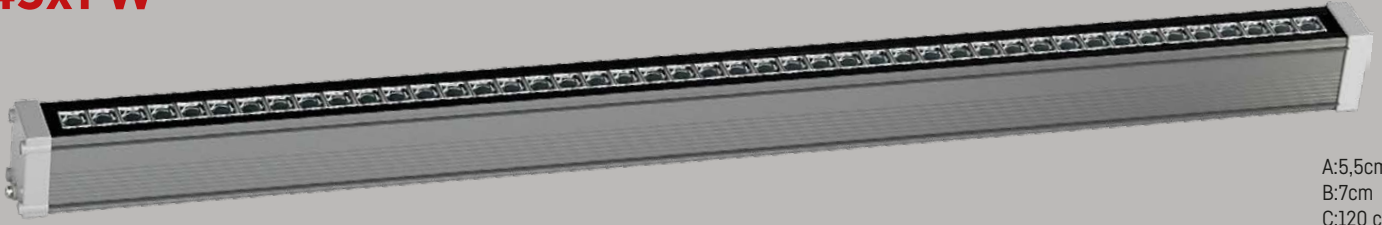

YW 215

Wallwasher
Armatür

45x1 W

142.00$

RGB 160.00$