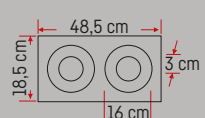

## SIVA ALTI AR111 KASA

YSA-K 1001 B 7.00\$

AR111 Tekli Kasa

YSA-K 1002 B 11.00\$

AR111 İkili Kasa

YSA-K 1003 B 16.00\$

AR111 Üçlü Kasa

YSA-K 1001 S 7.00\$