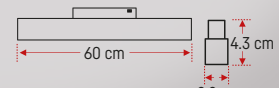

2400
Lümen
20