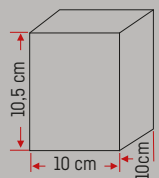

YC 1530

*Siyah +
Platin Reflektör*

16.00$

YC 1535

*Siyah +
Bakır Reflektör*

16.00$