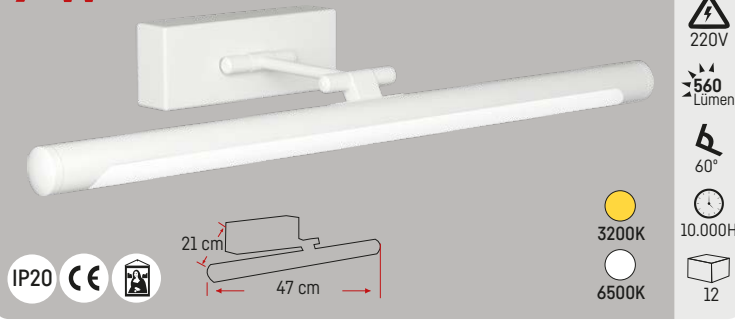

YDA 710

BEYAZ

Led Tablo / Duvar Aplik

7 W