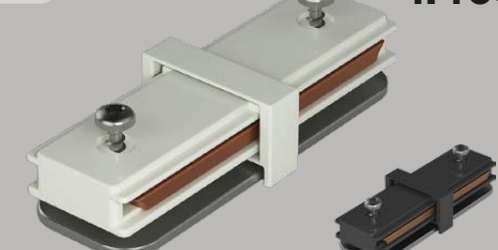

BEYAZ  
GRİ  
SİYAH

100

IP20 CE

YR 504

EK APARAT

1.40\$

BEYAZ  
SİYAH

100