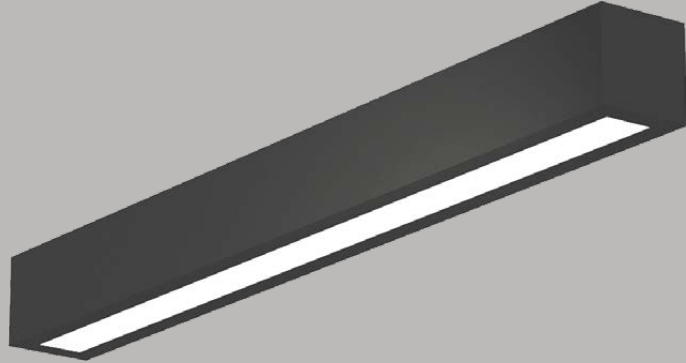

75x40 Sıva Altı Linear Armatür

Samsung Led

Osram / Tridonic Driver

Model	Power (W)	Lumen (LM)	Dimensions (A/B/C)	Price ($)
YDS 0305	18W	2400LM	A75 B40 C500	65.00$
YDS 0310	36W	4800LM	A75 B40 C1000	87.00$
YDS 0312	45W	6000LM	A75 B40 C1200	100.00$
YDS 0315	55W	7400LM	A75 B40 C1500	117.00$
YDS 0320	72W	9700LM	A75 B40 C2000	145.00$
YDS 0330	108W	14500LM	A75 B40 C3000	250.00$

Delik Geniřliđi 55mm Sıva Altı