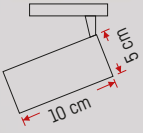

YMR 4472

Magnet
Rayspot
24W

48.00$