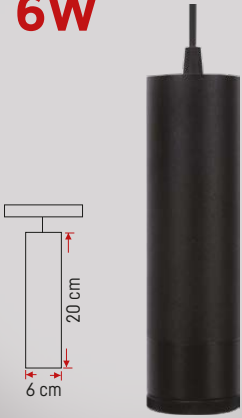

YMR SERİSİ

SARKIT MAGNET ARMATÜRLER

DC 48V **Yeni**

YMR 4500

Ay Sarkit
Armatür
6W

45.00$

4000K

600
Lümen

20

YMR 4501

Dünya Sarkit
Armatür
6W

45.00$

4000K

600
Lümen

20

YMR 3010

1 mt Hortum
Armatür
18W

75.00$

4000K

1800
Lümen

20

YMR 3020

2 mt Hortum
Armatür
36W

150.00$

4000K

3600
Lümen

20

YMR 4481

Sarkit
Armatür
6W

50.00$

3200K
4000K

COB
LED

600
Lümen

20

YMR 4482

Sarkit
Armatür
12W

60.00$

3200K
4000K

COB
LED

1200
Lümen

20

YMR 4483

Sarkit
Armatür
12W

75.00$

3200K
4000K

COB
LED

1200
Lümen

20