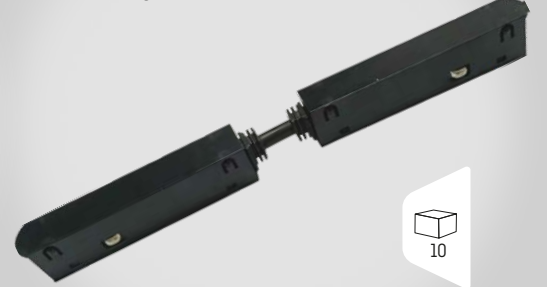

10

YMR 5522 9.00$

Ara Bağlantı