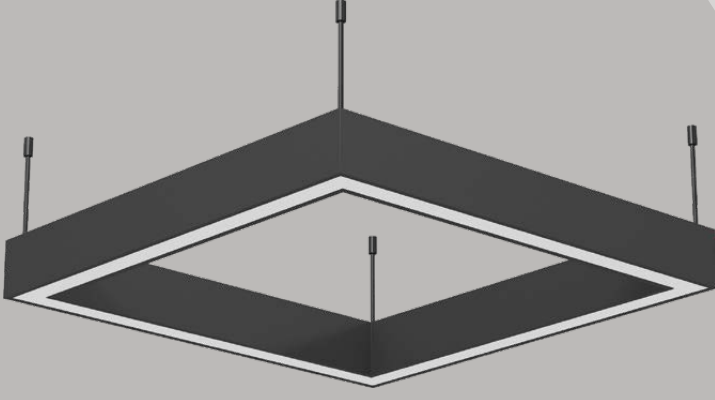

55x75 Kare Sarkıt

Samsung Led

Osram / Tridonic Driver

Model	Power (W)	Lumen (LM)	Beam Angle	Price ($)
YDS 0505	45W	6000LM	A/B/C 500	205.00$
YDS 0508	75W	10000LM	A/B/C 800	330.00$
YDS 0510	90W	12000LM	A/B/C 1000	410.00$
YDS 0512	110W	14500LM	A/B/C 1200	500.00$
YDS 0515	130W	17500LM	A/B/C 1500	620.00$

SIVA ÜSTÜ LINEAR ARMATÜR / ASKI APARATI DAHİL