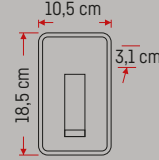

YDA 900S

METAL KASA
Yatak Başı Aplik

3+6W

IP20 CE