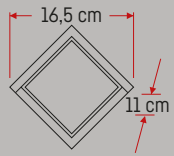

YDM 0010

Led Duvar
Aydınlatma

12 W

23.00$

IP44 CE

220V

960
Lümen

3200K

30

YDM 0020

Led Duvar
Aydınlatma

12 W

23.00$

IP44 CE

220V

960
Lümen

3200K

30

YDM 0030

Led Duvar
Aydınlatma

12 W

23.00$

IP44 CE

220V

960
Lümen

3200K

30

YDM 0040

Çift Yönlü
Led Duvar Aydınlatma

8 W

14.00$

IP44 CE

220V

650
Lümen

3200K

30

YDM 0050

Çift Yönlü
Oval
Led Duvar
Aydınlatma

4 W

10.00$

IP44 CE

3200K

220V

350
Lümen

60

YDM 0060

Çift Yönlü
Led Duvar
Aydınlatma

6 W

12.00$

IP44 CE

3200K

220V

510
Lümen

40

YDM 0070

Çift Yönlü
Oval Dış
Duvar Aplik

8 W

16.00$

IP44 CE

3200K

220V

350
Lümen

50

YDM 0080

Çift Yönlü
Kare Aplik

5 W

22.00$

IP44 CE

220V

400
Lümen

60°

3200K

40