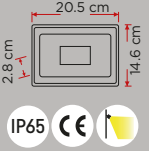

AL 2050

Led Projektör

50W

17.00$