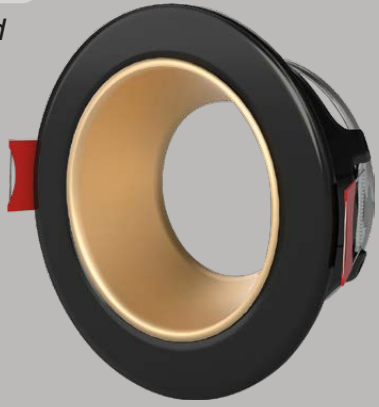

*Siyah + Mat Siyah*

**2.25\$**

**YC 1040**

*Siyah + Mat Gold*

**2.25\$**

**YC 1045** 2.25\$  
Siyah + Dark Grey

8,5 cm  
7,5 cm  
3,2 cm

30°  
GU10  
100