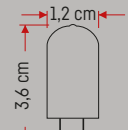

YL 3105

Kapsül Ampül
51 LED'li 2835 SMD

5 W