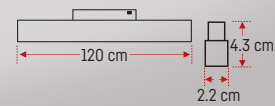

4800
Lümen
25