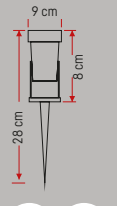

YBH 110

20.50$

Çim
Armatür
10W