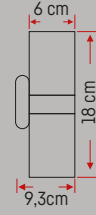

YDB 2010C 32.00$

CHROME
ÇİFT TARAFLI
DUVAR
AYDINLATMA