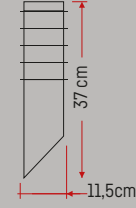

YBH 205

33.00$

Duvar Tipi
Saten