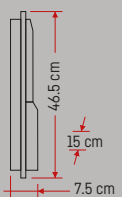

YSL 150

YENİ

76.00$

SMD LED SOKAK
ARMATÜRÜ

150W

IP65 CE

6000K
220V
12500 Lümen
10.000H
10