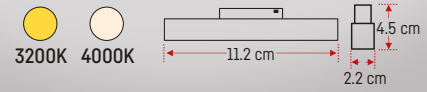

YMR 4401

Kompakt Lensli
Magnet Armatür

6W

14.00$