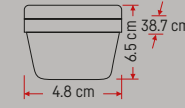

YML 180

Ayklık Led Işıldak 8W

80 LED
DIMMER SWITCH
8W
3200mAH
6-8 SAAT YANMA SÜRESİ
12 SAAT ŞARJ SÜRESİ

LİTYUM PİL

23.00$