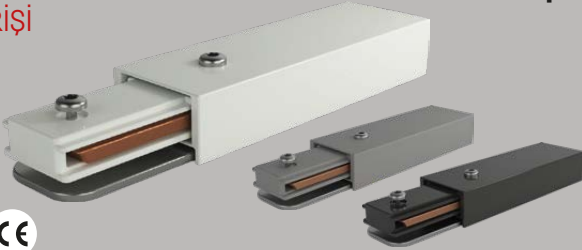

IP20 CE

YR 401

ENERJİ GİRİŞİ

2.90\$

BEYAZ  
GRİ  
SİYAH

100

IP20 CE

YR 501