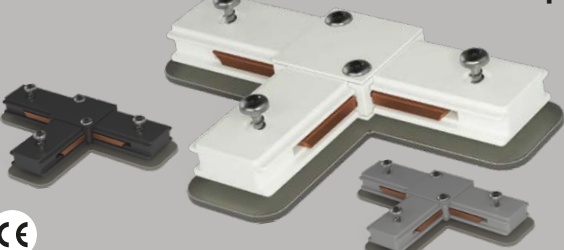

100

IP20 CE

YR 502

T DÖNÜŞ

3.00$

BEYAZ
SİYAH