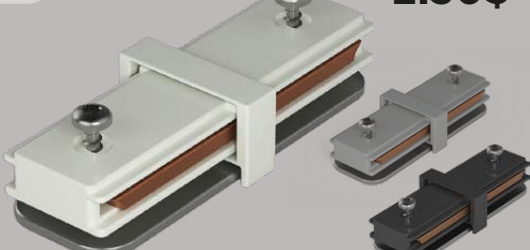

100

IP20 CE

YR 504

EK APARAT

1.40$

BEYAZ
SİYAH