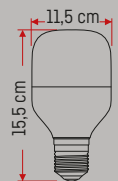

YL 170

Led Torch Ampül

20 W

4.00$

IP20 CE

220V
1800 Lumen
10.000H
3200K
6500K
E27
40

YL 180

Led Torch Ampül

30 W

6.40$

IP20 CE

220V
2700 Lumen
10.000H
3200K
6500K
E27
20

YL 185

Led Torch Ampül

40 W

8.50$

IP20 CE

220V
3600 Lumen
10.000H
3200K
6500K
E27
20

YL 190

Led Torch Ampül

50 W

9.70$

IP20 CE

220V
4500 Lumen
10.000H
3200K
6500K
E27
20

YL 0020

YENİ

Led Torch Ampül
Prizma Kapak

20 W

4.00$

IP20 CE

220V
1800 Lumen
10.000H
3200K
6500K
E27
60

YL 0030

YENİ

Led Torch Ampül
Prizma Kapak

30 W

6.50$

IP20 CE

220V
2700 Lumen
10.000H
3200K
6500K
E27
30

YL 0040

YENİ

Led Torch Ampül
Prizma Kapak

40 W

8.50$

IP20 CE

220V
3600 Lumen
10.000H
3200K
6500K
E27
30

YL 0050

YENİ

Led Torch Ampül
Prizma Kapak

50 W

9.70$

IP20 CE

220V
4500 Lumen
10.000H
3200K
6500K
E27
30