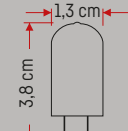

YL 3104 **YENİ**

Kapsül Ampül
16 LED'li 2835 SMD

4 W