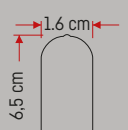

YL 3406 **YENİ**

Kapsül Ampül
COB LED

6W