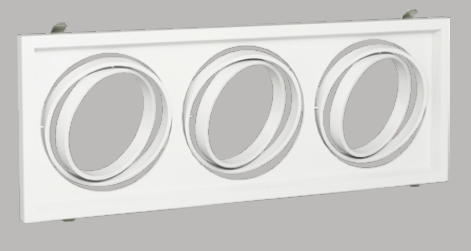

## SIVA ALTI AR111 KASA

YSA-K 1001 B 7.00\$

AR111 Tekli Kasa

YSA-K 1002 B 11.00\$

AR111 İkili Kasa

YSA-K 1003 B 16.00\$

AR111 Üçlü Kasa

YSA-K 1001 S 7.00\$