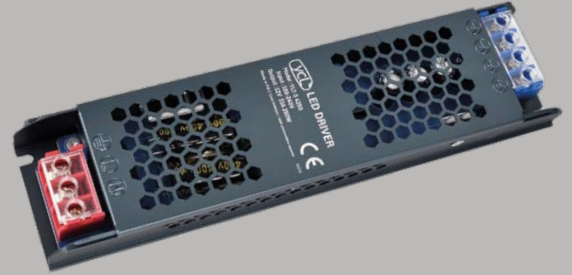

YLT-S 4250 **YENİ** **11.50$**

21 Amper / 250W

18 mt. Şerit Led ile kullanılır.

Giriş: 220V AC
Çıkış: 12V DC

IP20 CE