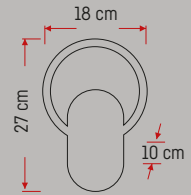

YDA 930B

Yeni

METAL KASA
Yatak Başı Aplik

3+6W

IP20 CE