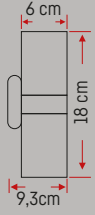

YDB 2010S **Yeni** 30.50$

SİYAH
ÇİFT TARAFLI
DUVAR
AYDINLATMA