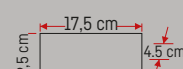

30

**YDM 0050**Çift Yönlü  
Oval  
Led Duvar  
Aydınlatma**4 W****10.00\$**

IP44 CE

3200K

220V

350  
Lümen

60

**YDM 0060**Çift Yönlü  
Led Duvar  
Aydınlatma**6 W****12.00\$**