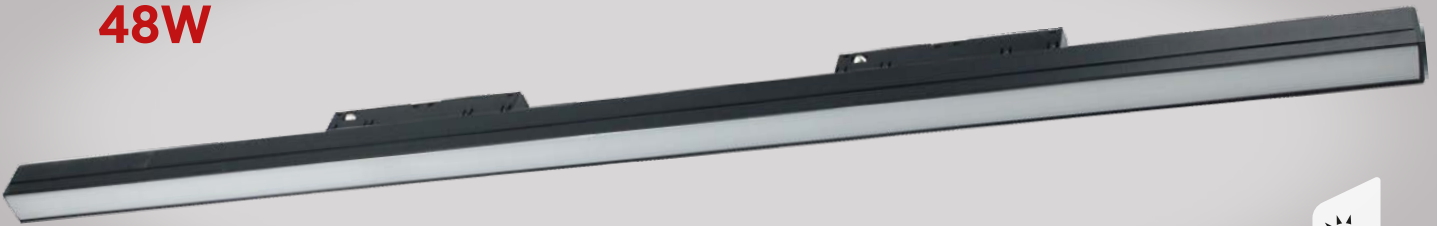

YMR 4464

Difüzlü Magnet
Armatür
48W

66.00$

3200K 4000K

4800
Lümen
25