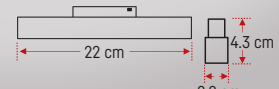

1200
Lümen
20

YMR 4461

Difüzlü Magnet
Armatür
12W

18.00$