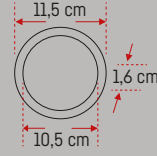

ALP 1006

Yuvarlak Led Panel

6W

3.80$