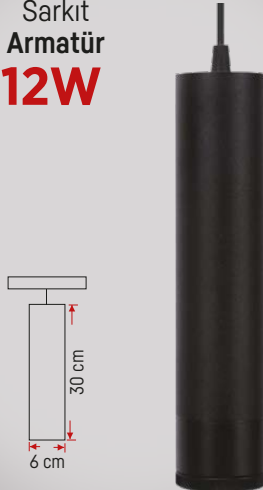

3200K
4000K

COB
LED

600
Lümen

20

YMR 4482

Sarkit
Armatür
12W

60.00$

3200K
4000K

COB
LED

1200
Lümen

20

YMR 4483

Sarkit
Armatür
12W

75.00$