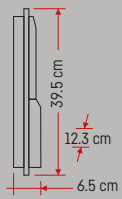

IP65 CE

6000K
220V
8500 Lümen
10.000H
10