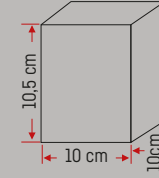

YC 1500

*Beyaz +
Platin Reflektör*

13.00$

YC 1505

*Beyaz +
Bakır Reflektör*

13.00$

YC 1520

*Beyaz +
Platin Reflektör*

16.00$

YC 1525

*Beyaz +
Bakır Reflektör*

16.00$

YC 1510

*Siyah +
Platin Reflektör*

13.00$

YC 1515

*Siyah +
Bakır Reflektör*

13.00$

YC 1530

*Siyah +
Platin Reflektör*

16.00$

YC 1535

*Siyah +
Bakır Reflektör*

16.00$