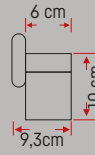

YDB 1010A **Yeni** 23.00$

ANTRASİT
TEK TARAFLI
DUVAR
AYDINLATMA