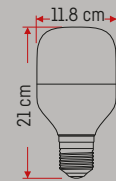

YL 170

Led Torch Ampül

20 W

4.00$

IP20 CE

220V
1800 Lumen
10.000H
3200K
6500K
E27
40

YL 180

Led Torch Ampül

30 W

6.40$

IP20 CE

220V
2700 Lumen
10.000H
3200K
6500K
E27
20

YL 185

Led Torch Ampül

40 W

8.50$

IP20 CE

220V
3600 Lumen
10.000H
3200K
6500K
E27
20

YL 190

Led Torch Ampül

50 W

9.70$

IP20 CE

220V
4500 Lumen
10.000H
3200K
6500K
E27
20

YL 0020

YENİ

Led Torch Ampül
Prizma Kapak

20 W

4.00$

IP20 CE

220V
1800 Lumen
10.000H
3200K
6500K
E27
60

YL 0030

YENİ

Led Torch Ampül
Prizma Kapak

30 W

6.50$

IP20 CE

220V
2700 Lumen
10.000H
3200K
6500K
E27
30

YL 0040

YENİ

Led Torch Ampül
Prizma Kapak

40 W

8.50$

IP20 CE

220V
3600 Lumen
10.000H
3200K
6500K
E27
30

YL 0050

YENİ

Led Torch Ampül
Prizma Kapak

50 W

9.70$

IP20 CE

220V
4500 Lumen
10.000H
3200K
6500K
E27
30