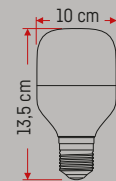

YL 170

Led Torch Ampül

20 W

4.00$

IP20 CE

220V
1800 Lumen
10.000H
3200K
6500K
E27
40

YL 180

Led Torch Ampül

30 W

6.40$

IP20 CE

220V
2700 Lumen
10.000H
3200K
6500K
E27
20

YL 185

Led Torch Ampül

40 W

8.50$

IP20 CE

220V
3600 Lumen
10.000H
3200K
6500K
E27
20

YL 190

Led Torch Ampül

50 W

9.70$

IP20 CE

220V
4500 Lumen
10.000H
3200K
6500K
E27
20

YL 0020

YENİ

Led Torch Ampül
Prizma Kapak

20 W

4.00$

IP20 CE

220V
1800 Lumen
10.000H
3200K
6500K
E27
60

YL 0030

YENİ

Led Torch Ampül
Prizma Kapak

30 W

6.50$

IP20 CE

220V
2700 Lumen
10.000H
3200K
6500K
E27
30

YL 0040

YENİ

Led Torch Ampül
Prizma Kapak

40 W

8.50$

IP20 CE

220V
3600 Lumen
10.000H
3200K
6500K
E27
30

YL 0050

YENİ

Led Torch Ampül
Prizma Kapak

50 W

9.70$

IP20 CE

220V
4500 Lumen
10.000H
3200K
6500K
E27
30