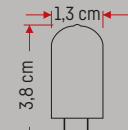

YL 3106 **YENİ**

Kapsül Ampül
16 LED'li 2835 SMD

4 W

3.40$