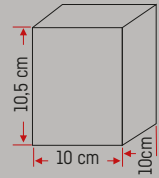

YC 1520

*Beyaz +
Platin Reflektör*

16.00$

YC 1525

*Beyaz +
Bakır Reflektör*

16.00$