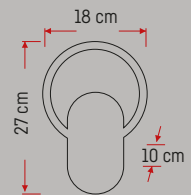

YDA 930S

Yeni

METAL KASA
Yatak Başı Aplik

3+6W

IP20 CE