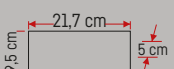

YDM 0010

Led Duvar
Aydınlatma

12 W

23.00$

IP44 CE

220V

960
Lümen

3200K

30

YDM 0020

Led Duvar
Aydınlatma

12 W

23.00$

IP44 CE

220V

960
Lümen

3200K

30

YDM 0030

Led Duvar
Aydınlatma

12 W

23.00$

IP44 CE

220V

960
Lümen

3200K

30

YDM 0040

Çift Yönlü
Led Duvar Aydınlatma

8 W

14.00$

IP44 CE

220V

650
Lümen

3200K

30

YDM 0050

Çift Yönlü
Oval
Led Duvar
Aydınlatma

4 W

10.00$

IP44 CE

3200K

220V

350
Lümen

60

YDM 0060

Çift Yönlü
Led Duvar
Aydınlatma

6 W

12.00$

IP44 CE

3200K

220V

510
Lümen

40

YDM 0070

Çift Yönlü
Oval Dış
Duvar Aplik

8 W

16.00$

IP44 CE

3200K

220V

350
Lümen

50

YDM 0080

Çift Yönlü
Kare Aplik

5 W

22.00$

IP44 CE

220V

400
Lümen

60°

3200K

40