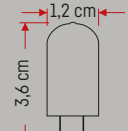

YL 3102

Kapsül Ampül
12 LED'li 2835 SMD

2 W