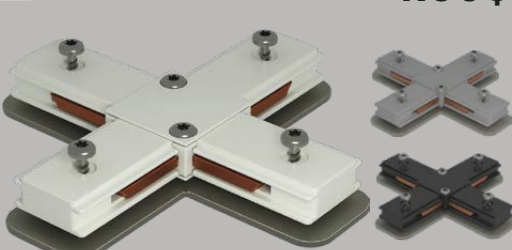

100

IP20 CE

YR 503

+ DÖNÜŞ

3.50$

BEYAZ
SİYAH