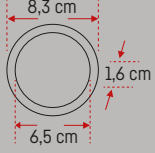

ALP 1203

Yuvarlak Led Panel

3W

3.80$

260
Lümen

3200K

4000K

6500K

10.000H

100

IP20 CE