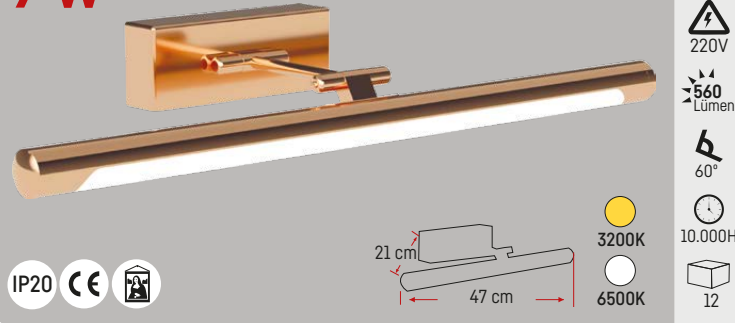

Sıva Üstü  
Askı Aparatı

 10

**YDA 700**

ROSE GOLD

Led Tablo / Duvar Aplik

**7 W****40.00\$****YDA 705**

ESKİTME

Led Tablo / Duvar Aplik