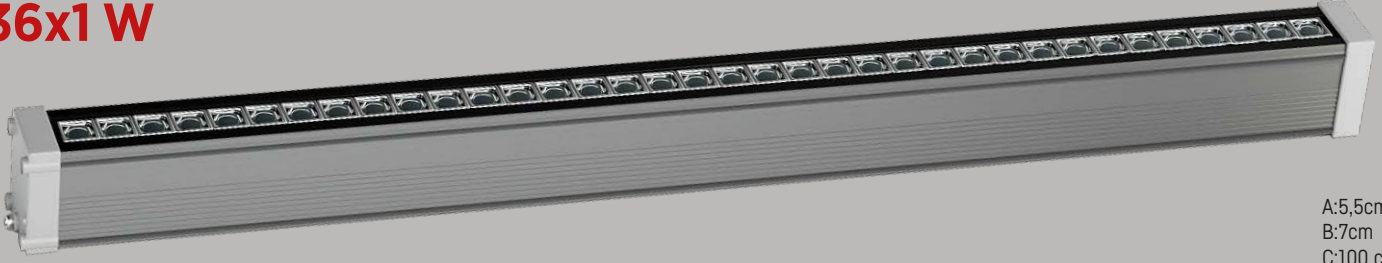

## YW 213

Wallwasher  
Armatür**36x1 W**

110.00\$

RGB 125.00\$

IP65 CE

KIRMIZI MAVİ YEŞİL AMBER 3200K 6500K

A:5,5cm  
B:7cm  
C:100 cm

220V  
2520  
Lümen  
30°  
10.000H