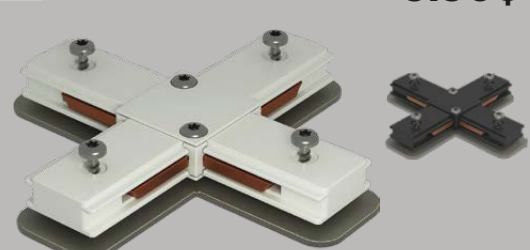

+ DÖNÜŞ

3.50\$

BEYAZ  
SİYAH

100

IP20 CE

YR 404

EK APARAT

2.30\$