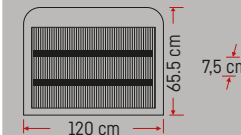

YSS 120

69.00$

ETKİ ALANI 40 m²

6W