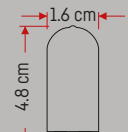

YL 3203

Kapsül Ampül
14 LED'li 2835 SMD

3 W