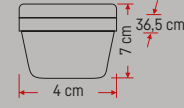

YML 320

YENİ

26.00$

**Magnet Led
CABINET 10W**

**LİTYUM PİL
Dim Edilebilir**

3000K 4000K 6000K

YML 330

YENİ

33.50$

**Magnet Led
CABINET 20W**

**LİTYUM PİL
Dim Edilebilir**

3000K 4000K 6000K

YIS 130

YENİ

17.00$

30 Led'li Işıldak 3W

6500K

30 LED
2 KADEMELİ
DUVAR MONTAJINA UYGUN
4-6 SAAT YANMA SÜRESİ
12 SAAT ŞARJ SÜRESİ

LİTYUM PİL

YIS 160

YENİ

25.00$

60 Led'li Işıldak 6W

6500K

60 LED
2 KADEMELİ
DUVAR MONTAJINA UYGUN
4-6 SAAT YANMA SÜRESİ
12 SAAT ŞARJ SÜRESİ

LİTYUM PİL

YIS 190

YENİ

38.00$

90 Led'li Işıldak 9W

6500K

90 LED
2 KADEMELİ
DUVAR MONTAJINA UYGUN
4-6 SAAT YANMA SÜRESİ
12 SAAT ŞARJ SÜRESİ

LİTYUM PİL

YML 180

Ayklık Led Işıldak 8W

80 LED
DIMMER SWITCH
8W
3200mAH
6-8 SAAT YANMA SÜRESİ
12 SAAT ŞARJ SÜRESİ

LİTYUM PİL

23.00$

YML 310

8.00$

**Dolap İçi
Sensörlü Aydınlatma**

MIKNATISLI
SENSÖRLÜ
ŞARJ EDİLEBİLİR

LİTYUM PİL

3200K

www.yucelkablo.com.tr

QR Kodu Okutarak,
Güncel Aydınlatma Kataloğu ve
Fiyat Listesini indirebilirsiniz.

Yenilenen web sitemizde, yeni ürünlerimizi detaylı
fotoğraflarıyla görebilir.

Online Sipariş ile özel kampanyalardan
faydalanabilirsiniz.