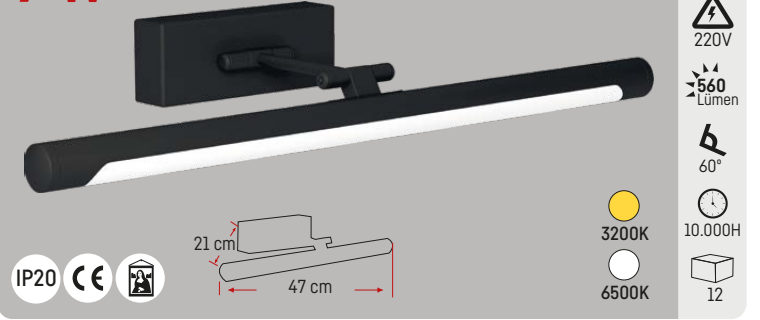

**7 W****40.00\$****YDA 710**

BEYAZ

Led Tablo / Duvar Aplik

**7 W****36.00\$****YDA 715**

SİYAH

Led Tablo / Duvar Aplik

**7 W****36.00\$****YDA 107**

SİLVER