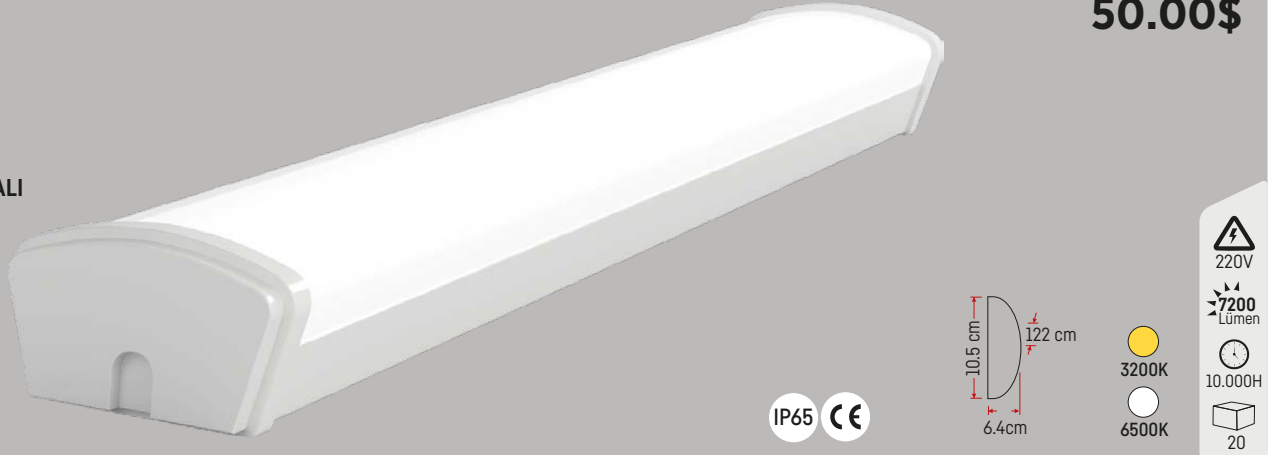

YBA 572

Led Etanj Armatür
120 cm

- IP 65
- POLİKARBON GÖVDE /
  ALÜMİNYUM SOĞUTMALI

72 W

50.00$