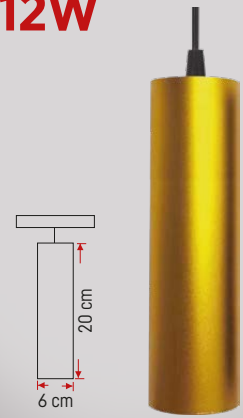

3200K
4000K

COB
LED

1200
Lümen

20