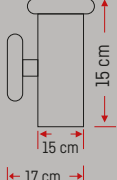

YBH 1010

44.00\$

Led'li Rozanslı  
Duvar Tipi  
7W

YBH 1015

44.00\$

Led'li  
Yer Tipi  
7W

YBH 1020

52.00\$