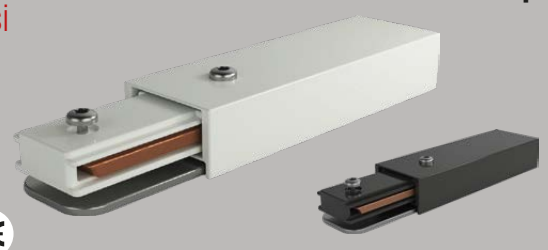

100

IP20 CE

YR 402

T DÖNÜŞ

4.00$

BEYAZ
GRİ
SİYAH