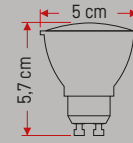

595
Lümen

10.000H

60°

100

IP20 CE LED

3200K

6500K

KIRMIZI

MAVİ

YEŞİL

4000K

AMBER

YSA 117

MR16 Led Ampül

7 W

2.20$