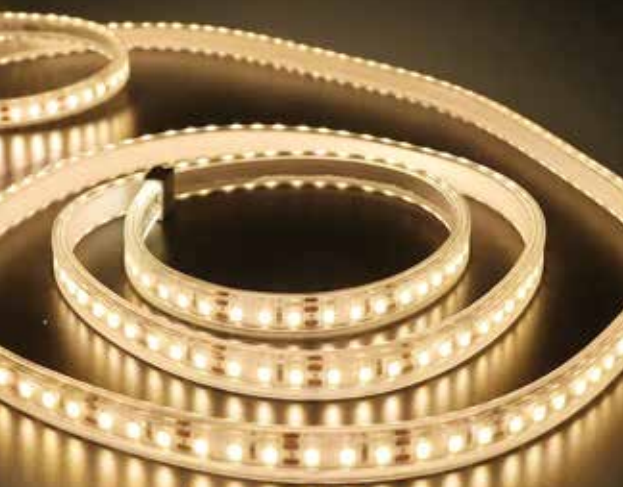

220V LED HORTUM & NEON

**HORTUM LED
(60 LED)**
YL41-4001

53,00 ₺

IP65

220 V

0,03A/m

60 LED/m

6,1 kg

100 m

31,5x31,5x13

60 LED EKLEME FİŞİ
YL41-1050

43,00 ₺

**HORTUM LED RGB
(60 LED)**
YL41-5009

100,00 ₺

IP65

220 V

0,03A/m

60 LED/m

5,8 kg

50 m

31,5x31,5x13

RGB EKLEME FİŞİ
YL41-1059

120,00 ₺

**24 TUŞLU HORTUM
IR RGB KUMANDA**
YL27-0041

265,00 ₺

**HORTUM LED
(120 LED)**
YL41-1201

62,00 ₺

IP65

220 V

0,06A/m

120 LED/m

7 kg

100 m

31,5x31,5x15

120 LED EKLEME FİŞİ
YL42-1050

45,00 ₺

**220V NEON LED
(120 LED)**
YL42-0001

155,00 ₺

IP65

220 V

0,03A/m

120 LED/m

5,6 kg

50 m

31,5x31,5x13

EKLEME FİŞİ
YL42-1042

100,00 ₺