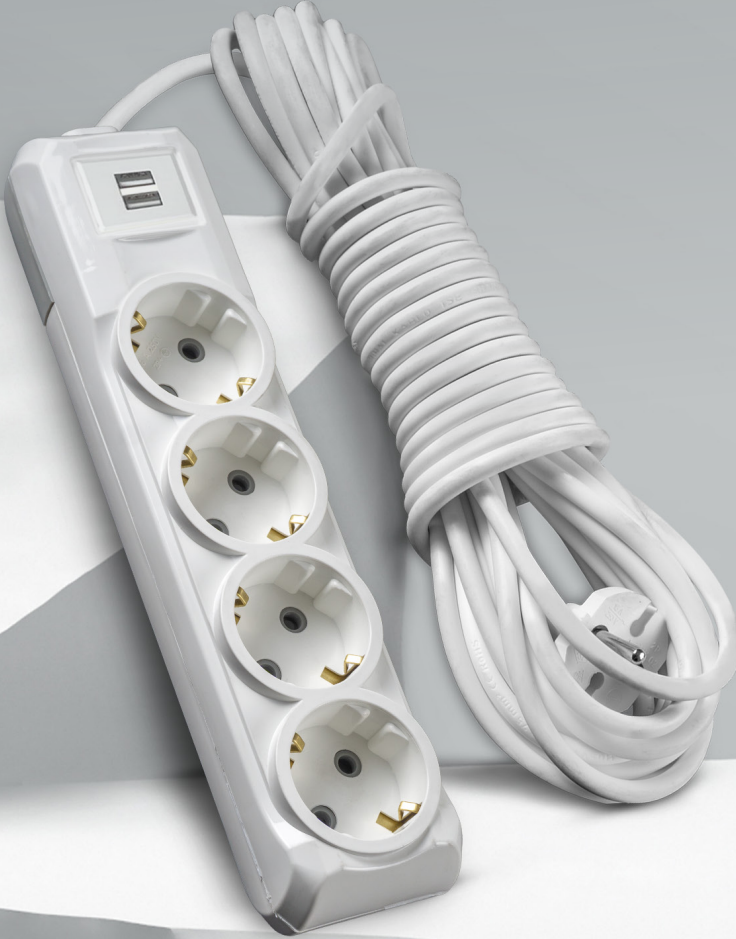

tamamen
YENILENDİK

Grup Prizler
artık daha sađlam.