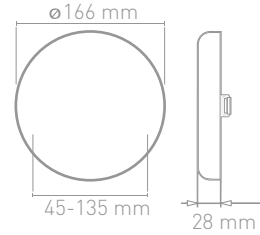

YUVARLAK AYARLANABİLİR BACKLIGHT LED PANEL ARMATÜRLER

Circular Adjustable Backlight Led Panel Luminaires

VOLTEK
LED LIGHTING

24W Yuvarlak Backlight Led Panel Armatür

Circular Type Backlight Led Panel Luminaire

Ürün Kodu Product Code	Kasa Rengi Body Color	Giriş Voltajı Input Voltage	Renk Sıcaklığı Color Temperature	Lumen	Koli Adedi Box Quantity	Fiyat Price
VPSAYB02430D	Beyaz/White	185-265V AC	3.000K	2.880	44	290,00₺
VPSAYB02465D	Beyaz/White	185-265V AC	6.500K	2.880	44	290,00₺