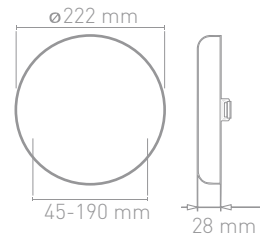

36W Yuvarlak Backlight Led Panel Armatür

Circular Type Backlight Led Panel Luminaire

Ürün Kodu Product Code	Kasa Rengi Body Color	Giriş Voltajı Input Voltage	Renk Sıcaklığı Color Temperature	Lumen	Koli Adedi Box Quantity	Fiyat Price
VPSAYB03630D	Beyaz/White	185-265V AC	3.000K	4.320	22	420,00₺
VPSAYB03665D	Beyaz/White	185-265V AC	6.500K	4.320	22	420,00₺