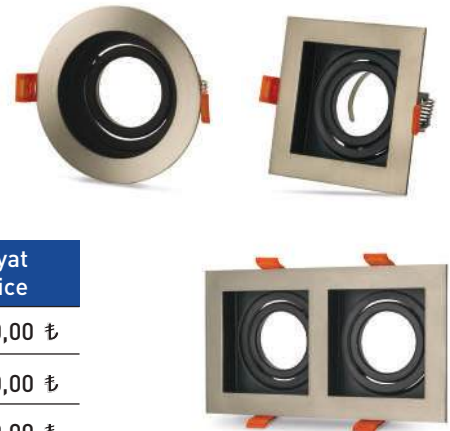

Saten Kasalar

Satin Cases

Ürün Kodu Product Code	Kasa Tipi Case Type	Kasa Rengi Case Colour	Koli Adedi Box Quantity	Fiyat Price
VGUK5231	Yuvarlak/Circular	Saten/Satin	50	170,00 ₺
VGUK5232	Kare/Square	Saten/Satin	50	170,00 ₺
VGUK5233	2'li Kare/ 2 Square	Saten/Satin	30	330,00 ₺