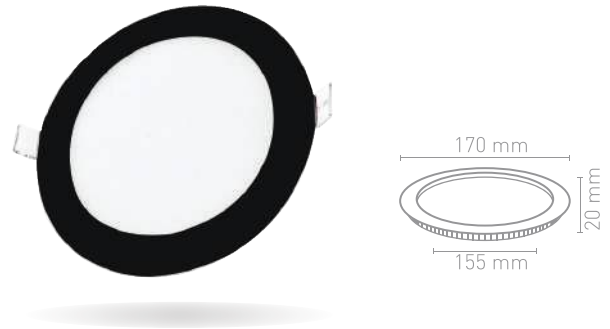

12W Yuvarlak Slim Led Panel Armatür

Circular Type Slim Led Panel Luminaire

Ürün Kodu Product Code	Giriş Voltajı Input Voltage	Renk Sıcaklığı Color Temperature	Lumen	Koli Adedi Box Quantity	Fiyat Price
VPSAYS01230	185 - 265V AC	3.000K	960	48	300,00 ₺
VPSAYS01240	185 - 265V AC	4.000K	960	48	300,00 ₺
VPSAYS01265	185 - 265V AC	6.500K	960	48	300,00 ₺