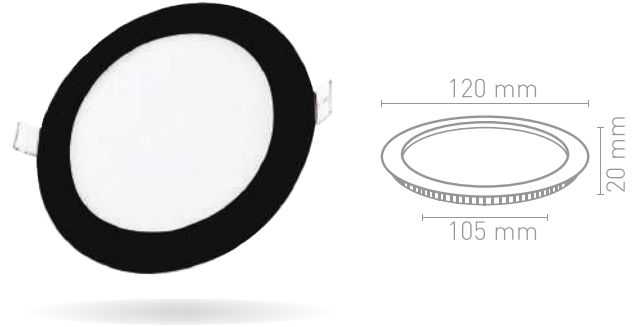

6W Yuvarlak Slim Led Panel Armatür

Circular Type Slim Led Panel Luminaire

Ürün Kodu Product Code	Giriş Voltajı Input Voltage	Renk Sıcaklığı Color Temperature	Lumen	Koli Adedi Box Quantity	Fiyat Price
VPSAYS00630	185 - 265V AC	3.000K	480	80	195,00 ₺
VPSAYS00640	185 - 265V AC	4.000K	480	80	195,00 ₺
VPSAYS00665	185 - 265V AC	6.500K	480	80	195,00 ₺