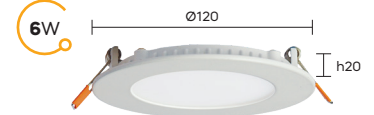

Kod	Güç (W)	Işık Rengi (K)	Işık Akışı (lm)	Ürün Boyutları (mm)	Kesim (mm)	Koli Ağırlığı (kg)	Koli Adeti (adet)	Fiyat
210494	6	3000	420	Ø120 H20	Ø 110	6,89	100	3,10 $
210495	6	4000	420	Ø120 H20	Ø 110	6,89	100	3,10 $
210496	6	6500	420	Ø120 H20	Ø 110	6,89	100	3,10 $