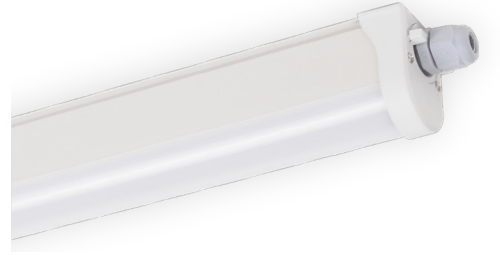

Etanj
Armatürleri

LED Etanj ●

Kod	Güç (W)	Işık Rengi (K)	Işık Akışı (lm)	Ürün Boyutları (mm)	Koli Ağırlığı (kg)	Koli Adeti (adet)	Fiyat
118013	36	6500	2340	1050x50x57	20	20	19,00 $

Polimer Gövde PC IP65 Acil Kit

Max LED Etanj ●

Kod	Güç (W)	Işık Rengi (K)	Işık Akışı (lm)	Ürün Boyutları (mm)	Koli Ağırlığı (kg)	Koli Adeti (adet)	Fiyat
117073	72	6500	6840	1140x62x104	9	9	24,45 $

Plastik Gövde OPAL Diffüzör IP65 Acil Kit