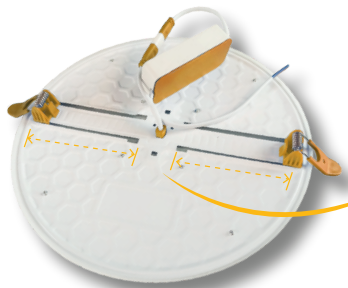

5cm'den 28cm'e kadar
ayarlanabilir kesim çapı