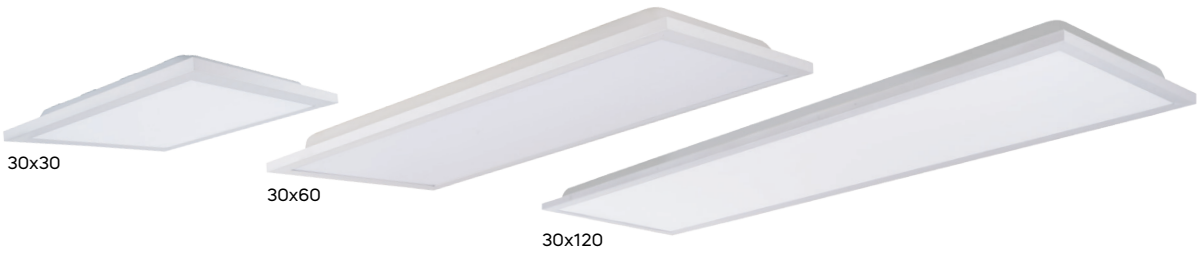

30x30, 30x60, 30x120 Clip-in Ofis Armatürü

Kod	Güç (W)	Işık Rengi (K)	Işık Akışı (lm)	Ürün Boyutları (mm)	Koli Ağırlığı (kg)	Koli Adeti (adet)	Fiyat
113737	18	4000	1800	300x300x28	7	10	12,40 $
113738	18	6500	1800	300x300x28	7	10	12,40 $
113739	30	4000	3000	300x600x28	6	5	28,40 $
113740	30	6500	3000	300x600x28	6	5	28,40 $
113741	45	4000	4500	300x1200x28	11	5	48,80 $
113742	45	6500	4500	300x1200x28	11	5	48,80 $