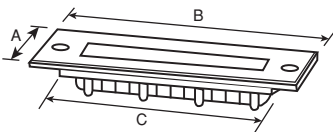

Kod	Güç (W)	Işık Rengi (K)	Işık Akışı (lm)	Ürün Boyutları (mm)	Kesim (mm)	Koli Ağırlığı (kg)	Koli Adeti (adet)	Fiyat
110453	3	4000	330	90x170x110	130x70x70	-	6	118,50 $
110454	3	6500	330	90x170x110	130x70x70	-	6	118,50 $
110455	3	AMBER	330	90x170x110	130x70x70	-	6	118,50 $
110459	6	4000	660	90x240x180	200x70x70	-	6	145,00 $
110460	6	6500	660	90x240x180	200x70x70	-	6	145,00 $
110461	6	AMBER	660	90x240x180	200x70x70	-	6	145,00 $
110465	9	4000	990	90x320x260	280x70x70	-	6	175,00 $
110466	9	6500	990	90x320x260	280x70x70	-	6	175,00 $
110467	9	AMBER	990	90x320x260	280x70x70	-	6	175,00 $
110477	18	4000	1858	90x550x490	510x70x70	-	6	244,00 $
110478	18	6500	1858	90x550x490	510x70x70	-	6	244,00 $
110479	18	AMBER	1858	90x550x490	510x70x70	-	6	244,00 $
110483	24	4000	2328	90x710x650	670x70x70	-	6	309,00 $
110484	24	6500	2328	90x710x650	670x70x70	-	6	309,00 $
110485	24	AMBER	2328	90x710x650	670x70x70	-	6	309,00 $
110489	36	4000	3490	90x1030x970	990x70x70	-	6	413,00 $
110490	36	6500	3490	90x1030x970	990x70x70	-	6	413,00 $
110491	36	AMBER	3490	90x1030x970	990x70x70	-	6	413,00 $

Alüminyum Gövde IP65 Renk Opsiyonu: Kırmızı Mavi Yeşil