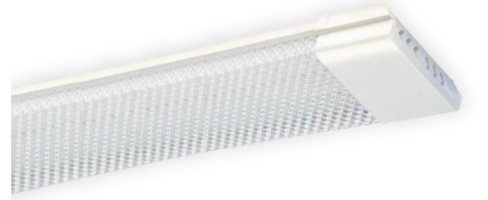

LED Bant Armatür ●

Kod	Güç (W)	Işık Rengi (K)	Işık Akışı (lm)	Ürün Boyutları (mm)	Koli Ağırlığı (kg)	Koli Adeti (adet)	Fiyat
113874	18	4000	1440	600x75x26	11,5	12	4,55 $
113875	18	6500	1440	600x75x26	11,5	12	4,55 $
113879	36	4000	2980	1203x75x26	22,5	12	5,25 $
113880	36	6500	2980	1203x75x26	22,5	12	5,25 $

Metal Gövde OPAL Diffüzör IP40