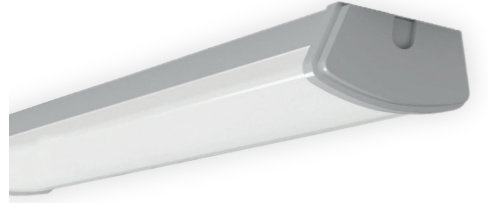

Kristal Bant Armatür ●

Kod	Güç (W)	Işık Rengi (K)	Işık Akışı (lm)	Ürün Boyutları (mm)	Koli Ağırlığı (kg)	Koli Adeti (adet)	Fiyat
212001	54	4000	4644	1195x65x23	7,05	30	5,70 $
212002	54	6500	4644	1195x65x23	7,05	30	5,70 $
212003	72	4000	6840	1205x76x27	9,39	30	7,00 $
212004	72	6500	6840	1205x76x27	9,39	30	7,00 $
212005	96	4000	9120	1204x96x27	12,15	30	11,80 $
212006	96	6500	9120	1204x96x27	12,15	30	11,80 $

Metal Gövde PC IP20