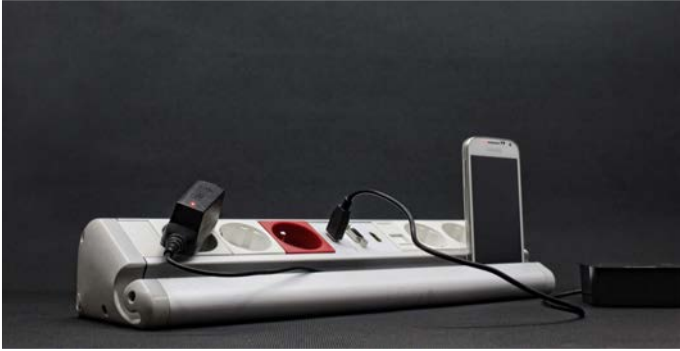

ÜRÜN KODU	ÜRÜN ADI	LİSTE FİYATI (TL)
3300 SERİSİ		
3305-XX	5 Modül Tezgah Altı Priz Kutusu	760,00
3306-XX	6 Modül Tezgah Altı Priz Kutusu	850,00
3308-XX	8 Modül Tezgah Altı Priz Kutusu	1020,00
3310-XX	10 Modül Tezgah Altı Priz Kutusu	1200,00
3312-XX	12 Modül Tezgah Altı Priz Kutusu	1380,00
3316-XX	16 Modül Tezgah Altı Priz Kutusu	1760,00
XX Kodunun Karşılığı | 01: Eloksal | 02: Siyah | 03: Beyaz | 04: Antrasit