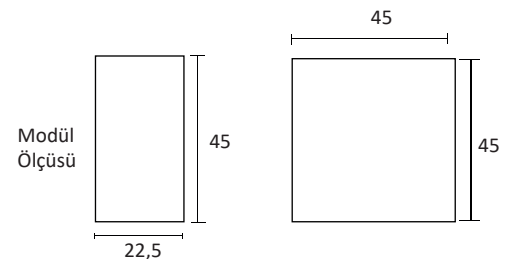

Cat 6E Data Soketi [Çevirmeli]

Kutu Adet: 50
Koli Adet: 500

180,00 TL

**2094**

Fiber Optik Keystone Jack

Kutu Adet: 100
Koli Adet: 1000

46,00 TL

ÜRÜN KODU	ÜRÜN ADI	A (mm)	B (mm)	C (mm)	D (mm)	LİSTE FİYATI (TL)
7444-B	4 Modül Boş Blok	185	135	56	55	515,00
7446-B	6 Modül Boş Blok	230	180	56	55	580,00
7448-B	8 Modül Boş Blok	275	225	56	55	649,00
7450-B	10 Modül Boş Blok	320	270	56	55	731,00
7452-B	12 Modül Boş Blok	365	315	56	55	802,00
7454-B	14 Modül Boş Blok	410	360	56	55	867,00
7456-B	16 Modül Boş Blok	455	405	56	55	946,00
7458-B	18 Modül Boş Blok	500	450	56	55	998,00
7460-B	20 Modül Boş Blok	545	495	56	55	1058,00
7462-B	22 Modül Boş Blok	590	540	56	55	1127,00
7464-B	24 Modül Boş Blok	635	585	56	55	1210,00
7466-B	26 Modül Boş Blok	680	630	56	55	1310,00
7468-B	28 Modül Boş Blok	725	675	56	55	1430,00
7444-BS	4 Modül Boş Blok [Siyah]	185	135	56	55	515,00
7446-BS	6 Modül Boş Blok [Siyah]	230	180	56	55	580,00
7448-BS	8 Modül Boş Blok [Siyah]	275	225	56	55	649,00
7450-BS	10 Modül Boş Blok [Siyah]	320	270	56	55	731,00
7452-BS	12 Modül Boş Blok [Siyah]	365	315	56	55	802,00
7454-BS	14 Modül Boş Blok [Siyah]	410	360	56	55	867,00
7456-BS	16 Modül Boş Blok [Siyah]	455	405	56	55	946,00
7458-BS	18 Modül Boş Blok [Siyah]	500	450	56	55	998,00
7460-BS	20 Modül Boş Blok [Siyah]	545	495	56	55	1058,00
7462-BS	22 Modül Boş Blok [Siyah]	590	540	56	55	1127,00
7464-BS	24 Modül Boş Blok [Siyah]	635	585	56	55	1210,00
7466-BS	26 Modül Boş Blok [Siyah]	680	630	56	55	1310,00
7468-BS	28 Modül Boş Blok [Siyah]	725	675	56	55	1430,00