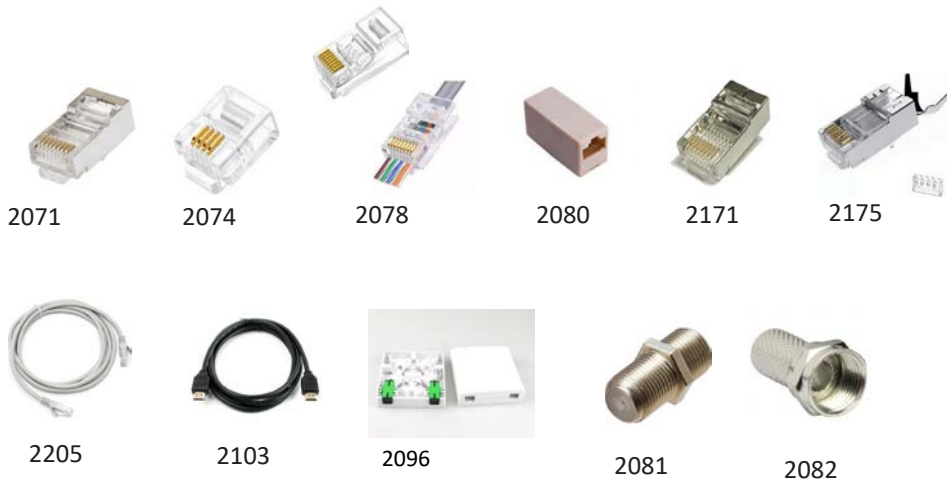

ÜRÜN KODU	ÜRÜN ADI	KUTU (ADET)	KOLİ (ADET)	LİSTE FİYATI (TL)
İLETİŞİM AKSESUARLARI				
2070	8P/8C Cat 5 Plug	500	5.000	2,45
2071	8P/8C Cat 6 Plug	500	5.000	5,30
2072	6P/2C Cat 3 Plug	1.000	10.000	1,82
2074	6P/4C Cat 3 Plug	1.000	10.000	2,12
2076	6P/6C Cat 3 Plug	1.000	10.000	2,42
2078	Cat 6 EZ Plug	500	5000	9,00
2170	8P/8C Cat 5 Metal Plug	500	5000	7,60
2171	8P/8C Cat 6 Metal Plug	500	5000	11,40
2175	8P/8C Cat 7 Metal Plug	500	5000	60,00
2080	8P/8C Dişi Dişi Ara	150	1.500	15,20
2081	F Ara Konnektör	500	5.000	7,60
2082	F Konnektör (RG6-U4)	1.000	10.000	5,30
2101	Hdmi Erkek/Erkek Kablo 1.5 Mt	-	-	189,00
2103	Hdmi Erkek/Erkek Kablo 3 Mt	-	-	265,00
2105	Hdmi Erkek/Erkek Kablo 5 Mt	-	-	348,00
2110	Hdmi Erkek/Erkek Kablo 10 Mt	-	-	908,00
2115	Hdmi Erkek/Erkek Kablo 15 Mt	-	-	1513,00
2120	Hdmi Erkek/Erkek Kablo 20 Mt	-	-	1967,00
2125	Hdmi Erkek/Erkek Kablo 25 Mt	-	-	3785,00
2130	Hdmi Erkek/Erkek Kablo 30 Mt	-	-	4540,00
2201	Cat 6 Patch Kablo 1 Mt	-	-	114,00
2202	Cat 6 Patch Kablo 2 Mt	-	-	129,00
2203	Cat 6 Patch Kablo 3 Mt	-	-	182,00
2205	Cat 6 Patch Kablo 5 Mt	-	-	227,00
2210	Cat 6 Patch Kablo 10 Mt	-	-	365,00
2215	Cat 6 Patch Kablo 15 Mt	-	-	530,00
2220	Cat 6 Patch Kablo 20 Mt	-	-	690,00
2096	Siva Üstü 2 Port Fiber Optik Bağlantı Kutusu (Boş)	-	-	105,00