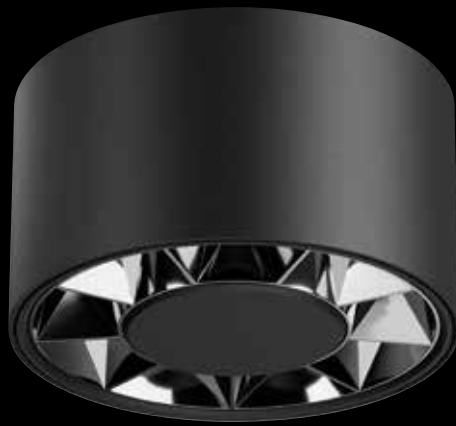

LC501 B&S

LC501 B&SK

LC501 S&SK