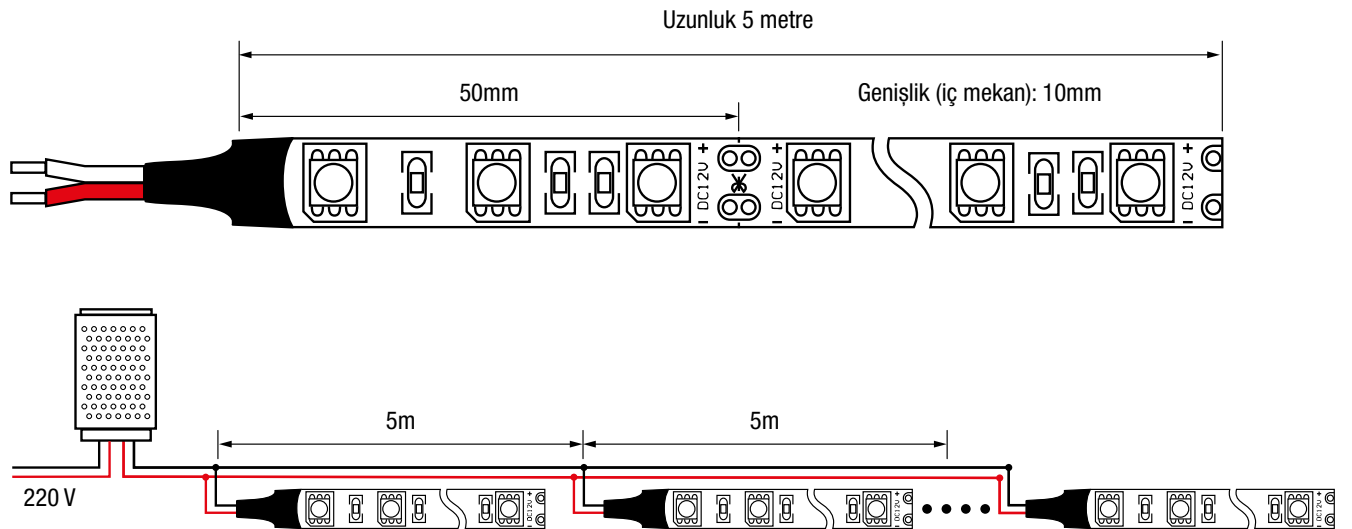

Armatürü montaj aparatına yerleştirin.

Not: Ürünün altında en az 25 cm çakıl vb. bulunmalıdır

Şerit LED bağlantı şeması, LE208-LE210 için

Índeks

Kod	Fiyat (\$)	Sayfa
EV216 A	\$25,00	52
EV216 AS	\$25,00	52
EV216 K	\$25,00	52
EV216 S	\$25,00	52
EV216 SN	\$25,00	52
EV217 A	\$33,50	53
EV217 AS	\$33,50	53
EV217 K	\$33,50	53
EV217 S	\$33,50	53
EV217 SN	\$33,50	53
EV506 B&S	\$28,00	41
EV506 S&A	\$28,00	41
EV507 B&S	\$27,00	41
EV507 S&A	\$27,00	41
EV600 B	\$74,50	12
EV600 S	\$74,50	12
EV601 A	\$94,00	12
EV601 B	\$65,50	12
EV601 S	\$65,50	12
EV602 A	\$107,00	12
EV602 B	\$72,75	12
EV602 S	\$72,75	12
JC046 B&S	\$24,50	46
JC046 S	\$24,50	46
JC046 S&A	\$24,50	46
JC050 B	\$14,00	48
JC050 S	\$14,00	48
JC050 S&A	\$14,00	48
JC051 B	\$17,50	48
JC051 S	\$17,50	48
JC059 B	\$21,75	49
JC059 S	\$21,75	49
JC062 B&S	\$29,00	46
JC062 S	\$29,00	46
JC062 S&A	\$29,00	46
JC063 AN	\$25,00	92
JC068 B&S	\$25,00	47
JC068 S&A	\$25,75	47
JC069 B&S	\$26,00	47
JC069 S&A	\$26,75	47