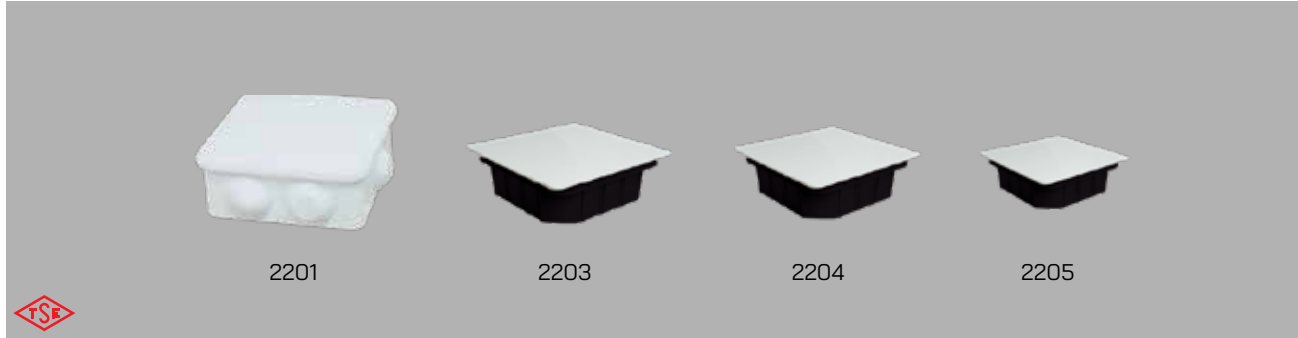

■ Sıva Üstü Antigron ve Kare Buatlar (Geçmeli Kapak) Siyah

Kod	Ürün Adı	Amb. Ad.	Koli Ad.	Fiyat (₺)
54 000 858 510 2201	85X85 Kare Antigron Buat (Beyaz)	20	240	21,00
52 000 101 020 2203	10X10 Kare Buat (Siyah)	15	180	27,00
52 000 131 320 2204	13X13 Kare Buat (Siyah)	25	150	39,00
52 000 202 020 2205	20X20 Kare Buat (Siyah)	10	60	71,00