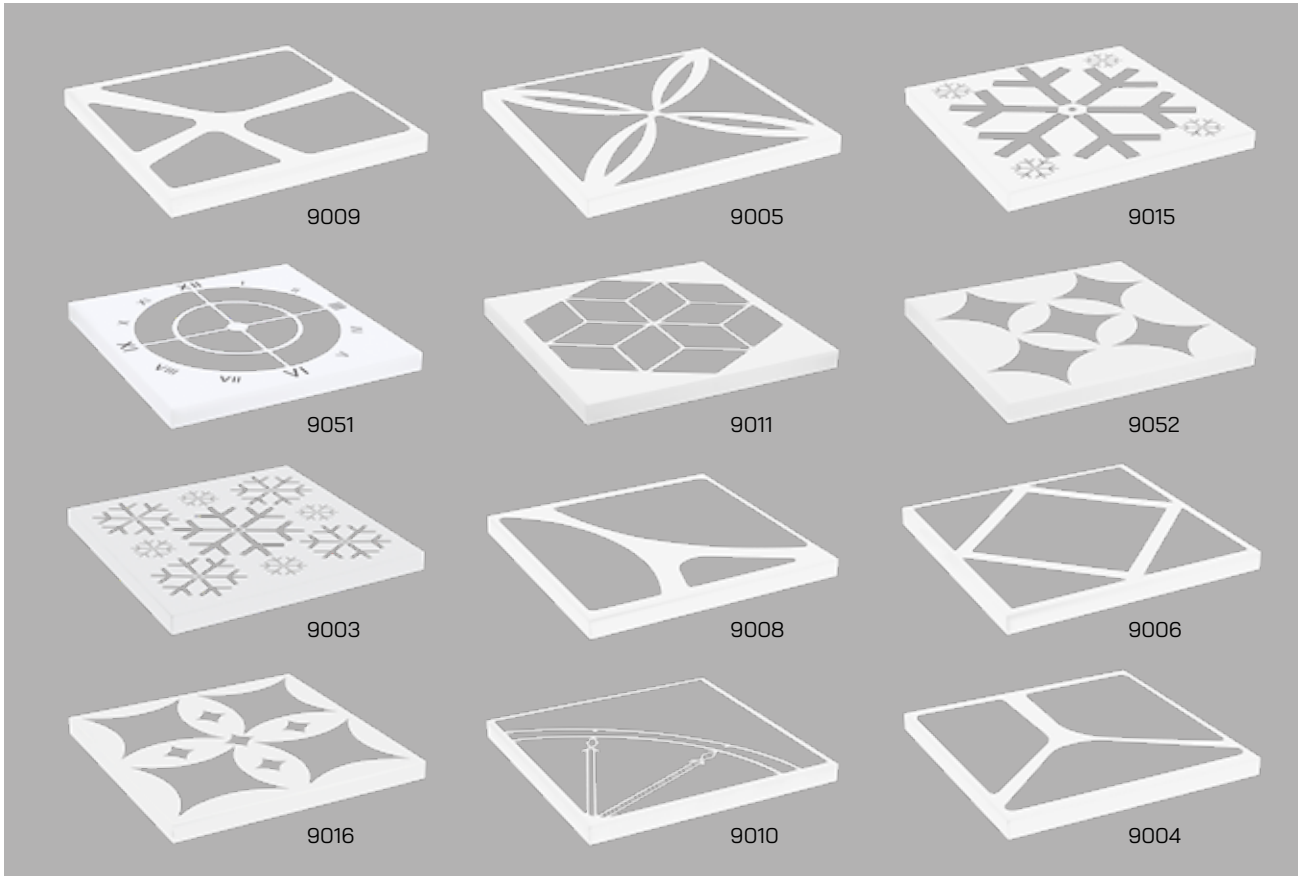

■ Sıva Üstü Dekoratif Sac Led Panel Çerçeveleri

Kod	Ürün Adı	Duy Tipi	Ambalaj Adedi	Koli Adedi	Fiyat (₺)
90 000 000 000 9009	Sıva Üstü Dekoratif Sac Led Panel Çerçeve	600X600X45	1	10	1.099,00
90 000 000 000 9005	Sıva Üstü Dekoratif Sac Led Panel Çerçeve	600X600X45	1	10	1.099,00
90 000 000 000 9015	Sıva Üstü Dekoratif Sac Led Panel Çerçeve	600X600X45	1	10	1.099,00
90 000 000 000 9051	Sıva Üstü Dekoratif Sac Led Panel Çerçeve	600X600X45	1	10	1.099,00
90 000 000 000 9011	Sıva Üstü Dekoratif Sac Led Panel Çerçeve	600X600X45	1	10	1.099,00
90 000 000 000 9052	Sıva Üstü Dekoratif Sac Led Panel Çerçeve	600X600X45	1	10	1.099,00
90 000 000 000 9003	Sıva Üstü Dekoratif Sac Led Panel Çerçeve	600X600X45	1	10	1.099,00
90 000 000 000 9008	Sıva Üstü Dekoratif Sac Led Panel Çerçeve	600X600X45	1	10	1.099,00
90 000 000 000 9006	Sıva Üstü Dekoratif Sac Led Panel Çerçeve	600X600X45	1	10	1.099,00
90 000 000 000 9016	Sıva Üstü Dekoratif Sac Led Panel Çerçeve	600X600X45	1	10	1.099,00
90 000 000 000 9010	Sıva Üstü Dekoratif Sac Led Panel Çerçeve	600X600X45	1	10	1.099,00
90 000 000 000 9004	Sıva Üstü Dekoratif Sac Led Panel Çerçeve	600X600X45	1	10	1.099,00