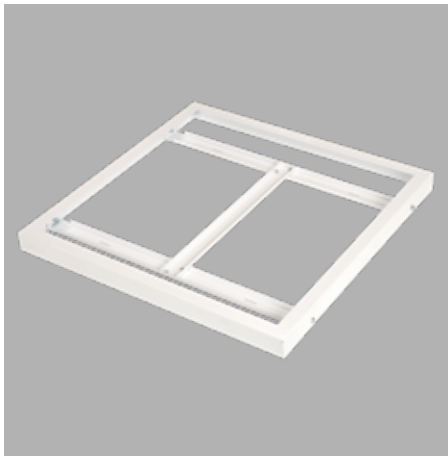

■ Sıva Üstü Plus Slim Led Panel Armatür Çerçeveleri

Kod	Ürün Adı	Kasa Ölçüsü	Ambalaj Adedi	Koli Adedi	Fiyat (₺)
90 000 000 000 9041	Sıva Üstü Slim Led Panel Arm Çerçeve	300X300X45	1	40	749,00
90 000 000 000 9042	Sıva Üstü Slim Led Panel Arm Çerçeve	300X600X45	1	20	765,00
90 000 000 000 9044	Sıva Üstü Slim Led Panel Arm Çerçeve	600X600X45	1	10	785,00
90 000 000 000 9012	Sıva Üstü Slim Led Panel Arm Çerçeve	300X1200X45	1	10	885,00