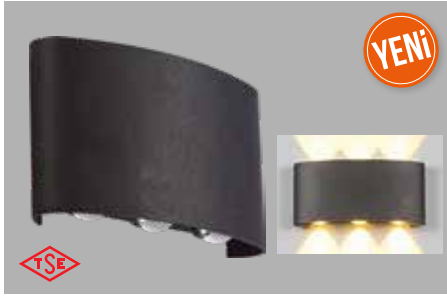

■ LED'li Live Duvar Aplik Armatür

Kod	22 006 001 XXX 03641
Ürün Adı	Led Live Duvar Aplik Armatür / Siyah
Güç	2X3W
Lümen	500
Ambalaj Adedi	1
Koli Adedi	40
Fiyat ($)	8,50

HF
HALOGEN
FREE
IP54