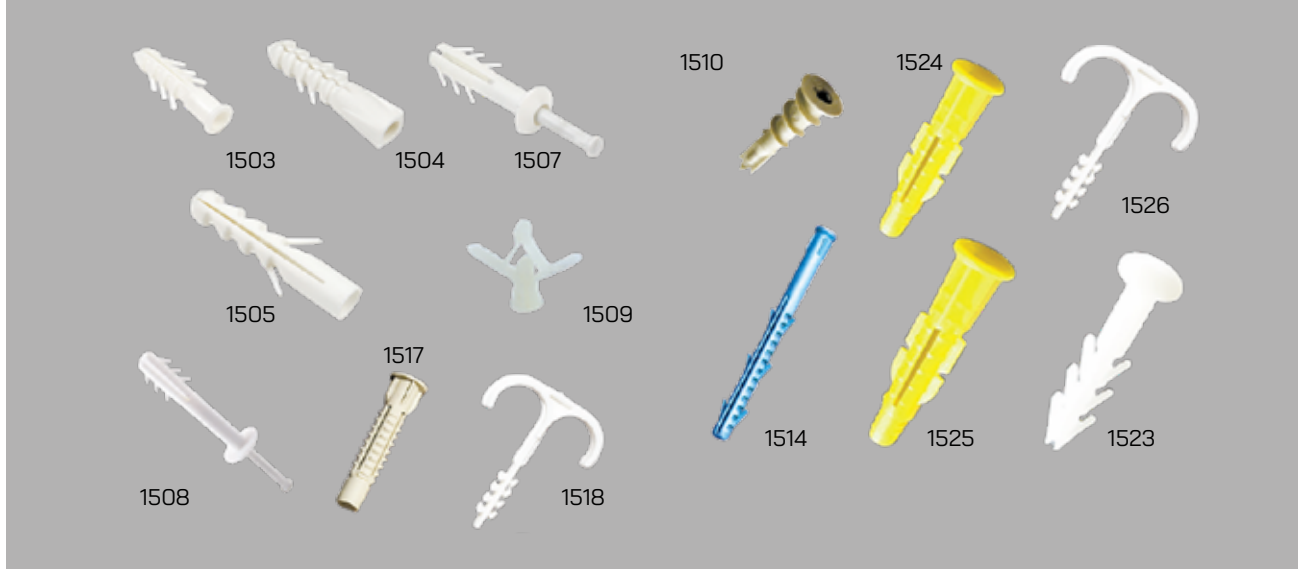

■ Plastik Dübelller (100'Lük Poşetli Kutulu)

Kod	Ürün Adı	Ambalaj Adedi	Koli Adedi	Fiyat (₺)
90 000 000 000 1501	6 mm Plastik Dübel	100	30000	0,27
90 000 000 000 1502	7 mm Plastik Dübel	100	30000	0,29
90 000 000 000 1503	8 mm Plastik Dübel	100	25000	0,39
90 000 000 001 1503	8 mm Plastik Dübel Köşeli	100	25000	0,49
90 000 000 000 1504	10 mm Plastik Dübel	100	15000	1,10
90 000 000 000 1505	12 mm Plastik Dübel	100	5000	1,50
90 000 000 000 1506	14 mm Plastik Dübel	100	5000	4,50
90 000 000 000 1523	Del-Çak Dübel Dolgulu (Çivisi Çakılı)	100	10000	0,95
90 000 000 000 1507	Plastik Kanal Dübeli	100	10000	0,69
90 000 000 000 1508	Plastik Korniş Dübeli	100	10000	0,89
90 000 000 000 1509	Alçıpan Dübeli (Kelebek)	100	10000	0,85
90 000 000 000 1510	Alçıpan Turbolet Dübel	100	10000	1,10
90 000 000 000 1513	8X60 Kasa ve Çerçeve Dübeli	100	10000	0,72
90 000 000 000 1514	8X80 Kasa ve Çerçeve Dübeli	100	10000	0,74
90 000 000 000 1515	8X100 Kasa ve Çerçeve Dübeli	100	10000	0,75
90 000 000 000 1516	8 mm Tuğla Boşluk Dübeli	100	10000	0,95
90 000 000 000 1517	10 mm Tuğla Boşluk Dübeli	100	10000	1,30
90 000 000 000 1524	Renkli Roket Dübel 8 mm	100	10000	0,79
90 000 000 000 1525	Renkli Roket Dübel 10 mm	100	15000	1,30
90 000 000 000 1518	Kablo Tutucu Dübeli ϕ 20 mm	250	8000	1,39
90 000 000 000 1526	Kablo Tutucu Dübeli ϕ 25 mm	250	8000	1,49