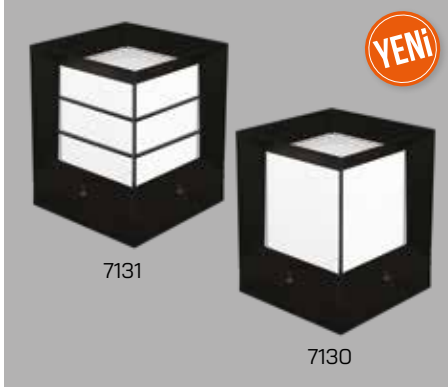

■ **Küp Bahçe Armatürleri**

IP54

Kod	Ürün Adı	Duy Tipi	Ambalaj Adedi	Koli Adedi	Fiyat (₺)
47 125 000 000 07130	Küp Bahçe Armatür 22x22x27 cm	1XE27	2	24	629,00
47 125 000 000 07131	Küp Kafesli Bahçe Armatür 22x22x27 cm	1XE27	2	24	629,00