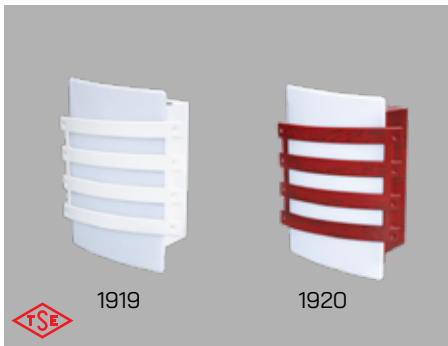

■ Dekoratif Açık Duvar Aplik

Kod	Ürün Adı	Duy Tipi	Ambalaj Adedi	Koli Adedi	Fiyat (₺)
20 125 000 001 01919	Vista (Beyaz)	1XE27	4	48	109,00
20 125 000 xxx 01920	Vista (Renkli) Taban Farkı				39,00

HF
HALOGEN
PRİZ

Renk								
Kod	101 MEŞE	111 MAUN	121 CEVİZ	131 KROM	141 NİKEL	151 ALTIN	161 P.MAVİ	171 FÜME

Renkli ürünler için kodlama örneği: 22 125 000 xxx 01142 -> xxx değişkenleri için tercih ettiğiniz rengin kodunu belirtiniz.
Örnek: 22 125 000 101 01142 - İlia Meşe rengini belirtmiş olursunuz.