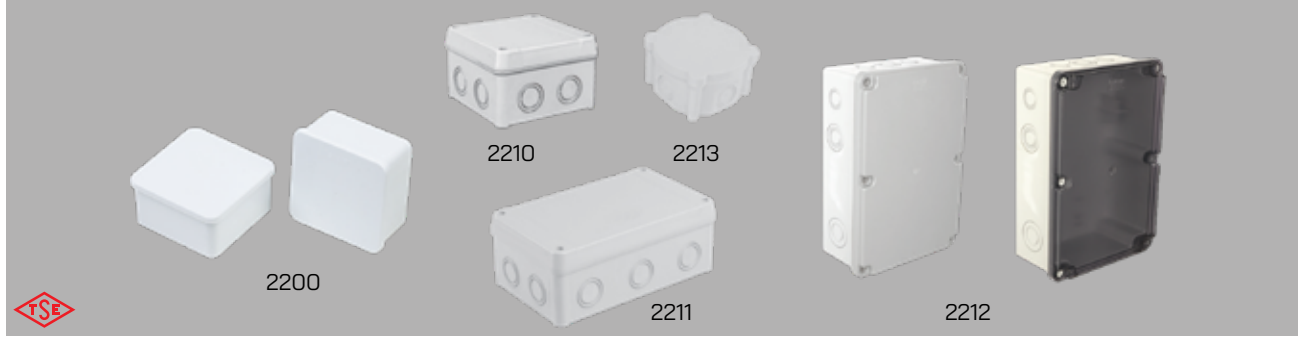

■ Termoplastik Buatlar

Kod	Ürün Adı	Amb. Ad.	Koli Ad.	Fiyat (₺)
55 400 111 130 2210	110X110X70 8 Çıkışlı Contalı Termoplastik Buat	10	100	57,00
55 400 111 830 2211	110X180X70 10 Çıkışlı Contalı Termoplastik Buat	6	60	99,00
55 400 182 130 2212	180X270X100 14 Çıkışlı Contalı Termoplastik Buat	2	24	189,00
55 400 182 130 2223	180X270X100 14 Çıkışlı Contalı Termoplastik Buat (Şeffaf Kapaklı)	2	24	199,00
55 400 009 030 2213	Çap 90 4 Çıkışlı Termoplastik Buat	24	240	27,00
54 000 858 510 2200	85X85X48 Kare Antigron Buat	20	240	25,00