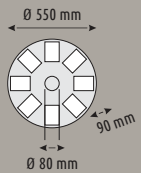

Solar Projektör

HS 3867

100 W
4.000,00 ₺

6500K
9.000 Lm
IP 65

IP65

5

Solar Projektör

HS 3868

200 W
6.500,00 ₺

6500K
18.000 Lm
IP 65

IP65

5

Solar Projektör

HS 3869

300 W
7.950,00 ₺

6500K
27.000 Lm
IP 65

IP65

5

Solar Sokak Armatürü

HS 3846

800 W
5.500,00 ₺

6500K
45.000 Lm
IP 65

IP65

1

Solar Şarjlı SMD Projektör

HS 4016

200 W
950,00 ₺

1. Fonksiyon : Beyaz
2. Fonksiyon : Güneşli
3. Fonksiyon : Naturel Beyaz
4. Fonksiyon : Kırmızı - Mavi Çakar
18.000 Lm
IP 55

4 Renk Fonksiyonlu
Beyaz - Güneşli - Naturel
Kırmızı + Mavi

30