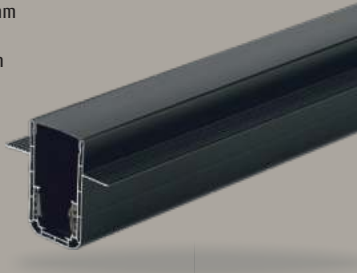

Magnet Armatür Ray

HS 8541

1.400,00 ₺

Trimless

2
Metre

Uzunluk : 2.000 mm
Genişlik : 26 mm
Yükseklik : 50 mm