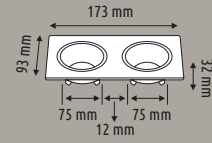

SİYAH KASA  
KROM

50

İkili Kare Dekoratif Kasa PC

**HS 1445**

150,00 ₺

IP 20

SİYAH KASA  
KROM

30