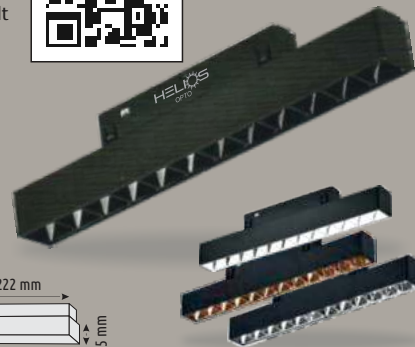

Magnet Armatür

48 Volt

**HS 8505**

12 W  
300,00 ₺ Siyah Reflektörlü  
460,00 ₺ Beyaz • Gold • Krom Reflektörlü

OSRAM LED  
CHIPS INSIDE

6500K  
3000K  
4000K  
1.200 Lm  
48 Volt  
IP 20

Magnet Armatür

48 Volt