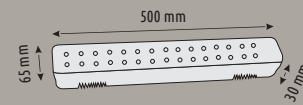

Elektrik kesintilerinde otomatik devreye girer.
Dahili Şarj Kablosu Li-ion değiştirilebilir pil