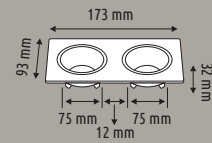

50

İkili Kare Dekoratif Kasa PC

HS 1447

150,00 ₺

IP 20