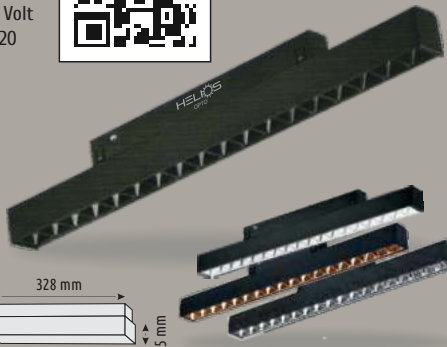

Magnet Armatür

48 Volt

HS 8506

18 W
450,00 ₺ Siyah Reflektörlü
690,00 ₺ Beyaz • Gold • Krom Reflektörlü

OSRAM LED
CHIPS INSIDE

6500K
3000K
4000K
1.800 Lm
48 Volt
IP 20