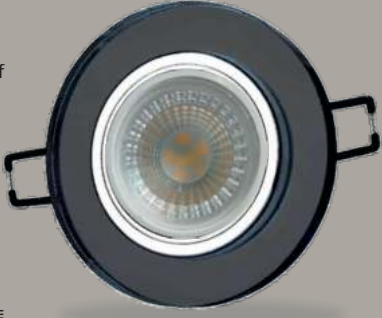

Cam Spot Kasa - Akel

HS 1860

85,00 ₺

Krom - Şeffaf
IP 20
GU10
MR16