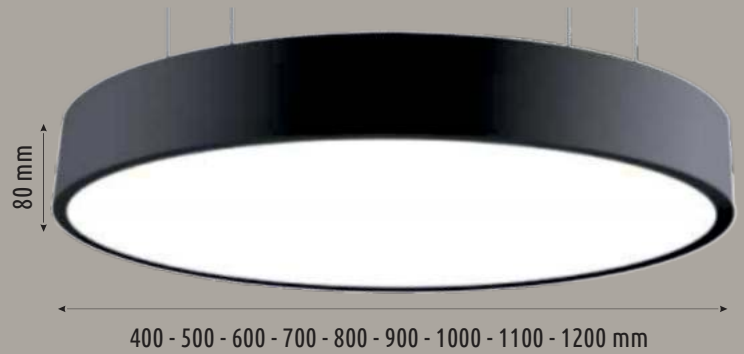

## Simit Led Aydınlatma

HS 7400	40 W	4.600 Lm	40 cm	5.900,00 ₺
HS 7401	50 W	7.000 Lm	50 cm	7.600,00 ₺
HS 7402	60 W	8.400 Lm	60 cm	9.000,00 ₺
HS 7403	70 W	9.800 Lm	70 cm	10.700,00 ₺
HS 7404	80 W	11.200 Lm	80 cm	12.650,00 ₺
HS 7405	90 W	12.500 Lm	90 cm	13.800,00 ₺
HS 7406	100 W	14.000 Lm	100 cm	15.000,00 ₺