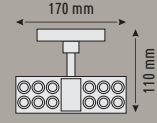

OSRAM LED
CHIPS INSIDE

48 Volt

SİYAH KASA

YENİ

Magnet Armatür

HS 8726

3 W
575,00 ₺

3200K
4000K
270 Lm
48 Volt
IP 20