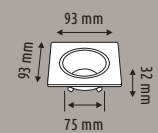

150,00 ₺

IP 20

SİYAH KASA  
GOLD

30

Tekli Kare Dekoratif Kasa PC

**HS 1454**

75,00 ₺

IP 20