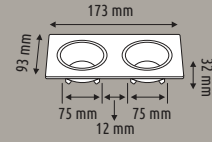

50

İkili Kare Dekoratif Kasa PC

HS 1443

150,00 ₺

IP 20