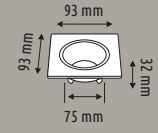

150,00 ₺

IP 20

BEYAZ KASA  
GOLD

30

Tekli Kare Dekoratif Kasa PC

**HS 1444**

75,00 ₺

IP 20