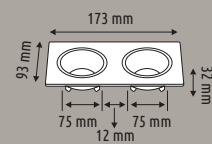

50

İkili Kare Dekoratif Kasa PC

HS 1455

150,00 ₺

IP 20