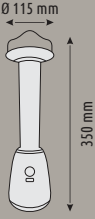

24

54 Ledli Şarj Edilebilir Işıldak

HS 5202

12 W
1.250,00 ₺

6400K
840 Lm
IP 20
Işık Açısı 360°
Lityum Batarya

Dimlenebilir