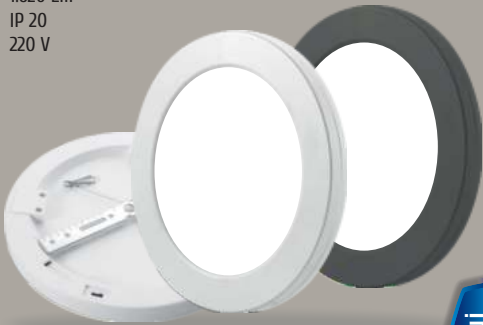

YENİ

20

Yuvarlak Sensörlü Led Armatür

Sıva Altı Sıva Üstü

HS 1036

18 W
750,00 ₺

6500K - 3200K - 4000K
1.620 Lm
IP 20
220 V

3 Renk Fonksiyonlu
Beyaz - Güneşli - Naturel

Ø 220 mm

Sıva Altı Uygulamalarda
Ayarlanabilir Arka Panel

YENİ

20

Kare Sensörlü Led Armatür

Sıva Altı Sıva Üstü

HS 1037

18 W
800,00 ₺

6500K - 3200K - 4000K
1.620 Lm
IP 20
220 V

3 Renk Fonksiyonlu
Beyaz - Güneşli - Naturel