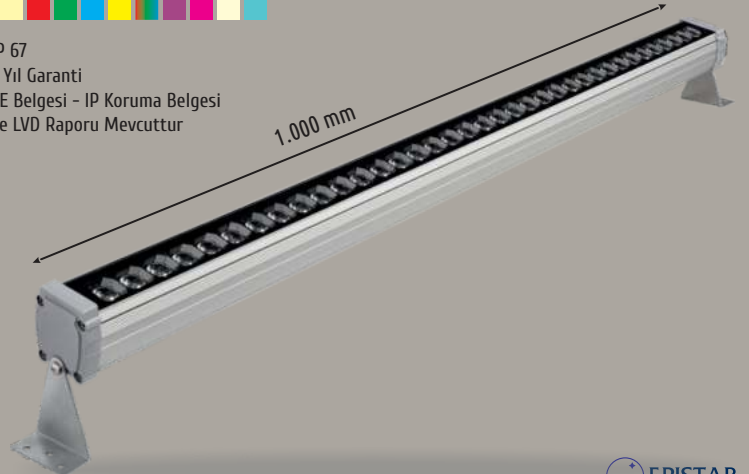

100 cm 144 Led Linear

**HS 7143**

36 W  
3.120,00 ₺

2700K  
3000K  
4000K  
6000K  
4.790 Lm  
IP 20

YERLİ ÜRETİM

OSRAM TRIDONIC

SİYAH KASA

BEVAZ KASA