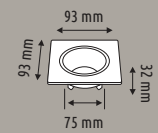

30

Tekli Kare Dekoratif Kasa PC

HS 1446

75,00 ₺

IP 20