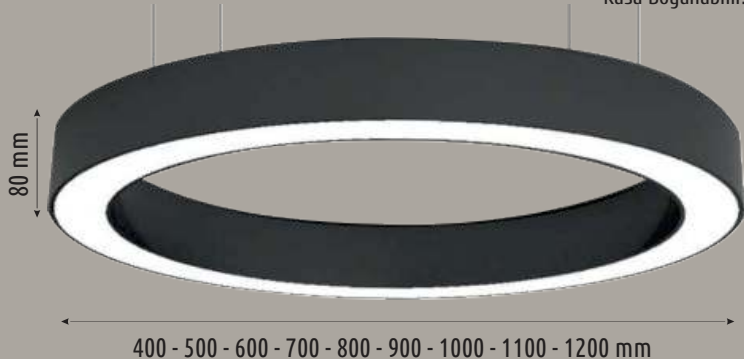

Simit Led Aydınlatma

HS 7400	40 W	4.600 Lm	40 cm	5.900,00 ₺
HS 7401	50 W	7.000 Lm	50 cm	7.600,00 ₺
HS 7402	60 W	8.400 Lm	60 cm	9.000,00 ₺
HS 7403	70 W	9.800 Lm	70 cm	10.700,00 ₺
HS 7404	80 W	11.200 Lm	80 cm	12.650,00 ₺
HS 7405	90 W	12.500 Lm	90 cm	13.800,00 ₺
HS 7406	100 W	14.000 Lm	100 cm	15.000,00 ₺

OSRAM
TRIDONIC

YERLİ ÜRETİM

2700K
3000K
4000K
6000K
IP 54

İstenilen Renkte Kasa Boyanabilir.