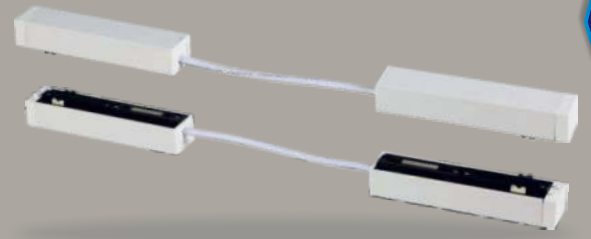

Magnet Esnek Bağlantı

HS 8633

500,00 ₺

IP 20

Sıva Altı
Trimless

BEYAZ KASA

YENİ