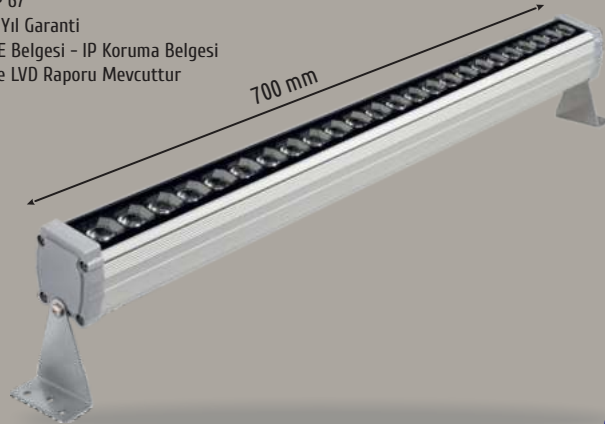

70 cm 24 Led Sıva Üstü Duvar Boyama

HS 6605

24 W
3.200,00 ₺ RGB : 4.000,00 ₺

IP67

IP 67
2 Yıl Garanti
CE Belgesi - IP Koruma Belgesi
ve LVD Raporu Mevcuttur