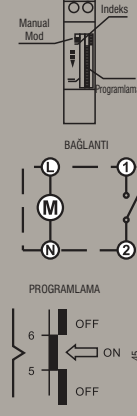

Mekanik Zaman Saati

HS 4200

3500 W
250,00 ₺

IP 20
220 V

50

Mekanik Zaman Saati

HS 4201

3500 W
350,00 ₺

IP 20
220 V

50

W Otomat Tipi Zaman Rölesi

REZERVELİ

HS 4202

3500 W
500,00 ₺

1x16A
IP 20
220 V

100

Aydınlatma Kontaktörü

HS 4205

25 A - Sessiz
300,00 ₺

IP 20
220 V

120

Akım Korumalı Priz

HS 4210

4.000 W
740,00 ₺

IP 20
220 V

YENİ

60

Ayna Arkası Dokunmatik
On-Off

HS 6201

4,4 A
380,00 ₺

IP 20
12 V

5 mm kadar ayna arkası, cam arkası, pleksi arkası gibi ürünlerde dokunmatik olarak ledleri açma kapama amaçlı uygulanmaktadır.

YERLİ ÜRETİM

Pır Hareket Sensörü

HS 6202

4,4 A
520,00 ₺

IP 20
12 V

Hareket algılandığında ledler yanar ve hareket kesildiğinde 30 sn. sonra otomatik olarak ledler söner.

YERLİ ÜRETİM

IR Dolap Kapak Sensörü

HS 6210

4,4 A
680,00 ₺

IP 20
12 V

Kapak hareketleri ile ledi açma kapama amaçlı kullanılmaktadır.

YERLİ ÜRETİM