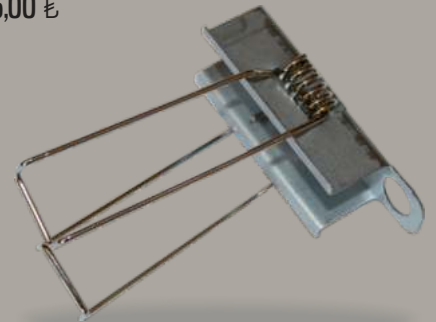

**HS 8560**

280,00 ₺

Sıva Altı

Yay

**HS 8676**

75,00 ₺

Magnet Armatür **48 Volt** **SİYAH KASA**

**HS 8580**