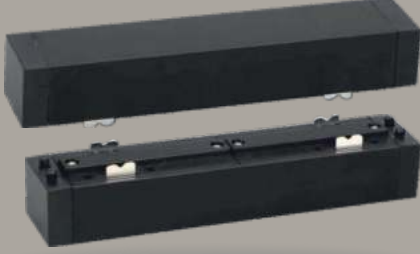

Magnet Ara Bağlantı

Sıva Altı

SİYAH KASA

**HS 8620**

250,00 ₺

IP 20

YENİ

Magnet Ara Bağlantı