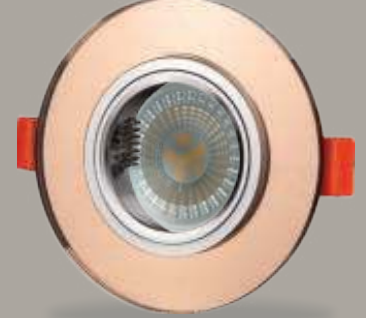

100

Cam Spot Kasa - Başak

HS 1862

85,00 ₺

Krom - Şeffaf
IP 20
GU10
MR16