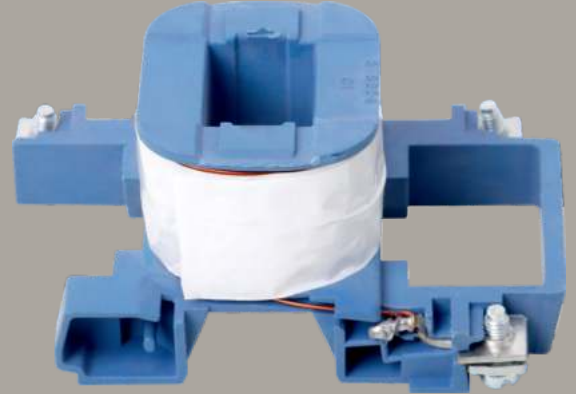

2'li Klemens

**HS 9000**

24 A  
8,00 ₺

Kablo Kesiti : 0,14 - 4,00 mm<sup>2</sup>

100 5.000

3'lü Klemens

**HS 9001**

24 A  
10,00 ₺