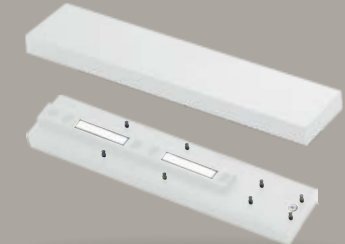

Magnet T Dönüş Aparatı

HS 8637

200,00 ₺

IP 20

Sıva Üstü

BEYAZ KASA

YENİ