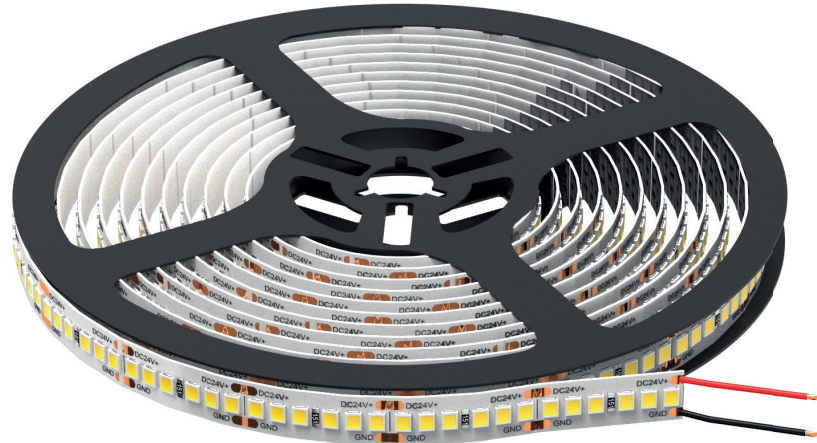

1MT/60 LEDLİ

KOD	GÜÇ (W)	CRI (RA)	İŞIK AKISI (LM)	GERİLİM	İŞIK RENGİ	FİYAT
GY 2835-60/12	14,4 W	RA>90	1875 LM	12 V	2700K-3000K-4000K-6500K	4,50 \$

24V

1MT/60 LEDLİ

KOD	GÜÇ (W)	CRI (RA)	İŞIK AKISI (LM)	GERİLİM	İŞIK RENGİ	FİYAT
GY 2835-60/24	14,4 W	RA>90	1875 LM	24 V	2700K-3000K-4000K-6500K	4,50 \$