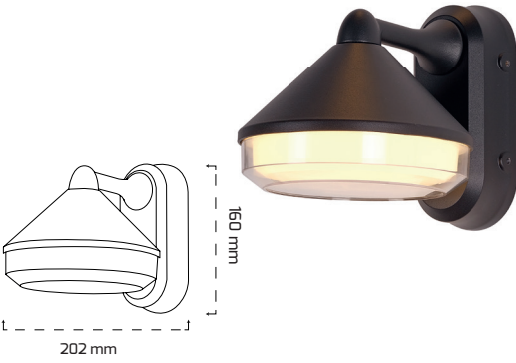

GY 6247 **YENİ**

GÜÇ (W)	IŞIK RENGİ	CRI (RA)	IŞIK AKISI (LM)
12 W	3000K	RA>80	1320 LM

On - Off
Fiyat:
67,00 $