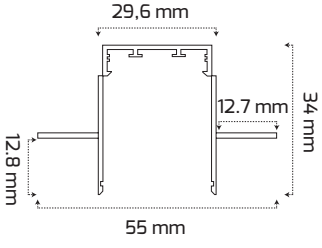

GY 2035-2

YENİ

(2 Metre)

Fiyat:

23,00 $

GY 2035-3

YENİ

(3 Metre)

Fiyat:

34,50 $