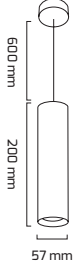

GY 1856/S-13

GÜÇ (W)	IŞIK RENGİ	CRI (RA)	IŞIK AKISI (LM)
14 W	2700K	RA>90	1913 LM
14 W	3000K	RA>90	1992 LM
14 W	4000K	RA>90	2022 LM
14 W	5000K	RA>90	2036 LM

On - Off
Fiyat:
31,00 $

GY 1856/S-20

GÜÇ (W)	IŞIK RENGİ	CRI (RA)	IŞIK AKISI (LM)
14 W	2700K	RA>90	1913 LM
14 W	3000K	RA>90	1992 LM
14 W	4000K	RA>90	2022 LM
14 W	5000K	RA>90	2036 LM

Triac Dim
Fiyat:
47,00 $

On - Off
Fiyat:
34,00 $

GY 1856/S-27

GÜÇ (W)	IŞIK RENGİ	CRI (RA)	IŞIK AKISI (LM)
14 W	2700K	RA>90	1913 LM
14 W	3000K	RA>90	1992 LM
14 W	4000K	RA>90	2022 LM
14 W	5000K	RA>90	2036 LM

Triac Dim
Fiyat:
48,00 $

On - Off
Fiyat:
35,00 $