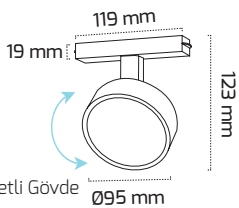

Fiyat:

15,00 \$

GY 2070-60

YENİ

GÜÇ (W)	IŞIK RENGİ	CRI (RA)	IŞIK AKISI (LM)
28 W	3000K	RA>80	3080 LM
28 W	4000K	RA>80	3220 LM

Fiyat:

20,00 \$

*Hareketli Gövde