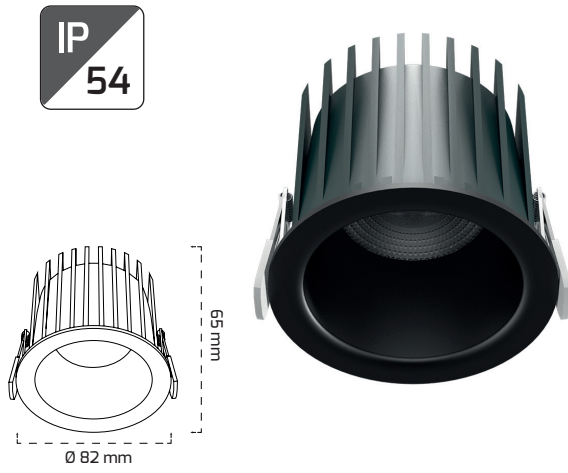

GY 1714 **YENİ**

GÜÇ (W)	IŞIK RENGİ	CRI (RA)	IŞIK AKISI (LM)
14 W	3000K	RA>90	1992 LM
14 W	4000K	RA>90	2022 LM
14 W	5000K	RA>90	2036 LM

On - Off
Fiyat:

26,50 $