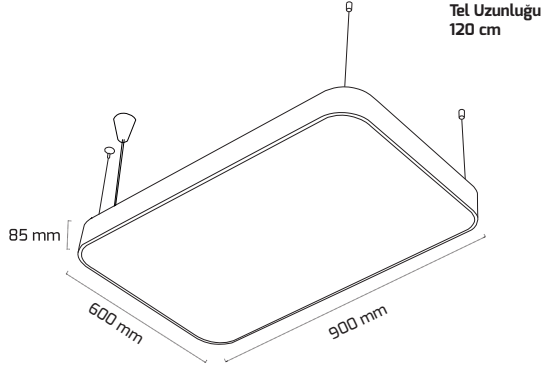

GY 8119-60x90

GÜÇ (W)	IŞIK RENGİ	CRI (RA)	IŞIK AKISI (LM)
144 W	3000K	RA>90	15120 LM
144 W	4000K	RA>90	15840 LM
144 W	6500K	RA>90	16560 LM

On - Off
Fiyat:

255,00 $