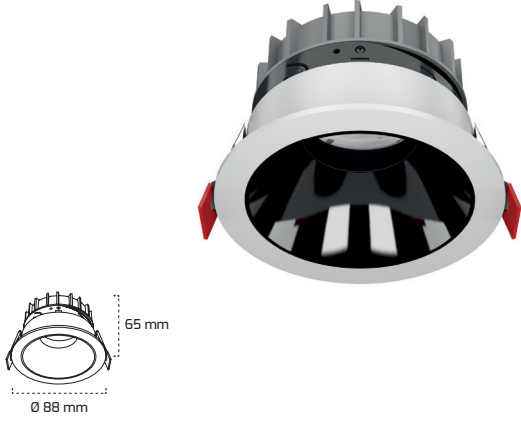

GY 1722

GÜÇ (W)	IŞIK RENGİ	CRI (RA)	IŞIK AKISI (LM)
6 W	3000K	RA>80	660 LM

On - Off
Fiyat:
6,00 $