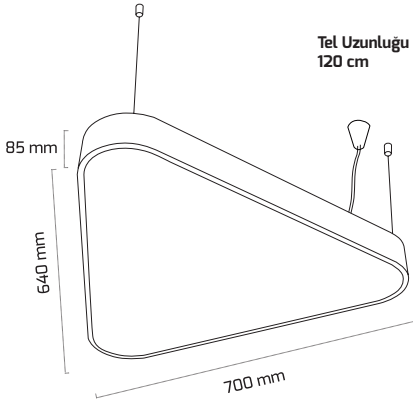

GY 8117-60

GÜÇ (W)	IŞIK RENGİ	CRI (RA)	IŞIK AKISI (LM)
73 W	3000K	RA>90	7665 LM
73 W	4000K	RA>90	8030 LM
73 W	6500K	RA>90	8395 LM

On - Off
Fiyat:

195,00 $