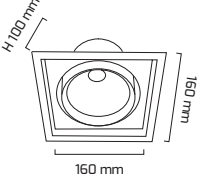

GY 3051-30

Triac Dim
Fiyat:**73,00 \$**On - Off
Fiyat:**58,00 \$**

GY 3052-30

Triac Dim
Fiyat:**138,00 \$**On - Off
Fiyat:**108,00 \$**

GY 3151-30

Triac Dim
Fiyat:**77,00 \$**On - Off
Fiyat:**62,00 \$**

GY 3152-30