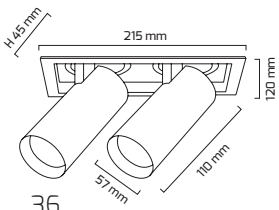

Triac Dim
Fiyat:
85,00 $

On - Off
Fiyat:
70,00 $