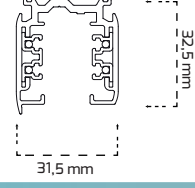

GY 9023

Fiyat:
0,50 \$

GY 9031

Fiyat:
22,00 \$ (1 mt)

GY 9032

Fiyat:
44,00 \$ (2 mt)

GY 9033

Fiyat:
66,00 \$ (3 mt)