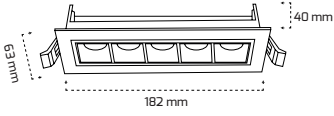

Triac Dim
Fiyat:

38,00 $

On - Off
Fiyat:

25,00 $

GY 5118 **YENİ**

GÜÇ (W)	IŞIK RENGİ	CRI (RA)	IŞIK AKISI (LM)
10 W	2700K	RA>90	1400 LM
10 W	3000K	RA>90	1510 LM
10 W	4000K	RA>90	1570 LM
10 W	6500K	RA>90	1570 LM