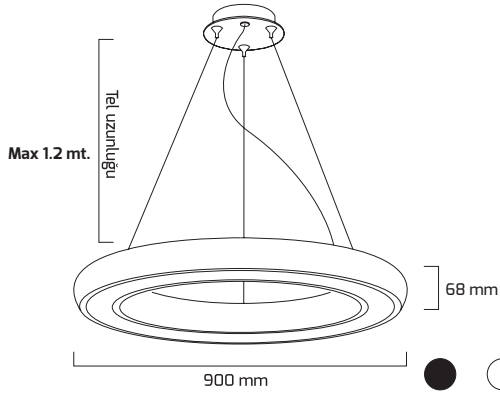

GY 8122-90

GÜÇ (W)	IŞIK RENGİ	CRI (RA)	IŞIK AKISI (LM)
122 W	3000K	RA>90	12810 LM
122 W	4000K	RA>90	13420 LM
122 W	6500K	RA>90	14030 LM

Triac Dim
Fiyat:

396,50 $

On - Off
Fiyat:

344,00 $