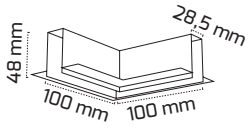

GY 2005-3

YENİ

(3 Metre)
Fiyat:

43,50 \$

GY 2017

*Trimless L dönüş aparatı (tavan)

Fiyat:
YENİ 6,50 \$

GY 2018