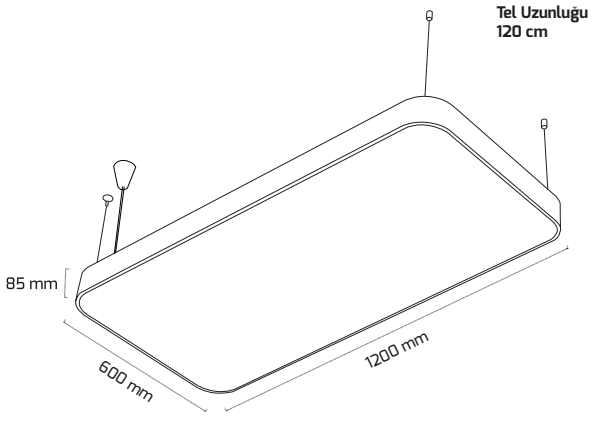

GY 8119-60x120

GÜÇ (W)	IŞIK RENGİ	CRI (RA)	IŞIK AKISI (LM)
193 W	3000K	RA>90	20265 LM
193 W	4000K	RA>90	21230 LM
193 W	6500K	RA>90	22195 LM

On - Off
Fiyat:

355,00 $