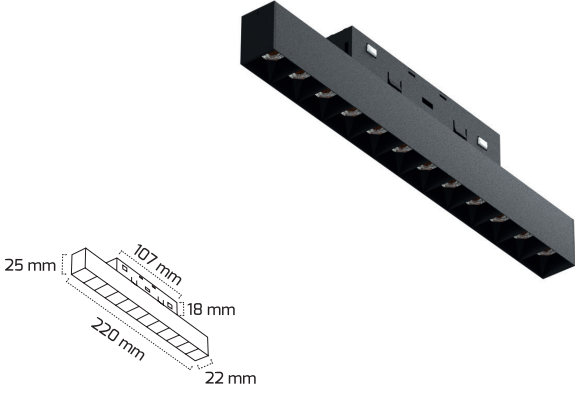

GY 2051-12

GÜÇ (W)	IŞIK RENGİ	CRI (RA)	IŞIK AKISI (LM)
12 W	3000K	RA>80	1320 LM
12 W	4000K	RA>80	1380 LM

Fiyat:

8,50 $