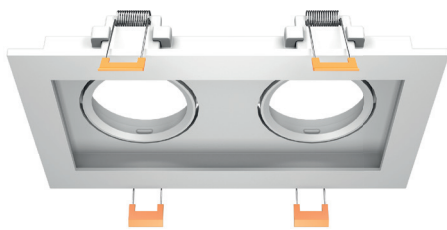

Siyah Beyaz Antrasit

Fiyat:
6,00 \$

Titanyum Gold Rose

Fiyat:
9,50 \$

Ø 100 mm

GU10 Ampule Uyumlu(Duy hariç)

Ø 90 mm

GY 1941 **YENİ**