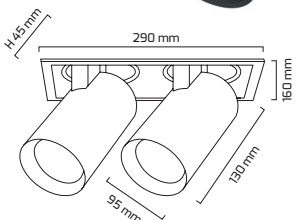

GY 3051-30

Triac Dim
Fiyat:**73,00 \$**On - Off
Fiyat:**58,00 \$**

GY 3052-30

Triac Dim
Fiyat:**138,00 \$**On - Off
Fiyat:**108,00 \$**

GY 3151-30

Triac Dim
Fiyat:**77,00 \$**On - Off
Fiyat:**62,00 \$**

GY 3152-30

Triac Dim
Fiyat:**144,00 \$**On - Off
Fiyat:**114,00 \$**

GY 3051-42

Triac Dim
Fiyat:**93,50 \$**On - Off
Fiyat:**76,00 \$**

GY 3052-42

Triac Dim
Fiyat:**177,00 \$**On - Off
Fiyat:**142,00 \$**

GY 3151-42

Triac Dim
Fiyat:**97,50 \$**On - Off
Fiyat:**80,00 \$**