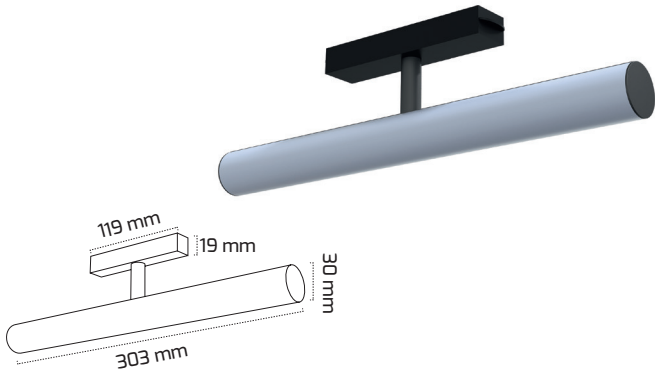

Fiyat:

38,00 \$

GY 2073-12

YENİ

GÜÇ (W)	IŞIK RENGİ	CRI (RA)	IŞIK AKISI (LM)
12 W	3000K	RA>80	1320 LM
12 W	4000K	RA>80	1380 LM

Fiyat:

20,00 \$

GY 2077-10