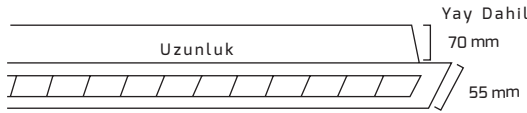

CE

KOD	GÜÇ (W)	IŞIK RENGİ (K)	CRI (RA)	IŞIK AKISI (LM)	KESİM ÇAPI	UZUNLUK	FİYAT
GY 8024-60	20 W	3000K-4000K-6500K	RA>90	2800 LM	38 x 610	640 mm	65,00 \$
GY 8024-90	30 W	3000K-4000K-6500K	RA>90	4200 LM	38 x 910	940 mm	85,00 \$
GY 8024-120	40 W	3000K-4000K-6500K	RA>90	5600 LM	38 x 1210	1240 mm	109,00 \$
GY 8024-150	50 W	3000K-4000K-6500K	RA>90	7000 LM	38 x 1510	1540 mm	129,00 \$
GY 8024-180	60 W	3000K-4000K-6500K	RA>90	8400 LM	38 x 1810	1840 mm	155,00 \$