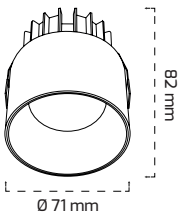

GY 1711 **YENİ**

GÜÇ (W)	IŞIK RENGİ	CRI (RA)	IŞIK AKISI (LM)
14 W	3000K	RA>90	1992 LM
14 W	4000K	RA>90	2022 LM
14 W	5000K	RA>90	2036 LM