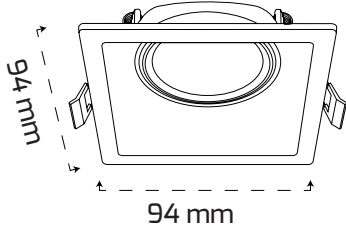

GU10 Ampule Uyumlu(Duy hariç)

2 YIL GARANTİ

60

GY 1936 **YENİ**

Siyah Beyaz Antrasit

Fiyat:
3,00 $

Titanyum Gold Rose

Fiyat:
5,25 $