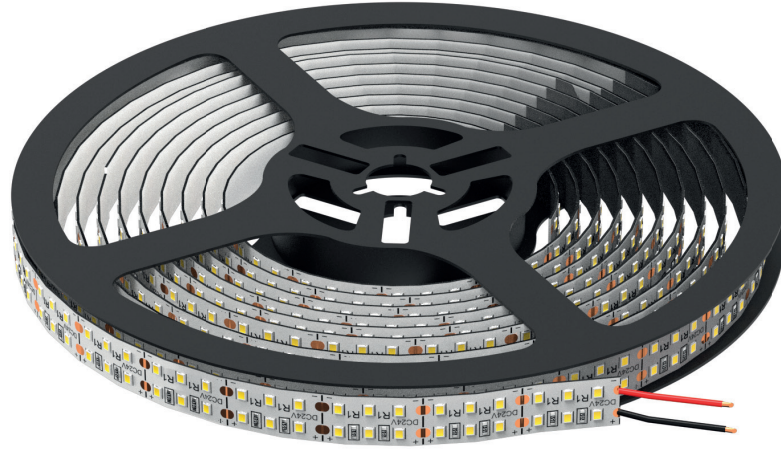

24V

1MT/360 LEDLİ

KOD	GÜÇ (W)	CRI (RA)	IŞIK AKISI (LM)	GERİLİM	IŞIK RENGİ	FİYAT
GY LS-024360-01	26 W	RA>80	3120 LM	24 V	3000K	10,50 $