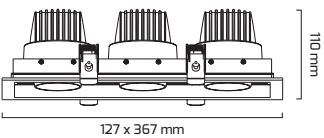

GÜÇ (W)	IŞIK RENGİ	CRI (RA)	IŞIK AKISI (LM)
3 x 20 W	3000K	RA>80	7959 LM
3 x 20 W	4000K	RA>80	8199 LM