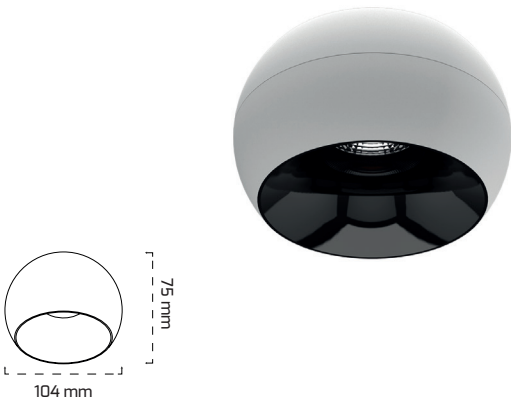

GY 1858 **YENİ**

GÜÇ (W)	IŞIK RENGİ	CRI (RA)	IŞIK AKISI (LM)
14 W	2700K	RA>90	1913 LM
14 W	3000K	RA>90	1992 LM
14 W	4000K	RA>90	2022 LM
14 W	5000K	RA>90	2036 LM

● Siyah ● Beyaz

On - Off
Fiyat:

31,00 $