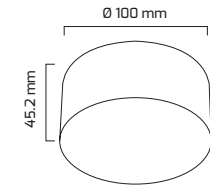

Enerji Girişi
GY 8074

Fiyat:
16,00 $