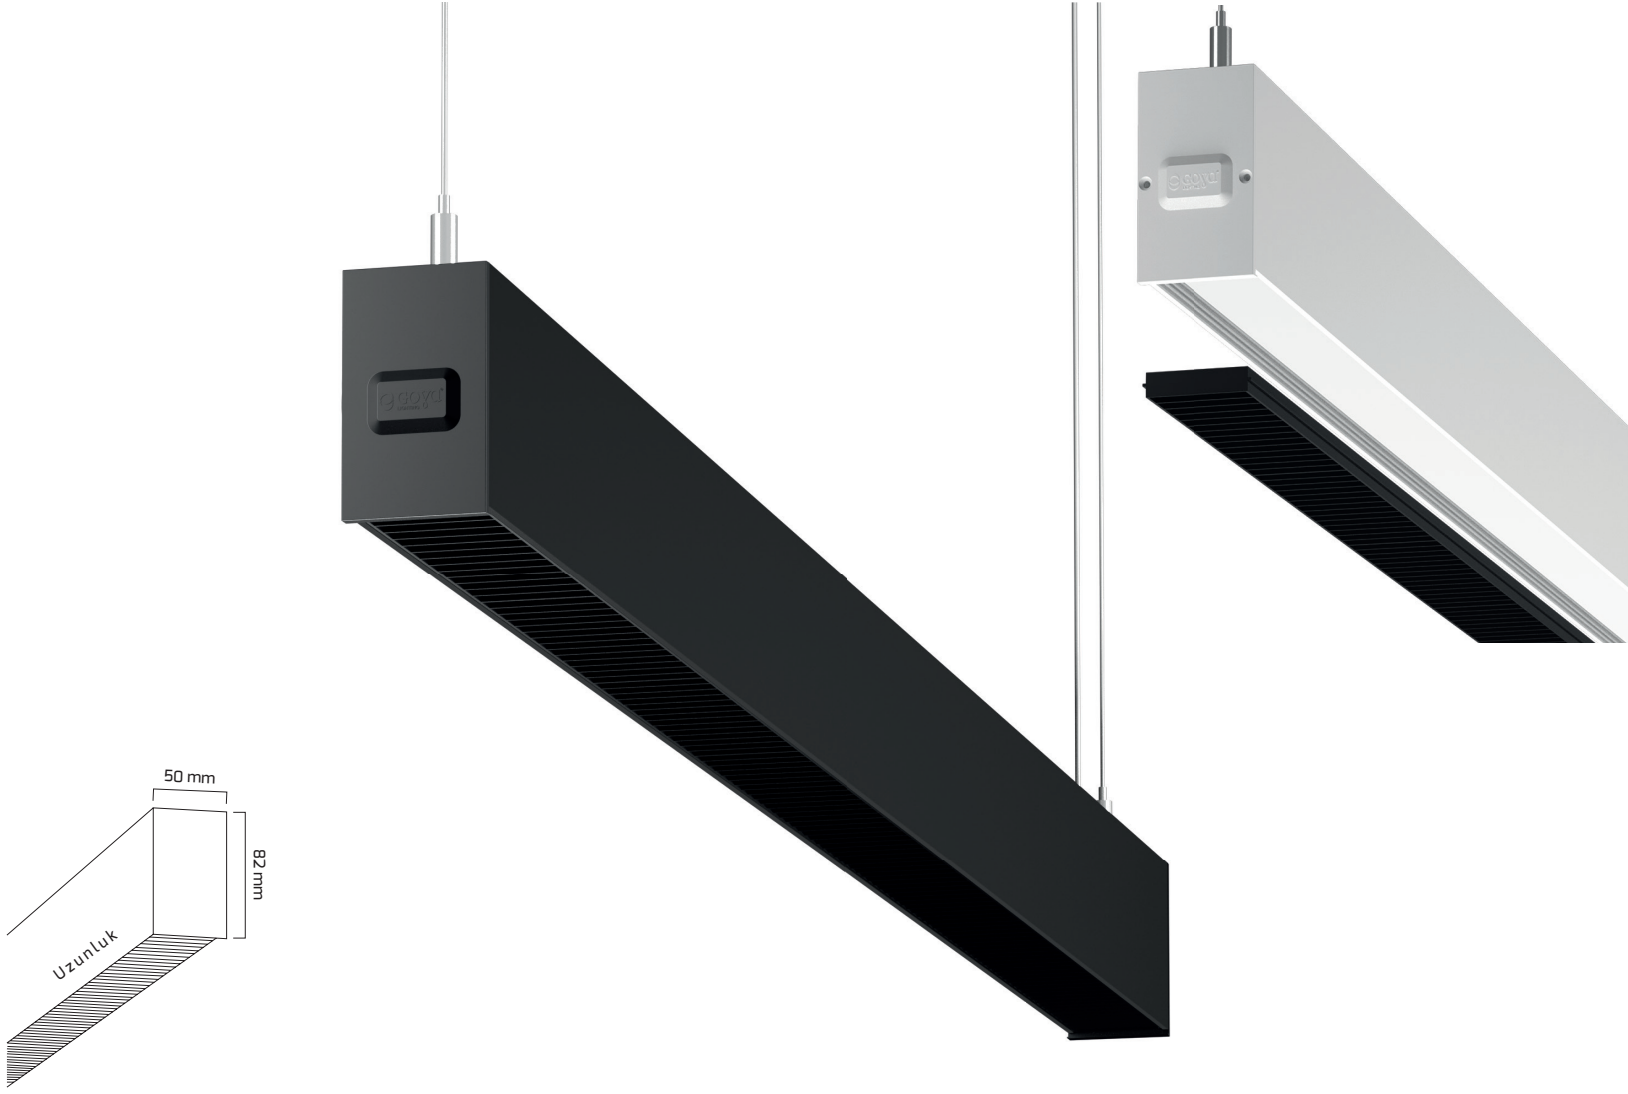

* Kamaşma önleyicinin siyah ve beyaz renk seçeneği vardır

KOD	GÜÇ (W)	IŞIK RENGİ (K)	CRI (RA)	IŞIK AKISI (LM)	UZUNLUK	FİYAT
GY 8054-60	18 W	3000K-4000K-6500K	RA>90	1980 LM	600 mm	59,00 $
GY 8054-90	26 W	3000K-4000K-6500K	RA>90	2860 LM	900 mm	78,00 $
GY 8054-120	34 W	3000K-4000K-6500K	RA>90	3740 LM	1200 mm	97,00 $
GY 8054-150	42 W	3000K-4000K-6500K	RA>90	4620 LM	1500 mm	118,00 $
GY 8054-180	51 W	3000K-4000K-6500K	RA>90	5610 LM	1800 mm	137,00 $
GY 8055-60	26 W	3000K-4000K-6500K	RA>90	2860 LM	600 mm	61,00 $
GY 8055-90	39 W	3000K-4000K-6500K	RA>90	4290 LM	900 mm	81,00 $
GY 8055-120	52 W	3000K-4000K-6500K	RA>90	5720 LM	1200 mm	102,00 $
GY 8055-150	65 W	3000K-4000K-6500K	RA>90	7150 LM	1500 mm	127,00 $
GY 8055-180	75 W	3000K-4000K-6500K	RA>90	8250 LM	1800 mm	147,00 $

KOD	UZUNLUK	FİYAT
GY 9001	1500 mm (asansörlü)	3.50 $

* Sarkıt aparatı için tane fiyatıdır.

* Kablo boyu 1200 mm.

KOD	FİYAT
GY 9003	1.20 $

* Tavaya montaj için tane fiyatıdır.

KOD	FİYAT
GY 9002	2.00 $

* Sıva üzeri montaj için tane fiyatıdır.

KOD	FİYAT
GY 9004	1.80 $

* Baffle tavan montaj için tane fiyatıdır.