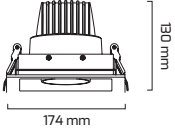

GY 3111

Fiyat:
10,00 $

GY 3041-30

GÜÇ (W)	IŞIK RENGİ	CRI (RA)	IŞIK AKISI (LM)
30 W	3000K	RA>90	3995 LM
30 W	4000K	RA>90	4055 LM
30 W	5000K	RA>90	4104 LM

On - Off
Fiyat:
40,00 $

GY 3071

GÜÇ (W)	IŞIK RENGİ	CRI (RA)	IŞIK AKISI (LM)
36 W	3000K	RA>80	4237 LM
36 W	4000K	RA>80	4364 LM

On - Off
Fiyat:
40,00 $

* Ürünlerle ilgili stok sorunuz

GY 3043-16

GÜÇ (W)	IŞIK RENGİ	CRI (RA)	IŞIK AKISI (LM)
3 x 14 W	3000K	RA>80	5841 LM
3 x 14 W	4000K	RA>80	6015 LM

On - Off
Fiyat:
80,00 $

* Ürünlerle ilgili stok sorunuz

GY 3123-20

GÜÇ (W)	IŞIK RENGİ	CRI (RA)	IŞIK AKISI (LM)
3 x 20 W	3000K	RA>80	7959 LM
3 x 20 W	4000K	RA>80	8199 LM

On - Off
Fiyat:
80,00 $

* Ürünlerle ilgili stok sorunuz