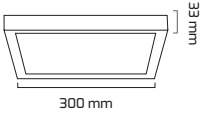

GY 1884-18

GÜÇ (W)	IŞIK RENGİ	CRI (RA)	IŞIK AKISI (LM)
18 W	3000K	RA>90	1440 LM
18 W	4000K	RA>90	1476 LM
18 W	6500K	RA>90	1512 LM

On - Off
Fiyat:

20,00 $

GY 1884-24

GÜÇ (W)	IŞIK RENGİ	CRI (RA)	IŞIK AKISI (LM)
24 W	3000K	RA>90	1920 LM
24 W	4000K	RA>90	1968 LM
24 W	6500K	RA>90	2016 LM

On - Off
Fiyat:

36,00 $