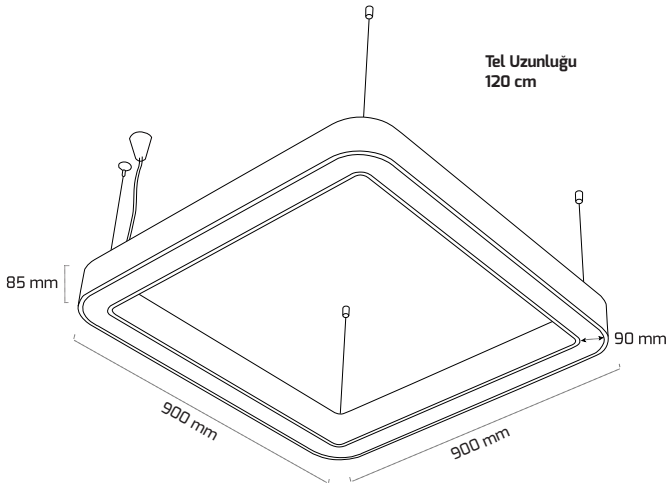

On - Off
Fiyat:

167,00 \$

GY 8114-60

GÜÇ (W)	IŞIK RENGİ	CRI (RA)	IŞIK AKISI (LM)
36 W	3000K	RA>90	3780 LM
36 W	4000K	RA>90	3960 LM
36 W	6500K	RA>90	4140 LM

On - Off
Fiyat:

205,00 \$

GY 8114-90

GÜÇ (W)	IŞIK RENGİ	CRI (RA)	IŞIK AKISI (LM)
73 W	3000K	RA>90	7665 LM
73 W	4000K	RA>90	8030 LM
73 W	6500K	RA>90	8395 LM