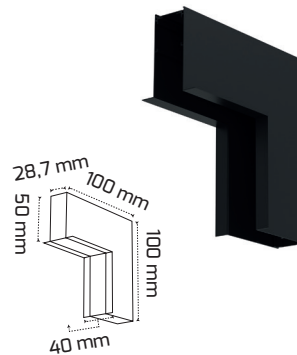

Sıva Altı Magnet Ray ve Aparatları

GY 2002-2

(2 Metre)
Fiyat:**32,00 \$**

GY 2002-3

(3 Metre)
Fiyat:**48,00 \$**

GY 2011

*Sıva altı L dönüş aparatı (tavan)

Fiyat:
6,50 \$