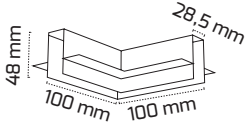

GY 2013

* Siva Altı Trimless L dönüş aparatı (tavan)

Fiyat:
6,50 $