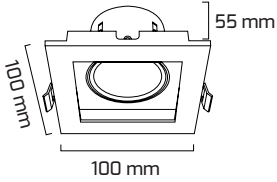

Ø 90 mm

GY 1741-8

On - Off
Fiyat:
13,00 \$

Triac Dim
Fiyat:
26,00 \$

On - Off
Fiyat:
15,25 \$

Triac Dim
Fiyat:
28,25 \$

GÜÇ (W)	IŞIK RENGİ	CRI (RA)	IŞIK AKISI (LM)
8 W	2700K	RA>90	880 LM
8 W	3000K	RA>90	920 LM
8 W	4000K	RA>90	960 LM
8 W	6500K	RA>90	1000 LM