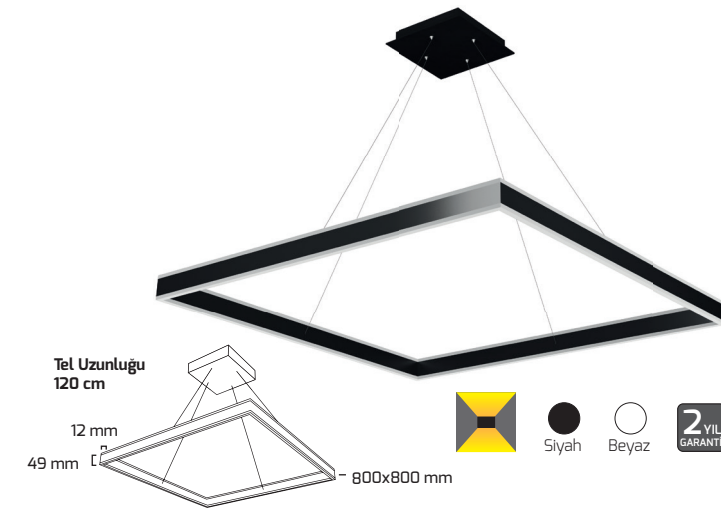

GY 8213-80

GÜÇ (W)	IŞIK RENGİ	CRI (RA)	IŞIK AKISI (LM)
78 W	3000K	RA>90	8190 LM
78 W	4000K	RA>90	8580 LM
78 W	6500K	RA>90	8970 LM

On-Off Fiyat:

225,00 $

Triac Dim Fiyat:

260,00 $

Siyah

Beyaz

78 WATT

220 VOLT

50.000

IP 20

170x170 mm
GY 9006-1 (1'li Rozans) Fiyat:

19,00 $

220x220 mm
GY 9006-2 (2'li Rozans) Fiyat:

27,00 $

330x330 mm
GY 9006-3 (3'li Rozans) Fiyat:

35,00 $