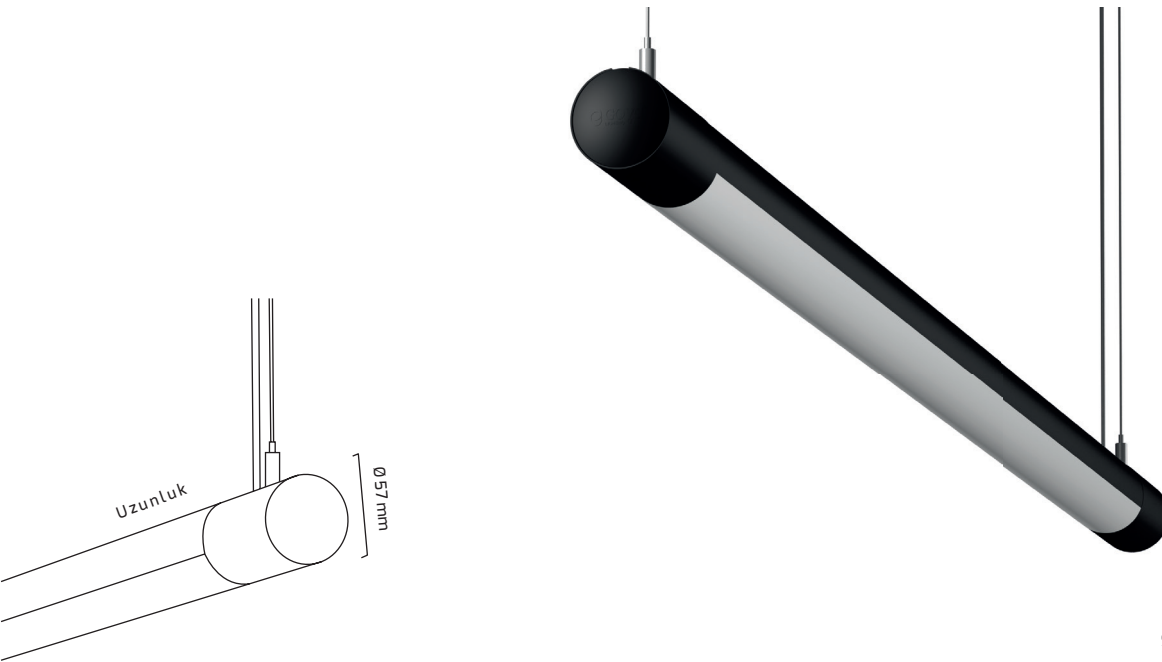

KOD	GÜÇ (W)	IŞIK RENGİ (K)	CRI (RA)	IŞIK AKISI (LM)	UZUNLUK	FİYAT
GY 8037-60	26 W	3000K-4000K-6500K	RA>90	2860 LM	600 mm	49,00 $
GY 8037-90	39 W	3000K-4000K-6500K	RA>90	4290 LM	900 mm	65,00 $
GY 8037-120	49 W	3000K-4000K-6500K	RA>90	5390 LM	1200 mm	82,00 $
GY 8037-150	62 W	3000K-4000K-6500K	RA>90	6820 LM	1500 mm	103,00 $
GY 8037-180	73 W	3000K-4000K-6500K	RA>90	8030 LM	1800 mm	120,00 $

KOD	UZUNLUK	FİYAT
GY 9001	1500 mm (asansörlü)	3.50 $

KOD	FİYAT
GY 9002	2.00 $

* Sarkıt aparatı için tane fiyatıdır.

* Kablo boyu 1200 mm.

* Sıva üzeri montaj için tane fiyatıdır.