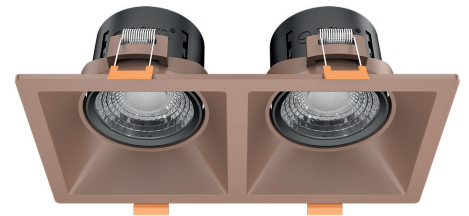

GÜÇ (W)	IŞIK RENGİ	CRI (RA)	IŞIK AKISI (LM)
8 W	2700K	RA>90	880 LM
8 W	3000K	RA>90	920 LM
8 W	4000K	RA>90	960 LM
8 W	6500K	RA>90	1000 LM

Ø 80 mm

2 YIL GARANTİ

8 WATT

50.000

IP 20

40

GY 1735-8

On - Off
Fiyat:
12,25 $

Triac Dim
Fiyat:
25,25 $

On - Off
Fiyat:
14,50 $

Triac Dim
Fiyat:
27,50 $

GÜÇ (W)	IŞIK RENGİ	CRI (RA)	IŞIK AKISI (LM)
8 W	2700K	RA>90	880 LM
8 W	3000K	RA>90	920 LM
8 W	4000K	RA>90	960 LM
8 W	6500K	RA>90	1000 LM

80 x 80 mm

2 YIL GARANTİ

8 WATT

50.000

IP 20

40

GY 1736-8

On - Off
Fiyat:
12,25 $

Triac Dim
Fiyat:
25,25 $

On - Off
Fiyat:
14,50 $

Triac Dim
Fiyat:
27,50 $

GÜÇ (W)	IŞIK RENGİ	CRI (RA)	IŞIK AKISI (LM)
2 x 8 W	2700K	RA>90	1760 LM
2 x 8 W	3000K	RA>90	1840 LM
2 x 8 W	4000K	RA>90	1920 LM
2 x 8 W	6500K	RA>90	2000 LM

80 x 167 mm

2 YIL GARANTİ

16 WATT

50.000

IP 20

20

GY 1737-8

On - Off
Fiyat:
22,00 $

Triac Dim
Fiyat:
35,00 $

On - Off
Fiyat:
25,50 $

Triac Dim
Fiyat:
38,50 $