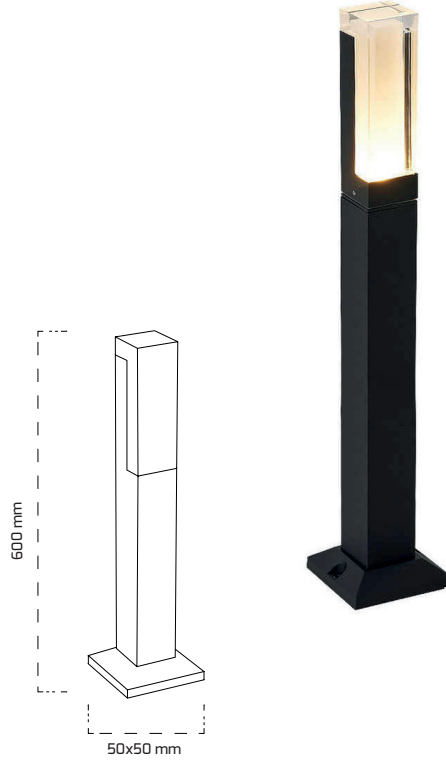

On - Off
Fiyat:
62,00 $

GY 6263 Siyah 5 WATT 220 VOLT 2 YIL GARANTİ 35.000 IP 65

GÜÇ (W)	IŞIK RENGİ	CRI (RA)	IŞIK AKISI (LM)
5 W	3000K	RA>80	550 LM