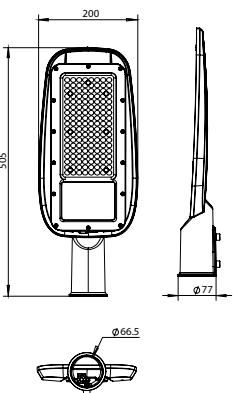

GY 6024-100

YENİ

GÜÇ (W)	IŞIK RENGİ	CRI (RA)	IŞIK AKISI (LM)
100 W	6500K	RA>80	11000 LM

On - Off

Fiyat:

59,00 $