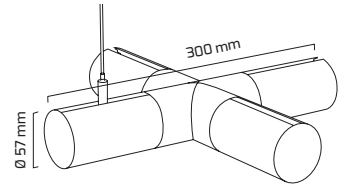

Fiyat:
69,00 $