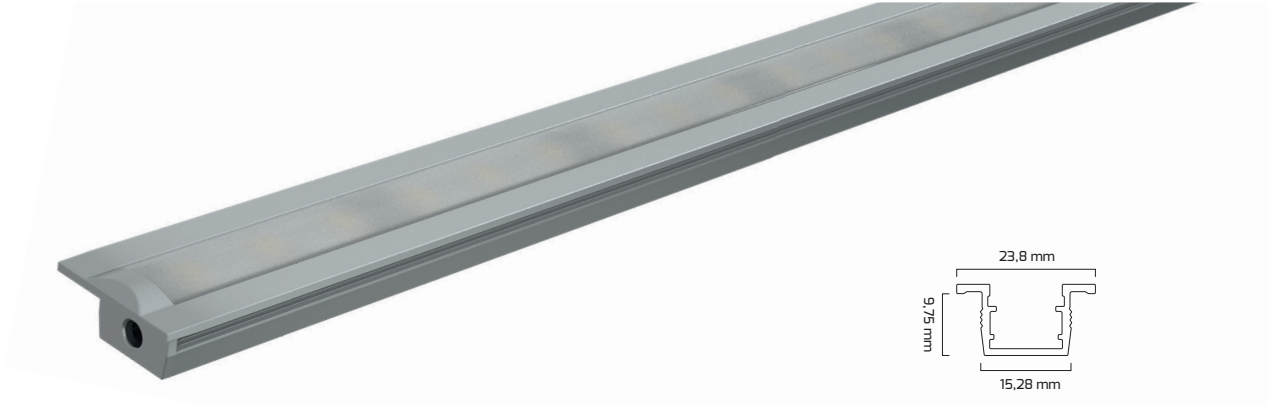

SARB 2835-72/15-12

Eloksal 15 WATT 2 YIL GARANTİ IP 20 12 VOLT

On - Off
Fiyat:
19,25 $

GÜÇ (W)	VOLT (V)	IŞIK RENGİ	CRI (RA)	IŞIK AKISI (LM)
15 W	12 V	3000 K	RA>90	1650 LM
15 W	12 V	4000 K	RA>90	1725 LM
15 W	12 V	6500 K	RA>90	1800 LM

* Siparişe göre özel ölçüler yapılabilir.
* Opak pleksi seçeneği bulunmaktadır.

SARB 2835-72/15-24

Eloksal 15 WATT 2 YIL GARANTİ IP 20 24 VOLT

On - Off
Fiyat:
19,25 $

GÜÇ (W)	VOLT (V)	IŞIK RENGİ	CRI (RA)	IŞIK AKISI (LM)
15 W	24 V	3000 K	RA>90	1650 LM
15 W	24 V	4000 K	RA>90	1725 LM
15 W	24 V	6500 K	RA>90	1800 LM

* Siparişe göre özel ölçüler yapılabilir.
* Opak pleksi seçeneği bulunmaktadır.

SARB 2835-144/24-12

Eloksal 24 WATT 2 YIL GARANTİ IP 20 12 VOLT

On - Off
Fiyat:
21,50 $

GÜÇ (W)	VOLT (V)	IŞIK RENGİ	CRI (RA)	IŞIK AKISI (LM)
24 W	12 V	3000 K	RA>90	2520 LM
24 W	12 V	4000 K	RA>90	2640 LM
24 W	12 V	6500 K	RA>90	2760 LM

* Siparişe göre özel ölçüler yapılabilir.
* Opak pleksi seçeneği bulunmaktadır.

YENİ

SARB 2835-144/24-24

Eloksal 24 WATT 2 YIL GARANTİ IP 20 12 VOLT

On - Off
Fiyat:
21,50 $

GÜÇ (W)	VOLT (V)	IŞIK RENGİ	CRI (RA)	IŞIK AKISI (LM)
24 W	24 V	3000 K	RA>90	2520 LM
24 W	24 V	4000 K	RA>90	2640 LM
24 W	24 V	6500 K	RA>90	2760 LM

* Siparişe göre özel ölçüler yapılabilir.
* Opak pleksi seçeneği bulunmaktadır.