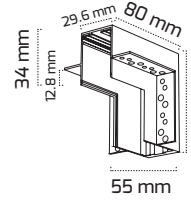

GY 2037

*Trimless L dönüş aparatı (duvar)

Fiyat:

YENİ 6,00 $