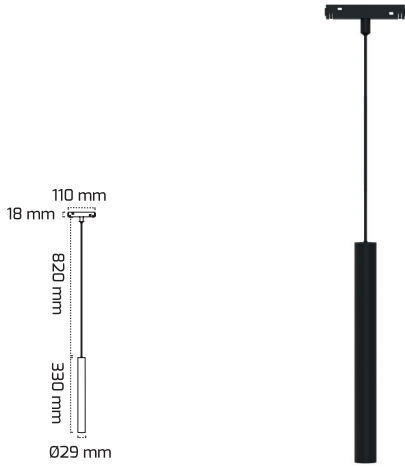

GY 2054-10

GÜÇ (W)	IŞIK RENGİ	CRI (RA)	IŞIK AKISI (LM)
10 W	3000K	RA>80	1100 LM
10 W	4000K	RA>80	1150 LM

Fiyat:
29,00 $