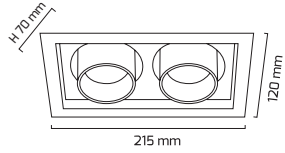

Triac Dim
Fiyat:
83,00 $

On - Off
Fiyat:
68,00 $

GY 3151-14