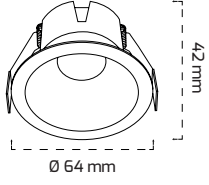

GY 1710-8 **YENİ**

GÜÇ (W)	IŞIK RENGİ	CRI (RA)	IŞIK AKISI (LM)
8 W	3000K	RA>90	1032 LM
8 W	4000K	RA>90	1052 LM
8 W	5000K	RA>90	1103 LM