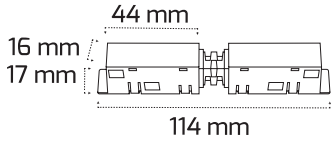

GY 100/2080-S

Fiyat: **19,00 $**

GY 200/4200-S

Fiyat: **26,00 $**

GY 2006
*Ara Bağlantı

Fiyat: **4,00 $**

GY 2007
*Esnek Dönüş

Fiyat: **5,00 $**