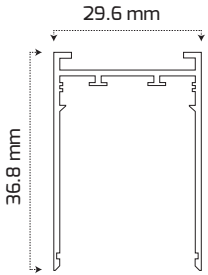

Fiyat:

5,00 \$

GY 2031-2

YENİ

(2 Metre)
Fiyat:

22,00 \$

GY 2031-3

YENİ