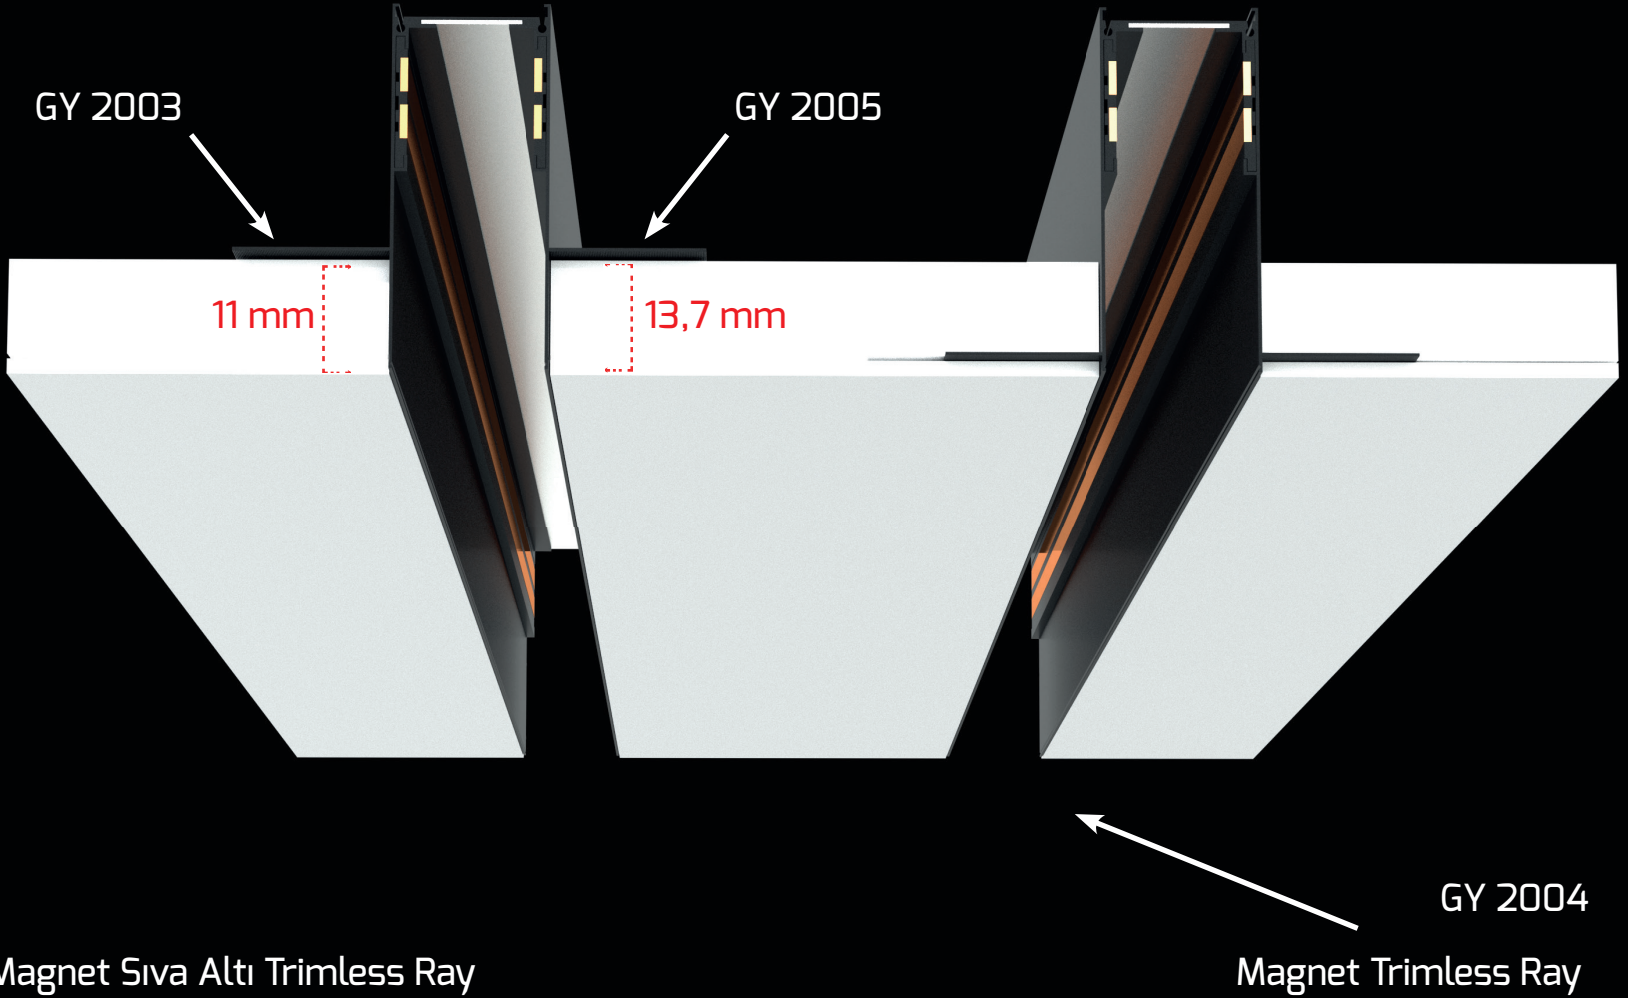

Fiyat: **26,00 \$**

GY 2006
*Ara Bağlantı

Fiyat: **4,00 \$**

GY 2007
*Esnek Dönüş

Fiyat: **5,00 \$**

Sıva Üstü Magnet Ray ve Aparatları

GY 2001-2

(2 Metre)
Fiyat:**31,00 \$**