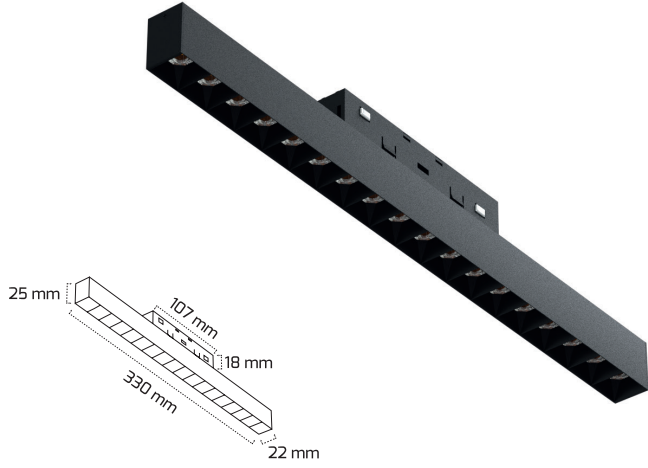

Fiyat:

6,00 \$

GY 2051-12

GÜÇ (W)	IŞIK RENGİ	CRI (RA)	IŞIK AKISI (LM)
12 W	3000K	RA>80	1320 LM
12 W	4000K	RA>80	1380 LM

Fiyat:

8,50 \$

GY 2051-18

GÜÇ (W)	IŞIK RENGİ	CRI (RA)	IŞIK AKISI (LM)
18 W	3000K	RA>80	1980 LM
18 W	4000K	RA>80	2070 LM