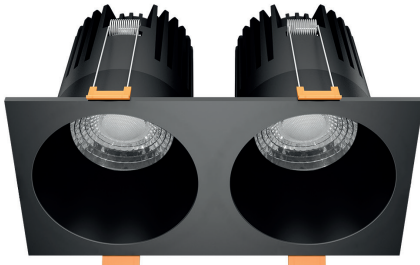

GY 1732-8

GÜÇ (W)	IŞIK RENGİ	CRI (RA)	IŞIK AKISI (LM)
2x8 W	2700K	RA>90	1760 LM
2x8 W	3000K	RA>90	1840 LM
2x8 W	4000K	RA>90	1920 LM
2x8 W	6500K	RA>90	2000 LM

Triac Dim

Fiyat:

63,00 $

On - Off

Fiyat:

50,00 $