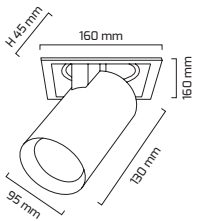

GY 3051-30

Triac Dim
Fiyat:**73,00 \$**On - Off
Fiyat:**58,00 \$**

GY 3052-30

Triac Dim
Fiyat:**138,00 \$**On - Off
Fiyat:**108,00 \$**

GY 3151-30

Triac Dim
Fiyat:**77,00 \$**On - Off
Fiyat:**62,00 \$**

GY 3152-30