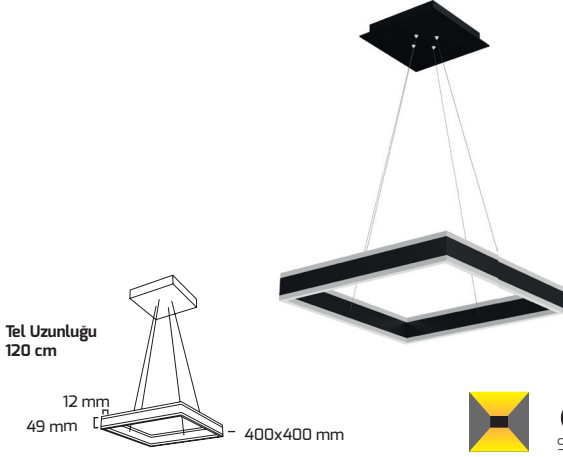

GY 8213-40

GÜÇ (W)	IŞIK RENGİ	CRI (RA)	IŞIK AKISI (LM)
35 W	3000K	RA>90	3675LM
35 W	4000K	RA>90	3850 LM
35 W	6500K	RA>90	4025 LM

On-Off Fiyat:

120,00 $

Triac Dim Fiyat:

137,50 $

Siyah

Beyaz

35 WATT

220 VOLT

50.000

IP 20

GY 8213-60

GÜÇ (W)	IŞIK RENGİ	CRI (RA)	IŞIK AKISI (LM)
52 W	3000K	RA>90	5460 LM
52 W	4000K	RA>90	5720 LM
52 W	6500K	RA>90	5980LM

On-Off Fiyat:

165,00 $

Triac Dim Fiyat:

195,00 $

Siyah

Beyaz

52 WATT

220 VOLT

50.000

IP 20

GY 8213-80

GÜÇ (W)	IŞIK RENGİ	CRI (RA)	IŞIK AKISI (LM)
78 W	3000K	RA>90	8190 LM
78 W	4000K	RA>90	8580 LM
78 W	6500K	RA>90	8970 LM

On-Off Fiyat:

225,00 $

Triac Dim Fiyat:

260,00 $

Siyah

Beyaz

78 WATT

220 VOLT

50.000

IP 20

170x170 mm
GY 9006-1 (1'li Rozans) Fiyat:

19,00 $

220x220 mm
GY 9006-2 (2'li Rozans) Fiyat:

27,00 $

330x330 mm
GY 9006-3 (3'li Rozans) Fiyat:

35,00 $