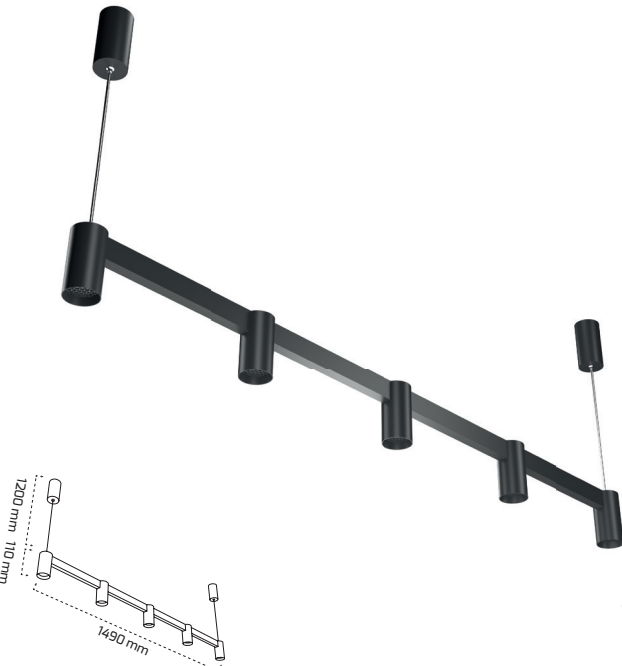

GY 6058-5 **YENİ**

GÜÇ (W)	IŞIK RENGİ	CRI (RA)	IŞIK AKISI (LM)
36 W	2700K	RA>90	4762 LM
36 W	3000K	RA>90	4963 LM
36 W	4000K	RA>90	5035 LM
36 W	5000K	RA>90	5016 LM

Gri

On - Off
Fiyat:

225,00 $