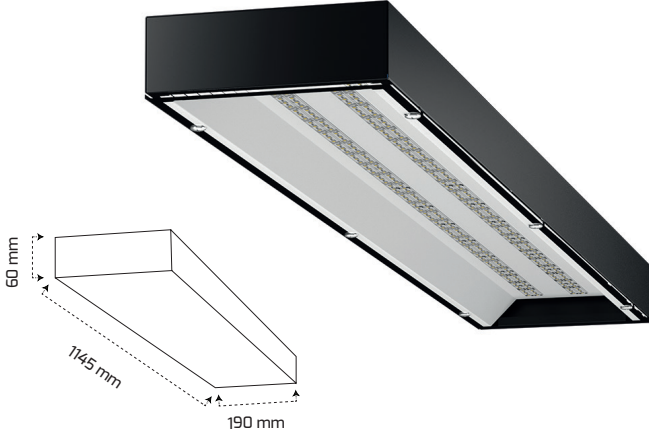

GY 4320

GÜÇ (W)	IŞIK RENGİ	CRI (RA)	IŞIK AKISI (LM)
120 W	4000K	RA>90	15600 LM
120 W	6500K	RA>90	16200 LM

On - Off
Fiyat:

152,00 $