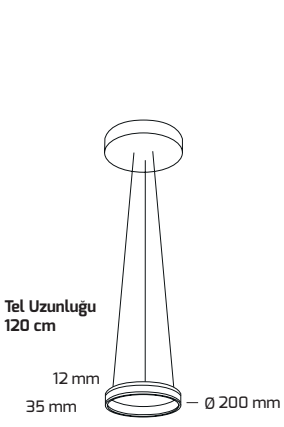

GY 8211-20 YENİ

GÜÇ (W)	IŞIK RENGİ	CRI (RA)	IŞIK AKISI (LM)
17 W	3000K	RA>80	1785 LM
17 W	4000K	RA>80	1870 LM
17 W	6500K	RA>80	1955 LM

Siyah

Beyaz

On-Off Fiyat:

80,00 $

Triac Dim Fiyat:

93,00 $