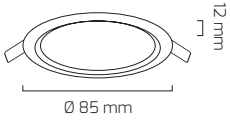

39,50 \$

On - Off

Fiyat:

26,50 \$

GY 1728

GÜÇ (W)	IŞIK RENGİ	CRI (RA)	IŞIK AKISI (LM)
3 W	3000K	RA>90	240 LM
3 W	4000K	RA>90	246 LM
3 W	6500K	RA>90	252 LM

On - Off
Fiyat:
8,75 \$

GY 1738