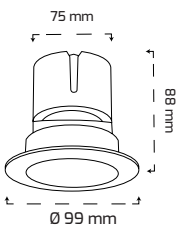

Triac Dim

Fiyat:

44,00 $

On - Off

Fiyat:

31,00 $