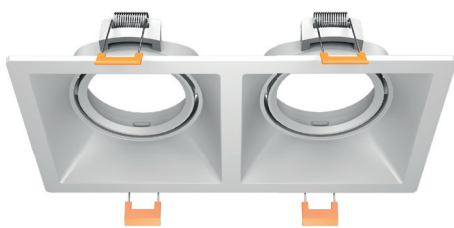

Beyaz

Siyah

Antrasit

GY 4210

GÜÇ (W)	IŞIK RENGİ	CRI (RA)	IŞIK AKISI (LM)
20 W	3000K	RA>80	1800 LM

20
WATT

2 YIL
GARANTİ

35.000

IP
20

10

CE

On - Off
Fiyat:

59,00 $

* Anahtarlı

Siyah/Gold

Siyah/Siyah

Siyah/Gri

GY 4211

GÜÇ (W)	IŞIK RENGİ	CRI (RA)	IŞIK AKISI (LM)
10 W	3000K	RA>80	900 LM
10 W	4000K	RA>80	990 LM

10
WATT

2 YIL
GARANTİ

35.000

IP
20

10

CE

On - Off
Fiyat:

26,00 $