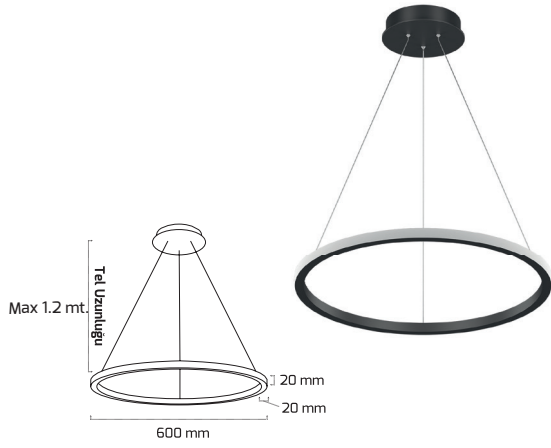

GY 8220-60

GÜÇ (W)	İŞİK RENGİ	CRI (RA)	İŞİK AKISI (LM)
30 W	3000K	RA>90	2850 LM
30 W	4000K	RA>90	3000 LM
30 W	6500K	RA>90	3150 LM

On - Off
Fiyat:

120,00 $