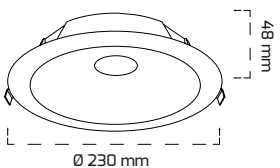

GY 1776-6 **YENİ**

GÜÇ (W)	IŞIK RENGİ	CRI (RA)	IŞIK AKISI (LM)
6 W	3000K	RA>80	600 LM
6 W	4000K	RA>80	630 LM
6 W	6500K	RA>80	660 LM

On - Off
Fiyat:
7,50 $

GY 1776-10 **YENİ**

GÜÇ (W)	IŞIK RENGİ	CRI (RA)	IŞIK AKISI (LM)
10 W	3000K	RA>80	1000 LM
10 W	4000K	RA>80	1050 LM
10 W	6500K	RA>80	1100 LM

On - Off
Fiyat:
12,00 $

GY 1776-18 **YENİ**

GÜÇ (W)	IŞIK RENGİ	CRI (RA)	IŞIK AKISI (LM)
18 W	3000K	RA>80	1800 LM
18 W	4000K	RA>80	1892 LM
18 W	6500K	RA>80	1980 LM

On - Off
Fiyat:
17,00 $

GY 1776-32 **YENİ**

GÜÇ (W)	IŞIK RENGİ	CRI (RA)	IŞIK AKISI (LM)
32 W	3000K	RA>80	3200 LM
32 W	4000K	RA>80	3360 LM
32 W	6500K	RA>80	3520 LM

On - Off
Fiyat:
25,00 $