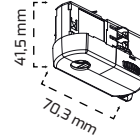

GY 9041

Fiyat:
9,00 $