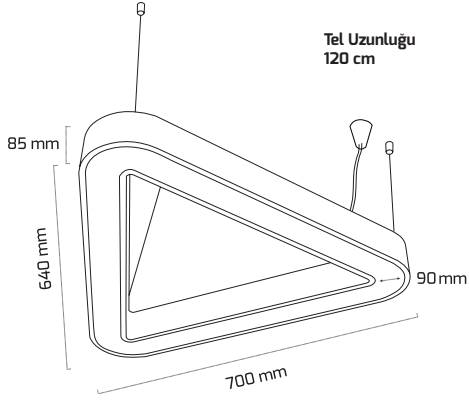

GY 8116-60

GÜÇ (W)	IŞIK RENGİ	CRI (RA)	IŞIK AKISI (LM)
36 W	3000K	RA>90	3780 LM
36 W	4000K	RA>90	3960 LM
36 W	6500K	RA>90	4140 LM

On - Off
Fiyat:

202,00 $