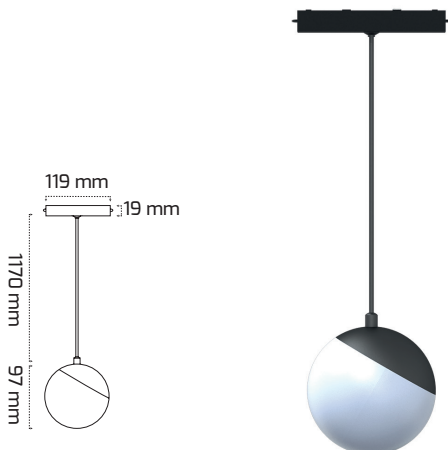

GY 2076-7

YENİ

GÜÇ (W)	IŞIK RENGİ	CRI (RA)	IŞIK AKISI (LM)
7 W	3000K	RA>80	770 LM
7 W	4000K	RA>80	805 LM

Fiyat:

31,00 $