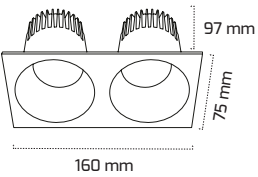

GY 1732-8

GÜÇ (W)	IŞIK RENGİ	CRI (RA)	IŞIK AKISI (LM)
2x8 W	2700K	RA>90	1760 LM
2x8 W	3000K	RA>90	1840 LM
2x8 W	4000K	RA>90	1920 LM
2x8 W	6500K	RA>90	2000 LM

Triac Dim

Fiyat:

63,00 $

On - Off

Fiyat:

50,00 $