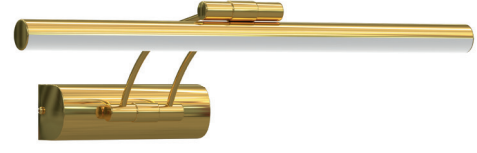

Gold

GY 4206

GÜÇ (W)	IŞIK RENGİ	CRI (RA)	IŞIK AKISI (LM)
6 W	3000K	RA>80	540 LM

On - Off
Fiyat:
30,00 $

GY 4207

GÜÇ (W)	IŞIK RENGİ	CRI (RA)	IŞIK AKISI (LM)
12 W	3000K	RA>80	1080 LM

On - Off
Fiyat:
41,00 $