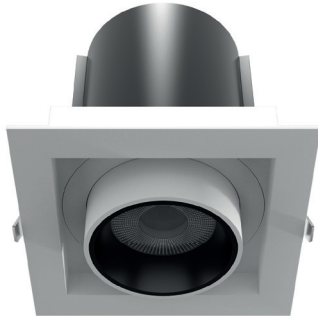

GY 3039 **YENİ**

GÜÇ (W)	IŞIK RENGİ	CRI (RA)	IŞIK AKISI (LM)
14 W	3000K	RA>90	1992 LM
14 W	4000K	RA>90	2022 LM
14 W	5000K	RA>90	2036 LM

Triac Dim
Fiyat:

49,50 $

On - Off
Fiyat:

36,50 $