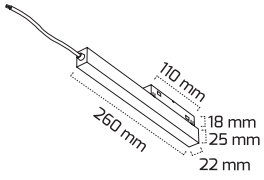

GY 100/2080-S

Fiyat: **19,00 $**

GY 200/4200-S

Fiyat: **26,00 $**

GY 2006
*Ara Bağlantı

Fiyat: **4,00 $**

GY 2007
*Esnek Dönüş

Fiyat: **5,00 $**