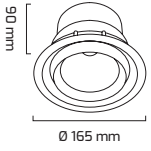

Triac Dim
Fiyat:
70,00 $

On - Off
Fiyat:
55,00 $

GÜÇ (W)	IŞIK RENGİ	CRI (RA)	IŞIK AKISI (LM)
30 W	2700K	RA>90	3843 LM
30 W	3000K	RA>90	3995 LM
30 W	4000K	RA>90	4055 LM
30 W	5000K	RA>90	4104 LM

GY 3050-42