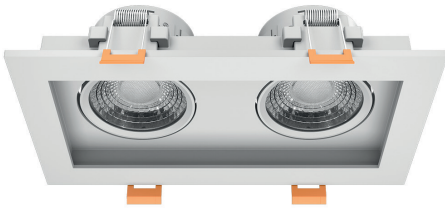

GÜÇ (W)	IŞIK RENGİ	CRI (RA)	IŞIK AKISI (LM)
8 W	2700K	RA>90	880 LM
8 W	3000K	RA>90	920 LM
8 W	4000K	RA>90	960 LM
8 W	6500K	RA>90	1000 LM

Ø 90 mm

GY 1741-8

On - Off
Fiyat:
13,00 $

Triac Dim
Fiyat:
26,00 $

On - Off
Fiyat:
15,25 $

Triac Dim
Fiyat:
28,25 $

GÜÇ (W)	IŞIK RENGİ	CRI (RA)	IŞIK AKISI (LM)
8 W	2700K	RA>90	880 LM
8 W	3000K	RA>90	920 LM
8 W	4000K	RA>90	960 LM
8 W	6500K	RA>90	1000 LM

90 x 90 mm

GY 1742-8

On - Off
Fiyat:
13,00 $

Triac Dim
Fiyat:
26,00 $

On - Off
Fiyat:
15,25 $

Triac Dim
Fiyat:
28,25 $

GÜÇ (W)	IŞIK RENGİ	CRI (RA)	IŞIK AKISI (LM)
2 x 8 W	2700K	RA>90	1760 LM
2 x 8 W	3000K	RA>90	1840 LM
2 x 8 W	4000K	RA>90	1920 LM
2 x 8 W	6500K	RA>90	2000 LM

90 x 170 mm

GY 1743-8

On - Off
Fiyat:
23,00 $

Triac Dim
Fiyat:
36,00 $

On - Off
Fiyat:
26,50 $

Triac Dim
Fiyat:
39,50 $