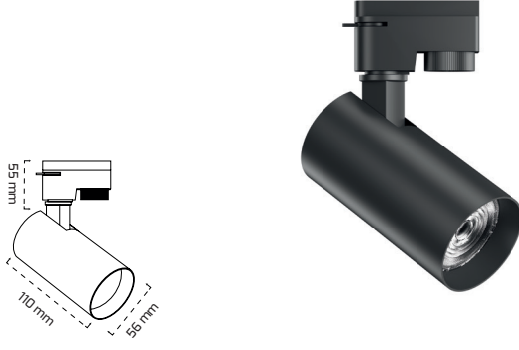

GY 3644

GÜÇ (W)	IŞIK RENGİ	CRI (RA)	IŞIK AKISI (LM)
14 W	2700K	RA>90	1913 LM
14 W	3000K	RA>90	1992 LM
14 W	4000K	RA>90	2022 LM
14 W	5000K	RA>90	2036 LM

On - Off
Fiyat:
31,50 $