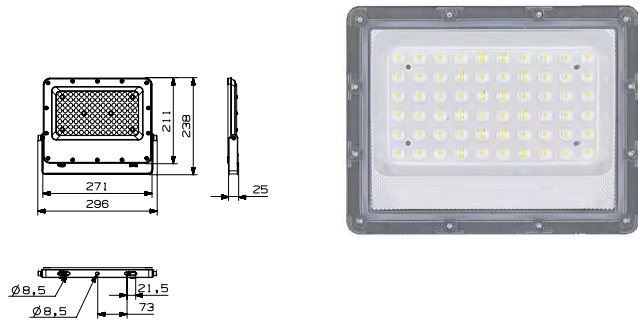

GY 6023-100 **YENİ**

GÜÇ (W)	IŞIK RENGİ	CRI (RA)	IŞIK AKISI (LM)
100 W	6500K	RA>80	11000 LM

On - Off
Fiyat:

44,00 $