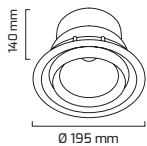

On - Off
Fiyat:
88,00 $

GÜÇ (W)	IŞIK RENGİ	CRI (RA)	IŞIK AKISI (LM)
57 W	2700K	RA>90	7302 LM
57 W	3000K	RA>90	7590 LM
57 W	4000K	RA>90	7705 LM
57 W	5000K	RA>90	7798 LM