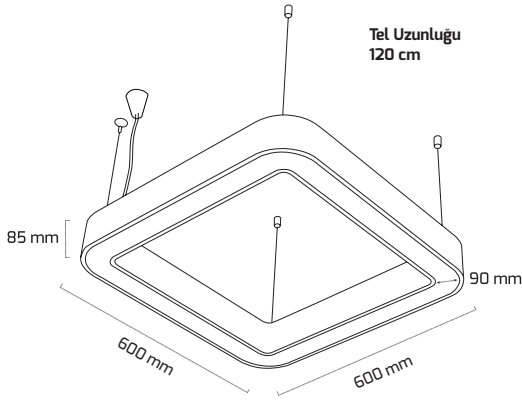

GY 8114-60

GÜÇ (W)	IŞIK RENGİ	CRI (RA)	IŞIK AKISI (LM)
36 W	3000K	RA>90	3780 LM
36 W	4000K	RA>90	3960 LM
36 W	6500K	RA>90	4140 LM

On - Off
Fiyat:

205,00 $