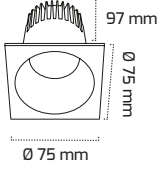

GY 1731-8

GÜÇ (W)	IŞIK RENGİ	CRI (RA)	IŞIK AKISI (LM)
8 W	2700K	RA>90	880 LM
8 W	3000K	RA>90	920 LM
8 W	4000K	RA>90	960 LM
8 W	6500K	RA>90	1000 LM

Triac Dim

Fiyat:

40,00 $

On - Off

Fiyat:

27,00 $