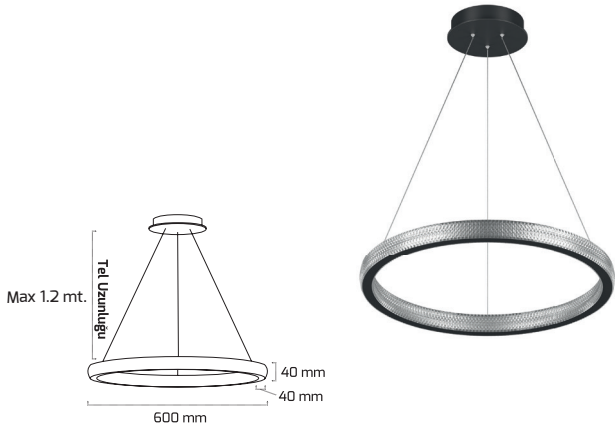

GY 8261-60

GÜÇ (W)	İŞİK RENGİ	CRI (RA)	İŞİK AKISI (LM)
120 W	3000K	RA>90	11400 LM
120 W	4000K	RA>90	12000 LM
120 W	6500K	RA>90	12600 LM

Siyah

Beyaz

On - Off
Fiyat:

260,00 $