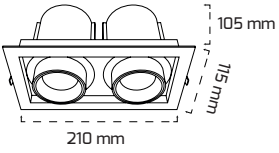

GY 3038 **YENİ**

GÜÇ (W)	IŞIK RENGİ	CRI (RA)	IŞIK AKISI (LM)
14 W	3000K	RA>90	1992 LM
14 W	4000K	RA>90	2022 LM
14 W	5000K	RA>90	2036 LM

Triac Dim
Fiyat:

45,00 $

On - Off
Fiyat:

32,00 $

GY 3039 **YENİ**

GÜÇ (W)	IŞIK RENGİ	CRI (RA)	IŞIK AKISI (LM)
14 W	3000K	RA>90	1992 LM
14 W	4000K	RA>90	2022 LM
14 W	5000K	RA>90	2036 LM

Triac Dim
Fiyat:

49,50 $

On - Off
Fiyat:

36,50 $

GY 3040 **YENİ**

GÜÇ (W)	IŞIK RENGİ	CRI (RA)	IŞIK AKISI (LM)
2 x14 W	3000K	RA>90	3984 LM
2 x14 W	4000K	RA>90	4044 LM
2 x14 W	5000K	RA>90	4072 LM

Triac Dim
Fiyat:

83,00 $

On - Off
Fiyat:

68,00 $