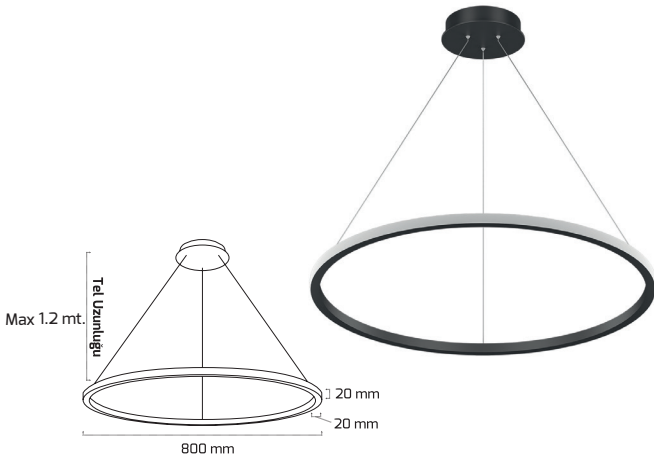

GY 8220-80

GÜÇ (W)	İŞİK RENGİ	CRI (RA)	İŞİK AKISI (LM)
40 W	3000K	RA>90	3800 LM
40 W	4000K	RA>90	4000 LM
40 W	6500K	RA>90	4200 LM

On - Off
Fiyat:

150,00 $