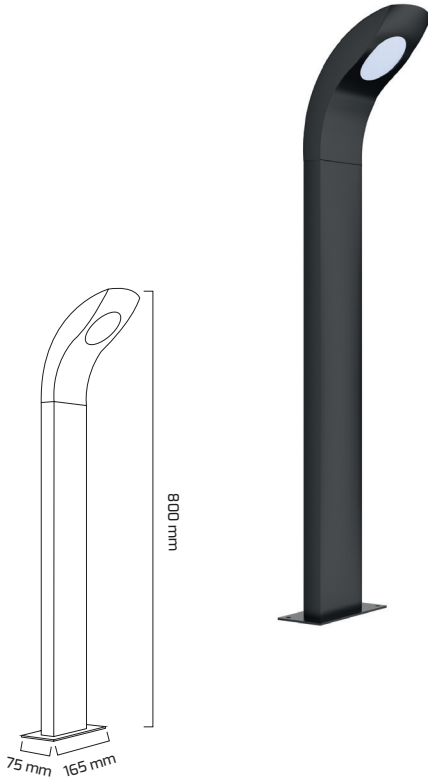

On - Off
Fiyat:
120,00 $

GY 6256 ● Siyah **10 WATT** **220 VOLT** **2 YIL GARANTİ** **35.000** **IP 65** **CE**

GÜÇ (W)	IŞIK RENGİ	CRI (RA)	IŞIK AKISI (LM)
10 W	3000K	RA>80	1100 LM