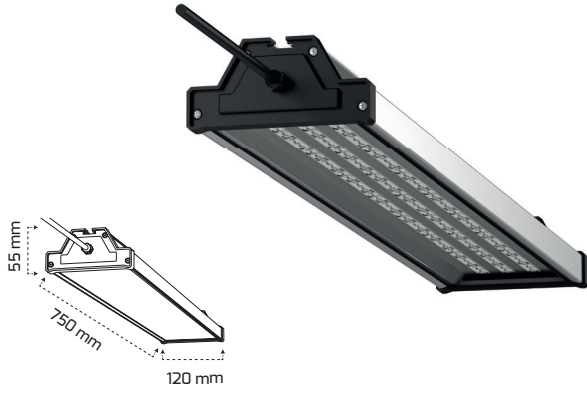

GY 4322-90

GÜÇ (W)	IŞIK RENGİ	CRI (RA)	IŞIK AKISI (LM)
90 W	4000K	RA>90	11700 LM
90 W	6500K	RA>90	12150 LM

On - Off
Fiyat:

97,00 $