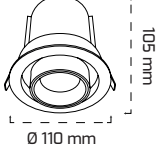

GY 3038 **YENİ**

GÜÇ (W)	IŞIK RENGİ	CRI (RA)	IŞIK AKISI (LM)
14 W	3000K	RA>90	1992 LM
14 W	4000K	RA>90	2022 LM
14 W	5000K	RA>90	2036 LM

Triac Dim
Fiyat:

45,00 $

On - Off
Fiyat:

32,00 $