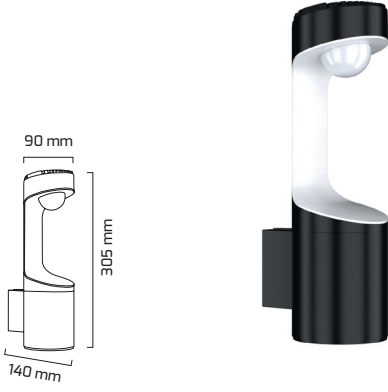

GY 6238

GÜÇ (W)	IŞIK RENGİ	CRI (RA)	IŞIK AKISI (LM)
10 W	3000K	RA>80	1100 LM

On - Off
Fiyat:
78,00 $