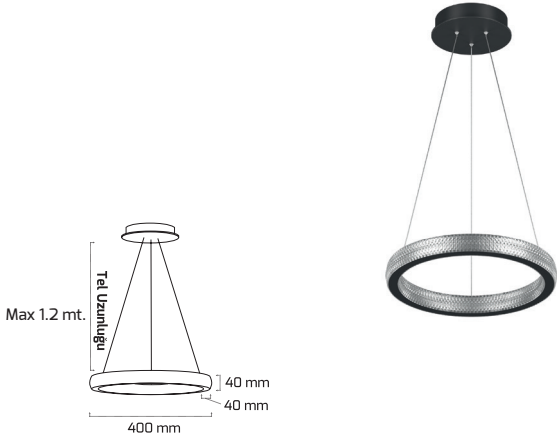

GY 8261-40

GÜÇ (W)	İŞİK RENGİ	CRI (RA)	İŞİK AKISI (LM)
80 W	3000K	RA>90	7600 LM
80 W	4000K	RA>90	8000 LM
80 W	6500K	RA>90	8400 LM

Siyah

Beyaz

On - Off
Fiyat:

195,00 $