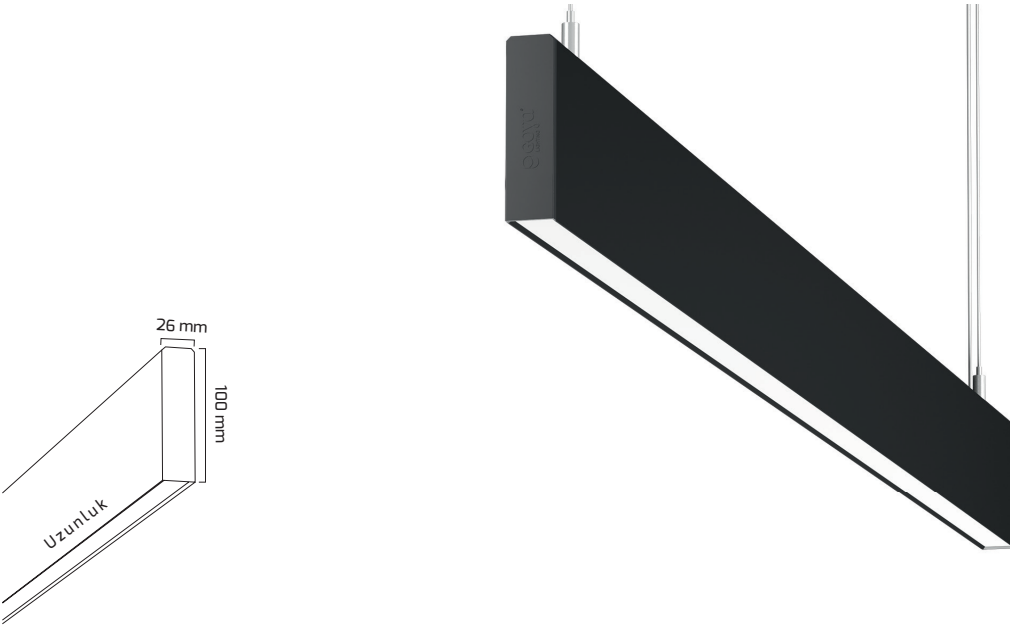

KOD	GÜÇ (W)	IŞIK RENGİ (K)	CRI (RA)	IŞIK AKISI (LM)	UZUNLUK	FİYAT
GY 8050-60	18 W	3000K-4000K-6500K	RA>90	1980 LM	600 mm	55,00 $
GY 8050-90	26 W	3000K-4000K-6500K	RA>90	2860 LM	900 mm	73,00 $
GY 8050-120	34 W	3000K-4000K-6500K	RA>90	3740 LM	1200 mm	90,00 $
GY 8050-150	42 W	3000K-4000K-6500K	RA>90	4620 LM	1500 mm	108,00 $
GY 8050-180	51 W	3000K-4000K-6500K	RA>90	5610 LM	1800 mm	126,00 $