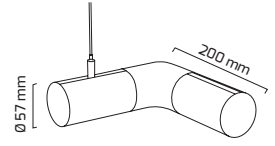

Fiyat:
37,00 $

T Dönüş Aparatı
GY 8091