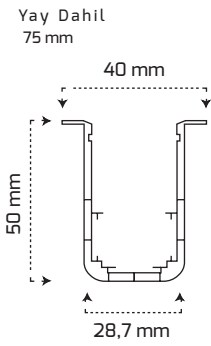

GY 2002-2

(2 Metre)
Fiyat:

32,00 $

GY 2002-3

(3 Metre)
Fiyat:

48,00 $