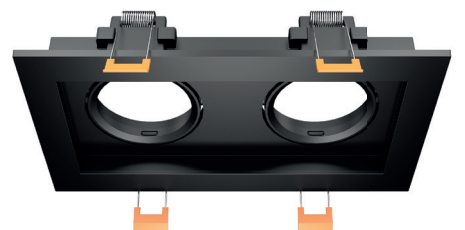

Siyah Beyaz Antrasit

Fiyat:
6,00 \$

Titanyum Gold Rose

Fiyat:
9,50 \$

Ø 100 mm

GU10 Ampule Uyumlu(Duy hariç)

Ø 90 mm

GY 1941 **YENİ**