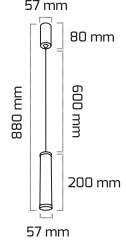

GY 6052-20

GÜÇ (W)	IŞIK RENGİ	CRI (RA)	IŞIK AKISI (LM)
10 W	2700K	RA>90	1000 LM
10 W	3000K	RA>90	1050 LM
10 W	4000K	RA>90	1100 LM
10 W	6500K	RA>90	1150 LM

On - Off
Fiyat:
41,00 $

GY 6052-30

GÜÇ (W)	IŞIK RENGİ	CRI (RA)	IŞIK AKISI (LM)
15 W	2700K	RA>90	1500 LM
15 W	3000K	RA>90	1575 LM
15 W	4000K	RA>90	1650 LM
15 W	6500K	RA>90	1725 LM

On - Off
Fiyat:
49,00 $

GY 6052-40

GÜÇ (W)	IŞIK RENGİ	CRI (RA)	IŞIK AKISI (LM)
20 W	2700K	RA>90	2000 LM
20 W	3000K	RA>90	2100 LM
20 W	4000K	RA>90	2200 LM
20 W	6500K	RA>90	2300 LM

On - Off
Fiyat:
58,00 $

GY 6052-50

GÜÇ (W)	IŞIK RENGİ	CRI (RA)	IŞIK AKISI (LM)
25 W	2700K	RA>90	2500 LM
25 W	3000K	RA>90	2650 LM
25 W	4000K	RA>90	2750 LM
25 W	6500K	RA>90	2875 LM

On - Off
Fiyat:
66,00 $