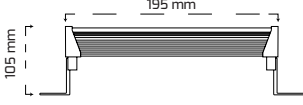

GY 6032-16 **YENİ**