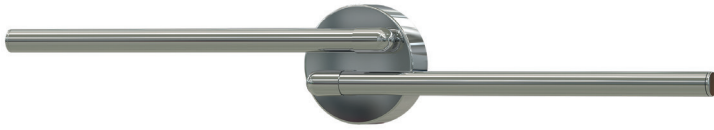

Dekoratif Aplikler

GOYA®

GY 4208

GÜÇ (W)	IŞIK RENGİ	CRI (RA)	IŞIK AKISI (LM)
12 W	3000K	RA>80	1080 LM

On - Off
Fiyat:

41,00 $

Krom

GY 4209

GÜÇ (W)	IŞIK RENGİ	CRI (RA)	IŞIK AKISI (LM)
12 W	3000K	RA>80	1080 LM

On - Off
Fiyat:

59,00 $