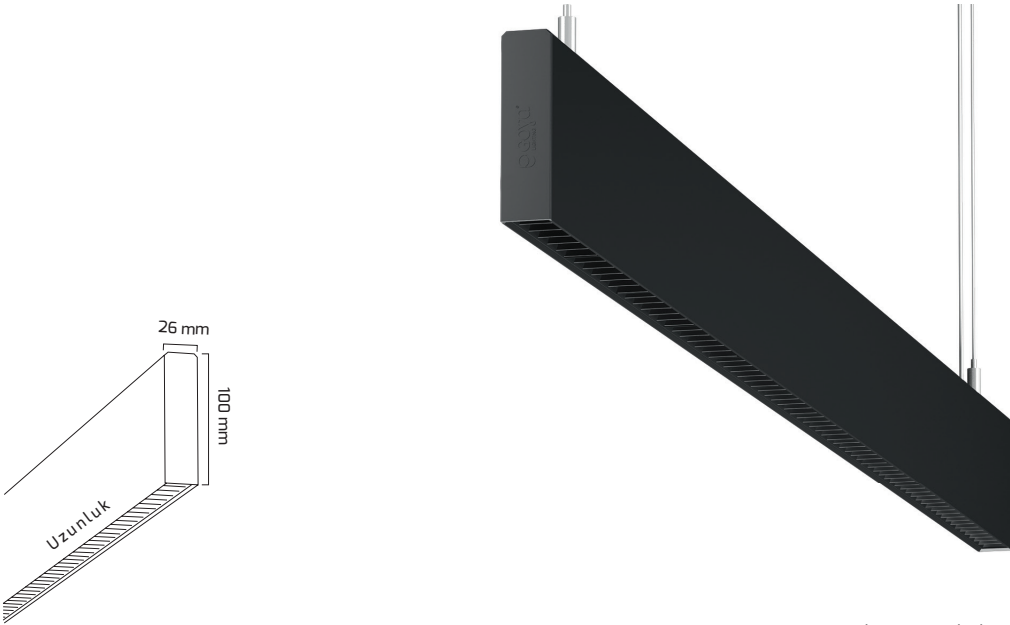

ULTRA SLİM LENSİLİ LINEAR

KOD	GÜÇ (W)	IŞIK RENGİ (K)	CRI (RA)	IŞIK AKISI (LM)	UZUNLUK	FİYAT
GY 8051-58	30 W	3000K-4000K-6500K	RA>90	3600 LM	580 mm	83,00 $
GY 8051-87	45 W	3000K-4000K-6500K	RA>90	5400 LM	870 mm	115,00 $
GY 8051-116	60 W	3000K-4000K-6500K	RA>90	7200 LM	1150 mm	152,00 $
GY 8051-154	75 W	3000K-4000K-6500K	RA>90	9000 LM	1540 mm	186,00 $
GY 8051-173	90 W	3000K-4000K-6500K	RA>90	10800LM	1730 mm	217,00 $

KOD	FİYAT
GY 9001	3,50 $

* Sarkıt aparatı için tane fiyatıdır.
* Kablo boyu 1200 mm.

KOD	FİYAT
GY 9002	2,00 $

* Sıva üzeri montaj için tane fiyatıdır.

KOD	FİYAT
GY 9003	1,20 $

* Tavaya montaj için tane fiyatıdır.

KOD	FİYAT
GY 9004	1,80 $

* Baffle tavan montaj için tane fiyatıdır.