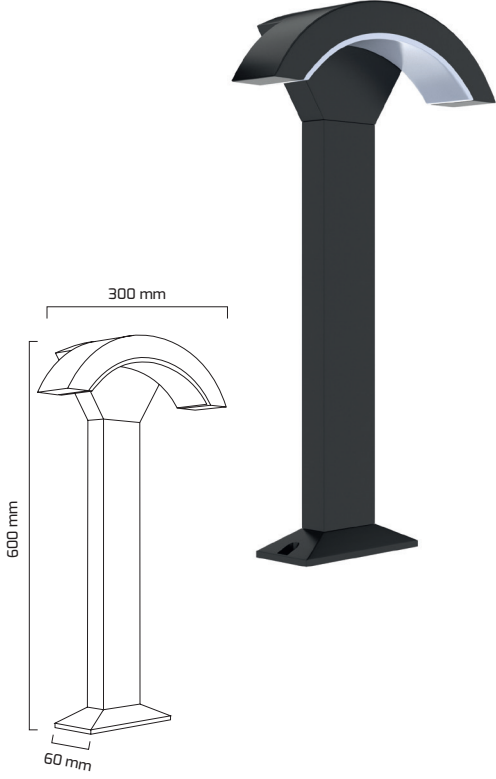

On - Off
Fiyat:
120,00 \$

GY 6257 ● Siyah **10 WATT** **220 VOLT** **2 YIL GARANTİ** **35.000** **IP 65** **CE**

GÜÇ (W)	IŞIK RENGİ	CRI (RA)	IŞIK AKISI (LM)
10 W	3000K	RA>80	1100 LM

On - Off
Fiyat:
96,00 \$