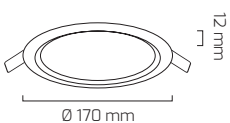

On - Off
Fiyat:
14,25 $