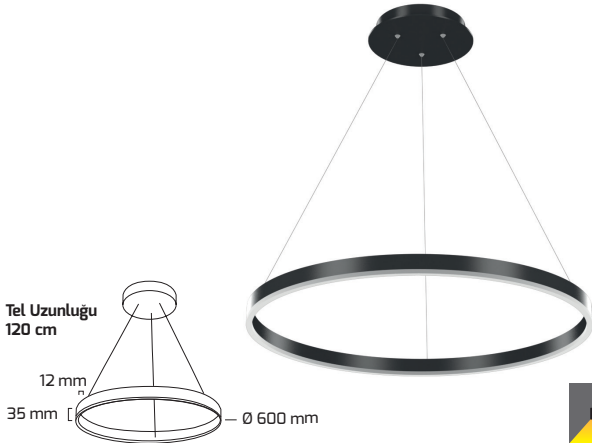

GÜÇ (W)	IŞIK RENGİ	CRI (RA)	IŞIK AKISI (LM)
35 W	3000K	RA>90	3675 LM
35 W	4000K	RA>90	3850 LM
35 W	6500K	RA>90	4025 LM

On-Off Fiyat:

80,00 \$

Triac Dim Fiyat:

97,50 \$

GY 8210-60

GÜÇ (W)	IŞIK RENGİ	CRI (RA)	IŞIK AKISI (LM)
40 W	3000K	RA>90	4200 LM
40 W	4000K	RA>90	4400 LM
40 W	6500K	RA>90	4600 LM