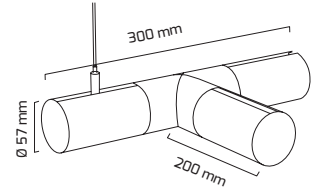

Fiyat:
47,00 $

+ Dönüş Aparatı
GY 8092