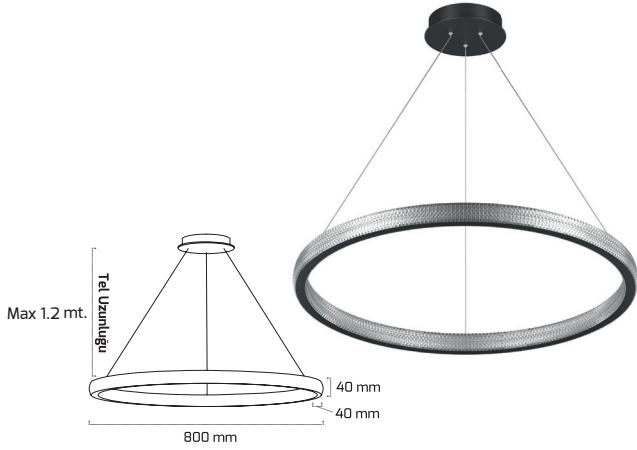

GY 8261-80

GÜÇ (W)	İŞİK RENGİ	CRI (RA)	İŞİK AKISI (LM)
160 W	3000K	RA>90	15200 LM
160 W	4000K	RA>90	16000 LM
160 W	6500K	RA>90	16800 LM

Siyah

Beyaz

On - Off
Fiyat:

330,00 $