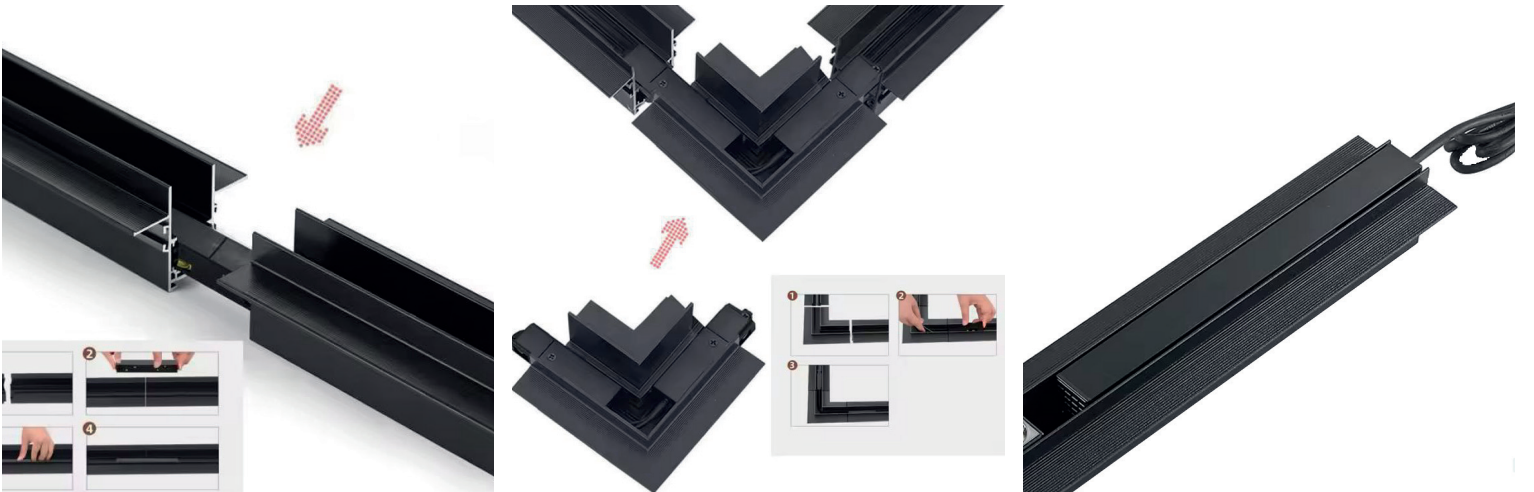

Fiyat: **26,00 \$**

GY 2006
*Ara Bağlantı

Fiyat: **4,00 \$**

GY 2007
*Esnek Dönüş

Fiyat: **5,00 \$**

Sıva Üstü Magnet Ray ve Aparatları

GY 2001-2

(2 Metre)
Fiyat:**31,00 \$**