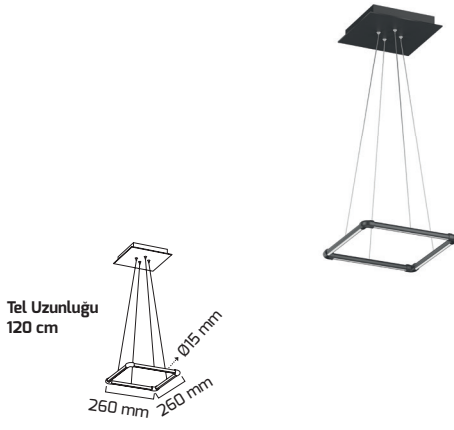

GY 8123-1

GÜÇ (W)	IŞIK RENGİ	CRI (RA)	IŞIK AKISI (LM)
14 W	3000K	RA>90	1470 LM
14 W	4000K	RA>90	1540 LM
14 W	6500K	RA>90	1610 LM

On-Off Fiyat:

67,00 $

Triac Dim Fiyat:

80,00 $