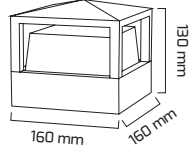

GY 6220

GÜÇ (W)	IŞIK RENGİ	CRI (RA)	IŞIK AKISI (LM)
12 W	3000K	RA>80	1320 LM

Siyah

2 YIL
GARANTİ

220
VOLT

12
WATT

35.000

IP
65

20

On - Off
Fiyat:

51,00 $