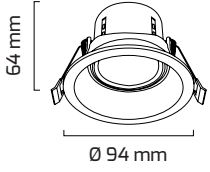

GÜÇ (W)	IŞIK RENGİ	CRI (RA)	IŞIK AKISI (LM)
8 W	2700K	RA>90	880 LM
8 W	3000K	RA>90	920 LM
8 W	4000K	RA>90	960 LM
8 W	6500K	RA>90	1000 LM

Ø 80 mm

2 YIL GARANTİ

8 WATT

50.000

IP 20

40

GY 1735-8

On - Off
Fiyat:
12,25 $

Triac Dim
Fiyat:
25,25 $

On - Off
Fiyat:
14,50 $

Triac Dim
Fiyat:
27,50 $

GÜÇ (W)	IŞIK RENGİ	CRI (RA)	IŞIK AKISI (LM)
8 W	2700K	RA>90	880 LM
8 W	3000K	RA>90	920 LM
8 W	4000K	RA>90	960 LM
8 W	6500K	RA>90	1000 LM