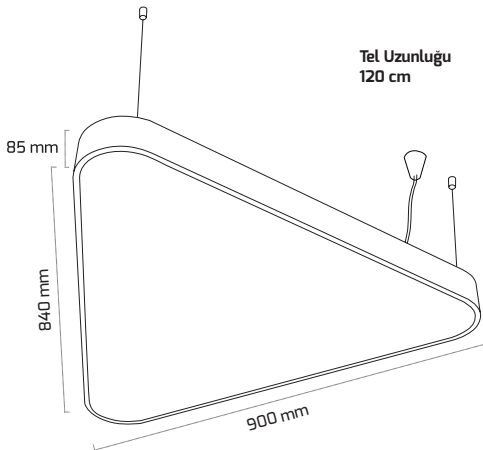

GY 8117-90

GÜÇ (W)	IŞIK RENGİ	CRI (RA)	IŞIK AKISI (LM)
109 W	3000K	RA>90	11445 LM
109 W	4000K	RA>90	11990 LM
109 W	6500K	RA>90	12535 LM

On - Off
Fiyat:

320,00 $