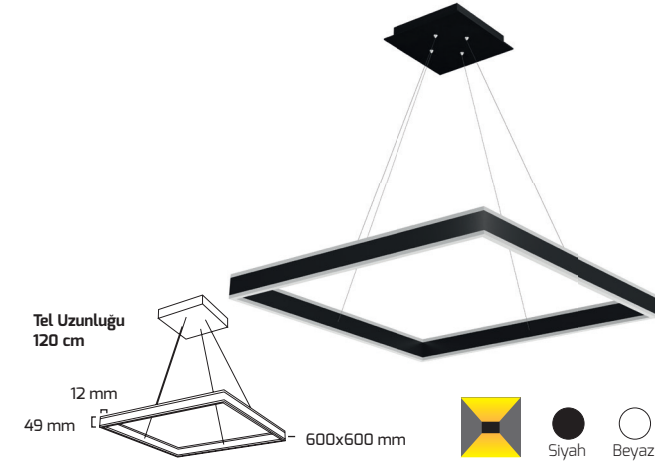

GY 8213-40

GÜÇ (W)	IŞIK RENGİ	CRI (RA)	IŞIK AKISI (LM)
35 W	3000K	RA>90	3675LM
35 W	4000K	RA>90	3850 LM
35 W	6500K	RA>90	4025 LM

On-Off Fiyat:

120,00 $

Triac Dim Fiyat:

137,50 $

Siyah

Beyaz

35 WATT

220 VOLT

50.000

IP 20

GY 8213-60

GÜÇ (W)	IŞIK RENGİ	CRI (RA)	IŞIK AKISI (LM)
52 W	3000K	RA>90	5460 LM
52 W	4000K	RA>90	5720 LM
52 W	6500K	RA>90	5980LM

On-Off Fiyat:

165,00 $

Triac Dim Fiyat:

195,00 $

Siyah

Beyaz

52 WATT

220 VOLT

50.000

IP 20