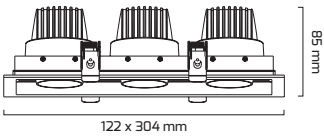

On - Off
Fiyat:
40,00 \$

GY 3071

GÜÇ (W)	IŞIK RENGİ	CRI (RA)	IŞIK AKISI (LM)
36 W	3000K	RA>80	4237 LM
36 W	4000K	RA>80	4364 LM

On - Off
Fiyat:
40,00 \$

* Ürünlerle ilgili stok sorunuz

GY 3043-16

GÜÇ (W)	IŞIK RENGİ	CRI (RA)	IŞIK AKISI (LM)
3 x 14 W	3000K	RA>80	5841 LM
3 x 14 W	4000K	RA>80	6015 LM