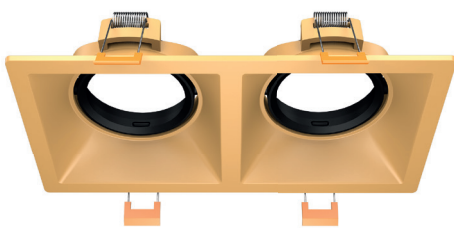

10

CE

On - Off
Fiyat:

26,00 \$

GU10 Ampule Uyumlu(Duy hariç)

2 YIL GARANTİ

60

GY 1935 **YENİ**