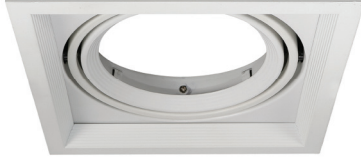

GY 3111

Fiyat:
10,00 $

GY 3041-30

GÜÇ (W)	IŞIK RENGİ	CRI (RA)	IŞIK AKISI (LM)
30 W	3000K	RA>90	3995 LM
30 W	4000K	RA>90	4055 LM
30 W	5000K	RA>90	4104 LM

On - Off
Fiyat:
40,00 $

GY 3071

GÜÇ (W)	IŞIK RENGİ	CRI (RA)	IŞIK AKISI (LM)
36 W	3000K	RA>80	4237 LM
36 W	4000K	RA>80	4364 LM

On - Off
Fiyat:
40,00 $

* Ürünlerle ilgili stok sorunuz

GY 3043-16

GÜÇ (W)	IŞIK RENGİ	CRI (RA)	IŞIK AKISI (LM)
3 x 14 W	3000K	RA>80	5841 LM
3 x 14 W	4000K	RA>80	6015 LM

On - Off
Fiyat:
80,00 $

* Ürünlerle ilgili stok sorunuz

GY 3123-20

GÜÇ (W)	IŞIK RENGİ	CRI (RA)	IŞIK AKISI (LM)
3 x 20 W	3000K	RA>80	7959 LM
3 x 20 W	4000K	RA>80	8199 LM

On - Off
Fiyat:
80,00 $

* Ürünlerle ilgili stok sorunuz