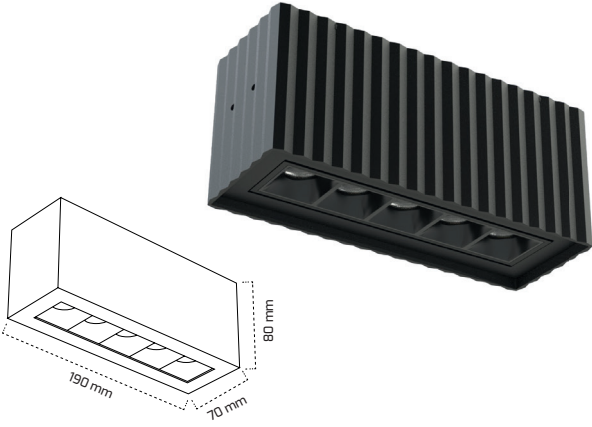

GY 1866 **YENİ**

GÜÇ (W)	IŞIK RENGİ	CRI (RA)	IŞIK AKISI (LM)
10 W	2700K	RA>90	1250 LM
10 W	3000K	RA>90	1300 LM
10 W	4000K	RA>90	1350 LM
10 W	6500K	RA>90	1400 LM

● Siyah ● Beyaz

● Gold

On - Off
Fiyat:

On - Off
Fiyat:

28,00 $

35,00 $