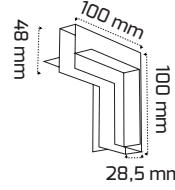

GY 2014

* Siva Altı Trimless L dönüş aparatı (duvar)

Fiyat:
6,50 $

Trimless Magnet Ray ve Aparatları