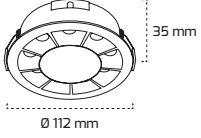

GY 5102

GÜÇ (W)	IŞIK RENGİ	CRI (RA)	IŞIK AKISI (LM)
12 W	3000K	RA>80	1380 LM
12 W	4000K	RA>80	1440 LM
12 W	6500K	RA>80	1500 LM

Triac Dim
Fiyat:

61,00 $

On - Off
Fiyat:

48,00 $