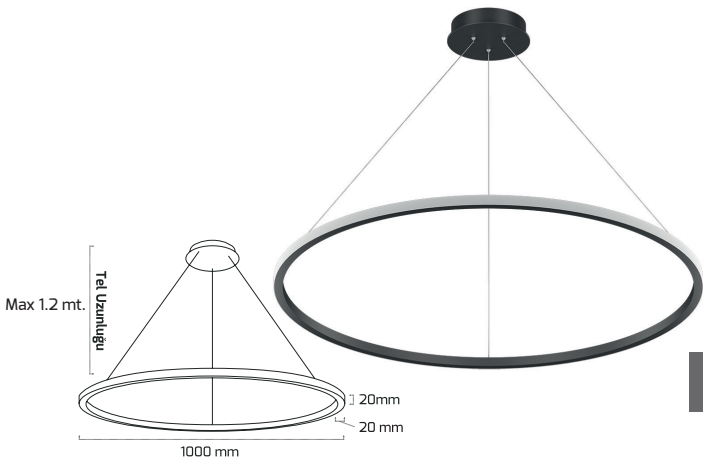

GY 8220-100

GÜÇ (W)	İŞİK RENGİ	CRI (RA)	İŞİK AKISI (LM)
50 W	3000K	RA>90	4750 LM
50 W	4000K	RA>90	5000 LM
50 W	6500K	RA>90	5250 LM

On - Off
Fiyat:

180,00 $

Ø 170 mm
GY 9005-1 (1'li Rozans) Fiyat:

19,00 $

Ø 300 mm
GY 9005-2 (2'li Rozans) Fiyat:

27,00 $

Ø 340 mm
GY 9005-3 (3'lü Rozans) Fiyat:

35,00 $

Ø 400 mm
GY 9005-4 (4'lü Rozans) Fiyat:

41,00 $