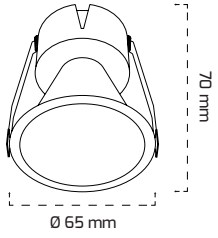

GY 1718-8 **YENİ**

GÜÇ (W)	IŞIK RENGİ	CRI (RA)	IŞIK AKISI (LM)
8 W	3000K	RA>90	1032 LM
8 W	4000K	RA>90	1052 LM
8 W	5000K	RA>90	1103 LM

Triac Dim

Fiyat:

29,00 $

On - Off

Fiyat:

16,00 $

GY 1718-14 **YENİ**