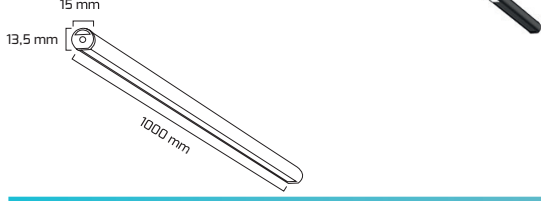

GY 8010-1

GÜÇ (W)	IŞIK RENGİ	CRI (RA)	IŞIK AKISI (LM)
10 W	3000K	RA>90	1050 LM
10 W	4000K	RA>90	1100 LM
10 W	6500K	RA>90	1150 LM

On - Off
Fiyat:
55,00 $

GY 8010-2