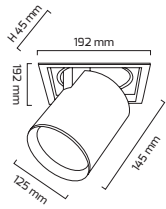

Triac Dim
Fiyat:**144,00 \$**On - Off
Fiyat:**114,00 \$**

GY 3051-42

Triac Dim
Fiyat:**93,50 \$**On - Off
Fiyat:**76,00 \$**

GY 3052-42

Triac Dim
Fiyat:**177,00 \$**On - Off
Fiyat:**142,00 \$**

GY 3151-42

Triac Dim
Fiyat:**97,50 \$**On - Off
Fiyat:**80,00 \$**