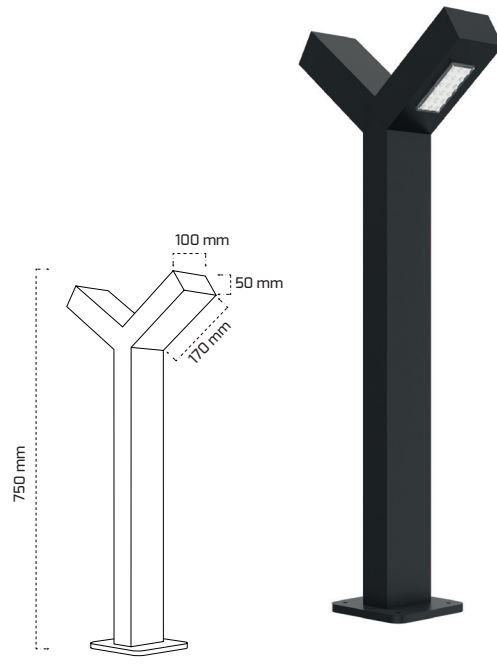

YENİ

On - Off
Fiyat:
145,00 $

GY 6267 Siyah **28 WATT** **220 VOLT** **2 YIL GARANTİ** **35.000** **IP 65** **CE**

GÜÇ (W)	IŞIK RENGİ	CRI (RA)	IŞIK AKISI (LM)
28 W	3000K	RA>80	3360 LM
28 W	4000K	RA>80	3500 LM
28 W	6500K	RA>80	3640 LM