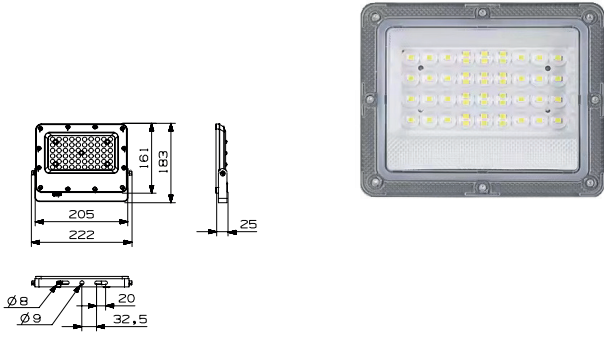

GY 6023-50 **YENİ**

GÜÇ (W)	IŞIK RENGİ	CRI (RA)	IŞIK AKISI (LM)
50 W	6500K	RA>80	5500 LM

On - Off
Fiyat:

31,00 $