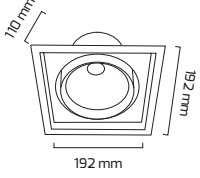

GY 3051-42

Triac Dim
Fiyat:

93,50 $

On - Off
Fiyat:

76,00 $

GY 3052-42