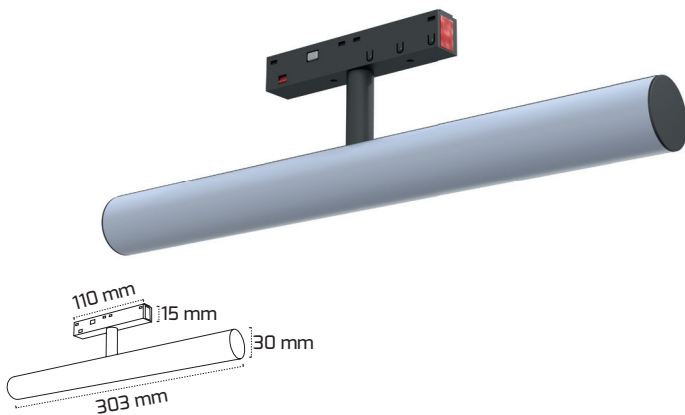

GY 2057-10

YENİ

GÜÇ (W)	IŞIK RENGİ	CRI (RA)	IŞIK AKISI (LM)
10 W	3000K	RA>80	1100 LM
10 W	4000K	RA>80	1150 LM

Fiyat:
26,00 $