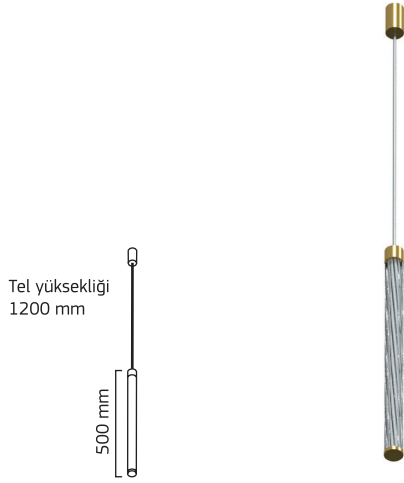

GY 8216-50

GÜÇ (W)	IŞIK RENGİ	CRI (RA)	IŞIK AKISI (LM)
10 W	3000K	RA>80	1000 LM

On - Off
Fiyat:

105,00 $