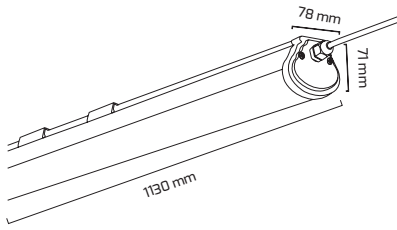

GY 4316-52

On - Off
Fiyat:

41,00 $

GÜÇ (W)	IŞIK RENGİ	CRI (RA)	IŞIK AKISI (LM)
52 W	4000K	RA>90	5720 LM
52 W	6500K	RA>90	5980 LM