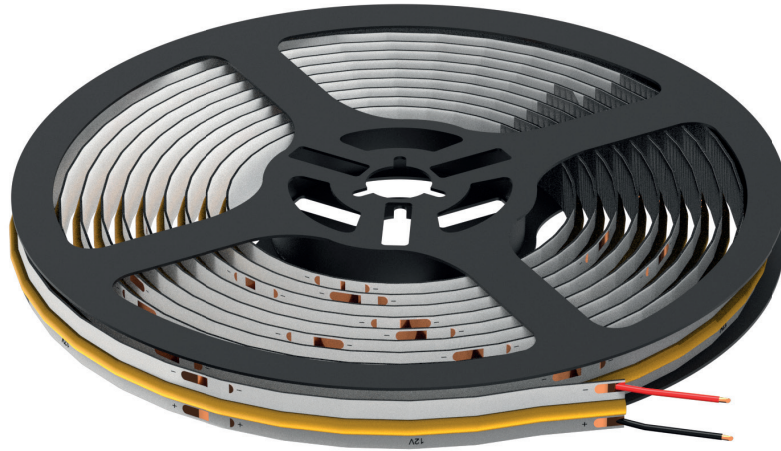

24V

1MT/480 LEDLİ

KOD	GÜÇ (W)	CRI (RA)	IŞIK AKISI (LM)	GERİLİM	IŞIK RENGİ	FİYAT
GY LS-024480-02	12 W	RA>90	1320 LM	24 V	3000K	7,50 $