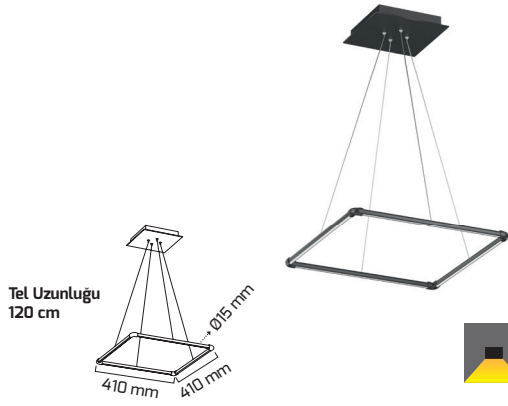

GY 8123-2

GÜÇ (W)	IŞIK RENGİ	CRI (RA)	IŞIK AKISI (LM)
28 W	3000K	RA>90	2940 LM
28 W	4000K	RA>90	3080 LM
28 W	6500K	RA>90	3220 LM

On-Off Fiyat:

80,00 $

Triac Dim Fiyat:

95,00 $