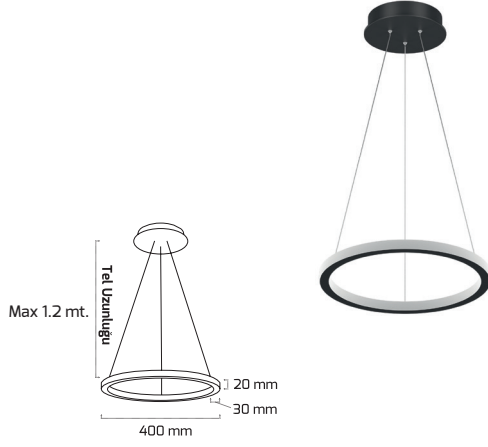

GY 8221-40

GÜÇ (W)	İŞİK RENGİ	CRI (RA)	İŞİK AKISI (LM)
40 W	3000K	RA>90	3800 LM
40 W	4000K	RA>90	4000 LM
40 W	6500K	RA>90	4200 LM

On - Off
Fiyat:

126,00 $