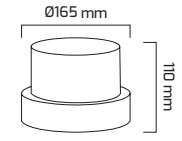

GY 7217

GÜÇ (W)	İŞIK RENGİ	CRI (RA)	İŞIK AKISI (LM)
10 W	3000K	RA>80	1100 LM

On - Off
Fiyat:
29,00 $

GY 7247

GÜÇ (W)	İŞIK RENGİ	CRI (RA)	İŞIK AKISI (LM)
10 W	3000K	RA>80	1100 LM

On - Off
Fiyat:
25,50 $

GY 7229

GÜÇ (W)	İŞIK RENGİ	CRI (RA)	İŞIK AKISI (LM)
5 W	3000K	RA>80	550 LM

On - Off
Fiyat:
13,50 $

GY 7231

GÜÇ (W)	İŞIK RENGİ	CRI (RA)	İŞIK AKISI (LM)
5 W	3000K	RA>80	550 LM

On - Off
Fiyat:
13,50 $

On - Off
Fiyat:
39,00 $

GY 7258 Siyah 10 WATT 220 VOLT 2 YIL GARANTİ 35.000 IP 65 CE

GÜÇ (W)	İŞIK RENGİ	CRI (RA)	İŞIK AKISI (LM)
10 W	3000K	RA>80	1100 LM

On - Off
Fiyat:
58,00 $

GY 7259 Siyah 10 WATT 220 VOLT 2 YIL GARANTİ 35.000 IP 65 CE

GÜÇ (W)	İŞIK RENGİ	CRI (RA)	İŞIK AKISI (LM)
10 W	3000K	RA>80	1100 LM