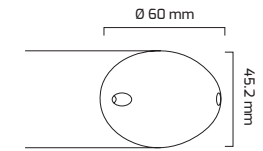

Sonlama Aparatı
GY 8075

Fiyat:
1,50 $

KOD	UZUNLUK	FİYAT
GY 9001	1500 mm (asansörlü)	3,50 $

* Sarkıt aparatı için tane fiyatıdır.

* Kablo boyu 1200 mm.