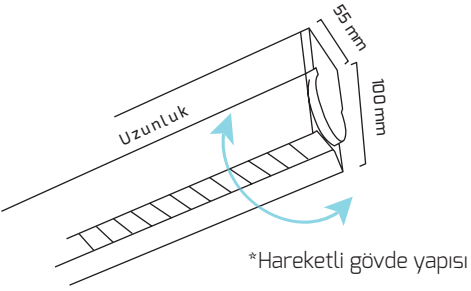

Enerji Girişi
GY 8094

Fiyat:
14,00 \$

Sonlama Kapağı
GY 8095

Fiyat:
12,00 \$

KOD	GÜÇ (W)	IŞIK RENGİ (K)	CRI (RA)	IŞIK AKISI (LM)	UZUNLUK	FİYAT
GY 8039-60	20 W	3000K-4000K-6500K	RA>90	2800 LM	600 mm	96,00 \$
GY 8039-90	30 W	3000K-4000K-6500K	RA>90	4200 LM	900 mm	133,00 \$
GY 8039-120	40 W	3000K-4000K-6500K	RA>90	5600 LM	1200 mm	170,00 \$
GY 8039-150	50 W	3000K-4000K-6500K	RA>90	7000 LM	1500 mm	207,00 \$
GY 8039-180	60 W	3000K-4000K-6500K	RA>90	8400 LM	1800 mm	249,00 \$