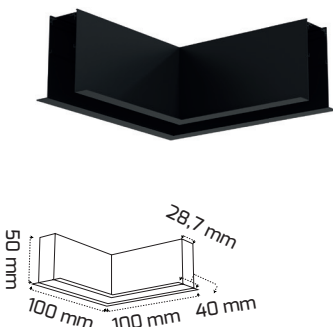

GY 2011

*Sıva altı L dönüş aparatı (tavan)

Fiyat:
6,50 $