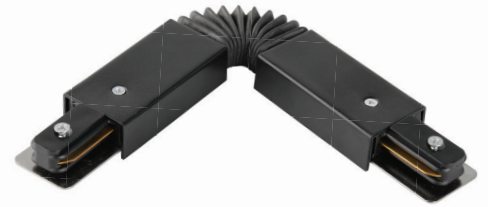

Fiyat:
9,50 \$

Asansörlü
Tel Uzunluğu:200 cm

GY 9019

Fiyat:
7,00 \$

GY 9020

Fiyat:
13,00 \$

GY 9022

Fiyat:
4,50 \$

GY 9023

Fiyat:
0,50 \$

GY 9031

Fiyat:
22,00 \$ (1 mt)

GY 9032

Fiyat:
44,00 \$ (2 mt)

GY 9033

Fiyat:
66,00 \$ (3 mt)