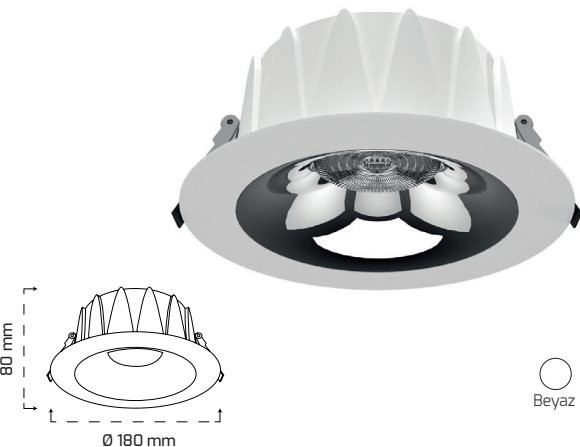

GY 3055-36 **YENİ**

GÜÇ (W)	IŞIK RENGİ	CRI (RA)	IŞIK AKISI (LM)
36 W	3000K	RA>90	3995 LM
36 W	4000K	RA>90	4055 LM
36 W	5000K	RA>90	4104 LM

Triac Dim

Fiyat:

64,50 $

On - Off

Fiyat:

47,00 $