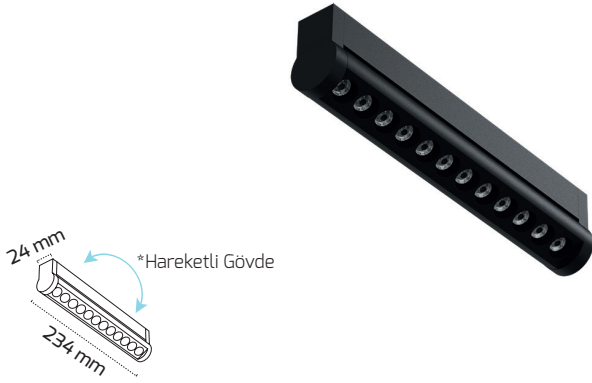

Fiyat:

11,00 \$

GY 2071-18

YENİ

GÜÇ (W)	IŞIK RENGİ	CRI (RA)	IŞIK AKISI (LM)
18 W	3000K	RA>80	1980 LM
18 W	4000K	RA>80	2070 LM

Fiyat:

14,50 \$

GY 2072-12