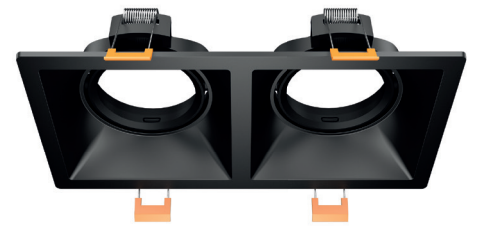

10

CE

On - Off
Fiyat:

26,00 \$

GU10 Ampule Uyumlu(Duy hariç)

2 YIL GARANTİ

60

GY 1935 **YENİ**