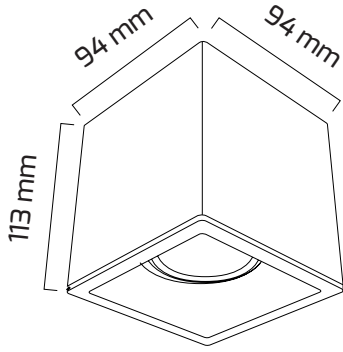

GY 1961 **YENİ**

GU10 Ampule Uyumlu(Duy hariç)

Fiyat:
16,50 $

Fiyat:
19,00 $