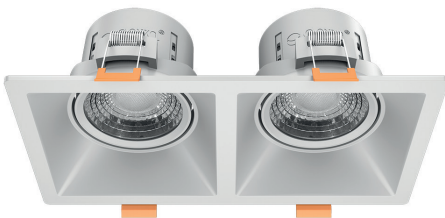

GÜÇ (W)	IŞIK RENGİ	CRI (RA)	IŞIK AKISI (LM)
8 W	2700K	RA>90	880 LM
8 W	3000K	RA>90	920 LM
8 W	4000K	RA>90	960 LM
8 W	6500K	RA>90	1000 LM

Ø 80 mm

2 YIL GARANTİ

8 WATT

50.000

IP 20

40

GY 1735-8

On - Off
Fiyat:
12,25 $

Triac Dim
Fiyat:
25,25 $

On - Off
Fiyat:
14,50 $

Triac Dim
Fiyat:
27,50 $

GÜÇ (W)	IŞIK RENGİ	CRI (RA)	IŞIK AKISI (LM)
8 W	2700K	RA>90	880 LM
8 W	3000K	RA>90	920 LM
8 W	4000K	RA>90	960 LM
8 W	6500K	RA>90	1000 LM

80 x 80 mm

2 YIL GARANTİ

8 WATT

50.000

IP 20

40

GY 1736-8

On - Off
Fiyat:
12,25 $

Triac Dim
Fiyat:
25,25 $

On - Off
Fiyat:
14,50 $

Triac Dim
Fiyat:
27,50 $

GÜÇ (W)	IŞIK RENGİ	CRI (RA)	IŞIK AKISI (LM)
2 x 8 W	2700K	RA>90	1760 LM
2 x 8 W	3000K	RA>90	1840 LM
2 x 8 W	4000K	RA>90	1920 LM
2 x 8 W	6500K	RA>90	2000 LM

80 x 167 mm

2 YIL GARANTİ

16 WATT

50.000

IP 20

20

GY 1737-8

On - Off
Fiyat:
22,00 $

Triac Dim
Fiyat:
35,00 $

On - Off
Fiyat:
25,50 $

Triac Dim
Fiyat:
38,50 $