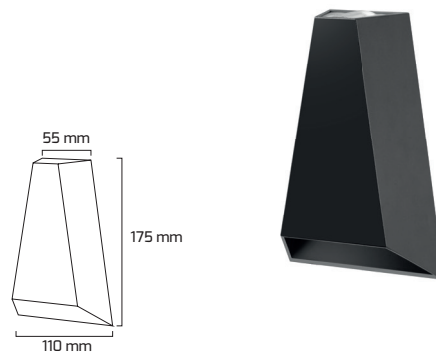

GY 6224

GÜÇ (W)	IŞIK RENGİ	CRI (RA)	IŞIK AKISI (LM)
3 W	3000K	RA>80	330 LM

On - Off
Fiyat:
24,00 $

GY 6225

GÜÇ (W)	IŞIK RENGİ	CRI (RA)	IŞIK AKISI (LM)
6 W	3000K	RA>80	660 LM

On - Off
Fiyat:
31,00 $

GY 6226

GÜÇ (W)	IŞIK RENGİ	CRI (RA)	IŞIK AKISI (LM)
10 W	3000K	RA>80	1100 LM

On - Off
Fiyat:
56,00 $

GY 6227

GÜÇ (W)	IŞIK RENGİ	CRI (RA)	IŞIK AKISI (LM)
6 W	3000K	RA>80	660 LM

On - Off
Fiyat:
48,00 $