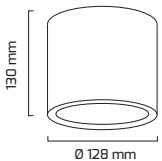

GY 1855

GÜÇ (W)	IŞIK RENGİ	CRI (RA)	IŞIK AKISI (LM)
14 W	2700K	RA>90	1913 LM
14 W	3000K	RA>90	1992 LM
14 W	4000K	RA>90	2022 LM
14 W	5000K	RA>90	2036 LM

On - Off
Fiyat:
26,00 $

GY 1853

GÜÇ (W)	IŞIK RENGİ	CRI (RA)	IŞIK AKISI (LM)
14 W	2700K	RA>90	1913 LM
14 W	3000K	RA>90	1992 LM
14 W	4000K	RA>90	2022 LM
14 W	5000K	RA>90	2036 LM

Triac Dim
Fiyat:
46,00 $

On - Off
Fiyat:
33,00 $

GY 1852

GÜÇ (W)	IŞIK RENGİ	CRI (RA)	IŞIK AKISI (LM)
14 W	2700K	RA>90	1913 LM
14 W	3000K	RA>90	1992 LM
14 W	4000K	RA>90	2022 LM
14 W	5000K	RA>90	2036 LM

On - Off
Fiyat:
33,00 $

GY 1854

GÜÇ (W)	IŞIK RENGİ	CRI (RA)	IŞIK AKISI (LM)
30 W	2700K	RA>90	3843 LM
30 W	3000K	RA>90	3995 LM
30 W	4000K	RA>90	4055 LM
30 W	5000K	RA>90	4104 LM

Triac Dim
Fiyat:
66,00 $

On - Off
Fiyat:
51,00 $