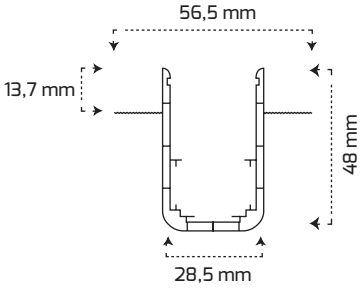

Fiyat:
6,50 \$

GY 2016

* Trimless L dönüş aparatı (duvar)

Fiyat:
6,50 \$

GY 2005-2

YENİ

(2 Metre)
Fiyat:

29,00 \$