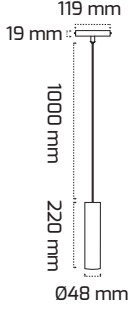

Fiyat:

31,00 \$

GY 2076-7

YENİ

GÜÇ (W)	IŞIK RENGİ	CRI (RA)	IŞIK AKISI (LM)
7 W	3000K	RA>80	770 LM
7 W	4000K	RA>80	805 LM

Fiyat:

31,00 \$

GY 2074-12