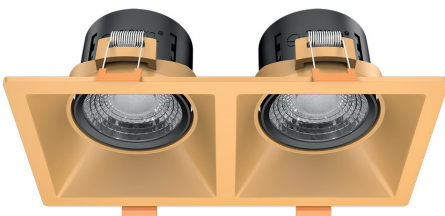

GÜÇ (W)	IŞIK RENGİ	CRI (RA)	IŞIK AKISI (LM)
8 W	2700K	RA>90	880 LM
8 W	3000K	RA>90	920 LM
8 W	4000K	RA>90	960 LM
8 W	6500K	RA>90	1000 LM

Ø 80 mm

2 YIL GARANTİ

8 WATT

50.000

IP 20

40

GY 1735-8

On - Off
Fiyat:
12,25 $

Triac Dim
Fiyat:
25,25 $

On - Off
Fiyat:
14,50 $

Triac Dim
Fiyat:
27,50 $

GÜÇ (W)	IŞIK RENGİ	CRI (RA)	IŞIK AKISI (LM)
8 W	2700K	RA>90	880 LM
8 W	3000K	RA>90	920 LM
8 W	4000K	RA>90	960 LM
8 W	6500K	RA>90	1000 LM

80 x 80 mm

2 YIL GARANTİ

8 WATT

50.000

IP 20

40

GY 1736-8

On - Off
Fiyat:
12,25 $

Triac Dim
Fiyat:
25,25 $

On - Off
Fiyat:
14,50 $

Triac Dim
Fiyat:
27,50 $

GÜÇ (W)	IŞIK RENGİ	CRI (RA)	IŞIK AKISI (LM)
2 x 8 W	2700K	RA>90	1760 LM
2 x 8 W	3000K	RA>90	1840 LM
2 x 8 W	4000K	RA>90	1920 LM
2 x 8 W	6500K	RA>90	2000 LM

80 x 167 mm

2 YIL GARANTİ

16 WATT

50.000

IP 20

20

GY 1737-8

On - Off
Fiyat:
22,00 $

Triac Dim
Fiyat:
35,00 $

On - Off
Fiyat:
25,50 $

Triac Dim
Fiyat:
38,50 $