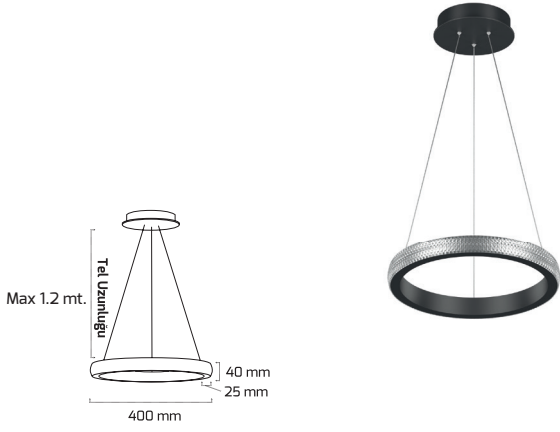

GY 8260-40

GÜÇ (W)	IŞIK RENGİ	CRI (RA)	IŞIK AKISI (LM)
40 W	3000K	RA>90	3800 LM
40 W	4000K	RA>90	4000 LM
40 W	6500K	RA>90	4200 LM

On - Off
Fiyat:

145,00 $