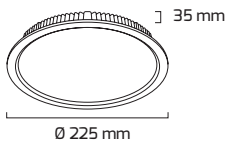

GY 1773-32

* Backlight

Ø 205 mm

28 WATT

Triac Dim

Fiyat:

43,00 $

On - Off

Fiyat:

28,00 $