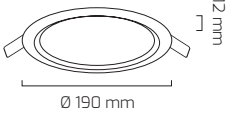

On - Off
Fiyat:
12,50 \$

GY 1758

GÜÇ (W)	IŞIK RENGİ	CRI (RA)	IŞIK AKISI (LM)
12 W	3000K	RA>90	960 LM
12 W	4000K	RA>90	984 LM
12 W	6500K	RA>90	1008 LM

On - Off
Fiyat:
14,25 \$

GY 1768

On - Off
Fiyat:
16,50 \$