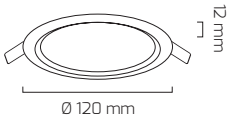

On - Off
Fiyat:
10,25 $

GY 1748

GÜÇ (W)	IŞIK RENGİ	CRI (RA)	IŞIK AKISI (LM)
9 W	3000K	RA>90	720 LM
9 W	4000K	RA>90	738 LM
9 W	6500K	RA>90	756 LM