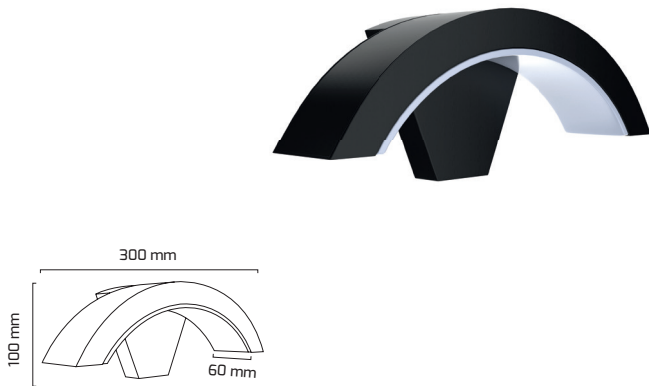

On - Off
Fiyat:
47,00 \$

GY 6216

GÜÇ (W)	IŞIK RENGİ	CRI (RA)	IŞIK AKISI (LM)
10 W	3000K	RA>80	1100 LM

On - Off
Fiyat:
60,00 \$

GY 6218

GÜÇ (W)	IŞIK RENGİ	CRI (RA)	IŞIK AKISI (LM)
10 W	3000K	RA>80	1100 LM

On - Off
Fiyat:
48,00 \$