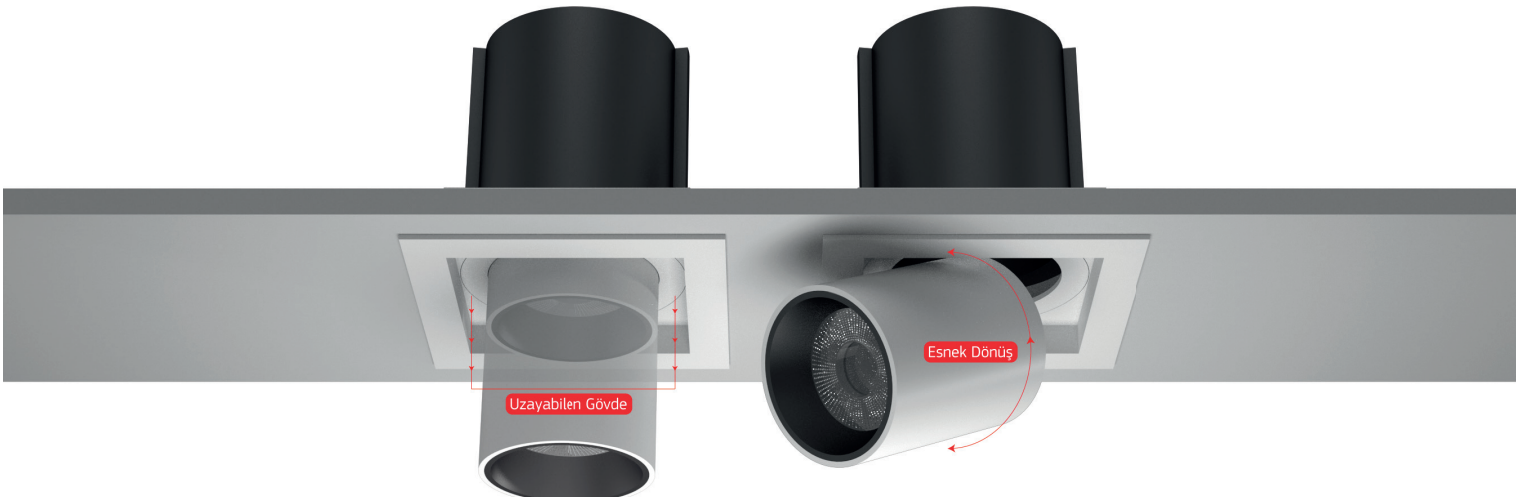

GY 3040 **YENİ**

GÜÇ (W)	IŞIK RENGİ	CRI (RA)	IŞIK AKISI (LM)
2 x14 W	3000K	RA>90	3984 LM
2 x14 W	4000K	RA>90	4044 LM
2 x14 W	5000K	RA>90	4072 LM

Triac Dim
Fiyat:

83,00 $

On - Off
Fiyat:

68,00 $