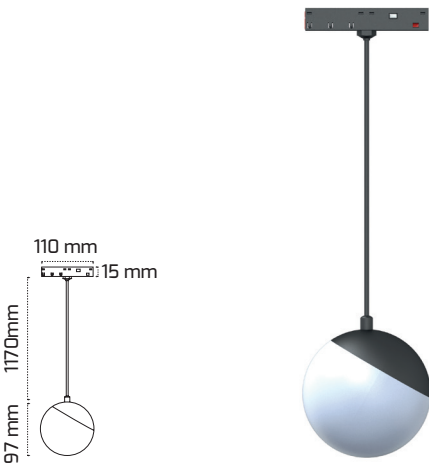

Fiyat:
19,00 \$

GY 2054-10

GÜÇ (W)	IŞIK RENGİ	CRI (RA)	IŞIK AKISI (LM)
10 W	3000K	RA>80	1100 LM
10 W	4000K	RA>80	1150 LM

Fiyat:
29,00 \$

GY 2056-7

YENİ

GÜÇ (W)	IŞIK RENGİ	CRI (RA)	IŞIK AKISI (LM)
7 W	3000K	RA>80	770 LM
7 W	4000K	RA>80	805 LM