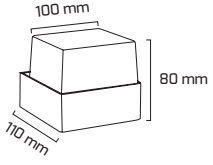

GY 7217

GÜÇ (W)	İŞIK RENGİ	CRI (RA)	İŞIK AKISI (LM)
10 W	3000K	RA>80	1100 LM

On - Off
Fiyat:
29,00 $

GY 7247

GÜÇ (W)	İŞIK RENGİ	CRI (RA)	İŞIK AKISI (LM)
10 W	3000K	RA>80	1100 LM

On - Off
Fiyat:
25,50 $

GY 7229

GÜÇ (W)	İŞIK RENGİ	CRI (RA)	İŞIK AKISI (LM)
5 W	3000K	RA>80	550 LM

On - Off
Fiyat:
13,50 $

GY 7231

GÜÇ (W)	İŞIK RENGİ	CRI (RA)	İŞIK AKISI (LM)
5 W	3000K	RA>80	550 LM

On - Off
Fiyat:
13,50 $

On - Off
Fiyat:
39,00 $

GY 7258 Siyah 10 WATT 220 VOLT 2 YIL GARANTİ 35.000 IP 65 CE

GÜÇ (W)	İŞIK RENGİ	CRI (RA)	İŞIK AKISI (LM)
10 W	3000K	RA>80	1100 LM

On - Off
Fiyat:
58,00 $

GY 7259 Siyah 10 WATT 220 VOLT 2 YIL GARANTİ 35.000 IP 65 CE

GÜÇ (W)	İŞIK RENGİ	CRI (RA)	İŞIK AKISI (LM)
10 W	3000K	RA>80	1100 LM