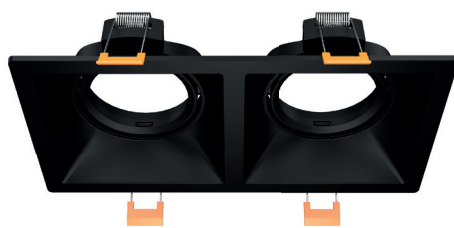

10

CE

On - Off
Fiyat:

26,00 \$

GU10 Ampule Uyumlu(Duy hariç)

2 YIL GARANTİ

60

GY 1935 **YENİ**