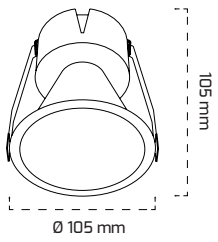

GY 1718-8 **YENİ**

GÜÇ (W)	IŞIK RENGİ	CRI (RA)	IŞIK AKISI (LM)
8 W	3000K	RA>90	1032 LM
8 W	4000K	RA>90	1052 LM
8 W	5000K	RA>90	1103 LM

Triac Dim

Fiyat:

29,00 $

On - Off

Fiyat:

16,00 $

GY 1718-14 **YENİ**

GÜÇ (W)	IŞIK RENGİ	CRI (RA)	IŞIK AKISI (LM)
14 W	3000K	RA>90	1992 LM
14 W	4000K	RA>90	2022 LM
14 W	5000K	RA>90	2036 LM

Triac Dim

Fiyat:

34,00 $

On - Off

Fiyat:

21,00 $

GY 1718-20 **YENİ**

GÜÇ (W)	IŞIK RENGİ	CRI (RA)	IŞIK AKISI (LM)
20 W	3000K	RA>90	2845 LM
20 W	4000K	RA>90	2888 LM
20 W	5000K	RA>90	2908 LM

On - Off

Fiyat:

31,00 $