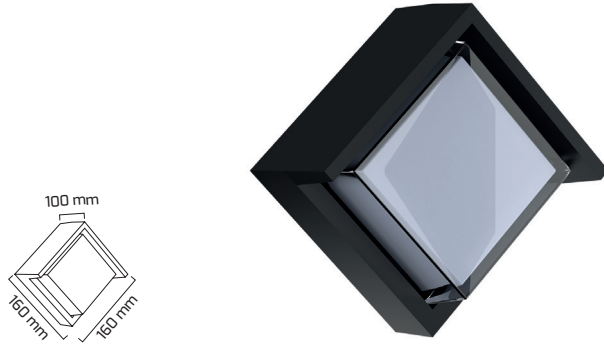

On - Off
Fiyat:
47,00 \$

GY 6216

GÜÇ (W)	IŞIK RENGİ	CRI (RA)	IŞIK AKISI (LM)
10 W	3000K	RA>80	1100 LM

On - Off
Fiyat:
60,00 \$

GY 6218

GÜÇ (W)	IŞIK RENGİ	CRI (RA)	IŞIK AKISI (LM)
10 W	3000K	RA>80	1100 LM

On - Off
Fiyat:
48,00 \$