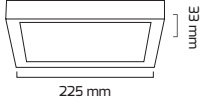

On - Off
Fiyat:
18,50 \$

GY 1883-24

GÜÇ (W)	IŞIK RENGİ	CRI (RA)	IŞIK AKISI (LM)
24 W	3000K	RA>90	1920 LM
24 W	4000K	RA>90	1968 LM
24 W	6500K	RA>90	2016 LM

On - Off
Fiyat:
31,50 \$

GY 1884-18

GÜÇ (W)	IŞIK RENGİ	CRI (RA)	IŞIK AKISI (LM)
18 W	3000K	RA>90	1440 LM
18 W	4000K	RA>90	1476 LM
18 W	6500K	RA>90	1512 LM