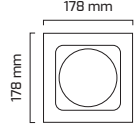

GY 3111

Fiyat:
10,00 $

GY 3041-30

GÜÇ (W)	IŞIK RENGİ	CRI (RA)	IŞIK AKISI (LM)
30 W	3000K	RA>90	3995 LM
30 W	4000K	RA>90	4055 LM
30 W	5000K	RA>90	4104 LM

On - Off
Fiyat:
40,00 $

GY 3071

GÜÇ (W)	IŞIK RENGİ	CRI (RA)	IŞIK AKISI (LM)
36 W	3000K	RA>80	4237 LM
36 W	4000K	RA>80	4364 LM

On - Off
Fiyat:
40,00 $

* Ürünlerle ilgili stok sorunuz

GY 3043-16

GÜÇ (W)	IŞIK RENGİ	CRI (RA)	IŞIK AKISI (LM)
3 x 14 W	3000K	RA>80	5841 LM
3 x 14 W	4000K	RA>80	6015 LM

On - Off
Fiyat:
80,00 $

* Ürünlerle ilgili stok sorunuz

GY 3123-20

GÜÇ (W)	IŞIK RENGİ	CRI (RA)	IŞIK AKISI (LM)
3 x 20 W	3000K	RA>80	7959 LM
3 x 20 W	4000K	RA>80	8199 LM

On - Off
Fiyat:
80,00 $

* Ürünlerle ilgili stok sorunuz