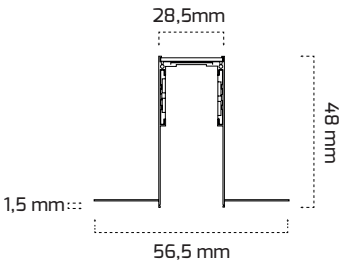

GY 2004-2

(2 Metre)
Fiyat:

29,00 \$

GY 2004-3

(3 Metre)
Fiyat:

43,50 \$

GY 2015

* Trimless L dönüş aparatı (tavan)