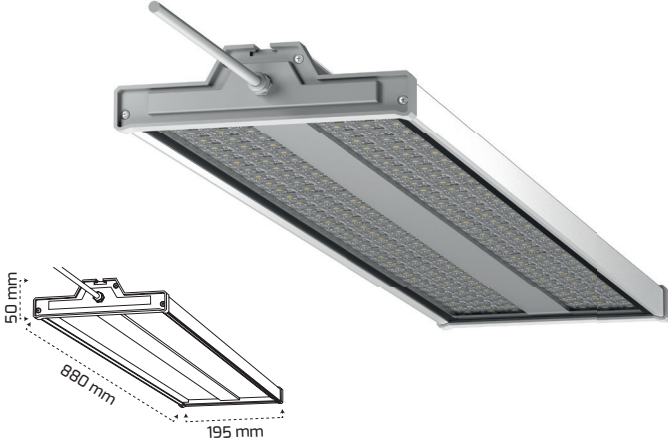

GY 4323-145