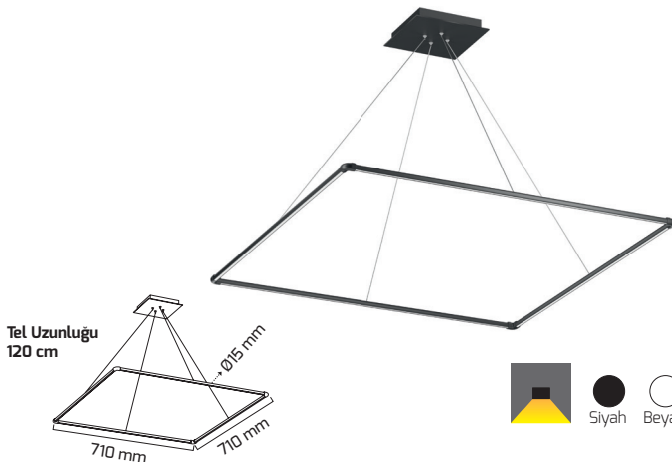

Triac Dim Fiyat:

117,50 \$

GY 8123-4

GÜÇ (W)	IŞIK RENGİ	CRI (RA)	IŞIK AKISI (LM)
56 W	3000K	RA>90	5880 LM
56 W	4000K	RA>90	6160 LM
56 W	6500K	RA>90	6440 LM

On-Off Fiyat:

121,00 \$

Triac Dim Fiyat:

151,00 \$170x170 mm
GY 9006-1 (1'li Rozans) Fiyat:**19,00 \$**220x220 mm
GY 9006-2 (2'li Rozans) Fiyat:**27,00 \$**330x330 mm
GY 9006-3 (3'lü Rozans) Fiyat:**35,00 \$**330x330 mm
GY 9006-4 (4'lü Rozans) Fiyat:**41,00 \$**