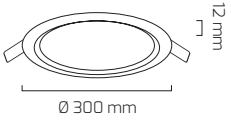

GY 1768

On - Off
Fiyat:
16,50 $

GY 1778

On - Off
Fiyat:
18,50 $

GY 1798

On - Off
Fiyat:
29,00 $