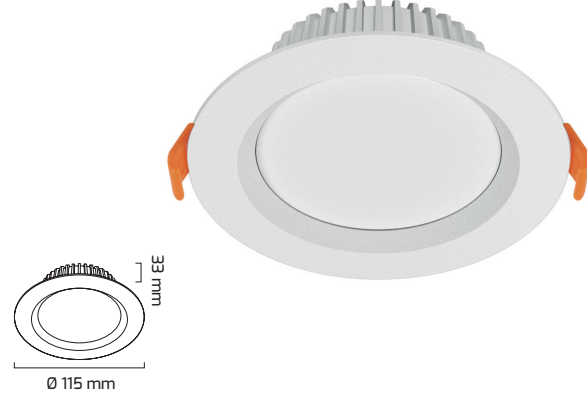

GY 1740

GÜÇ (W)	IŞIK RENGİ	CRI (RA)	IŞIK AKISI (LM)
7 W	3000K	RA>90	700 LM
7 W	4000K	RA>90	735 LM
7 W	6500K	RA>90	770 LM

On - Off
Fiyat:
6,75 $