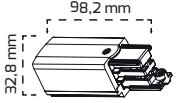

GY 9023

Fiyat:
0,50 \$

GY 9031

Fiyat:
22,00 \$ (1 mt)

GY 9032

Fiyat:
44,00 \$ (2 mt)

GY 9033

Fiyat:
66,00 \$ (3 mt)