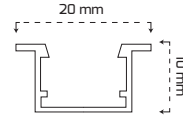

GÜÇ (W)	VOLT (V)	IŞIK RENGİ	CRI (RA)	IŞIK AKISI (LM)
22 W	24 V	3000K-4000K-6500K	RA>90	2640 LM