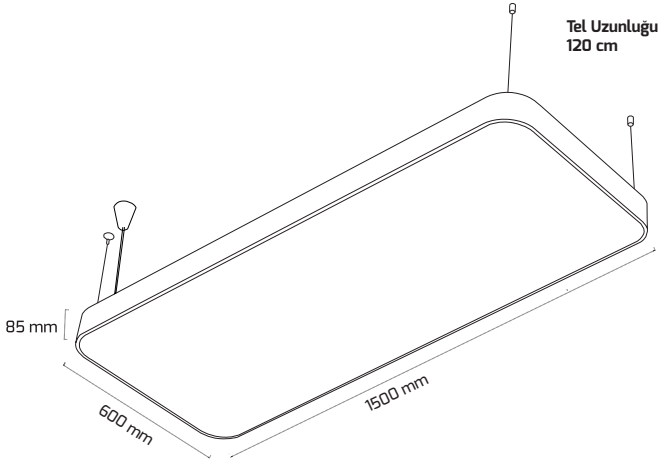

GY 8119-60x150

GÜÇ (W)	IŞIK RENGİ	CRI (RA)	IŞIK AKISI (LM)
228 W	3000K	RA>90	23940 LM
228 W	4000K	RA>90	25080 LM
228 W	6500K	RA>90	26220 LM

On - Off
Fiyat:

415,00 $