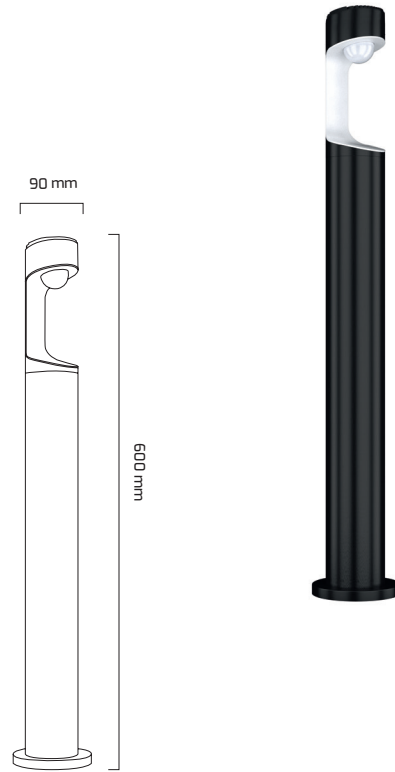

On - Off
Fiyat:
120,00 $

GY 6257 ● Siyah **10 WATT** **220 VOLT** **2 YIL GARANTİ** **35.000** **IP 65** **CE**

GÜÇ (W)	IŞIK RENGİ	CRI (RA)	IŞIK AKISI (LM)
10 W	3000K	RA>80	1100 LM