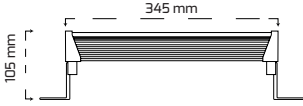

GY 6032-30 **YENİ**