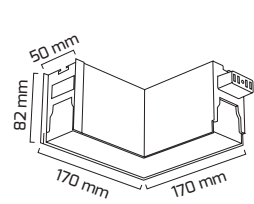

KOD	GÜÇ (W)	İŞIK RENGİ (K)	CRI (RA)	İŞIK AKISI (LM)	UZUNLUK	FİYAT
GY 8056-17+17	9 W	3000K-4000K-6500K	RA>90	990 LM	170 x170 mm	44,00 $
GY 8057-17+17	14 W	3000K-4000K-6500K	RA>90	1540 LM	170 x170 mm	45,00 $

KOD	UZUNLUK	FİYAT
GY 9001	1500 mm (asansörlü)	3.50 $

* Sarkıt aparatı için tane fiyatıdır.

* Kablo boyu 1200 mm.

KOD	FİYAT
GY 9003	1.20 $

* Tavaya montaj için tane fiyatıdır.

KOD	FİYAT
GY 9002	2.00 $

* Sıva üzeri montaj için tane fiyatıdır.

KOD	FİYAT
GY 9004	1.80 $

* Baffle tavan montaj için tane fiyatıdır.