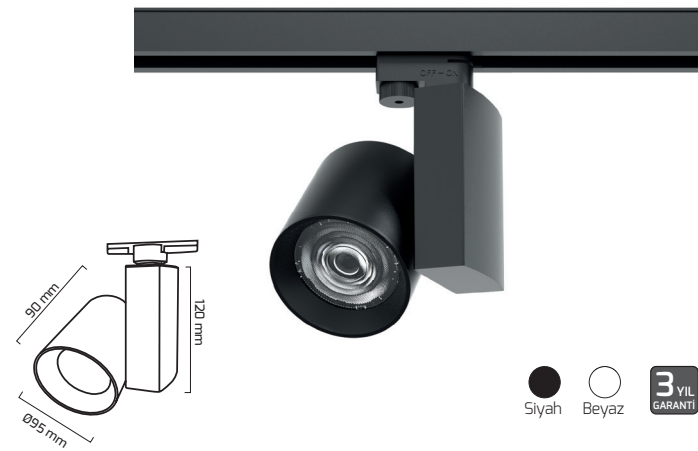

GY 3618

GÜÇ (W)	IŞIK RENGİ	CRI (RA)	IŞIK AKISI (LM)
36 W	2700K	RA>90	4762 LM
36 W	3000K	RA>90	4963 LM
36 W	4000K	RA>90	5035 LM
36 W	5000K	RA>90	5016 LM

Triac Dim
Fiyat:

70,50 $

On - Off
Fiyat:

53,00 $