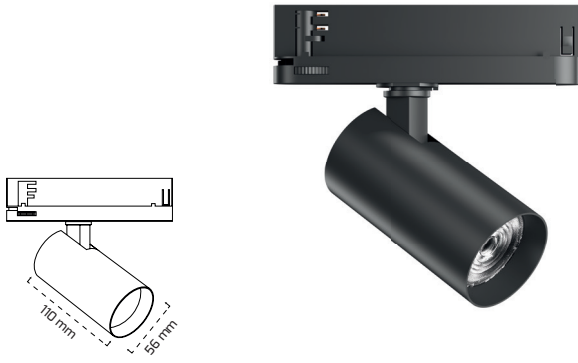

GY 3646

GÜÇ (W)	IŞIK RENGİ	CRI (RA)	IŞIK AKISI (LM)
14 W	2700K	RA>90	1913 LM
14 W	3000K	RA>90	1992 LM
14 W	4000K	RA>90	2022 LM
14 W	5000K	RA>90	2036 LM

* Driverli Trifaze Soket

On - Off
Fiyat:
37,00 $