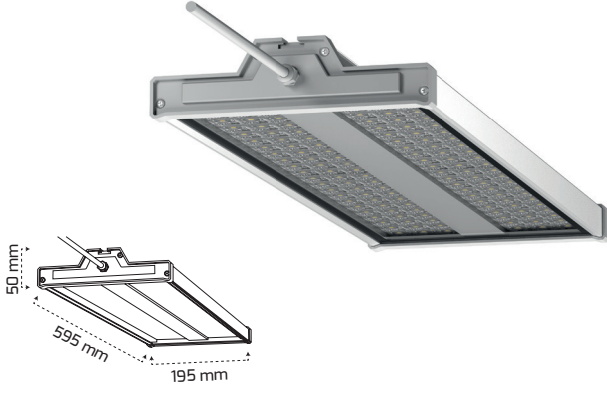

GY 6032-16 **YENİ**On - Off
Fiyat:**38,00 \$**GY 6032-30 **YENİ**On - Off
Fiyat:**46,00 \$**GY 6032-60 **YENİ**On - Off
Fiyat:**63,00 \$**GY 6032-90 **YENİ**On - Off
Fiyat:**83,00 \$**

GY 4323-105

GÜÇ (W)	IŞIK RENGİ	CRI (RA)	IŞIK AKISI (LM)
105 W	6500K	RA>90	15225 LM