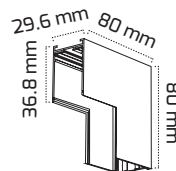

(3 Metre)
Fiyat:

33,00 \$

GY 2032

YENİ

*Sıva üstü L dönüş aparatı(tavan)

Fiyat:

6,00 \$

GY 2033