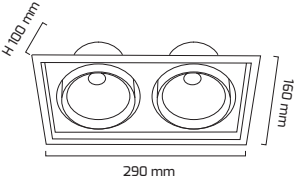

GY 3051-30

Triac Dim
Fiyat:**73,00 \$**On - Off
Fiyat:**58,00 \$**

GY 3052-30

Triac Dim
Fiyat:**138,00 \$**On - Off
Fiyat:**108,00 \$**

GY 3151-30

Triac Dim
Fiyat:**77,00 \$**On - Off
Fiyat:**62,00 \$**

GY 3152-30