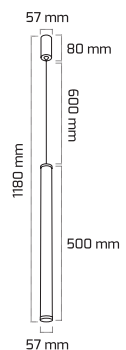

GY 6052-20

GÜÇ (W)	IŞIK RENGİ	CRI (RA)	IŞIK AKISI (LM)
10 W	2700K	RA>90	1000 LM
10 W	3000K	RA>90	1050 LM
10 W	4000K	RA>90	1100 LM
10 W	6500K	RA>90	1150 LM

On - Off
Fiyat:
41,00 $

GY 6052-30

GÜÇ (W)	IŞIK RENGİ	CRI (RA)	IŞIK AKISI (LM)
15 W	2700K	RA>90	1500 LM
15 W	3000K	RA>90	1575 LM
15 W	4000K	RA>90	1650 LM
15 W	6500K	RA>90	1725 LM

On - Off
Fiyat:
49,00 $

GY 6052-40

GÜÇ (W)	IŞIK RENGİ	CRI (RA)	IŞIK AKISI (LM)
20 W	2700K	RA>90	2000 LM
20 W	3000K	RA>90	2100 LM
20 W	4000K	RA>90	2200 LM
20 W	6500K	RA>90	2300 LM

On - Off
Fiyat:
58,00 $

GY 6052-50

GÜÇ (W)	IŞIK RENGİ	CRI (RA)	IŞIK AKISI (LM)
25 W	2700K	RA>90	2500 LM
25 W	3000K	RA>90	2650 LM
25 W	4000K	RA>90	2750 LM
25 W	6500K	RA>90	2875 LM

On - Off
Fiyat:
66,00 $