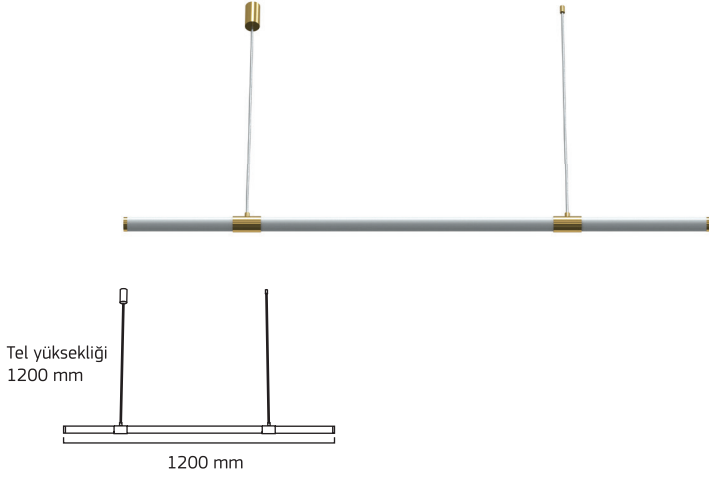

GY 8215-120

GÜÇ (W)	IŞIK RENGİ	CRI (RA)	IŞIK AKISI (LM)
24 W	3000K	RA>80	2400 LM

On - Off
Fiyat:

180,00 $