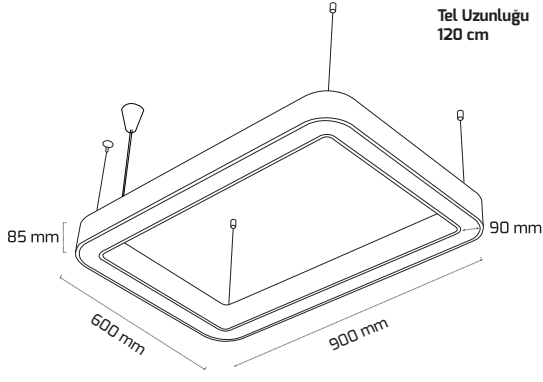

GY 8118-60x90

GÜÇ (W)	IŞIK RENGİ	CRI (RA)	IŞIK AKISI (LM)
68 W	3000K	RA>90	7140 LM
68 W	4000K	RA>90	7480 LM
68 W	6500K	RA>90	7820 LM

On - Off
Fiyat:

290,00 $