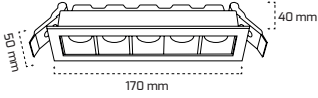

GY 5115

GÜÇ (W)	IŞIK RENGİ	CRI (RA)	IŞIK AKISI (LM)
10 W	2700K	RA>90	1400 LM
10 W	3000K	RA>90	1510 LM
10 W	4000K	RA>90	1570 LM
10 W	6500K	RA>90	1570 LM

Triac Dim
Fiyat:

43,00 $

On - Off
Fiyat:

30,00 $