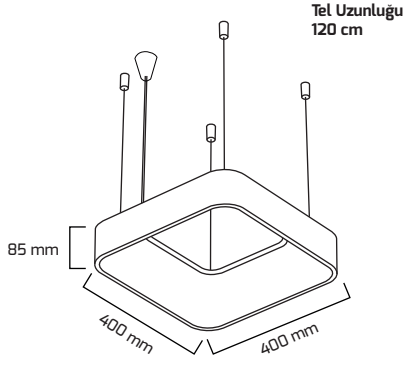

On - Off
Fiyat:

200,00 \$

GY 8115-90

GÜÇ (W)	IŞIK RENGİ	CRI (RA)	IŞIK AKISI (LM)
109 W	3000K	RA>90	11445 LM
109 W	4000K	RA>90	11990 LM
109 W	6500K	RA>90	12535 LM

On - Off
Fiyat:

360,00 \$

GY 8120-40

GÜÇ (W)	IŞIK RENGİ	CRI (RA)	IŞIK AKISI (LM)
28 W	3000K	RA>90	2940 LM
28 W	4000K	RA>90	3080 LM
28 W	6500K	RA>90	3220 LM