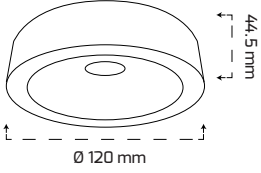

GY 1886-6 **YENİ**

GÜÇ (W)	IŞIK RENGİ	CRI (RA)	IŞIK AKISI (LM)
6 W	3000K	RA>80	600 LM
6 W	4000K	RA>80	630 LM
6 W	6500K	RA>80	660 LM

On - Off

Fiyat:

9,00 $

GY 1886-10 **YENİ**

GÜÇ (W)	IŞIK RENGİ	CRI (RA)	IŞIK AKISI (LM)
10 W	3000K	RA>80	1000 LM
10 W	4000K	RA>80	1050 LM
10 W	6500K	RA>80	1100 LM

On - Off

Fiyat:

13,00 $

GY 1886-18 **YENİ**

GÜÇ (W)	IŞIK RENGİ	CRI (RA)	IŞIK AKISI (LM)
18 W	3000K	RA>80	1800 LM
18 W	4000K	RA>80	1892 LM
18 W	6500K	RA>80	1980 LM

On - Off

Fiyat:

20,00 $

GY 1886-32 **YENİ**

GÜÇ (W)	IŞIK RENGİ	CRI (RA)	IŞIK AKISI (LM)
32 W	3000K	RA>80	3200 LM
32 W	4000K	RA>80	3360 LM
32 W	6500K	RA>80	3520 LM

On - Off

Fiyat:

28,00 $