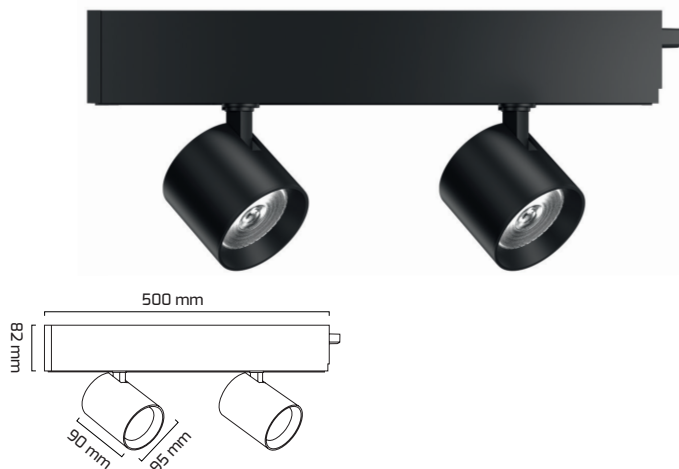

GY 8059-50

GÜÇ (W)	IŞIK RENGİ	CRI (RA)	IŞIK AKISI (LM)
2 x 30 W	2700K	RA>90	7686 LM
2 x 30 W	3000K	RA>90	7990 LM
2 x 30 W	4000K	RA>90	8110 LM
2 x 30 W	5000K	RA>90	8208 LM

On - Off
Fiyat:

140,00 $