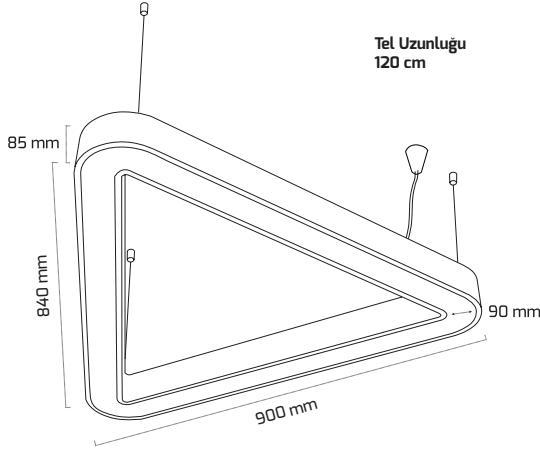

458,00 \$

Sarkıt Triac Dim

Fiyat:

528,00 \$

GY 8116-60

GÜÇ (W)	IŞIK RENGİ	CRI (RA)	IŞIK AKISI (LM)
36 W	3000K	RA>90	3780 LM
36 W	4000K	RA>90	3960 LM
36 W	6500K	RA>90	4140 LM

On - Off
Fiyat:

202,00 \$