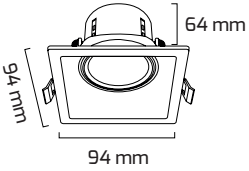

80 x 80 mm

2 YIL GARANTİ

8 WATT

50.000

IP 20

40

GY 1736-8

On - Off
Fiyat:
12,25 $

Triac Dim
Fiyat:
25,25 $

On - Off
Fiyat:
14,50 $

Triac Dim
Fiyat:
27,50 $

GÜÇ (W)	IŞIK RENGİ	CRI (RA)	IŞIK AKISI (LM)
2 x 8 W	2700K	RA>90	1760 LM
2 x 8 W	3000K	RA>90	1840 LM
2 x 8 W	4000K	RA>90	1920 LM
2 x 8 W	6500K	RA>90	2000 LM