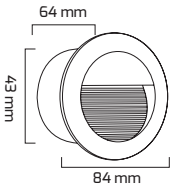

GY 6241

GÜÇ (W)	IŞIK RENGİ	CRI (RA)	IŞIK AKISI (LM)
3 W	3000K	RA>80	330 LM

On - Off
Fiyat:
27,00 $

GY 6242

GÜÇ (W)	IŞIK RENGİ	CRI (RA)	IŞIK AKISI (LM)
3 W	3000K	RA>80	330 LM

On - Off
Fiyat:
27,00 $

GY 6243

GÜÇ (W)	IŞIK RENGİ	CRI (RA)	IŞIK AKISI (LM)
3 W	3000K	RA>80	330 LM

On - Off
Fiyat:
33,00 $