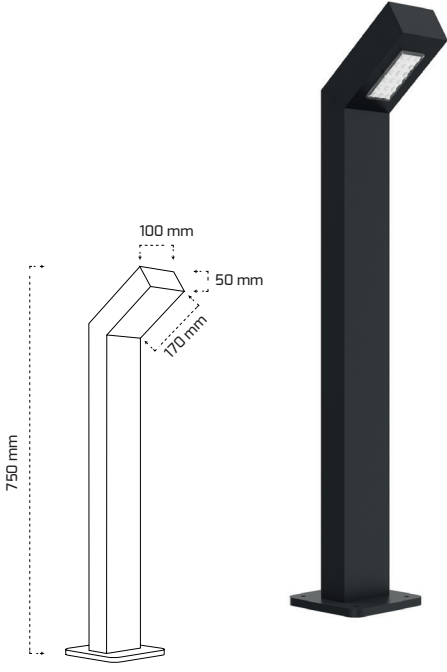

YENİ

On - Off
Fiyat:
106,00 $

GY 6266 Siyah **14 WATT** **220 VOLT** **2 YIL GARANTİ** **35.000** **IP 65** **CE**

GÜÇ (W)	IŞIK RENGİ	CRI (RA)	IŞIK AKISI (LM)
14 W	3000K	RA>80	1680 LM
14 W	4000K	RA>80	1750 LM
14 W	6500K	RA>80	1820LM