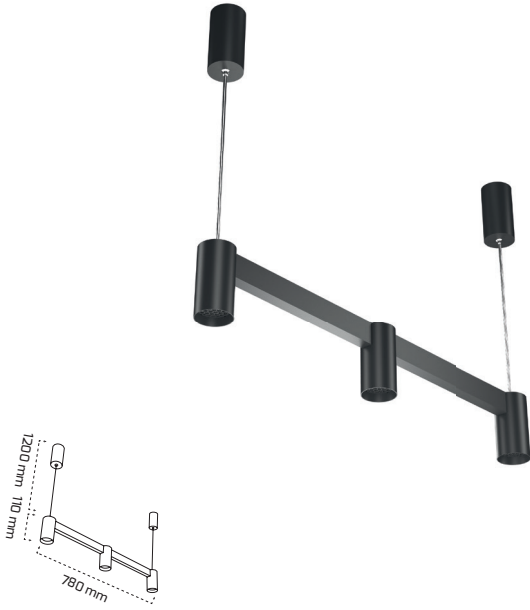

GY 6058-3 **YENİ**

GÜÇ (W)	IŞIK RENGİ	CRI (RA)	IŞIK AKISI (LM)
20 W	2700K	RA>90	2733 LM
20 W	3000K	RA>90	2846 LM
20 W	4000K	RA>90	2889 LM
20 W	5000K	RA>90	2909 LM

On - Off
Fiyat:

135,00 $