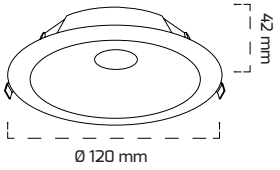

Fiyat:

47,00 \$

GY 1776-6 **YENİ**

GÜÇ (W)	IŞIK RENGİ	CRI (RA)	IŞIK AKISI (LM)
6 W	3000K	RA>80	600 LM
6 W	4000K	RA>80	630 LM
6 W	6500K	RA>80	660 LM

On - Off
Fiyat:
7,50 \$

GY 1776-10 **YENİ**

GÜÇ (W)	IŞIK RENGİ	CRI (RA)	IŞIK AKISI (LM)
10 W	3000K	RA>80	1000 LM
10 W	4000K	RA>80	1050 LM
10 W	6500K	RA>80	1100 LM