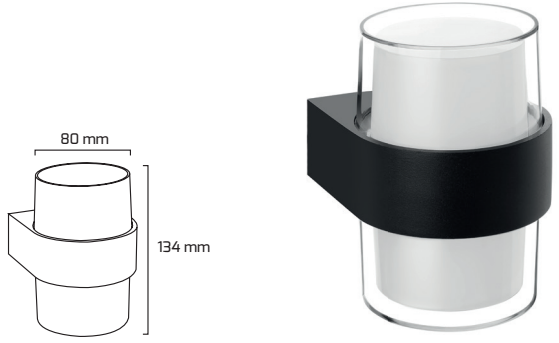

On - Off
Fiyat:
48,00 \$

GY 6229

GÜÇ (W)	IŞIK RENGİ	CRI (RA)	IŞIK AKISI (LM)
7 W	3000K	RA>80	770 LM

On - Off
Fiyat:
32,00 \$

GY 6231

GÜÇ (W)	IŞIK RENGİ	CRI (RA)	IŞIK AKISI (LM)
7 W	3000K	RA>80	770 LM

On - Off
Fiyat:
32,00 \$