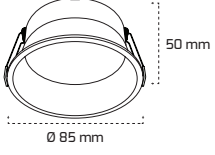

GY 1774-8

GÜÇ (W)	IŞIK RENGİ	CRI (RA)	IŞIK AKISI (LM)
8 W	3000K	RA>90	800 LM
8 W	4000K	RA>90	840 LM
8 W	6500K	RA>90	880 LM

Triac Dim

Fiyat:

27,00 $

On - Off

Fiyat:

14,00 $

GY 1774-14

GÜÇ (W)	IŞIK RENGİ	CRI (RA)	IŞIK AKISI (LM)
14 W	3000K	RA>90	1400 LM
14 W	4000K	RA>90	1470 LM
14 W	6500K	RA>90	1540 LM

Triac Dim

Fiyat:

30,50 $

On - Off

Fiyat:

17,50 $

GY 1774-18

GÜÇ (W)	IŞIK RENGİ	CRI (RA)	IŞIK AKISI (LM)
18 W	3000K	RA>90	1800 LM
18 W	4000K	RA>90	1890 LM
18 W	6500K	RA>90	1980 LM

Triac Dim

Fiyat:

39,50 $

On - Off

Fiyat:

26,50 $