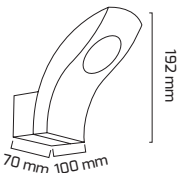

GY 6237

GÜÇ (W)	IŞIK RENGİ	CRI (RA)	IŞIK AKISI (LM)
10 W	3000K	RA>80	1100 LM

On - Off
Fiyat:
54,00 $