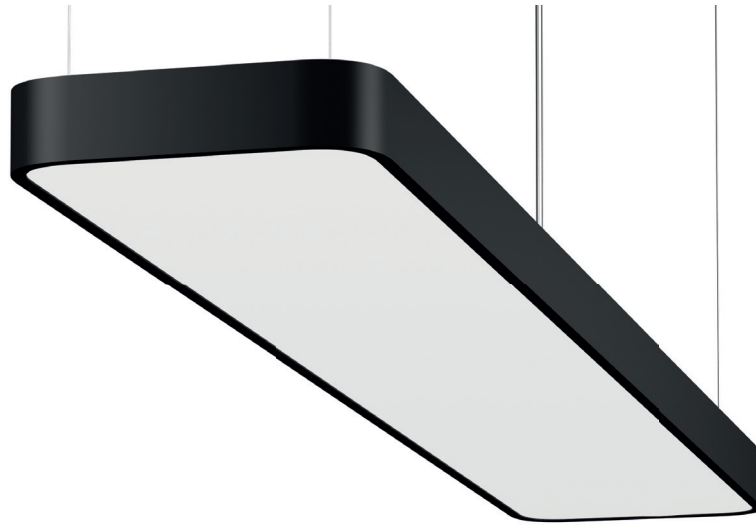

Bir armatüre dört adet montaj aparatı kullanılmaktadır.

KOD	GÜÇ (W)	IŞIK RENGİ (K)	CRI (RA)	IŞIK AKISI (LM)	UZUNLUK	FİYAT
GY 8111-60	67 W	3000K-4000K-6500K	RA>90	7370 LM	600 mm	135.00 $
GY 8111-90	73 W	3000K-4000K-6500K	RA>90	8030 LM	900 mm	187.00 $
GY 8111-120	116 W	3000K-4000K-6500K	RA>90	12760 LM	1200 mm	230.00 $
GY 8111-150	128 W	3000K-4000K-6500K	RA>90	14080 LM	1500 mm	305.00 $
GY 8111-180	148 W	3000K-4000K-6500K	RA>90	16280 LM	1800 mm	355.00 $

KOD	UZUNLUK	FİYAT
GY 9001	1500 mm (asansörlü)	3.50 $

* Sarkıt aparatı için tane fiyatıdır.

* Kablo boyu 1200 mm.