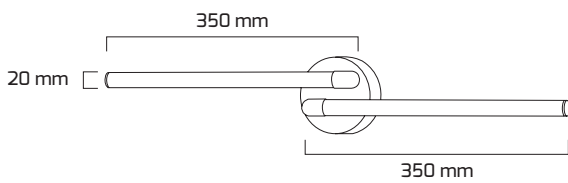

GY 4209

GÜÇ (W)	IŞIK RENGİ	CRI (RA)	IŞIK AKISI (LM)
12 W	3000K	RA>80	1080 LM

On - Off
Fiyat:

59,00 $