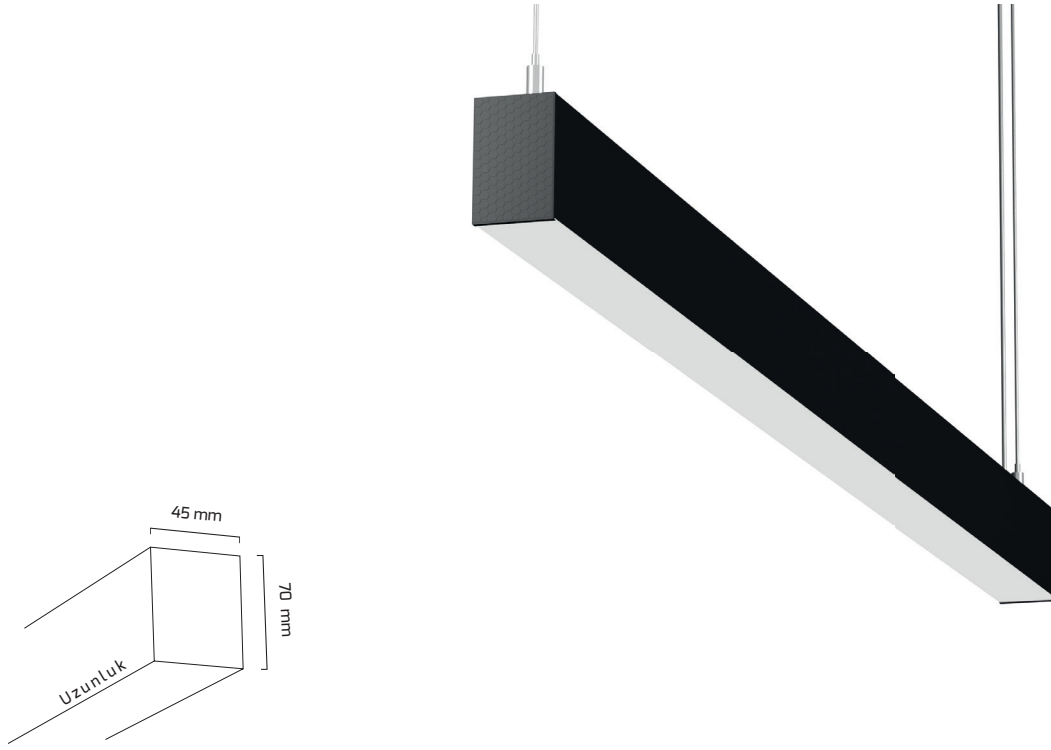

● Siyah ○ Beyaz 3 YIL GARANTİ 220 VOLT 50.000 IP 20 CE *Bu model reflektörlü üründür.

KOD	GÜÇ (W)	İŞİK RENGİ (K)	CRI (RA)	İŞİK AKISI (LM)	UZUNLUK	FİYAT
GY 8080-60	15 W	3000K-4000K-6500K	RA>90	1650 LM	615 mm	40,00 $
GY 8080-90	20 W	3000K-4000K-6500K	RA>90	2200 LM	915 mm	57,00 $
GY 8080-120	28 W	3000K-4000K-6500K	RA>90	3080 LM	1215 mm	73,00 $
GY 8080-150	37 W	3000K-4000K-6500K	RA>90	4070 LM	1515 mm	89,00 $
GY 8080-180	43 W	3000K-4000K-6500K	RA>90	4730 LM	1815 mm	95,00 $