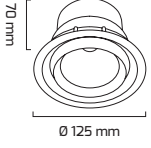

GY 3050-14

Triac Dim
Fiyat:
49,00 $

On - Off
Fiyat:
36,00 $

GÜÇ (W)	IŞIK RENGİ	CRI (RA)	IŞIK AKISI (LM)
14 W	2700K	RA>90	1913 LM
14 W	3000K	RA>90	1992 LM
14 W	4000K	RA>90	2022 LM
14 W	5000K	RA>90	2036 LM

GY 3050-30