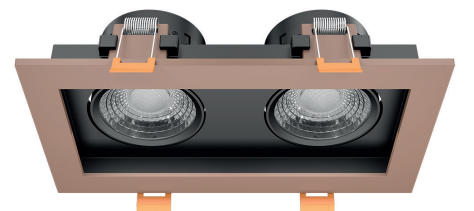

GÜÇ (W)	IŞIK RENGİ	CRI (RA)	IŞIK AKISI (LM)
8 W	2700K	RA>90	880 LM
8 W	3000K	RA>90	920 LM
8 W	4000K	RA>90	960 LM
8 W	6500K	RA>90	1000 LM

Ø 90 mm

GY 1741-8

On - Off
Fiyat:
13,00 $

Triac Dim
Fiyat:
26,00 $

On - Off
Fiyat:
15,25 $

Triac Dim
Fiyat:
28,25 $

GÜÇ (W)	IŞIK RENGİ	CRI (RA)	IŞIK AKISI (LM)
8 W	2700K	RA>90	880 LM
8 W	3000K	RA>90	920 LM
8 W	4000K	RA>90	960 LM
8 W	6500K	RA>90	1000 LM

90 x 90 mm

GY 1742-8

On - Off
Fiyat:
13,00 $

Triac Dim
Fiyat:
26,00 $

On - Off
Fiyat:
15,25 $

Triac Dim
Fiyat:
28,25 $

GÜÇ (W)	IŞIK RENGİ	CRI (RA)	IŞIK AKISI (LM)
2 x 8 W	2700K	RA>90	1760 LM
2 x 8 W	3000K	RA>90	1840 LM
2 x 8 W	4000K	RA>90	1920 LM
2 x 8 W	6500K	RA>90	2000 LM

90 x 170 mm

GY 1743-8

On - Off
Fiyat:
23,00 $

Triac Dim
Fiyat:
36,00 $

On - Off
Fiyat:
26,50 $

Triac Dim
Fiyat:
39,50 $