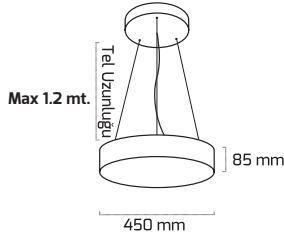

On - Off
Fiyat:
344,00 \$

GY 8112-120

GÜÇ (W)	IŞIK RENGİ	CRI (RA)	IŞIK AKISI (LM)
163 W	3000K	RA>90	17115 LM
163 W	4000K	RA>90	17930 LM
163 W	6500K	RA>90	18745 LM

Triac Dim
Fiyat:
540,00 \$

On - Off
Fiyat:
470,00 \$