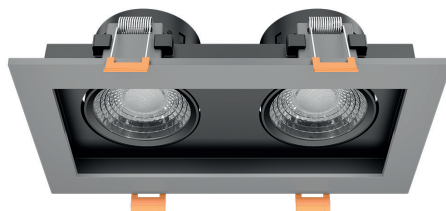

GÜÇ (W)	IŞIK RENGİ	CRI (RA)	IŞIK AKISI (LM)
8 W	2700K	RA>90	880 LM
8 W	3000K	RA>90	920 LM
8 W	4000K	RA>90	960 LM
8 W	6500K	RA>90	1000 LM

Ø 90 mm

GY 1741-8

On - Off
Fiyat:
13,00 $

Triac Dim
Fiyat:
26,00 $

On - Off
Fiyat:
15,25 $

Triac Dim
Fiyat:
28,25 $

GÜÇ (W)	IŞIK RENGİ	CRI (RA)	IŞIK AKISI (LM)
8 W	2700K	RA>90	880 LM
8 W	3000K	RA>90	920 LM
8 W	4000K	RA>90	960 LM
8 W	6500K	RA>90	1000 LM

90 x 90 mm

GY 1742-8

On - Off
Fiyat:
13,00 $

Triac Dim
Fiyat:
26,00 $

On - Off
Fiyat:
15,25 $

Triac Dim
Fiyat:
28,25 $

GÜÇ (W)	IŞIK RENGİ	CRI (RA)	IŞIK AKISI (LM)
2 x 8 W	2700K	RA>90	1760 LM
2 x 8 W	3000K	RA>90	1840 LM
2 x 8 W	4000K	RA>90	1920 LM
2 x 8 W	6500K	RA>90	2000 LM

90 x 170 mm

GY 1743-8

On - Off
Fiyat:
23,00 $

Triac Dim
Fiyat:
36,00 $

On - Off
Fiyat:
26,50 $

Triac Dim
Fiyat:
39,50 $