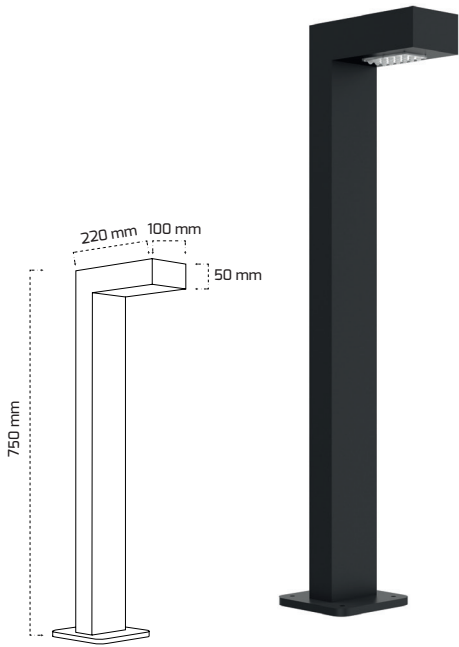

YENİ

On - Off
Fiyat:
111,00 $

GY 6268 Siyah **14 WATT** **220 VOLT** **2 YIL GARANTİ** **35.000** **IP 65** **CE**

GÜÇ (W)	IŞIK RENGİ	CRI (RA)	IŞIK AKISI (LM)
14 W	3000K	RA>80	1680 LM
14 W	4000K	RA>80	1750 LM
14 W	6500K	RA>80	1820 LM