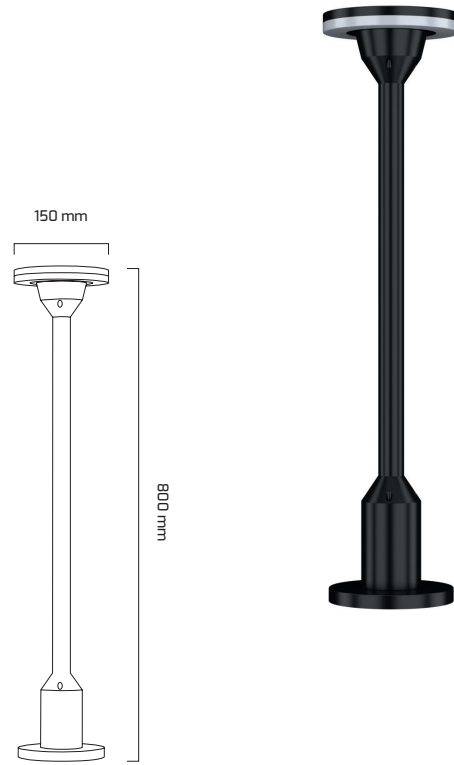

On - Off
Fiyat:
100,00 $

GY 6255 Siyah 12 WATT 220 VOLT 2 YIL GARANTİ 35.000 IP 65 CE

GÜÇ (W)	İŞİK RENGİ	CRI (RA)	İŞİK AKISI (LM)
12 W	3000K	RA>80	1668 LM