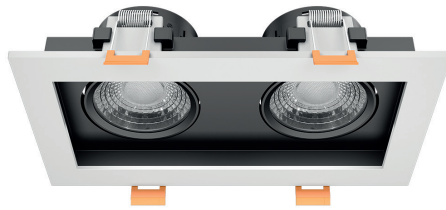

GÜÇ (W)	IŞIK RENGİ	CRI (RA)	IŞIK AKISI (LM)
8 W	2700K	RA>90	880 LM
8 W	3000K	RA>90	920 LM
8 W	4000K	RA>90	960 LM
8 W	6500K	RA>90	1000 LM

Ø 90 mm

GY 1741-8

On - Off
Fiyat:
13,00 $

Triac Dim
Fiyat:
26,00 $

On - Off
Fiyat:
15,25 $

Triac Dim
Fiyat:
28,25 $

GÜÇ (W)	IŞIK RENGİ	CRI (RA)	IŞIK AKISI (LM)
8 W	2700K	RA>90	880 LM
8 W	3000K	RA>90	920 LM
8 W	4000K	RA>90	960 LM
8 W	6500K	RA>90	1000 LM

90 x 90 mm

GY 1742-8

On - Off
Fiyat:
13,00 $

Triac Dim
Fiyat:
26,00 $

On - Off
Fiyat:
15,25 $

Triac Dim
Fiyat:
28,25 $

GÜÇ (W)	IŞIK RENGİ	CRI (RA)	IŞIK AKISI (LM)
2 x 8 W	2700K	RA>90	1760 LM
2 x 8 W	3000K	RA>90	1840 LM
2 x 8 W	4000K	RA>90	1920 LM
2 x 8 W	6500K	RA>90	2000 LM

90 x 170 mm

GY 1743-8

On - Off
Fiyat:
23,00 $

Triac Dim
Fiyat:
36,00 $

On - Off
Fiyat:
26,50 $

Triac Dim
Fiyat:
39,50 $