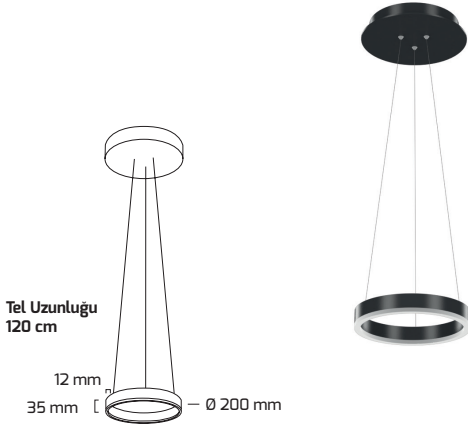

Triac Dim Fiyat:

117,50 \$

GY 8123-4

GÜÇ (W)	IŞIK RENGİ	CRI (RA)	IŞIK AKISI (LM)
56 W	3000K	RA>90	5880 LM
56 W	4000K	RA>90	6160 LM
56 W	6500K	RA>90	6440 LM

On-Off Fiyat:

121,00 \$

Triac Dim Fiyat:

151,00 \$170x170 mm
GY 9006-1 (1'li Rozans) Fiyat:**19,00 \$**220x220 mm
GY 9006-2 (2'li Rozans) Fiyat:**27,00 \$**330x330 mm
GY 9006-3 (3'lü Rozans) Fiyat:**35,00 \$**330x330 mm
GY 9006-4 (4'lü Rozans) Fiyat:**41,00 \$**