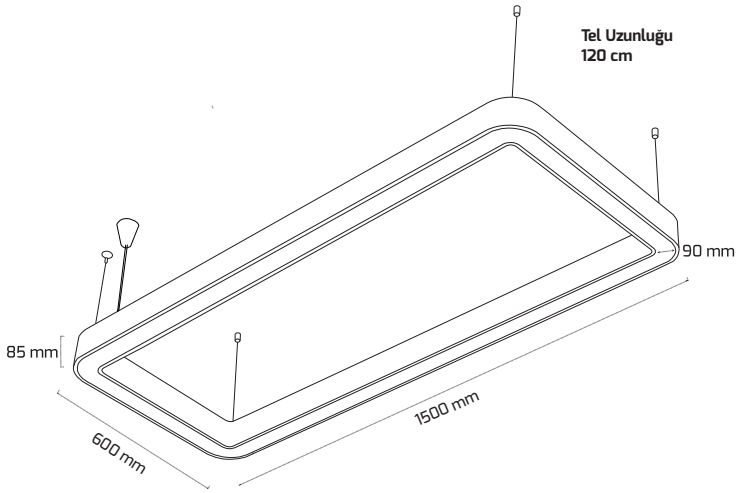

GY 8118-60x150

GÜÇ (W)	IŞIK RENGİ	CRI (RA)	IŞIK AKISI (LM)
87 W	3000K	RA>90	9135 LM
87 W	4000K	RA>90	9570 LM
87 W	6500K	RA>90	10005 LM

On - Off
Fiyat:

415,00 $