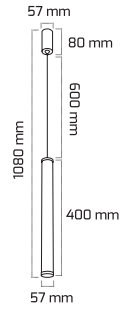

GY 6052-20

GÜÇ (W)	IŞIK RENGİ	CRI (RA)	IŞIK AKISI (LM)
10 W	2700K	RA>90	1000 LM
10 W	3000K	RA>90	1050 LM
10 W	4000K	RA>90	1100 LM
10 W	6500K	RA>90	1150 LM

On - Off
Fiyat:
41,00 $

GY 6052-30

GÜÇ (W)	IŞIK RENGİ	CRI (RA)	IŞIK AKISI (LM)
15 W	2700K	RA>90	1500 LM
15 W	3000K	RA>90	1575 LM
15 W	4000K	RA>90	1650 LM
15 W	6500K	RA>90	1725 LM

On - Off
Fiyat:
49,00 $

GY 6052-40

GÜÇ (W)	IŞIK RENGİ	CRI (RA)	IŞIK AKISI (LM)
20 W	2700K	RA>90	2000 LM
20 W	3000K	RA>90	2100 LM
20 W	4000K	RA>90	2200 LM
20 W	6500K	RA>90	2300 LM

On - Off
Fiyat:
58,00 $

GY 6052-50

GÜÇ (W)	IŞIK RENGİ	CRI (RA)	IŞIK AKISI (LM)
25 W	2700K	RA>90	2500 LM
25 W	3000K	RA>90	2650 LM
25 W	4000K	RA>90	2750 LM
25 W	6500K	RA>90	2875 LM

On - Off
Fiyat:
66,00 $