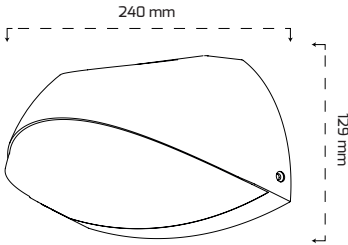

GY 6214 **YENİ**

GÜÇ (w)	IŞIK RENGİ	CRI (RA)	IŞIK AKISI (LM)
24 W	3000K	RA>80	2640 LM

On - Off
Fiyat:
64,00 $