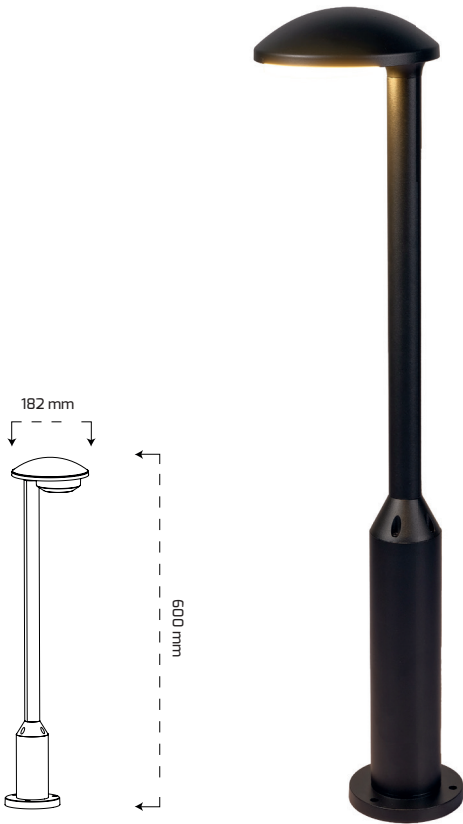

YENİ

On - Off
Fiyat:

110,00 $

GY 6270 Siyah 12 WATT 220 VOLT 2 YIL GARANTİ 35.000 IP 65 CE

GÜÇ (W)	IŞIK RENGİ	CRI (RA)	IŞIK AKISI (LM)
12 W	3000K	RA>80	1668 LM