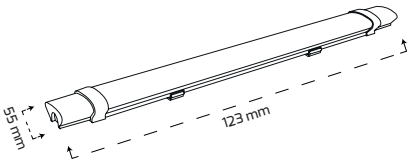

GY 4318 **YENİ**

Beyaz 33 WATT 2 YIL GARANTİ 50.000 IP 65 25 CE

On - Off
Fiyat:
16,50 $

GÜÇ (W)	IŞIK RENGİ	CRI (RA)	IŞIK AKISI (LM)
33 W	6500K	RA>80	3300 LM