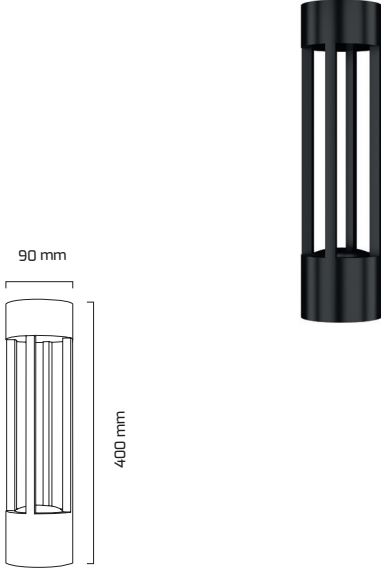

On - Off
Fiyat:
70,00 $

GY 6252 ● Siyah **7 WATT** **220 VOLT** **2 YIL GARANTİ** **35.000** **IP 65** **CE**

GÜÇ (W)	IŞIK RENGİ	CRI (RA)	IŞIK AKISI (LM)
7 W	3000K	RA>80	973 LM