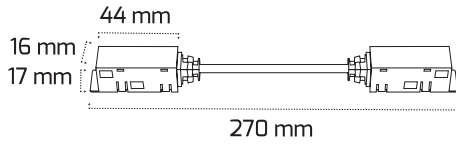

Fiyat: **26,00 \$**

GY 2006
*Ara Bağlantı

Fiyat: **4,00 \$**

GY 2007
*Esnek Dönüş

Fiyat: **5,00 \$**

Sıva Üstü Magnet Ray ve Aparatları

GY 2001-2

(2 Metre)
Fiyat:**31,00 \$**