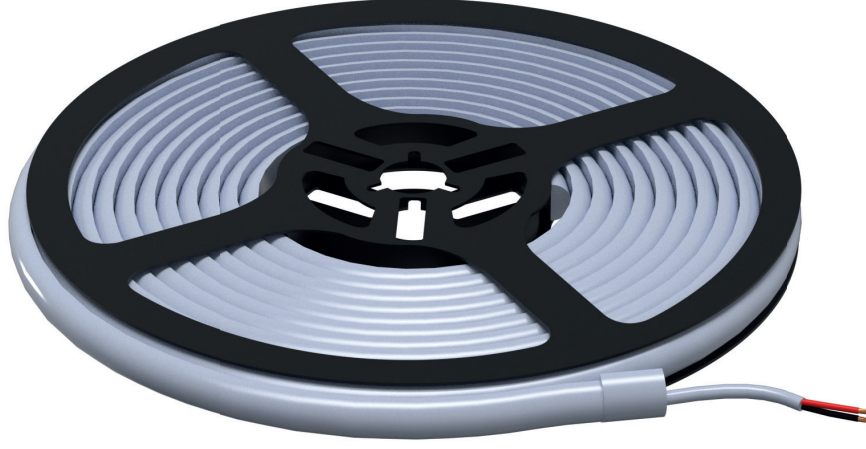

24V

1MT/210 LEDLİ

YENİ

24
VOLT

IP
65

100M

KOD	GÜÇ (W)	CRI (RA)	IŞIK AKISI (LM)	GERİLİM	IŞIK RENGİ	FİYAT
GY LS-024210-04	16 W	RA>90	1500 LM	24 V	3000K	14,50 $