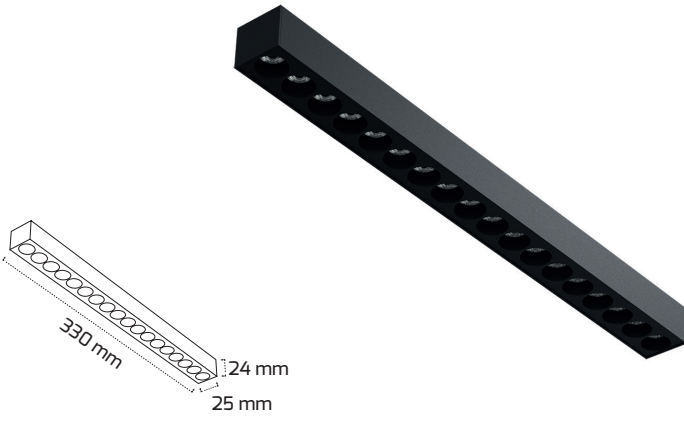

GY 2071-18

YENİ

GÜÇ (W)	IŞIK RENGİ	CRI (RA)	IŞIK AKISI (LM)
18 W	3000K	RA>80	1980 LM
18 W	4000K	RA>80	2070 LM

Fiyat:

14,50 $