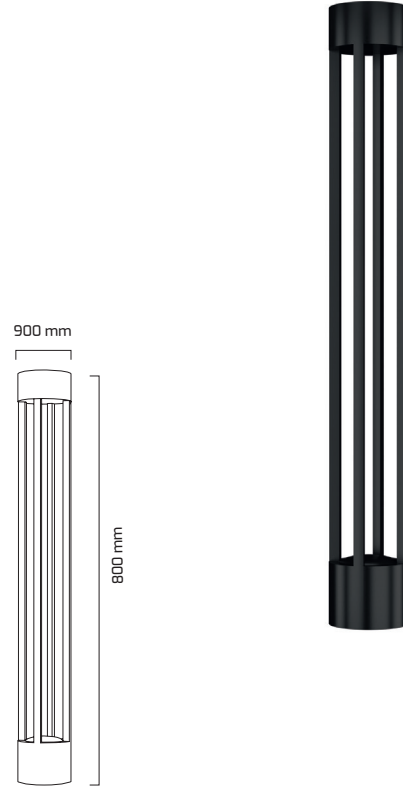

On - Off
Fiyat:
70,00 \$

GY 6252 ● Siyah **7 WATT** **220 VOLT** **2 YIL GARANTİ** **35.000** **IP 65** **CE**

GÜÇ (W)	IŞIK RENGİ	CRI (RA)	IŞIK AKISI (LM)
7 W	3000K	RA>80	973 LM

On - Off
Fiyat:
90,00 \$

GY 6253 ● Siyah **7 WATT** **220 VOLT** **2 YIL GARANTİ** **35.000** **IP 65** **CE**