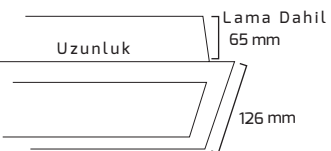

KOD	GÜÇ (W)	IŞIK RENGİ (K)	CRI (RA)	IŞIK AKISI (LM)	KESİM ÇAPI	UZUNLUK	FİYAT
GY 8026-60	35 W	3000K-4000K-6500K	RA>90	3850 LM	100 x 600	620 mm	77,00 $
GY 8026-90	52 W	3000K-4000K-6500K	RA>90	5720 LM	100 x 900	920 mm	102,00 $
GY 8026-120	58 W	3000K-4000K-6500K	RA>90	6380 LM	100 x 1200	1220 mm	131,00 $
GY 8026-150	64 W	3000K-4000K-6500K	RA>90	7040 LM	100 x 1500	1520 mm	155,00 $
GY 8026-180	74 W	3000K-4000K-6500K	RA>90	8140 LM	100 x 1800	1820 mm	179,00 $