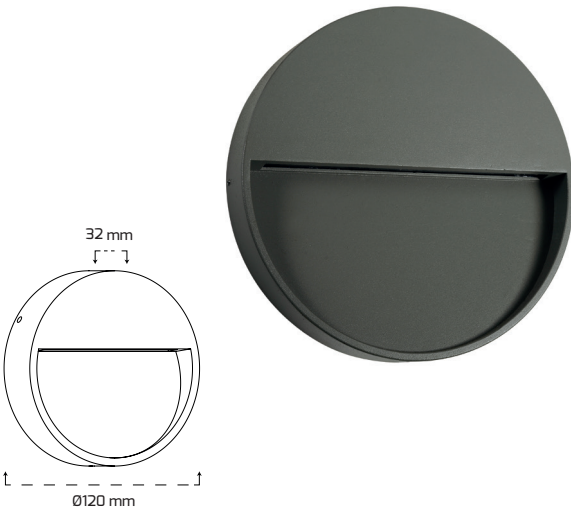

GY 6249 **YENİ**

GÜÇ (w)	IŞIK RENGİ	CRI (RA)	IŞIK AKISI (LM)
12 W	3000K	RA>80	1320 LM

On - Off
Fiyat:
46,00 $