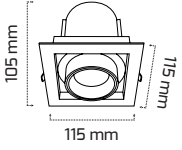

GY 3039 **YENİ**

GÜÇ (W)	IŞIK RENGİ	CRI (RA)	IŞIK AKISI (LM)
14 W	3000K	RA>90	1992 LM
14 W	4000K	RA>90	2022 LM
14 W	5000K	RA>90	2036 LM

Triac Dim
Fiyat:

49,50 $

On - Off
Fiyat:

36,50 $