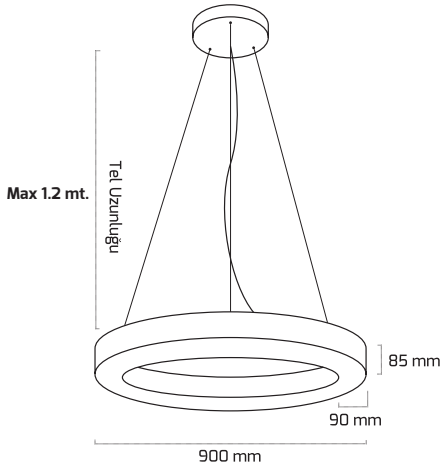

GY 8112-90

GÜÇ (W)	IŞIK RENGİ	CRI (RA)	IŞIK AKISI (LM)
122 W	3000K	RA>90	12810 LM
122 W	4000K	RA>90	13420 LM
122 W	6500K	RA>90	14030 LM

Triac Dim
Fiyat:
396,50 $

On - Off
Fiyat:
344,00 $