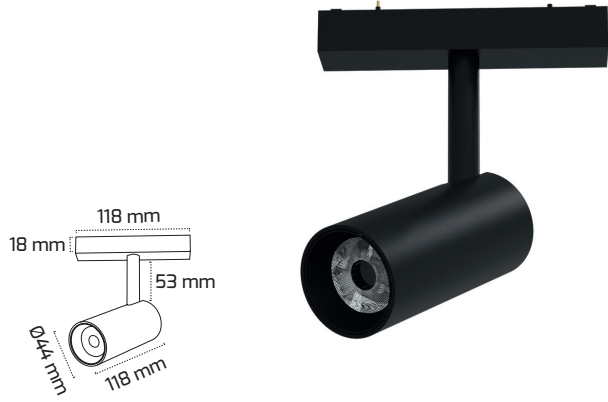

GY 2073-12

YENİ

GÜÇ (W)	IŞIK RENGİ	CRI (RA)	IŞIK AKISI (LM)
12 W	3000K	RA>80	1320 LM
12 W	4000K	RA>80	1380 LM

Fiyat:

20,00 $