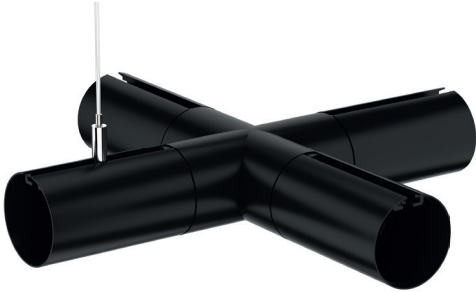

+ Dönüş Aparatı
GY 8092

Fiyat:
69,00 $