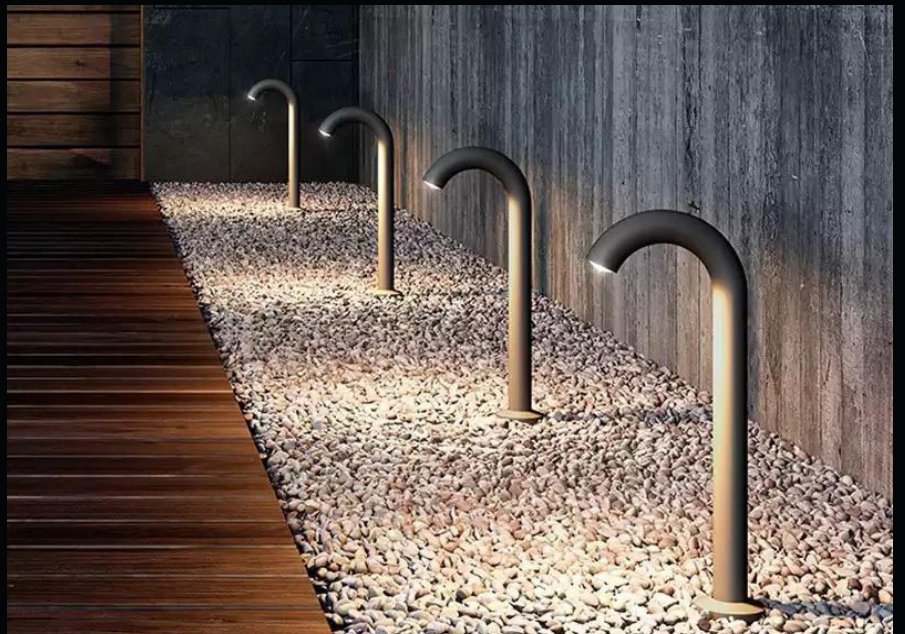

On - Off
Fiyat:
48,00 \$

On - Off
Fiyat:
66,00 \$

GY 6250  Siyah  7 WATT  220 VOLT  2 YIL GARANTİ  35.000  IP 65  CE

GÜÇ (W)	İŞİK RENGİ	CRI (RA)	İŞİK AKISI (LM)
7 W	3000K	RA>80	973 LM

On - Off
Fiyat:
80,00 \$