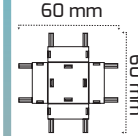

Fiyat:

5,00 $

GY 2044

Sıva üstü L bağlantı aparatı(Duvar)