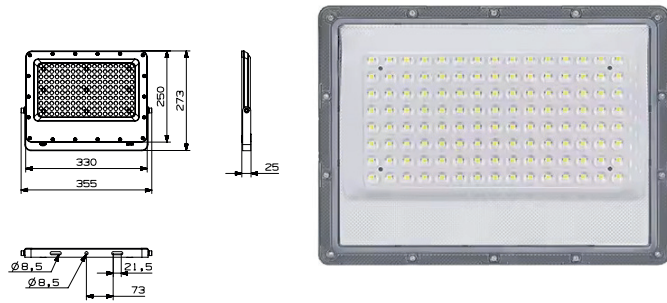

GY 6023-150 **YENİ**

GÜÇ (W)	IŞIK RENGİ	CRI (RA)	IŞIK AKISI (LM)
150 W	6500K	RA>80	16500 LM

On - Off
Fiyat:

63,00 $