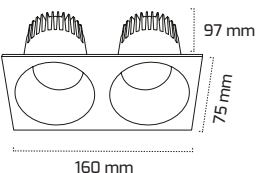

GY 1732-14

GÜÇ (W)	IŞIK RENGİ	CRI (RA)	IŞIK AKISI (LM)
2x14 W	2700K	RA>90	3080 LM
2x14 W	3000K	RA>90	3220 LM
2x14 W	4000K	RA>90	3360 LM
2x14 W	6500K	RA>90	3500 LM

Triac Dim

Fiyat:

67,00 $

On - Off

Fiyat:

52,00 $