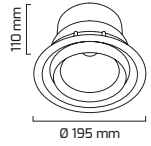

Triac Dim
Fiyat:
87,50 $

On - Off
Fiyat:
70,00 $

GÜÇ (W)	IŞIK RENGİ	CRI (RA)	IŞIK AKISI (LM)
36 W	2700K	RA>90	4762 LM
36 W	3000K	RA>90	4963 LM
36 W	4000K	RA>90	5035 LM
36 W	5000K	RA>90	5016 LM

GY 3050-57