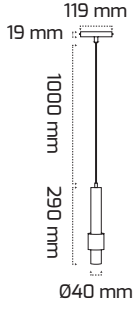

GY 2074-12

YENİ

GÜÇ (W)	IŞIK RENGİ	CRI (RA)	IŞIK AKISI (LM)
12 W	3000K	RA>80	1320 LM
12 W	4000K	RA>80	1380 LM

Fiyat:

24,00 $

GY 2078-7

YENİ

GÜÇ (W)	IŞIK RENGİ	CRI (RA)	IŞIK AKISI (LM)
7 W	3000K	RA>80	770 LM
7 W	4000K	RA>80	805 LM

Fiyat:

32,00 $

YENİ

GY 100-48

Fiyat:

25,00 $

YENİ

GY 200-48

Fiyat:

32,00 $

YENİ

GY 300-6300-US

Fiyat:

37,00 $