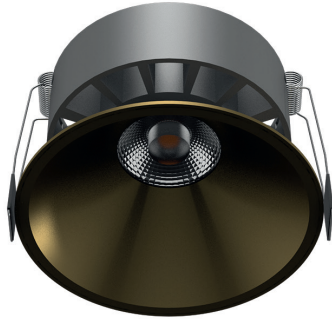

GY 1710-14 **YENİ**

GÜÇ (W)	IŞIK RENGİ	CRI (RA)	IŞIK AKISI (LM)
14 W	3000K	RA>90	1992 LM
14 W	4000K	RA>90	2022 LM
14 W	5000K	RA>90	2036 LM