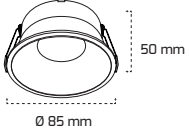

Triac Dim

Fiyat:

29,50 $

On - Off

Fiyat:

16,50 $