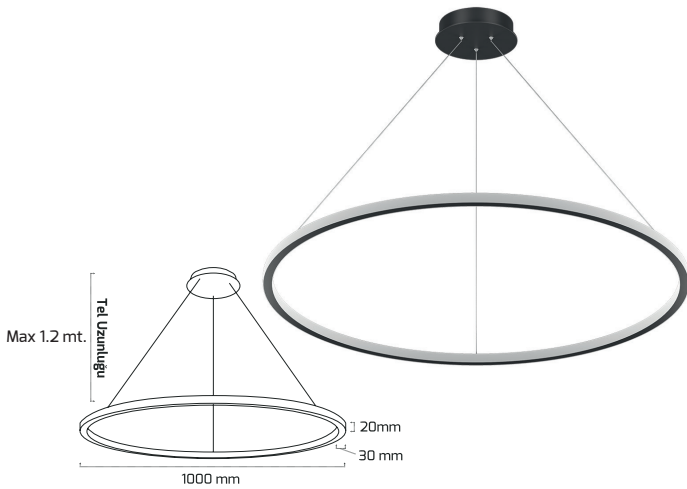

GY 8221-100

GÜÇ (W)	İŞİK RENGİ	CRI (RA)	İŞİK AKISI (LM)
100 W	3000K	RA>90	9500 LM
100 W	4000K	RA>90	10000 LM
100 W	6500K	RA>90	10500 LM

On - Off
Fiyat:

234,00 $

Ø 170 mm
GY 9005-1 (1'li Rozans) Fiyat:

19,00 $

Ø 300 mm
GY 9005-2 (2'li Rozans) Fiyat:

27,00 $

Ø 340 mm
GY 9005-3 (3'lü Rozans) Fiyat:

35,00 $

Ø 400 mm
GY 9005-4 (4'lü Rozans) Fiyat:

41,00 $