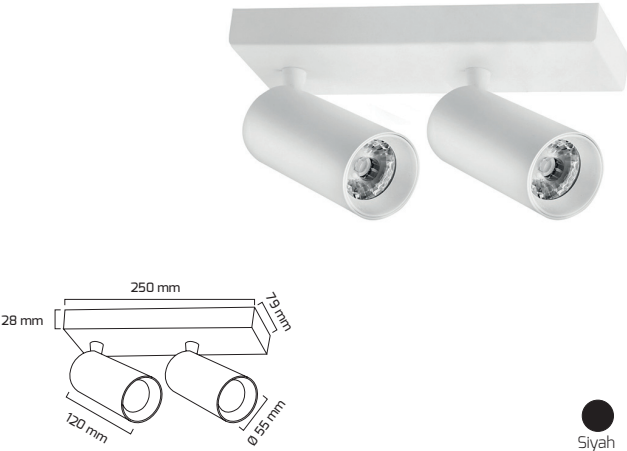

On - Off
Fiyat:

On - Off
Fiyat:

28,00 \$

35,00 \$

GY 3635

GÜÇ (W)	IŞIK RENGİ	CRI (RA)	IŞIK AKISI (LM)
2 x 14 W	2700K	RA>90	3826 LM
2 x 14 W	3000K	RA>90	3984 LM
2 x 14 W	4000K	RA>90	4044 LM
2 x 14 W	5000K	RA>90	4072 LM