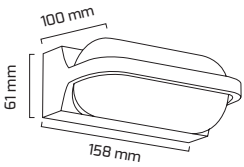

GY 6235

GÜÇ (W)	IŞIK RENGİ	CRI (RA)	IŞIK AKISI (LM)
12 W	3000K	RA>80	1320 LM

On - Off
Fiyat:
51,00 $