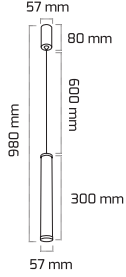

GY 6052-20

GÜÇ (W)	IŞIK RENGİ	CRI (RA)	IŞIK AKISI (LM)
10 W	2700K	RA>90	1000 LM
10 W	3000K	RA>90	1050 LM
10 W	4000K	RA>90	1100 LM
10 W	6500K	RA>90	1150 LM

On - Off
Fiyat:
41,00 $

GY 6052-30

GÜÇ (W)	IŞIK RENGİ	CRI (RA)	IŞIK AKISI (LM)
15 W	2700K	RA>90	1500 LM
15 W	3000K	RA>90	1575 LM
15 W	4000K	RA>90	1650 LM
15 W	6500K	RA>90	1725 LM

On - Off
Fiyat:
49,00 $

GY 6052-40

GÜÇ (W)	IŞIK RENGİ	CRI (RA)	IŞIK AKISI (LM)
20 W	2700K	RA>90	2000 LM
20 W	3000K	RA>90	2100 LM
20 W	4000K	RA>90	2200 LM
20 W	6500K	RA>90	2300 LM

On - Off
Fiyat:
58,00 $

GY 6052-50

GÜÇ (W)	IŞIK RENGİ	CRI (RA)	IŞIK AKISI (LM)
25 W	2700K	RA>90	2500 LM
25 W	3000K	RA>90	2650 LM
25 W	4000K	RA>90	2750 LM
25 W	6500K	RA>90	2875 LM

On - Off
Fiyat:
66,00 $