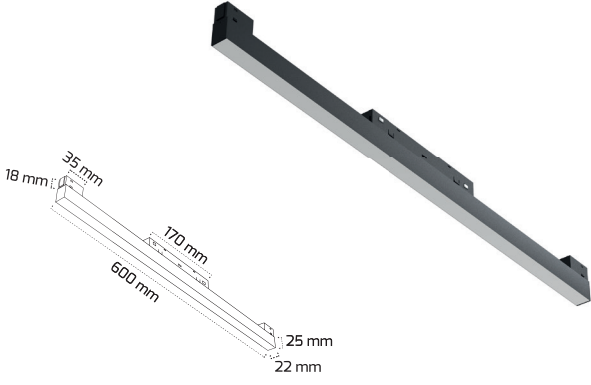

GY 2050-60

GÜÇ (W)	IŞIK RENGİ	CRI (RA)	IŞIK AKISI (LM)
20 W	3000K	RA>80	2200 LM
20 W	4000K	RA>80	2300 LM

Fiyat:

12,00 $