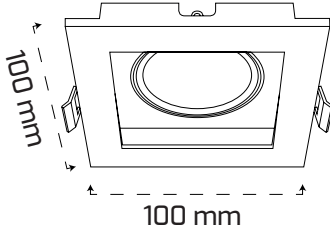

100 mm

GU10 Ampule Uyumlu(Duy hariç)

90x90 mm

GY 1942 **YENİ**

Fiyat:
3,75 $

Fiyat:
6,00 $