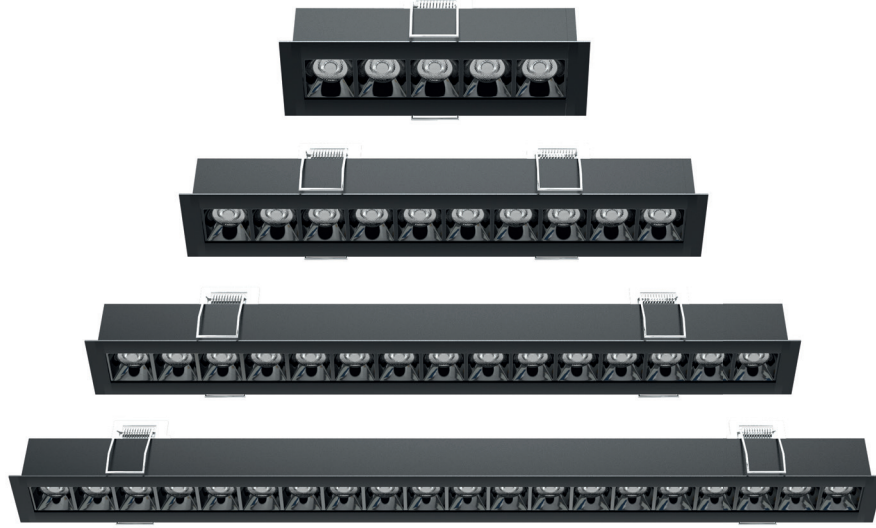

MONTAJ TİPİ: SIVA ALTI

Siyah

Beyaz

3 YIL GARANTİ

220 VOLT

50.000

IP 20

CE

KOD	GÜÇ (W)	IŞIK RENGİ (K)	CRI (RA)	IŞIK AKISI (LM)	KESİM ÇAPI	UZUNLUK	FİYAT
GY 8025-15	10 W	3000K-4000K-6500K	RA>90	1400 LM	38 x 160	190 mm	37,00 $
GY 8025-30	20 W	3000K-4000K-6500K	RA>90	2800 LM	38 x 310	340 mm	50,00 $
GY 8025-45	30 W	3000K-4000K-6500K	RA>90	4200 LM	38 x 460	490 mm	62,00 $
GY 8025-60	40 W	3000K-4000K-6500K	RA>90	5600 LM	38 x 610	640 mm	76,00 $
GY 8025-90	60 W	3000K-4000K-6500K	RA>90	8400 LM	38 x 910	940 mm	109,00 $
GY 8025-120	80 W	3000K-4000K-6500K	RA>90	11200 LM	38 x 1210	1240 mm	143,00 $
GY 8025-150	100 W	3000K-4000K-6500K	RA>90	14000 LM	38 x 1510	1540 mm	169,00 $
GY 8025-180	120 W	3000K-4000K-6500K	RA>90	16800 LM	38 x 1810	1840 mm	200,00 $

*Driverlar harici olarak monte edilmektedir