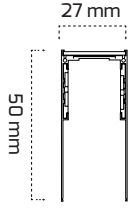

Fiyat: **26,00 \$**

GY 2006
*Ara Bağlantı

Fiyat: **4,00 \$**

GY 2007
*Esnek Dönüş

Fiyat: **5,00 \$**

Sıva Üstü Magnet Ray ve Aparatları

GY 2001-2

(2 Metre)
Fiyat:**31,00 \$**