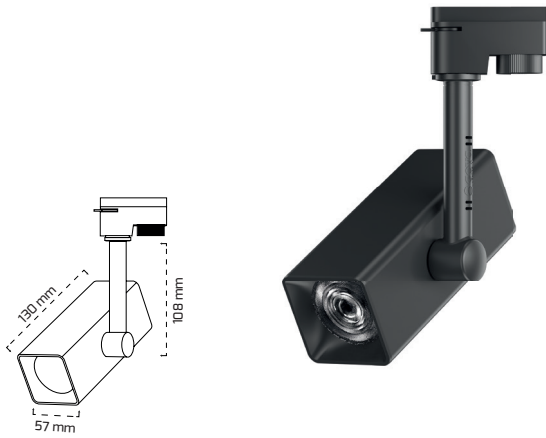

GY 3641

GÜÇ (W)	IŞIK RENGİ	CRI (RA)	IŞIK AKISI (LM)
14 W	2700K	RA>90	1913 LM
14 W	3000K	RA>90	1992 LM
14 W	4000K	RA>90	2022 LM
14 W	5000K	RA>90	2036 LM

On - Off
Fiyat:

34,00 $