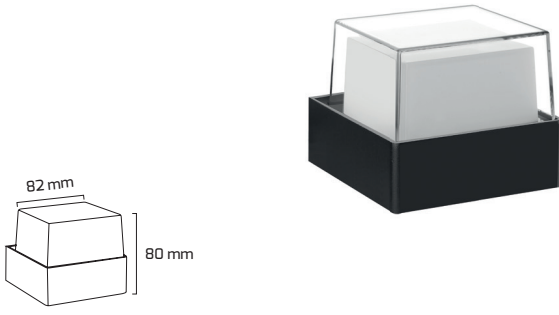

GY 6229

GÜÇ (W)	IŞIK RENGİ	CRI (RA)	IŞIK AKISI (LM)
7 W	3000K	RA>80	770 LM

On - Off
Fiyat:
32,00 $