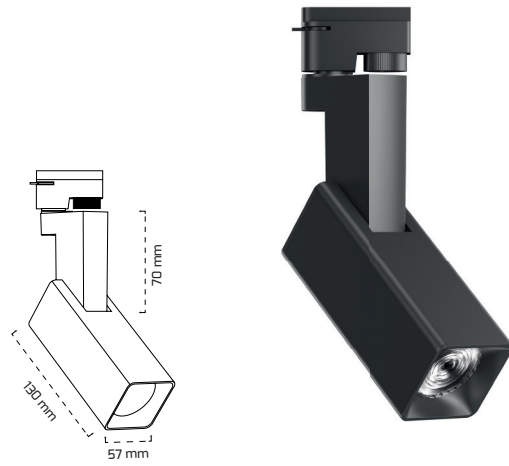

GY 3640

GÜÇ (W)	IŞIK RENGİ	CRI (RA)	IŞIK AKISI (LM)
14 W	2700K	RA>90	1913 LM
14 W	3000K	RA>90	1992 LM
14 W	4000K	RA>90	2022 LM
14 W	5000K	RA>90	2036 LM

Triac Dim
Fiyat:

47,00 $

On - Off
Fiyat:

34,00 $