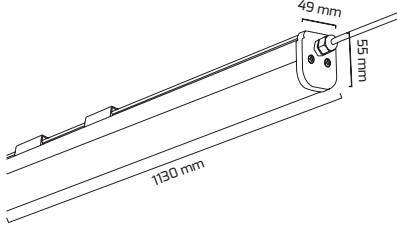

On - Off
Fiyat:**152,00 \$**

GY 4318 **YENİ**

Beyaz 33 WATT 2 YIL GARANTİ 50.000 IP 65 25 CE

On - Off
Fiyat:
16,50 \$

GÜÇ (W)	IŞIK RENGİ	CRI (RA)	IŞIK AKISI (LM)
33 W	6500K	RA>80	3300 LM

GY 4316-36

On - Off
Fiyat:**31,00 \$**