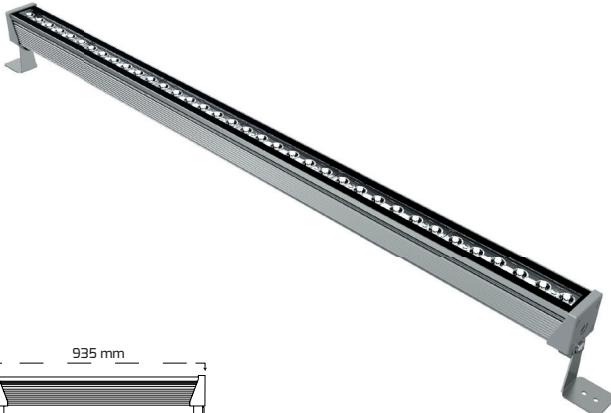

GY 6032-90 **YENİ**