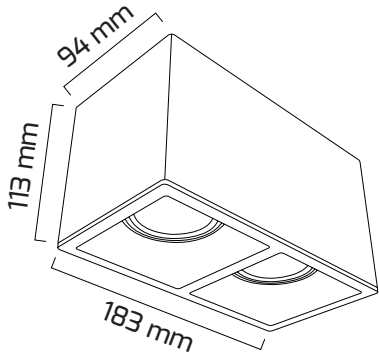

GY 1962 **YENİ**

GU10 Ampule Uyumlu(Duy hariç)

Fiyat:
32,50 $

Fiyat:
36,00 $