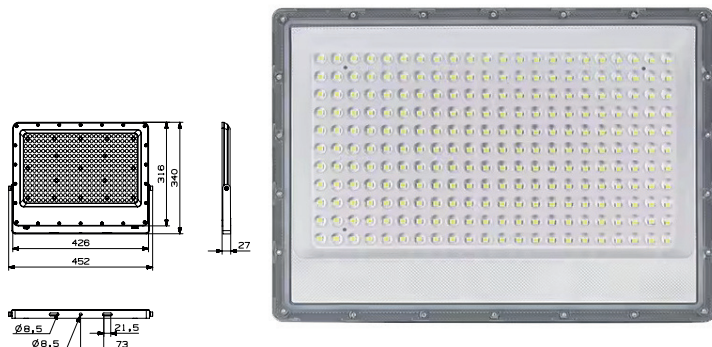

GY 6023-270 **YENİ**

GÜÇ (W)	IŞIK RENGİ	CRI (RA)	IŞIK AKISI (LM)
270 W	6500K	RA>80	29700 LM

On - Off
Fiyat:

112,00 $