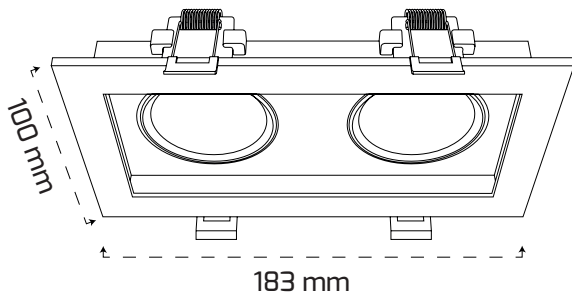

183 mm

GU10 Ampule Uyumlu(Duy hariç)

90 x 170 mm

GY 1943 **YENİ**

Fiyat:
6,50 $

Fiyat:
10,00 $