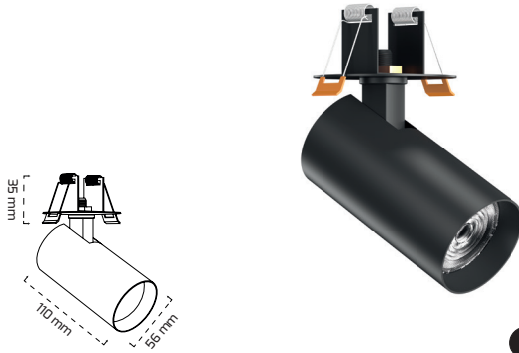

GY 3644 SAR

GÜÇ (W)	IŞIK RENGİ	CRI (RA)	IŞIK AKISI (LM)
14 W	2700K	RA>90	1913 LM
14 W	3000K	RA>90	1992 LM
14 W	4000K	RA>90	2022 LM
14 W	5000K	RA>90	2036 LM

Triac Dim
Fiyat:
47,00 $

On - Off
Fiyat:
34,00 $