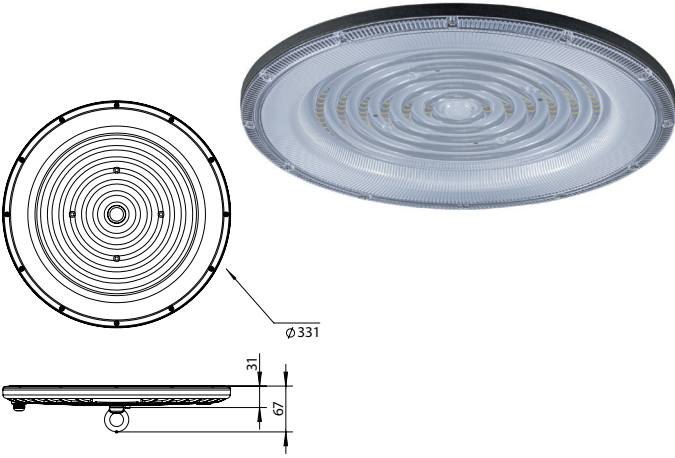

GY 6025-150 **YENİ**