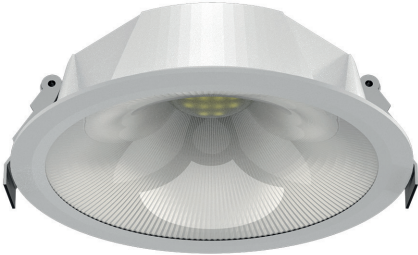

GY 1776-6 **YENİ**

GÜÇ (W)	IŞIK RENGİ	CRI (RA)	IŞIK AKISI (LM)
6 W	3000K	RA>80	600 LM
6 W	4000K	RA>80	630 LM
6 W	6500K	RA>80	660 LM

On - Off
Fiyat:
7,50 $

GY 1776-10 **YENİ**

GÜÇ (W)	IŞIK RENGİ	CRI (RA)	IŞIK AKISI (LM)
10 W	3000K	RA>80	1000 LM
10 W	4000K	RA>80	1050 LM
10 W	6500K	RA>80	1100 LM

On - Off
Fiyat:
12,00 $

GY 1776-18 **YENİ**

GÜÇ (W)	IŞIK RENGİ	CRI (RA)	IŞIK AKISI (LM)
18 W	3000K	RA>80	1800 LM
18 W	4000K	RA>80	1892 LM
18 W	6500K	RA>80	1980 LM

On - Off
Fiyat:
17,00 $

GY 1776-32 **YENİ**

GÜÇ (W)	IŞIK RENGİ	CRI (RA)	IŞIK AKISI (LM)
32 W	3000K	RA>80	3200 LM
32 W	4000K	RA>80	3360 LM
32 W	6500K	RA>80	3520 LM

On - Off
Fiyat:
25,00 $