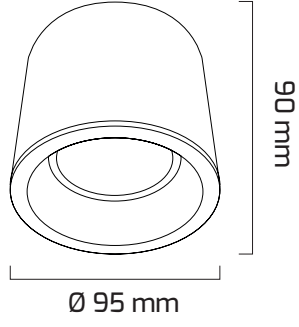

183 mm

GU10 Ampule Uyumlu(Duy hariç)

90 x 170 mm

GY 1943 **YENİ**

Fiyat:
6,50 \$

Fiyat:
10,00 \$

GY 1957 **YENİ**

GU10 Ampule Uyumlu(Duy hariç)