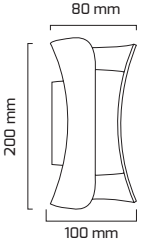

GY 6236

GÜÇ (W)	IŞIK RENGİ	CRI (RA)	IŞIK AKISI (LM)
10 W	3000K	RA>80	1100 LM

On - Off
Fiyat:
35,00 $