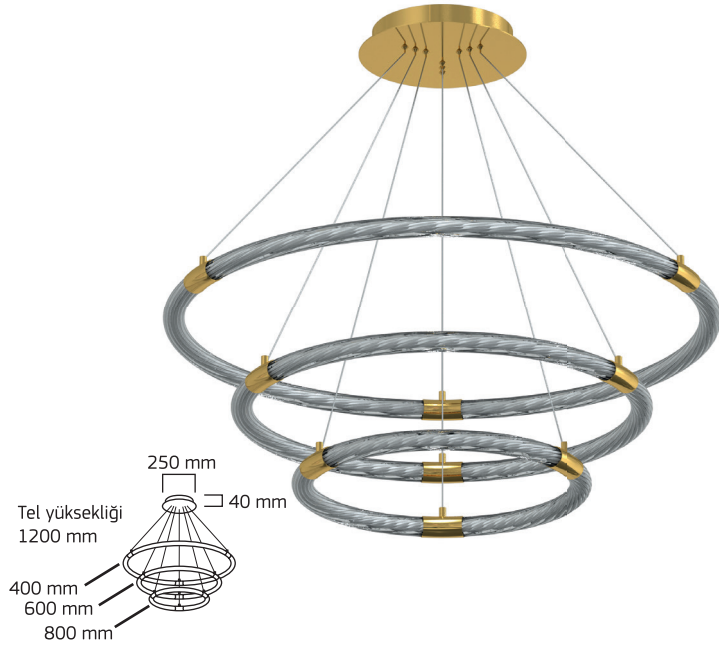

GY 8214-406080

GÜÇ (w)	IŞIK RENGİ	CRI (RA)	IŞIK AKISI (LM)
135 W	3000K	RA>80	13500 LM

On - Off
Fiyat:
475,00 $