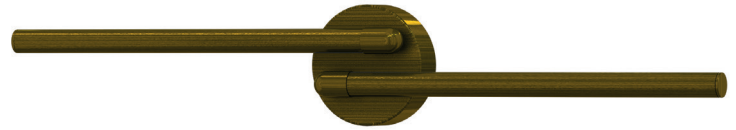

Dekoratif Aplikler

GOYA®

GY 4208

GÜÇ (W)	IŞIK RENGİ	CRI (RA)	IŞIK AKISI (LM)
12 W	3000K	RA>80	1080 LM

On - Off
Fiyat:

41,00 $

Eskitme

GY 4209

GÜÇ (W)	IŞIK RENGİ	CRI (RA)	IŞIK AKISI (LM)
12 W	3000K	RA>80	1080 LM

On - Off
Fiyat:

59,00 $