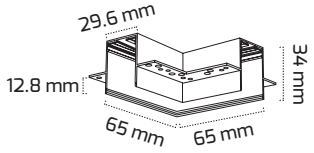

GY 2037

*Trimless L dönüş aparatı (duvar)

Fiyat:

YENİ 6,00 $