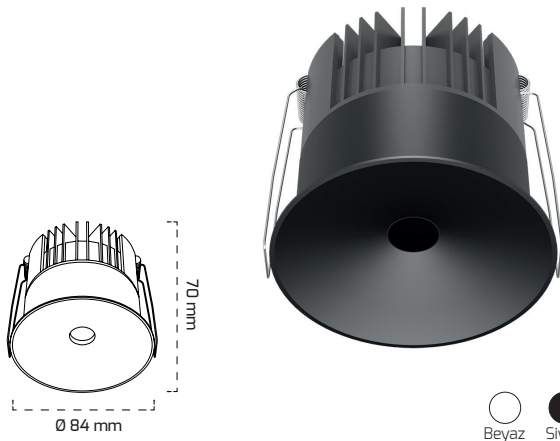

GY 1713 **YENİ**

GÜÇ (W)	IŞIK RENGİ	CRI (RA)	IŞIK AKISI (LM)
14 W	3000K	RA>90	1992 LM
14 W	4000K	RA>90	2022 LM
14 W	5000K	RA>90	2036 LM

Triac Dim
Fiyat:

36,00 $

On - Off
Fiyat:

23,00 $