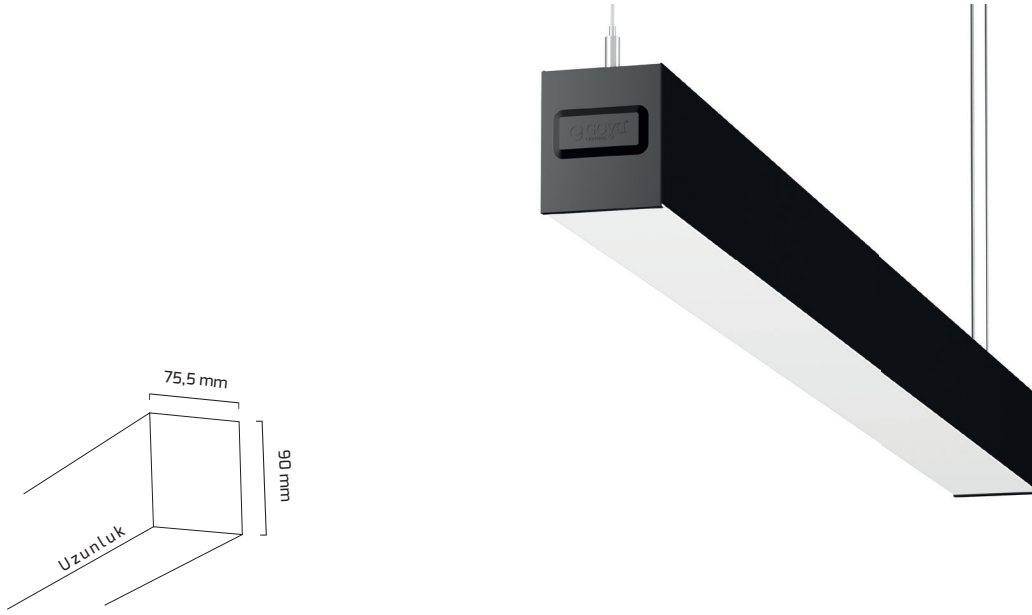

KOD	GÜÇ (W)	IŞIK RENGİ (K)	CRI (RA)	IŞIK AKISI (LM)	UZUNLUK	FİYAT
GY 8034-60	26 W	3000K-4000K-6500K	RA>90	2860 LM	600 mm	67,00 $
GY 8034-90	39 W	3000K-4000K-6500K	RA>90	4290 LM	900 mm	91,00 $
GY 8034-120	52 W	3000K-4000K-6500K	RA>90	5720 LM	1200 mm	115,00 $
GY 8034-150	65 W	3000K-4000K-6500K	RA>90	7150 LM	1500 mm	144,00 $
GY 8034-180	75 W	3000K-4000K-6500K	RA>90	8250 LM	1800 mm	167,00 $