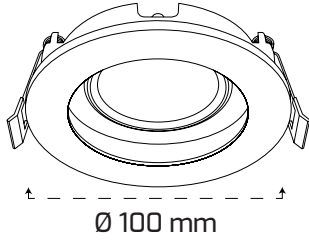

Siyah Beyaz Antrasit

Fiyat:
6,00 \$

Titanyum Gold Rose

Fiyat:
9,50 \$

Ø 100 mm

GU10 Ampule Uyumlu(Duy hariç)

Ø 90 mm

GY 1941 **YENİ**