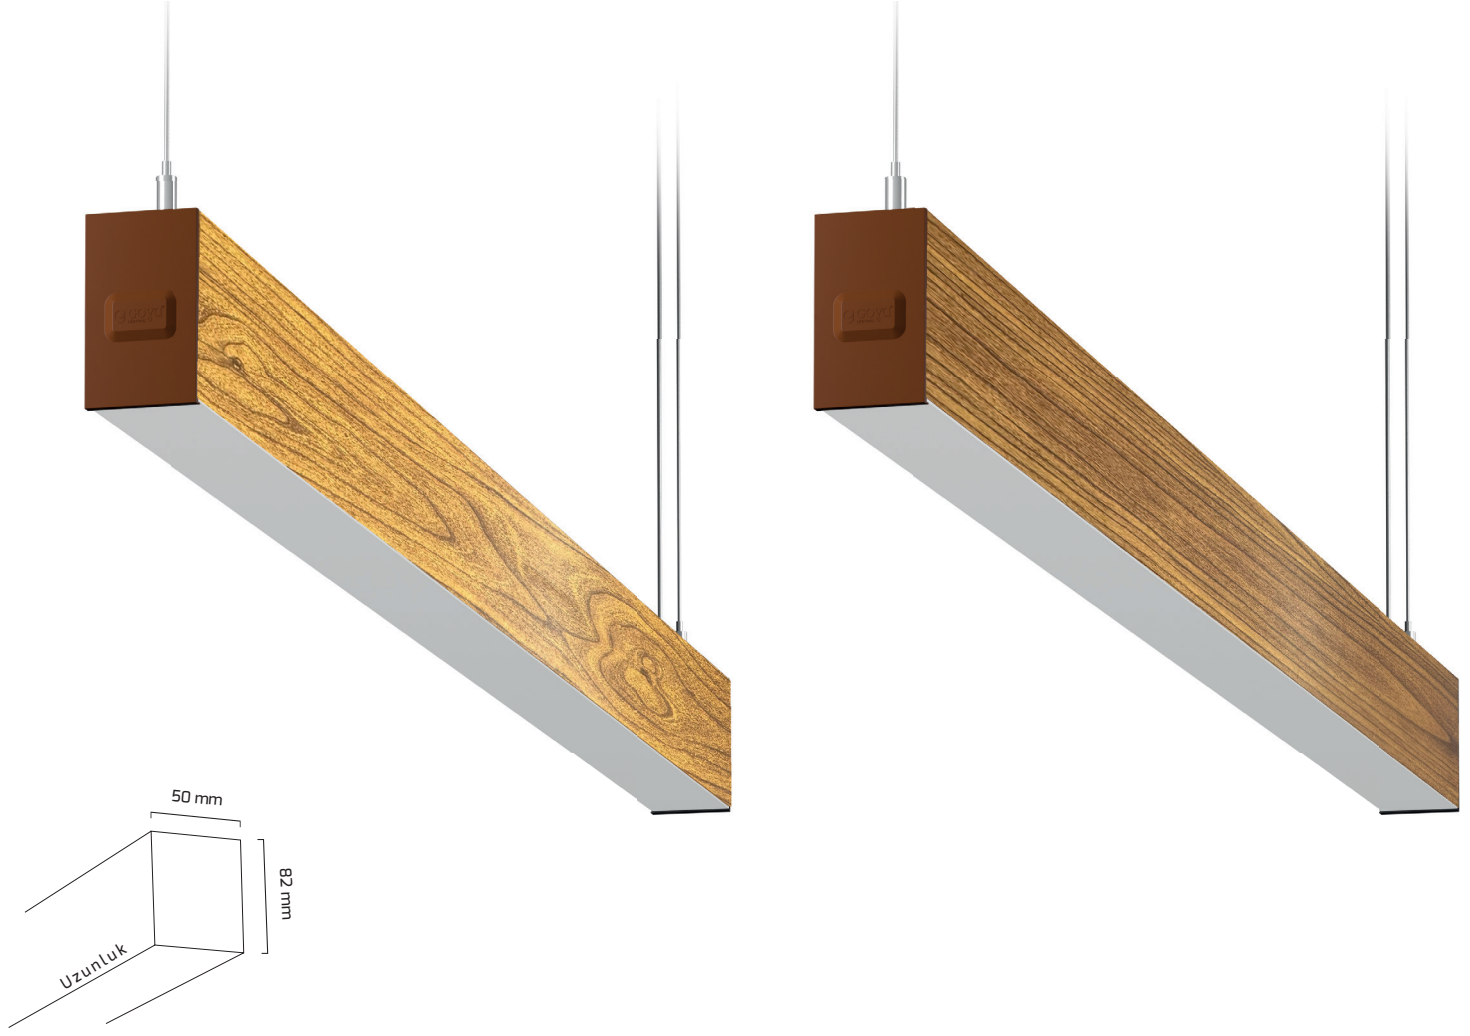

KOD	GÜÇ (W)	IŞIK RENGİ (K)	CRI (RA)	IŞIK AKISI (LM)	UZUNLUK	FİYAT
GY 8031-60	18 W	3000K-4000K-6500K	RA>90	1980 LM	600 mm	64,00 $
GY 8031-90	26 W	3000K-4000K-6500K	RA>90	2860 LM	900 mm	87,00 $
GY 8031-120	34 W	3000K-4000K-6500K	RA>90	3740 LM	1200 mm	109,00 $
GY 8031-150	42 W	3000K-4000K-6500K	RA>90	4620 LM	1500 mm	133,00 $
GY 8031-180	51 W	3000K-4000K-6500K	RA>90	5610 LM	1800 mm	155,00 $
GY 8032-60	26 W	3000K-4000K-6500K	RA>90	2860 LM	600 mm	66,00 $
GY 8032-90	39 W	3000K-4000K-6500K	RA>90	4290 LM	900 mm	89,00 $
GY 8032-120	52 W	3000K-4000K-6500K	RA>90	5720 LM	1200 mm	114,00 $
GY 8032-150	65 W	3000K-4000K-6500K	RA>90	7150 LM	1500 mm	141,00 $
GY 8032-180	75 W	3000K-4000K-6500K	RA>90	8250 LM	1800 mm	163,00 $

KOD	UZUNLUK	FİYAT
GY 9001	1500 mm (asansörlü)	3.50 $

* Sarkıt aparatı için tane fiyatıdır.
* Kablo boyu 1200 mm.

KOD	FİYAT
GY 9003	1.20 $

* Tavaya montaj için tane fiyatıdır.

KOD	FİYAT
GY 9002	2.00 $

* Sıva üzeri montaj için tane fiyatıdır.

KOD	FİYAT
GY 9004	1.80 $

* Baffle tavan montaj için tane fiyatıdır.