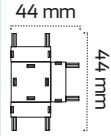

Fiyat:

5,00 \$

GY 2041

Sıva üstü L bağlantı aparatı(Tavan)

Fiyat:

5,00 \$

GY 2042

Sıva üstü L bağlantı aparatı(Tavan)