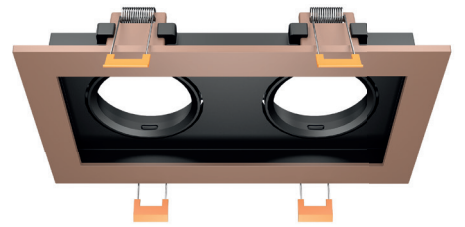

Siyah Beyaz Antrasit

Fiyat:
6,00 \$

Titanyum Gold Rose

Fiyat:
9,50 \$

Ø 100 mm

GU10 Ampule Uyumlu(Duy hariç)

Ø 90 mm

GY 1941 **YENİ**