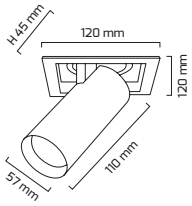

Triac Dim
Fiyat:
53,00 $

On - Off
Fiyat:
40,00 $