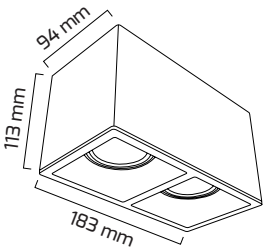

GÜÇ (W)	IŞIK RENGİ	CRI (RA)	IŞIK AKISI (LM)
8 W	2700K	RA>90	880 LM
8 W	3000K	RA>90	920 LM
8 W	4000K	RA>90	960 LM
8 W	6500K	RA>90	1000 LM

GY 1857-8

On - Off
Fiyat:
24,25 $

Triac Dim
Fiyat:
37,25 $

On - Off
Fiyat:
26,75 $

Triac Dim
Fiyat:
39,75 $

GÜÇ (W)	IŞIK RENGİ	CRI (RA)	IŞIK AKISI (LM)
8 W	2700K	RA>90	880 LM
8 W	3000K	RA>90	920 LM
8 W	4000K	RA>90	960 LM
8 W	6500K	RA>90	1000 LM

GY 1861-8

On - Off
Fiyat:
26,00 $

Triac Dim
Fiyat:
39,00 $

On - Off
Fiyat:
28,50 $

Triac Dim
Fiyat:
41,50 $

GÜÇ (W)	IŞIK RENGİ	CRI (RA)	IŞIK AKISI (LM)
2 x 8 W	2700K	RA>90	1760 LM
2 x 8 W	3000K	RA>90	1840 LM
2 x 8 W	4000K	RA>90	1920 LM
2 x 8 W	6500K	RA>90	1000 LM

GY 1862-8

On - Off
Fiyat:
42,00 $

Triac Dim
Fiyat:
55,00 $

On - Off
Fiyat:
45,50 $

Triac Dim
Fiyat:
58,50 $