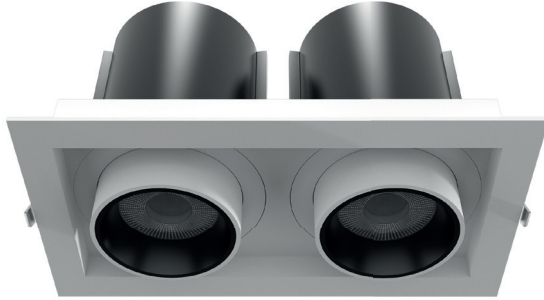

GY 3038 **YENİ**

GÜÇ (W)	IŞIK RENGİ	CRI (RA)	IŞIK AKISI (LM)
14 W	3000K	RA>90	1992 LM
14 W	4000K	RA>90	2022 LM
14 W	5000K	RA>90	2036 LM

Triac Dim
Fiyat:

45,00 $

On - Off
Fiyat:

32,00 $

GY 3039 **YENİ**

GÜÇ (W)	IŞIK RENGİ	CRI (RA)	IŞIK AKISI (LM)
14 W	3000K	RA>90	1992 LM
14 W	4000K	RA>90	2022 LM
14 W	5000K	RA>90	2036 LM

Triac Dim
Fiyat:

49,50 $

On - Off
Fiyat:

36,50 $

GY 3040 **YENİ**

GÜÇ (W)	IŞIK RENGİ	CRI (RA)	IŞIK AKISI (LM)
2 x14 W	3000K	RA>90	3984 LM
2 x14 W	4000K	RA>90	4044 LM
2 x14 W	5000K	RA>90	4072 LM

Triac Dim
Fiyat:

83,00 $

On - Off
Fiyat:

68,00 $