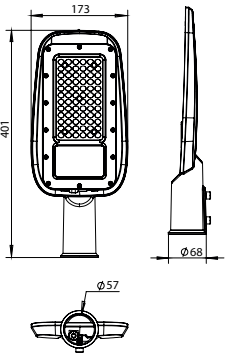

GY 6024-50

YENİ

GÜÇ (W)	IŞIK RENGİ	CRI (RA)	IŞIK AKISI (LM)
50 W	6500K	RA>80	5500 LM

On - Off

Fiyat:

46,00 $