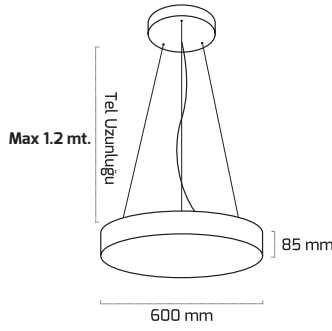

GY 8113-60

GÜÇ (W)	IŞIK RENGİ	CRI (RA)	IŞIK AKISI (LM)
73 W	3000K	RA>90	7665 LM
73 W	4000K	RA>90	8030 LM
73 W	6500K	RA>90	8395 LM

Sıva Üzeri On-Off

Fiyat:

158,00 $

Sarkıt On-Off

Fiyat:

184,00 $

Sarkıt Triac Dim

Fiyat:

219,00 $