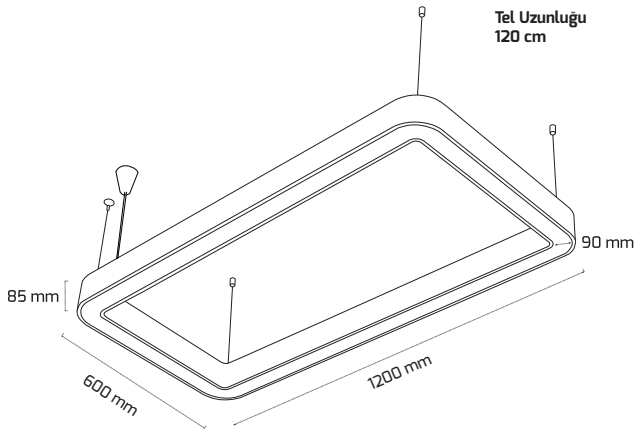

GY 8118-60x120

GÜÇ (W)	IŞIK RENGİ	CRI (RA)	IŞIK AKISI (LM)
74 W	3000K	RA>90	7770 LM
74 W	4000K	RA>90	8140 LM
74 W	6500K	RA>90	8510 LM

On - Off
Fiyat:

350,00 $