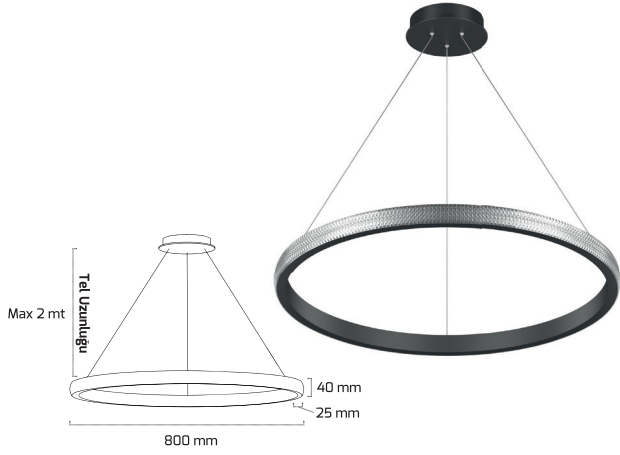

GY 8260-80

GÜÇ (W)	IŞIK RENGİ	CRI (RA)	IŞIK AKISI (LM)
80 W	3000K	RA>90	7600 LM
80 W	4000K	RA>90	8000 LM
80 W	6500K	RA>90	8400 LM

On - Off
Fiyat:

230,00 $