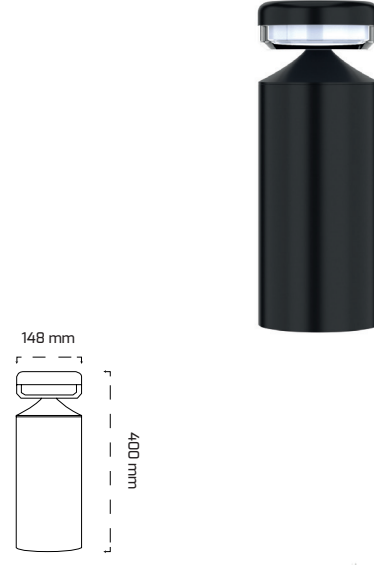

On - Off
Fiyat:

YENİ 102,00 $

GY 6265 Siyah 9 WATT 220 VOLT 2 YIL GARANTİ 35.000 IP 65 CE

GÜÇ (W)	IŞIK RENGİ	CRI (RA)	IŞIK AKISI (LM)
9 W	3000K	RA>80	990 LM