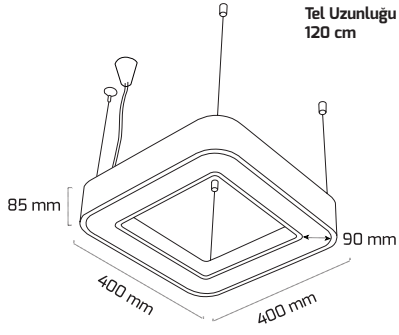

On - Off
Fiyat:

195,00 \$

GY 8117-90

GÜÇ (W)	IŞIK RENGİ	CRI (RA)	IŞIK AKISI (LM)
109 W	3000K	RA>90	11445 LM
109 W	4000K	RA>90	11990 LM
109 W	6500K	RA>90	12535 LM

On - Off
Fiyat:

320,00 \$

GY 8114-40

GÜÇ (W)	IŞIK RENGİ	CRI (RA)	IŞIK AKISI (LM)
28 W	3000K	RA>90	2940 LM
28 W	4000K	RA>90	3080 LM
28 W	6500K	RA>90	3220 LM