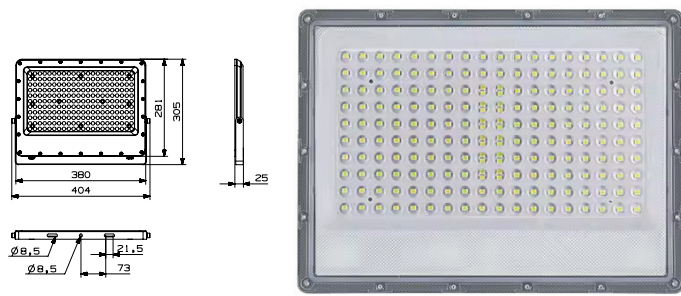

GY 6023-200 **YENİ**

GÜÇ (W)	IŞIK RENGİ	CRI (RA)	IŞIK AKISI (LM)
200 W	6500K	RA>80	22000 LM

On - Off
Fiyat:

82,00 $