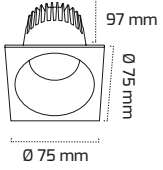

GY 1731-14

GÜÇ (W)	IŞIK RENGİ	CRI (RA)	IŞIK AKISI (LM)
14 W	2700K	RA>90	1540 LM
14 W	3000K	RA>90	1610 LM
14 W	4000K	RA>90	1680 LM
14 W	6500K	RA>90	1750 LM

Triac Dim

Fiyat:

40,50 $

On - Off

Fiyat:

27,50 $