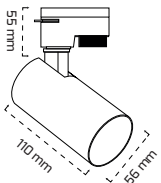

Eskitme

Fiyat:

10,00 \$

Siyah

Fiyat:

7,25 \$

Beyaz

GY 3701 **YENİ**