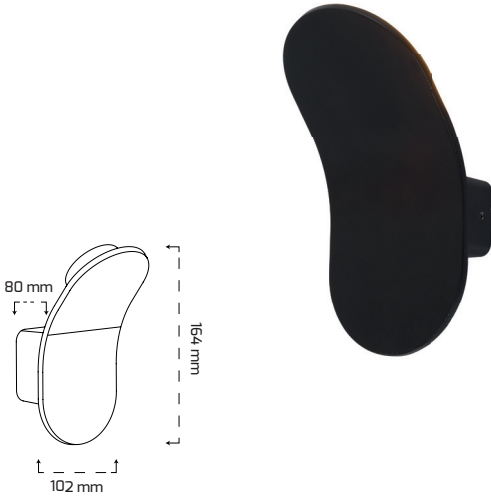

GY 6213 **YENİ**

GÜÇ (w)	IŞIK RENGİ	CRI (RA)	IŞIK AKISI (LM)
12 W	3000K	RA>80	1320 LM

On - Off
Fiyat:
54,00 $