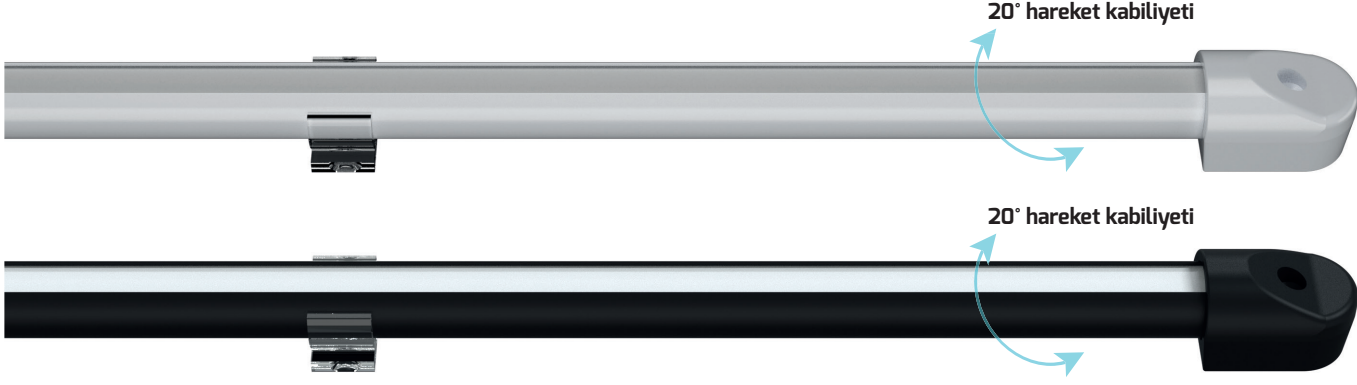

YRB 2835-72/15-12

● Siyah ○ Beyaz 15 WATT 2 YIL GARANTİ IP 20 12 VOLT

On - Off Fiyat: **19,25 $**

GÜÇ (W)	VOLT (V)	IŞIK RENGİ	CRI (RA)	IŞIK AKISI (LM)
15 W	12 V	3000 K	RA>90	1650 LM
15 W	12 V	4000 K	RA>90	1725 LM
15 W	12 V	6500 K	RA>90	1800 LM

* Siparişe göre özel ölçüler yapılabilmektedir.
* Opak pleksi seçeneği bulunmaktadır.

YRB 2835-72/15-24

● Siyah ○ Beyaz 15 WATT 2 YIL GARANTİ IP 20 24 VOLT

On - Off Fiyat: **19,25 $**

GÜÇ (W)	VOLT (V)	IŞIK RENGİ	CRI (RA)	IŞIK AKISI (LM)
15 W	24 V	3000 K	RA>90	1650 LM
15 W	24 V	4000 K	RA>90	1725 LM
15 W	24 V	6500 K	RA>90	1800 LM

* Siparişe göre özel ölçüler yapılabilmektedir.
* Opak pleksi seçeneği bulunmaktadır.

YRB 2835-144/24-12

● Siyah ○ Beyaz 24 WATT 2 YIL GARANTİ IP 20 12 VOLT

On - Off Fiyat: **21,50 $**

GÜÇ (W)	VOLT (V)	IŞIK RENGİ	CRI (RA)	IŞIK AKISI (LM)
24 W	12 V	3000 K	RA>90	2520 LM
24 W	12 V	4000 K	RA>90	2640 LM
24 W	12 V	6500 K	RA>90	2760 LM

* Siparişe göre özel ölçüler yapılabilmektedir.
* Opak pleksi seçeneği bulunmaktadır.

YENİ

YRB 2835-144/24-24

● Siyah ○ Beyaz 24 WATT 2 YIL GARANTİ IP 20 12 VOLT

On - Off Fiyat: **21,50 $**

GÜÇ (W)	VOLT (V)	IŞIK RENGİ	CRI (RA)	IŞIK AKISI (LM)
24 W	24 V	3000 K	RA>90	2520 LM
24 W	24 V	4000 K	RA>90	2640 LM
24 W	24 V	6500 K	RA>90	2760 LM

* Siparişe göre özel ölçüler yapılabilmektedir.
* Opak pleksi seçeneği bulunmaktadır.