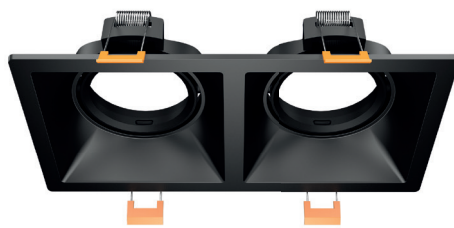

10

CE

On - Off
Fiyat:

26,00 \$

GU10 Ampule Uyumlu(Duy hariç)

2 YIL GARANTİ

60

GY 1935 **YENİ**