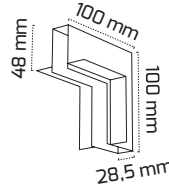

GY 2018

*Trimless L dönüş aparatı (duvar)

Fiyat:
YENİ 6,50 $