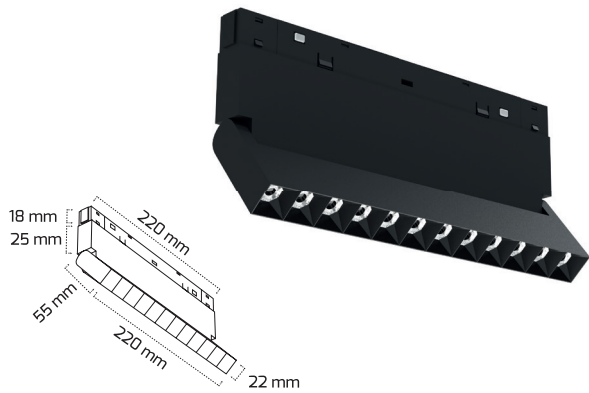

GY 2052-12

GÜÇ (W)	IŞIK RENGİ	CRI (RA)	IŞIK AKISI (LM)
12 W	3000K	RA>80	1320 LM
12 W	4000K	RA>80	1380 LM

Fiyat:

19,00 $