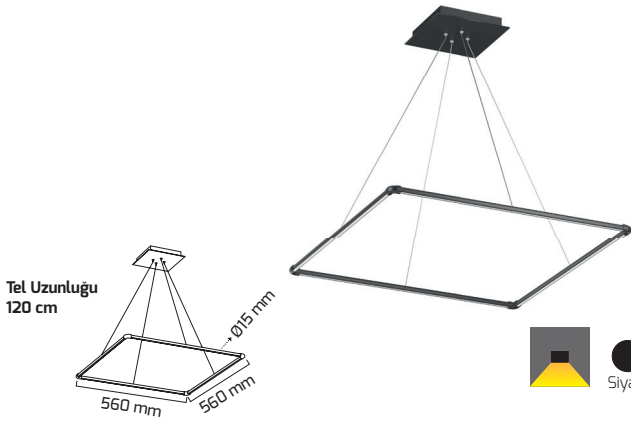

GY 8123-3

GÜÇ (W)	IŞIK RENGİ	CRI (RA)	IŞIK AKISI (LM)
42 W	3000K	RA>90	4410 LM
42 W	4000K	RA>90	4620 LM
42 W	6500K	RA>90	4830 LM

On-Off Fiyat:

100,00 $

Triac Dim Fiyat:

117,50 $