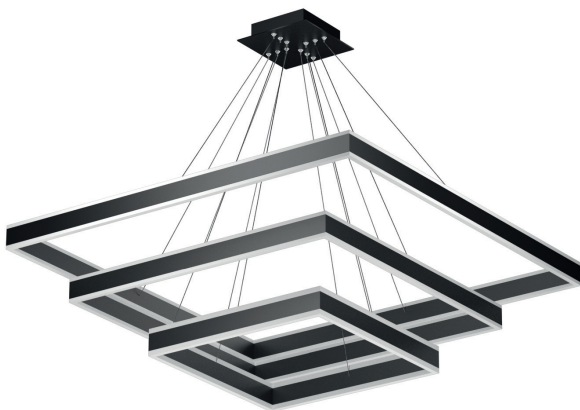

170x170 mm
GY 9006-1 (1'li Rozans) Fiyat:

19,00 \$

220x220 mm
GY 9006-2 (2'li Rozans) Fiyat:

27,00 \$

330x330 mm
GY 9006-3 (3'li Rozans) Fiyat:

35,00 \$

GY 8220-40

GÜÇ (W)	İŞİK RENGİ	CRI (RA)	İŞİK AKISI (LM)
20 W	3000K	RA>90	1900 LM
20 W	4000K	RA>90	2000 LM
20 W	6500K	RA>90	2100 LM