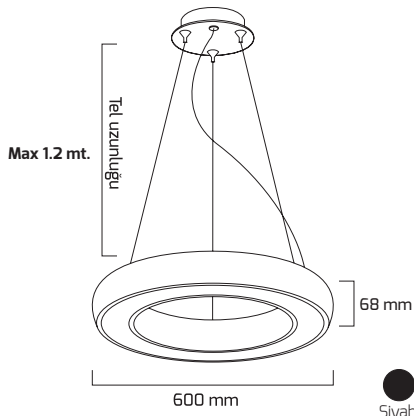

GY 8122-60

GÜÇ (W)	IŞIK RENGİ	CRI (RA)	IŞIK AKISI (LM)
82 W	3000K	RA>90	8610 LM
82 W	4000K	RA>90	9020 LM
82 W	6500K	RA>90	9430 LM

Triac Dim
Fiyat:

260,00 $

On - Off
Fiyat:

225,00 $