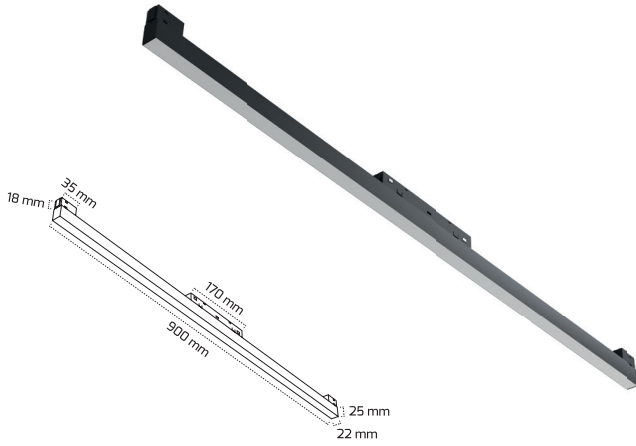

Fiyat:

8,00 \$

GY 2050-60

GÜÇ (W)	IŞIK RENGİ	CRI (RA)	IŞIK AKISI (LM)
20 W	3000K	RA>80	2200 LM
20 W	4000K	RA>80	2300 LM

Fiyat:

12,00 \$

GY 2050-90

GÜÇ (W)	IŞIK RENGİ	CRI (RA)	IŞIK AKISI (LM)
30 W	3000K	RA>80	3300 LM
30 W	4000K	RA>80	3450 LM