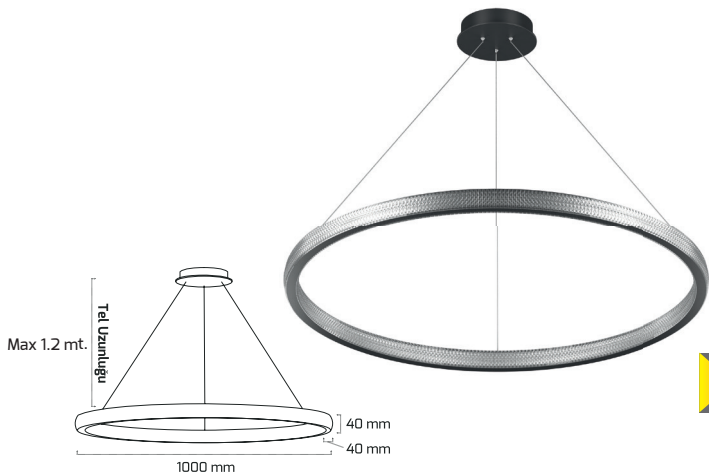

GY 8261-100

GÜÇ (W)	İŞİK RENGİ	CRI (RA)	İŞİK AKISI (LM)
200 W	3000K	RA>90	19000 LM
200 W	4000K	RA>90	20000 LM
200 W	6500K	RA>90	21000 LM

Siyah

Beyaz

On - Off
Fiyat:

390,00 $

Ø 170 mm
GY 9005-1 (1'li Rozans) Fiyat:

19,00 $

Ø 300 mm
GY 9005-2 (2'li Rozans) Fiyat:

27,00 $

Ø 340 mm
GY 9005-3 (3'li Rozans) Fiyat:

35,00 $

Ø 400 mm
GY 9005-4 (4'lü Rozans) Fiyat:

41,00 $