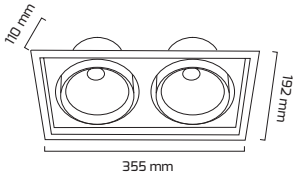

Triac Dim
Fiyat:

177,00 $

On - Off
Fiyat:

142,00 $

GY 3151-42