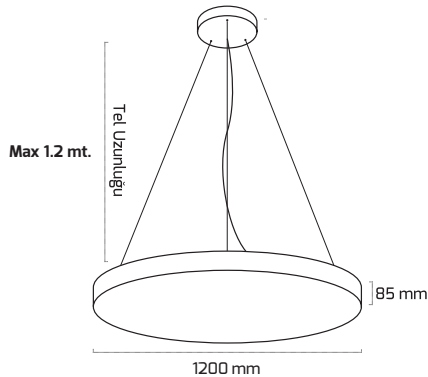

GY 8113-120

GÜÇ (W)	IŞIK RENGİ	CRI (RA)	IŞIK AKISI (LM)
153 W	3000K	RA>90	16065 LM
153 W	4000K	RA>90	16830 LM
153 W	6500K	RA>90	17595 LM

Sıva Üzeri On-Off

Fiyat:

431,00 $

Sarkıt On-Off

Fiyat:

458,00 $

Sarkıt Triac Dim

Fiyat:

528,00 $