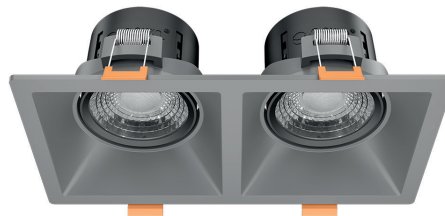

GÜÇ (W)	IŞIK RENGİ	CRI (RA)	IŞIK AKISI (LM)
8 W	2700K	RA>90	880 LM
8 W	3000K	RA>90	920 LM
8 W	4000K	RA>90	960 LM
8 W	6500K	RA>90	1000 LM

Ø 80 mm

2 YIL GARANTİ

8 WATT

50.000

IP 20

40

GY 1735-8

On - Off
Fiyat:
12,25 $

Triac Dim
Fiyat:
25,25 $

On - Off
Fiyat:
14,50 $

Triac Dim
Fiyat:
27,50 $

GÜÇ (W)	IŞIK RENGİ	CRI (RA)	IŞIK AKISI (LM)
8 W	2700K	RA>90	880 LM
8 W	3000K	RA>90	920 LM
8 W	4000K	RA>90	960 LM
8 W	6500K	RA>90	1000 LM

80 x 80 mm

2 YIL GARANTİ

8 WATT

50.000

IP 20

40

GY 1736-8

On - Off
Fiyat:
12,25 $

Triac Dim
Fiyat:
25,25 $

On - Off
Fiyat:
14,50 $

Triac Dim
Fiyat:
27,50 $

GÜÇ (W)	IŞIK RENGİ	CRI (RA)	IŞIK AKISI (LM)
2 x 8 W	2700K	RA>90	1760 LM
2 x 8 W	3000K	RA>90	1840 LM
2 x 8 W	4000K	RA>90	1920 LM
2 x 8 W	6500K	RA>90	2000 LM

80 x 167 mm

2 YIL GARANTİ

16 WATT

50.000

IP 20

20

GY 1737-8

On - Off
Fiyat:
22,00 $

Triac Dim
Fiyat:
35,00 $

On - Off
Fiyat:
25,50 $

Triac Dim
Fiyat:
38,50 $