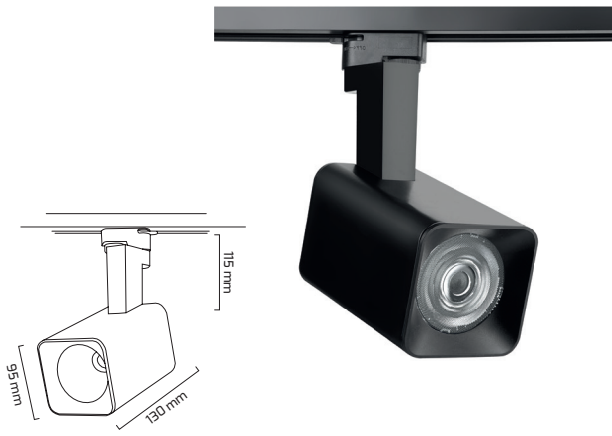

GY 3638

GÜÇ (W)	IŞIK RENGİ	CRI (RA)	IŞIK AKISI (LM)
36 W	2700K	RA>90	4762 LM
36 W	3000K	RA>90	4963 LM
36 W	4000K	RA>90	5035 LM
36 W	5000K	RA>90	5016 LM

Siyah Beyaz 3 YIL GARANTİ 36 WATT 50.000 IP 20 18 CE

On - Off
Fiyat:

72,00 $