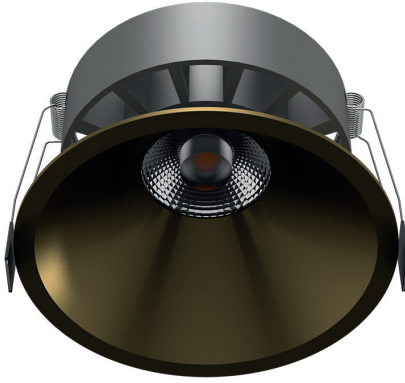

GY 1710-20 **YENİ**

GÜÇ (W)	IŞIK RENGİ	CRI (RA)	IŞIK AKISI (LM)
20 W	3000K	RA>90	2845 LM
20 W	4000K	RA>90	2888 LM
20 W	5000K	RA>90	2908 LM

On - Off

Fiyat:

26,50 $