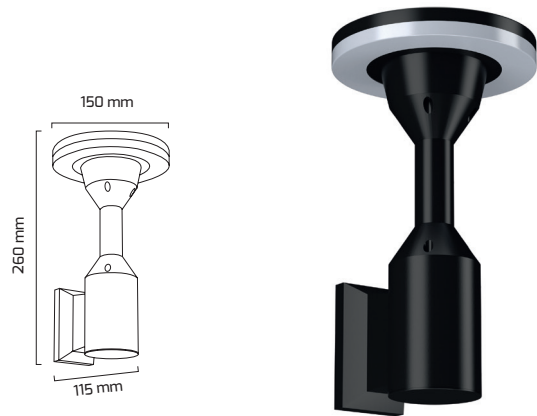

GY 6240

GÜÇ (W)	IŞIK RENGİ	CRI (RA)	IŞIK AKISI (LM)
12 W	3000K	RA>80	1320 LM

On - Off
Fiyat:
68,00 $