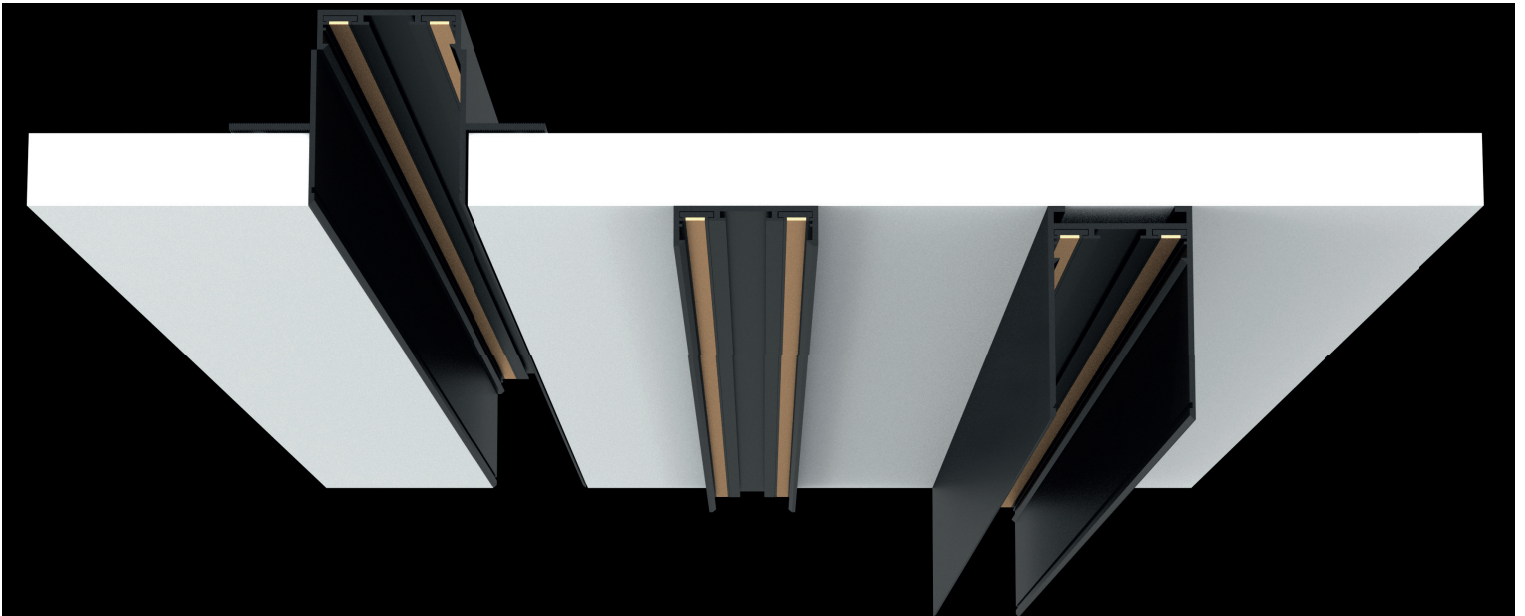

Fiyat:

YENİ 6,00 \$

GY 2045

*Esnek dönüş

Fiyat:

YENİ 6,00 \$

GY 2050-30

GÜÇ (W)	IŞIK RENGİ	CRI (RA)	IŞIK AKISI (LM)
12 W	3000K	RA>80	1320 LM
12 W	4000K	RA>80	1380 LM