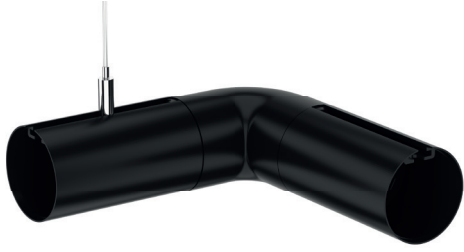

L Dönüş Aparatı
GY 8090