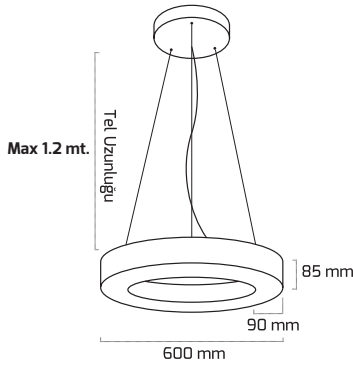

GY 8112-60

GÜÇ (W)	IŞIK RENGİ	CRI (RA)	IŞIK AKISI (LM)
82 W	3000K	RA>90	8610 LM
82 W	4000K	RA>90	9020 LM
82 W	6500K	RA>90	9430 LM

Triac Dim
Fiyat:
260,00 $

On - Off
Fiyat:
225,00 $