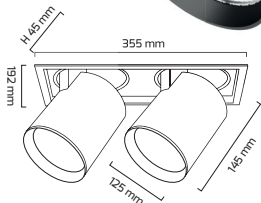

GY 3152-42

Triac Dim
Fiyat:

184,00 $

On - Off
Fiyat:

149,00 $