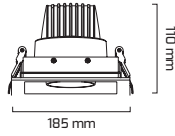

GY 3111

Fiyat:
10,00 $

GY 3041-30

GÜÇ (W)	IŞIK RENGİ	CRI (RA)	IŞIK AKISI (LM)
30 W	3000K	RA>90	3995 LM
30 W	4000K	RA>90	4055 LM
30 W	5000K	RA>90	4104 LM

On - Off
Fiyat:
40,00 $

GY 3071

GÜÇ (W)	IŞIK RENGİ	CRI (RA)	IŞIK AKISI (LM)
36 W	3000K	RA>80	4237 LM
36 W	4000K	RA>80	4364 LM

On - Off
Fiyat:
40,00 $

* Ürünlerle ilgili stok sorunuz

GY 3043-16

GÜÇ (W)	IŞIK RENGİ	CRI (RA)	IŞIK AKISI (LM)
3 x 14 W	3000K	RA>80	5841 LM
3 x 14 W	4000K	RA>80	6015 LM

On - Off
Fiyat:
80,00 $

* Ürünlerle ilgili stok sorunuz

GY 3123-20

GÜÇ (W)	IŞIK RENGİ	CRI (RA)	IŞIK AKISI (LM)
3 x 20 W	3000K	RA>80	7959 LM
3 x 20 W	4000K	RA>80	8199 LM

On - Off
Fiyat:
80,00 $

* Ürünlerle ilgili stok sorunuz