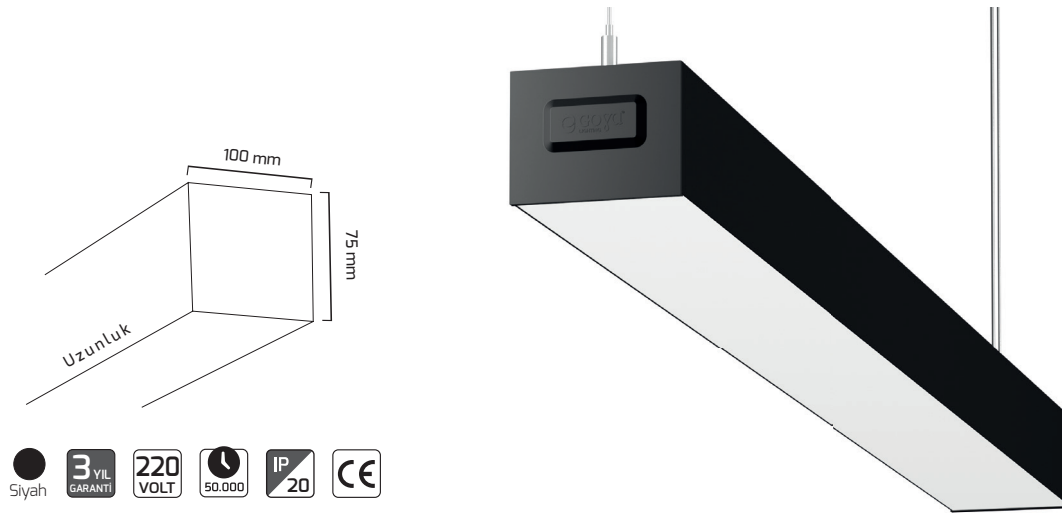

KOD	GÜÇ (W)	IŞIK RENGİ (K)	CRI (RA)	IŞIK AKISI (LM)	UZUNLUK	FİYAT
GY 8045-60	35 W	3000K-4000K-6500K	RA>90	3850 LM	600 mm	73.00 $
GY 8045-90	52 W	3000K-4000K-6500K	RA>90	5720 LM	900 mm	99.00 $
GY 8045-120	58 W	3000K-4000K-6500K	RA>90	6380 LM	1200 mm	129.00 $
GY 8045-150	64 W	3000K-4000K-6500K	RA>90	7040 LM	1500 mm	154.00 $
GY 8045-180	74 W	3000K-4000K-6500K	RA>90	8140 LM	1800 mm	179.00 $

KOD	UZUNLUK	FİYAT
GY 9001	1500 mm (asansörlü)	3.50 $

* Sarkıt aparatı için tane fiyatıdır.

* Kablo boyu 1200 mm.

KOD	FİYAT
GY 9003	1.20 $

* Tavaya montaj için tane fiyatıdır.

KOD	FİYAT
GY 9002	2.00 $

* Sıva üzeri montaj için tane fiyatıdır.

KOD	FİYAT
GY 9004	1.80 $

* Baffle tavan montaj için tane fiyatıdır.