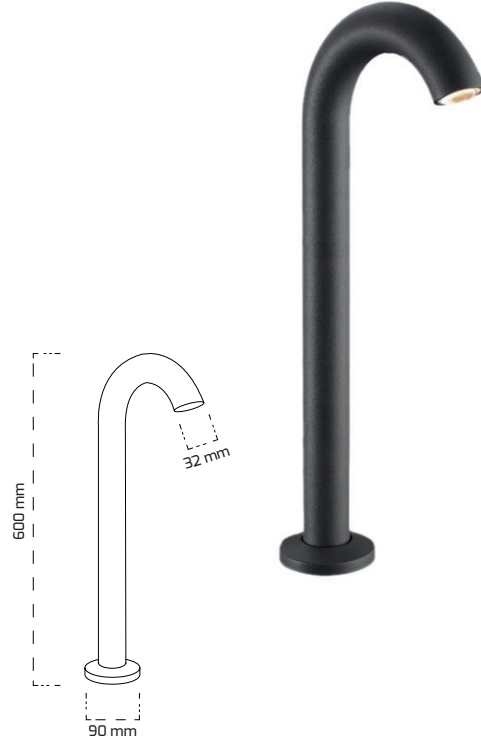

On - Off
Fiyat:
65,00 $

GY 6261 Siyah 5 WATT 220 VOLT 2 YIL GARANTİ 35.000 IP 65

GÜÇ (W)	IŞIK RENGİ	CRI (RA)	IŞIK AKISI (LM)
5 W	3000K	RA>80	550 LM