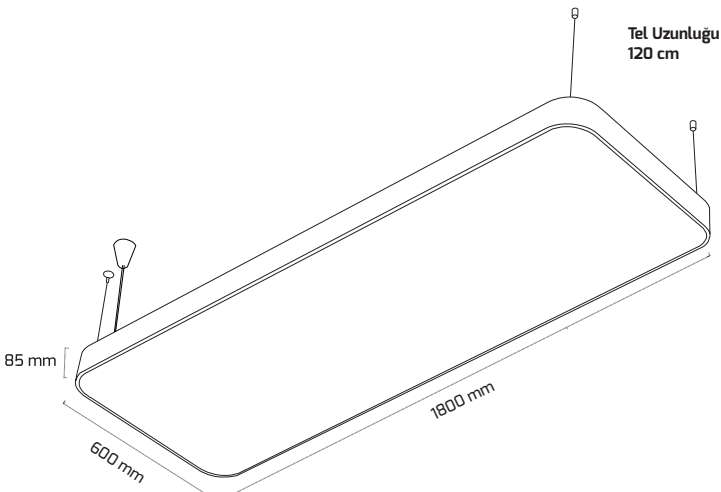

GY 8119-60x180

GÜÇ (W)	IŞIK RENGİ	CRI (RA)	IŞIK AKISI (LM)
288 W	3000K	RA>90	30240 LM
288 W	4000K	RA>90	31680 LM
288 W	6500K	RA>90	33120 LM

On - Off
Fiyat:

505,00 $