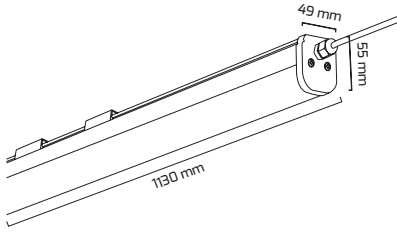

GY 4316-36

On - Off
Fiyat:

31,00 $

GÜÇ (W)	IŞIK RENGİ	CRI (RA)	IŞIK AKISI (LM)
36 W	4000K	RA>90	3240 LM
36 W	6500K	RA>90	3420 LM