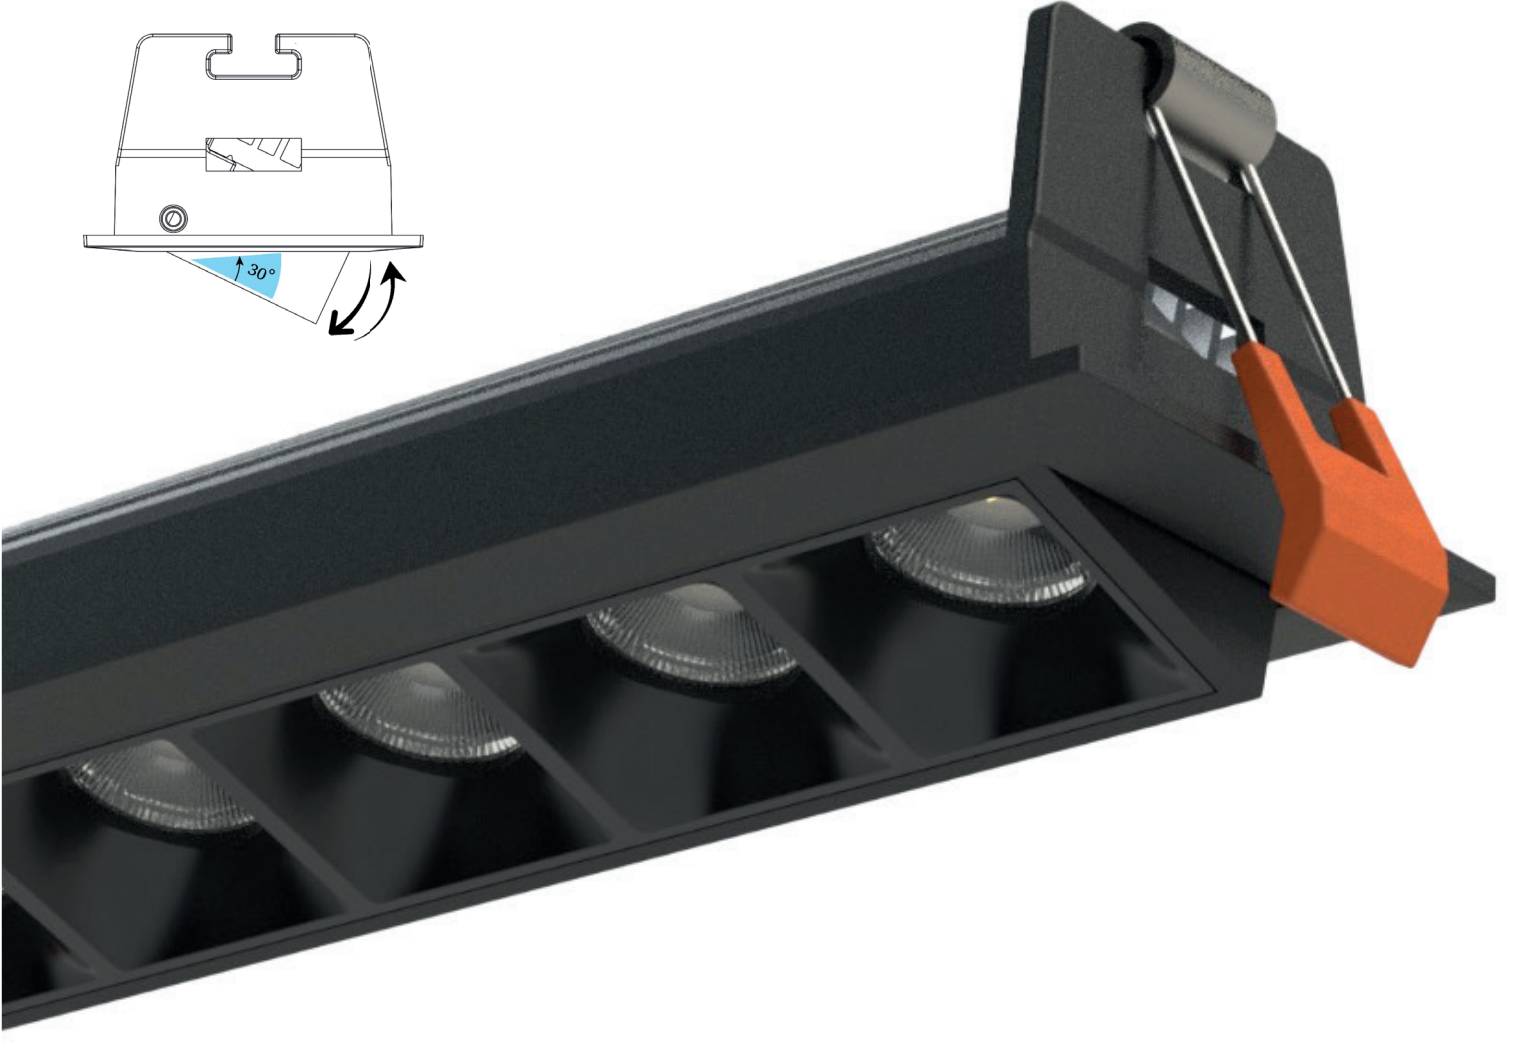

Triac Dim
Fiyat:

38,00 $

On - Off
Fiyat:

25,00 $

GY 5118 **YENİ**

GÜÇ (W)	IŞIK RENGİ	CRI (RA)	IŞIK AKISI (LM)
10 W	2700K	RA>90	1400 LM
10 W	3000K	RA>90	1510 LM
10 W	4000K	RA>90	1570 LM
10 W	6500K	RA>90	1570 LM