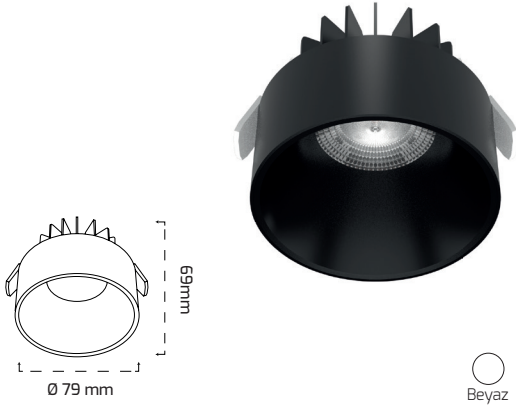

GY 1716 **YENİ**

GÜÇ (W)	IŞIK RENGİ	CRI (RA)	IŞIK AKISI (LM)
14 W	3000K	RA>90	1992 LM
14 W	4000K	RA>90	2022 LM
14 W	5000K	RA>90	2036 LM

Triac Dim

Fiyat:

38,00 $

On - Off

Fiyat:

25,00 $