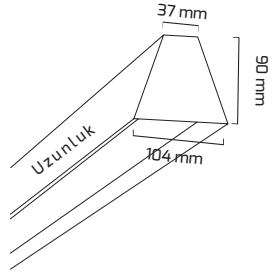

KOD	GÜÇ (W)	IŞIK RENGİ (K)	CRI (RA)	IŞIK AKISI (LM)	UZUNLUK	FİYAT
GY 8047-60	26 W	3000K-4000K-6500K	RA>90	2860 LM	600 mm	71.00 $
GY 8047-90	39 W	3000K-4000K-6500K	RA>90	4290 LM	900 mm	95.00 $
GY 8047-120	52 W	3000K-4000K-6500K	RA>90	5720 LM	1200 mm	120.00 $
GY 8047-150	65 W	3000K-4000K-6500K	RA>90	7150 LM	1500 mm	148.00 $
GY 8047-180	75 W	3000K-4000K-6500K	RA>90	8250 LM	1800 mm	172.00 $