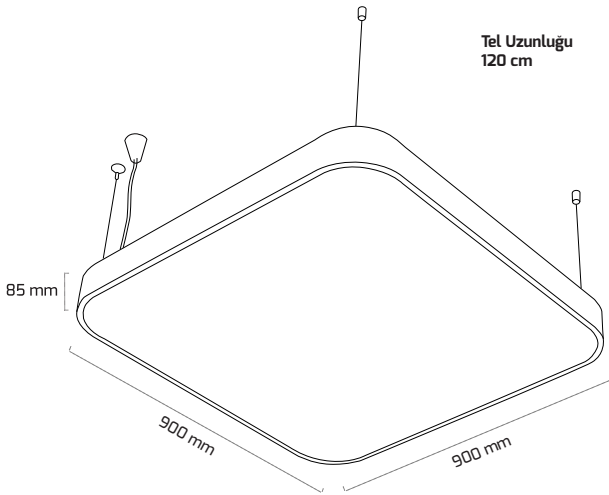

GY 8115-90

GÜÇ (W)	IŞIK RENGİ	CRI (RA)	IŞIK AKISI (LM)
109 W	3000K	RA>90	11445 LM
109 W	4000K	RA>90	11990 LM
109 W	6500K	RA>90	12535 LM

On - Off
Fiyat:

360,00 $