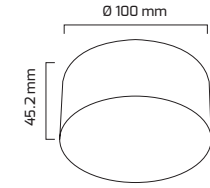

Ek Aparatı
GY 8073

Fiyat:
14,00 $