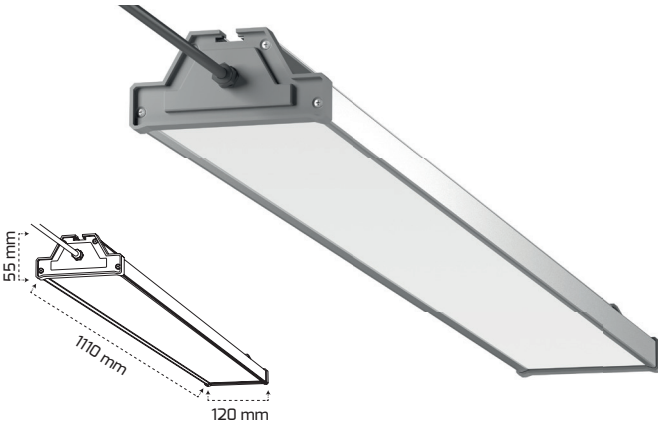

On - Off
Fiyat:
73,00 \$

GY 4321-90

GÜÇ (W)	IŞIK RENGİ	CRI (RA)	IŞIK AKISI (LM)
90 W	4000K	RA>90	11700 LM
90 W	6500K	RA>90	12150 LM

On - Off
Fiyat:**95,00 \$**

GY 4321-135

GÜÇ (W)	IŞIK RENGİ	CRI (RA)	IŞIK AKISI (LM)
120 W	4000K	RA>90	15600 LM
120 W	6500K	RA>90	16200 LM