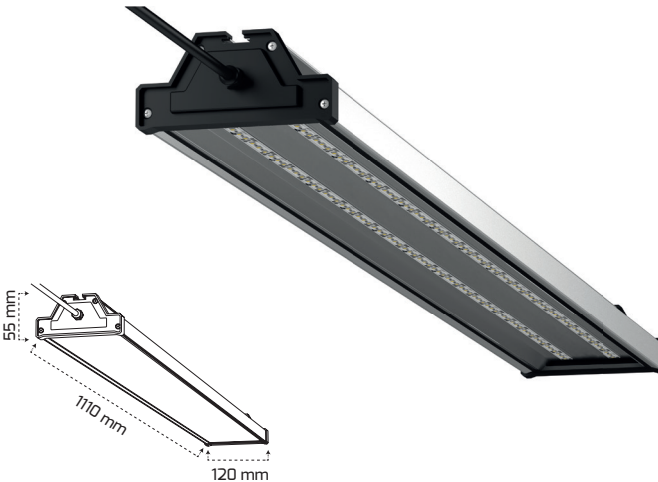

GY 4322-135

GÜÇ (W)	IŞIK RENGİ	CRI (RA)	IŞIK AKISI (LM)
120 W	4000K	RA>90	15600 LM
120 W	6500K	RA>90	16200 LM

On - Off
Fiyat:

120,00 $