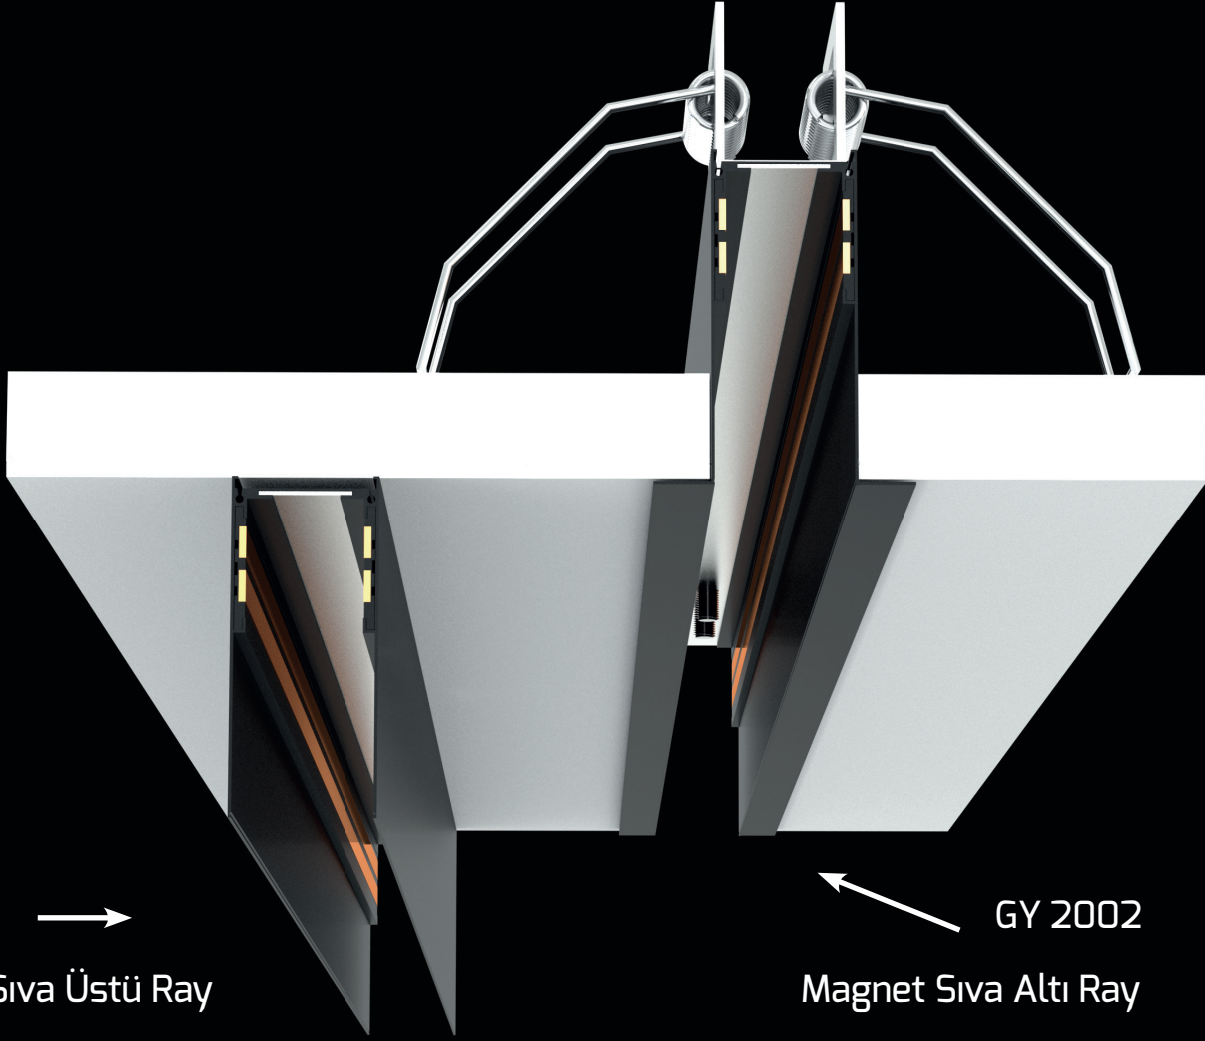

Fiyat: **26,00 \$**

GY 2006
*Ara Bağlantı

Fiyat: **4,00 \$**

GY 2007
*Esnek Dönüş

Fiyat: **5,00 \$**

Sıva Üstü Magnet Ray ve Aparatları

GY 2001-2

(2 Metre)
Fiyat:**31,00 \$**