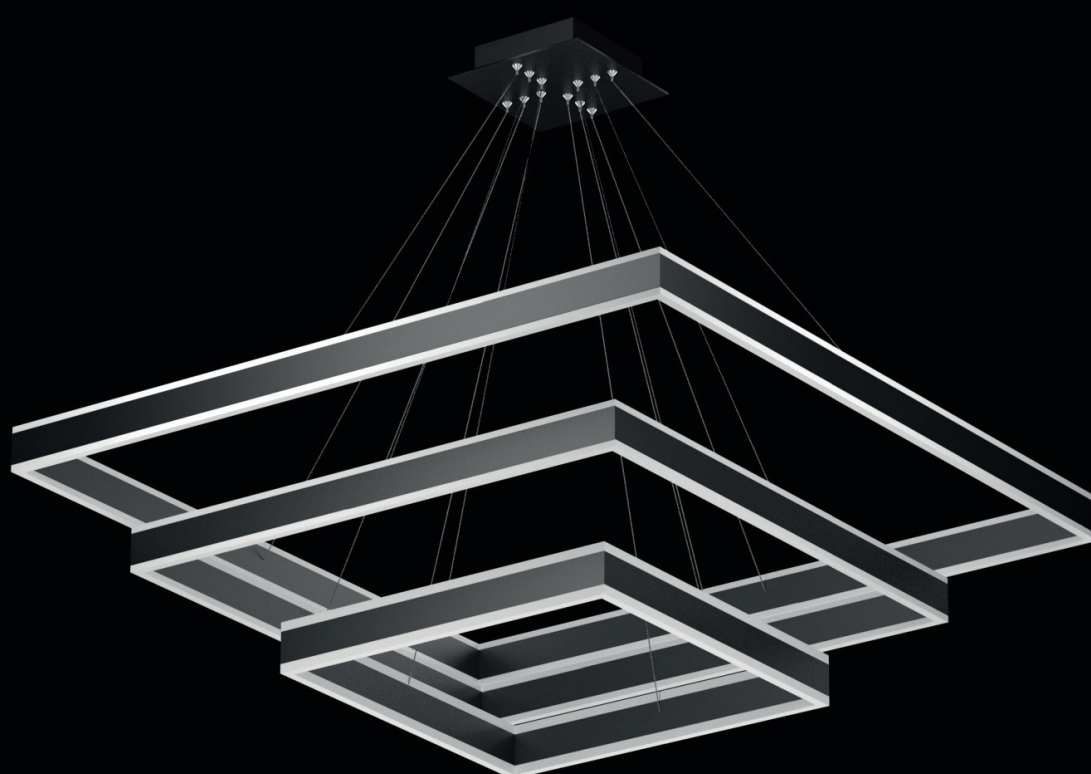

Triac Dim Fiyat:

117,50 \$

GY 8123-4

GÜÇ (W)	IŞIK RENGİ	CRI (RA)	IŞIK AKISI (LM)
56 W	3000K	RA>90	5880 LM
56 W	4000K	RA>90	6160 LM
56 W	6500K	RA>90	6440 LM

On-Off Fiyat:

121,00 \$

Triac Dim Fiyat:

151,00 \$170x170 mm
GY 9006-1 (1'li Rozans) Fiyat:**19,00 \$**220x220 mm
GY 9006-2 (2'li Rozans) Fiyat:**27,00 \$**330x330 mm
GY 9006-3 (3'lü Rozans) Fiyat:**35,00 \$**330x330 mm
GY 9006-4 (4'lü Rozans) Fiyat:**41,00 \$**