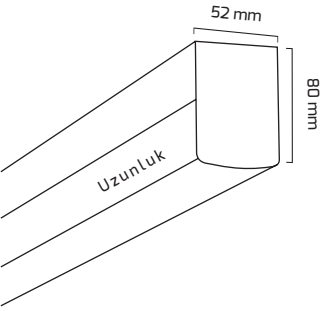

KOD	UZUNLUK	FİYAT
GY 9001	1500 mm (asansörlü)	3.50 \$

KOD	FİYAT
GY 9002	2.00 \$

* Sarkıt aparatı için tane fiyatıdır.

* Kablo boyu 1200 mm.

* Sıva üzeri montaj için tane fiyatıdır.

KOD	GÜÇ (W)	IŞIK RENGİ (K)	CRI (RA)	IŞIK AKISI (LM)	UZUNLUK	FİYAT
GY 8035-60	26 W	3000K-4000K-6500K	RA>90	2860 LM	600 mm	57,00 \$
GY 8035-90	39 W	3000K-4000K-6500K	RA>90	4290 LM	900 mm	75,00 \$
GY 8035-120	52 W	3000K-4000K-6500K	RA>90	5720 LM	1200 mm	94,00 \$
GY 8035-150	65 W	3000K-4000K-6500K	RA>90	7150 LM	1500 mm	118,00 \$
GY 8035-180	75 W	3000K-4000K-6500K	RA>90	8250 LM	1800 mm	136,00 \$