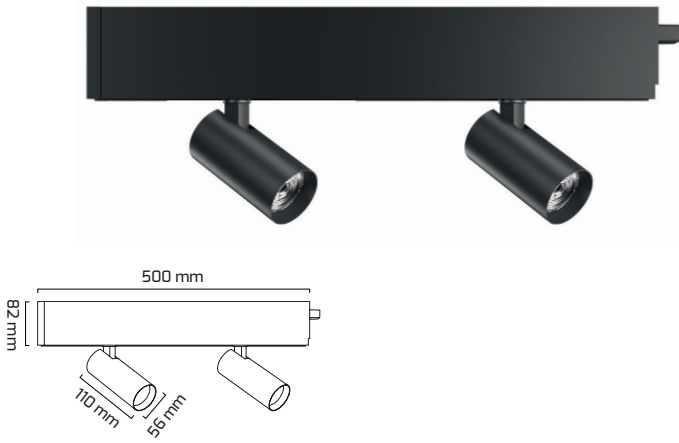

GY 8058-50

GÜÇ (W)	IŞIK RENGİ	CRI (RA)	IŞIK AKISI (LM)
2 x 14 W	2700K	RA>90	3826 LM
2 x 14 W	3000K	RA>90	3984 LM
2 x 14 W	4000K	RA>90	4044 LM
2 x 14 W	5000K	RA>90	4072 LM

On - Off
Fiyat:

110,00 $