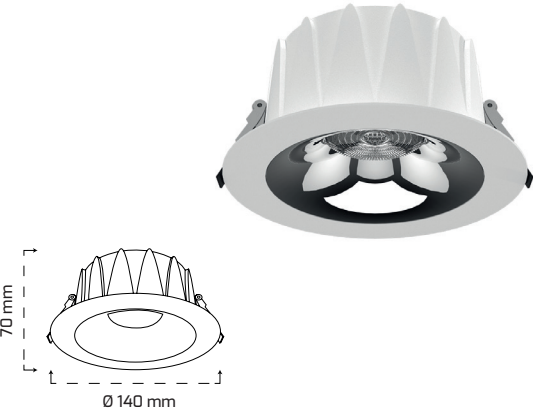

GÜÇ (W)	IŞIK RENGİ	CRI (RA)	IŞIK AKISI (LM)
14 W	3000K	RA>90	1992 LM
14 W	4000K	RA>90	2022 LM
14 W	5000K	RA>90	2036 LM

Triac Dim

Fiyat:

40,00 \$

On - Off

Fiyat:

27,00 \$GY 3055-20 **YENİ**

GÜÇ (W)	IŞIK RENGİ	CRI (RA)	IŞIK AKISI (LM)
20 W	3000K	RA>90	2845 LM
20 W	4000K	RA>90	2888 LM
20 W	5000K	RA>90	2908 LM