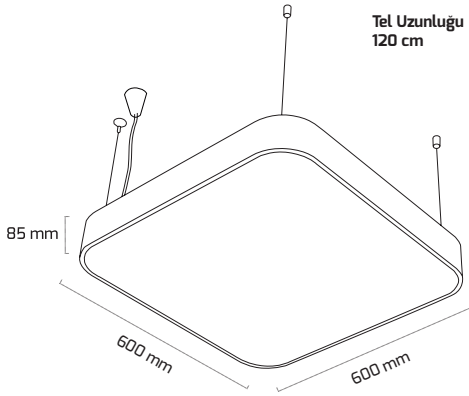

On - Off
Fiyat:

355,00 \$

GY 8115-40

GÜÇ (W)	IŞIK RENGİ	CRI (RA)	IŞIK AKISI (LM)
36 W	3000K	RA>90	3780 LM
36 W	4000K	RA>90	3960 LM
36 W	6500K	RA>90	4140 LM

On - Off
Fiyat:

138,00 \$

GY 8115-60

GÜÇ (W)	IŞIK RENGİ	CRI (RA)	IŞIK AKISI (LM)
73 W	3000K	RA>90	7665 LM
73 W	4000K	RA>90	8030 LM
73 W	6500K	RA>90	8395 LM