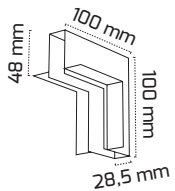

GY 2016

* Trimless L dönüş aparatı (duvar)

Fiyat:
6,50 $