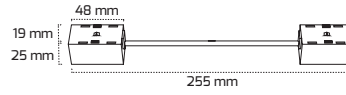

Fiyat:

YENİ 6,00 \$

GY 2045

*Esnek dönüş

Fiyat:

YENİ 6,00 \$

GY 2050-30

GÜÇ (W)	IŞIK RENGİ	CRI (RA)	IŞIK AKISI (LM)
12 W	3000K	RA>80	1320 LM
12 W	4000K	RA>80	1380 LM