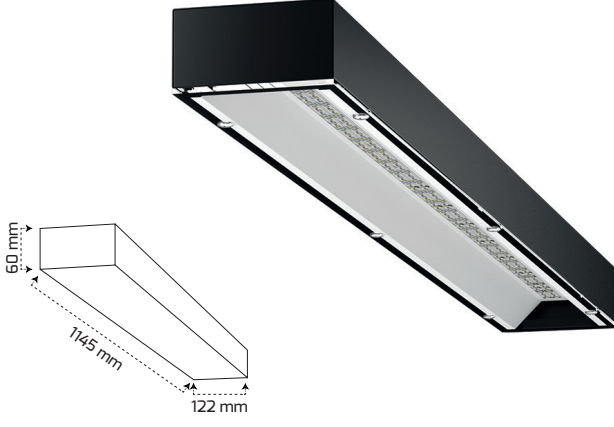

GY 4319

GÜÇ (W)	IŞIK RENGİ	CRI (RA)	IŞIK AKISI (LM)
60 W	4000K	RA>90	7800LM
60 W	6500K	RA>90	8100 LM

On - Off
Fiyat:

115,00 $