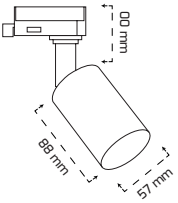

GY 3700 **YENİ**

GU10 Ampule Uyumlu(Duy dahil)

Eskitme

Fiyat:

10,00 $

Siyah

Fiyat:

7,25 $

Beyaz