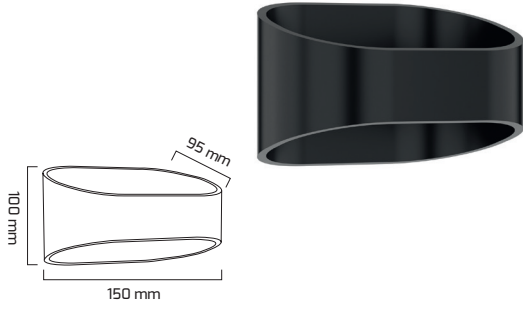

GY 6215

GÜÇ (W)	IŞIK RENGİ	CRI (RA)	IŞIK AKISI (LM)
7 W	3000K	RA>80	770 LM

On - Off
Fiyat:
47,00 $