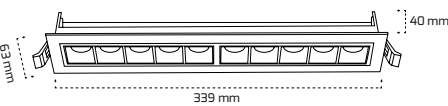

GY 5119 **YENİ**

On - Off
Fiyat:

45,00 $

GÜÇ (W)	IŞIK RENGİ	CRI (RA)	IŞIK AKISI (LM)
20 W	2700K	RA>90	2800 LM
20 W	3000K	RA>90	3020 LM
20 W	4000K	RA>90	3140 LM
20 W	6500K	RA>90	3140 LM