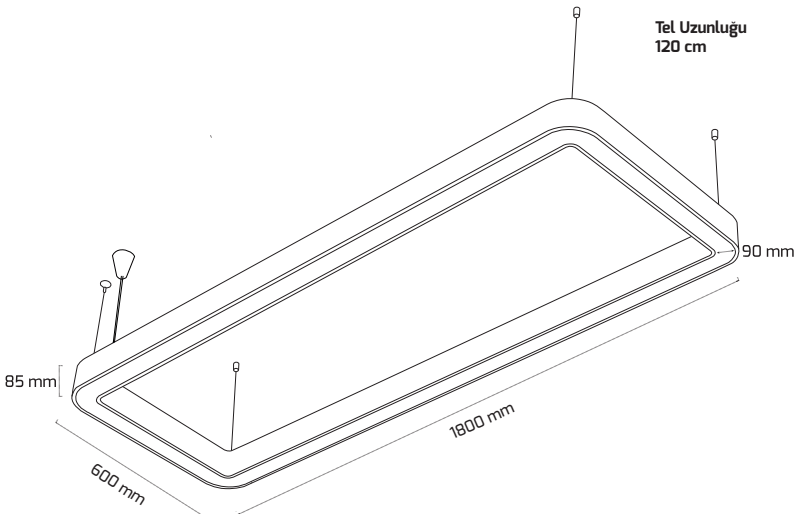

GY 8118-60x180

GÜÇ (W)	IŞIK RENGİ	CRI (RA)	IŞIK AKISI (LM)
112 W	3000K	RA>90	11760 LM
112 W	4000K	RA>90	12320 LM
112 W	6500K	RA>90	12880 LM

On - Off
Fiyat:

490,00 $