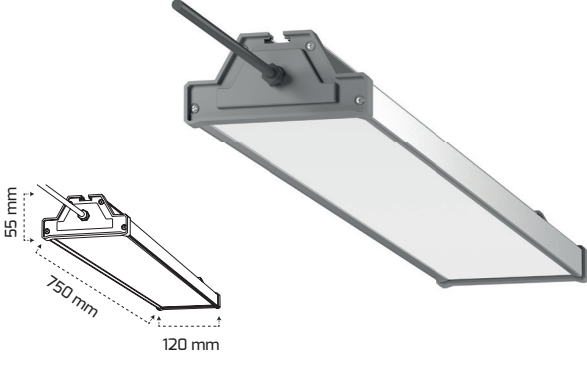

GY 4321-90

GÜÇ (W)	IŞIK RENGİ	CRI (RA)	IŞIK AKISI (LM)
90 W	4000K	RA>90	11700 LM
90 W	6500K	RA>90	12150 LM

On - Off
Fiyat:

95,00 $