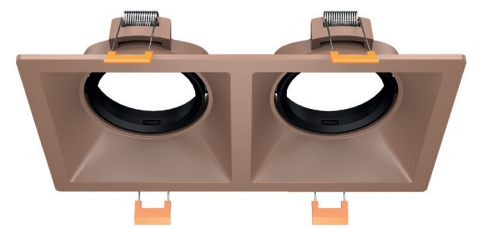

10

CE

On - Off
Fiyat:

26,00 \$

GU10 Ampule Uyumlu(Duy hariç)

2 YIL GARANTİ

60

GY 1935 **YENİ**