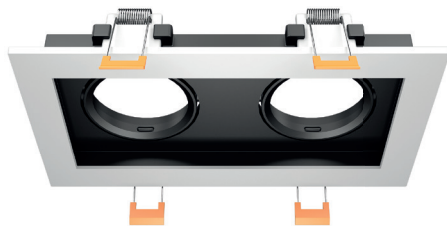

Siyah Beyaz Antrasit

Fiyat:
6,00 \$

Titanyum Gold Rose

Fiyat:
9,50 \$

Ø 100 mm

GU10 Ampule Uyumlu(Duy hariç)

Ø 90 mm

GY 1941 **YENİ**