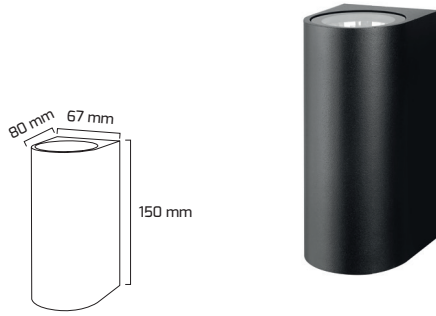

35.000

IP
65

20

On - Off
Fiyat:**32,00 \$**

GY 6224

GÜÇ (W)	IŞIK RENGİ	CRI (RA)	IŞIK AKISI (LM)
3 W	3000K	RA>80	330 LM

On - Off
Fiyat:
24,00 \$

GY 6225