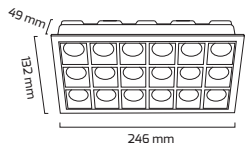

GY 5102

GÜÇ (W)	IŞIK RENGİ	CRI (RA)	IŞIK AKISI (LM)
12 W	3000K	RA>80	1380 LM
12 W	4000K	RA>80	1440 LM
12 W	6500K	RA>80	1500 LM

Triac Dim
Fiyat:

61,00 $

On - Off
Fiyat:

48,00 $

GY 5115

GÜÇ (W)	IŞIK RENGİ	CRI (RA)	IŞIK AKISI (LM)
10 W	2700K	RA>90	1400 LM
10 W	3000K	RA>90	1510 LM
10 W	4000K	RA>90	1570 LM
10 W	6500K	RA>90	1570 LM

Triac Dim
Fiyat:

43,00 $

On - Off
Fiyat:

30,00 $

GY 5108

GÜÇ (W)	IŞIK RENGİ	CRI (RA)	IŞIK AKISI (LM)
10 W	2700K	RA>90	1400 LM
10 W	3000K	RA>90	1510 LM
10 W	4000K	RA>90	1570 LM
10 W	6500K	RA>90	1570 LM

Triac Dim
Fiyat:

54,00 $

On - Off
Fiyat:

41,00 $

GY 5113

GÜÇ (W)	IŞIK RENGİ	CRI (RA)	IŞIK AKISI (LM)
36 W	2700K	RA>90	5040 LM
36 W	3000K	RA>90	5436 LM
36 W	4000K	RA>90	5652 LM
36 W	6500K	RA>90	5652 LM

On - Off
Fiyat:

80,00 $