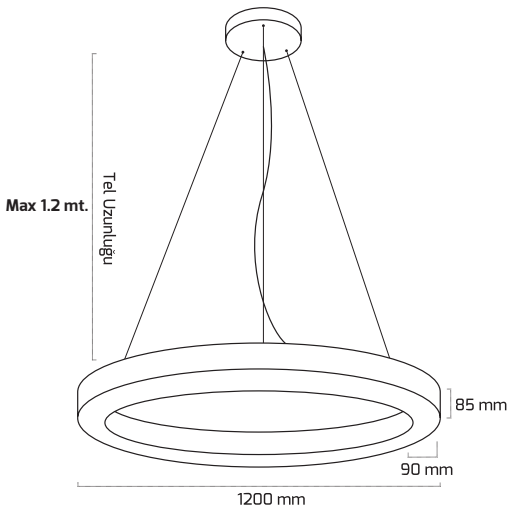

GY 8112-120

GÜÇ (W)	IŞIK RENGİ	CRI (RA)	IŞIK AKISI (LM)
163 W	3000K	RA>90	17115 LM
163 W	4000K	RA>90	17930 LM
163 W	6500K	RA>90	18745 LM

Triac Dim
Fiyat:
540,00 $

On - Off
Fiyat:
470,00 $