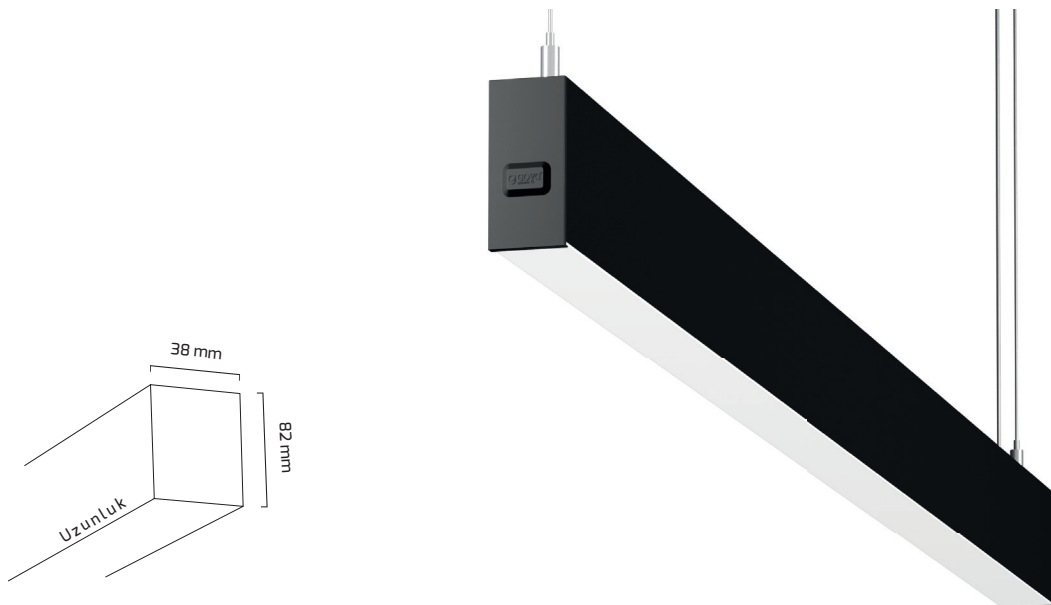

● Siyah ○ Beyaz 3 YIL GARANTİ 220 VOLT 50.000 IP 20 CE

KOD	GÜÇ (W)	İŞİK RENGİ (K)	CRI (RA)	İŞİK AKISI (LM)	UZUNLUK	FİYAT
GY 8030-60	18 W	3000K-4000K-6500K	RA>90	1980 LM	600 mm	50,00 $
GY 8030-90	26 W	3000K-4000K-6500K	RA>90	2860 LM	900 mm	64,00 $
GY 8030-120	34 W	3000K-4000K-6500K	RA>90	3740 LM	1200 mm	78,00 $
GY 8030-150	42 W	3000K-4000K-6500K	RA>90	4620 LM	1500 mm	94,00 $
GY 8030-180	51 W	3000K-4000K-6500K	RA>90	5610 LM	1800 mm	108,00 $