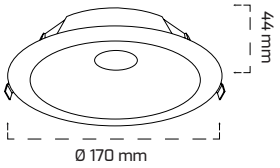

GY 1776-6 **YENİ**

GÜÇ (W)	IŞIK RENGİ	CRI (RA)	IŞIK AKISI (LM)
6 W	3000K	RA>80	600 LM
6 W	4000K	RA>80	630 LM
6 W	6500K	RA>80	660 LM

On - Off
Fiyat:
7,50 $

GY 1776-10 **YENİ**

GÜÇ (W)	IŞIK RENGİ	CRI (RA)	IŞIK AKISI (LM)
10 W	3000K	RA>80	1000 LM
10 W	4000K	RA>80	1050 LM
10 W	6500K	RA>80	1100 LM

On - Off
Fiyat:
12,00 $

GY 1776-18 **YENİ**

GÜÇ (W)	IŞIK RENGİ	CRI (RA)	IŞIK AKISI (LM)
18 W	3000K	RA>80	1800 LM
18 W	4000K	RA>80	1892 LM
18 W	6500K	RA>80	1980 LM

On - Off
Fiyat:
17,00 $

GY 1776-32 **YENİ**

GÜÇ (W)	IŞIK RENGİ	CRI (RA)	IŞIK AKISI (LM)
32 W	3000K	RA>80	3200 LM
32 W	4000K	RA>80	3360 LM
32 W	6500K	RA>80	3520 LM

On - Off
Fiyat:
25,00 $