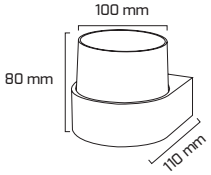

On - Off
Fiyat:
29,00 \$

GY 7247

GÜÇ (W)	İŞIK RENGİ	CRI (RA)	İŞIK AKISI (LM)
10 W	3000K	RA>80	1100 LM

On - Off
Fiyat:
25,50 \$

GY 7229

GÜÇ (W)	İŞIK RENGİ	CRI (RA)	İŞIK AKISI (LM)
5 W	3000K	RA>80	550 LM

On - Off
Fiyat:
13,50 \$