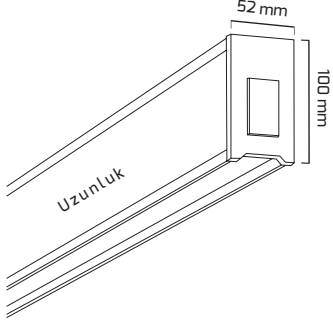

GRİ MERMER DESENİ - SİYAH MERMER DESENİ - AHŞAP (CEVİZ) DESENİ

KOD	GÜÇ (W)	IŞIK RENGİ (K)	CRI (RA)	IŞIK AKISI (LM)	UZUNLUK	FİYAT
GY 8046-60	18 W	3000K-4000K-6500K	RA>90	1980 LM	600 mm	72,00 $
GY 8046-90	26 W	3000K-4000K-6500K	RA>90	2860 LM	900 mm	98,00 $
GY 8046-120	34 W	3000K-4000K-6500K	RA>90	3740 LM	1200 mm	123,00 $
GY 8046-150	42 W	3000K-4000K-6500K	RA>90	4620 LM	1500 mm	150,00 $
GY 8046-180	51 W	3000K-4000K-6500K	RA>90	5610 LM	1800 mm	175,00 $

OXIDE GOLD DESENİ - OXIDE MİRROR DESENİ

KOD	GÜÇ (W)	IŞIK RENGİ (K)	CRI (RA)	IŞIK AKISI (LM)	UZUNLUK	FİYAT
GY 8046-60	18 W	3000K-4000K-6500K	RA>90	1980 LM	600 mm	85,00 $
GY 8046-90	26 W	3000K-4000K-6500K	RA>90	2860 LM	900 mm	116,00 $
GY 8046-120	34 W	3000K-4000K-6500K	RA>90	3740 LM	1200 mm	148,00 $
GY 8046-150	42 W	3000K-4000K-6500K	RA>90	4620 LM	1500 mm	181,00 $
GY 8046-180	51 W	3000K-4000K-6500K	RA>90	5610 LM	1800 mm	212,00 $

PETEK SAÇ DESENİ

KOD	GÜÇ (W)	IŞIK RENGİ (K)	CRI (RA)	IŞIK AKISI (LM)	UZUNLUK	FİYAT
GY 8046-60	18 W	3000K-4000K-6500K	RA>90	1980 LM	600 mm	78,00 $
GY 8046-90	26 W	3000K-4000K-6500K	RA>90	2860 LM	900 mm	107,00 $
GY 8046-120	34 W	3000K-4000K-6500K	RA>90	3740 LM	1200 mm	135,00 $
GY 8046-150	42 W	3000K-4000K-6500K	RA>90	4620 LM	1500 mm	164,00 $
GY 8046-180	51 W	3000K-4000K-6500K	RA>90	5610 LM	1800 mm	193,00 $

KOD	FİYAT
GY 9001	3,50 $

* Sarkıt aparatı için tane fiyatıdır.

* Kablo boyu 1200 mm.

KOD	FİYAT
GY 9002	2,00 $

* Sıva üzeri montaj için tane fiyatıdır.

KOD	FİYAT
GY 9003	1,20 $

* Tavaya montaj için tane fiyatıdır.

KOD	FİYAT
GY 9004	1,80 $

* Baffle tavan montaj için tane fiyatıdır.