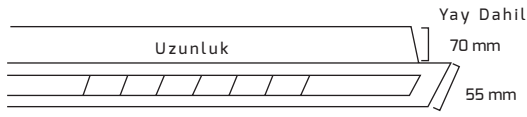

MONTAJ TİPİ: SIVA ALTI

Siyah

Beyaz

3 YIL GARANTİ

220 VOLT

50.000

IP 20

CE

KOD	GÜÇ (W)	IŞIK RENGİ (K)	CRI (RA)	IŞIK AKISI (LM)	KESİM ÇAPI	UZUNLUK	FİYAT
GY 8024-60	20 W	3000K-4000K-6500K	RA>90	2800 LM	38 x 610	640 mm	65,00 $
GY 8024-90	30 W	3000K-4000K-6500K	RA>90	4200 LM	38 x 910	940 mm	85,00 $
GY 8024-120	40 W	3000K-4000K-6500K	RA>90	5600 LM	38 x 1210	1240 mm	109,00 $
GY 8024-150	50 W	3000K-4000K-6500K	RA>90	7000 LM	38 x 1510	1540 mm	129,00 $
GY 8024-180	60 W	3000K-4000K-6500K	RA>90	8400 LM	38 x 1810	1840 mm	155,00 $