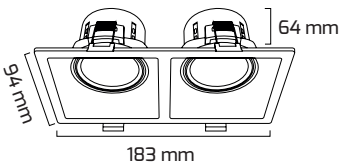

40

GY 1736-8

On - Off
Fiyat:
12,25 \$

Triac Dim
Fiyat:
25,25 \$

On - Off
Fiyat:
14,50 \$

Triac Dim
Fiyat:
27,50 \$

GÜÇ (W)	IŞIK RENGİ	CRI (RA)	IŞIK AKISI (LM)
2 x 8 W	2700K	RA>90	1760 LM
2 x 8 W	3000K	RA>90	1840 LM
2 x 8 W	4000K	RA>90	1920 LM
2 x 8 W	6500K	RA>90	2000 LM