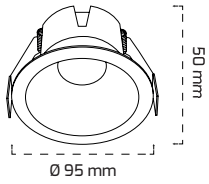

GY 1710-20 **YENİ**

GÜÇ (W)	IŞIK RENGİ	CRI (RA)	IŞIK AKISI (LM)
20 W	3000K	RA>90	2845 LM
20 W	4000K	RA>90	2888 LM
20 W	5000K	RA>90	2908 LM