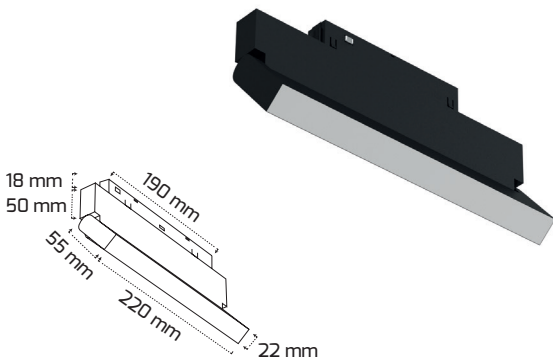

GY 2055-12 **YENİ**

GÜÇ (W)	IŞIK RENGİ	CRI (RA)	IŞIK AKISI (LM)
12 W	3000K	RA>80	1320 LM
12 W	4000K	RA>80	1380 LM

Fiyat:

21,00 $