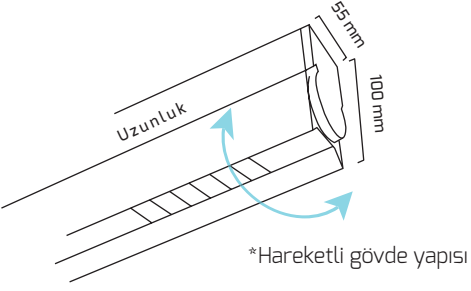

Enerji Girişi
GY 8094

Fiyat:
14,00 \$

Sonlama Kapağı
GY 8095

Fiyat:
12,00 \$

KOD	GÜÇ (W)	IŞIK RENGİ (K)	CRI (RA)	IŞIK AKISI (LM)	UZUNLUK	FİYAT
GY 8039-60	20 W	3000K-4000K-6500K	RA>90	2800 LM	600 mm	96,00 \$
GY 8039-90	30 W	3000K-4000K-6500K	RA>90	4200 LM	900 mm	133,00 \$
GY 8039-120	40 W	3000K-4000K-6500K	RA>90	5600 LM	1200 mm	170,00 \$
GY 8039-150	50 W	3000K-4000K-6500K	RA>90	7000 LM	1500 mm	207,00 \$
GY 8039-180	60 W	3000K-4000K-6500K	RA>90	8400 LM	1800 mm	249,00 \$