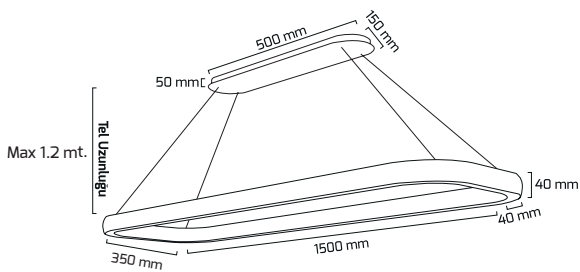

GY 8262-35x150

GÜÇ (W)	İŞİK RENGİ	CRI (RA)	İŞİK AKISI (LM)
130 W	3000K	RA>90	12350 LM
130 W	4000K	RA>90	13000 LM
130 W	6500K	RA>90	13650 LM

Siyah

Beyaz

2 YIL GARANTİ

130 WATT

220 VOLT

50.000

IP 20

CE

On - Off
Fiyat:

350,00 $