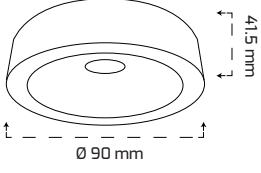

GY 1862-8

On - Off
Fiyat:
42,00 \$

Triac Dim
Fiyat:
55,00 \$

On - Off
Fiyat:
45,50 \$

Triac Dim
Fiyat:
58,50 \$

GY 1886-6 **YENİ**

GÜÇ (W)	IŞIK RENGİ	CRI (RA)	IŞIK AKISI (LM)
6 W	3000K	RA>80	600 LM
6 W	4000K	RA>80	630 LM
6 W	6500K	RA>80	660 LM