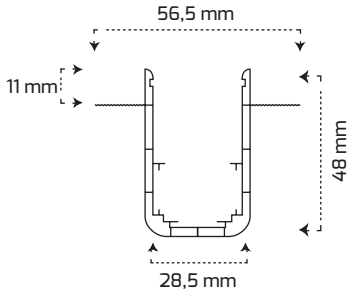

GY 2003-2

(2 Metre)
Fiyat:

29,00 $

GY 2003-3

(3 Metre)
Fiyat:

43,50 $