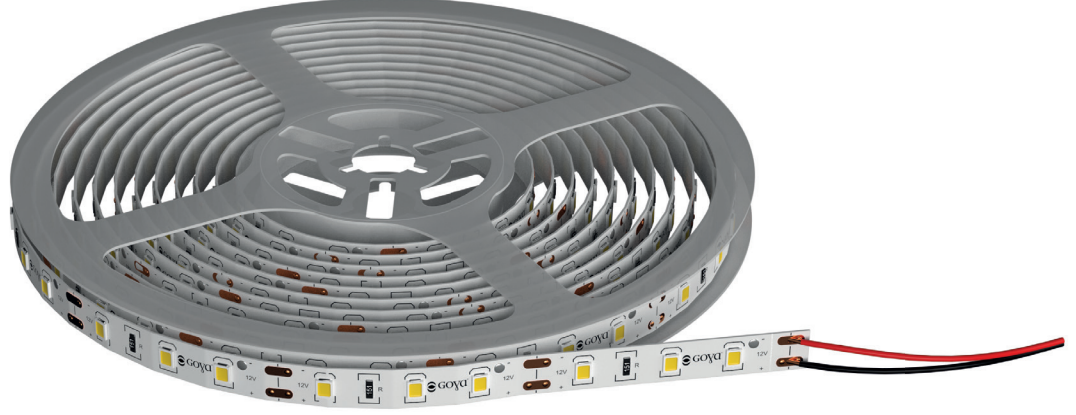

GU10 Ampule Uyumlu(Duy dahil)

Fiyat:

15,00 \$

GY 9175 **YENİ**

GÜÇ (W)	IŞIK RENGİ	CRI (RA)	IŞIK AKISI (LM)
9 W	3000K	RA>90	1035 LM
9 W	4000K	RA>90	1080 LM
9 W	6500K	RA>90	1125 LM

On - Off
Fiyat:
4,50 \$

12V