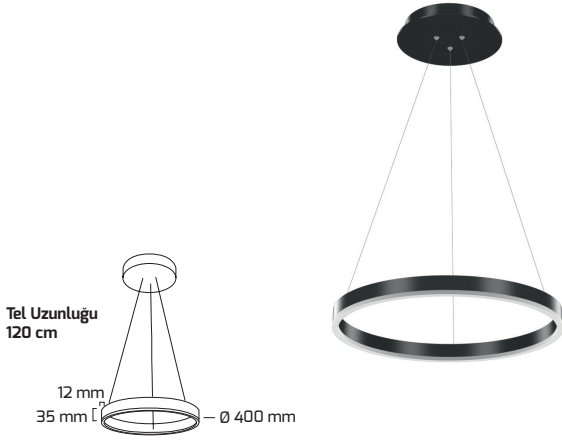

GY 8210-40

GÜÇ (W)	IŞIK RENGİ	CRI (RA)	IŞIK AKISI (LM)
35 W	3000K	RA>90	3675 LM
35 W	4000K	RA>90	3850 LM
35 W	6500K	RA>90	4025 LM

On-Off Fiyat:

80,00 $

Triac Dim Fiyat:

97,50 $