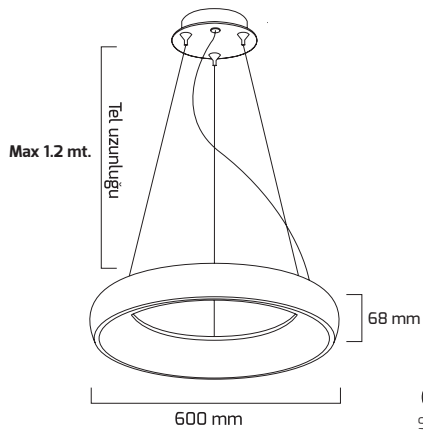

GY 8121-45

GÜÇ (W)	IŞIK RENGİ	CRI (RA)	IŞIK AKISI (LM)
41 W	3000K	RA>90	4305 LM
41 W	4000K	RA>90	4510 LM
41 W	6500K	RA>90	4715 LM

Triac Dim
Fiyat:

182,50 $

On - Off
Fiyat:

165,00 $

GY 8121-60

GÜÇ (W)	IŞIK RENGİ	CRI (RA)	IŞIK AKISI (LM)
82 W	3000K	RA>90	8610 LM
82 W	4000K	RA>90	9020 LM
82 W	6500K	RA>90	9430 LM

Triac Dim
Fiyat:

240,00 $

On - Off
Fiyat:

205,00 $