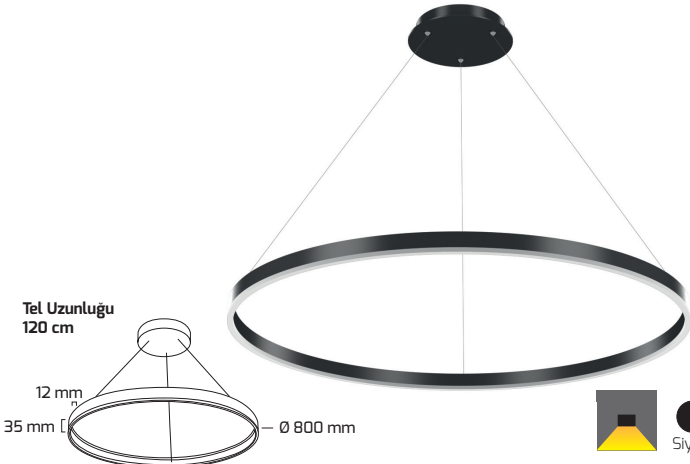

GY 8210-80

GÜÇ (W)	IŞIK RENGİ	CRI (RA)	IŞIK AKISI (LM)
70 W	3000K	RA>90	7350 LM
70 W	4000K	RA>90	7700 LM
70 W	6500K	RA>90	8050 LM

On-Off Fiyat:

140,00 $

Triac Dim Fiyat:

175,00 $

Ø 170 mm
GY 9005-1 (1'li Rozans) Fiyat:

19,00 $

Ø 300 mm
GY 9005-2 (2'li Rozans) Fiyat:

27,00 $

Ø 340 mm
GY 9005-3 (3'lü Rozans) Fiyat:

35,00 $

Ø 400 mm
GY 9005-4 (4'lü Rozans) Fiyat:

41,00 $