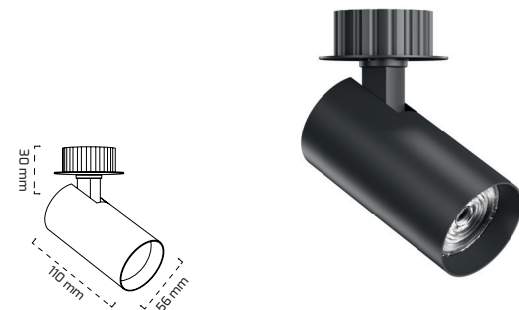

GY 3644 SÜR

GÜÇ (W)	IŞIK RENGİ	CRI (RA)	IŞIK AKISI (LM)
14 W	2700K	RA>90	1913 LM
14 W	3000K	RA>90	1992 LM
14 W	4000K	RA>90	2022 LM
14 W	5000K	RA>90	2036 LM

On - Off
Fiyat:
32,00 $