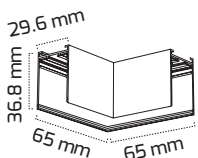

GY 2032

YENİ

*Sıva üstü L dönüş aparatı(tavan)

Fiyat:

6,00 $