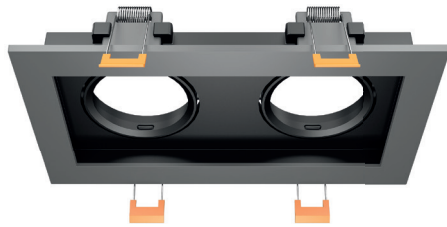

Siyah Beyaz Antrasit

Fiyat:
6,00 \$

Titanyum Gold Rose

Fiyat:
9,50 \$

Ø 100 mm

GU10 Ampule Uyumlu(Duy hariç)

Ø 90 mm

GY 1941 **YENİ**