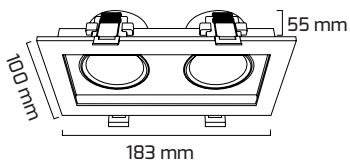

90 x 90 mm

GY 1742-8

On - Off
Fiyat:
13,00 \$

Triac Dim
Fiyat:
26,00 \$

On - Off
Fiyat:
15,25 \$

Triac Dim
Fiyat:
28,25 \$

GÜÇ (W)	IŞIK RENGİ	CRI (RA)	IŞIK AKISI (LM)
2 x 8 W	2700K	RA>90	1760 LM
2 x 8 W	3000K	RA>90	1840 LM
2 x 8 W	4000K	RA>90	1920 LM
2 x 8 W	6500K	RA>90	2000 LM