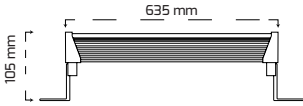

GY 6032-60 **YENİ**