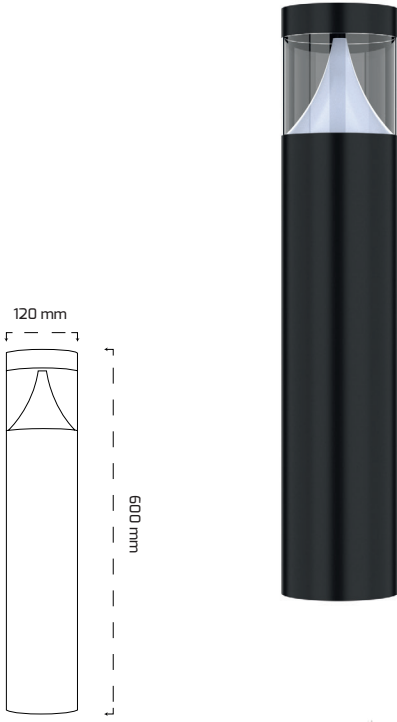

On - Off
Fiyat:
62,00 \$

GY 6263  Siyah  5 WATT  220 VOLT  2 YIL GARANTİ  35.000  IP 65 

GÜÇ (W)	IŞIK RENGİ	CRI (RA)	IŞIK AKISI (LM)
5 W	3000K	RA>80	550 LM

On - Off
Fiyat:**YENİ** 102,00 \$GY 6264  Siyah  7 WATT  220 VOLT  2 YIL GARANTİ  35.000  IP 65  CE