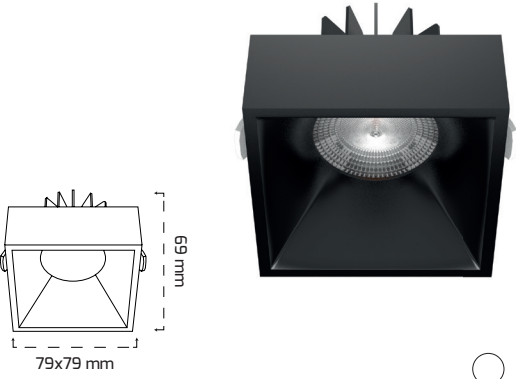

GY 1716 **YENİ**

GÜÇ (W)	IŞIK RENGİ	CRI (RA)	IŞIK AKISI (LM)
14 W	3000K	RA>90	1992 LM
14 W	4000K	RA>90	2022 LM
14 W	5000K	RA>90	2036 LM

Triac Dim

Fiyat:

38,00 \$

On - Off

Fiyat:

25,00 \$GY 1717 **YENİ**