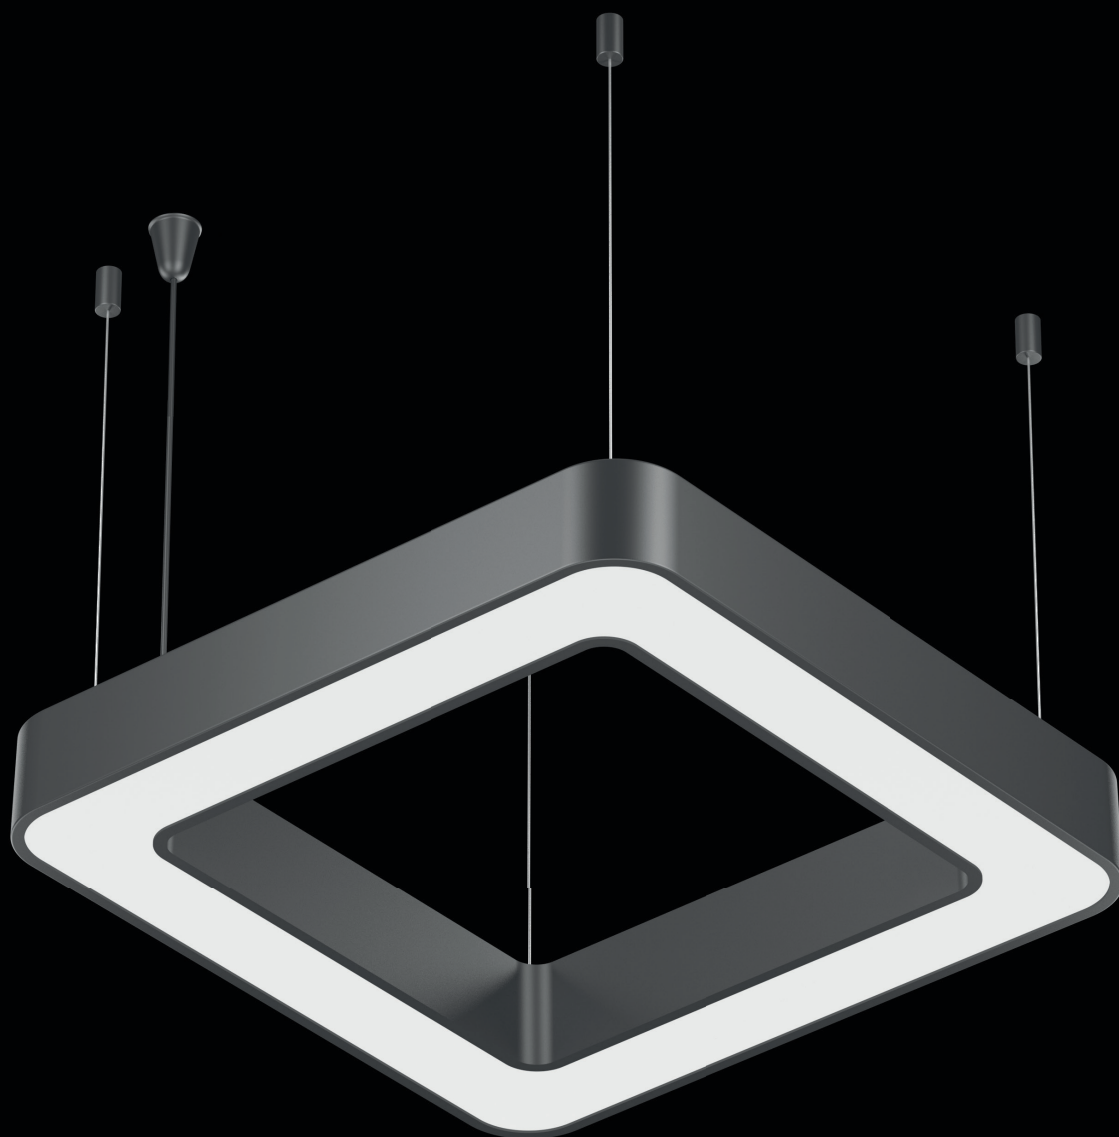

On - Off
Fiyat:

195,00 \$

GY 8117-90

GÜÇ (W)	IŞIK RENGİ	CRI (RA)	IŞIK AKISI (LM)
109 W	3000K	RA>90	11445 LM
109 W	4000K	RA>90	11990 LM
109 W	6500K	RA>90	12535 LM

On - Off
Fiyat:

320,00 \$

GY 8114-40

GÜÇ (W)	IŞIK RENGİ	CRI (RA)	IŞIK AKISI (LM)
28 W	3000K	RA>90	2940 LM
28 W	4000K	RA>90	3080 LM
28 W	6500K	RA>90	3220 LM