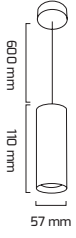

GY 3705/S **YENİ**

GU10 Ampule Uyumlu(Duy dahil)

Fiyat:

18,00 $