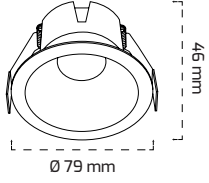

Triac Dim

Fiyat:

28,50 \$

On - Off

Fiyat:

15,50 \$GY 1710-14 **YENİ**

GÜÇ (W)	IŞIK RENGİ	CRI (RA)	IŞIK AKISI (LM)
14 W	3000K	RA>90	1992 LM
14 W	4000K	RA>90	2022 LM
14 W	5000K	RA>90	2036 LM

Triac Dim