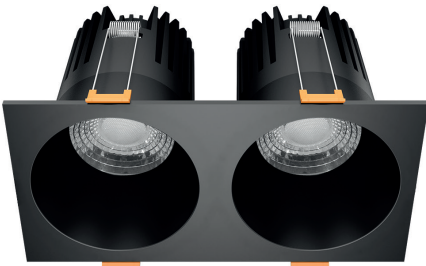

GY 1732-14

GÜÇ (W)	IŞIK RENGİ	CRI (RA)	IŞIK AKISI (LM)
2x14 W	2700K	RA>90	3080 LM
2x14 W	3000K	RA>90	3220 LM
2x14 W	4000K	RA>90	3360 LM
2x14 W	6500K	RA>90	3500 LM

Triac Dim

Fiyat:

67,00 $

On - Off

Fiyat:

52,00 $