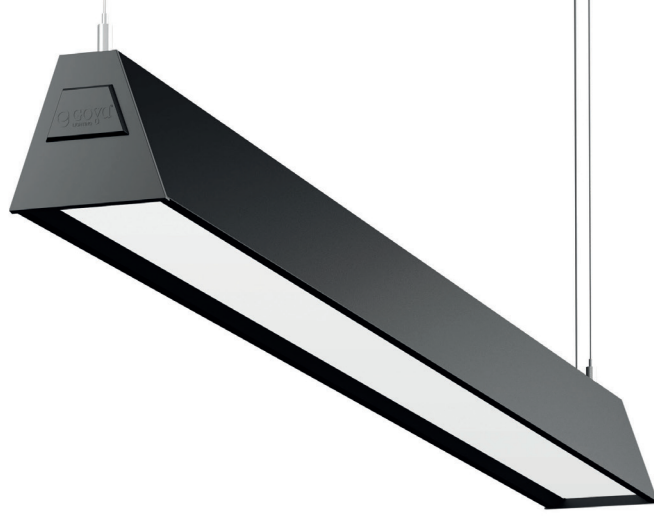

KOD	GÜÇ (W)	IŞIK RENGİ (K)	CRI (RA)	IŞIK AKISI (LM)	UZUNLUK	FİYAT
GY 8047-60	26 W	3000K-4000K-6500K	RA>90	2860 LM	600 mm	71.00 $
GY 8047-90	39 W	3000K-4000K-6500K	RA>90	4290 LM	900 mm	95.00 $
GY 8047-120	52 W	3000K-4000K-6500K	RA>90	5720 LM	1200 mm	120.00 $
GY 8047-150	65 W	3000K-4000K-6500K	RA>90	7150 LM	1500 mm	148.00 $
GY 8047-180	75 W	3000K-4000K-6500K	RA>90	8250 LM	1800 mm	172.00 $