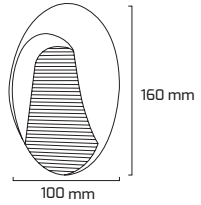

GY 6234

GÜÇ (W)	IŞIK RENGİ	CRI (RA)	IŞIK AKISI (LM)
3 W	3000K	RA>80	330 LM

Siyah

2 YIL
GARANTİ

220
VOLT

3
WATT

35.000

IP
65

20

On - Off
Fiyat:

32,00 $