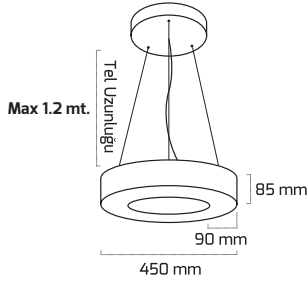

GY 8112-45

GÜÇ (W)	IŞIK RENGİ	CRI (RA)	IŞIK AKISI (LM)
41 W	3000K	RA>90	4305 LM
41 W	4000K	RA>90	4510 LM
41 W	6500K	RA>90	4715 LM

Triac Dim
Fiyat:
191,50 $

On - Off
Fiyat:
174,00 $