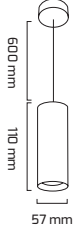

GY 1856/S-13