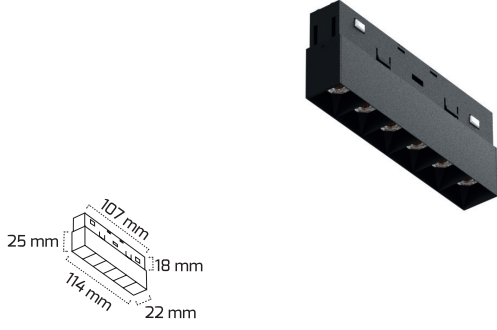

Fiyat:

19,00 \$GY 2055-12 **YENİ**

GÜÇ (W)	IŞIK RENGİ	CRI (RA)	IŞIK AKISI (LM)
12 W	3000K	RA>80	1320 LM
12 W	4000K	RA>80	1380 LM

Fiyat:

21,00 \$

GY 2051-6

GÜÇ (W)	IŞIK RENGİ	CRI (RA)	IŞIK AKISI (LM)
6 W	3000K	RA>80	660 LM
6 W	4000K	RA>80	690 LM