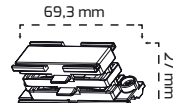

GY 9036

Fiyat:
6,00 $