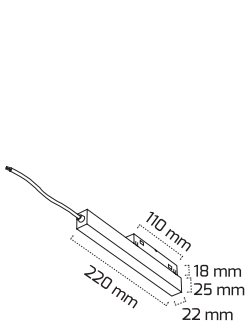

GY 100/2080-S

Fiyat: **19,00 $**