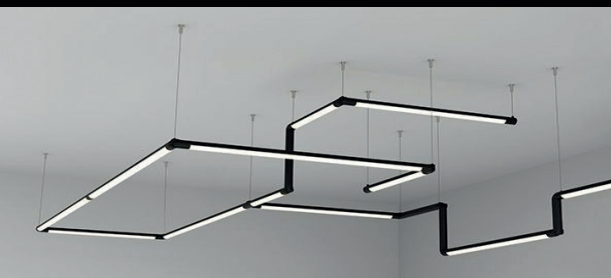

KOD	UZUNLUK	FİYAT
GY 9001	1500 mm (asansörlü)	3.50 \$

KOD	FİYAT
GY 9002	2.00 \$

* Sarkıt aparatı için tane fiyatıdır.

* Kablo boyu 1200 mm.

* Sıva üzeri montaj için tane fiyatıdır.

*Eklenebilir modüler yapı