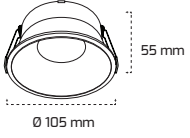

Triac Dim

Fiyat:

36,50 $

On - Off

Fiyat:

23,50 $