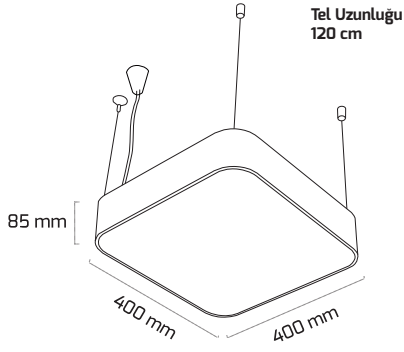

GY 8115-40

GÜÇ (W)	IŞIK RENGİ	CRI (RA)	IŞIK AKISI (LM)
36 W	3000K	RA>90	3780 LM
36 W	4000K	RA>90	3960 LM
36 W	6500K	RA>90	4140 LM

On - Off
Fiyat:

138,00 $