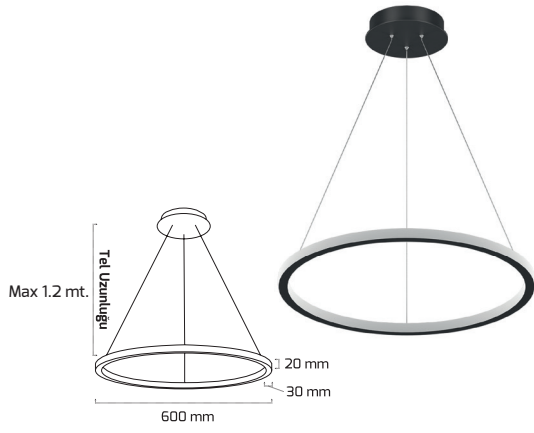

GY 8221-60

GÜÇ (W)	İŞİK RENGİ	CRI (RA)	İŞİK AKISI (LM)
60 W	3000K	RA>90	5700 LM
60 W	4000K	RA>90	6000 LM
60 W	6500K	RA>90	6300 LM

On - Off
Fiyat:

155,00 $