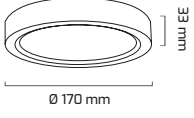

On - Off

Fiyat:

20,00 \$GY 1886-32 **YENİ**

GÜÇ (W)	IŞIK RENGİ	CRI (RA)	IŞIK AKISI (LM)
32 W	3000K	RA>80	3200 LM
32 W	4000K	RA>80	3360 LM
32 W	6500K	RA>80	3520 LM

On - Off

Fiyat:

28,00 \$

GY 1883-12