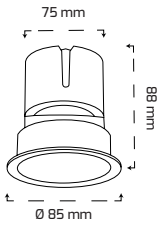

Triac Dim

Fiyat:

44,00 $

On - Off

Fiyat:

31,00 $