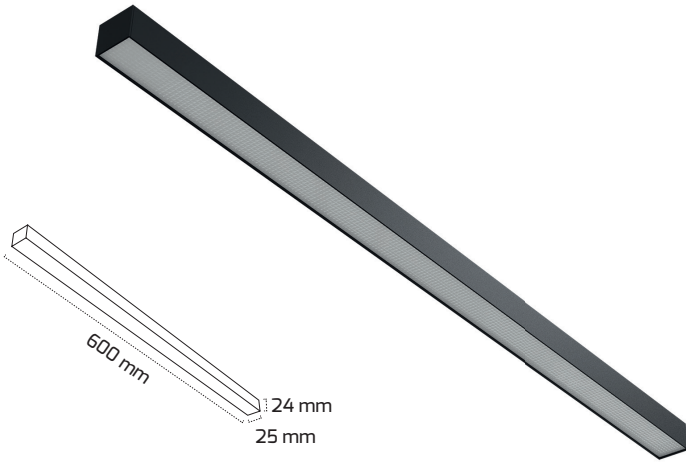

GY 2070-60

YENİ

GÜÇ (W)	IŞIK RENGİ	CRI (RA)	IŞIK AKISI (LM)
28 W	3000K	RA>80	3080 LM
28 W	4000K	RA>80	3220 LM

Fiyat:

20,00 $