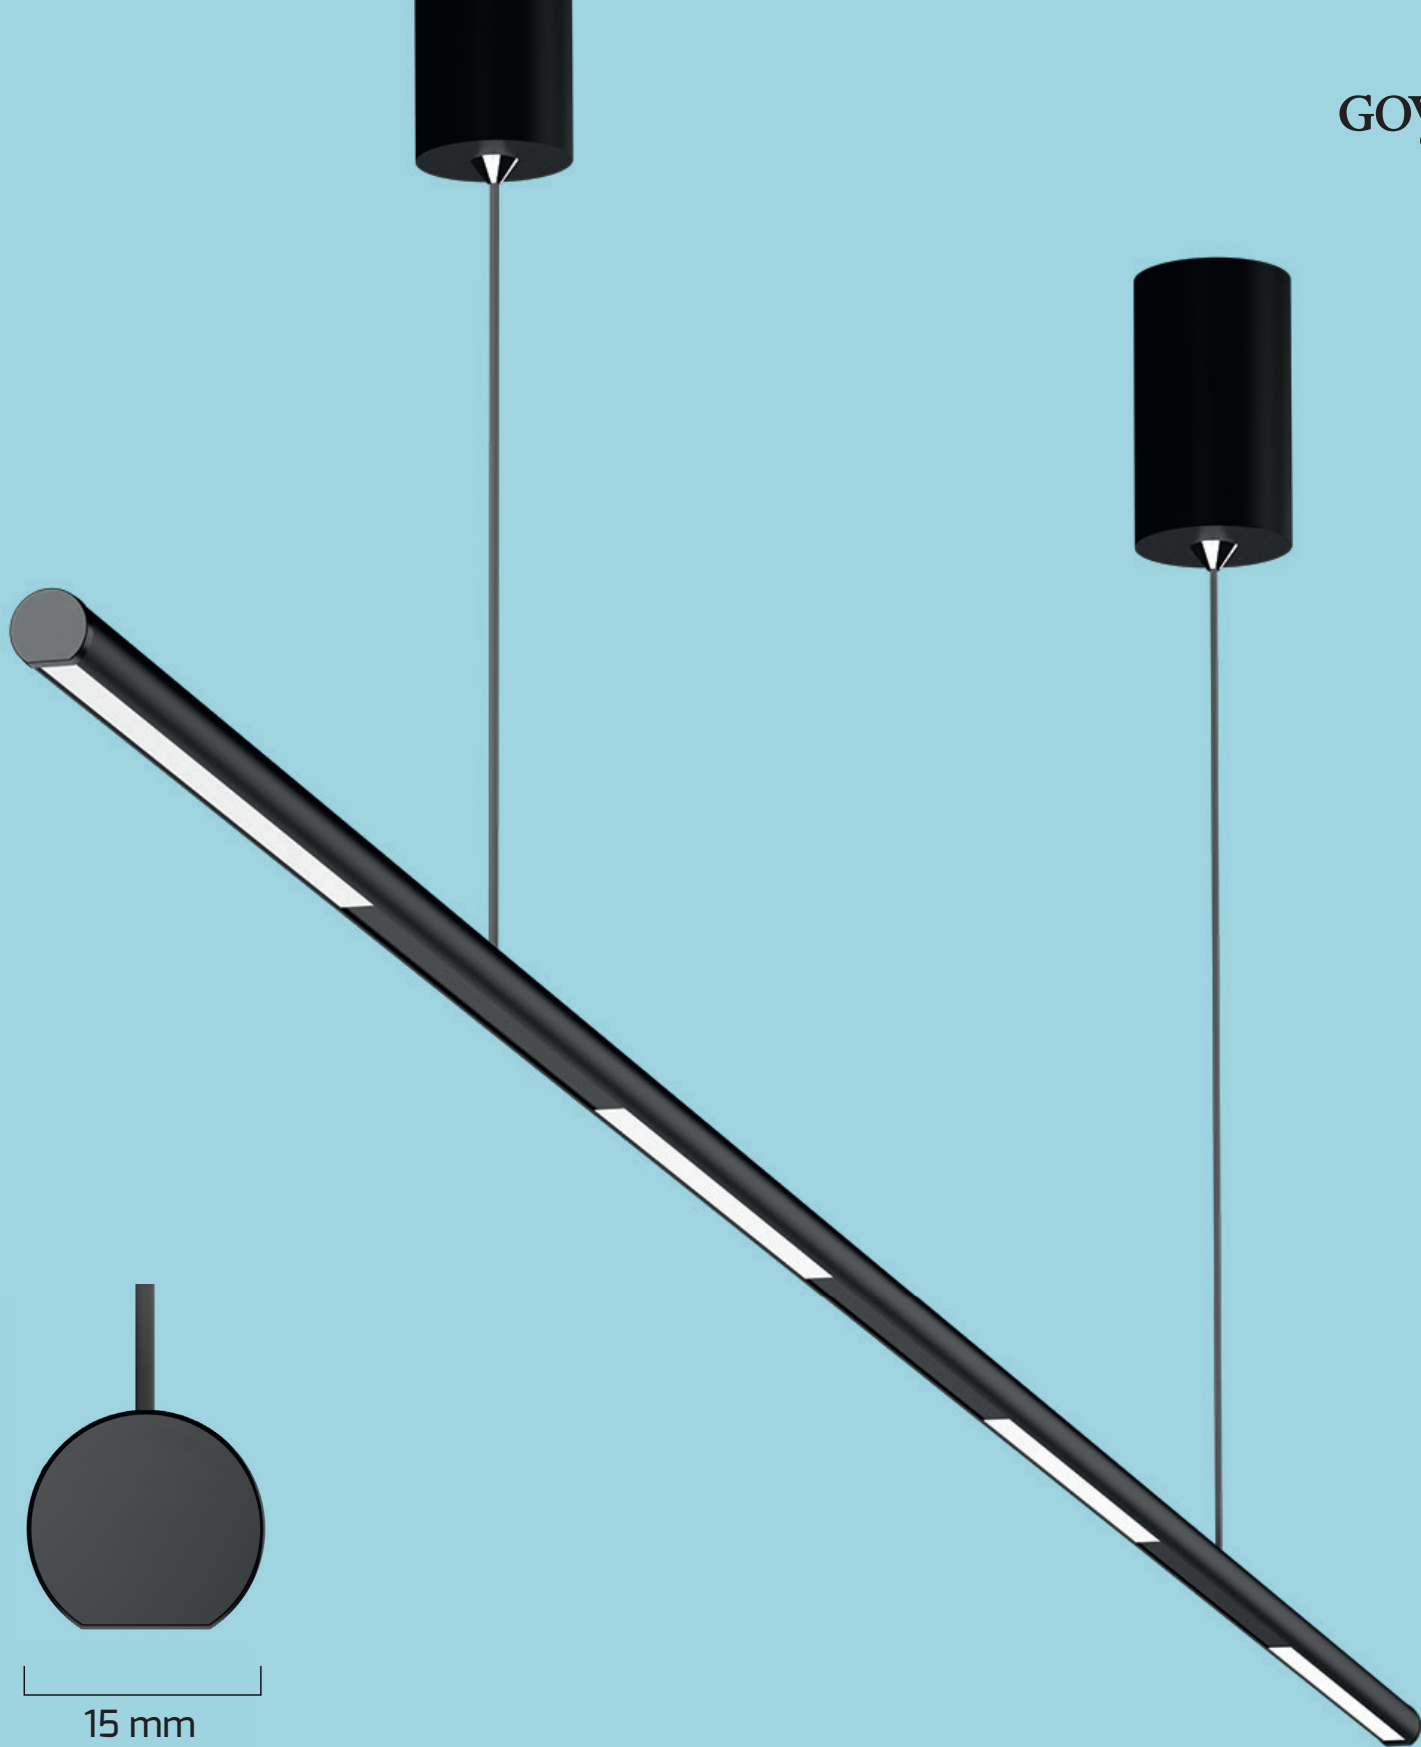

GY 8010-1

GÜÇ (W)	IŞIK RENGİ	CRI (RA)	IŞIK AKISI (LM)
10 W	3000K	RA>90	1050 LM
10 W	4000K	RA>90	1100 LM
10 W	6500K	RA>90	1150 LM

On - Off
Fiyat:
55,00 $

GY 8010-2

GÜÇ (W)	IŞIK RENGİ	CRI (RA)	IŞIK AKISI (LM)
15 W	3000K	RA>90	1575 LM
15 W	4000K	RA>90	1650 LM
15 W	6500K	RA>90	1725 LM

On - Off
Fiyat:
56,00 $

GY 8010-3

GÜÇ (W)	IŞIK RENGİ	CRI (RA)	IŞIK AKISI (LM)
15 W	3000K	RA>90	1575 LM
15 W	4000K	RA>90	1650 LM
15 W	6500K	RA>90	1725 LM

On - Off
Fiyat:
56,00 $

GY 8010-4

GÜÇ (W)	IŞIK RENGİ	CRI (RA)	IŞIK AKISI (LM)
25 W	3000K	RA>90	2625 LM
25 W	4000K	RA>90	2750 LM
25 W	6500K	RA>90	2875 LM

On - Off
Fiyat:
60,00 $