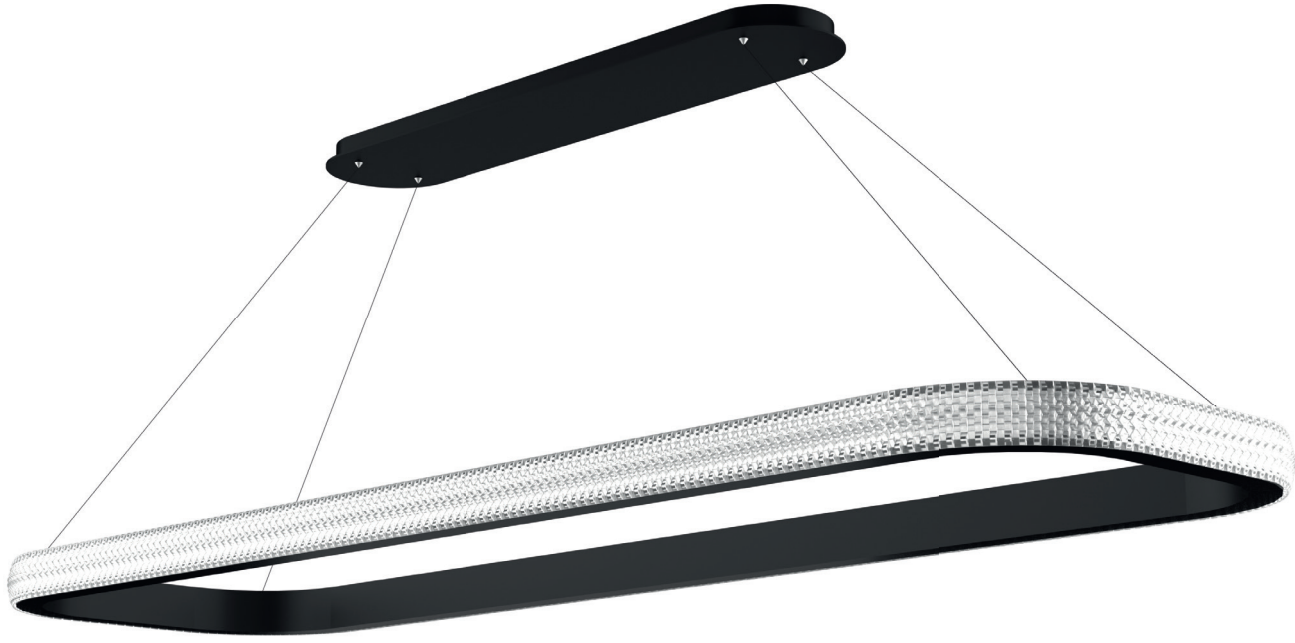

On - Off
Fiyat:**234,00 \$**Ø 170 mm
GY 9005-1 (1'li Rozans) Fiyat:**19,00 \$**Ø 300 mm
GY 9005-2 (2'li Rozans) Fiyat:**27,00 \$**Ø 340 mm
GY 9005-3 (3'lü Rozans) Fiyat:**35,00 \$**Ø 400 mm
GY 9005-4 (4'lü Rozans) Fiyat:**41,00 \$**