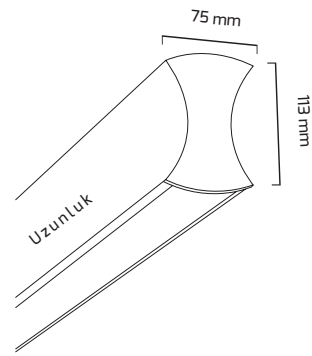

KOD	GÜÇ (W)	IŞIK RENGİ (K)	CRI (RA)	IŞIK AKISI (LM)	UZUNLUK	FİYAT
GY 8049-60	26 W + 18 W	3000K-4000K-6500K	RA>90	4840 LM	600 mm	95.00 $
GY 8049-90	39 W + 26 W	3000K-4000K-6500K	RA>90	7150 LM	900 mm	127.00 $
GY 8049-120	52 W + 34 W	3000K-4000K-6500K	RA>90	10340 LM	1200 mm	160.00 $
GY 8049-150	65 W + 42 W	3000K-4000K-6500K	RA>90	11770 LM	1500 mm	200.00 $
GY 8049-180	75 W + 51 W	3000K-4000K-6500K	RA>90	13860 LM	1800 mm	231.00 $

KOD	UZUNLUK	FİYAT
GY 9001	1500 mm (asansörlü)	3.50 $

KOD	FİYAT
GY 9002	2.00 $

* Sarkıt aparatı için tane fiyatıdır.

* Kablo boyu 1200 mm.

* Sıva üzeri montaj için tane fiyatıdır.