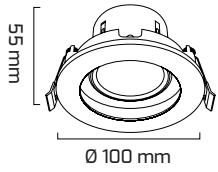

Triac Dim
Fiyat:
35,00 \$

On - Off
Fiyat:
25,50 \$

Triac Dim
Fiyat:
38,50 \$

GÜÇ (W)	IŞIK RENGİ	CRI (RA)	IŞIK AKISI (LM)
8 W	2700K	RA>90	880 LM
8 W	3000K	RA>90	920 LM
8 W	4000K	RA>90	960 LM
8 W	6500K	RA>90	1000 LM