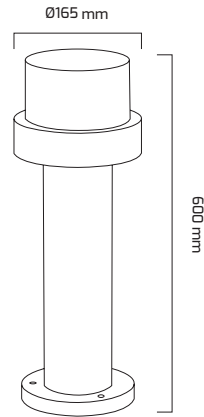

On - Off
Fiyat:
58,00 $

GY 7259 Siyah 10 WATT 220 VOLT 2 YIL GARANTİ 35.000 IP 65 CE

GÜÇ (W)	İŞIK RENGİ	CRI (RA)	İŞIK AKISI (LM)
10 W	3000K	RA>80	1100 LM