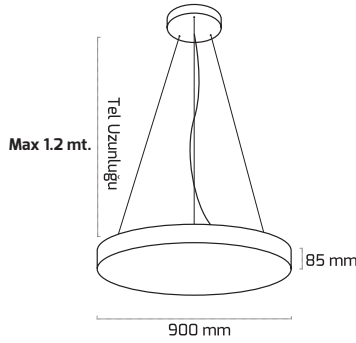

GY 8113-90

GÜÇ (W)	IŞIK RENGİ	CRI (RA)	IŞIK AKISI (LM)
109 W	3000K	RA>90	11445 LM
109 W	4000K	RA>90	11990 LM
109 W	6500K	RA>90	12535 LM

Sıva Üzeri On-Off

Fiyat:

286,00 $

Sarkıt On-Off

Fiyat:

313,00 $

Sarkıt Triac Dim

Fiyat:

365,50 $