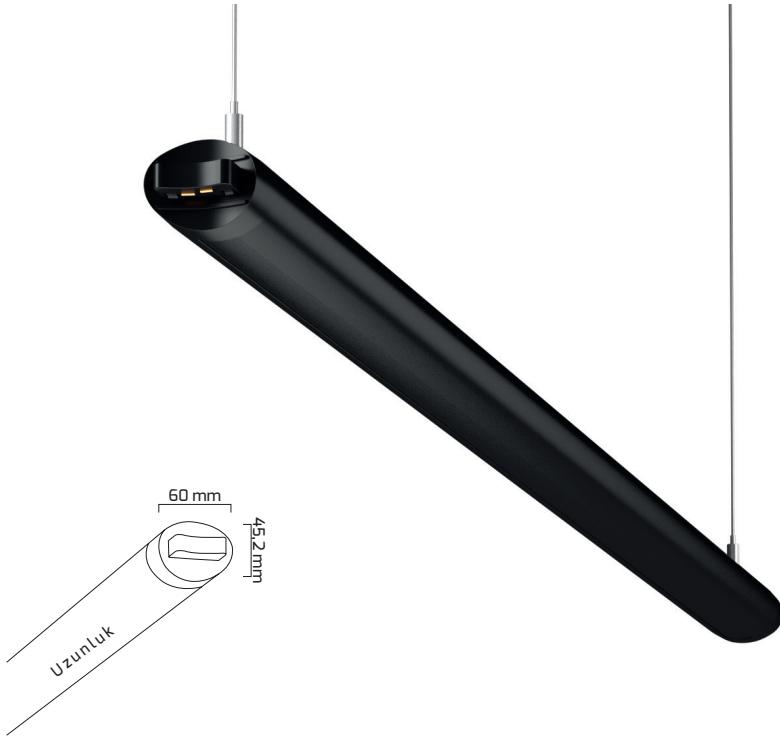

Karanlık Bölge

KOD	UZUNLUK	FİYAT
GY 8072-34	340 mm	30,00 $
GY 8072-64	640 mm	43,00 $
GY 8072-94	940 mm	56,00 $
GY 8072-123	1230 mm	69,00 $
GY 8072-153	1530 mm	82,00 $
GY 8072-182	1820 mm	95,00 $

Açı ayarlanabilir

Ek Aparatı
GY 8073

Fiyat:
14,00 $

Açı ayarlanabilir

Enerji Girişi
GY 8074

Fiyat:
16,00 $

Sonlama Aparatı
GY 8075

Fiyat:
1,50 $

KOD	UZUNLUK	FİYAT
GY 9001	1500 mm (asansörlü)	3,50 $

* Sarkıt aparatı için tane fiyatıdır.

* Kablo boyu 1200 mm.