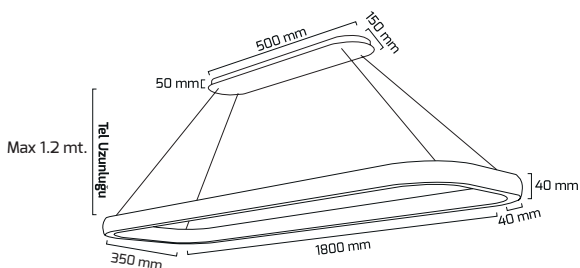

GY 8262-35x180

GÜÇ (W)	İŞİK RENGİ	CRI (RA)	İŞİK AKISI (LM)
150 W	3000K	RA>90	14250 LM
150 W	4000K	RA>90	15000 LM
150 W	6500K	RA>90	15750 LM

Siyah

Beyaz

2 YIL GARANTİ

150 WATT

220 VOLT

50.000

IP 20

CE

On - Off
Fiyat:

380,00 $