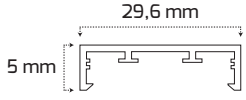

GY 2030-2

YENİ

(2 Metre)
Fiyat:

16,00 $

GY 2030-3

YENİ

(3 Metre)
Fiyat:

24,00 $

GY 2040

Sıva üstü ara bağlantı aparatı