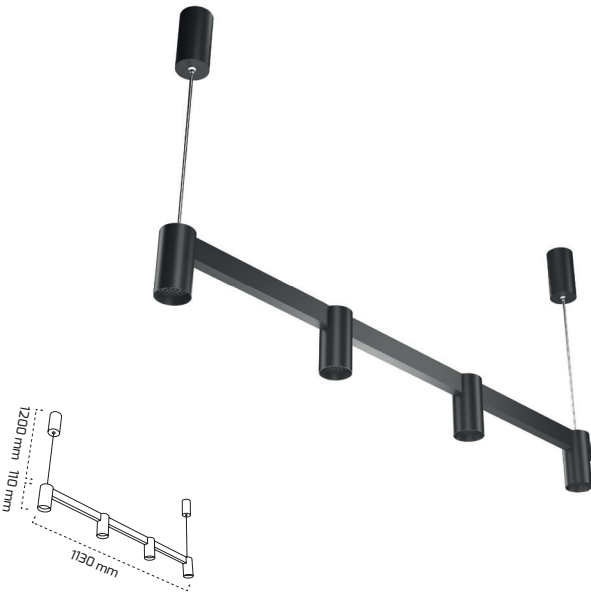

GY 6058-4 **YENİ**

GÜÇ (W)	IŞIK RENGİ	CRI (RA)	IŞIK AKISI (LM)
30 W	2700K	RA>90	3843 LM
30 W	3000K	RA>90	3995 LM
30 W	4000K	RA>90	4055 LM
30 W	5000K	RA>90	4104 LM

On - Off
Fiyat:

180,00 $