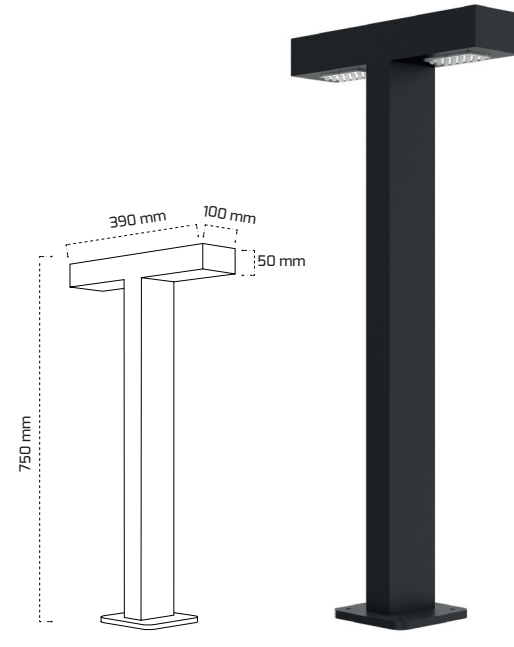

YENİ

On - Off
Fiyat:
142,00 $

GY 6269 Siyah **28 WATT** **220 VOLT** **2 YIL GARANTİ** **35.000** **IP 65** **CE**

GÜÇ (W)	IŞIK RENGİ	CRI (RA)	IŞIK AKISI (LM)
28 W	3000K	RA>80	3360 LM
28 W	4000K	RA>80	3500 LM
28 W	6500K	RA>80	3640 LM