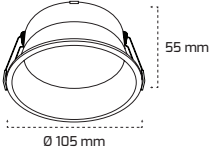

GY 1774-8

GÜÇ (W)	IŞIK RENGİ	CRI (RA)	IŞIK AKISI (LM)
8 W	3000K	RA>90	800 LM
8 W	4000K	RA>90	840 LM
8 W	6500K	RA>90	880 LM

Triac Dim

Fiyat:

27,00 $

On - Off

Fiyat:

14,00 $

GY 1774-14

GÜÇ (W)	IŞIK RENGİ	CRI (RA)	IŞIK AKISI (LM)
14 W	3000K	RA>90	1400 LM
14 W	4000K	RA>90	1470 LM
14 W	6500K	RA>90	1540 LM

Triac Dim

Fiyat:

30,50 $

On - Off

Fiyat:

17,50 $

GY 1774-18

GÜÇ (W)	IŞIK RENGİ	CRI (RA)	IŞIK AKISI (LM)
18 W	3000K	RA>90	1800 LM
18 W	4000K	RA>90	1890 LM
18 W	6500K	RA>90	1980 LM

Triac Dim

Fiyat:

39,50 $

On - Off

Fiyat:

26,50 $