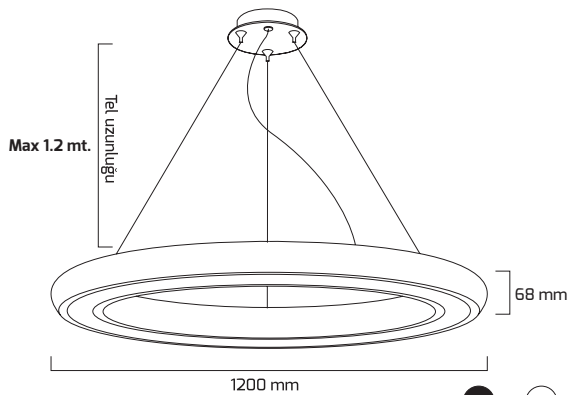

GY 8122-120

GÜÇ (W)	IŞIK RENGİ	CRI (RA)	IŞIK AKISI (LM)
163 W	3000K	RA>90	17115 LM
163 W	4000K	RA>90	17930 LM
163 W	6500K	RA>90	18745 LM

Triac Dim
Fiyat:

540,00 $

On - Off
Fiyat:

470,00 $