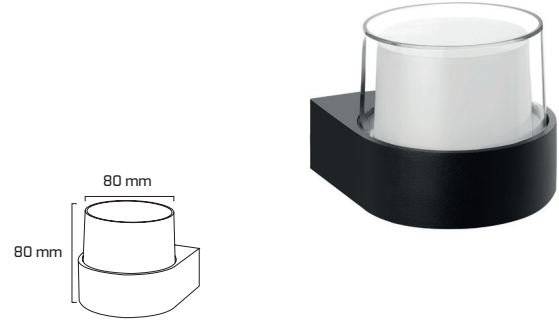

On - Off
Fiyat:
48,00 \$

GY 6229

GÜÇ (W)	IŞIK RENGİ	CRI (RA)	IŞIK AKISI (LM)
7 W	3000K	RA>80	770 LM

On - Off
Fiyat:
32,00 \$

GY 6231

GÜÇ (W)	IŞIK RENGİ	CRI (RA)	IŞIK AKISI (LM)
7 W	3000K	RA>80	770 LM

On - Off
Fiyat:
32,00 \$