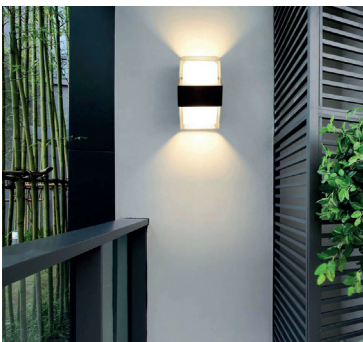

GY 6232

GÜÇ (W)	IŞIK RENGİ	CRI (RA)	IŞIK AKISI (LM)
14 W	3000K	RA>80	1540 LM

On - Off
Fiyat:
36,00 \$

GY 6240

GÜÇ (W)	IŞIK RENGİ	CRI (RA)	IŞIK AKISI (LM)
12 W	3000K	RA>80	1320 LM

On - Off
Fiyat:
68,00 \$

GY 6221