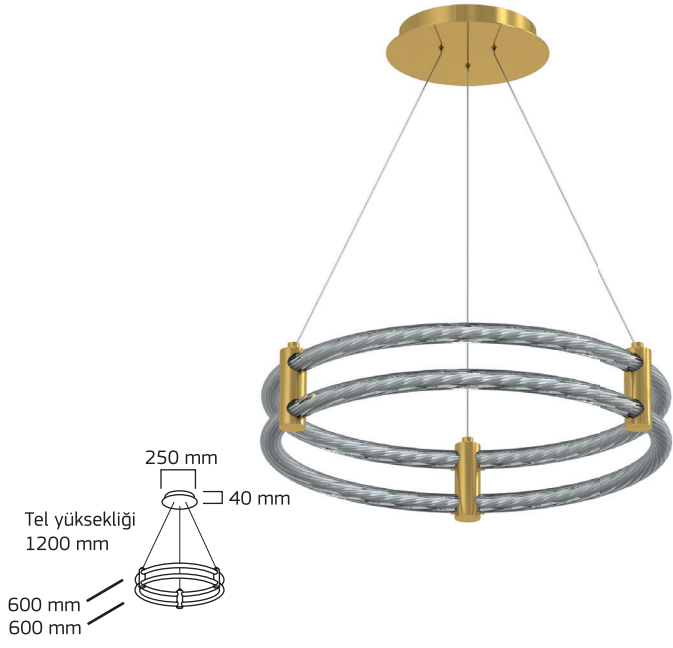

Siyah

Beyaz

On - Off
Fiyat:**330,00 \$**

GY 8261-100

GÜÇ (W)	İŞİK RENGİ	CRI (RA)	İŞİK AKISI (LM)
200 W	3000K	RA>90	19000 LM
200 W	4000K	RA>90	20000 LM
200 W	6500K	RA>90	21000 LM

Siyah

Beyaz

On - Off
Fiyat:**390,00 \$**Ø 170 mm
GY 9005-1 (1'li Rozans) Fiyat:**19,00 \$**Ø 300 mm
GY 9005-2 (2'li Rozans) Fiyat:**27,00 \$**Ø 340 mm
GY 9005-3 (3'li Rozans) Fiyat:**35,00 \$**Ø 400 mm
GY 9005-4 (4'lü Rozans) Fiyat:**41,00 \$**