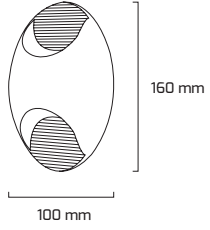

GY 6233

GÜÇ (W)	IŞIK RENGİ	CRI (RA)	IŞIK AKISI (LM)
6 W	3000K	RA>80	660 LM

Siyah

220
VOLT

2 YIL
GARANTİ

6
WATT

35.000

IP
65

20

On - Off
Fiyat:

36,00 $