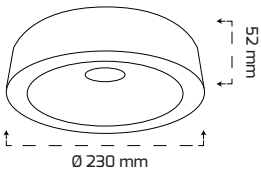

GY 1886-6 **YENİ**

GÜÇ (W)	IŞIK RENGİ	CRI (RA)	IŞIK AKISI (LM)
6 W	3000K	RA>80	600 LM
6 W	4000K	RA>80	630 LM
6 W	6500K	RA>80	660 LM

On - Off

Fiyat:

9,00 $

GY 1886-10 **YENİ**

GÜÇ (W)	IŞIK RENGİ	CRI (RA)	IŞIK AKISI (LM)
10 W	3000K	RA>80	1000 LM
10 W	4000K	RA>80	1050 LM
10 W	6500K	RA>80	1100 LM

On - Off

Fiyat:

13,00 $

GY 1886-18 **YENİ**

GÜÇ (W)	IŞIK RENGİ	CRI (RA)	IŞIK AKISI (LM)
18 W	3000K	RA>80	1800 LM
18 W	4000K	RA>80	1892 LM
18 W	6500K	RA>80	1980 LM

On - Off

Fiyat:

20,00 $

GY 1886-32 **YENİ**

GÜÇ (W)	IŞIK RENGİ	CRI (RA)	IŞIK AKISI (LM)
32 W	3000K	RA>80	3200 LM
32 W	4000K	RA>80	3360 LM
32 W	6500K	RA>80	3520 LM

On - Off

Fiyat:

28,00 $