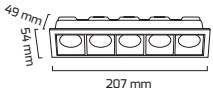

GY 5108

GÜÇ (W)	IŞIK RENGİ	CRI (RA)	IŞIK AKISI (LM)
10 W	2700K	RA>90	1400 LM
10 W	3000K	RA>90	1510 LM
10 W	4000K	RA>90	1570 LM
10 W	6500K	RA>90	1570 LM

Triac Dim
Fiyat:

54,00 $

On - Off
Fiyat:

41,00 $