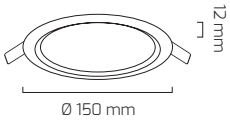

On - Off
Fiyat:
12,50 $

GY 1758

GÜÇ (W)	IŞIK RENGİ	CRI (RA)	IŞIK AKISI (LM)
12 W	3000K	RA>90	960 LM
12 W	4000K	RA>90	984 LM
12 W	6500K	RA>90	1008 LM