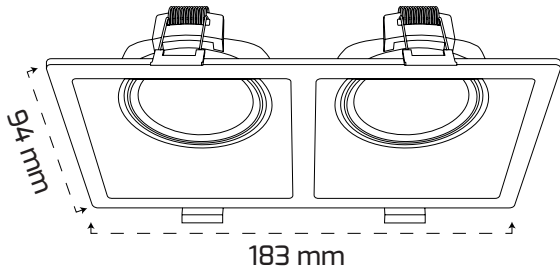

GU10 Ampule Uyumlu(Duy hariç)

2 YIL GARANTİ

30

GY 1937 **YENİ**

Siyah Beyaz Antrasit

Fiyat:
6,00 $

Titanyum Gold Rose

Fiyat:
9,50 $