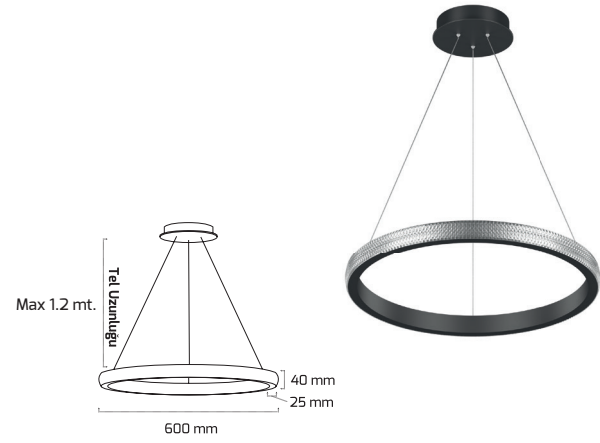

GY 8260-60

GÜÇ (W)	IŞIK RENGİ	CRI (RA)	IŞIK AKISI (LM)
60 W	3000K	RA>90	5700 LM
60 W	4000K	RA>90	6000 LM
60 W	6500K	RA>90	6300 LM

On - Off
Fiyat:

185,00 $