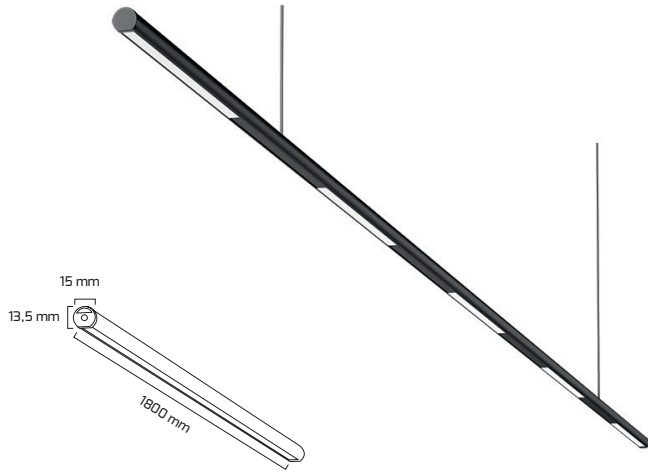

On - Off
Fiyat:
71,00 \$

GY 8012-1

GÜÇ (W)	IŞIK RENGİ	CRI (RA)	IŞIK AKISI (LM)
20 W	3000K	RA>90	2100 LM
20 W	4000K	RA>90	2200 LM
20 W	6500K	RA>90	2300 LM

On - Off
Fiyat:
75,00 \$

GY 8012-2

GÜÇ (W)	IŞIK RENGİ	CRI (RA)	IŞIK AKISI (LM)
25 W	3000K	RA>90	2625 LM
25 W	4000K	RA>90	2750 LM
25 W	6500K	RA>90	2875 LM