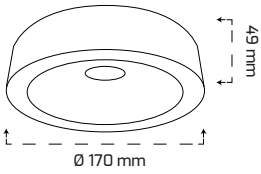

GY 1886-6 **YENİ**

GÜÇ (W)	IŞIK RENGİ	CRI (RA)	IŞIK AKISI (LM)
6 W	3000K	RA>80	600 LM
6 W	4000K	RA>80	630 LM
6 W	6500K	RA>80	660 LM

On - Off

Fiyat:

9,00 $

GY 1886-10 **YENİ**

GÜÇ (W)	IŞIK RENGİ	CRI (RA)	IŞIK AKISI (LM)
10 W	3000K	RA>80	1000 LM
10 W	4000K	RA>80	1050 LM
10 W	6500K	RA>80	1100 LM

On - Off

Fiyat:

13,00 $

GY 1886-18 **YENİ**

GÜÇ (W)	IŞIK RENGİ	CRI (RA)	IŞIK AKISI (LM)
18 W	3000K	RA>80	1800 LM
18 W	4000K	RA>80	1892 LM
18 W	6500K	RA>80	1980 LM

On - Off

Fiyat:

20,00 $

GY 1886-32 **YENİ**

GÜÇ (W)	IŞIK RENGİ	CRI (RA)	IŞIK AKISI (LM)
32 W	3000K	RA>80	3200 LM
32 W	4000K	RA>80	3360 LM
32 W	6500K	RA>80	3520 LM

On - Off

Fiyat:

28,00 $