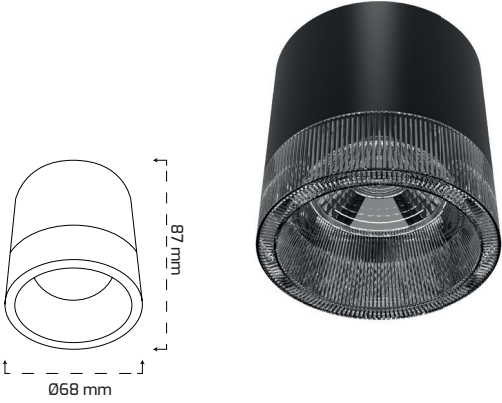

● Siyah ● Beyaz

Triac Dim
Fiyat:

On - Off
Fiyat:

65,00 \$

50,00 \$

GY 1859 **YENİ**

GÜÇ (W)	IŞIK RENGİ	CRI (RA)	IŞIK AKISI (LM)
14 W	2700K	RA>90	1913 LM
14 W	3000K	RA>90	1992 LM
14 W	4000K	RA>90	2022 LM
14 W	5000K	RA>90	2036 LM