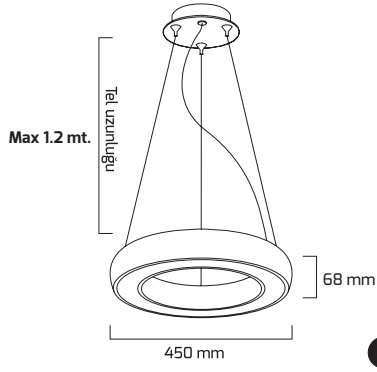

GY 8122-45

GÜÇ (W)	IŞIK RENGİ	CRI (RA)	IŞIK AKISI (LM)
41 W	3000K	RA>90	4305 LM
41 W	4000K	RA>90	4510 LM
41 W	6500K	RA>90	4715 LM

Triac Dim
Fiyat:

191,50 $

On - Off
Fiyat:

174,00 $