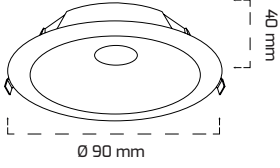

GY 1776-6 **YENİ**

GÜÇ (W)	IŞIK RENGİ	CRI (RA)	IŞIK AKISI (LM)
6 W	3000K	RA>80	600 LM
6 W	4000K	RA>80	630 LM
6 W	6500K	RA>80	660 LM

On - Off
Fiyat:
7,50 $

GY 1776-10 **YENİ**

GÜÇ (W)	IŞIK RENGİ	CRI (RA)	IŞIK AKISI (LM)
10 W	3000K	RA>80	1000 LM
10 W	4000K	RA>80	1050 LM
10 W	6500K	RA>80	1100 LM

On - Off
Fiyat:
12,00 $

GY 1776-18 **YENİ**

GÜÇ (W)	IŞIK RENGİ	CRI (RA)	IŞIK AKISI (LM)
18 W	3000K	RA>80	1800 LM
18 W	4000K	RA>80	1892 LM
18 W	6500K	RA>80	1980 LM

On - Off
Fiyat:
17,00 $

GY 1776-32 **YENİ**

GÜÇ (W)	IŞIK RENGİ	CRI (RA)	IŞIK AKISI (LM)
32 W	3000K	RA>80	3200 LM
32 W	4000K	RA>80	3360 LM
32 W	6500K	RA>80	3520 LM

On - Off
Fiyat:
25,00 $