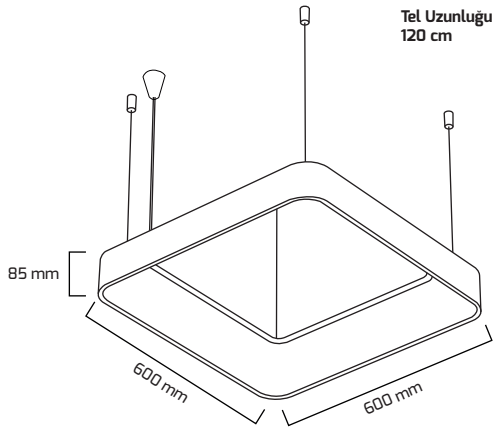

GY 8120-40

GÜÇ (W)	IŞIK RENGİ	CRI (RA)	IŞIK AKISI (LM)
28 W	3000K	RA>90	2940 LM
28 W	4000K	RA>90	3080 LM
28 W	6500K	RA>90	3220 LM

On - Off
Fiyat:

150,00 $

GY 8120-60

GÜÇ (W)	IŞIK RENGİ	CRI (RA)	IŞIK AKISI (LM)
36 W	3000K	RA>90	3780 LM
36 W	4000K	RA>90	3960 LM
36 W	6500K	RA>90	4140 LM

On - Off
Fiyat:

185,00 $