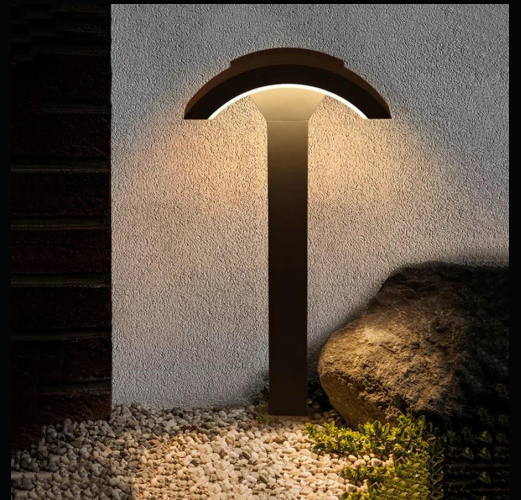

On - Off
Fiyat:
48,00 \$

On - Off
Fiyat:
66,00 \$

GY 6250  Siyah  7 WATT  220 VOLT  2 YIL GARANTİ  35.000  IP 65  CE

GÜÇ (W)	İŞİK RENGİ	CRI (RA)	İŞİK AKISI (LM)
7 W	3000K	RA>80	973 LM

On - Off
Fiyat:
80,00 \$