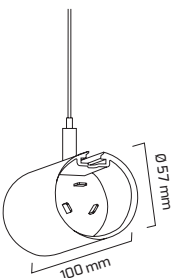

L Dönüş Aparatı
GY 8090

Fiyat:
37,00 \$

T Dönüş Aparatı
GY 8091

Fiyat:
47,00 \$

+ Dönüş Aparatı
GY 8092

Fiyat:
69,00 \$

Ek Aparatı
GY 8093

Fiyat:
11,00 \$