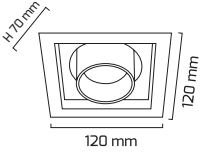

Triac Dim
Fiyat:
52,00 $

On - Off
Fiyat:
39,00 $

GY 3052-14