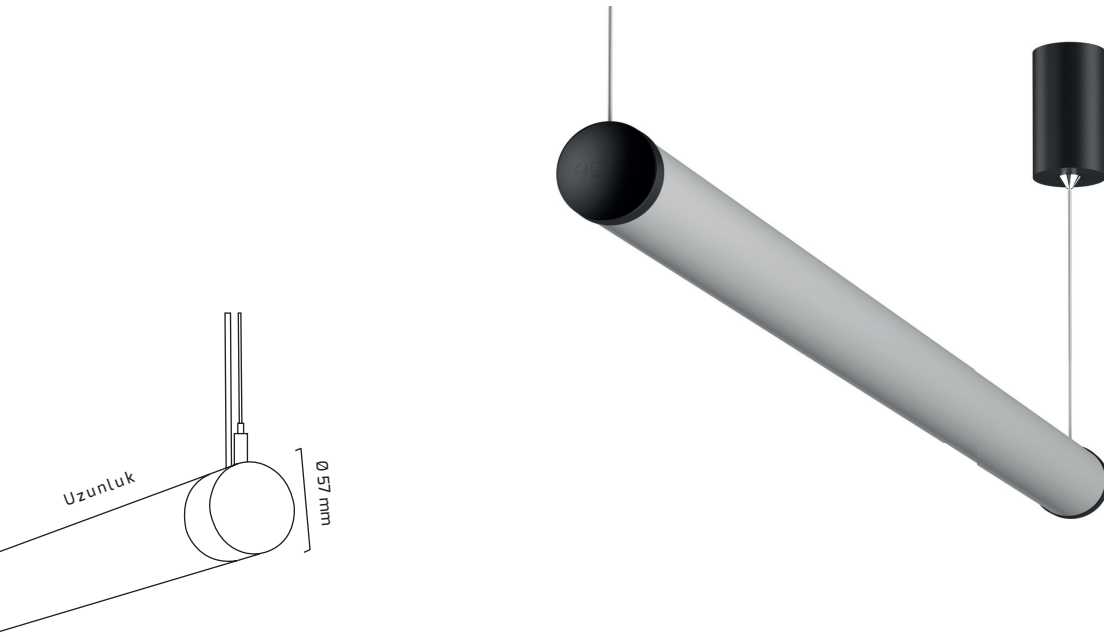

KOD	GÜÇ (W)	IŞIK RENGİ (K)	CRI (RA)	IŞIK AKISI (LM)	UZUNLUK	FİYAT
GY 8038-60	24 W	3000K-4000K-6500K	RA>90	2640 LM	600 mm	77,00 $
GY 8038-90	36 W	3000K-4000K-6500K	RA>90	3960 LM	900 mm	100,00 $
GY 8038-120	48 W	3000K-4000K-6500K	RA>90	5280 LM	1200 mm	121,00 $
GY 8038-150	60 W	3000K-4000K-6500K	RA>90	6600 LM	1500 mm	147,00 $
GY 8038-180	72 W	3000K-4000K-6500K	RA>90	7920 LM	1800 mm	170,00 $

Sarkıt aparatı fiyata dahildir.