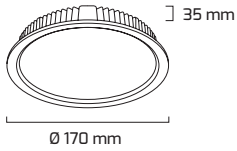

GY 1773-24

* Backlight

Ø 155 mm

20 WATT

Fiyat:

22,00 $