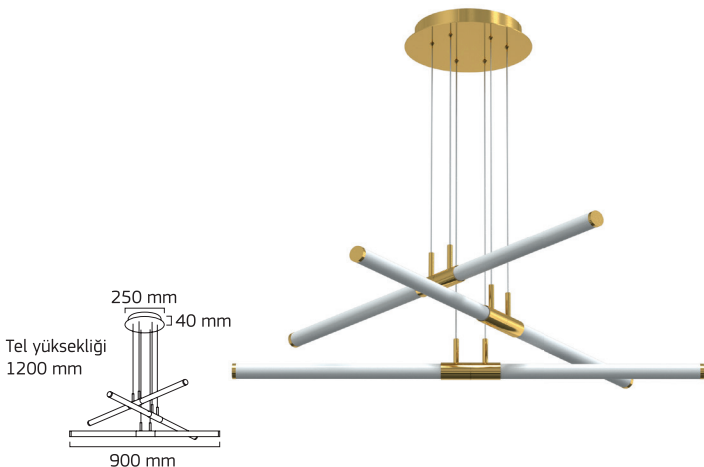

GY 8218-90

GÜÇ (W)	IŞIK RENGİ	CRI (RA)	IŞIK AKISI (LM)
48 W	3000K	RA>80	4800 LM

On - Off
Fiyat:

320,00 $