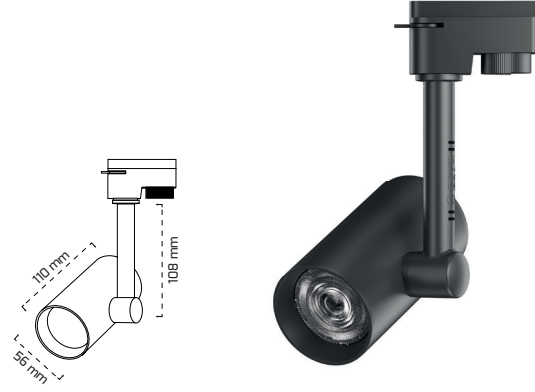

GY 3633

GÜÇ (W)	IŞIK RENGİ	CRI (RA)	IŞIK AKISI (LM)
14 W	2700K	RA>90	1913 LM
14 W	3000K	RA>90	1992 LM
14 W	4000K	RA>90	2022 LM
14 W	5000K	RA>90	2036 LM

On - Off
Fiyat:

34,00 $