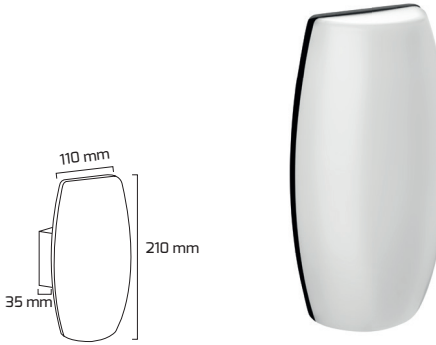

GY 6226

GÜÇ (W)	IŞIK RENGİ	CRI (RA)	IŞIK AKISI (LM)
10 W	3000K	RA>80	1100 LM

On - Off
Fiyat:
56,00 $