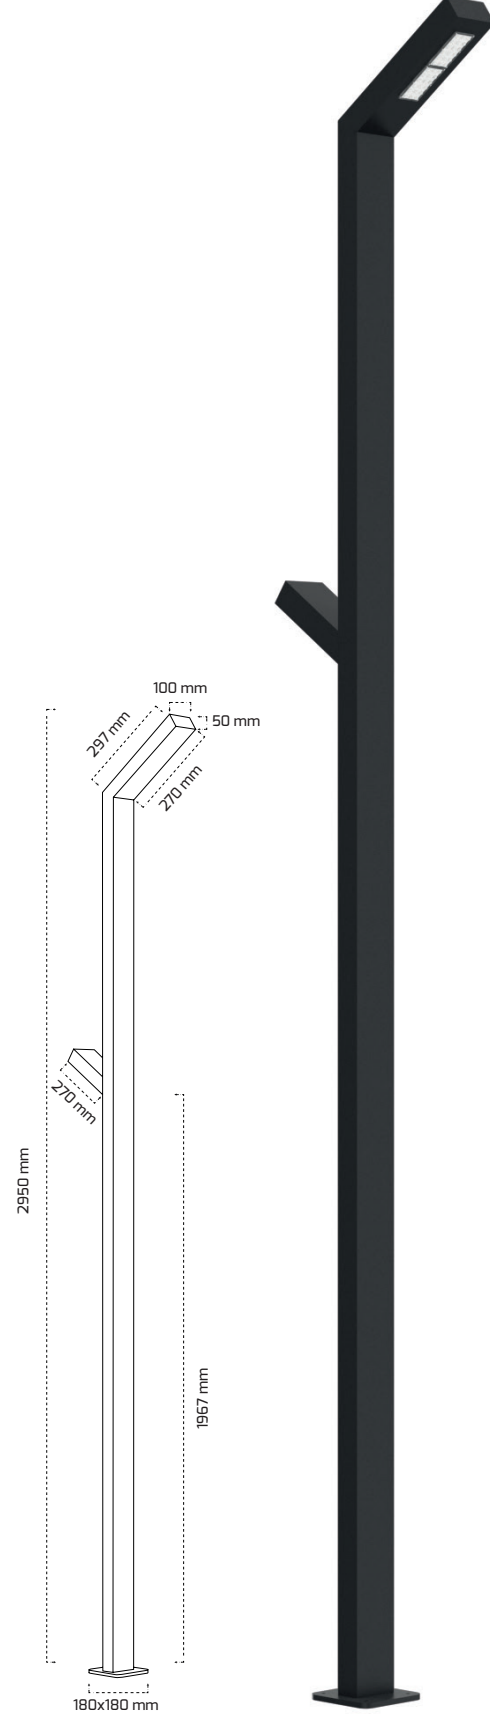

YENİ

On - Off
Fiyat:

380,00 $

GY 6281

Siyah

88
WATT

220
VOLT

2 YIL
GARANTİ

35.000

IP
65

CE

GÜÇ (W)	İŞİK RENGİ	CRI (RA)	İŞİK AKISI (LM)
88 W	3000K	RA>80	10560 LM
88 W	4000K	RA>80	11000 LM
88 W	6500K	RA>80	11440 LM