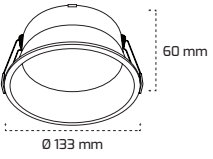

GY 1774-8

GÜÇ (W)	IŞIK RENGİ	CRI (RA)	IŞIK AKISI (LM)
8 W	3000K	RA>90	800 LM
8 W	4000K	RA>90	840 LM
8 W	6500K	RA>90	880 LM

Triac Dim

Fiyat:

27,00 $

On - Off

Fiyat:

14,00 $

GY 1774-14

GÜÇ (W)	IŞIK RENGİ	CRI (RA)	IŞIK AKISI (LM)
14 W	3000K	RA>90	1400 LM
14 W	4000K	RA>90	1470 LM
14 W	6500K	RA>90	1540 LM

Triac Dim

Fiyat:

30,50 $

On - Off

Fiyat:

17,50 $

GY 1774-18

GÜÇ (W)	IŞIK RENGİ	CRI (RA)	IŞIK AKISI (LM)
18 W	3000K	RA>90	1800 LM
18 W	4000K	RA>90	1890 LM
18 W	6500K	RA>90	1980 LM

Triac Dim

Fiyat:

39,50 $

On - Off

Fiyat:

26,50 $