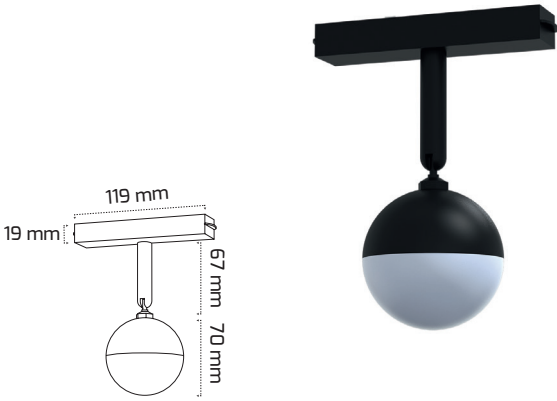

GY 2079-7

YENİ

GÜÇ (W)	IŞIK RENGİ	CRI (RA)	IŞIK AKISI (LM)
7 W	3000K	RA>80	770 LM
7 W	4000K	RA>80	805 LM

Fiyat:

31,00 $