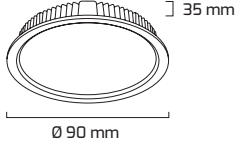

GY 1773-7

* Backlight

Ø 70 mm

7 WATT

Triac Dim

Fiyat:

23,00 $

On - Off

Fiyat:

10,00 $