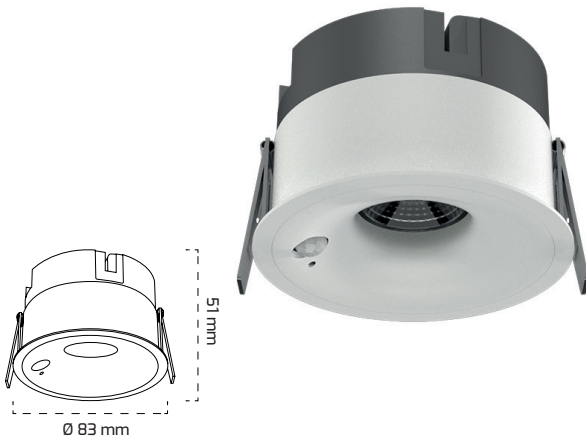

GY 1715 **YENİ**

GÜÇ (W)	IŞIK RENGİ	CRI (RA)	IŞIK AKISI (LM)
14 W	3000K	RA>90	1992 LM
14 W	4000K	RA>90	2022 LM
14 W	5000K	RA>90	2036 LM

On - Off
Fiyat:

24,50 $