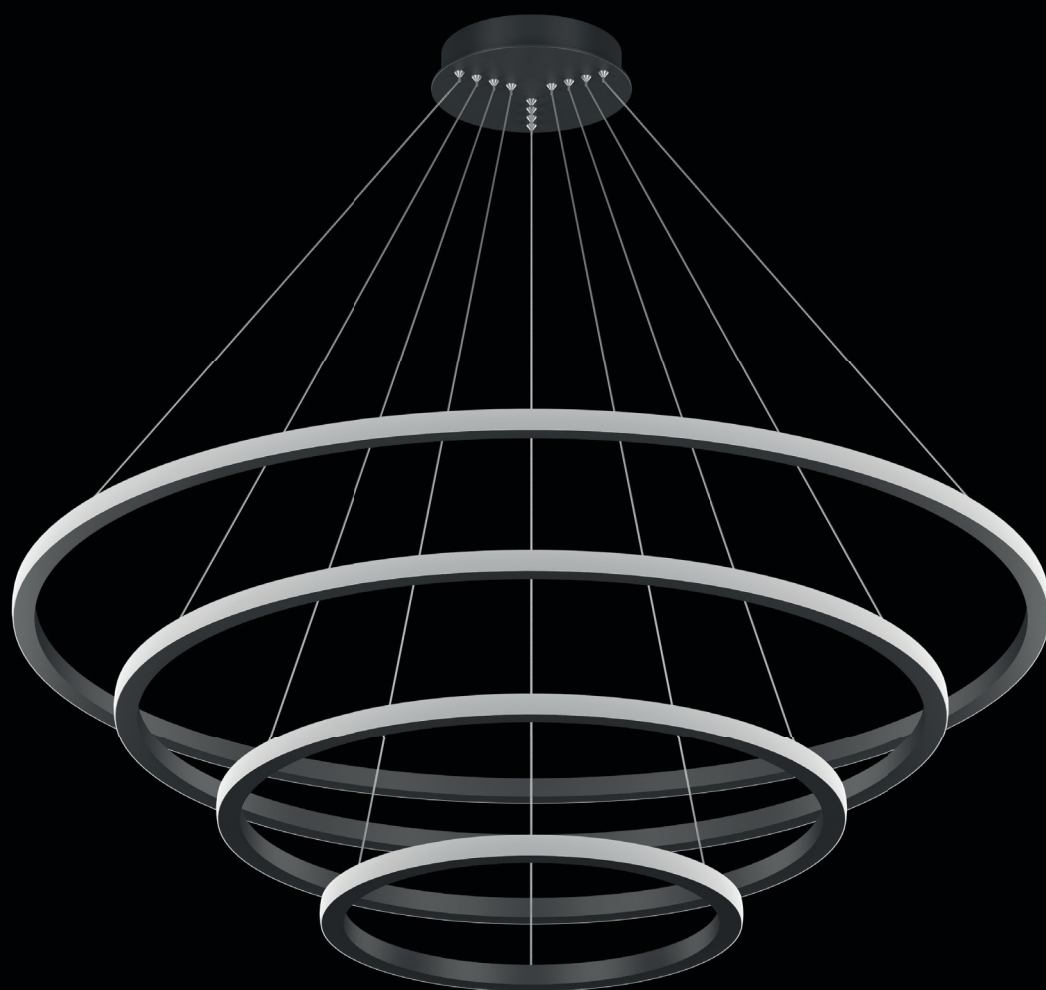

170x170 mm
GY 9006-1 (1'li Rozans) Fiyat:

19,00 \$

220x220 mm
GY 9006-2 (2'li Rozans) Fiyat:

27,00 \$

330x330 mm
GY 9006-3 (3'li Rozans) Fiyat:

35,00 \$

GY 8220-40

GÜÇ (W)	İŞİK RENGİ	CRI (RA)	İŞİK AKISI (LM)
20 W	3000K	RA>90	1900 LM
20 W	4000K	RA>90	2000 LM
20 W	6500K	RA>90	2100 LM