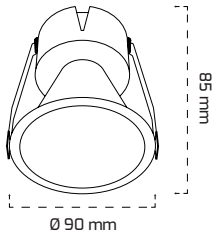

GÜÇ (W)	IŞIK RENGİ	CRI (RA)	IŞIK AKISI (LM)
14 W	3000K	RA>90	1992 LM
14 W	4000K	RA>90	2022 LM
14 W	5000K	RA>90	2036 LM

Triac Dim

Fiyat:

34,00 $

On - Off

Fiyat:

21,00 $

GY 1718-20 **YENİ**