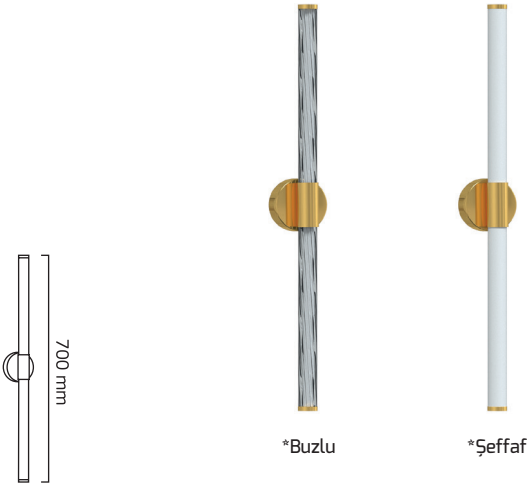

GY 8217-70

GÜÇ (W)	IŞIK RENGİ	CRI (RA)	IŞIK AKISI (LM)
14 W	3000K	RA>80	1400 LM

On - Off
Fiyat:

120,00 $