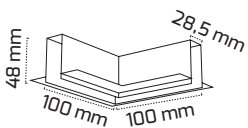

GY 2003-2

(2 Metre)
Fiyat:

29,00 $

GY 2003-3

(3 Metre)
Fiyat:

43,50 $

GY 2013

* Siva Altı Trimless L dönüş aparatı (tavan)

Fiyat:
6,50 $

GY 2014

* Siva Altı Trimless L dönüş aparatı (duvar)

Fiyat:
6,50 $

Trimless Magnet Ray ve Aparatları

GY 2004-2

(2 Metre)
Fiyat:

29,00 $

GY 2004-3

(3 Metre)
Fiyat:

43,50 $

GY 2015

* Trimless L dönüş aparatı (tavan)

Fiyat:
6,50 $

GY 2016

* Trimless L dönüş aparatı (duvar)

Fiyat:
6,50 $