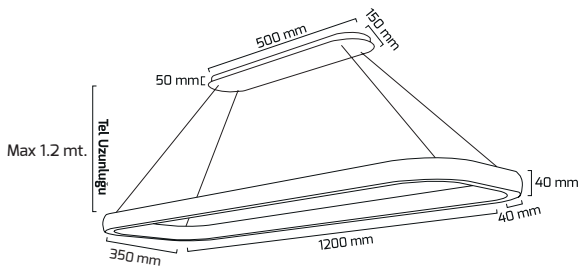

On - Off
Fiyat:**234,00 \$**Ø 170 mm
GY 9005-1 (1'li Rozans) Fiyat:**19,00 \$**Ø 300 mm
GY 9005-2 (2'li Rozans) Fiyat:**27,00 \$**Ø 340 mm
GY 9005-3 (3'lü Rozans) Fiyat:**35,00 \$**Ø 400 mm
GY 9005-4 (4'lü Rozans) Fiyat:**41,00 \$**