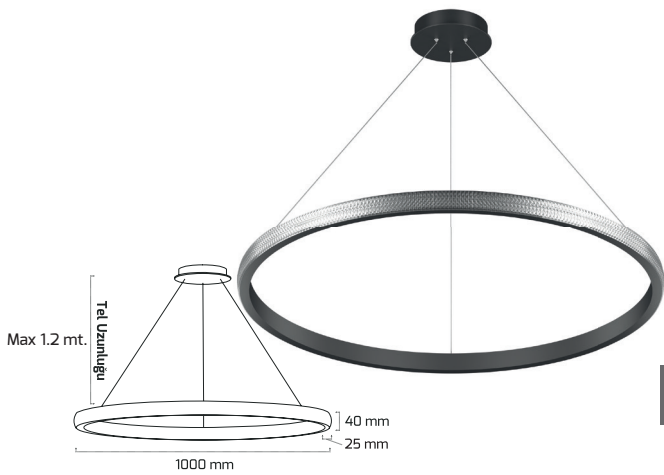

GY 8260-100

GÜÇ (W)	IŞIK RENGİ	CRI (RA)	IŞIK AKISI (LM)
100 W	3000K	RA>90	9500 LM
100 W	4000K	RA>90	10000 LM
100 W	6500K	RA>90	10500 LM

On - Off
Fiyat:

280,00 $

Ø 170 mm
GY 9005-1 (1'li Rozans) Fiyat:

19,00 $

Ø 300 mm
GY 9005-2 (2'li Rozans) Fiyat:

27,00 $

Ø 340 mm
GY 9005-3 (3'lü Rozans) Fiyat:

35,00 $

Ø 400 mm
GY 9005-4 (4'lü Rozans) Fiyat:

41,00 $