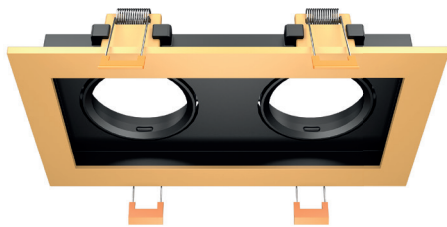

Siyah Beyaz Antrasit

Fiyat:
6,00 \$

Titanyum Gold Rose

Fiyat:
9,50 \$

Ø 100 mm

GU10 Ampule Uyumlu(Duy hariç)

Ø 90 mm

GY 1941 **YENİ**