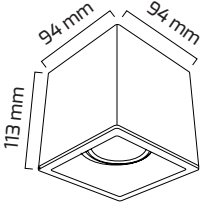

GÜÇ (W)	IŞIK RENGİ	CRI (RA)	IŞIK AKISI (LM)
8 W	2700K	RA>90	880 LM
8 W	3000K	RA>90	920 LM
8 W	4000K	RA>90	960 LM
8 W	6500K	RA>90	1000 LM

GY 1857-8

On - Off
Fiyat:
24,25 $

Triac Dim
Fiyat:
37,25 $

On - Off
Fiyat:
26,75 $

Triac Dim
Fiyat:
39,75 $

GÜÇ (W)	IŞIK RENGİ	CRI (RA)	IŞIK AKISI (LM)
8 W	2700K	RA>90	880 LM
8 W	3000K	RA>90	920 LM
8 W	4000K	RA>90	960 LM
8 W	6500K	RA>90	1000 LM

GY 1861-8

On - Off
Fiyat:
26,00 $

Triac Dim
Fiyat:
39,00 $

On - Off
Fiyat:
28,50 $

Triac Dim
Fiyat:
41,50 $

GÜÇ (W)	IŞIK RENGİ	CRI (RA)	IŞIK AKISI (LM)
2 x 8 W	2700K	RA>90	1760 LM
2 x 8 W	3000K	RA>90	1840 LM
2 x 8 W	4000K	RA>90	1920 LM
2 x 8 W	6500K	RA>90	1000 LM

GY 1862-8

On - Off
Fiyat:
42,00 $

Triac Dim
Fiyat:
55,00 $

On - Off
Fiyat:
45,50 $

Triac Dim
Fiyat:
58,50 $