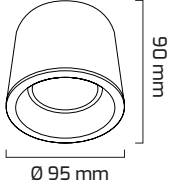

GÜÇ (W)	IŞIK RENGİ	CRI (RA)	IŞIK AKISI (LM)
8 W	2700K	RA>90	880 LM
8 W	3000K	RA>90	920 LM
8 W	4000K	RA>90	960 LM
8 W	6500K	RA>90	1000 LM