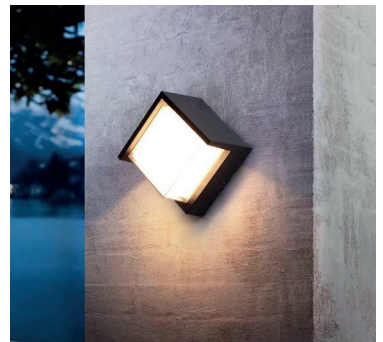

GY 6215

GÜÇ (W)	IŞIK RENGİ	CRI (RA)	IŞIK AKISI (LM)
7 W	3000K	RA>80	770 LM

On - Off
Fiyat:
47,00 $

GY 6216

GÜÇ (W)	IŞIK RENGİ	CRI (RA)	IŞIK AKISI (LM)
10 W	3000K	RA>80	1100 LM

On - Off
Fiyat:
60,00 $

GY 6218

GÜÇ (W)	IŞIK RENGİ	CRI (RA)	IŞIK AKISI (LM)
10 W	3000K	RA>80	1100 LM

On - Off
Fiyat:
48,00 $

GY 6239

GÜÇ (W)	IŞIK RENGİ	CRI (RA)	IŞIK AKISI (LM)
10 W	3000K	RA>80	1100 LM

On - Off
Fiyat:
51,00 $