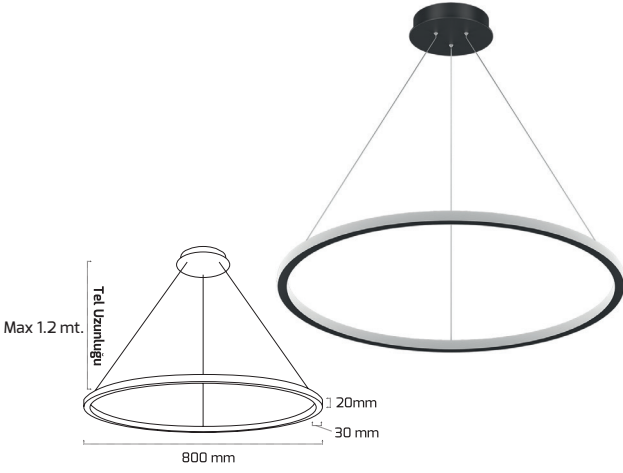

GY 8221-80

GÜÇ (W)	İŞİK RENGİ	CRI (RA)	İŞİK AKISI (LM)
80 W	3000K	RA>90	7600 LM
80 W	4000K	RA>90	8000 LM
80 W	6500K	RA>90	8400 LM

On - Off
Fiyat:

192,00 $