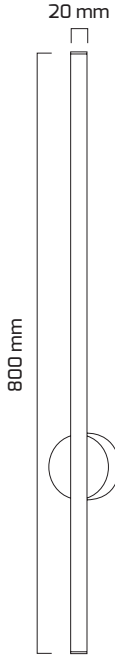

Dekoratif Aplikler

GOYA®

Krom