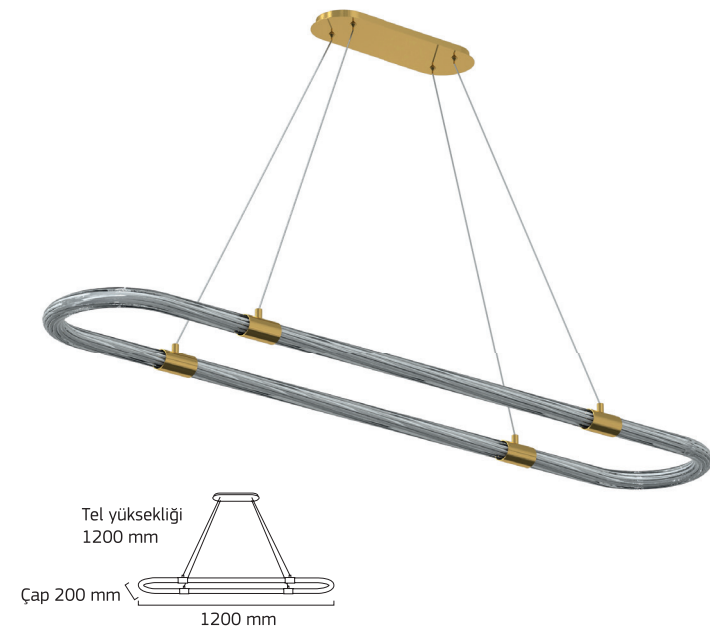

GY 8219-20120

GÜÇ (w)	IŞIK RENGİ	CRI (RA)	IŞIK AKISI (LM)
48 W	3000K	RA>80	4800 LM

On - Off
Fiyat:
290,00 $