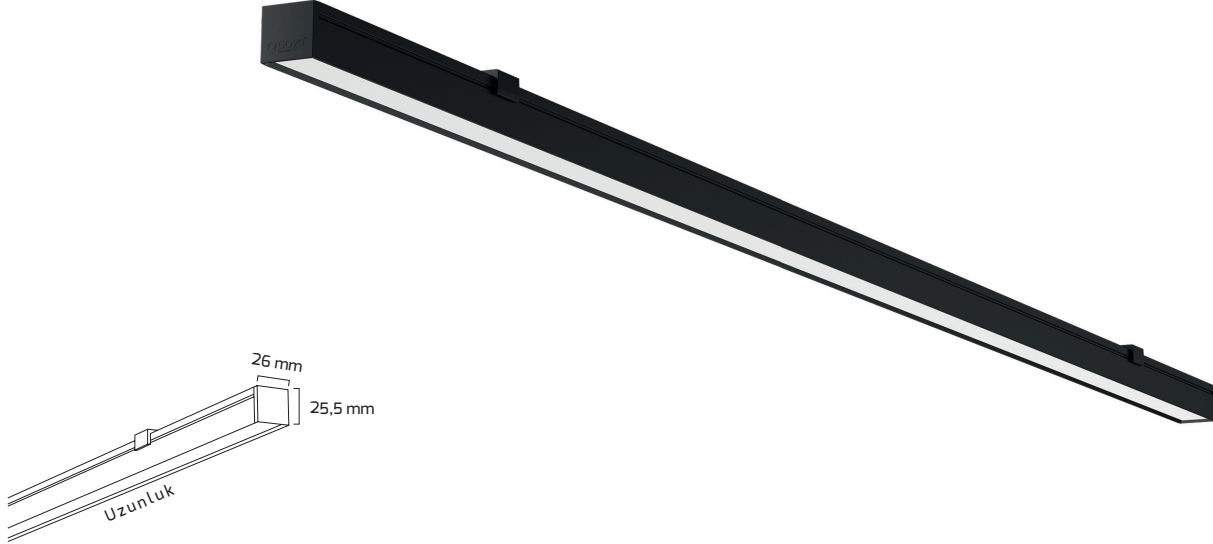

*Driverlar harici olarak monte edilmektedir

KOD	GÜÇ (W)	IŞIK RENGİ (K)	CRI (RA)	IŞIK AKISI (LM)	UZUNLUK	FİYAT
GY 8052-60	18 W	3000K-4000K-6500K	RA>90	1980 LM	600 mm	42,00 $
GY 8052-90	26 W	3000K-4000K-6500K	RA>90	2860 LM	900 mm	53,00 $
GY 8052-120	34 W	3000K-4000K-6500K	RA>90	3740 LM	1200 mm	64,00 $
GY 8052-150	42 W	3000K-4000K-6500K	RA>90	4620 LM	1500 mm	76,00 $
GY 8052-180	51 W	3000K-4000K-6500K	RA>90	5610 LM	1800 mm	87,00 $