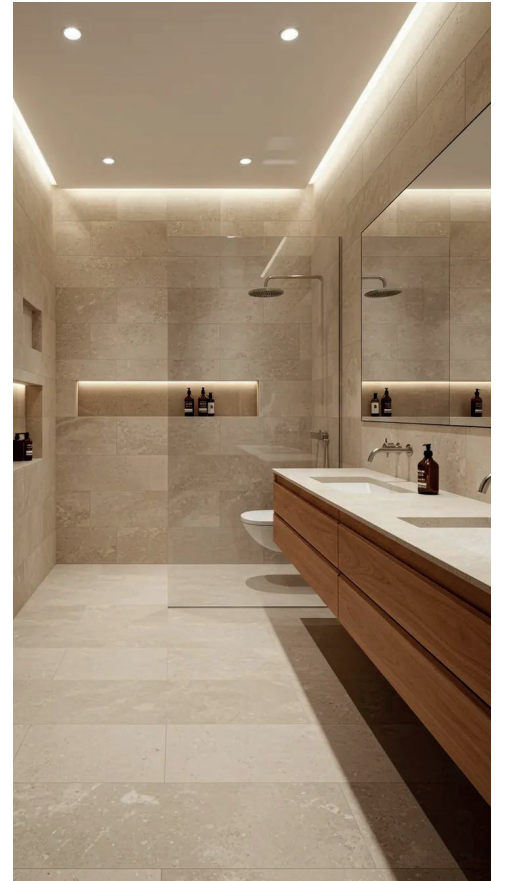

GY 9175 **YENİ**

GÜÇ (W)	IŞIK RENGİ	CRI (RA)	IŞIK AKISI (LM)
9 W	3000K	RA>90	1035 LM
9 W	4000K	RA>90	1080 LM
9 W	6500K	RA>90	1125 LM

On - Off
Fiyat:
4,50 $