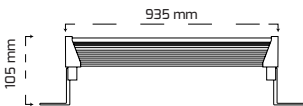

GY 6032-90 **YENİ**