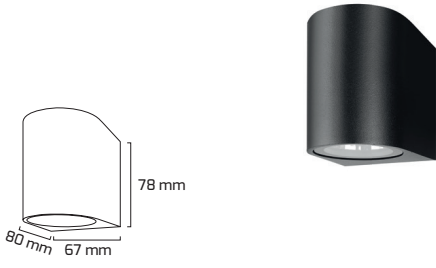

GY 6224

GÜÇ (W)	IŞIK RENGİ	CRI (RA)	IŞIK AKISI (LM)
3 W	3000K	RA>80	330 LM

On - Off
Fiyat:
24,00 $