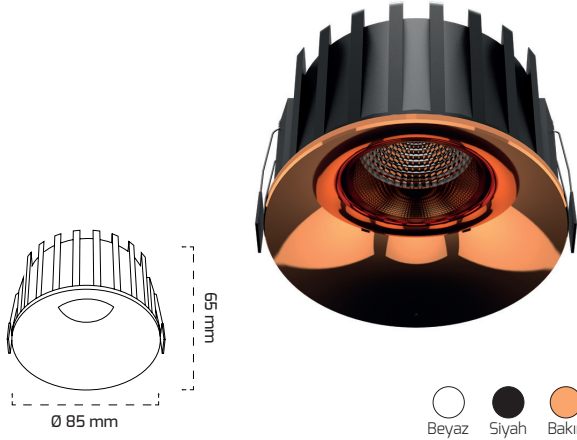

GY 1712 **YENİ**

GÜÇ (W)	IŞIK RENGİ	CRI (RA)	IŞIK AKISI (LM)
14 W	3000K	RA>90	1992 LM
14 W	4000K	RA>90	2022 LM
14 W	5000K	RA>90	2036 LM

Triac Dim
Fiyat:

31,00 $

On - Off
Fiyat:

18,00 $