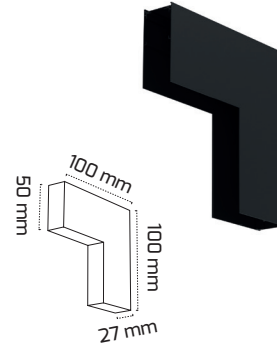

GY 2010

*Sıva üzeri L dönüş aparatı (duvar)

Fiyat:
6,50 $

Sıva Altı Magnet Ray ve Aparatları