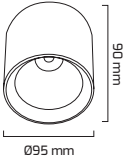

GY 1855

GÜÇ (W)	IŞIK RENGİ	CRI (RA)	IŞIK AKISI (LM)
14 W	2700K	RA>90	1913 LM
14 W	3000K	RA>90	1992 LM
14 W	4000K	RA>90	2022 LM
14 W	5000K	RA>90	2036 LM

On - Off
Fiyat:
26,00 $

GY 1853

GÜÇ (W)	IŞIK RENGİ	CRI (RA)	IŞIK AKISI (LM)
14 W	2700K	RA>90	1913 LM
14 W	3000K	RA>90	1992 LM
14 W	4000K	RA>90	2022 LM
14 W	5000K	RA>90	2036 LM

Triac Dim
Fiyat:
46,00 $

On - Off
Fiyat:
33,00 $

GY 1852

GÜÇ (W)	IŞIK RENGİ	CRI (RA)	IŞIK AKISI (LM)
14 W	2700K	RA>90	1913 LM
14 W	3000K	RA>90	1992 LM
14 W	4000K	RA>90	2022 LM
14 W	5000K	RA>90	2036 LM

On - Off
Fiyat:
33,00 $

GY 1854

GÜÇ (W)	IŞIK RENGİ	CRI (RA)	IŞIK AKISI (LM)
30 W	2700K	RA>90	3843 LM
30 W	3000K	RA>90	3995 LM
30 W	4000K	RA>90	4055 LM
30 W	5000K	RA>90	4104 LM

Triac Dim
Fiyat:
66,00 $

On - Off
Fiyat:
51,00 $