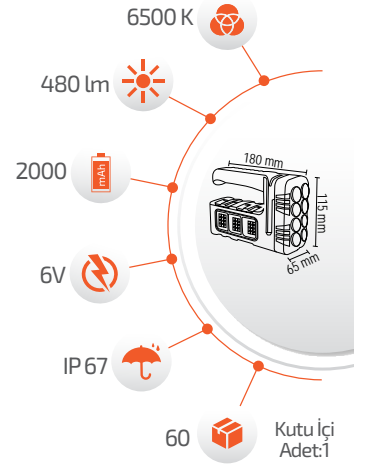

Ürün Kodu **FL-3360**

Fiyat **14.00 $**

*USB Kablo ile şarj edilebilir.

- Çalışma Süresi 6-12 Saat

- Çalışma Süresi 3-8 Saat

30W Solar Fener