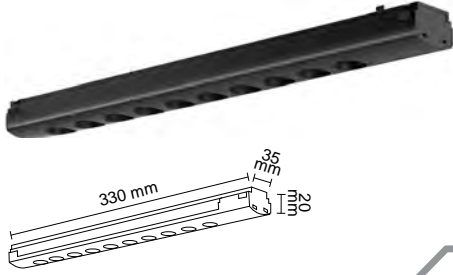

- Ⓜ 10 Watt
- ⚡ 48 Volt
- ☀ CRI ≥ 90
- ☀ 1200 Lümen

56.00 $