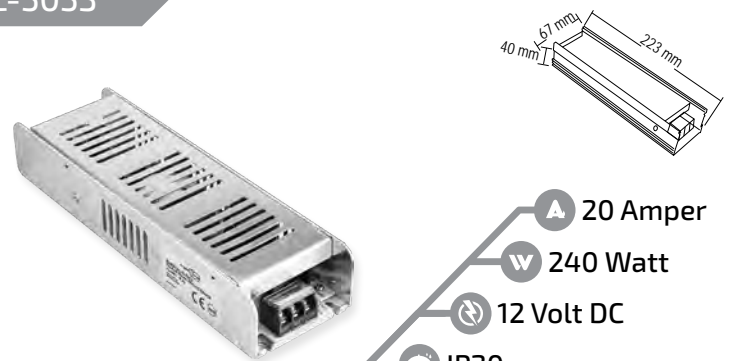

20A Slim Trafo

FL-5053

16.50 $

- 20 Amper
- 240 Watt
- 12 Volt DC
- IP20
- Koli Adeti: 30