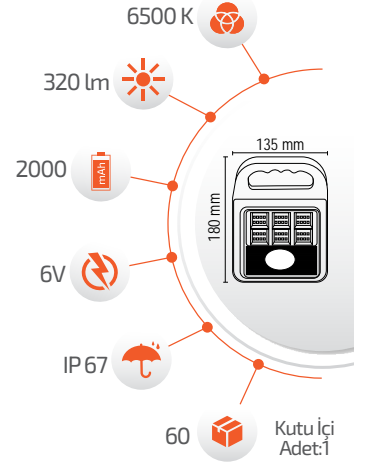

Fiyat **14.00 \$**

\*USB Kablo ile şarj edilebilir.

- Çalışma Süresi 6-12 Saat

- Çalışma Süresi 3-8 Saat

**20W Solar Fener**

Ürün Kodu **FL-3363**

Fiyat **14.00 \$**

\*USB Kablo ile şarj edilebilir.