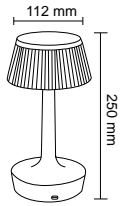

- 1500 mAh
- 6500K-4000K-3200K
- 112x112x250 mm
- Koli Adedi : 30

Fiyat 35.00 $

FL-8060
Nil Masa Lambası