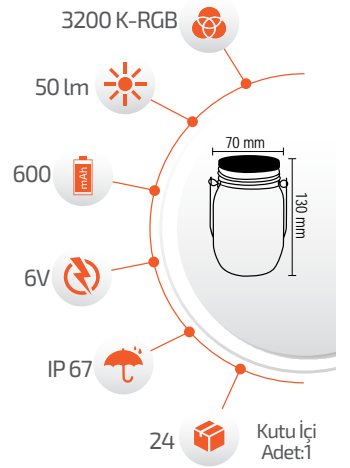

3W Solar Peri Ledli Dekoratif Kavanoz

- Çevre Dostu
- Kolay Kurulum

- Hava Karardığında Otomatik Devreye Girer.

- Çalışma Süresi 6-12 Saat

- Çalışma Süresi 3-8 Saat