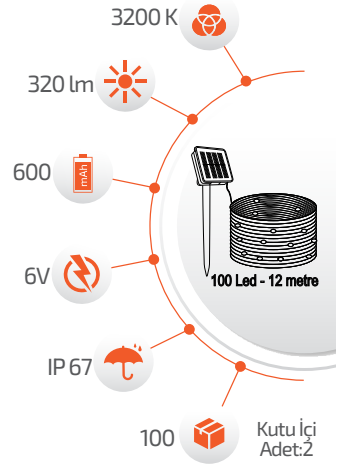

SOLAR IŞIK ZİNCİRLERİ

Ürün Kodu **FL-3212**

100 Led Solar 12 Metre 7 Mod Işık Zinciri

Fiyat **20.00 $**

-Çevre Dostu
-Kolay Kurulum

- Hava Karardığında
Otomatik Devreye Girer.

- Çalışma Süresi 6-12 Saat

- Çalışma Süresi 3-8 Saat

Ürün Kodu **FL-3201**

20W Solar 5 Metre 7 Mod Işık Zinciri

Fiyat **18.00 $**

-Çevre Dostu
-Kolay Kurulum

- Hava Karardığında
Otomatik Devreye Girer.

- Çalışma Süresi 6-12 Saat

- Çalışma Süresi 3-8 Saat

Ürün Kodu **FL-3256**

20W Solar 5 Metre 7 Mod Işık Zinciri

Fiyat **22.00 $**

-Çevre Dostu
-Kolay Kurulum

- Hava Karardığında
Otomatik Devreye Girer.

- Çalışma Süresi 6-12 Saat

- Çalışma Süresi 3-8 Saat

Ürün Kodu **FL-3258**

20W Solar 5 Metre 7 Mod Işık Zinciri

Fiyat **20.00 $**

-Çevre Dostu
-Kolay Kurulum

- Hava Karardığında
Otomatik Devreye Girer.

- Çalışma Süresi 6-12 Saat

- Çalışma Süresi 3-8 Saat