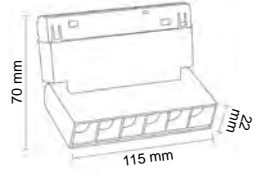

Beyaz Kompakt Lensli Hareketli Magnet Armatür

FL-6621 W

OSRAM LED 4000K 3200K

27.00 $

- 6 Watt
- 48 Volt
- CRI ≥ 90
- 600 Lümen