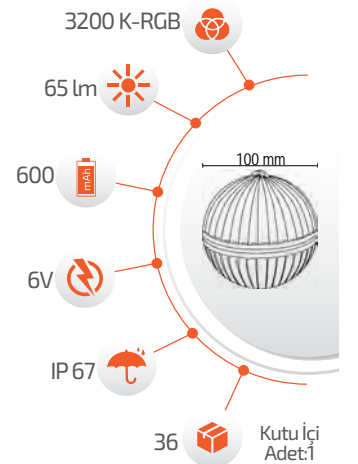

- Çalışma Süresi 6-12 Saat

- Çalışma Süresi 3-8 Saat