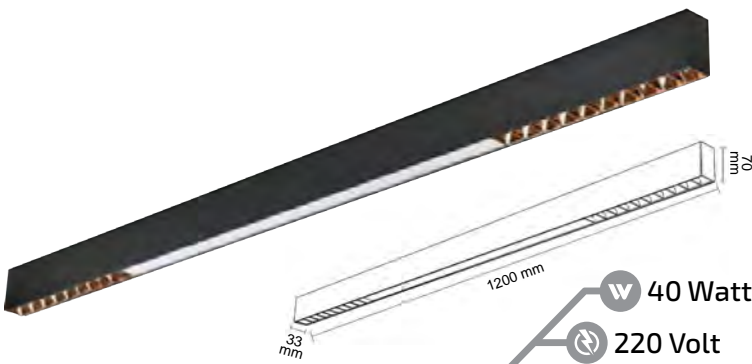

Rose Kompakt Lens + Opak Difüzlü Linear Armatür

FL-5562 R

OSRAM
LED

92.00 $

- 40 Watt
- 220 Volt
- 4800 Lümen
- CRI ≥ 90
- Koli Adeti: 20