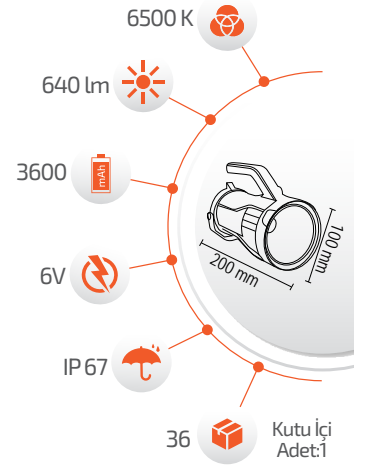

Fiyat **28.00 \$**

\*USB Kablo ile şarj edilebilir.

- Çalışma Süresi 6-12 Saat

- Çalışma Süresi 3-8 Saat

60W Solar Fener

Ürün Kodu **FL-3360**

Fiyat **14.00 \$**

\*USB Kablo ile şarj edilebilir.