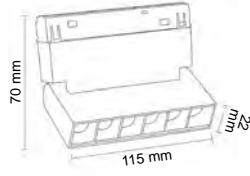

MAGNET ARMATÜRLER

① Akıllı ev sistemlerine uygun, DALI driverlı ve uzaktan kumanda ile DIM edilebilen alternatif ürünler için iletişime geçiniz.

Siyah Kompakt Lensli Hareketli Magnet Armatür

FL-6621

OSRAM LED 4000K 3200K

25.00 $

- 6 Watt
- 48 Volt
- CRI ≥ 90
- 600 Lümen

Beyaz Kompakt Lensli Hareketli Magnet Armatür

FL-6621 W

OSRAM LED 4000K 3200K

27.00 $

- 6 Watt
- 48 Volt
- CRI ≥ 90
- 600 Lümen

Rose Kompakt Lensli Hareketli Magnet Armatür

FL-6621 R

OSRAM LED 4000K 3200K

27.00 $

- 6 Watt
- 48 Volt
- CRI ≥ 90
- 600 Lümen

Silver Kompakt Lensli Hareketli Magnet Armatür

FL-6621 S

OSRAM LED 4000K 3200K

27.00 $

- 6 Watt
- 48 Volt
- CRI ≥ 90
- 600 Lümen