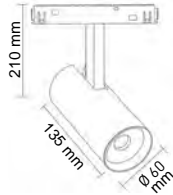

Pro Magnet Ray Spot

FL-5421

OSRAM
LED 4000K 3200K

85.00 $

20 Watt
48 Volt
CRI ≥ 90
2400 Lümen