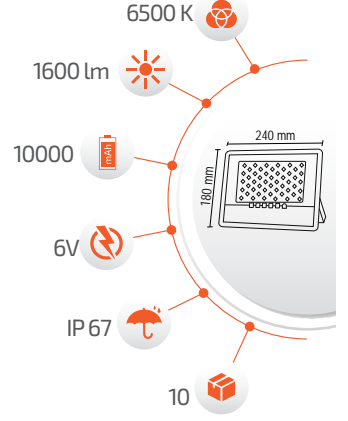

Panel Ölçüsü
350x350 mm

- -Kumanda ile kontrol
- -Açma / Kapama
- -DIM edebilme özelliği.