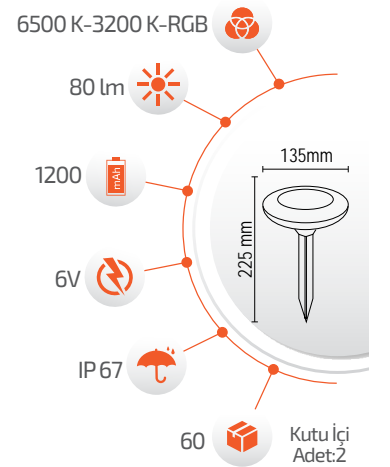

5W Solar Çim Armatürü