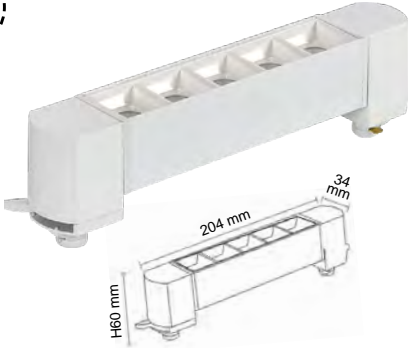

25.00 $

- 10 Watt
- 220 Volt
- CRI ≥ 90
- 1200 Lümen