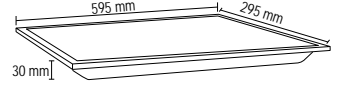

24W 30x60 Backlight Panel

FL-2052

- DRIVER Sabit akım çıkışlı yüksek verimli!
- ALÜMİNYUM GÖVDE Sabit akım çıkışlı yüksek verimli!
- OPAL DİFÜZÖR Yüksek geçirgenliğe sahip!
- 24 Watt
- 2160 Lm
- IP20
- Koli Adeti: 10

12.00 $