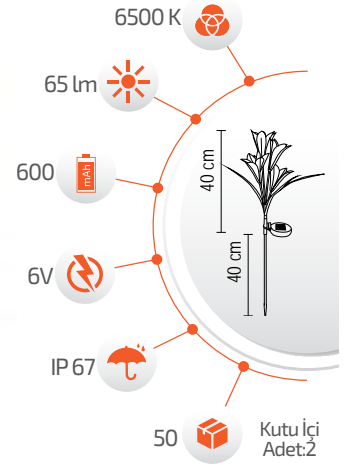

Fiyat **20.00 \$**

**4W Solar Lilyum**

- Çevre Dostu  
- Kolay Kurulum

- Hava Karardığında  
Otomatik Devreye Girer.

- Çalışma Süresi 6-12 Saat

- Çalışma Süresi 3-8 Saat

\*Görseldeki ürünler kolilerde karşık halde bulunmaktadır.