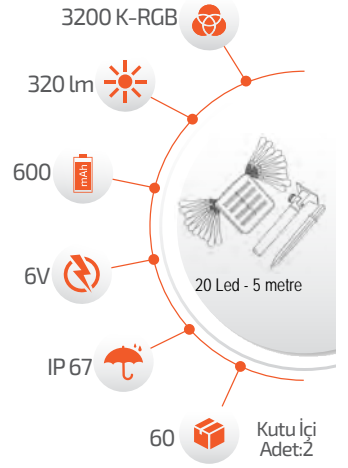

SOLAR IŞIK ZİNCİRLERİ

Ürün Kodu **FL-3212**

100 Led Solar 12 Metre 7 Mod Işık Zinciri

Fiyat **20.00 $**

-Çevre Dostu
-Kolay Kurulum

- Hava Karardığında
Otomatik Devreye Girer.

- Çalışma Süresi 6-12 Saat

- Çalışma Süresi 3-8 Saat

Ürün Kodu **FL-3201**

20W Solar 5 Metre 7 Mod Işık Zinciri

Fiyat **18.00 $**

-Çevre Dostu
-Kolay Kurulum

- Hava Karardığında
Otomatik Devreye Girer.

- Çalışma Süresi 6-12 Saat

- Çalışma Süresi 3-8 Saat

Ürün Kodu **FL-3256**

20W Solar 5 Metre 7 Mod Işık Zinciri

Fiyat **22.00 $**

-Çevre Dostu
-Kolay Kurulum

- Hava Karardığında
Otomatik Devreye Girer.

- Çalışma Süresi 6-12 Saat

- Çalışma Süresi 3-8 Saat

Ürün Kodu **FL-3258**

20W Solar 5 Metre 7 Mod Işık Zinciri

Fiyat **20.00 $**

-Çevre Dostu
-Kolay Kurulum

- Hava Karardığında
Otomatik Devreye Girer.

- Çalışma Süresi 6-12 Saat

- Çalışma Süresi 3-8 Saat