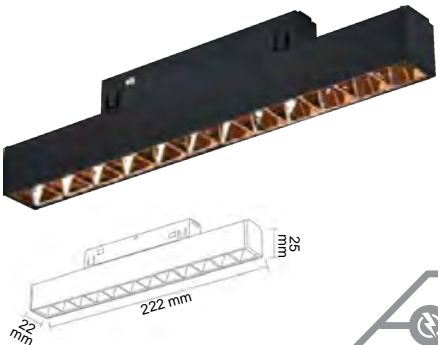

Rose Kompakt Lensli Magnet Armatür

FL-6612 R

OSRAM
LED

29.00 $

- W 12 Watt
- V 48 Volt
- CRI ≥ 90
- 1200 Lümen