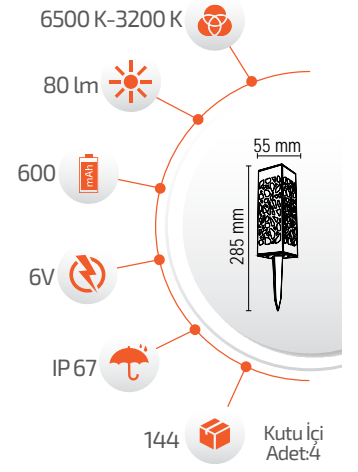

5W Solar Dekoratif Çim Armatürü