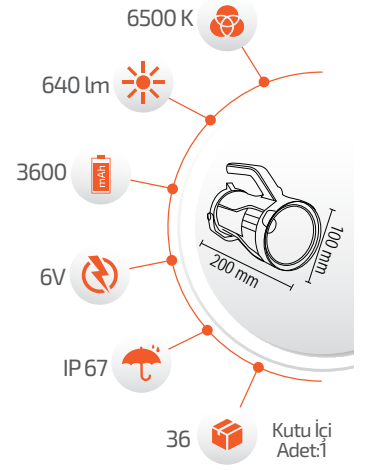

Ürün Kodu **FL-3359 G**

Fiyat **28.00 $**

*USB Kablo ile şarj edilebilir.

- Çalışma Süresi 6-12 Saat

- Çalışma Süresi 3-8 Saat

60W Solar Fener