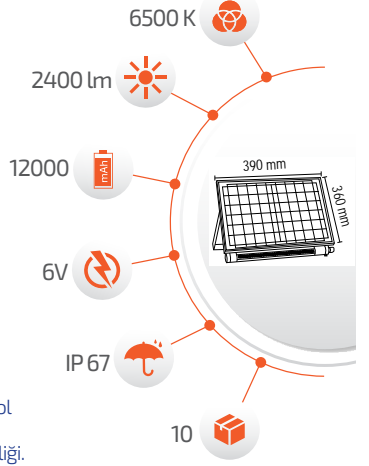

150W Solar Billboard Lambası

Ürün Kodu **FL-3191**
Fiyat **165.00 $**