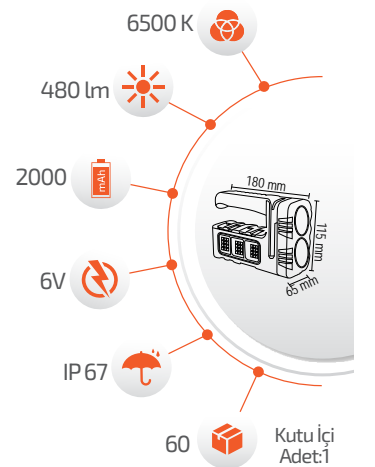

Ürün Kodu **FL-3361**

Fiyat **14.00 $**

*USB Kablo ile şarj edilebilir.

- Çalışma Süresi 6-12 Saat

- Çalışma Süresi 3-8 Saat

30W Solar Fener