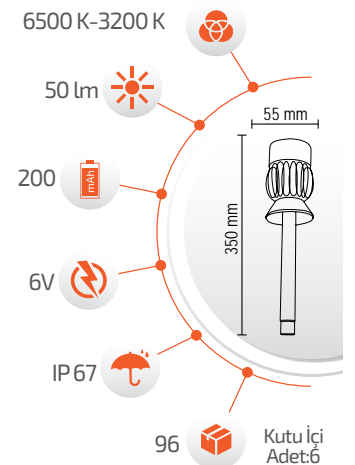

SOLAR DEKORATİF BAHÇE ARMATÜRLERİ

Ürün Kodu **FL-3223**

Fiyat **7.00 $**

- Çevre Dostu
- Kolay Kurulum

- Hava Karardığında
Otomatik Devreye Girer.

- Çalışma Süresi 6-12 Saat

- Çalışma Süresi 3-8 Saat

3W Solar Metal Çim Armatürü

Ürün Kodu **FL-3224**

Fiyat **11.00 $**

- Çevre Dostu
- Kolay Kurulum

- Hava Karardığında
Otomatik Devreye Girer.

- Çalışma Süresi 6-12 Saat

- Çalışma Süresi 3-8 Saat

3W Solar Uzun Metal Çim Armatürü

Ürün Kodu **FL-3219**

Fiyat **3.90 $**

- Çevre Dostu
- Kolay Kurulum

- Hava Karardığında
Otomatik Devreye Girer.

- Çalışma Süresi 6-12 Saat

- Çalışma Süresi 3-8 Saat

3W Solar Camlı Çim Armatürü

Ürün Kodu **FL-3230**

Fiyat **7.00 $**

- Çevre Dostu
- Kolay Kurulum

- Hava Karardığında
Otomatik Devreye Girer.

- Çalışma Süresi 6-12 Saat

- Çalışma Süresi 3-8 Saat

3W Solar Kristal Çim Armatürü

Bir kolide 3 model karışık olarak bulunmaktadır.