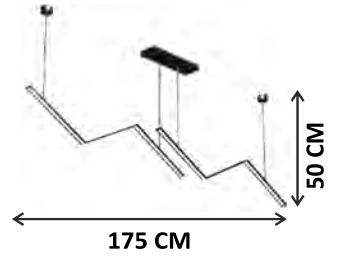

ZIGZAG LINEAR

•KOD	FL-99105
•WATT	48W
•LÜMEN	6000 Lm
•FİYAT	299.00 $