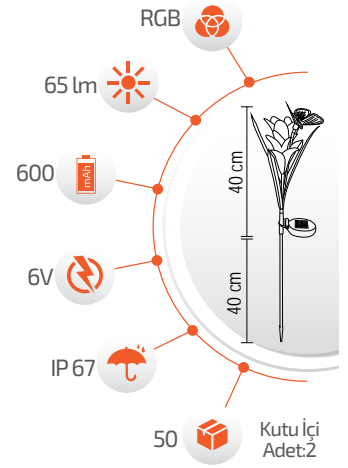

Ürün Kodu **FL-3205**

Fiyat **21.00 \$**

- Çevre Dostu  
- Kolay Kurulum

- Hava Karardığında  
Otomatik Devreye GİRER.

- Çalışma Süresi 6-12 Saat

- Çalışma Süresi 3-8 Saat

\*Görseldeki ürünler kolilerde karışık halde bulunmaktadır.