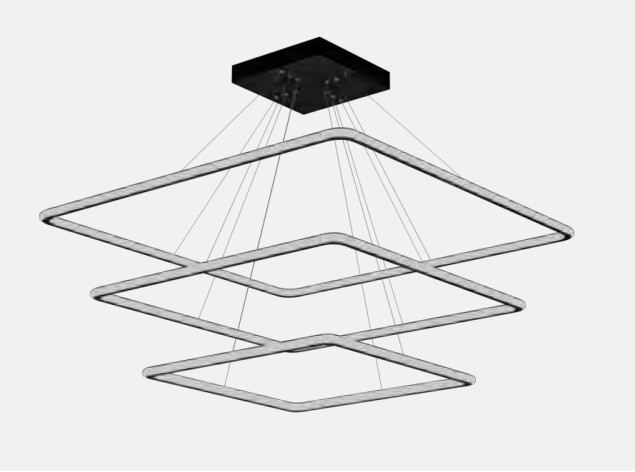

KARE SATURN LINEAR (ÇİFT YÖNLÜ)		
FL-99140	30-50-70 cm Kare Satürn 120W 12000 Lm (8x35mm)	563.00 $
FL-99141	40-60-80 cm Kare Satürn 145W 14500 Lm (8x35mm)	708.00 $
FL-99142	50-70-90 cm Kare Satürn 170W 17000 Lm (8x35mm)	781.00 $
FL-99143	60-80-100 cm Kare Satürn 195W 19500 Lm (8x35mm)	881.00 $
FL-99144	70-90-110 cm Kare Satürn 215W 21500 Lm (8x35mm)	947.00 $