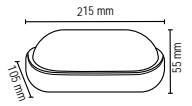

IP44 Oval Beyaz Glop

FL-1811 B

6.50 $

- 15 Watt
- 1200 Lümen
- 6500K
- IP44
- Koli Adeti: 40