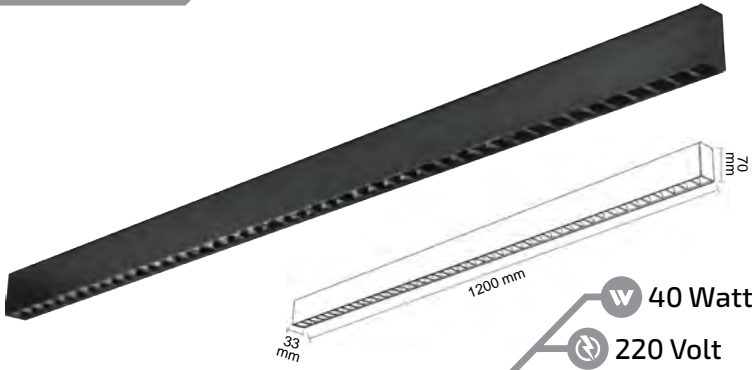

84.00 $

- 40 Watt
- 220 Volt
- 4800 Lümen
- CRI ≥ 90
- Koli Adeti: 20