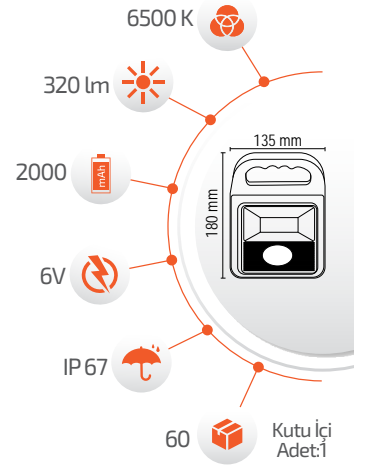

Ürün Kodu **FL-3363**

Fiyat **14.00 $**

*USB Kablo ile şarj edilebilir.

- Çalışma Süresi 6-12 Saat

- Çalışma Süresi 3-8 Saat

20W Solar Fener