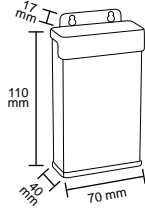

5A Yağmur Korumalı Trafo

FL-5010

5 Amper

60 Watt

12 Volt DC

IP45

Koli Adeti: 50

15.00 $