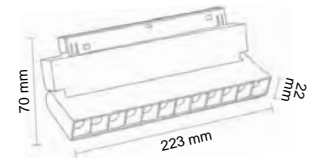

Silver Kompakt Lensli Hareketli Magnet Armatür

FL-6622 S

OSRAM LED 4000K 3200K

47.00 $

- 12 Watt
- 48 Volt
- CRI ≥ 90
- 1200 Lümen