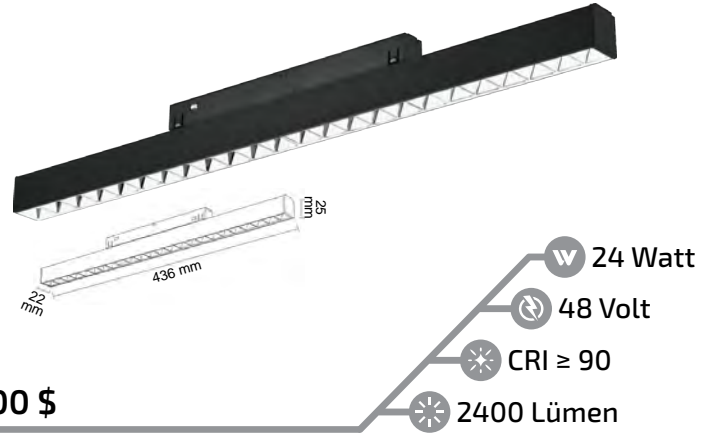

Beyaz Kompakt Lensli Magnet Armatür

FL-6614 W

OSRAM
LED 4000K 3200K