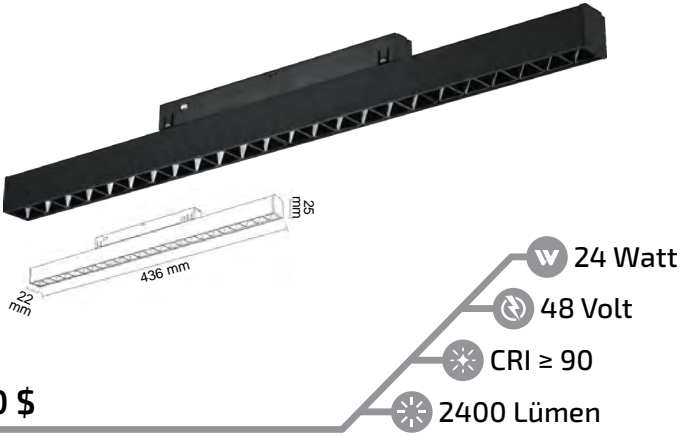

🔗 Akıllı ev sistemlerine uygun, DALI driverlı ve uzaktan kumanda ile DIM edilebilen alternatif ürünler için iletişime geçiniz.

Siyah Kompakt Lensli Magnet Armatür

FL-6614

OSRAM
LED 4000K 3200K

57.00 $

Beyaz Kompakt Lensli Magnet Armatür

FL-6614 W

OSRAM
LED 4000K 3200K

65.00 $

Rose Kompakt Lensli Magnet Armatür

FL-6614 R

OSRAM
LED 4000K 3200K

65.00 $

Silver Kompakt Lensli Magnet Armatür

FL-6614 S

OSRAM
LED 4000K 3200K

65.00 $