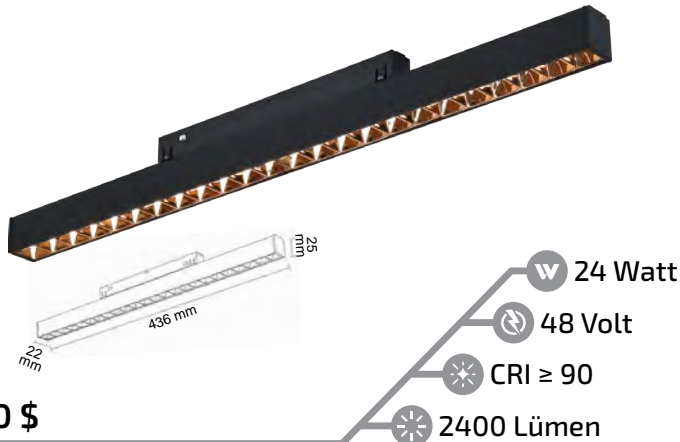

Rose Kompakt Lensli Magnet Armatür

FL-6614 R

OSRAM
LED 4000K 3200K