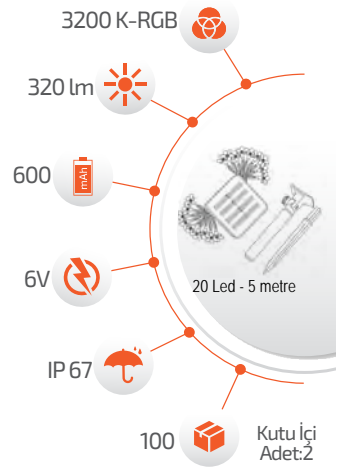

Ürün Kodu **FL-3258**

20W Solar 5 Metre 7 Mod Işık Zinciri

Fiyat **20.00 $**

-Çevre Dostu
-Kolay Kurulum

- Hava Karardığında
Otomatik Devreye Girer.

- Çalışma Süresi 6-12 Saat

- Çalışma Süresi 3-8 Saat