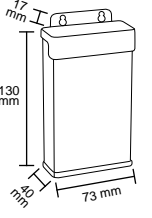

10A Yağmur Korumalı Trafo

FL-5011

10 Amper

120 Watt

12 Volt DC

IP45

Koli Adeti: 40

19.00 $