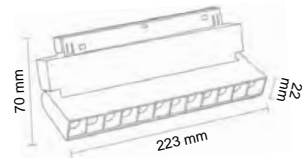

Rose Kompakt Lensli Hareketli Magnet Armatür

FL-6622 R

OSRAM LED 4000K 3200K

47.00 $

- 12 Watt
- 48 Volt
- CRI ≥ 90
- 1200 Lümen