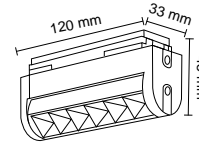

Kompakt Lensli Hareketli Pro Magnet Armatür

FL-5430

OSRAM
LED 4000K 3200K

62.00 $

6 Watt
48 Volt
CRI ≥ 90
720 Lümen