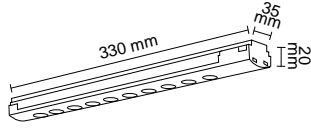

- Ⓜ 10 Watt
- ⚡ 48 Volt
- ☀ CRI ≥ 90
- ☀ 1200 Lümen

56.00 $