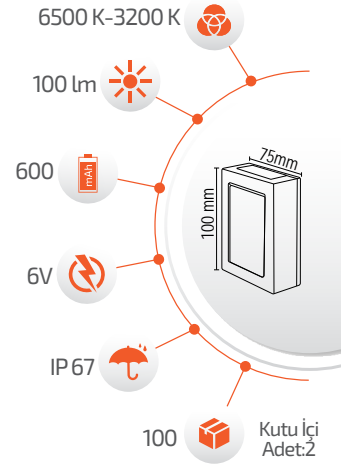

### 6W Solar Çift Yönlü Duvar Apliği

-Çevre Dostu  
-Kolay Kurulum

- Hava Karardığında  
Otomatik Devreye Girer.

- Çalışma Süresi 6-12 Saat

- Çalışma Süresi 3-8 Saat

Ürün Kodu **FL-3266**

Fiyat **21.00 \$**