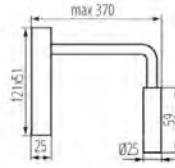

3W Siyah Kasa Yatak BaŐı Armatür

FL-2299 S

3200K

W 3 Watt

V 220 Volt

L 240 Lümen

K Koli Adeti: 80

18.00 $