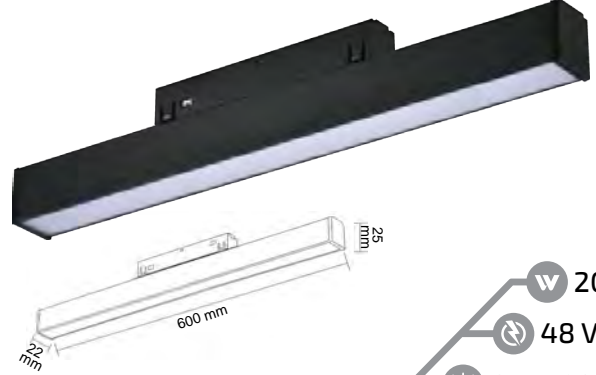

Opak Difüzörlü Magnet Armatür

FL-6602

OSRAM
LED 4000K 3200K

20 Watt
48 Volt
CRI ≥ 90
2000 Lümen

33.00 $