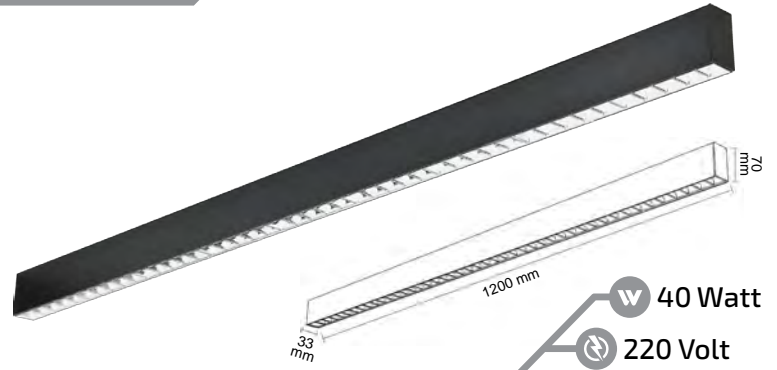

Beyaz Kompakt Lensli Linear Armatür

FL-5561 W

OSRAM
LED 4000K 3200K

100.00 $

- 40 Watt
- 220 Volt
- 4800 Lümen
- CRI ≥ 90
- Koli Adeti: 20