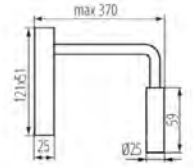

3W Beyaz Kasa Yatak BaŐı Armatür

FL-2299 B

3200K

W 3 Watt

V 220 Volt

L 240 Lümen

K Koli Adeti: 80

18.00 $