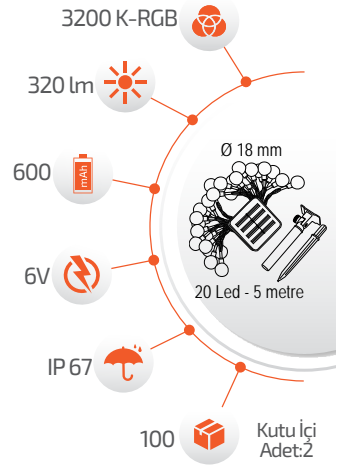

Ürün Kodu **FL-3201**

20W Solar 5 Metre 7 Mod Işık Zinciri

Fiyat **18.00 $**

-Çevre Dostu
-Kolay Kurulum

- Hava Karardığında
Otomatik Devreye Girer.

- Çalışma Süresi 6-12 Saat

- Çalışma Süresi 3-8 Saat

Ürün Kodu **FL-3256**

20W Solar 5 Metre 7 Mod Işık Zinciri

Fiyat **22.00 $**

-Çevre Dostu
-Kolay Kurulum

- Hava Karardığında
Otomatik Devreye Girer.

- Çalışma Süresi 6-12 Saat

- Çalışma Süresi 3-8 Saat