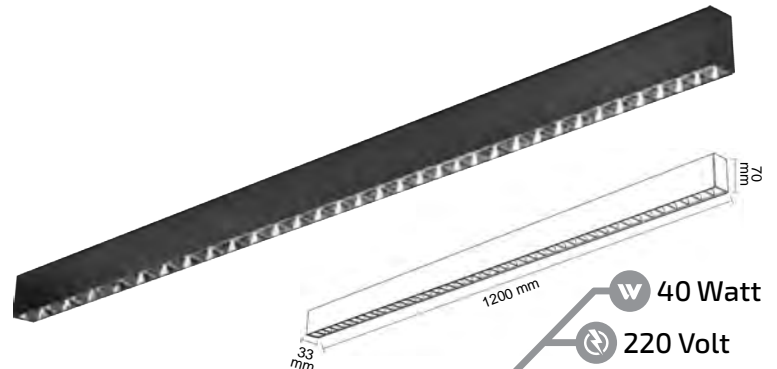

Silver Kompakt Lensli Linear Armatür

FL-5561 S

OSRAM
LED 4000K 3200K

100.00 $

- 40 Watt
- 220 Volt
- 4800 Lümen
- CRI ≥ 90
- Koli Adeti: 20