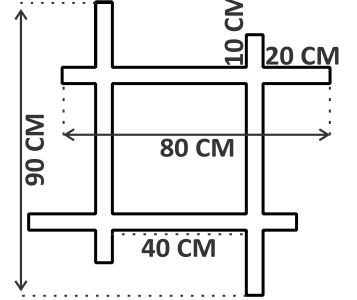

INFINITY LINEAR	
•KOD	FL-99096
•WATT	385W
•LÜMEN	48000 Lm
•FİYAT	1492.00 $