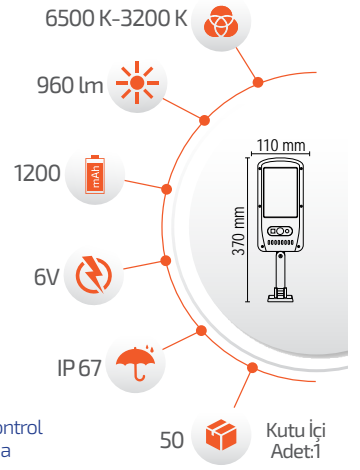

60W Solar Sokak Armatürü

UZAKTAN KUMANDA
- Kumanda ile kontrol
- Açma / Kapama