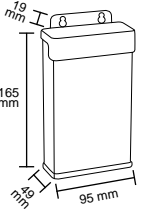

25A Yağmur Korumalı Trafo

FL-5013

25 Amper

300 Watt

12 Volt DC

IP45

Koli Adeti: 30

28.00 $