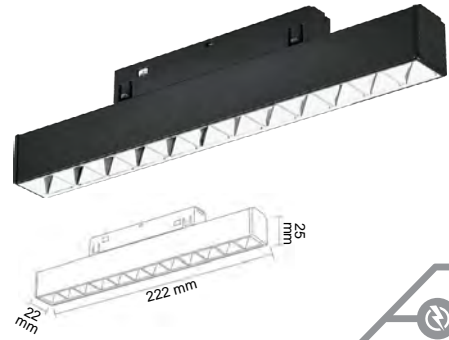

Beyaz Kompakt Lensli Magnet Armatür

FL-6612 W

OSRAM
LED

29.00 $

- W 12 Watt
- V 48 Volt
- CRI ≥ 90
- 1200 Lümen