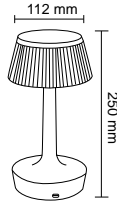

FL-8052
Kızılırmak Masa Lambası