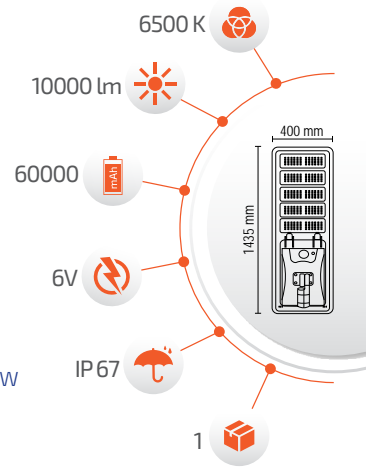

500W Solar Sokak Armatürü