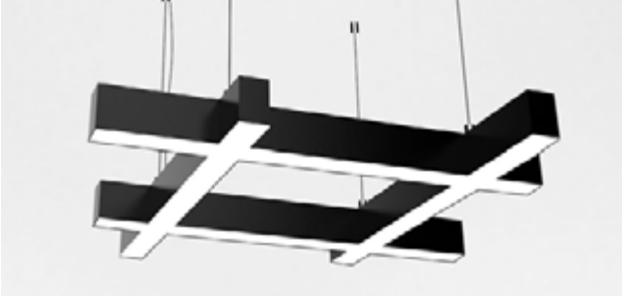

HASHTAG LINEAR	
•KOD	FL-99092
•WATT	105W
•LÜMEN	13000 Lm
•FİYAT	433.00 $