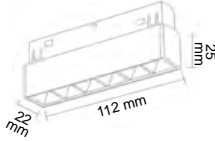

## Siyah Kompakt Lensli Magnet Armatür

FL-6611

OSRAM LED 4000K 3200K

17.00 \$

- 6 Watt
- 48 Volt
- CRI ≥ 90
- 600 Lümen