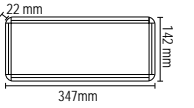

Acil Çıkış Armatürü

FL-9002

10.50 $

1. 3 Watt
   - 220 Volt
   - Koli Adeti: 20
2. 120 DK • ACİL DURUMLARDA YANMA SÜRESİ