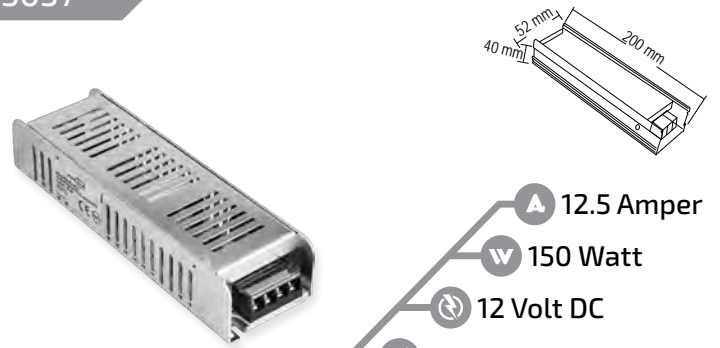

12,5A Slim Trafo

FL-5057

12.50 $

- 12.5 Amper
- 150 Watt
- 12 Volt DC
- IP20
- Koli Adeti: 50