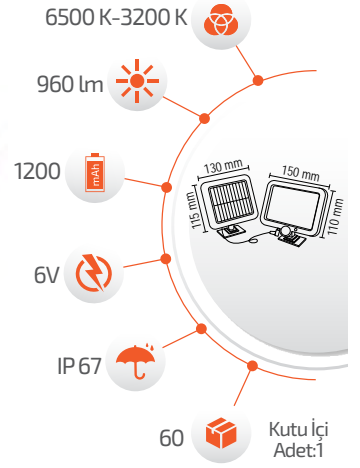

SOLAR SOKAK ARMATÜRLERİ

Ürün Kodu **FL-3213**

Fiyat **24.00 $**

- Çevre Dostu
- Kolay Kurulum

- Hava Karardığında
Otomatik Devreye Girer.

- Çalışma Süresi 6-12 Saat

- Çalışma Süresi 3-8 Saat

60W Solar Sokak Armatürü

UZAKTAN KUMANDA
- Kumanda ile kontrol
- Açma / Kapama

Ürün Kodu **FL-3214**

Fiyat **24.00 $**

- Çevre Dostu
- Kolay Kurulum

- Hava Karardığında
Otomatik Devreye Girer.

- Çalışma Süresi 6-12 Saat

- Çalışma Süresi 3-8 Saat

60W Solar Sokak Armatürü

UZAKTAN KUMANDA
- Kumanda ile kontrol
- Açma / Kapama

Ürün Kodu **FL-3228**

Fiyat **30.00 $**

- Çevre Dostu
- Kolay Kurulum

- Hava Karardığında
Otomatik Devreye Girer.

- Çalışma Süresi 6-12 Saat

- Çalışma Süresi 3-8 Saat

60W Solar Projektör

5 Metre Kablo

Ürün Kodu **FL-3229**

Fiyat **30.00 $**

- Çevre Dostu
- Kolay Kurulum

- Hava Karardığında
Otomatik Devreye Girer.

- Çalışma Süresi 6-12 Saat

- Çalışma Süresi 3-8 Saat

60W Solar Projektör

5 Metre Kablo