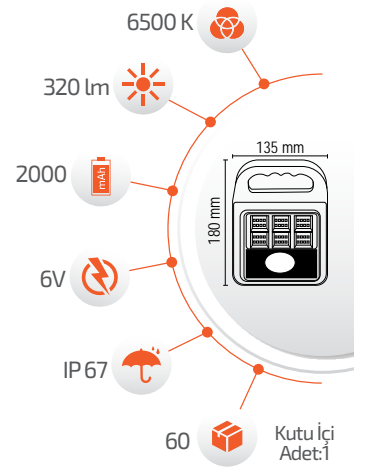

Ürün Kodu **FL-3364**

Fiyat **14.00 $**

*USB Kablo ile şarj edilebilir.

- Çalışma Süresi 6-12 Saat

- Çalışma Süresi 3-8 Saat

20W Solar Fener