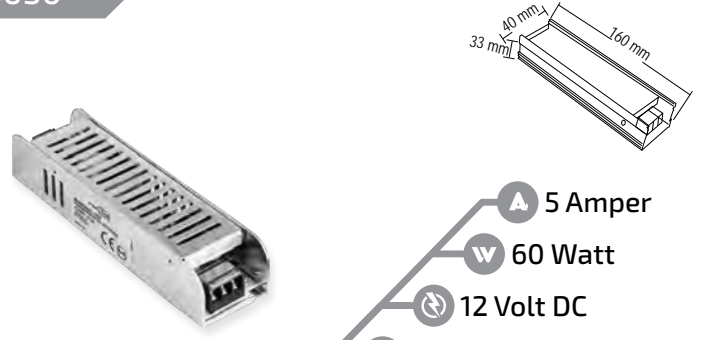

5A Slim Trafo

FL-5050

7.00 $

- 5 Amper
- 60 Watt
- 12 Volt DC
- IP20
- Koli Adeti: 100