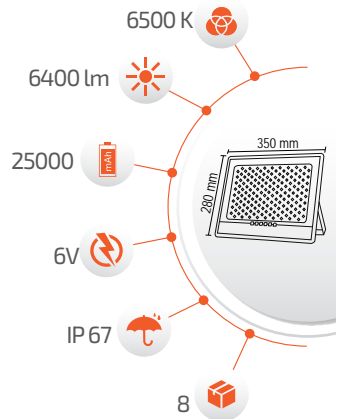

Fiyat **200.00 \$**

- Çevre Dostu
- Kolay Kurulum

- Hava Karardığında Otomatik Devreye Girer.

- Çalışma Süresi 10-18 Saat

- Çalışma Süresi 5-12 Saat

Panel Ölçüsü  
350x600 mm

- Kumanda ile kontrol
- Açma / Kapama
- DIM edebilme özelliği.