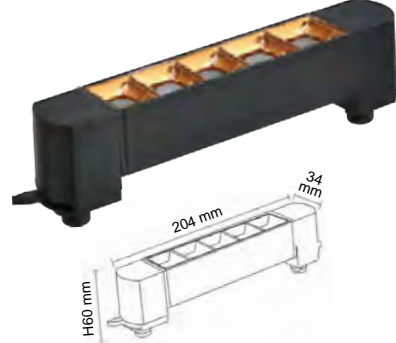

Monofaze Ray Kompakt Lensli Armatür

FL-5581 SR

OSRAM LED
6500K 4000K 3200K

- 10 Watt
- 220 Volt
- CRI ≥ 90
- 1200 Lümen

27.00 $