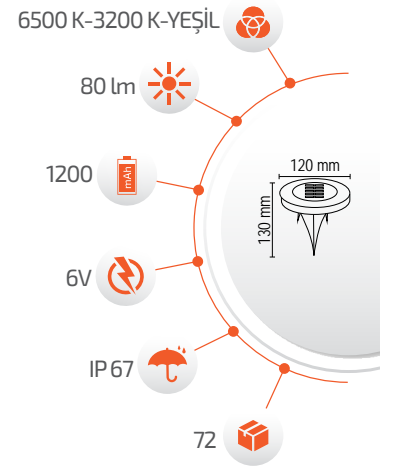

5W Solar Çim Armatürü