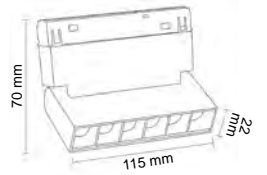

Silver Kompakt Lensli Hareketli Magnet Armatür

FL-6621 S

OSRAM LED 4000K 3200K