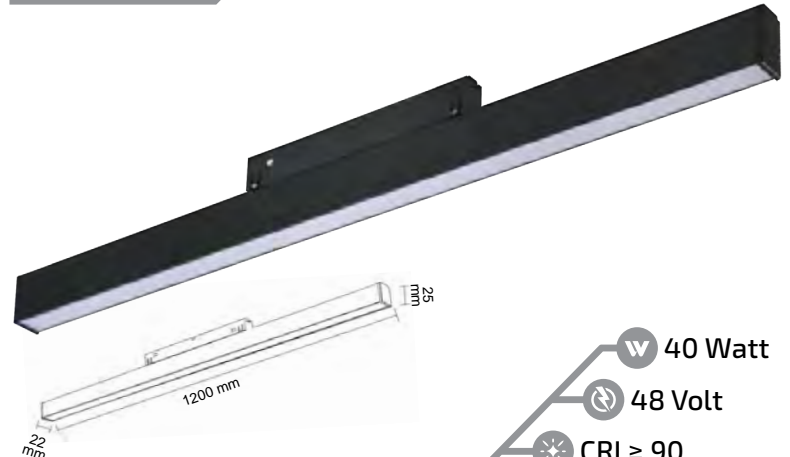

Opak Difüzörlü Magnet Armatür

FL-6604

OSRAM
LED 4000K 3200K

40 Watt
48 Volt
CRI ≥ 90
4000 Lümen

78.00 $