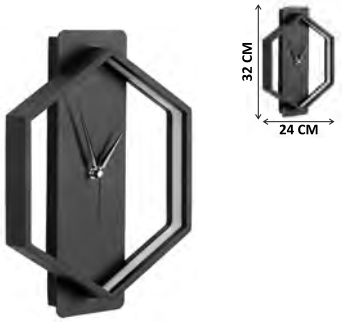

128.00 $

24W Fomalhaut

FL-99125