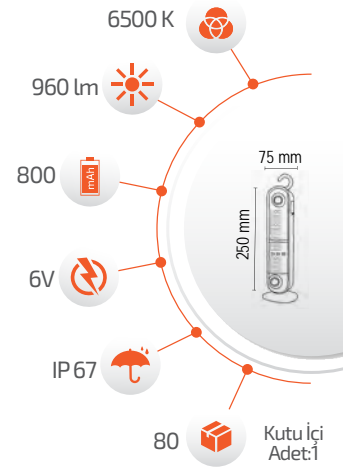

60W Solar Işıldak