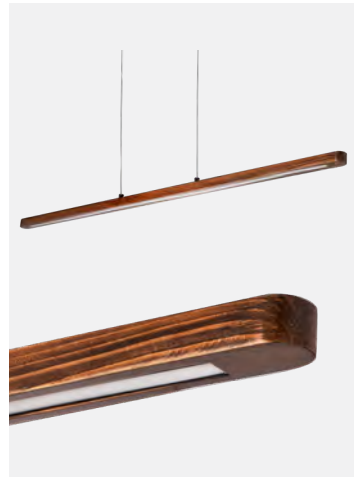

DECLINE AHŞAP LINEAR

FL-99190	80 cm 15 Watt Decline	131.00 $
FL-99191	100 cm 19 Watt Decline	153.00 $
FL-99192	120 cm 23 Watt Decline	188.00 $
FL-99193	150 cm 28 Watt Decline	237.00 $
FL-99194	180 cm 35 Watt Decline	287.00 $

TÜM LINEAR MODELLERİNDE İSTENİLEN IŞIK RENGİ, ÖLÇÜ VE KASA RENGİNDE ÜRETİM YAPILMAKTADIR. FİYAT VE TERMİN BİLGİSİ ALMAK İÇİN İLETİŞİME GEÇİNİZ.

SAMSUNG OSRAM TRIDONIC PHILIPS