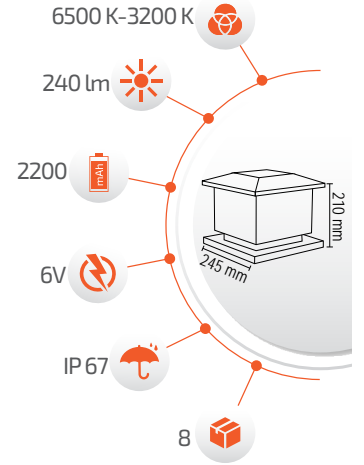

15W Solar Dekoratif Set Üstü Armatür