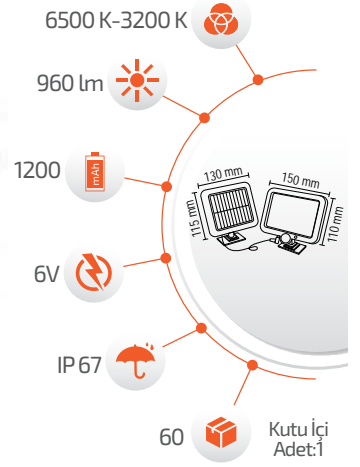

SOLAR SOKAK ARMATÜRLERİ

Ürün Kodu **FL-3213**

Fiyat **24.00 $**

- Çevre Dostu
- Kolay Kurulum

- Hava Karardığında
Otomatik Devreye Girer.

- Çalışma Süresi 6-12 Saat

- Çalışma Süresi 3-8 Saat

60W Solar Sokak Armatürü

UZAKTAN KUMANDA
- Kumanda ile kontrol
- Açma / Kapama

Ürün Kodu **FL-3214**

Fiyat **24.00 $**

- Çevre Dostu
- Kolay Kurulum

- Hava Karardığında
Otomatik Devreye Girer.

- Çalışma Süresi 6-12 Saat

- Çalışma Süresi 3-8 Saat

60W Solar Sokak Armatürü

UZAKTAN KUMANDA
- Kumanda ile kontrol
- Açma / Kapama

Ürün Kodu **FL-3228**

Fiyat **30.00 $**

- Çevre Dostu
- Kolay Kurulum

- Hava Karardığında
Otomatik Devreye Girer.

- Çalışma Süresi 6-12 Saat

- Çalışma Süresi 3-8 Saat

60W Solar Projektör

5 Metre Kablo

Ürün Kodu **FL-3229**

Fiyat **30.00 $**

- Çevre Dostu
- Kolay Kurulum

- Hava Karardığında
Otomatik Devreye Girer.

- Çalışma Süresi 6-12 Saat

- Çalışma Süresi 3-8 Saat

60W Solar Projektör

5 Metre Kablo