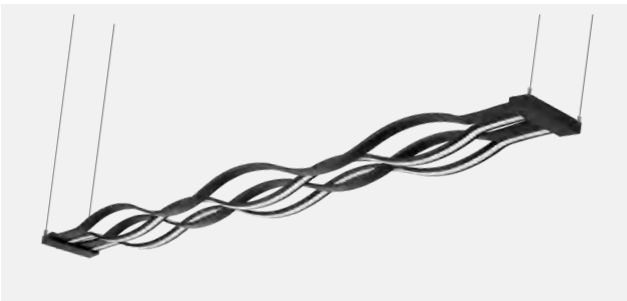

ZIGZAG LINEAR

•KOD	FL-99105
•WATT	48W
•LÜMEN	6000 Lm
•FİYAT	299.00 $