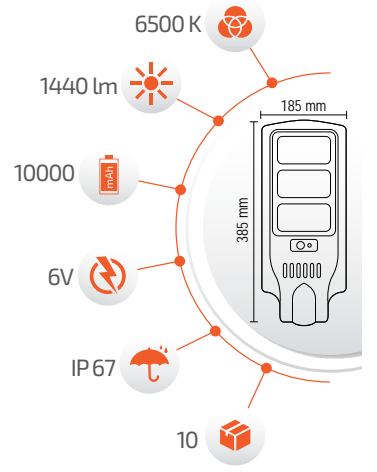

SOLAR SOKAK ARMATÜRLERİ

Ürün Kodu	FL-3351
Fiyat	55.00 $
Konsol (S4-42mm)	8.00 $

90W Solar Sokak Armatürü