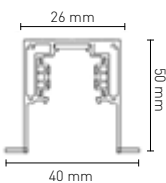

KOD	ÜRÜN	EBAT	FİYAT
FL-5555	1 Metre Sıva Altı Yaylı Magnet Ray	1000x40x26 mm	53.00 $
FL-5556	2 Metre Sıva Altı Yaylı Magnet Ray	2000x40x26 mm	106.00 $
FL-5557	3 Metre Sıva Altı Yaylı Magnet Ray	3000x40x26 mm	159.00 $