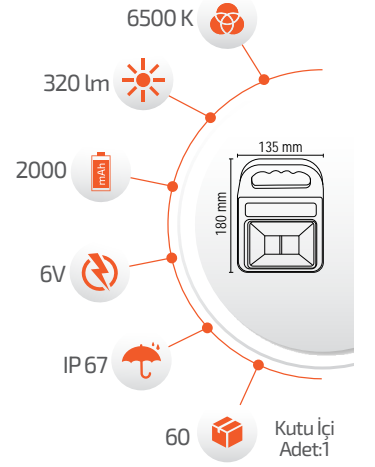

Ürün Kodu **FL-3365**

Fiyat **11.50 $**

*USB Kablo ile şarj edilebilir.

- Çalışma Süresi 6-12 Saat

- Çalışma Süresi 3-8 Saat

20W Solar Fener