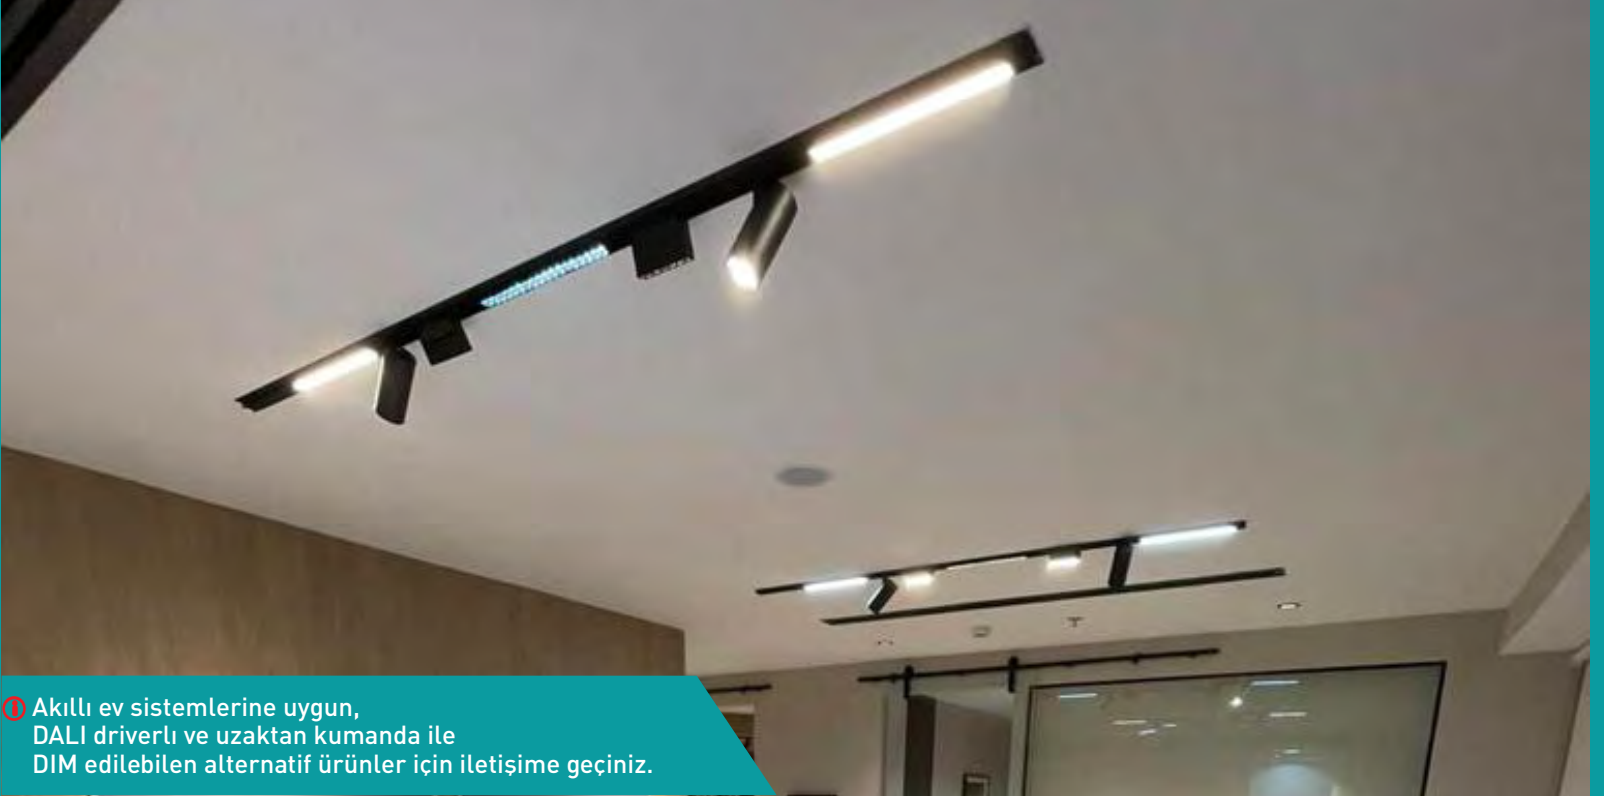

# PRO MAGNET ARMATÜRLER

① Akıllı ev sistemlerine uygun,  
DALI driverli ve uzaktan kumanda ile  
DIM edilebilen alternatif ürünler için iletişime geçiniz.