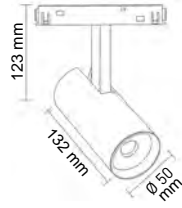

Magnet Ray Spot Armatür

FL-6671

OSRAM LED
4000K 3200K

- ⚡ 10 Watt
- ⚡ 48 Volt
- ☀️ CRI ≥ 90
- ☀️ 1000 Lümen

38.00 $