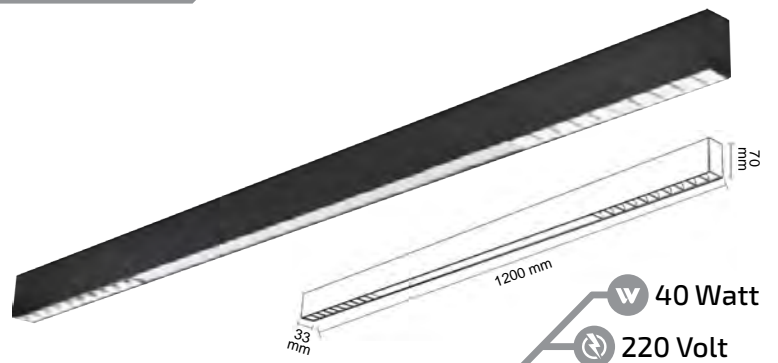

Beyaz Kompakt Lens + Opak Difüzlü Linear Armatür

FL-5562 W

OSRAM
LED

92.00 $

- 40 Watt
- 220 Volt
- 4800 Lümen
- CRI ≥ 90
- Koli Adeti: 20