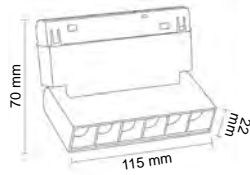

Rose Kompakt Lensli Hareketli Magnet Armatür

FL-6621 R

OSRAM LED 4000K 3200K