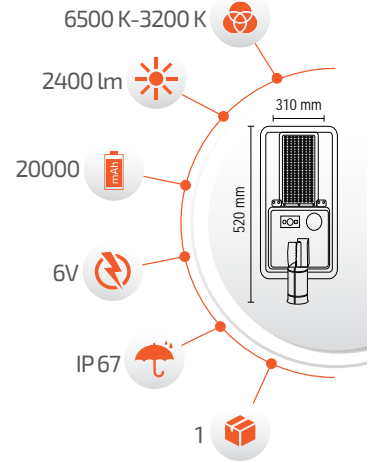

120W Solar Sokak Armatürü