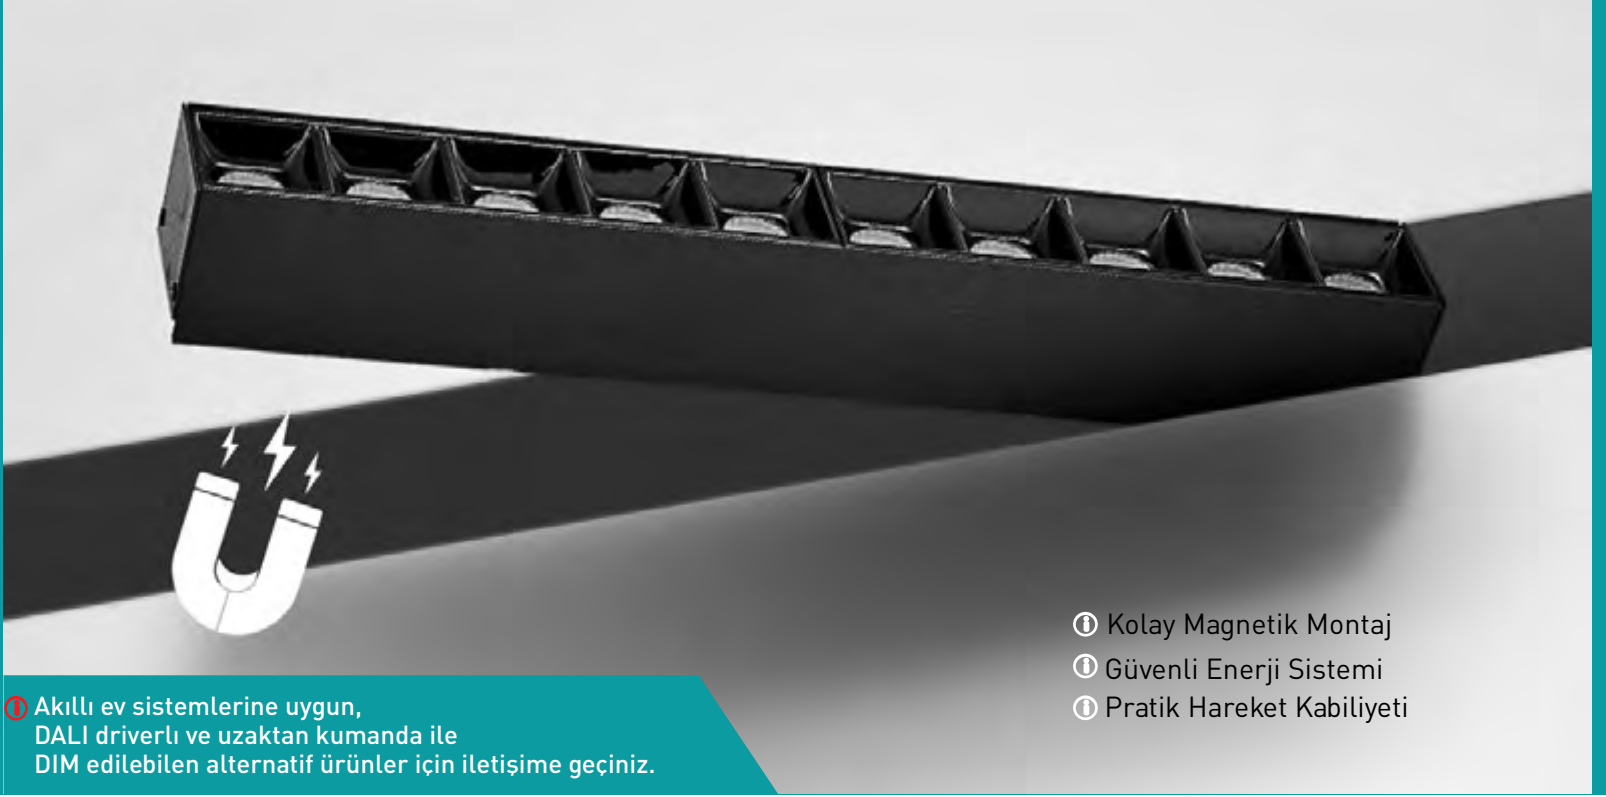

# MAGNET ARMATÜRLER

① Akıllı ev sistemlerine uygun, DALI driverli ve uzaktan kumanda ile DIM edilebilen alternatif ürünler için iletişime geçiniz.

- ① Kolay Magnetik Montaj
- ① Güvenli Enerji Sistemi
- ① Pratik Hareket Kabiliyeti