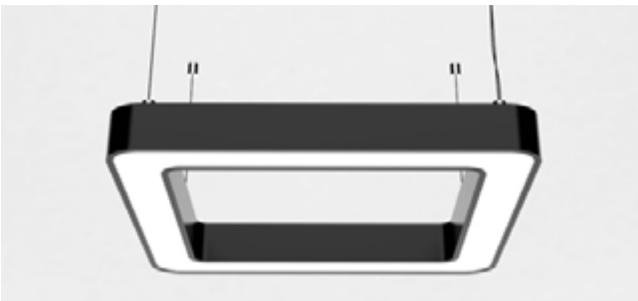

RADIUS ÜÇGEN LINEAR

FL-99047	60x60x60 cm Radius Üçgen 55W 7000 Lm	221.00 $
FL-99048	90x90x90 cm Radius Üçgen 85W 10500 Lm	321.00 $
FL-99049	120x120x120 cm Radius Üçgen 115W 14500 Lm	431.00 $