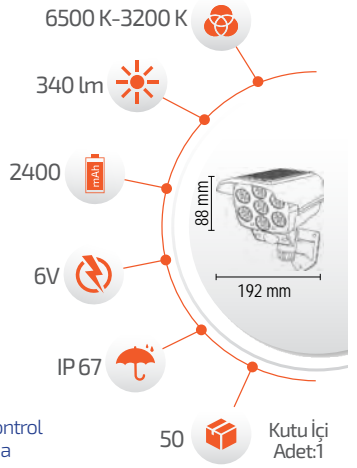

UZAKTAN KUMANDA
- Kumanda ile kontrol
- Açma / Kapama