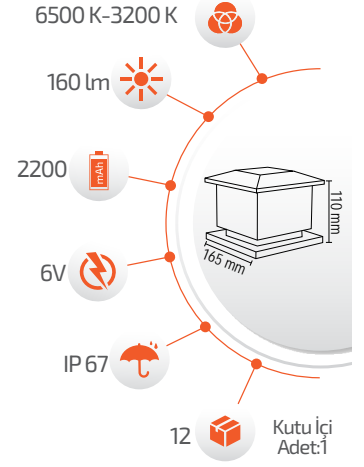

SOLAR DEKORATİF SET ÜSTÜ ARMATÜRLER

Ürün Kodu **FL-3279**

Fiyat **38.00 $**

10W Solar Dekoratif Set Üstü Armatür