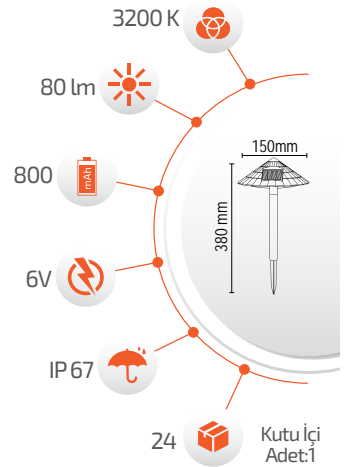

## 5W Solar Çim Armatürü

- Çevre Dostu  
- Kolay Kurulum

- Hava Karardığında  
Otomatik Devreye GİRER.

- Çalışma Süresi 6-12 Saat

- Çalışma Süresi 3-8 Saat