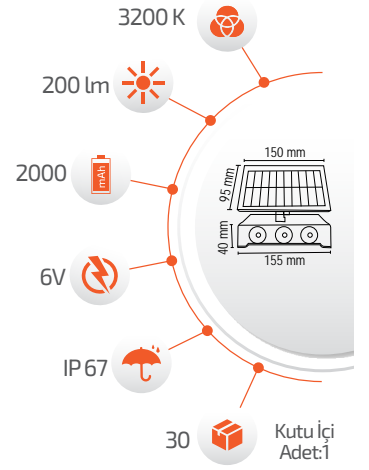

### 12W Solar Çift Yönlü Duvar Apliği

-Çevre Dostu  
-Kolay Kurulum

- Hava Karardığında  
Otomatik Devreye Girer.

- Çalışma Süresi 6-12 Saat

- Çalışma Süresi 3-8 Saat

Ürün Kodu **FL-3217**

Fiyat **16.00 \$**