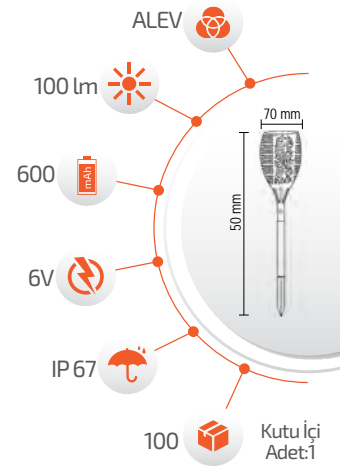

## 6W Solar Alev Efektli Meşale

- Çevre Dostu  
- Kolay Kurulum

- Hava Karardığında  
Otomatik Devreye GİRER.

- Çalışma Süresi 6-12 Saat

- Çalışma Süresi 3-8 Saat

Ürün Kodu **FL-3237**

Fiyat **35.00 \$**