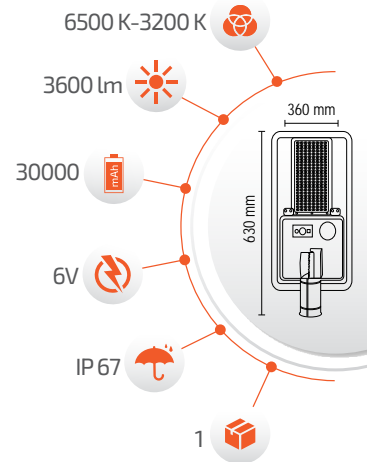

180W Solar Sokak Armatürü