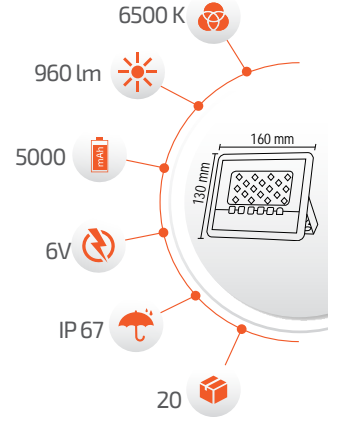

SOLAR PROJKTÖRLER

60W Solar Projektör

Ürün Kodu **FL-3145**

Fiyat **65.00 $**

- -Çevre Dostu
- -Kolay Kurulum

- Hava Karardığında Otomatik Devreye Girer.

- Çalışma Süresi 10-18 Saat

- Çalışma Süresi 5-12 Saat

Panel Ölçüsü
230x350 mm

- -Kumanda ile kontrol
- -Açma / Kapama
- -DIM edebilme özelliği.

Ürün Kodu **FL-3146**

Fiyat **85.00 $**

- -Çevre Dostu
- -Kolay Kurulum

- Hava Karardığında Otomatik Devreye Girer.

- Çalışma Süresi 10-18 Saat

- Çalışma Süresi 5-12 Saat

Panel Ölçüsü
350x350 mm

- -Kumanda ile kontrol
- -Açma / Kapama
- -DIM edebilme özelliği.

Ürün Kodu **FL-3147**

Fiyat **120.00 $**

- -Çevre Dostu
- -Kolay Kurulum

- Hava Karardığında Otomatik Devreye Girer.

- Çalışma Süresi 10-18 Saat

- Çalışma Süresi 5-12 Saat

Panel Ölçüsü
350x450 mm

- -Kumanda ile kontrol
- -Açma / Kapama
- -DIM edebilme özelliği.

Ürün Kodu **FL-3148**

Fiyat **160.00 $**

- -Çevre Dostu
- -Kolay Kurulum

- Hava Karardığında Otomatik Devreye Girer.

- Çalışma Süresi 10-18 Saat

- Çalışma Süresi 5-12 Saat

Panel Ölçüsü
350x530 mm

- -Kumanda ile kontrol
- -Açma / Kapama
- -DIM edebilme özelliği.

Ürün Kodu **FL-3149**

Fiyat **200.00 $**

- -Çevre Dostu
- -Kolay Kurulum

- Hava Karardığında Otomatik Devreye Girer.

- Çalışma Süresi 10-18 Saat

- Çalışma Süresi 5-12 Saat

Panel Ölçüsü
350x600 mm

- -Kumanda ile kontrol
- -Açma / Kapama
- -DIM edebilme özelliği.