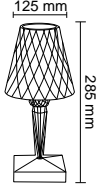

-  1500 mAh
-  6500K-4000K-3200K
-  125x125x280 mm
-  Koli Adedi : 30

**Fiyat 24.00 \$**

**FL-8074**

Firtına Masa Lambası

-  1500 mAh
-  6500K-4000K-3200K
-  125x125x285 mm
-  Koli Adedi : 30

**Fiyat 22.00 \$**