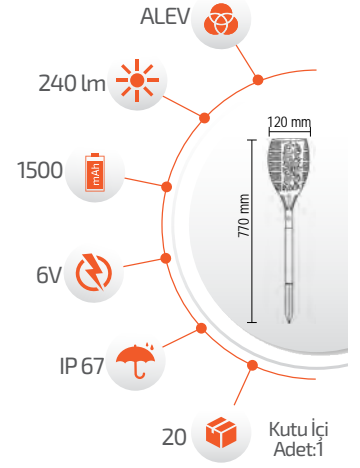

## 15W Solar Alev Efektli Meşale

- Çevre Dostu  
- Kolay Kurulum

- Hava Karardığında  
Otomatik Devreye GİRER.

- Çalışma Süresi 6-12 Saat

- Çalışma Süresi 3-8 Saat

Ürün Kodu **FL-3251**

Fiyat **10.00 \$**