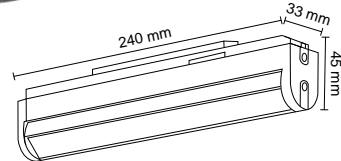

Kompakt Lensli Hareketli Pro Magnet Armatür

FL-5431

OSRAM
LED 4000K 3200K

85.00 $

12 Watt
48 Volt
CRI ≥ 90
1440 Lümen