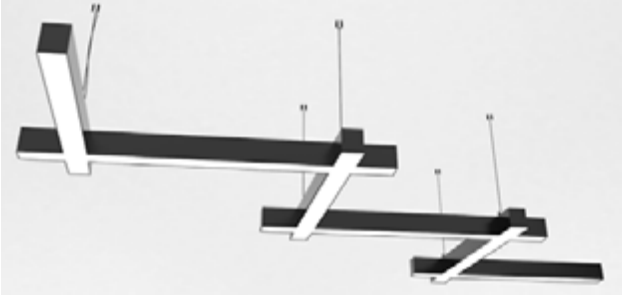

LINEAR ARMATÜRLER

SNAG LINEAR	
•KOD	FL-99091
•WATT	125W
•LÜMEN	15500 Lm
•FİYAT	480.00 $