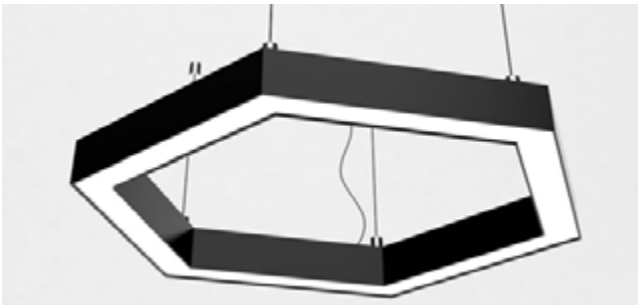

## SİMİT LINEAR

FL-99020	60 cm Simit 50W 6500 Lm	223.00 \$
FL-99021	80 cm Simit 70W 9000 Lm	300.00 \$
FL-99022	100 cm Simit 90W 11500 Lm	320.00 \$