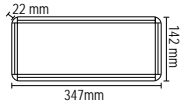

Acil Çıkış Armatürü

FL-9006

10.50 $

1. 3 Watt
   - 220 Volt
   - Koli Adeti: 20
2. 120 DK • ACİL DURUMLARDA YANMA SÜRESİ