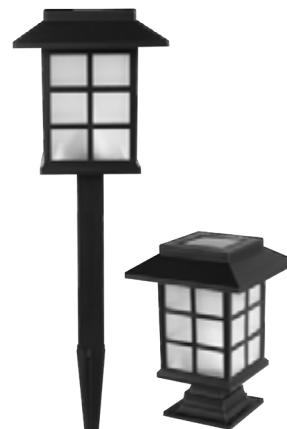

# SOLAR DEKORATİF BAHÇE ARMATÜRLERİ

Ürün Kodu **FL-3223**

Fiyat **7.00 \$**

- Çevre Dostu  
- Kolay Kurulum

- Hava Karardığında  
Otomatik Devreye Girer.

- Çalışma Süresi 6-12 Saat

- Çalışma Süresi 3-8 Saat