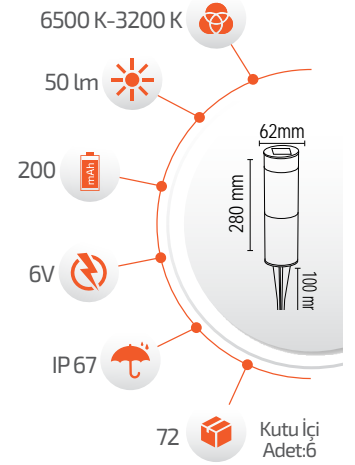

3W Solar Uzun Metal Çim Armatürü