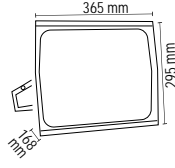

500W Gold Seri Projektör

FL-5002