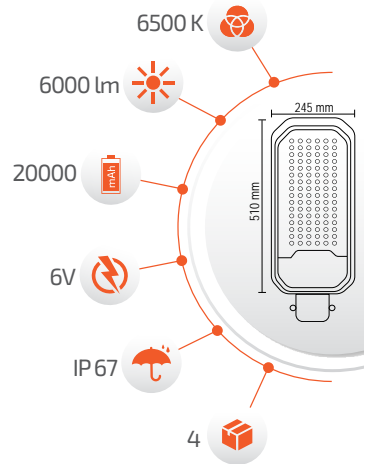

Ürün Kodu **FL-3167**
Fiyat **145.00 $**

100W Solar Sokak Armatürü

-Çevre Dostu
-Kolay Kurulum

- Hava Karardığında Otomatik Devreye Girer.

- Çalışma Süresi 10-18 Saat

- Çalışma Süresi 5-12 Saat

Panel Ölçüsü
230x350 mm

-Kumanda ile kontrol
-Açma / Kapama
-DIM edebilme özelliği.

Ürün Kodu **FL-3169**
Fiyat **300.00 $**

300W Solar Sokak Armatürü

-Çevre Dostu
-Kolay Kurulum

- Hava Karardığında Otomatik Devreye Girer.

- Çalışma Süresi 10-18 Saat

- Çalışma Süresi 5-12 Saat

Panel Ölçüsü
350x450 mm

-Kumanda ile kontrol
-Açma / Kapama
-DIM edebilme özelliği.

Ürün Kodu **FL-3170**
Fiyat **335.00 $**

400W Solar Sokak Armatürü

-Çevre Dostu
-Kolay Kurulum

- Hava Karardığında Otomatik Devreye Girer.

- Çalışma Süresi 10-18 Saat

- Çalışma Süresi 5-12 Saat

Panel Ölçüsü
350x600 mm

-Kumanda ile kontrol
-Açma / Kapama
-DIM edebilme özelliği.