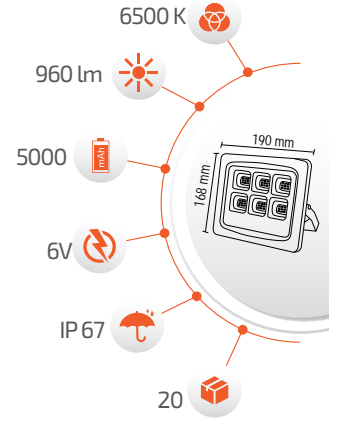

Panel Ölçüsü
230x350 mm

- Kumanda ile kontrol
- Açma / Kapama
- DIM edebilme özelliği.