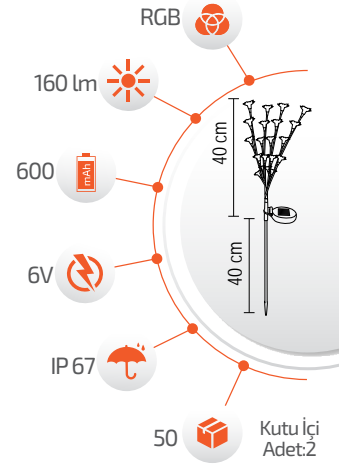

# SOLAR ÇİÇEK ARMATÜRLER

Ürün Kodu **FL-3207**

Fiyat **26.00 \$**

**10W Solar Sakura**

- Çevre Dostu  
- Kolay Kurulum

- Hava Karardığında  
Otomatik Devreye Girer.

- Çalışma Süresi 6-12 Saat

- Çalışma Süresi 3-8 Saat