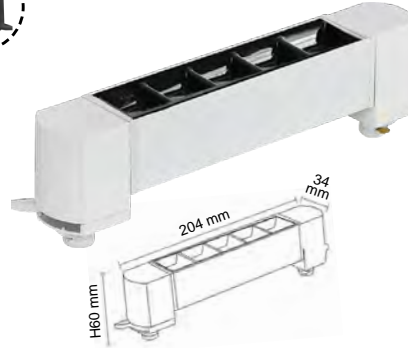

Monofaze Ray Kompakt Lensli Armatür

FL-5581 BB

OSRAM LED
6500K 4000K 3200K

25.00 $

- 10 Watt
- 220 Volt
- CRI ≥ 90
- 1200 Lümen