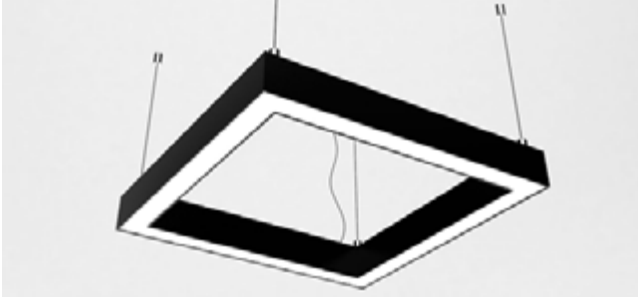

## SİMİT LINEAR

FL-99020	60 cm Simit 50W 6500 Lm	223.00 \$
FL-99021	80 cm Simit 70W 9000 Lm	300.00 \$
FL-99022	100 cm Simit 90W 11500 Lm	320.00 \$