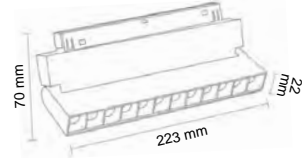

43.00 $

- 12 Watt
- 48 Volt
- CRI ≥ 90
- 1200 Lümen