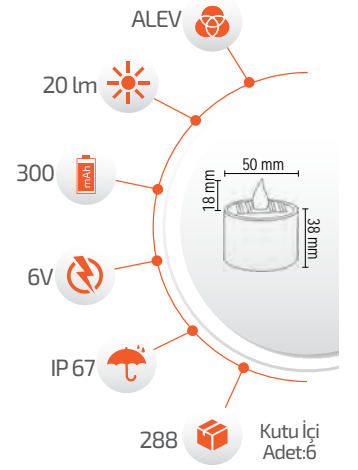

Ürün Kodu **FL-3257**

Fiyat **16.00 $**

5W Solar Pati

- Çalışma Süresi 6-12 Saat

- Çalışma Süresi 3-8 Saat