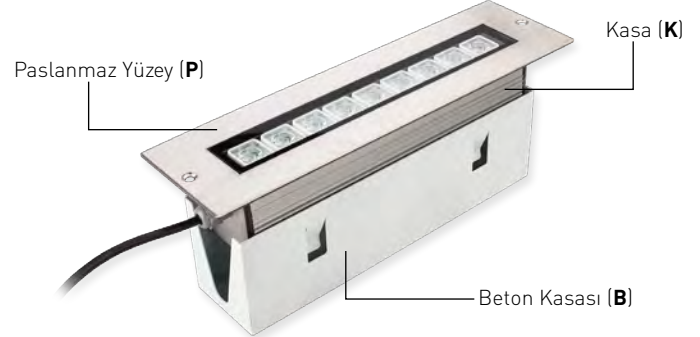

*Fiyatlara Beton Kasası Dahildir!

P= Paslanmaz Ölçüsü
K= Kasa Ölçüsü
B= Beton Kasa Ölçüsü