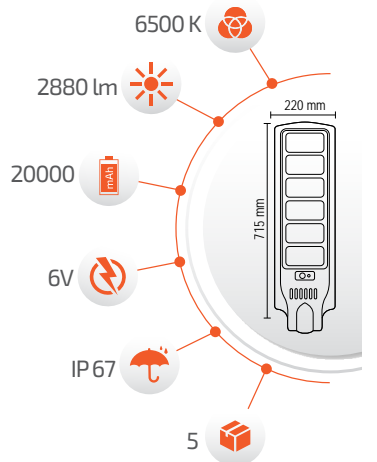

180W Solar Sokak Armatürü