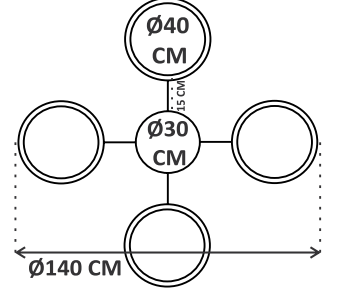

DRONE SİMİT LINEAR

•KOD	FL-99098
•WATT	120W
•LÜMEN	15000 Lm
•FİYAT	912.00 $