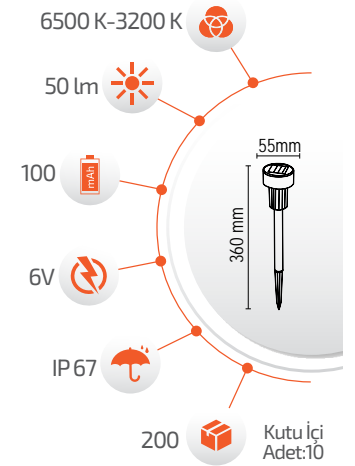

3W Solar Camlı Çim Armatürü