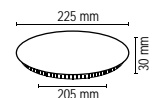

10W Yeni Nesil Panel

FL-2020

10 Watt

220 Volt

900 Lümen

Koli Adeti: 100

3.70 $

18W Yeni Nesil Panel

FL-2021

18 Watt

220 Volt

1620 Lümen

Koli Adeti: 100

4.40 $

24W Yeni Nesil Panel

FL-2022

24 Watt

220 Volt

2160 Lümen

Koli Adeti: 40

7.00 $

36W Yeni Nesil Panel

FL-2023

36 Watt

220 Volt

3240 Lümen

Koli Adeti: 20

11.00 $

6W Backlight Panel

FL-2010

6 Watt

220 Volt

480 Lümen

Koli Adeti: 100

2.40 $

9W Backlight Panel

FL-2011

9 Watt

220 Volt

720 Lümen

Koli Adeti: 80

3.00 $

12W Backlight Panel

FL-2012

12 Watt

220 Volt

960 Lümen

Koli Adeti: 40

4.00 $