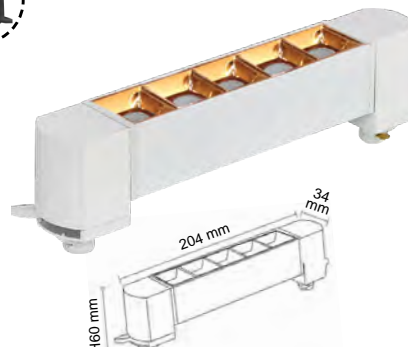

Monofaze Ray Kompakt Lensli Armatür

FL-5581 BR

OSRAM LED
6500K 4000K 3200K

27.00 $

- 10 Watt
- 220 Volt
- CRI ≥ 90
- 1200 Lümen