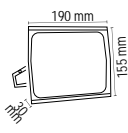

30W 12-24V Projektör

FL-1203

12-24 Volt
AC/DC

6500K

W 30 W

2400 Lm

IP65

Koli Adeti: 40

24.00 $