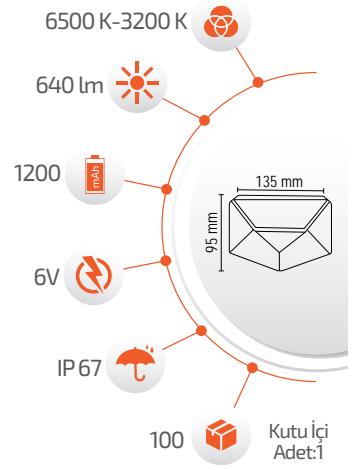

40W Solar Sensörlü Duvar Apliği