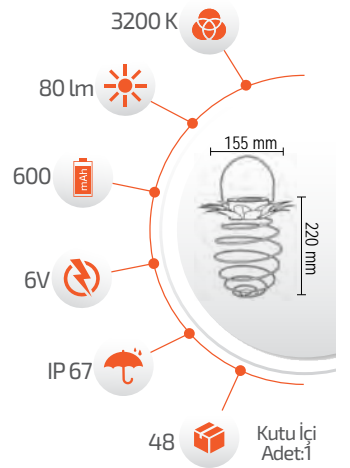

5W Solar Ananas Armatür

- Çevre Dostu
- Kolay Kurulum

- Hava Karardığında Otomatik Devreye Girer.

- Çalışma Süresi 6-12 Saat

- Çalışma Süresi 3-8 Saat