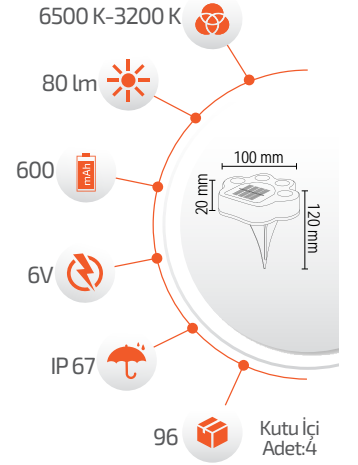

Ürün Kodu **FL-3267**

Fiyat **60.00 $**

20W Solar Mantar Armatür

- Çalışma Süresi 6-12 Saat

- Çalışma Süresi 3-8 Saat