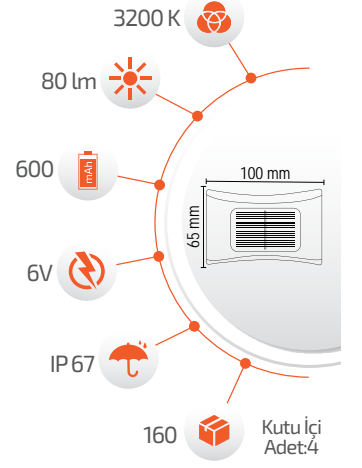

## 5W Solar Duvar Apliği

- Çevre Dostu  
- Kolay Kurulum

- Hava Karardığında  
Otomatik Devreye GİRER.

- Çalışma Süresi 6-12 Saat

- Çalışma Süresi 3-8 Saat

Ürün Kodu **FL-3265**

Fiyat **22.00 \$**