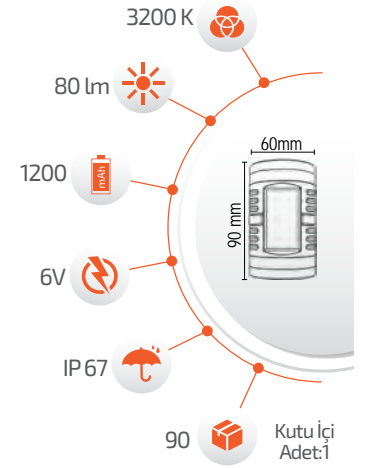

### 5W Solar Duvar Apliği

-Çevre Dostu  
-Kolay Kurulum

- Hava Karardığında  
Otomatik Devreye Girer.

- Çalışma Süresi 6-12 Saat

- Çalışma Süresi 3-8 Saat

Ürün Kodu **FL-3250**

Fiyat **15.00 \$**