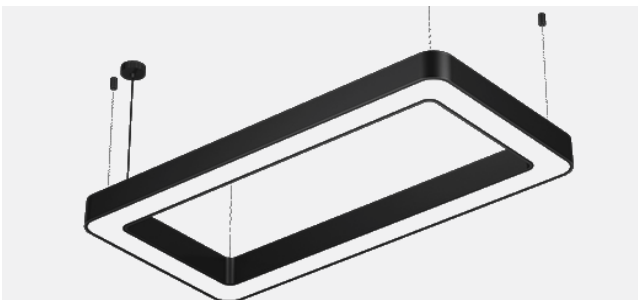

RADIUS KARE LINEAR

FL-99050	40X40 CM Radius Kare 50W 6000 Lm	156.00 $
FL-99051	60X60 CM Radius Kare 75W 9500 Lm	238.00 $
FL-99052	90x90 CM Radius Kare 115W 14500 Lm	354.00 $