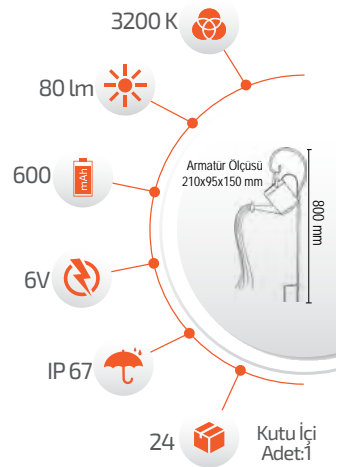

### 5W Solar Dekoratif Bahçe Armatürü

- Çevre Dostu  
- Kolay Kurulum

- Hava Karardığında Otomatik Devreye Girer.

- Çalışma Süresi 6-12 Saat

- Çalışma Süresi 3-8 Saat

Ürün Kodu **FL-3254**

Fiyat **7.00 \$**