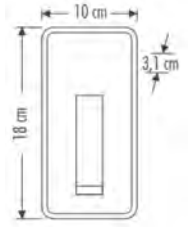

13W Beyaz Kasa Çift Fonksiyonlu Yatak BaŐı Armatür

FL-2298 B

3200K

W 13 Watt

V 220 Volt

L 1040 Lümen

K Koli Adeti: 40

27.00 $