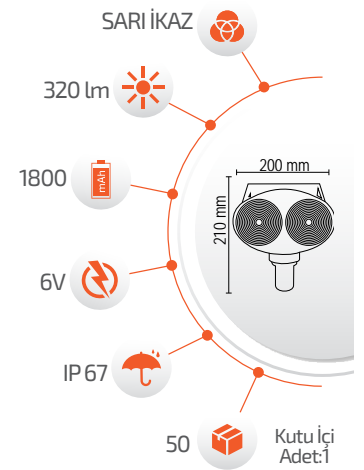

## 20W Solar İkaz Lambası