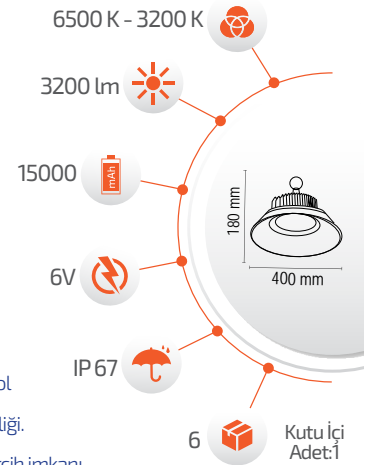

200W Solar Profesyonel Lamba

*USB Kablo ile şarj edilebilir.