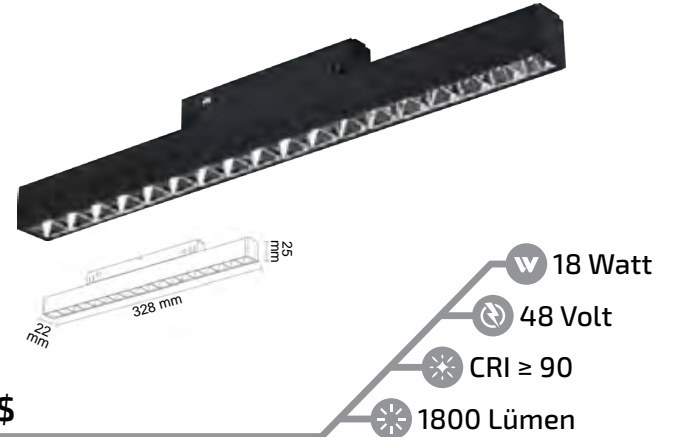

Silver Kompakt Lensli Magnet Armatür

FL-6613 S

OSRAM
LED 4000K 3200K