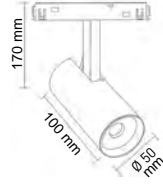

68.00 $

12 Watt
48 Volt
CRI ≥ 90
1440 Lümen