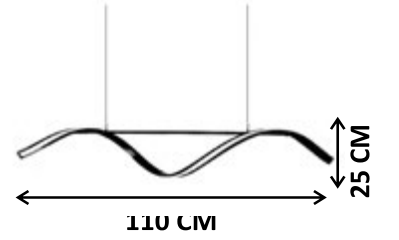

HELEZON LINEAR

•KOD	FL-99103
•WATT	32W
•LÜMEN	4000 Lm
•FİYAT	226.00 $