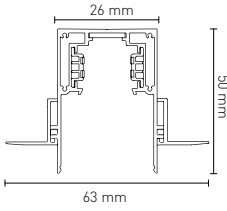

KOD	ÜRÜN	EBAT	FİYAT
FL-5541	1 Metre Trimless Magnet Ray	1000x63x26 mm	28.00 \$
FL-5542	2 Metre Trimless Magnet Ray	2000x63x26 mm	56.00 \$
FL-5543	3 Metre Trimless Magnet Ray	3000x63x26 mm	84.00 \$

KOD	ÜRÜN	EBAT	FİYAT
FL-6631	1 Metre Trimless Delikli Magnet Ray	1000x63x26 mm	28.00 \$
FL-6632	2 Metre Trimless Delikli Magnet Ray	2000x63x26 mm	56.00 \$
FL-6633	3 Metre Trimless Delikli Magnet Ray	3000x63x26 mm	84.00 \$