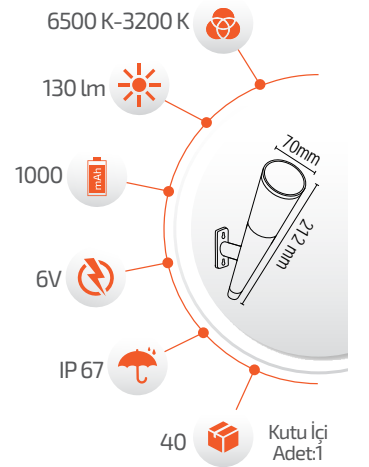

*Ürün üzerindeki tuşa basarak, 3200K - 6500K renk seçeneklerinden istediğinizi kullanabilirsiniz.