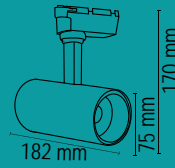

- W 30 Watt
- V 220 Volt
- L 2700 Lümen
- CRI  $\geq$  90
- Işık Açısı 24°
- Koli Adeti: 20

34.00 \$

FL-2247 B

FL-2247 T