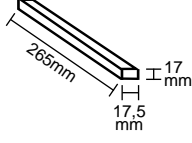

12 VOLT TRAFOLAR

3A Kalem Tipi Trafo

FL-5025

- 3 Amper
- 36 Watt
- 12 Volt DC
- IP20
- Koli Adeti: 100

5.00 $

5A Kalem Tipi Trafo

FL-5026