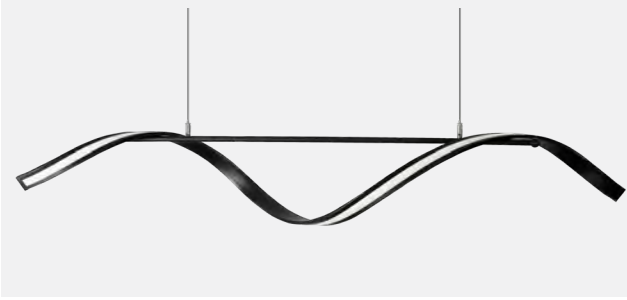

### NEPTUN LINEAR

•KOD	FL-99101
•WATT	75W
•LÜMEN	9500 Lm
•FİYAT	320.00 \$