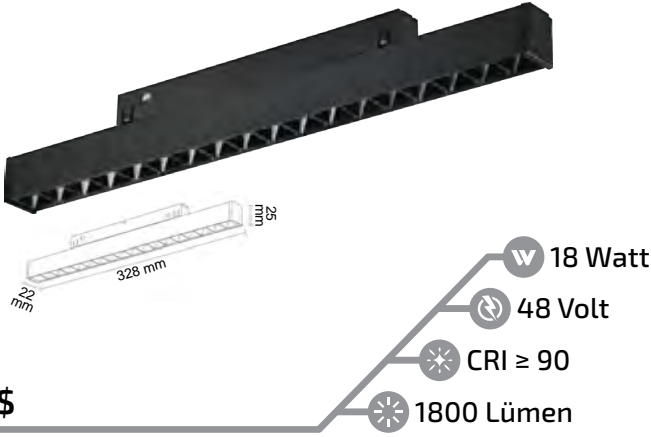

Siyah Kompakt Lensli Magnet Armatür

FL-6613

OSRAM
LED 4000K 3200K