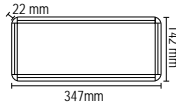

Acil Çıkış Armatürü

FL-9001

10.50 $

1. 3 Watt
   - 220 Volt
   - Koli Adeti: 20
2. 120 DK • ACİL DURUMLARDA YANMA SÜRESİ