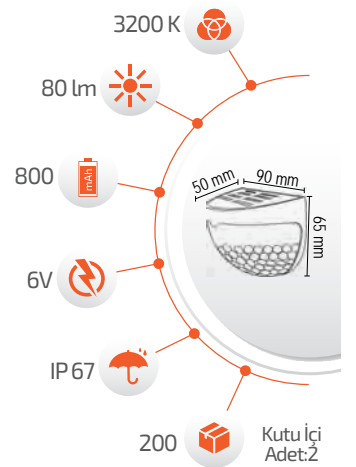

### 5W Solar Duvar Apliği

-Çevre Dostu  
-Kolay Kurulum

- Hava Karardığında  
Otomatik Devreye Girer.

- Çalışma Süresi 6-12 Saat

- Çalışma Süresi 3-8 Saat

Ürün Kodu **FL-3263**

Fiyat **18.00 \$**