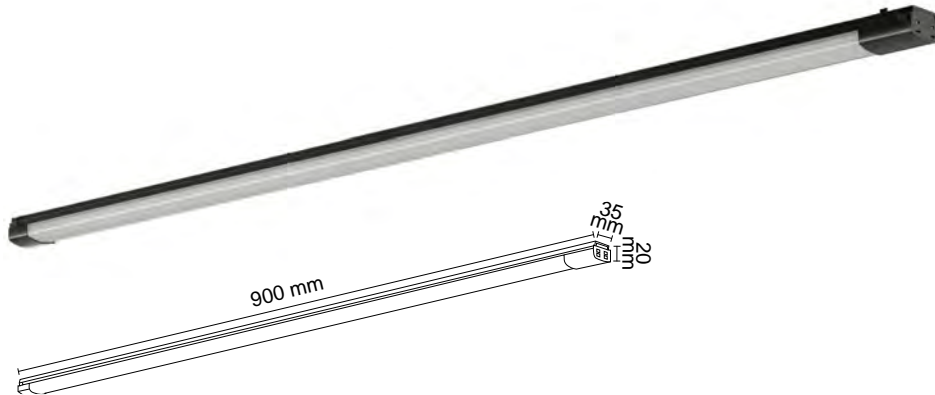

Opak Difüzörlü Pro Magnet Armatür

FL-5403

OSRAM
LED 4000K 3200K

30 Watt

48 Volt

CRI ≥ 90

3600 Lümen

86.00 $