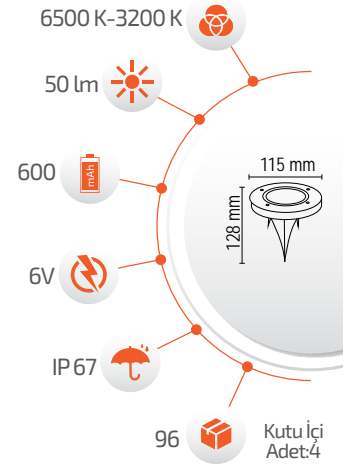

3W Solar Çim Armatürü