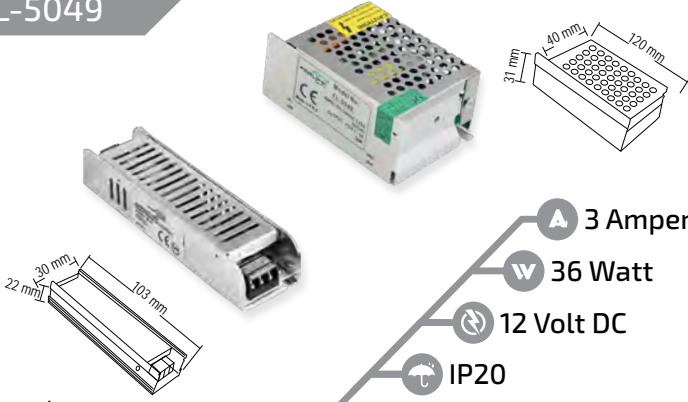

12 VOLT SLIM TRAFOLAR

3A Slim Trafo

FL-5049

5.00 $

- 3 Amper
- 36 Watt
- 12 Volt DC
- IP20
- Koli Adeti: 145