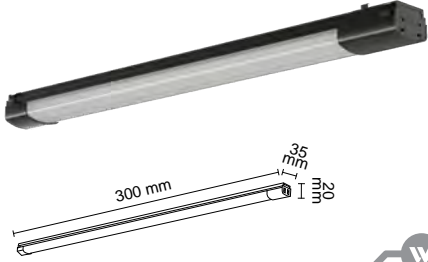

Opak Difüzörlü Pro Magnet Armatür

FL-5401

OSRAM
LED 4000K 3200K

10 Watt

48 Volt

CRI ≥ 90

1200 Lümen

42.00 $