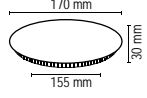

## 24W Yeni Nesil Panel

FL-2022

24 Watt

220 Volt

2160 Lümen

Koli Adeti: 40

7.00 \$