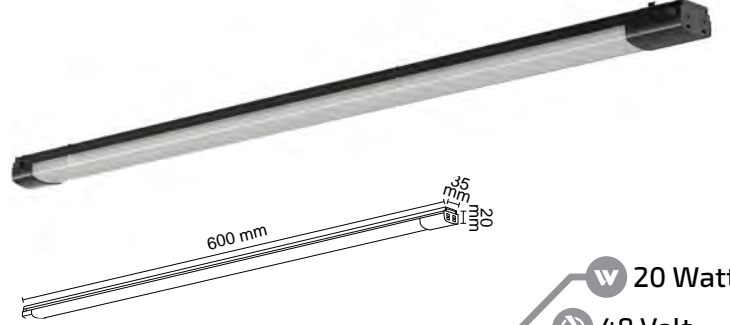

Opak Difüzörlü Pro Magnet Armatür

FL-5402

OSRAM
LED 4000K 3200K

20 Watt

48 Volt

CRI ≥ 90

2400 Lümen

68.00 $