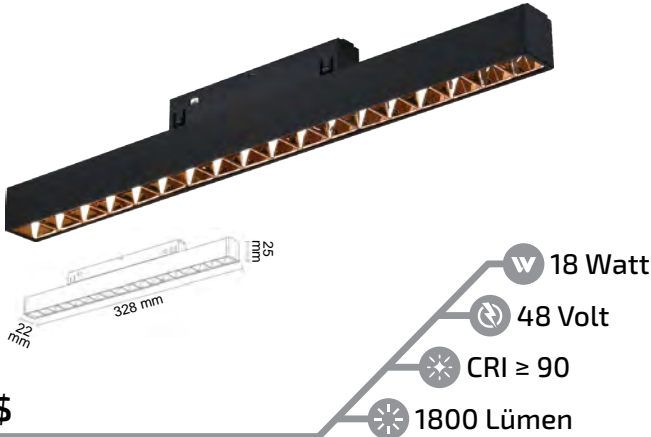

Rose Kompakt Lensli Magnet Armatür

FL-6613 R

OSRAM
LED 4000K 3200K