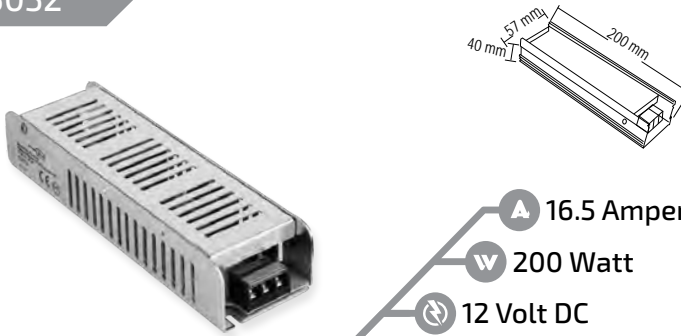

16,5A Slim Trafo

FL-5052

14.50 $

- 16.5 Amper
- 200 Watt
- 12 Volt DC
- IP20
- Koli Adeti: 40