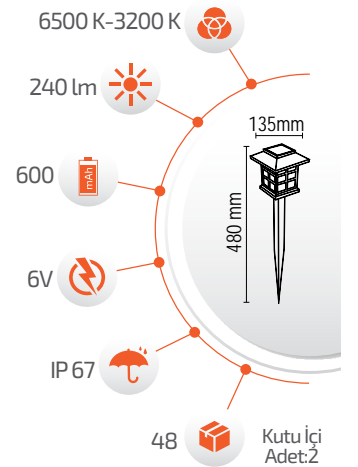

# SOLAR DEKORATİF BAHÇE ARMATÜRLERİ

Ürün Kodu **FL-3223**

Fiyat **7.00 \$**

- Çevre Dostu  
- Kolay Kurulum

- Hava Karardığında  
Otomatik Devreye Girer.

- Çalışma Süresi 6-12 Saat

- Çalışma Süresi 3-8 Saat