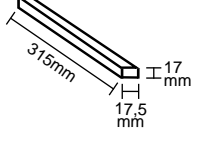

- 5 Amper
- 60 Watt
- 12 Volt DC
- IP20
- Koli Adeti: 100

8.00 $