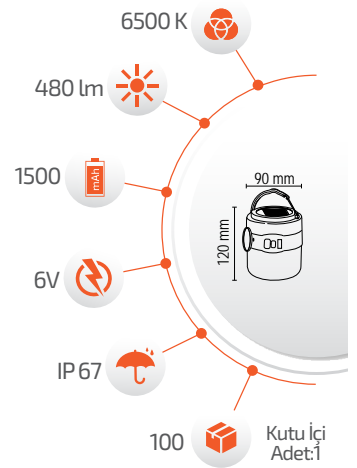

30W Solar Lamba