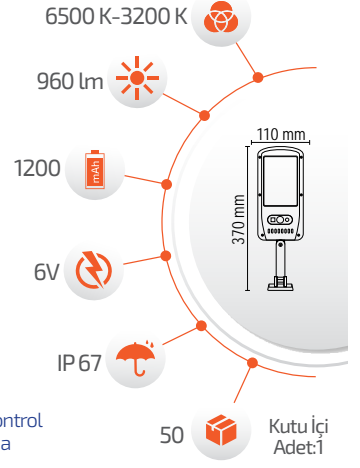

60W Solar Sokak Armatürü

UZAKTAN KUMANDA
- Kumanda ile kontrol
- Açma / Kapama