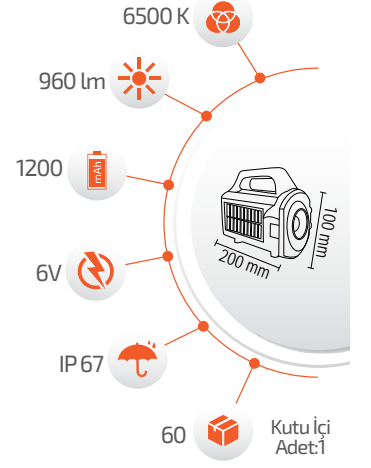

### 60W Solar Radyolu Fener

\*Bluetooth  
\*Radyo  
\*Hafıza Kartı  
Telefon Şarj Özelliği

Ürün Kodu **FL-3357**

Fiyat **13.00 \$**

\*USB Kablo ile şarj edilebilir.

- Çalışma Süresi 6-12 Saat

- Çalışma Süresi 3-8 Saat