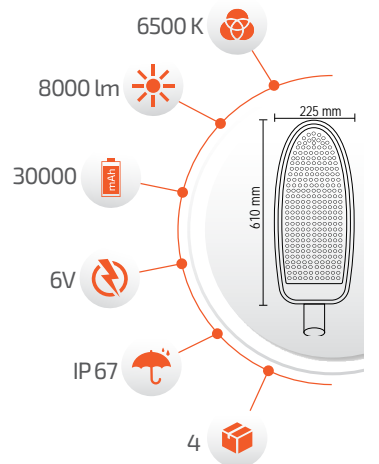

Ürün Kodu **FL-3167**
Fiyat **145.00 $**

100W Solar Sokak Armatürü

-Çevre Dostu
-Kolay Kurulum

- Hava Karardığında Otomatik Devreye Girer.

- Çalışma Süresi 10-18 Saat

- Çalışma Süresi 5-12 Saat

Panel Ölçüsü
230x350 mm

-Kumanda ile kontrol
-Açma / Kapama
-DIM edebilme özelliği.

Ürün Kodu **FL-3169**
Fiyat **300.00 $**

300W Solar Sokak Armatürü

-Çevre Dostu
-Kolay Kurulum

- Hava Karardığında Otomatik Devreye Girer.

- Çalışma Süresi 10-18 Saat

- Çalışma Süresi 5-12 Saat

Panel Ölçüsü
350x450 mm

-Kumanda ile kontrol
-Açma / Kapama
-DIM edebilme özelliği.

Ürün Kodu **FL-3170**
Fiyat **335.00 $**

400W Solar Sokak Armatürü

-Çevre Dostu
-Kolay Kurulum

- Hava Karardığında Otomatik Devreye Girer.

- Çalışma Süresi 10-18 Saat

- Çalışma Süresi 5-12 Saat

Panel Ölçüsü
350x600 mm

-Kumanda ile kontrol
-Açma / Kapama
-DIM edebilme özelliği.