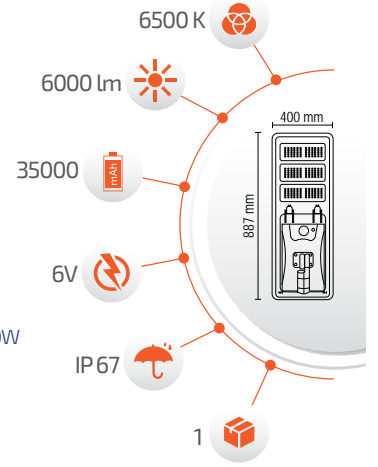

SOLAR SOKAK ARMATÜRLERİ

Ürün Kodu **FL-3185**
Fiyat **800.00 $**

300W Solar Sokak Armatürü