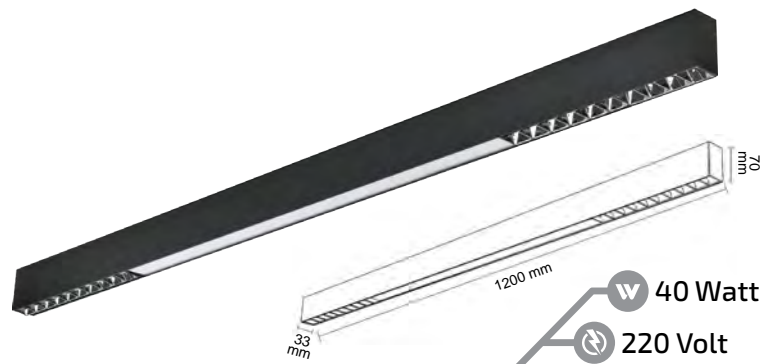

Silver Kompakt Lens + Opak Difüzlü Linear Armatür

FL-5562 S

OSRAM
LED

92.00 $

- 40 Watt
- 220 Volt
- 4800 Lümen
- CRI ≥ 90
- Koli Adeti: 20