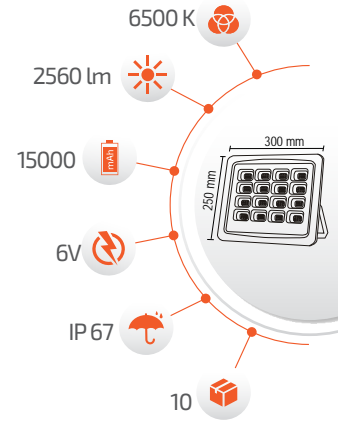

Panel Ölçüsü
350x450 mm

- Kumanda ile kontrol
- Açma / Kapama
- DIM edebilme özelliği.