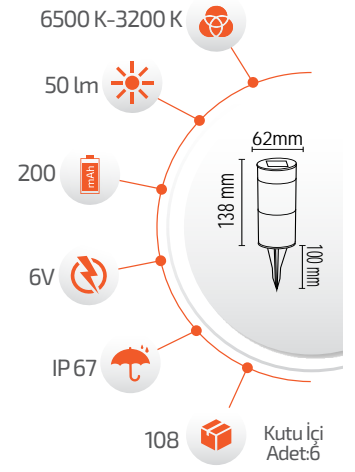

3W Solar Metal Çim Armatürü