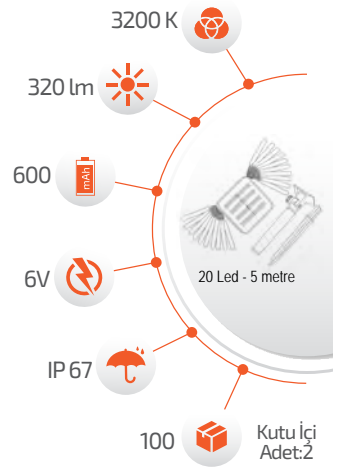

Ürün Kodu **FL-3261**

Fiyat **26.00 $**

20W 5 Metre 7 Mod Solar Işık Zinciri

- Çevre Dostu
- Kolay Kurulum

- Hava Karardığında
Otomatik Devreye Girer.

- Çalışma Süresi 6-12 Saat

- Çalışma Süresi 3-8 Saat