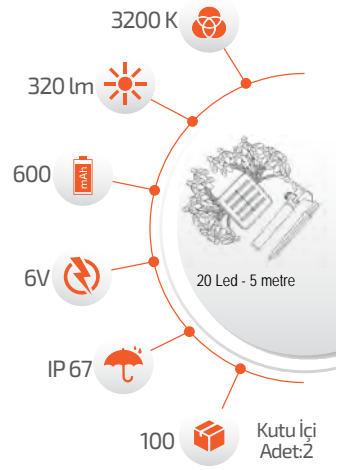

Ürün Kodu **FL-3259**

Fiyat **20.00 $**

20W Solar 5 Metre 7 Mod Işık Zinciri

- Çevre Dostu
- Kolay Kurulum

- Hava Karardığında
Otomatik Devreye Girer.

- Çalışma Süresi 6-12 Saat

- Çalışma Süresi 3-8 Saat

Ürün Kodu **FL-3260**

Fiyat **19.00 $**

20W Solar 5 Metre 7 Mod Işık Zinciri

- Çevre Dostu
- Kolay Kurulum

- Hava Karardığında
Otomatik Devreye Girer.

- Çalışma Süresi 6-12 Saat

- Çalışma Süresi 3-8 Saat