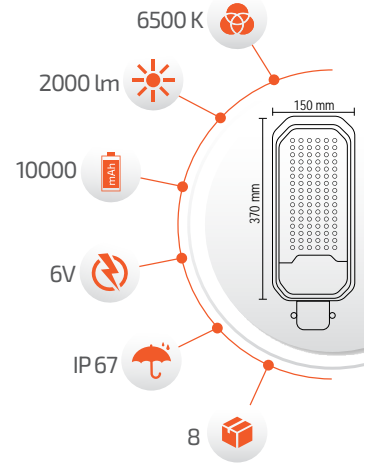

## 100W Solar Sokak Armatürü

-Çevre Dostu  
-Kolay Kurulum

- Hava Karardığında Otomatik Devreye Girer.

- Çalışma Süresi 10-18 Saat

- Çalışma Süresi 5-12 Saat

Panel Ölçüsü  
230x350 mm

-Kumanda ile kontrol  
-Açma / Kapama  
-DIM edebilme özelliği.