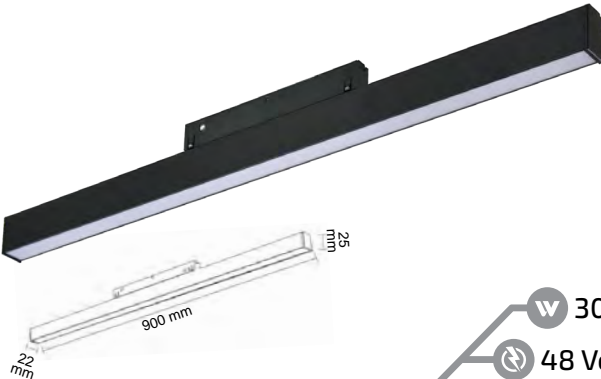

Opak Difüzörlü Magnet Armatür

FL-6603

OSRAM
LED 4000K 3200K

30 Watt
48 Volt
CRI ≥ 90
3000 Lümen

50.00 $