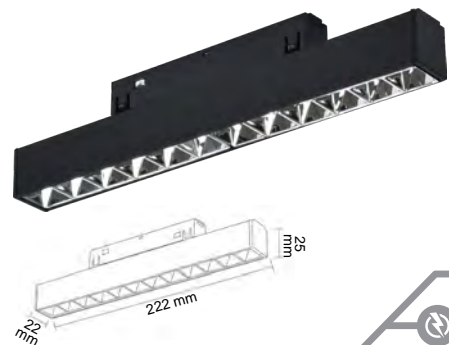

Silver Kompakt Lensli Magnet Armatür

FL-6612 S

OSRAM
LED

29.00 $

- W 12 Watt
- V 48 Volt
- CRI ≥ 90
- 1200 Lümen