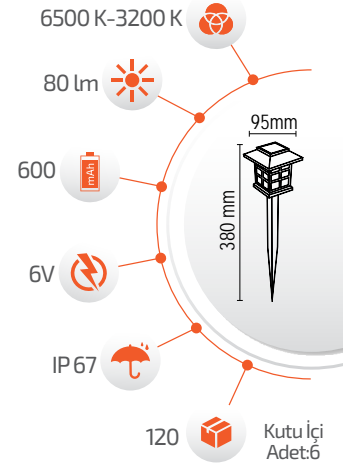

5W Solar Çim Armatürü