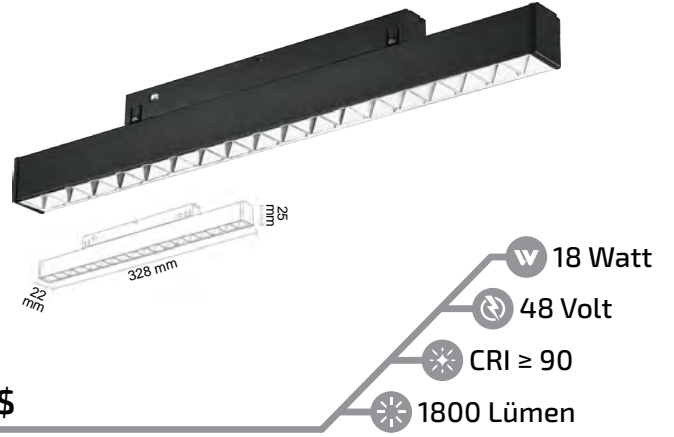

Beyaz Kompakt Lensli Magnet Armatür

FL-6613 W

OSRAM
LED 4000K 3200K