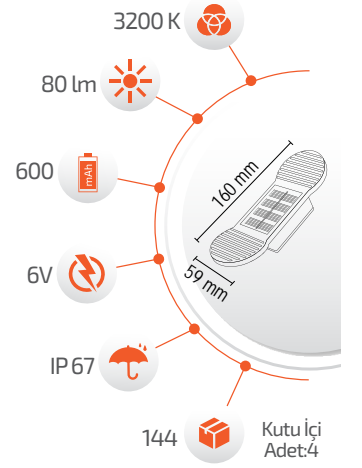

## 5W Solar Duvar Apliği

- Çevre Dostu  
- Kolay Kurulum

- Hava Karardığında  
Otomatik Devreye GİRER.

- Çalışma Süresi 6-12 Saat

- Çalışma Süresi 3-8 Saat

Ürün Kodu **FL-3268**

Fiyat **27.00 \$**