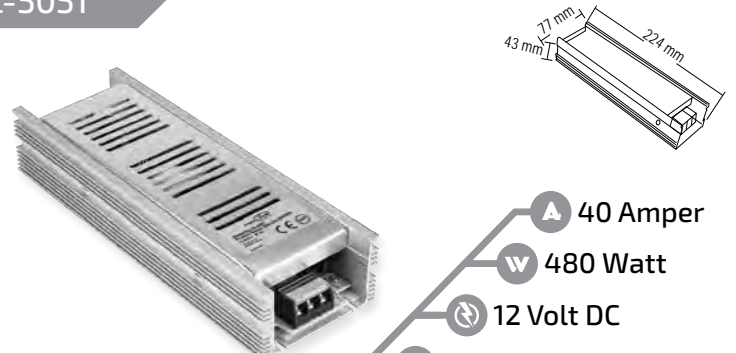

40A Slim Trafo

FL-5051

25.00 $

- 40 Amper
- 480 Watt
- 12 Volt DC
- IP20
- Koli Adeti: 20