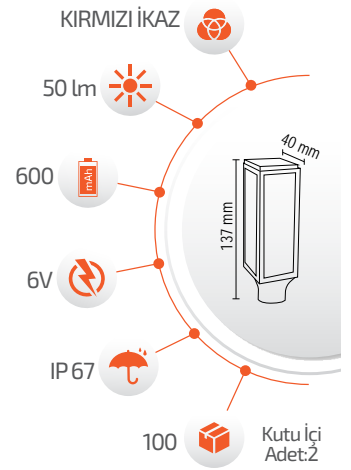

3W Solar İkaz Lambası

77 cm Direk Boyu

3 Mod Çalışma Özelliği
- Kısa Çakar Yapma
- Uzun Çakar Yapma
- Sabit Işık