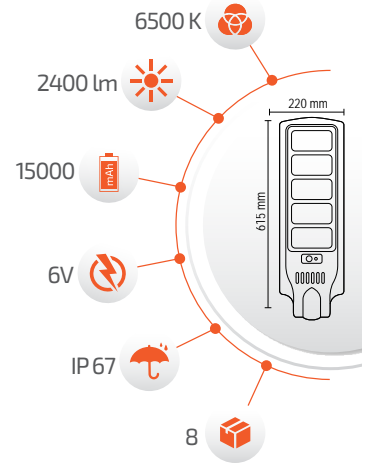

150W Solar Sokak Armatürü