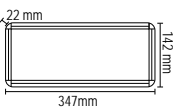

Acil Çıkış Armatürü

FL-9005

10.50 $

1. 3 Watt
   - 220 Volt
   - Koli Adeti: 20
2. 120 DK • ACİL DURUMLARDA YANMA SÜRESİ