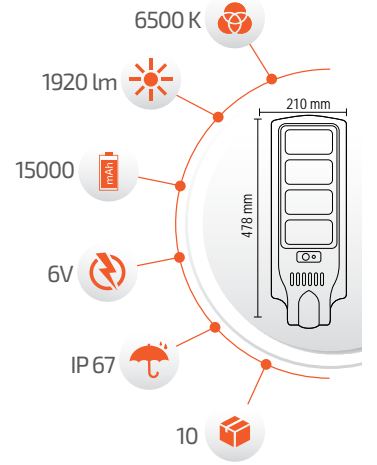

120W Solar Sokak Armatürü