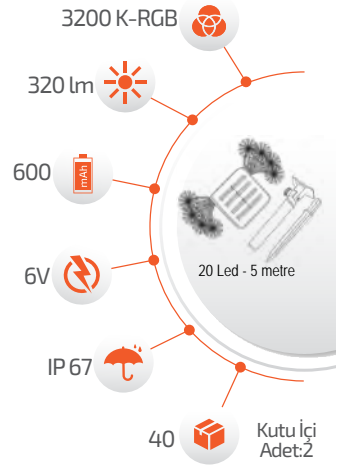

Ürün Kodu **FL-3259**

Fiyat **20.00 $**

20W Solar 5 Metre 7 Mod Işık Zinciri

- Çevre Dostu
- Kolay Kurulum

- Hava Karardığında
Otomatik Devreye Girer.

- Çalışma Süresi 6-12 Saat

- Çalışma Süresi 3-8 Saat

Ürün Kodu **FL-3260**

Fiyat **19.00 $**

20W Solar 5 Metre 7 Mod Işık Zinciri

- Çevre Dostu
- Kolay Kurulum

- Hava Karardığında
Otomatik Devreye Girer.

- Çalışma Süresi 6-12 Saat

- Çalışma Süresi 3-8 Saat

Ürün Kodu **FL-3261**

Fiyat **26.00 $**

20W 5 Metre 7 Mod Solar Işık Zinciri

- Çevre Dostu
- Kolay Kurulum

- Hava Karardığında
Otomatik Devreye Girer.

- Çalışma Süresi 6-12 Saat

- Çalışma Süresi 3-8 Saat

Ürün Kodu **FL-3234**

Fiyat **34.00 $**

10W Solar Karahindiba

- Çevre Dostu
- Kolay Kurulum

- Hava Karardığında
Otomatik Devreye Girer.

- Çalışma Süresi 6-12 Saat

- Çalışma Süresi 3-8 Saat