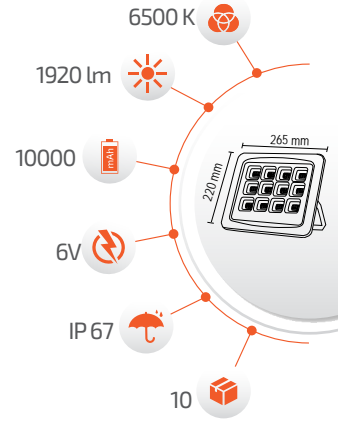

### 120W Solar Projktör

- Çalışma Süresi 10-18 Saat

- Çalışma Süresi 5-12 Saat

Panel Ölçüsü  
350x350 mm

- Kumanda ile kontrol  
- Açma / Kapama  
- DIM edebilme özelliği.

Ürün Kodu **FL-3143**

Fiyat **170.00 \$**