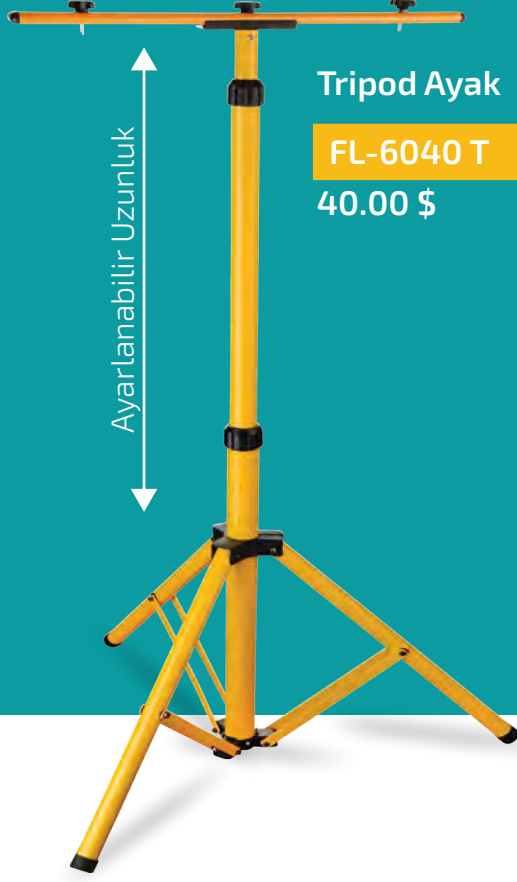

## SEYYAR PROJEKTÖRLER

Tripod Ayak

FL-6040 T  
40.00 \$

Ayarlanabilir  
Seyyar Projektör Ayacı

FL-6040 S  
16.00 \$

Ayarlanabilir  
Seyyar Projektör

FL-6040 S50  
28.50 \$

2x50W  
Tripod Ayaklı Projektör