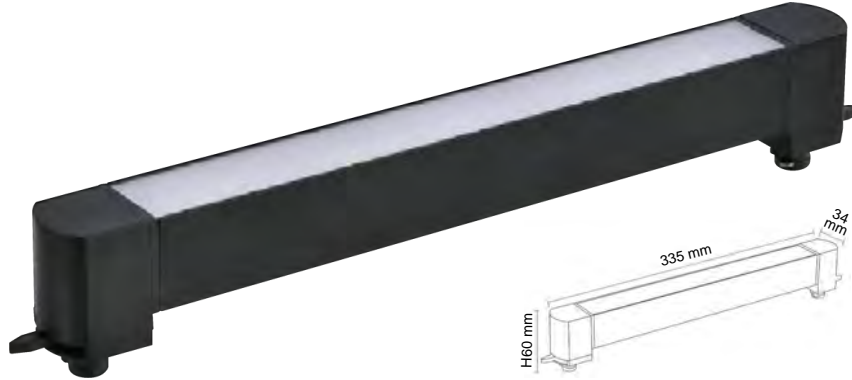

30.00 $

- W 20 Watt
- V 220 Volt
- CRI ≥ 90
- 2400 Lümen