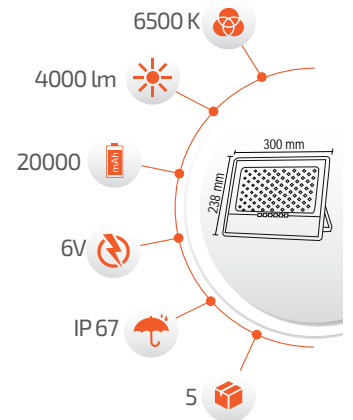

### 250W Solar Projktör

- Çalışma Süresi 10-18 Saat

- Çalışma Süresi 5-12 Saat

Panel Ölçüsü  
350x530 mm

- Kumanda ile kontrol  
- Açma / Kapama  
- DIM edebilme özelliği.