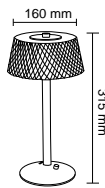

**Fiyat 35.00 \$**

**FL-8073**

Gelevera Masa Lambası

-  1500 mAh
-  6500K-4000K-3200K
-  160x160x315 mm
-  Koli Adedi : 30

**Fiyat 35.00 \$**

**FL-8072**

Filyos Masa Lambası

-  1500 mAh
-  6500K-4000K-3200K
-  120x120x305 mm
-  Koli Adedi : 30