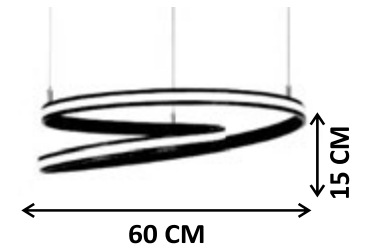

SPIRAL LINEAR

•KOD	FL-99107
•WATT	70W
•LÜMEN	8750 Lm
•FİYAT	290.00 $

TÜM LINEAR MODELLERİNDE İSTENİLEN IŞIK RENGİ, ÖLÇÜ VE KASA RENGİNDE ÜRETİM YAPILMAKTADIR. FİYAT VE TERMİN BİLGİSİ ALMAK İÇİN İLETİŞİME GEÇİNİZ.

SAMSUNG OSRAM TRIDONIC PHILIPS