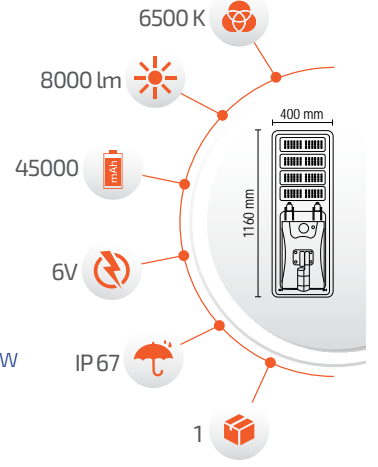

400W Solar Sokak Armatürü