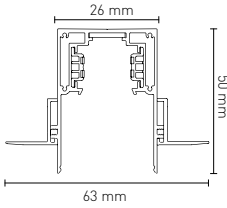

KOD	ÜRÜN	EBAT	FİYAT
FL-6631	1 Metre Trimless Delikli Magnet Ray	1000x63x26 mm	28.00 $
FL-6632	2 Metre Trimless Delikli Magnet Ray	2000x63x26 mm	56.00 $
FL-6633	3 Metre Trimless Delikli Magnet Ray	3000x63x26 mm	84.00 $