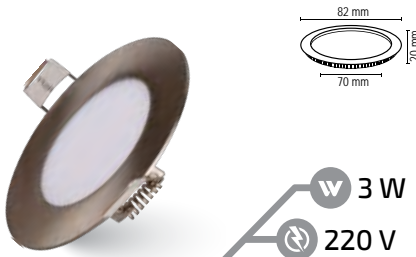

3W Saten Kasa Panel

FL-2038 S

6500K 3200K

W 3 W

220 V

240 Lm

3.70 $

Koli Adeti: 200