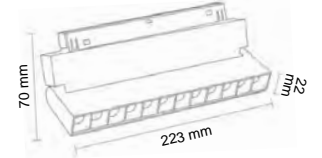

Beyaz Kompakt Lensli Hareketli Magnet Armatür

FL-6622 W

OSRAM LED 4000K 3200K

47.00 $

- 12 Watt
- 48 Volt
- CRI ≥ 90
- 1200 Lümen