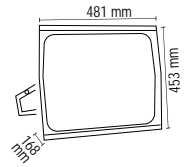

1500W Gold Seri Projektör

FL-5004