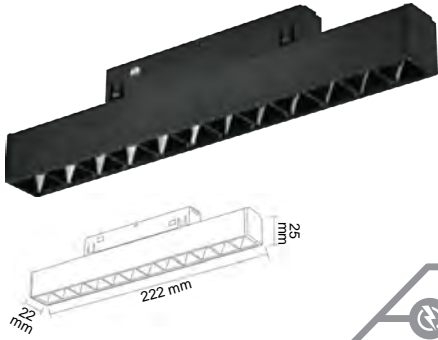

25.00 $

- W 12 Watt
- V 48 Volt
- CRI ≥ 90
- 1200 Lümen