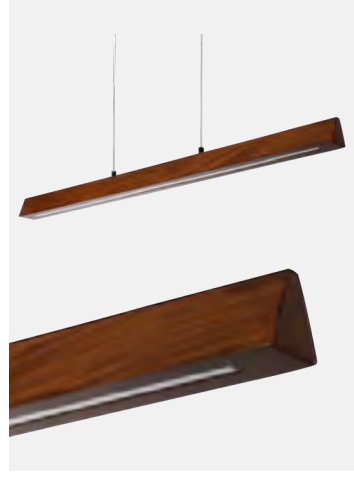

### DOUBLINE AHŞAP LINEAR

FL-99160	120 cm 50 Watt Doublin	366.00 \$
FL-99161	160 cm 55 Watt Doublin	464.00 \$
FL-99162	180 cm 65 Watt Doublin	512.00 \$
FL-99163	200 cm 75 Watt Doublin	543.00 \$
FL-99164	220 cm 95 Watt Doublin	651.00 \$
FL-99165	250 cm 110 Watt Doublin	728.00 \$