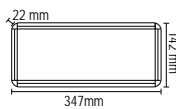

Acil Çıkış Armatürü

FL-9004

10.50 $

1. 3 Watt
   - 220 Volt
   - Koli Adeti: 20
2. 120 DK • ACİL DURUMLARDA YANMA SÜRESİ