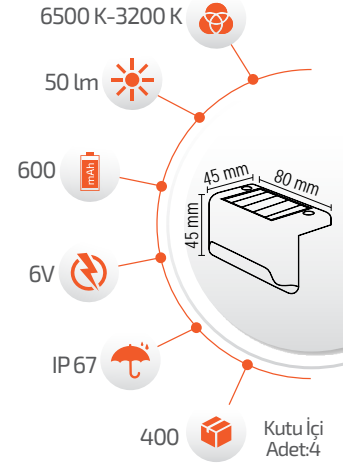

3W Solar Duvar Apliği