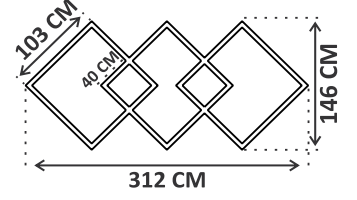

Ø 60 cm NESTED LINEAR	
•KOD	FL-99073
•WATT	100W
•LÜMEN	12500 Lm
•FİYAT	480.00 \$

Ø 80 cm NESTED LINEAR	
•KOD	FL-99074
•WATT	140W
•LÜMEN	17500 Lm
•FİYAT	613.00 \$

120 cm CROSS KNITTING	
•KOD	FL-99086
•WATT	130W
•LÜMEN	16500 Lm
•FİYAT	495.00 \$