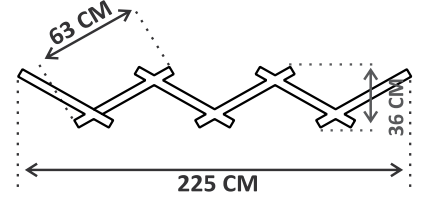

HASHTAG LINEAR	
•KOD	FL-99092
•WATT	105W
•LÜMEN	13000 Lm
•FİYAT	433.00 $