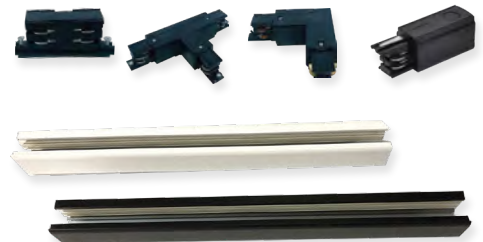

## Monofaze Raylar

FL-7201 P

1 Metre - 3.50 \$

FL-7202 P

2 Metre - 7.00 \$

Koli Adeti: 30