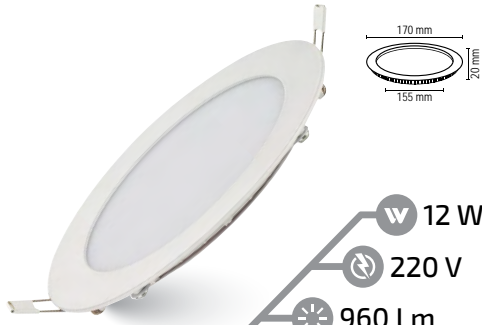

12W Slim Panel

FL-2043

6500K 4000K 3200K

W 12 W

220 V

960 Lm

4.65 $

Koli Adeti: 40