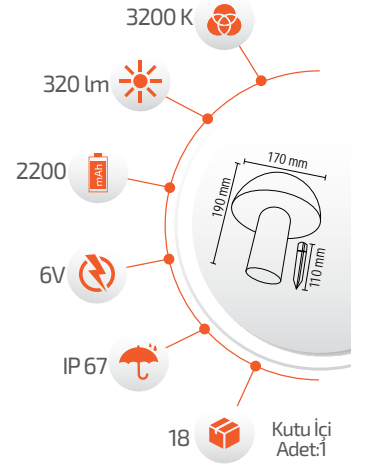

Ürün Kodu **FL-3271**

Fiyat **16.00 $**

4W Solar Havuz Armatürü

- Çalışma Süresi 6-12 Saat

- Çalışma Süresi 3-8 Saat