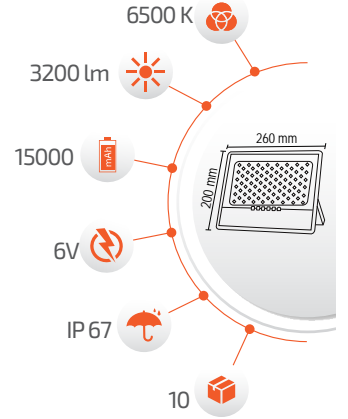

Panel Ölçüsü
350x450 mm

- -Kumanda ile kontrol
- -Açma / Kapama
- -DIM edebilme özelliği.