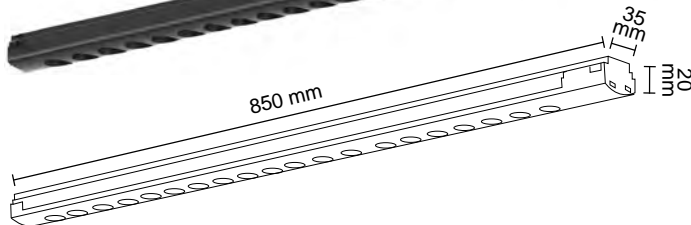

Kompakt Lensli Pro Magnet Armatür

FL-5412

OSRAM
LED 4000K 3200K

- Ⓜ 30 Watt
- ⚡ 48 Volt
- ☀ CRI ≥ 90
- ☀ 3600 Lümen

108.00 $