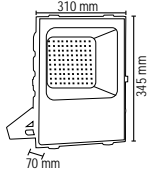

150W Gold Seri Projektör

FL-4415

70.00 $

- 150 Watt
- 13500 Lm
- IP65
- Koli Adeti: 5