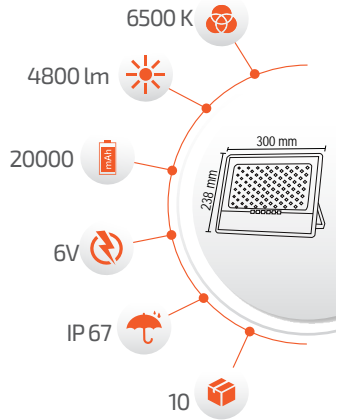

Panel Ölçüsü
350x530 mm

- -Kumanda ile kontrol
- -Açma / Kapama
- -DIM edebilme özelliği.