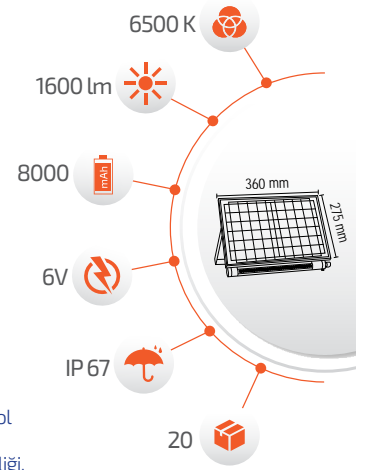

SOLAR AYDINLATMA ARMATÜRLERİ

Ürün Kodu **FL-3188**
Fiyat **75.00 $**

100W Solar Billboard Lambası

Ürün Kodu **FL-3189**
Fiyat **90.00 $**