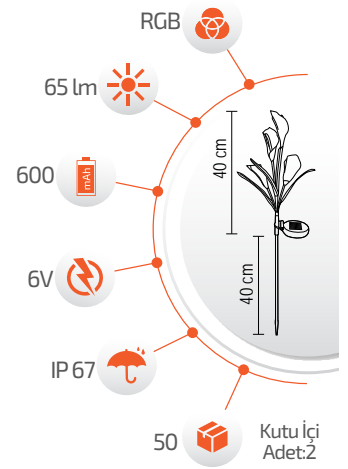

## SOLAR ÇİÇEK ARMATÜRLER

Ürün Kodu **FL-3204**

Fiyat **21.00 \$**

- Çevre Dostu  
- Kolay Kurulum

- Hava Karardığında  
Otomatik Devreye GİRER.

- Çalışma Süresi 6-12 Saat

- Çalışma Süresi 3-8 Saat

\*Görseldeki ürünler kolilerde karışık halde bulunmaktadır.