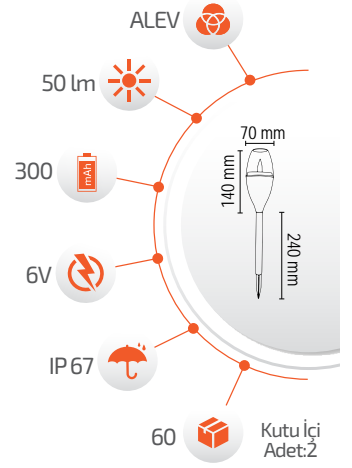

Ürün Kodu **FL-3222**

Fiyat **9.00 $**

6W Solar Alev Efektli Meşale

- Çevre Dostu
- Kolay Kurulum

- Hava Karardığında
Otomatik Devreye GİRER.

- Çalışma Süresi 6-12 Saat

- Çalışma Süresi 3-8 Saat

Ürün Kodu **FL-3237**

Fiyat **35.00 $**

15W Solar Alev Efektli Meşale

- Çevre Dostu
- Kolay Kurulum

- Hava Karardığında
Otomatik Devreye GİRER.

- Çalışma Süresi 6-12 Saat

- Çalışma Süresi 3-8 Saat

Ürün Kodu **FL-3251**

Fiyat **10.00 $**

3W Solar Çim Armatürü

- Çevre Dostu
- Kolay Kurulum

- Hava Karardığında
Otomatik Devreye GİRER.

- Çalışma Süresi 6-12 Saat

- Çalışma Süresi 3-8 Saat

Ürün Kodu **FL-3255**

Fiyat **26.00 $**

5W Solar Çim Armatürü

- Çevre Dostu
- Kolay Kurulum

- Hava Karardığında
Otomatik Devreye GİRER.

- Çalışma Süresi 6-12 Saat

- Çalışma Süresi 3-8 Saat