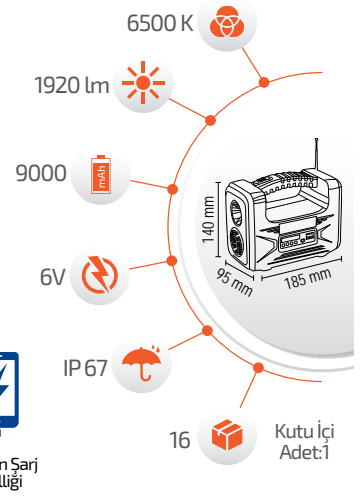

120W Solar Işıldak Paketi