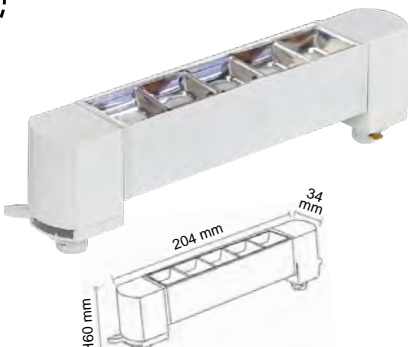

Monofaze Ray Kompakt Lensli Armatür

FL-5581 BS

OSRAM LED
6500K 4000K 3200K

27.00 $

- 10 Watt
- 220 Volt
- CRI ≥ 90
- 1200 Lümen