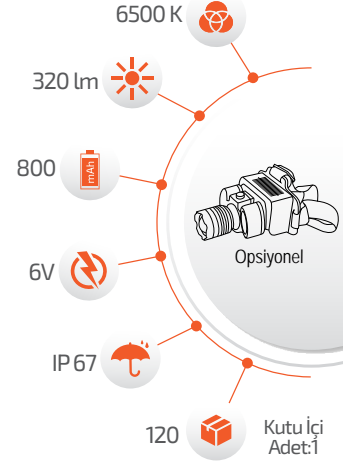

20W Solar Kafa Lambası