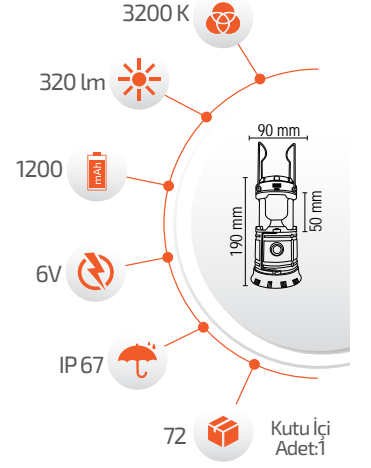

20W Solar İki Fonksiyonlu Kamp Feneri