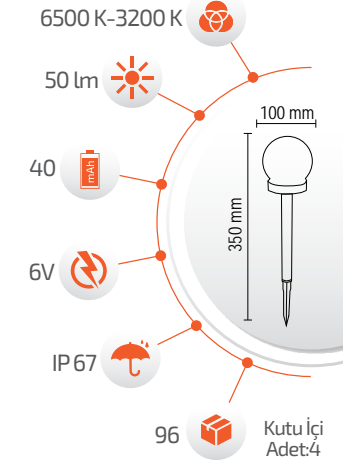

3W Solar Glop Çim Armatürü