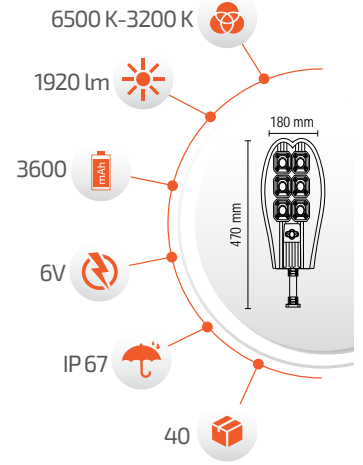

120W Solar Sokak Armatürü