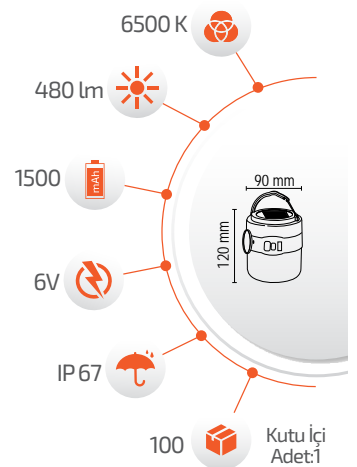

30W Solar Lamba