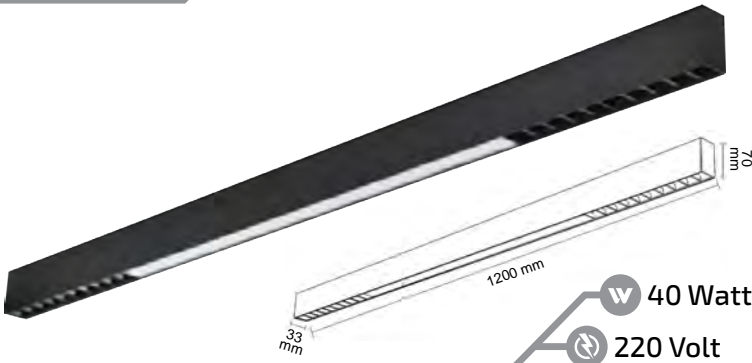

84.00 $

- 40 Watt
- 220 Volt
- 4800 Lümen
- CRI ≥ 90
- Koli Adeti: 20