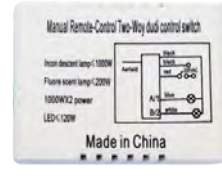

V 220 Volt

Hz 50-60 Hz

m 15-20 Metre

Koli Adeti: 100

9.50 \$

İkili Siyah Avize Kumandası

FL-2115

W 2x1000 W