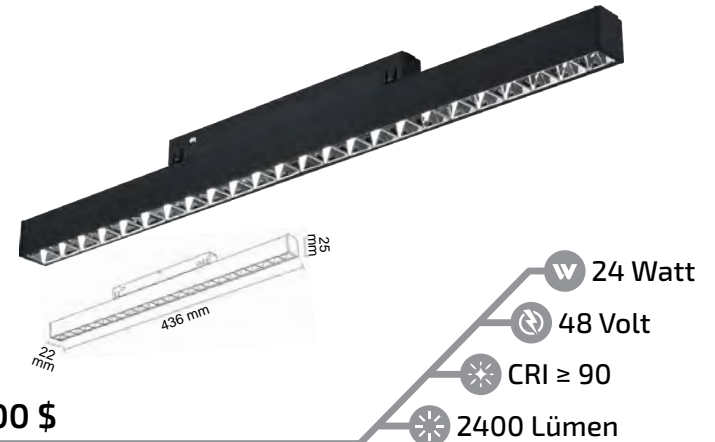

Silver Kompakt Lensli Magnet Armatür

FL-6614 S

OSRAM
LED 4000K 3200K