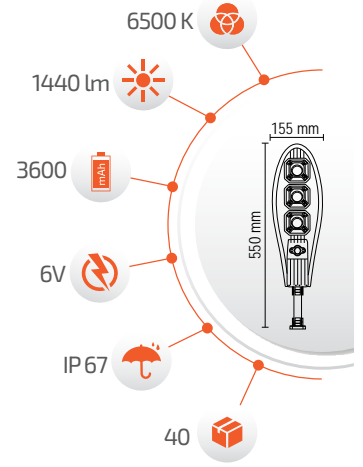

Ürün Kodu **FL-3215**
Fiyat **45.00 $**

90W Solar Sokak Armatürü