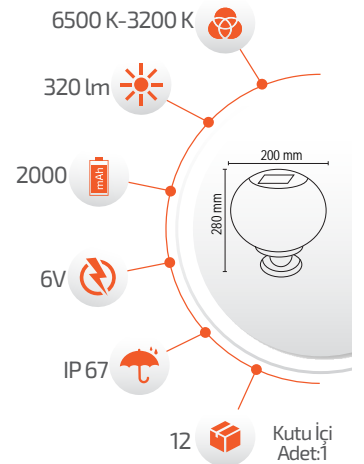

20W Solar Set Üstü Armatür