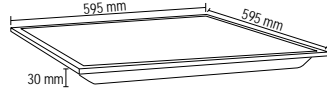

40W 60x60 Backlight Panel

FL-2046

- DRIVER Sabit akım çıkışlı yüksek verimli!
- ALÜMİNYUM GÖVDE Sabit akım çıkışlı yüksek verimli!
- OPAL DİFÜZÖR Yüksek geçirgenliğe sahip!
- 40 Watt
- 3600 Lm
- IP20
- Koli Adeti: 10

15.00 $