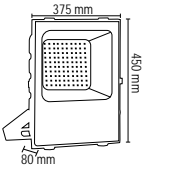

200W Gold Seri Projektör

FL-4420

90.00 $

- 200 Watt
- 18000 Lm
- IP65
- Koli Adeti: 5