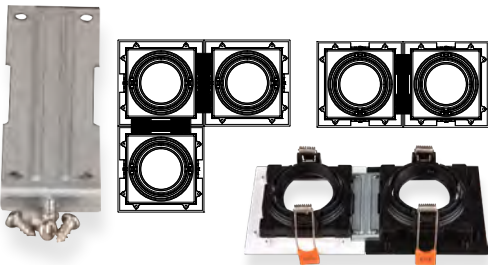

Bodrum

FL-1946 B

Dış Ölçü  
80x125 mm

PC KASA

7.00 \$

Koli Adeti: 50

Birleştirme Aparatı

FL-1942