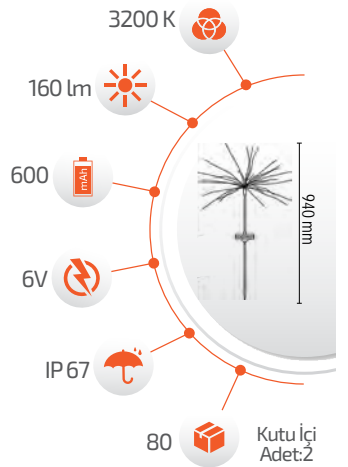

# SOLAR ÇİÇEK ARMATÜRLER

Ürün Kodu **FL-3207**

Fiyat **26.00 \$**

**10W Solar Sakura**

- Çevre Dostu  
- Kolay Kurulum

- Hava Karardığında  
Otomatik Devreye Girer.

- Çalışma Süresi 6-12 Saat

- Çalışma Süresi 3-8 Saat