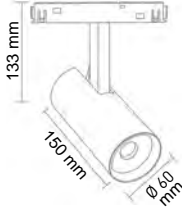

Magnet Ray Spot Armatür

FL-6672

OSRAM LED
4000K 3200K

- ⚡ 20 Watt
- ⚡ 48 Volt
- ☀️ CRI ≥ 90
- ☀️ 2000 Lümen

50.00 $