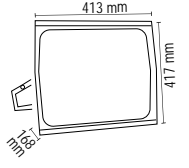

800W Gold Seri Projektör

FL-5003