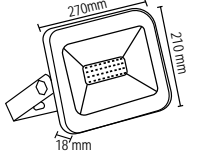

100W Slim Kasa Projektör

FL-9110

W 100 Watt

8000 Lm

IP66

Koli Adeti: 20

21.00 $