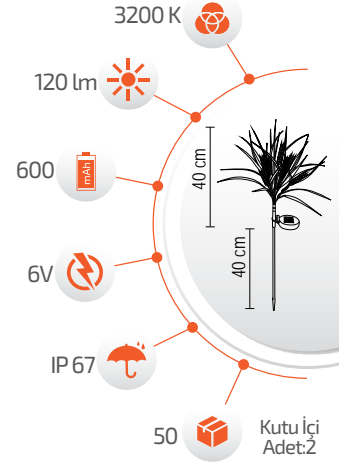

Ürün Kodu **FL-3202**

Fiyat **20.00 $**

4W Solar Lilyum

- Çevre Dostu
- Kolay Kurulum

- Hava Karardığında
Otomatik Devreye Girer.

- Çalışma Süresi 6-12 Saat

- Çalışma Süresi 3-8 Saat