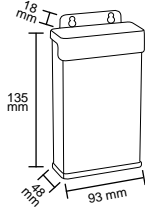

16,6A Yağmur Korumalı Trafo

FL-5012

16.6 Amper

200 Watt

12 Volt DC

IP45

Koli Adeti: 40

25.00 $