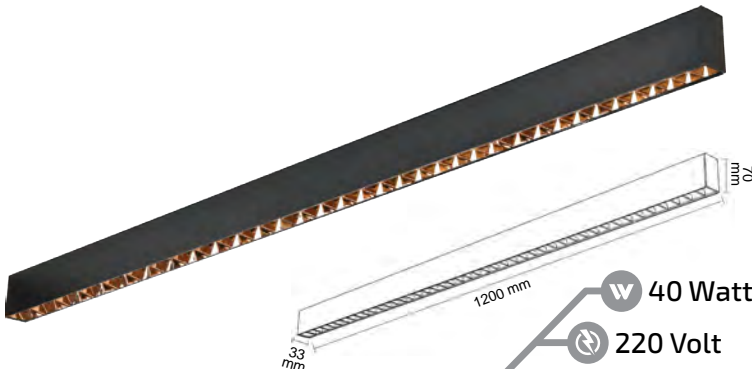

Rose Kompakt Lensli Linear Armatür

FL-5561 R

OSRAM
LED 4000K 3200K

100.00 $

- 40 Watt
- 220 Volt
- 4800 Lümen
- CRI ≥ 90
- Koli Adeti: 20