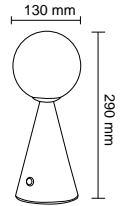

**Fiyat 40.00 \$**

**FL-8062**

Ganj Masa Lambası

-  1500 mAh
-  6500K-3200K
-  130x130x290 mm
-  Koli Adedi : 30

**Fiyat 40.00 \$**

**FL-8064**

Ren Masa Lambası

-  1500 mAh
-  6500K-200K
-  95x95x380 mm
-  Koli Adedi : 30