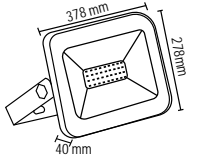

200W Slim Kasa Projektör

FL-9120

W 200 Watt

16000 Lm

IP66

Koli Adeti: 10

48.00 $