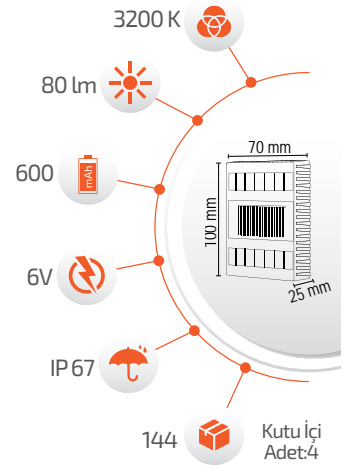

## 5W Solar Çift Yönlü Duvar Apliği

- Çevre Dostu  
- Kolay Kurulum

- Hava Karardığında  
Otomatik Devreye GİRER.

- Çalışma Süresi 6-12 Saat

- Çalışma Süresi 3-8 Saat

Ürün Kodu **FL-3264**

Fiyat **18.00 \$**