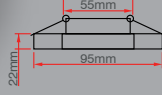

GU10 Ampul
Dahil Değildir.

ŞEFFAF