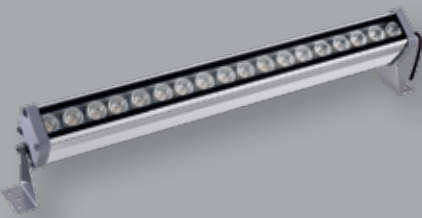

Ölçü: 500 mm

BEYAZ GÜN IŞIĞI AMBER MAVİ YEŞİL KIRMIZI

24 Ledli Wallwasher

Fiyat:
78,00\$

ERK5075

220V

30.000

24 Watt