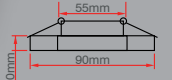

GU10 Ampul
Dahil Değildir.

SIYAH