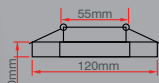

220V

30.000

CRI >80

240 lm

3 Watt

CE

RoHS

IP 20

GU10 Ampul Dahil Değildir.

YERLİ ÜRETİM

MAVİ PEMBE GÜN IŞIĞI
3 Fonksiyonlu