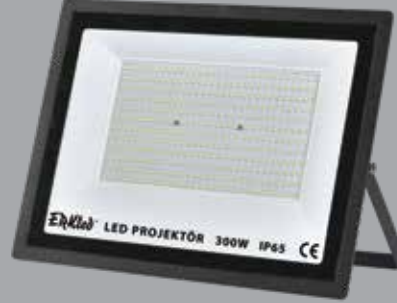

Fiyat:
100,00$

ERK37300

220V

30.000

27000 lm

300 Watt

CE

RoHS

IP 65

YERLİ ÜRETİM

BEYAZ GÜN IŞIĞI

400W Ledli Projektör