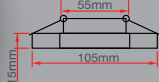

220V

30.000

CRI >80

240 lm

3 Watt

CE

RoHS

IP 20

GU10 Ampul Dahil Değildir.

YERLİ ÜRETİM

GÜN IŞIĞI

Alaçatı Cam Spot