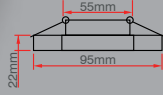

GU10 Ampul
Dahil Değildir.

ŞEFFAF