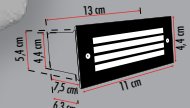

IP 20

BEYAZ MAVİ GÜN IŞIĞI

Dikdörtgen Panjur Krom Armatür

Fiyat:
3,50\$

ERK5035

100

220V

30,000