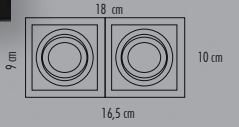

Fiyat:
8,30\$

ERK5556

YERLİ ÜRETİM

İkili Kare Siyah Beyaz Kasa

Fiyat:
8,30\$

ERK5536

YERLİ ÜRETİM

İkili Kare Saten Kasa