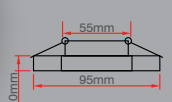

GU10 Ampul
Dahil Değildir.

YERLİ ÜRETİM

BEYAZ GÜN IŞIĞI

220V

30.000

CRI >80

450 lm

5 Watt

CE

RoHS

IP 20

Selçuk Cam Spot

Fiyat:
8,90$

ERK9024

50