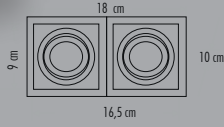

Fiyat:
5,75\$

ERK5558

YERLİ ÜRETİM

İkili Kare Beyaz Kasa

Fiyat:
5,75\$

ERK5557

YERLİ ÜRETİM

İkili Kare Siyah Kasa