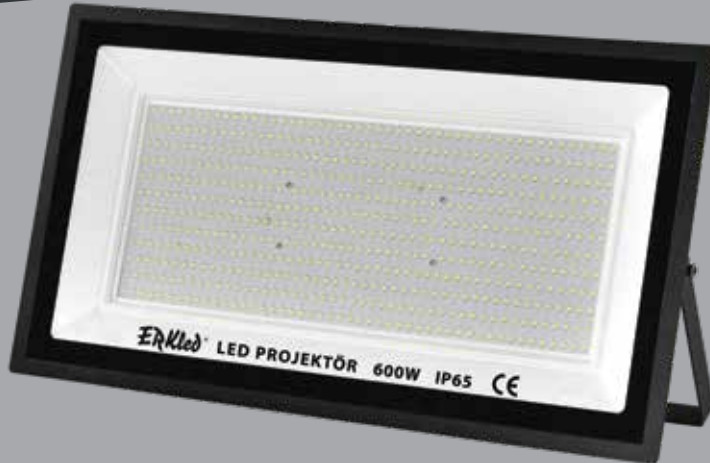

600W Ledli Projektör

Fiyat:
275,00$

ERK33600

220V

30.000

64.000 lm

600 Watt

CE

RoHS

IP 65

YERLİ ÜRETİM

BEYAZ