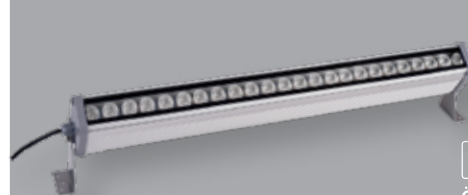

CE

RoHS

YERLİ ÜRETİM

IP 65

Ölçü: 670 mm

BEYAZ GÜN IŞIĞI AMBER MAVİ YEŞİL KIRMIZI

36 Ledli Wallwasher

Fiyat:
111,50\$