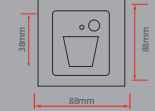

Haraket Sensörlü Armatür

Haraket Sensörlü ve Fotosellidir

YENİ ÜRÜN

SİYAH

ERK5042

BEYAZ

ERK5043

ANTRASİT

ERK5044

Fiyat: 10,55$

Sensörlü Dikdörtgen Krom Armatür

Radar Sensörlü ve Fotosellidir

Fiyat: 13,50$

ERK5038

Sensörlü Yuvarlak Krom Armatür

Hareket Sensörlü

Fiyat: 13,50$

ERK5036

Sensörlü Kare Krom Armatür

Hareket Sensörlü

Fiyat: 13,50$

ERK5037