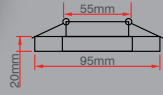

GU10 Ampul
Dahil Değildir.

ŞEFFAF