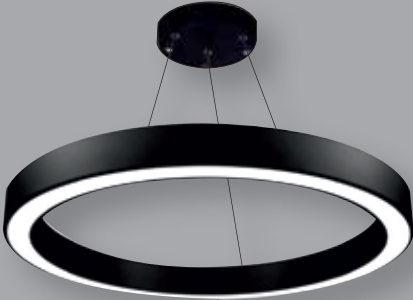

OSRAM

BEYAZ

GÜN IŞIĞI

4000K

CRI >80

IP 20

Linear Led Armatür

KOD	WATT	ÖLÇÜ (ÇAPxKALINLIKxYÜKSEKLİK)	FİYAT
ERK5300	30	400x60x80 mm	285,00\$
ERK5301	50	600x60x80 mm	395,00\$
ERK5302	70	800x60x80 mm	530,00\$
ERK5303	100	1000x60x80 mm	675,00\$
ERK5304	120	1200x60x80 mm	920,00\$
ERK5305	150	1500x60x80 mm	1.100,00\$
ERK5306	180	2000x60x80 mm	1.490,00\$
		Askı Teli (Dörtlü)	24,50\$