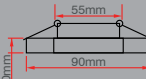

GU10 Ampul
Dahil Değildir.

ŞEFFAF