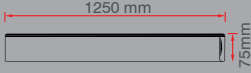

72W Yatay Bant Armatür

Fiyat:
17,00\$

ERK2634

80W Yatay Bant Armatür

Fiyat:
17,60\$

ERK2638

100W Yatay Bant Armatür

Fiyat:
23,70\$