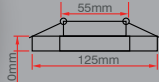

GÜN IŞIĞI

Truva Cam Spot

Fiyat:
11,10\$

ERK9040

50

220V

30.000

CRI >80