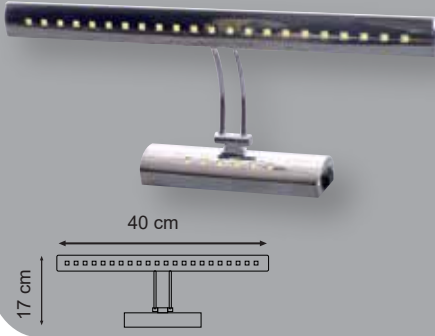

7W Lale Ledli Aplik

Fiyat:
37,00$

ÇİFT FONKSİYONLU

ERK2707

20

YERLİ ÜRETİM
BEYAZ GÜN IŞIĞI

7W Mimosa Ledli Aplik Gold

Fiyat:
40,75$

ÇİFT FONKSİYONLU