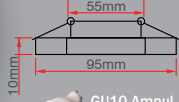

Fiyat:
7,85$

ERK9007

50

GU10 Ampul
Dahil Değildir.

YERLİ ÜRETİM

GÜN IŞIĞI

220V

30.000

CRI >80

240 lm

3 Watt

CE

RoHS

IP 20

Milas Cam Spot

Fiyat:
8,15$

ERK9019

50