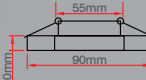

GU10 Ampul
Dahil Değildir.

ŞEFFAF