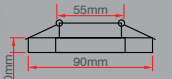

Ilıca Cam Spot

Fiyat:
4,25\$

ERK9009S

50

GU10 Ampul
Dahil Değildir.

SIYAH

GU 10

CE