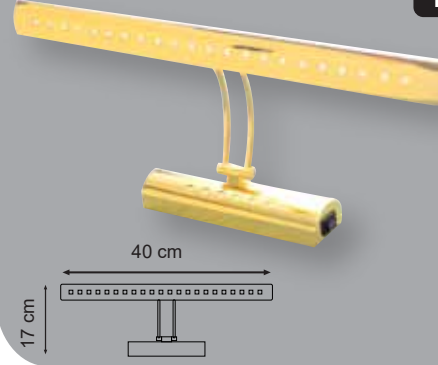

20

YERLİ ÜRETİM
BEYAZ GÜN IŞIĞI

7W Mimosa Ledli Aplik Gold

Fiyat:
40,75\$

ÇİFT FONKSİYONLU

ERK2706

20

YERLİ ÜRETİM
BEYAZ GÜN IŞIĞI