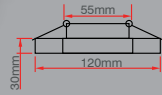

ŞEFFAF

Fethiye Cam Spot

Fiyat:
9,65\$

ERK9064

GU10 Ampul
Dahil Değildir.

SİYAH

Lara Cam Spot

Fiyat:
10,00\$