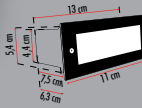

RoHS

YERLİ ÜRETİM

IP 20

BEYAZ MAVİ GÜN IŞIĞI

Dikdörtgen Krom Armatür

Fiyat:
3,50\$

ERK5034

100