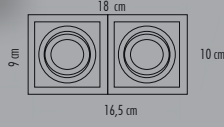

ERK5556

YERLİ ÜRETİM

İkili Kare Siyah Beyaz Kasa