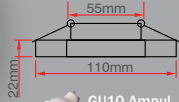

GU10 Ampul
Dahil Değildir.

YERLİ ÜRETİM

GÜN IŞIĞI

220V

30.000

CRI >80

240 lm

3 Watt

CE

RoHS

IP 20

Kemer Cam Spot

Fiyat:
5,75$

ERK9060

50