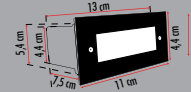

ERK5044

Fiyat: 10,55\$

Sensörlü Dikdörtgen Krom Armatür

Radar Sensörlü ve Fotosellidir

Fiyat: 13,50\$

ERK5038

Sensörlü Yuvarlak Krom Armatür

Hareket Sensörlü