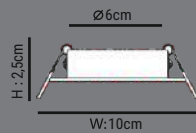

ÜRÜN ÖZELLİKLERİ

MODEL NO: HS3321
TIPI: KRİSTAL CAM SPOT
GÖVDE MALZEMESİ: KRİSTAL CAM
DUY: MR16-GU-10/GU-5.3
IP ORANI: IP40

HS3325

8,10$