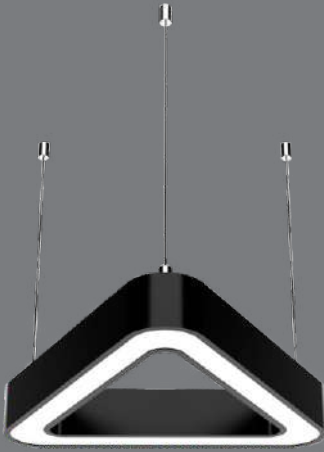

DRIVER
TRIDONIC

LED
OSRAM

ÜRÜN ÖZELLİKLERİ

TİPİ:	SARKIT LED LINEAR
GÖVDE MALZEMESİ:	ALÜMİNYUM
IŞIK AKIŞI:	1W=140LM
IŞIK KAYNAĞI:	OSRAM SMD LED
IŞIK AÇISI:	120° IŞIN AÇILI POLİKARBON
GÜÇ TOLERANSI:	%1
GÜÇ FAKTÖRÜ:	> 0,9
ÇALIŞMA VOLTAJİ:	220-240V
FREKANS ARALIĞI:	50/60 Hz
ÇALIŞMA SICAKLIĞI:	-20° bis+40°C
LED DRIVER:	TRIDONIC İZOLELİ DRIVER
IP ORANI:	IP40
DİM EDİLEBİLİR Mİ?:	HAYIR
ÜRÜN GARANTİSİ:	2 YIL