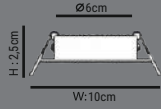

ÜRÜN ÖZELLİKLERİ

MODEL NO: HS3358
TİPİ: KRİSTAL SPOT
GÖVDE MALZEMESİ: KRİSTAL CAM
IŞIK KAYNAĞI: SMD LED
IŞIK AÇISI: 180° IŞIN AÇILI
GÜÇ TOLERANSI: %1
GÜÇ FAKTÖRÜ: > 0,9
ÇALIŞMA VOLTAJİ: 220-240V
FREKANS ARALIĞI: 50/60 Hz
ÇALIŞMA SICAKLIĞI: -20° bis+40°C
LED DRIVER: GENİŞ ARALIKLI DRIVER
DUY: MR16-GU-10/GU-5.3
IP ORANI: IP40
DIM EDİLEBİLİR Mİ?: HAYIR
ÜRÜN GARANTİSİ: 2 YIL

HS3324

7,40$