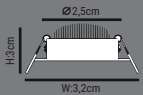

HS442/ST-1W

4,80$