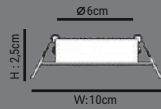

ÜRÜN ÖZELLİKLERİ

MODEL NO: HS3355
TİPİ: KRİSTAL SPOT
GÖVDE MALZEMESİ: KRİSTAL CAM
IŞIK KAYNAĞI: SMD LED
IŞIK AÇISI: 180° IŞIN AÇILI
GÜÇ TOLERANSI: %1
GÜÇ FAKTÖRÜ: > 0,9
ÇALIŞMA VOLTAJİ: 220-240V
FREKANS ARALIĞI: 50/60 Hz
ÇALIŞMA SICAKLIĞI: -20° bis+40°C
LED DRIVER: GENİŞ ARALIKLI DRIVER
DUY: MR16-GU-10/GU-5.3
IP ORANI: IP40
DIM EDİLEBİLİR Mİ?: HAYIR
ÜRÜN GARANTİSİ: 2 YIL

HS3356

11,20$