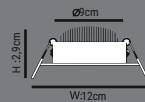

HS052-10W

5,00$