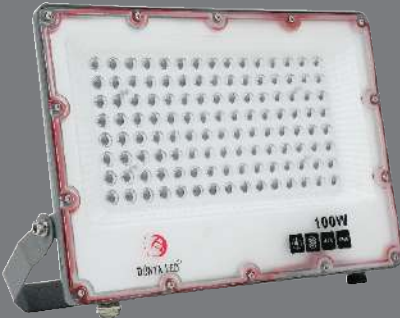

SMD LED
OSRAM10
Koli Adet

5000lm 50.000h 180°

● 3000K ● 4000K ● 6500K

HS722-100W

48,50\$

**ÜRÜN ÖZELLİKLERİ**

MODEL NO: HS722-HS722/E
 TİPİ: SLIM KASA LED PROJEKTÖR
 GÖVDE MALZEMESİ: ALÜMİNYUM
 İŞIK AKIŞI: 1W=100LM
 İŞIK KAYNAĞI: SMD LED
 İŞIK AÇISI: 180° İŞIN AÇILI REFLEKTÖR-LENS
 GÜÇ TOLERANSI: %1
 GÜÇ FAKTÖRÜ: > 0,9
 POWER: 100W
 ÇALIŞMA VOLTAJI: 85-265V
 FREKANS ARALIĞI: 50/60 Hz
 ÇALIŞMA SICAKLIĞI: -20° bis+40°C
 LED DRIVER: İZOLELİ-WATERPROOF DRIVER
 IP ORANI: IP66