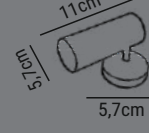

ÜRÜN ÖZELLİKLERİ

MODEL NO: HS3531/G
TIPI: ROZANSLI SPOT ARMATÜR
GÖVDE MALZEMESİ: ALÜMİNYUM
DUY: GU10
IŞIK KAYNAĞI: MR16-GU10 SPOT
DERECE: YATAY 360 DERECE SOL VE SAĞ HAREKETLİ
DERECE: DIKEY 60 DERECE YUKARI VE AŞAĞI HAREKETLİ
POWER: MAX 60W
IP ORANI: IP44
ÜRÜN GARANTİSİ: 2 YIL

HS3501/ST

14,00$