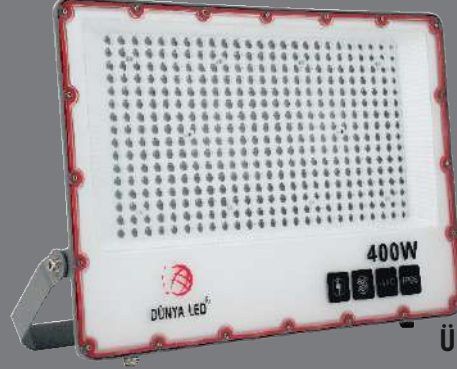

SMD LED
OSRAM

ÜRÜN ÖZELLİKLERİ

MODEL NO: HS726-HS726/E
TİPİ: SLIM KASA LED PROJKTÖR
GÖVDE MALZEMESİ: ALÜMİNYUM
IŞIK AKIŞI: 1W=100LM
IŞIK KAYNAĞI: SMD LED
IŞIK AÇISI: 180° IŞIN AÇILI REFLEKTÖR-LENS
GÜÇ TOLERANSI: %1
GÜÇ FAKTÖRÜ: > 0,9
POWER: 400W
ÇALIŞMA VOLTAJI: 85-265V
FREKANS ARALIĞI: 50/60 Hz
ÇALIŞMA SICAKLIĞI: -20° bis+40°C
LED DRIVER: İZOLELİ-WATERPROOF DRIVER
IP ORANI: IP66

HAVA FİLTRELİ

40000lm 50.000h 180°

3000K 4000K 6500K CRI >80

HS727-500W

450,00$

HS727/E-500W - ENEC BELGELİ SÜRÜCÜ

608,00$