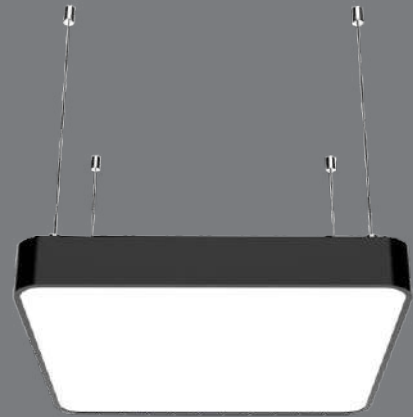

DRIVER
TRIDONIC

LED
OSRAM

ÜRÜN ÖZELLİKLERİ

TİPİ:	SARKIT LED LINEAR
GÖVDE MALZEMESİ:	ALÜMİNYUM
İŞİK AKIŞI:	1W=140LM
İŞİK KAYNAĞI:	OSRAM SMD LED
İŞİK AÇISI:	120° İŞİN AÇILI POLİKARBON
GÜÇ TOLERANSI:	%1
GÜÇ FAKTÖRÜ:	> 0,9
ÇALIŞMA VOLTAJİ:	220-240V
FREKANS ARALIĞI:	50/60 Hz
ÇALIŞMA SICAKLIĞI:	-20° bis+40°C
LED DRIVER:	TRIDONIC İZOLELİ DRIVER
IP ORANI:	IP40
DİM EDİLEBİLİR Mİ?:	HAYIR
ÜRÜN GARANTİSİ:	2 YIL