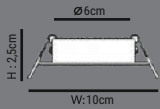

ÜRÜN ÖZELLİKLERİ

MODEL NO: HS3354
TİPİ: KRİSTAL SPOT
GÖVDE MALZEMESİ: KRİSTAL CAM
IŞIK KAYNAĞI: SMD LED
IŞIK AÇISI: 180° IŞIN AÇILI
GÜÇ TOLERANSI: %1
GÜÇ FAKTÖRÜ: > 0,9
ÇALIŞMA VOLTAJİ: 220-240V
FREKANS ARALIĞI: 50/60 Hz
ÇALIŞMA SICAKLIĞI: -20° bis+40°C
LED DRIVER: GENİŞ ARALIKLI DRIVER
DUY: MR16-GU-10/GU-5.3
IP ORANI: IP40
DIM EDİLEBİLİR Mİ?: HAYIR
ÜRÜN GARANTİSİ: 2 YIL

HS3355

11,60$