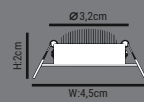

ÜRÜN ÖZELLİKLERİ

MODEL NO: HS449
TIPI: MINI LED DOWNLIGHT
GÖVDE MALZEMESİ: ALÜMİNYUM
IŞIK AKIŞI: 1W=95LM
IŞIK KAYNAĞI: COB LED
IŞIK AÇISI: 30° IŞIN AÇILI REFLEKTÖR-LENS
GÜÇ TOLERANSI: %1
GÜÇ FAKTÖRÜ: > 0,9
POWER: 3W
ÇALIŞMA VOLTAJI: 220-240V
FREKANS ARALIĞI: 50/60 Hz
ÇALIŞMA SICAKLIĞI: -20° bis+40°C
LED DRIVER: GENİŞ ARALIKLI DRIVER
IP ORANI: IP44
DIM EDİLEBİLİR Mİ?: HAYIR
ÜRÜN GARANTİSİ: 2 YIL

100
Koli Adet

● 3000K ● 6500K

285lm 20.000h 30°