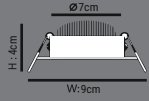

HS407-5W

2,75$

ÜRÜN ÖZELLİKLERİ

MODEL NO: HS407
TIPI: LED DOWNLIGHT
GÖVDE MALZEMESİ: ABS PLASTİK
KASA RENGİ: BEYAZ KASA
IŞIK AKIŞI: 1W=95LM
IŞIK KAYNAĞI: COB LED
IŞIK AÇISI: 30° IŞIN AÇILI REFLEKTÖR-LENS
GÜÇ TOLERANSI: %1
GÜÇ FAKTÖRÜ: > 0,9
POWER: 5W
ÇALIŞMA VOLTAJI: 220-240V
FREKANS ARALIĞI: 50/60 Hz
ÇALIŞMA SICAKLIĞI: -20° bis+40°C
IP ORANI: IP44
DIM EDİLEBİLİR Mİ?: HAYIR
ÜRÜN GARANTİSİ: 2 YIL

100
Koli Adet

● 4000K ● 6500K

475lm 50.000h 30°

HS445-3W

5,30$