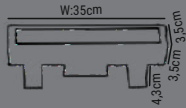

HS907-12W

RGB -Kumandalı

52,00$

10
Koli Adet

LED
OSRAM