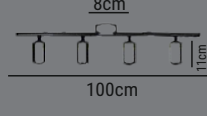

ÜRÜN ÖZELLİKLERİ

MODEL NO: HS3571/G
TİPİ: ROZANSLI SPOT ARMATÜR
GÖVDE MALZEMESİ: ALÜMİNYUM
DUY: GU10
IŞIK KAYNAĞI: MR16-GU10 SPOT
DERECE: YATAY 360 DERECE SOL VE SAĞ HAREKETLİ
DERECE: DIKEY 60 DERECE YUKARI VE AŞAĞI HAREKETLİ
POWER: MAX 60W
IP ORANI: IP44
ÜRÜN GARANTİSİ: 2 YIL

HS3551/G

55,00$