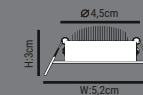

HS441-3W

6,00$