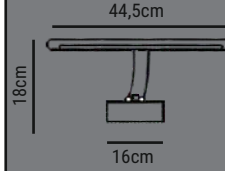

HS602-5W

33,00$

ÜRÜN ÖZELLİKLERİ

MODEL NO:	HS602
TİPİ:	LED APLİK
GÖVDE MALZEMESİ:	ALÜMİNYUM
İŞIK AKIŞI:	1W=95LM
İŞIK KAYNAĞI:	SMD LED
İŞIK AÇISI:	120° İŞIN AÇILI POLİKARBON
GÜÇ TOLERANSI:	%1
GÜÇ FAKTÖRÜ:	> 0,9
POWER:	5W
ÇALIŞMA VOLTAJİ:	220-240V
FREKANS ARALIĞI:	50/60 Hz
ÇALIŞMA SICAKLIĞI:	-20° bis+40°C
LED DRIVER:	GENİŞ ARALIKLI DRIVER
IP ORANI:	IP44
DİM EDİLEBİLİR Mİ?:	HAYIR
ÜRÜN GARANTİSİ:	2 YIL

20
Koli Adet

3000K

4000K

6500K

475lm

50.000h

120°