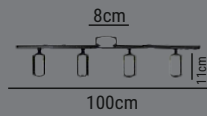

ÜRÜN ÖZELLİKLERİ

MODEL NO: HS3571/B
TİPİ: ROZANSLI SPOT ARMATÜR
GÖVDE MALZEMESİ: ALÜMİNYUM
DUY: GU10
IŞIK KAYNAĞI: MR16-GU10 SPOT
DERECE: YATAY 360 DERECE SOL VE SAĞ HAREKETLİ
DERECE: DIKEY 60 DERECE YUKARI VE AŞAĞI HAREKETLİ
POWER: MAX 60W
IP ORANI: IP44
ÜRÜN GARANTİSİ: 2 YIL

HS3551/B

45,00$