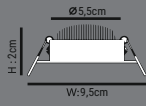

HS454-8W-KRİSTAL LED DOWNLIGHT

3,25$

⚡ 85-265V ☀️ 760 Lümen 🏠 180° ⌚ 50000 Saat
🌡️ -20°C/+40°C 🏠 Epistar Chip %100 Cam+Alüminyum Kasa
📦 100 Koli Adet 🌈 RGB ● 4000K ● 6500K IP 44