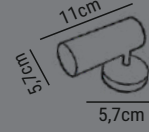

ÜRÜN ÖZELLİKLERİ

MODEL NO: HS3531/B
TIPI: ROZANSLI SPOT ARMATÜR
GÖVDE MALZEMESİ: ALÜMİNYUM
DUY: GU10
IŞIK KAYNAĞI: MR16-GU10 SPOT
DERECE: YATAY 360 DERECE SOL VE SAĞ HAREKETLİ
DERECE: DIKEY 60 DERECE YUKARI VE AŞAĞI HAREKETLİ
POWER: MAX 60W
IP ORANI: IP44
ÜRÜN GARANTİSİ: 2 YIL

HS3501/G

14,00$