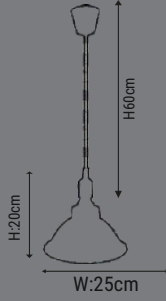

HS1121-G

29,00$

ÜRÜN ÖZELLİKLERİ

MODEL NO: HS1121
TİPİ: LED SARKIT
GÖVDE MALZEMESİ: ALÜMİNYUM
POWER: 30W
IŞIK RENGİ: BEYAZ
DRIVER: GENİŞ ARALIKLI DRIVER
DUY: E27
ÇALIŞMA VOLTAJI: 220-240V
ÇALIŞMA SICAKLIĞI: -20° bis+40°C
IP ORANI: IP40

HS1121-Y

29,00$