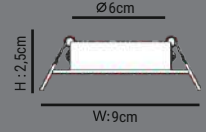

ÜRÜN ÖZELLİKLERİ

MODEL NO: HS3310/B
TIPI: KRİSTAL CAM SPOT
GÖVDE MALZEMESİ: KRİSTAL CAM
KASA RENGİ: ŞEFFAF KASA
DUY: MR16-GU-10/GU-5.3
IP ORANI: IP40

HS3301/S

3,80$