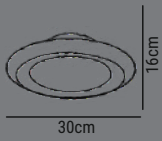

HS1112-100W

73,00$

ÜRÜN ÖZELLİKLERİ

MODEL NO: HS1112
TİPİ: UFO YÜKSEK TAVAN LED ARMATÜR
GÖVDE MALZEMESİ: ALÜMİNYUM
IŞIK AKIŞI: 1W=95LM
IŞIK KAYNAĞI: SMD LED
IŞIK AÇISI: 180° IŞIN AÇILI LENS
GÜÇ TOLERANSI: %1
GÜÇ FAKTÖRÜ: > 0,9
POWER: 100W
ÇALIŞMA VOLTAJİ: 220-240V
FREKANS ARALIĞI: 50/60 Hz
ÇALIŞMA SICAKLIĞI: -20° bis+40°C
IP ORANI: IP65
ÜRÜN GARANTİSİ: 2 YIL

SMD LED
OSRAM

● 4000K ● 6500K

9500lm 50.000h 180°

HS1114-200W

125,00$