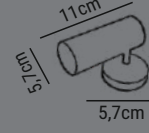

ÜRÜN ÖZELLİKLERİ

MODEL NO: HS3531/ST
TIPI: ROZANSLI SPOT ARMATÜR
GÖVDE MALZEMESİ: ALÜMİNYUM
DUY: GU10
IŞIK KAYNAĞI: MR16-GU10 SPOT
DERECE: YATAY 360 DERECE SOL VE SAĞ HAREKETLİ
DERECE: DIKEY 60 DERECE YUKARI VE AŞAĞI HAREKETLİ
POWER: MAX 60W
IP ORANI: IP44
ÜRÜN GARANTİSİ: 2 YIL