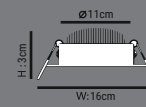

HS031-12W-SIVA ALTI AKRİLİK LED PANEL

7,00$

⚡ 85-265V ☀️ 1425 Lümen 🏠 180° ⌚ 50000 Saat
🌡️ -20°C/+40°C 🏠 Epistar Chip %100 Cam+Alüminyum Kasa
📦 20 Koli Adet ● BLUE ● 4000K IP 44