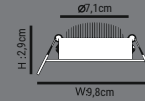

HS051-5W

3,50$