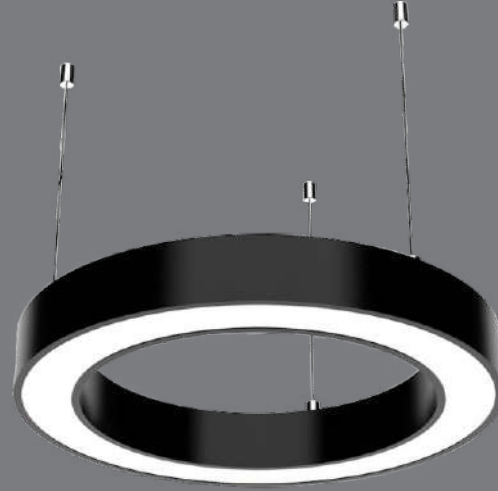

Linear ürünler siparişe göre özel üretilmektedir.

ÜRÜN ÖZELLİKLERİ

TİPİ:	SARKIT LED LINEAR
GÖVDE MALZEMESİ:	ALÜMİNYUM
IŞIK AKIŞI:	1W=140LM
IŞIK KAYNAĞI:	OSRAM SMD LED
IŞIK AÇISI:	120° IŞIN AÇILI POLİKARBON
GÜÇ TOLERANSI:	%1
GÜÇ FAKTÖRÜ:	> 0,9
ÇALIŞMA VOLTAJİ:	220-240V
FREKANS ARALIĞI:	50/60 Hz
ÇALIŞMA SICAKLIĞI:	-20° bis+40°C
LED DRIVER:	TRIDONIC İZOLELİ DRIVER
IP ORANI:	IP40
DİM EDİLEBİLİR Mİ?:	HAYIR
ÜRÜN GARANTİSİ:	2 YIL

MODEL NO	BOYUTLAR (WxHxL)	KOLİ ADETİ	WATT	LUMEN	IŞIK RENGİ	FİYAT ($)
HS2161	40x5x5(cm)	1	30W	4200	3000K-4000K-6500K	193,50$
HS2162	50x5x5(cm)	1	40W	5600	3000K-4000K-6500K	219,30$
HS2163	60x5x5(cm)	1	50W	7000	3000K-4000K-6500K	281,65$
HS2164	70x5x5(cm)	1	60W	8400	3000K-4000K-6500K	333,25$
HS2165	80x5x5(cm)	1	70W	9800	3000K-4000K-6500K	380,55$
HS2166	90x5x5(cm)	1	80W	11200	3000K-4000K-6500K	419,25$
HS2167	100x5x5(cm)	1	90W	12600	3000K-4000K-6500K	466,55$
HS2168	110x5x5(cm)	1	100W	14000	3000K-4000K-6500K	518,15$
HS2169	120x5x5(cm)	1	110W	15400	3000K-4000K-6500K	565,45$
HS2170	130x5x5(cm)	1	120W	16800	3000K-4000K-6500K	612,75$
HS2171	150x5x5(cm)	1	130W	18200	3000K-4000K-6500K	705,20$
HS2172	180x5x5(cm)	1	150W	21000	3000K-4000K-6500K	847,10$