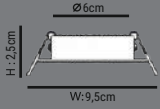

HS3357

11,30\$

LED ÇERÇEV 4000K=3W

ÜRÜN ÖZELLİKLERİ

MODEL NO: HS3357
 TİPİ: KRİSTAL SPOT
 GÖVDE MALZEMESİ: KRİSTAL CAM
 IŞIK KAYNAĞI: SMD LED
 IŞIK AÇISI: 180° IŞIN AÇILI
 GÜÇ TOLERANSI: %1
 GÜÇ FAKTÖRÜ: > 0,9
 ÇALIŞMA VOLTAJİ: 220-240V
 FREKANS ARALIĞI: 50/60 Hz
 ÇALIŞMA SICAKLIĞI: -20° bis+40°C
 LED DRIVER: GENİŞ ARALIKLI DRIVER
 DUY: MR16-GU-10/GU-5.3
 IP ORANI: IP40
 DIM EDİLEBİLİR Mİ?: HAYIR
 ÜRÜN GARANTİSİ: 2 YIL