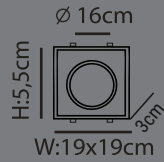

20
Koli Adet

ÜRÜN ÖZELLİKLERİ

MODEL NO:	HS2601/S
TİPİ:	AR111 DEKORATİF SPOT KASASI
GÖVDE MALZEMESİ:	ELEKTROSTATİK TOZ BOYALI ALÜMİNYUM KASA
İP ORANI:	IP40

HS2601/B

6,85$