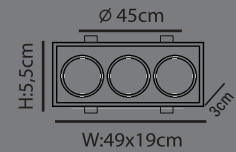

HS2603/S

15,60\$

20
Koli Adet

ÜRÜN ÖZELLİKLERİ

MODEL NO:	HS2603/S
TİPİ:	AR111 DEKORATİF SPOT KASASI
GÖVDE MALZEMESİ:	ELEKTROSTATİK TOZ BOYALI ALÜMİNYUM KASA
İP ORANI:	IP40

HS2603/B

15,60\$

20
Koli Adet