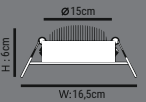

HS473-24W

26,00$