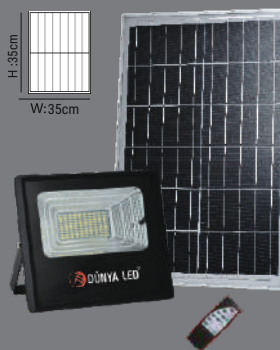

Hareket Sensörü
Hareketsiz Ortamda %50 Aydınlatma

8 Koli Adet

6500K

21000lm 50.000h 180°

HS773-200W

125,00\$

**ÜRÜN ÖZELLİKLERİ**

MODEL NO: HS773
TİPİ: SOLAR PROJEKTÖR
GÖVDE MALZEMESİ: ALÜMİNYUM
IŞIK AKIŞI: 1W=70LM
IŞIK KAYNAĞI: SMD LED
IŞIK AÇISI: 180° IŞIN AÇILI REFLEKTÖR
POWER: 200W
KONTROL SİSTEMİ: IŞIK KONTROLÜ+RADAR ALGILAMA AKILLI TANIMA
ALGILAMA AÇISI: 120°
ÖNERİLEN KURULUM YÜKSEKLİĞİ: 3-8M
AYDINLATMA ALANI: 80/120 METREKARE
PİL KAPASİTESİ: 3.2V/6000-12000 MA
VOLTAJ: 6V
GÜNEŞ PANELE: POLİKRISTAL SLIKON GÜNEŞ PANELE
ŞARJ SÜRESİ: 6-10 SAAT
TAM AYDINLATMA SÜRESİ: 13 SAAT
ÇALIŞMA SICAKLIĞI: -10° bis+60°C
IP ORANI: IP65
ÜRÜN GARANTİSİ: 2 YIL