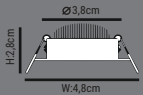

HS443-3W

5,30$