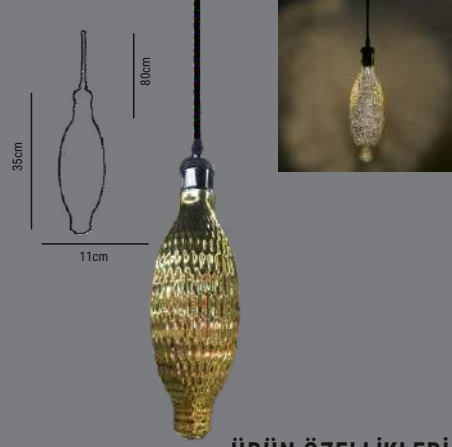

HS1922-Cam Sarkıt

30,00$

ÜRÜN ÖZELLİKLERİ

MODEL NO: HS1922
TİPİ: CAM DEKORATİF SARKIT
GÖVDE MALZEMESİ: CAM
POWER: MAX 8W
DUY: E27
ÇALIŞMA SICAKLIĞI: -20° bis+40°C
IP ORANI: IP40