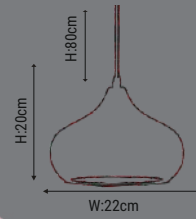

HS1930

34,00\$

**ÜRÜN ÖZELLİKLERİ**

MODEL NO: HS1930
 TİPİ: DEKORATİF SARKIT
 GÖVDE MALZEMESİ: METAL
 POWER: MAX 60W
 DUY: E27
 ÇALIŞMA SICAKLIĞI: -20° bis+40°C
 IP ORANI: IP40

HS1931

34,00\$

**ÜRÜN ÖZELLİKLERİ**