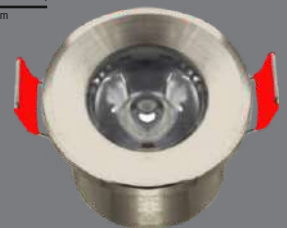

ÜRÜN ÖZELLİKLERİ

MODEL NO: HS442/ST
TİPİ: MİNİ LED DOWNLIGHT
GÖVDE MALZEMESİ: ALÜMİNYUM
KASA RENGİ: KROM KASA
IŞIK AKIŞI: 1W=95LM
IŞIK KAYNAĞI: POWER LED
IŞIK AÇISI: 30° IŞIN AÇILI LENS
GÜÇ TOLERANSI: %1
GÜÇ FAKTÖRÜ: > 0,9
POWER: 1W
ÇALIŞMA VOLTAJI: 220-240V
FREKANS ARALIĞI: 50/60 Hz
ÇALIŞMA SICAKLIĞI: -20° bis+40°C
LED DRIVER: GENİŞ ARALIKLI DRIVER
IP ORANI: IP44
DİM EDİLEBİLİR Mİ?: HAYIR
ÜRÜN GARANTİSİ: 2 YIL

100
Koli Adet

● 3000K ● 4000K ● 6500K

HS441-3W

6,00$