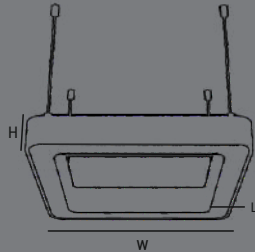

Linear ürünler siparişe göre özel üretilmektedir.

MODEL NO	BOYUTLAR (WxHxL)	KOLİ ADETİ	WATT	LUMEN	İŞİK RENGİ	FİYAT ($)
HS2155	40x8x7,5(cm)	1	35W	4900	3000K-4000K-6500K	204,25$
HS2156	60x8x7,5(cm)	1	60W	8400	3000K-4000K-6500K	307,45$
HS2157	90x8x7,5(cm)	1	90W	12600	3000K-4000K-6500K	460,10$