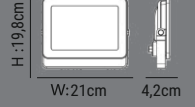

HS721-50W

26,40$