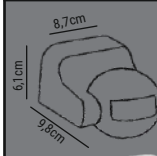

HS2046-180° Sıva Üstü 11,75$

ÜRÜN ÖZELLİKLERİ

MODEL NO:	HS2046
TIPI:	SIVA ÜSTÜ SENSÖR
GÖVDE MALZEMESİ:	PLASTİK
DERECE:	180°
ORTAM IŞIĞI:	3-2000 (AYARLANABİLİR)
ZAMAN GEÇKİRTME:	MINİMUM 3-10 SANİYE MAKSİMUM 2-7 DAKIKA
POWER:	1200W
AKKOR LAMBA:	1200W
LED AYDINLATMA:	200W
ALGILAMA MESAFESİ:	3-8 MT
ÇALIŞMA VOLTAJİ:	220-240V AC
FREKANS ARALIĞI:	50/60 Hz
ÇALIŞMA SICAKLIĞI:	-20° bis+40°C
IP ORANI:	IP20
ÜRÜN GARANTİSİ:	2 YIL

50
Koli Adet