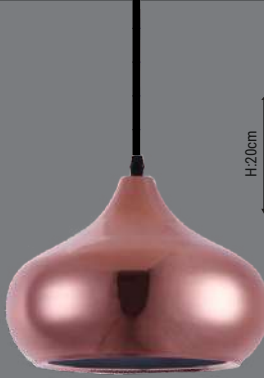

HS1930

34,00\$

**ÜRÜN ÖZELLİKLERİ**

MODEL NO: HS1930
 TİPİ: DEKORATİF SARKIT
 GÖVDE MALZEMESİ: METAL
 POWER: MAX 60W
 DUY: E27
 ÇALIŞMA SICAKLIĞI: -20° bis+40°C
 IP ORANI: IP40

HS1931

34,00\$

**ÜRÜN ÖZELLİKLERİ**