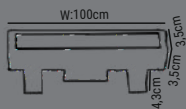

HS909-36W

RGB -Kumandalı

114,00$

10
Koli Adet

LED
OSRAM