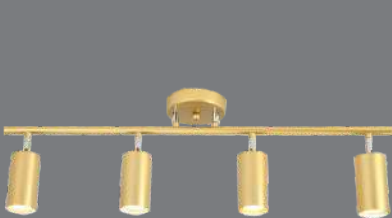

ÜRÜN ÖZELLİKLERİ

MODEL NO: HS3571/G
TİPİ: ROZANSLI SPOT ARMATÜR
GÖVDE MALZEMESİ: ALÜMİNYUM
DUY: GU10
IŞIK KAYNAĞI: MR16-GU10 SPOT
DERECE: YATAY 360 DERECE SOL VE SAĞ HAREKETLİ
DERECE: DIKEY 60 DERECE YUKARI VE AŞAĞI HAREKETLİ
POWER: MAX 60W
IP ORANI: IP44
ÜRÜN GARANTİSİ: 2 YIL

HS3551/G

55,00$