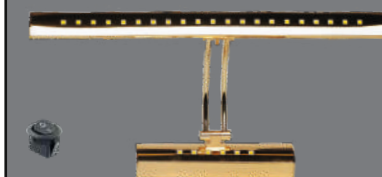

35,00\$

ÜRÜN ÖZELLİKLERİ

MODEL NO:	HS604
TİPİ:	LED APLİK
GÖVDE MALZEMESİ:	ALÜMİNYUM
İŞIK AKIŞI:	1W=95LM
İŞIK KAYNAĞI:	SMD LED
İŞIK AÇISI:	120° İŞIN AÇILI POLİKARBON
GÜÇ TOLERANSI:	%1
GÜÇ FAKTÖRÜ:	> 0,9
POWER:	7W
ÇALIŞMA VOLTAJİ:	220-240V
FREKANS ARALIĞI:	50/60 Hz
ÇALIŞMA SICAKLIĞI:	-20° bis+40°C
LED DRIVER:	GENİŞ ARALIKLI DRIVER
IP ORANI:	IP44
DİM EDİLEBİLİR Mİ?:	HAYIR
ÜRÜN GARANTİSİ:	2 YIL