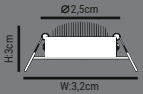

HS442/S-1W

4,80$