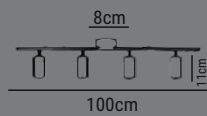

ÜRÜN ÖZELLİKLERİ

MODEL NO: HS3571/ST
TİPİ: ROZANSLI SPOT ARMATÜR
GÖVDE MALZEMESİ: ALÜMİNYUM
KASA RENGİ: SATEN KASA
DUY: GU10
IŞIK KAYNAĞI: MR16-GU10 SPOT
DERECE: YATAY 360 DERECE SOL VE SAĞ HAREKETLİ
DERECE: DIKEY 60 DERECE YUKARI VE AŞAĞI HAREKETLİ
POWER: MAX 60W
IP ORANI: IP44
ÜRÜN GARANTİSİ: 2 YIL

HS3551/ST

55,00$