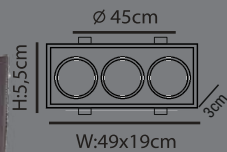

20
Koli Adet

ÜRÜN ÖZELLİKLERİ

MODEL NO:	HS2603/S
TİPİ:	AR111 DEKORATİF SPOT KASASI
GÖVDE MALZEMESİ:	ELEKTROSTATİK TOZ BOYALI ALÜMİNYUM KASA
İP ORANI:	IP40

HS2603/B

15,60$