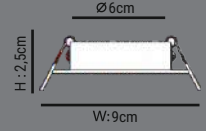

ÜRÜN ÖZELLİKLERİ

MODEL NO: HS3310/S
TIPI: KRİSTAL CAM SPOT
GÖVDE MALZEMESİ: KRİSTAL CAM
KASA RENGİ: SİYAH KASA
DUY: MR16-GU-10/GU-5.3
IP ORANI: IP40

HS3322

9,20$