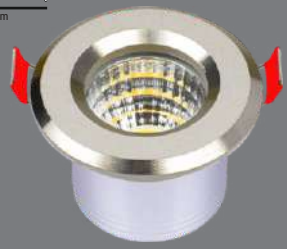

ÜRÜN ÖZELLİKLERİ

MODEL NO: HS450/K
TİPİ: MİNİ LED DOWNLIGHT
GÖVDE MALZEMESİ: ALÜMİNYUM
KASA RENGİ: KROM KASA
IŞIK AKIŞI: 1W=95LM
IŞIK KAYNAĞI: POWER LED
IŞIK AÇISI: 30° IŞIN AÇILI REFLEKTÖR
GÜÇ TOLERANSI: %1
GÜÇ FAKTÖRÜ: > 0,9
POWER: 3W
ÇALIŞMA VOLTAJI: 85-265V
FREKANS ARALIĞI: 50/60 Hz
ÇALIŞMA SICAKLIĞI: -20° bis+40°C
LED DRIVER: GENİŞ ARALIKLI DRIVER
IP ORANI: IP44
DİM EDİLEBİLİR Mİ?: HAYIR
ÜRÜN GARANTİSİ: 2 YIL

100
Koli Adet

● 3000K ● 4000K ● 6500K

HS450/B-3W

5,30$