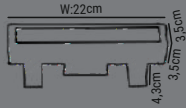

HS906-6W

RGB -Kumandalı

38,00$

10
Koli Adet

LED
OSRAM