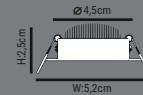

HS444-3W

5,30$