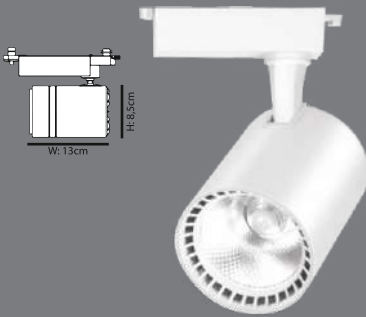

HS506/B-30W

9,70$

ÜRÜN ÖZELLİKLERİ

MODEL NO: HS506/B
TİPİ: RAY SPOT ARMATÜR
GÖVDE MALZEMESİ: ELEKTROSTATİK TOZ BOYALI ALÜMİNYUM
IŞIK AKIŞI: 1W=85LM
IŞIK KAYNAĞI: COB LED
IŞIK AÇISI: 50° IŞIN AÇILI REFLEKTÖR LENS
GÜÇ TOLERANSI: %2
GÜÇ FAKTÖRÜ: > 0,9
POWER: 30W
ÇALIŞMA VOLTAJI: 180-240V
FREKANS ARALIĞI: 50/60 Hz
ÇALIŞMA SICAKLIĞI: -20° bis+40°C
LED DRIVER: GENİŞ ARALIKLI DRIVER
IP ORANI: IP44
DIM EDİLEBİLİR Mİ?: HAYIR
ÜRÜN GARANTİSİ: 2 YIL

2550lm 30.000h 50°

20
Koli Adet

● 3000K ● 4000K ● 6500K