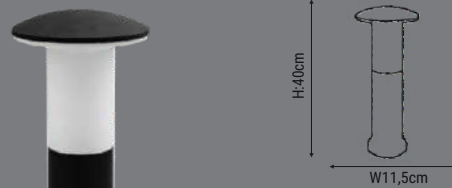

HS2901

10,00$

4
Koli Adet

ÜRÜN ÖZELLİKLERİ

MODEL NO: HS2901
TİPİ: DİŞ MEKAN BAHÇE ARMATÜRÜ
GÖVDE MALZEMESİ: POLİKARBON
POWER: MAX 60W
DUY: E27
ÇALIŞMA VOLTAJİ: 220-240V
ÇALIŞMA SICAKLIĞI: -20° bis+40°C
IP ORANI: IP65

HS2911

11,00$

4
Koli Adet

ÜRÜN ÖZELLİKLERİ

MODEL NO: HS2911
TİPİ: DİŞ MEKAN BAHÇE ARMATÜRÜ
GÖVDE MALZEMESİ: POLİKARBON
POWER: MAX 60W
DUY: E27
ÇALIŞMA VOLTAJİ: 220-240V
ÇALIŞMA SICAKLIĞI: -20° bis+40°C
IP ORANI: IP65

HS2902

9,50$

4
Koli Adet

ÜRÜN ÖZELLİKLERİ

MODEL NO: HS2902
TİPİ: DİŞ MEKAN BAHÇE ARMATÜRÜ
GÖVDE MALZEMESİ: POLİKARBON
POWER: MAX 60W
DUY: E27
ÇALIŞMA VOLTAJİ: 220-240V
ÇALIŞMA SICAKLIĞI: -20° bis+40°C
IP ORANI: IP65

HS2912

10,50$

4
Koli Adet

ÜRÜN ÖZELLİKLERİ

MODEL NO: HS2912
TİPİ: DİŞ MEKAN BAHÇE ARMATÜRÜ
GÖVDE MALZEMESİ: POLİKARBON
POWER: MAX 60W
DUY: E27
ÇALIŞMA VOLTAJİ: 220-240V
ÇALIŞMA SICAKLIĞI: -20° bis+40°C
IP ORANI: IP65

HS2903

10,00$

4
Koli Adet

ÜRÜN ÖZELLİKLERİ

MODEL NO: HS2903
TİPİ: DİŞ MEKAN BAHÇE ARMATÜRÜ
GÖVDE MALZEMESİ: POLİKARBON
POWER: MAX 60W
DUY: E27
ÇALIŞMA VOLTAJİ: 220-240V
ÇALIŞMA SICAKLIĞI: -20° bis+40°C
IP ORANI: IP65

HS2913

11,00$

4
Koli Adet

ÜRÜN ÖZELLİKLERİ

MODEL NO: HS2913
TİPİ: DİŞ MEKAN BAHÇE ARMATÜRÜ
GÖVDE MALZEMESİ: POLİKARBON
POWER: MAX 60W
DUY: E27
ÇALIŞMA VOLTAJİ: 220-240V
ÇALIŞMA SICAKLIĞI: -20° bis+40°C
IP ORANI: IP65

HS2904

14,00$

4
Koli Adet

ÜRÜN ÖZELLİKLERİ

MODEL NO: HS2904
TİPİ: DİŞ MEKAN BAHÇE ARMATÜRÜ
GÖVDE MALZEMESİ: POLİKARBON
POWER: MAX 60W
DUY: E27
ÇALIŞMA VOLTAJİ: 220-240V
ÇALIŞMA SICAKLIĞI: -20° bis+40°C
IP ORANI: IP65

HS2914

20,00$

4
Koli Adet

ÜRÜN ÖZELLİKLERİ

MODEL NO: HS2914
TİPİ: DİŞ MEKAN BAHÇE ARMATÜRÜ
GÖVDE MALZEMESİ: POLİKARBON
POWER: MAX 60W
DUY: E27
ÇALIŞMA VOLTAJİ: 220-240V
ÇALIŞMA SICAKLIĞI: -20° bis+40°C
IP ORANI: IP65