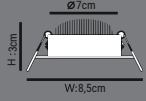

HS470-6W

12,00$