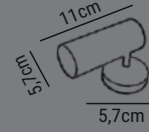

ÜRÜN ÖZELLİKLERİ

MODEL NO: HS3531/S
TIPI: ROZANSLI SPOT ARMATÜR
GÖVDE MALZEMESİ: ALÜMİNYUM
DUY: GU10
IŞIK KAYNAĞI: MR16-GU10 SPOT
DERECE: YATAY 360 DERECE SOL VE SAĞ HAREKETLİ
DERECE: DIKEY 60 DERECE YUKARI VE AŞAĞI HAREKETLİ
POWER: MAX 60W
IP ORANI: IP44
ÜRÜN GARANTİSİ: 2 YIL

HS3501/B

11,50$