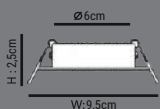

ÜRÜN ÖZELLİKLERİ

MODEL NO: HS3351
TİPİ: KRİSTAL SPOT
GÖVDE MALZEMESİ: KRİSTAL CAM
IŞIK KAYNAĞI: SMD LED
IŞIK AÇISI: 180° IŞIN AÇILI
GÜÇ TOLERANSI: %1
GÜÇ FAKTÖRÜ: > 0,9
ÇALIŞMA VOLTAJİ: 220-240V
FREKANS ARALIĞI: 50/60 Hz
ÇALIŞMA SICAKLIĞI: -20° bis+40°C
LED DRIVER: GENİŞ ARALIKLI DRIVER
DUY: MR16-GU-10/GU-5.3
IP ORANI: IP40
DIM EDİLEBİLİR Mİ?: HAYIR
ÜRÜN GARANTİSİ: 2 YIL

HS3352

7,50$