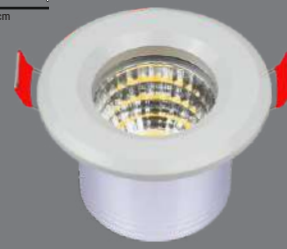

ÜRÜN ÖZELLİKLERİ

MODEL NO: HS450/B
TİPİ: MİNİ LED DOWNLIGHT
GÖVDE MALZEMESİ: ALÜMİNYUM
KASA RENGİ: BEYAZ KASA
IŞIK AKIŞI: 1W=95LM
IŞIK KAYNAĞI: POWER LED
IŞIK AÇISI: 30° IŞIN AÇILI REFLEKTÖR
GÜÇ TOLERANSI: %1
GÜÇ FAKTÖRÜ: > 0,9
POWER: 3W
ÇALIŞMA VOLTAJI: 85-265V
FREKANS ARALIĞI: 50/60 Hz
ÇALIŞMA SICAKLIĞI: -20° bis+40°C
LED DRIVER: GENİŞ ARALIKLI DRIVER
IP ORANI: IP44
DİM EDİLEBİLİR Mİ?: HAYIR
ÜRÜN GARANTİSİ: 2 YIL

100
Koli Adet

● 3000K ● 4000K ● 6500K

HS443-3W

5,30$