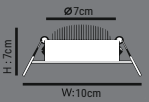

HS407-5W

2,75$

ÜRÜN ÖZELLİKLERİ

MODEL NO: HS407
TIPI: LED DOWNLIGHT
GÖVDE MALZEMESİ: ABS PLASTİK
KASA RENGİ: BEYAZ KASA
IŞIK AKIŞI: 1W=95LM
IŞIK KAYNAĞI: COB LED
IŞIK AÇISI: 30° IŞIN AÇILI REFLEKTÖR-LENS
GÜÇ TOLERANSI: %1
GÜÇ FAKTÖRÜ: > 0,9
POWER: 5W
ÇALIŞMA VOLTAJI: 220-240V
FREKANS ARALIĞI: 50/60 Hz
ÇALIŞMA SICAKLIĞI: -20° bis+40°C
IP ORANI: IP44
DIM EDİLEBİLİR Mİ?: HAYIR
ÜRÜN GARANTİSİ: 2 YIL

100
Koli Adet

● 4000K ● 6500K

475lm 50.000h 30°

HS445-3W

5,30$

ÜRÜN ÖZELLİKLERİ

MODEL NO: HS445
TIPI: MINI LED DOWNLIGHT
GÖVDE MALZEMESİ: ALÜMİNYUM
IŞIK AKIŞI: 1W=95LM
IŞIK KAYNAĞI: COB LED
IŞIK AÇISI: 30° IŞIN AÇILI REFLEKTÖR
GÜÇ TOLERANSI: %1
GÜÇ FAKTÖRÜ: > 0,9
POWER: 3W
ÇALIŞMA VOLTAJI: 220-240V
FREKANS ARALIĞI: 50/60 Hz
ÇALIŞMA SICAKLIĞI: -20° bis+40°C
LED DRIVER: GENİŞ ARALIKLI DRIVER
IP ORANI: IP44
DIM EDİLEBİLİR Mİ?: HAYIR
ÜRÜN GARANTİSİ: 2 YIL

100
Koli Adet

● 3000K ● 4000K ● 6500K

285lm 20.000h 30°

HS411-5W

5,10$

ÜRÜN ÖZELLİKLERİ

MODEL NO: HS411
TIPI: LED DOWNLIGHT
GÖVDE MALZEMESİ: ALÜMİNYUM
KASA RENGİ: KROM KASA
IŞIK AKIŞI: 1W=95LM
IŞIK KAYNAĞI: COB LED
IŞIK AÇISI: 140° IŞIN AÇILI REFLEKTÖR-CAM
GÜÇ TOLERANSI: %1
GÜÇ FAKTÖRÜ: > 0,9
POWER: 5W
ÇALIŞMA VOLTAJI: 85-265V
FREKANS ARALIĞI: 50/60 Hz
ÇALIŞMA SICAKLIĞI: -20° bis+40°C
LED DRIVER: İZOLELİ DRIVER
IP ORANI: IP44
DIM EDİLEBİLİR Mİ?: HAYIR
ÜRÜN GARANTİSİ: 2 YIL

100
Koli Adet

● 3000K ● 4000K ● 6500K

475lm 50.000h 140°

HS447-3W

5,30$

ÜRÜN ÖZELLİKLERİ