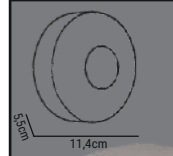

HS2044-360° Sıva Üstü 11,75$

ÜRÜN ÖZELLİKLERİ

MODEL NO:	HS2044
TIPI:	SIVA ÜSTÜ SENSÖR
GÖVDE MALZEMESİ:	PLASTİK
DERECE:	360°
ORTAM IŞIĞI:	3-2000 (AYARLANABİLİR)
ZAMAN GEÇKİRTME:	MINİMUM 3-10 SANİYE MAKSİMUM 2-7 DAKIKA
POWER:	1200W
AKKOR LAMBA:	1200W
LED AYDINLATMA:	200W
ALGILAMA MESAFESİ:	3-8 MT
ÇALIŞMA VOLTAJİ:	220-240V AC
FREKANS ARALIĞI:	50/60 Hz
ÇALIŞMA SICAKLIĞI:	-20° bis+40°C
IP ORANI:	IP20
ÜRÜN GARANTİSİ:	2 YIL

50
Koli Adet