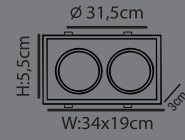

20
Koli Adet

ÜRÜN ÖZELLİKLERİ

MODEL NO:	HS2602/B
TİPİ:	AR111 DEKORATİF SPOT KASASI
GÖVDE MALZEMESİ:	ELEKTROSTATİK TOZ BOYALI ALÜMİNYUM KASA
İP ORANI:	IP40

HS2603/S

15,60$