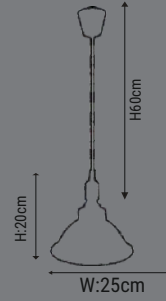

ÜRÜN ÖZELLİKLERİ

MODEL NO: HS1121
TİPİ: LED SARKIT
GÖVDE MALZEMESİ: ALÜMİNYUM
POWER: 30W
IŞIK RENGİ: LOŞ YEŞİL
DRIVER: GENİŞ ARALIKLI DRIVER
DUY: E27
ÇALIŞMA VOLTAJI: 220-240V
ÇALIŞMA SICAKLIĞI: -20° bis+40°C
IP ORANI: IP40

HS1917/S-Siyah

8,70$