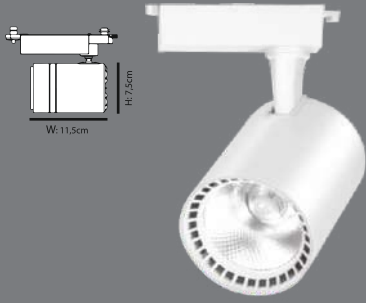

HS507/B-10W

8,30$

ÜRÜN ÖZELLİKLERİ

MODEL NO: HS507/B
TİPİ: RAY SPOT ARMATÜR
GÖVDE MALZEMESİ: ELEKTROSTATİK TOZ BOYALI ALÜMİNYUM
IŞIK AKIŞI: 1W=85LM
IŞIK KAYNAĞI: COB LED
IŞIK AÇISI: 50° IŞIN AÇILI REFLEKTÖR LENS
GÜÇ TOLERANSI: %2
GÜÇ FAKTÖRÜ: > 0,9
POWER: 10W
ÇALIŞMA VOLTAJI: 180-240V
FREKANS ARALIĞI: 50/60 Hz
ÇALIŞMA SICAKLIĞI: -20° bis+40°C
LED DRIVER: GENİŞ ARALIKLI DRIVER
IP ORANI: IP44
DIM EDİLEBİLİR Mİ?: HAYIR
ÜRÜN GARANTİSİ: 2 YIL

850lm 30.000h 50°

30
Koli Adet

● 3000K ● 4000K ● 6500K