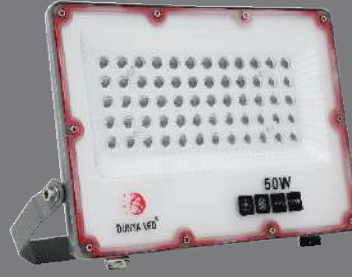

SMD LED
OSRAM10
Koli Adet

3000lm 50.000h 180°

● 3000K ● 4000K ● 6500K

HS721-50W

26,40\$

**ÜRÜN ÖZELLİKLERİ**

MODEL NO: HS721-HS721/E
 TİPİ: SLIM KASA LED PROJEKTÖR
 GÖVDE MALZEMESİ: ALÜMİNYUM
 İŞIK AKIŞI: 1W=100LM
 İŞIK KAYNAĞI: SMD LED
 İŞIK AÇISI: 180° İŞIN AÇILI REFLEKTÖR-LENS
 GÜÇ TOLERANSI: %1
 GÜÇ FAKTÖRÜ: > 0,9
 POWER: 50W
 ÇALIŞMA VOLTAJI: 85-265V
 FREKANS ARALIĞI: 50/60 Hz
 ÇALIŞMA SICAKLIĞI: -20° bis+40°C
 LED DRIVER: İZOLELİ-WATERPROOF DRIVER
 IP ORANI: IP66