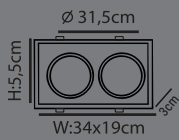

20
Koli Adet

ÜRÜN ÖZELLİKLERİ

MODEL NO:	HS2602/S
TİPİ:	AR111 DEKORATİF SPOT KASASI
GÖVDE MALZEMESİ:	ELEKTROSTATİK TOZ BOYALI ALÜMİNYUM KASA
İP ORANI:	IP40

HS2602/B

11,60$