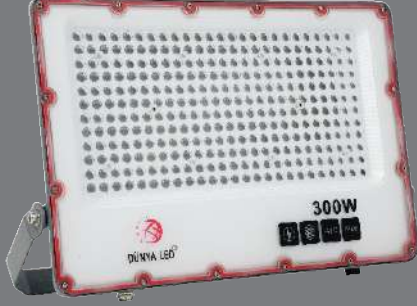

SMD LED
OSRAM20
Koli Adet

5000lm 50.000h 180°

● 3000K ● 4000K ● 6500K

HS725-300W

196,00\$

SMD LED
OSRAM**ÜRÜN ÖZELLİKLERİ**

MODEL NO: HS725-HS725/E
TİPİ: SLIM KASA LED PROJKTÖR
GÖVDE MALZEMESİ: ALÜMİNYUM
IŞIK AKIŞI: 1W=100LM
IŞIK KAYNAĞI: SMD LED
IŞIK AÇISI: 180° IŞIN AÇILI REFLEKTÖR-LENS
GÜÇ TOLERANSI: %1
GÜÇ FAKTÖRÜ: > 0,9
POWER: 300W
ÇALIŞMA VOLTAJI: 85-265V
FREKANS ARALIĞI: 50/60 Hz
ÇALIŞMA SICAKLIĞI: -20° bis+40°C
LED DRIVER: İZOLELİ-WATERPROOF DRIVER
IP ORANI: IP66