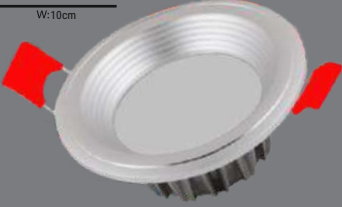

ÜRÜN ÖZELLİKLERİ

MODEL NO: HS434
TIPI: LED DOWNLIGHT
GÖVDE MALZEMESİ: ALÜMİNYUM
KASA RENGİ: KROM KASA
IŞIK AKIŞI: 1W=95LM
IŞIK KAYNAĞI: SMD LED
IŞIK AÇISI: 140° IŞIN AÇILI POLİKARBON
GÜÇ TOLERANSI: %1
GÜÇ FAKTÖRÜ: > 0,9
POWER: 5W
ÇALIŞMA VOLTAJI: 220-240V
FREKANS ARALIĞI: 50/60 Hz
ÇALIŞMA SICAKLIĞI: -20° bis+40°C
IP ORANI: IP44
DIM EDİLEBİLİR Mİ?: HAYIR
ÜRÜN GARANTİSİ: 2 YIL

50
Koli Adet

475lm 50.000h 140°

HS448-3W

5,30$