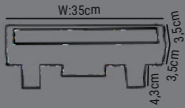

HS907-12W-Tek Renk

42,00$

LED
OSRAM

10
Koli Adet

● G.IŞIĞI ● BEYAZ ● KIRMIZI
● MAVİ ● YEŞİL ● AMBER

HAVA FİLTRELİ

ÜRÜN ÖZELLİKLERİ

MODEL NO: HS907
TİPİ: WALLWASHER
GÖVDE MALZEMESİ: ALÜMİNYUM
IŞIK AKIŞI: 1W=110LM
IŞIK KAYNAĞI: POWER LED
IŞIK AÇISI: 30° IŞIN AÇILI LENS
GÜÇ TOLERANSI: %1
GÜÇ FAKTÖRÜ: > 0,9
POWER: 12W
ÇALIŞMA VOLTAJI: 85-265V
FREKANS ARALIĞI: 50/60 Hz
ÇALIŞMA SICAKLIĞI: -20° bis+40°C
LED DRIVER: İZOLELİ WATERPROOF DRIVER
IP ORANI: IP65
DİM EDİLEBİLİR Mİ?: HAYIR
ÜRÜN GARANTİSİ: 2 YIL

1320lm 50.000h 30°
C.R.I >80