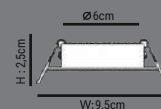

ÜRÜN ÖZELLİKLERİ

MODEL NO: HS3353
TİPİ: KRİSTAL SPOT
GÖVDE MALZEMESİ: KRİSTAL CAM
IŞIK KAYNAĞI: SMD LED
IŞIK AÇISI: 180° IŞIN AÇILI
GÜÇ TOLERANSI: %1
GÜÇ FAKTÖRÜ: > 0,9
ÇALIŞMA VOLTAJİ: 220-240V
FREKANS ARALIĞI: 50/60 Hz
ÇALIŞMA SICAKLIĞI: -20° bis+40°C
LED DRIVER: GENİŞ ARALIKLI DRIVER
DUY: MR16-GU-10/GU-5.3
IP ORANI: IP40
DIM EDİLEBİLİR Mİ?: HAYIR
ÜRÜN GARANTİSİ: 2 YIL