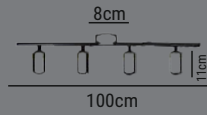

HS3571/S

70,00$

ÜRÜN ÖZELLİKLERİ

MODEL NO: HS3571/S
TİPİ: ROZANSLI SPOT ARMATÜR
GÖVDE MALZEMESİ: ALÜMİNYUM
DUY: GU10
IŞIK KAYNAĞI: MR16-GU10 SPOT
DERECE: YATAY 360 DERECE SOL VE SAĞ HAREKETLİ
DERECE: DIKEY 60 DERECE YUKARI VE AŞAĞI HAREKETLİ
POWER: MAX 60W
IP ORANI: IP44
ÜRÜN GARANTİSİ: 2 YIL

HS3551/S

45,00$