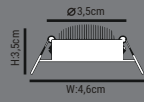

ÜRÜN ÖZELLİKLERİ

MODEL NO: HS448
TIPI: MINI LED DOWNLIGHT
GÖVDE MALZEMESİ: ALÜMİNYUM
IŞIK AKIŞI: 1W=95LM
IŞIK KAYNAĞI: COB LED
IŞIK AÇISI: 30° IŞIN AÇILI REFLEKTÖR-CAM
GÜÇ TOLERANSI: %1
GÜÇ FAKTÖRÜ: > 0,9
POWER: 3W
ÇALIŞMA VOLTAJI: 220-240V
FREKANS ARALIĞI: 50/60 Hz
ÇALIŞMA SICAKLIĞI: -20° bis+40°C
LED DRIVER: GENİŞ ARALIKLI DRIVER
IP ORANI: IP44
DIM EDİLEBİLİR Mİ?: HAYIR
ÜRÜN GARANTİSİ: 2 YIL

100
Koli Adet

● 3000K ● 6500K

285lm 20.000h 30°

HS480-3W-Mobil Spot

5,30$