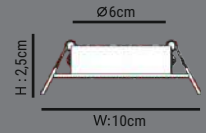

ÜRÜN ÖZELLİKLERİ

MODEL NO: HS3323
TIPI: KRİSTAL CAM SPOT
GÖVDE MALZEMESİ: KRİSTAL CAM
DUY: MR16-GU-10/GU-5.3
IP ORANI: IP40

HS3321

5,70$