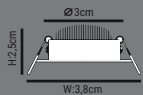

HS450/B-3W

5,30$