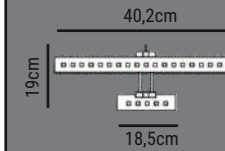

HS603-7W

33,00$

ÜRÜN ÖZELLİKLERİ

MODEL NO:	HS603
TİPİ:	LED APLİK
GÖVDE MALZEMESİ:	ALÜMİNYUM
İŞIK AKIŞI:	1W=95LM
İŞIK KAYNAĞI:	SMD LED
İŞIK AÇISI:	120° İŞIN AÇILI POLİKARBON
GÜÇ TOLERANSI:	%1
GÜÇ FAKTÖRÜ:	> 0,9
POWER:	7W
ÇALIŞMA VOLTAJİ:	220-240V
FREKANS ARALIĞI:	50/60 Hz
ÇALIŞMA SICAKLIĞI:	-20° bis+40°C
LED DRIVER:	GENİŞ ARALIKLI DRIVER
IP ORANI:	IP44
DİM EDİLEBİLİR Mİ?:	HAYIR
ÜRÜN GARANTİSİ:	2 YIL

20
Koli Adet

3000K

4000K

6500K

665lm

50.000h

120°