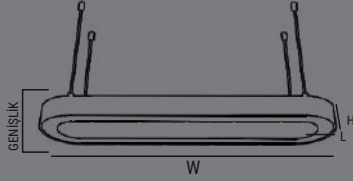

ÜRÜN ÖZELLİKLERİ

TİPİ:	SARKIT LED LINEAR
GÖVDE MALZEMESİ:	ALÜMİNYUM
İŞİK AKIŞI:	1W=140LM
İŞİK KAYNAĞI:	OSRAM SMD LED
İŞİK AÇISI:	120° İŞİN AÇILI POLİKARBON
GÜÇ TOLERANSI:	%1
GÜÇ FAKTÖRÜ:	> 0,9
ÇALIŞMA VOLTAJİ:	220-240V
FREKANS ARALIĞI:	50/60 Hz
ÇALIŞMA SICAKLIĞI:	-20° bis+40°C
LED DRIVER:	TRIDONIC İZOLELİ DRIVER
IP ORANI:	IP40
DİM EDİLEBİLİR Mİ?:	HAYIR
ÜRÜN GARANTİSİ:	2 YIL

Linear ürünler siparişe göre özel üretilmektedir.

MODEL NO	BOYUTLAR (WxHxLxG)	KOLİ ADETİ	WATT	LUMEN	İŞİK RENGİ	FİYAT ($)
HS2149	30x90x8x8(cm)	1	55W	7700	3000K-4000K-6500K	301,00$
HS2150	30x120x8x8(cm)	1	75W	10500	3000K-4000K-6500K	376,25$
HS2151	60x120x8x8(cm)	1	85W	11900	3000K-4000K-6500K	477,30$