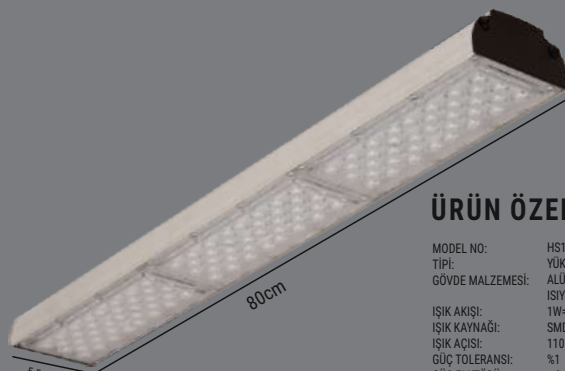

ÜRÜN ÖZELLİKLERİ

MODEL NO: HS1041
TİPİ: YÜKSEK TAVAN LED ARMATÜRÜ
GÖVDE MALZEMESİ: ALÜMİNYUM GÖVDE İSİYA DAYANIKLI TEMPERLİ CAM
IŞIK AKIŞI: 1W=125LM
IŞIK KAYNAĞI: SMD LED
IŞIK AÇISI: 110° IŞIN AÇILI LENS-REFLEKTÖR
GÜÇ TOLERANSI: %1
GÜÇ FAKTÖRÜ: > 0,9
POWER: 80W
ÇALIŞMA VOLTAJİ: 85-265V
FREKANS ARALIĞI: 50/60 Hz
ÇALIŞMA SICAKLIĞI: -20° bis+40°C
LED DRIVER: İZOLELİ WATERPROOF DRIVER
IP ORANI: IP65
ÜRÜN GARANTİSİ: 2 YIL

DRIVER
TRIDONIC OSRAM

● 3000K ● 4000K ● 6500K

9750lm 50.000h 160°