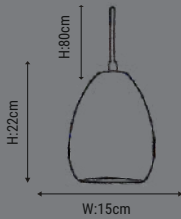

HS1930

34,00\$

**ÜRÜN ÖZELLİKLERİ**

MODEL NO: HS1930
 TİPİ: DEKORATİF SARKIT
 GÖVDE MALZEMESİ: METAL
 POWER: MAX 60W
 DUY: E27
 ÇALIŞMA SICAKLIĞI: -20° bis+40°C
 IP ORANI: IP40

HS1931

34,00\$

**ÜRÜN ÖZELLİKLERİ**