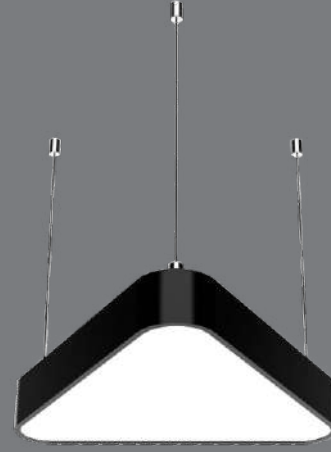

DRIVER
TRIDONIC

LED
OSRAM

ÜRÜN ÖZELLİKLERİ

TİPİ:	SARKIT LED LINEAR
GÖVDE MALZEMESİ:	ALÜMİNYUM
IŞIK AKIŞI:	1W=140LM
IŞIK KAYNAĞI:	OSRAM SMD LED
IŞIK AÇISI:	120° IŞIN AÇILI POLİKARBON
GÜÇ TOLERANSI:	%1
GÜÇ FAKTÖRÜ:	> 0,9
ÇALIŞMA VOLTAJİ:	220-240V
FREKANS ARALIĞI:	50/60 Hz
ÇALIŞMA SICAKLIĞI:	-20° bis+40°C
LED DRIVER:	TRIDONIC İZOLELİ DRIVER
IP ORANI:	IP40
DİM EDİLEBİLİR Mİ?:	HAYIR
ÜRÜN GARANTİSİ:	2 YIL