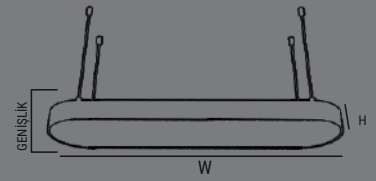

ÜRÜN ÖZELLİKLERİ

TİPİ:	SARKIT LED LINEAR
GÖVDE MALZEMESİ:	ALÜMİNYUM
İŞİK AKIŞI:	1W=140LM
İŞİK KAYNAĞI:	OSRAM SMD LED
İŞİK AÇISI:	120° İŞİN AÇILI POLİKARBON
GÜÇ TOLERANSI:	%1
GÜÇ FAKTÖRÜ:	> 0,9
ÇALIŞMA VOLTAJİ:	220-240V
FREKANS ARALIĞI:	50/60 Hz
ÇALIŞMA SICAKLIĞI:	-20° bis+40°C
LED DRIVER:	TRIDONIC İZOLELİ DRIVER
IP ORANI:	IP40
DİM EDİLEBİLİR Mİ?:	HAYIR
ÜRÜN GARANTİSİ:	2 YIL

Linear ürünler siparişe göre özel üretilmektedir.

MODEL NO	BOYUTLAR (WxHxG)	KOLİ ADETİ	WATT	LUMEN	İŞİK RENGİ	FİYAT ($)
HS2152	30x90x10(cm)	1	50W	7000	3000K-4000K-6500K	268,75$
HS2153	30x120x10(cm)	1	70W	9800	3000K-4000K-6500K	326,80$
HS2154	60x120x10(cm)	1	150W	21000	3000K-4000K-6500K	574,05$