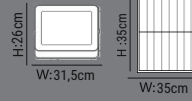

ÜRÜN ÖZELLİKLERİ

MODEL NO: HS773
TİPİ: SOLAR PROJEKTÖR
GÖVDE MALZEMESİ: ALÜMİNYUM
IŞIK AKIŞI: 1W=70LM
IŞIK KAYNAĞI: SMD LED
IŞIK AÇISI: 180° IŞIN AÇILI REFLEKTÖR
POWER: 200W
KONTROL SİSTEMİ: IŞIK KONTROLÜ+RADAR ALGILAMA AKILLI TANIMA
ALGILAMA AÇISI: 120°
ÖNERİLEN KURULUM YÜKSEKLİĞİ: 3-8M
AYDINLATMA ALANI: 80/120 METREKARE
PİL KAPASİTESİ: 3.2V/6000-12000 MA
VOLTAJ: 6V
GÜNEŞ PANELE: POLİKRISTAL SLIKON GÜNEŞ PANELE
ŞARJ SÜRESİ: 6-10 SAAT
TAM AYDINLATMA SÜRESİ: 13 SAAT
ÇALIŞMA SICAKLIĞI: -10° bis+60°C
IP ORANI: IP65
ÜRÜN GARANTİSİ: 2 YIL

6 Koli Adet

6500K

14000lm 50.000h 180°

HS1055-400W

175,00$