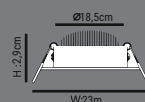

HS055-25W

8,00$