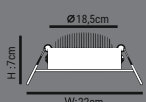

HS474-36W

33,00$