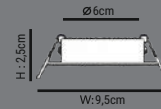

ÜRÜN ÖZELLİKLERİ

MODEL NO: HS3356
TİPİ: KRİSTAL SPOT
GÖVDE MALZEMESİ: KRİSTAL CAM
IŞIK KAYNAĞI: SMD LED
IŞIK AÇISI: 180° IŞIN AÇILI
GÜÇ TOLERANSI: %1
GÜÇ FAKTÖRÜ: > 0,9
ÇALIŞMA VOLTAJİ: 220-240V
FREKANS ARALIĞI: 50/60 Hz
ÇALIŞMA SICAKLIĞI: -20° bis+40°C
LED DRIVER: GENİŞ ARALIKLI DRIVER
DUY: MR16-GU-10/GU-5.3
IP ORANI: IP40
DIM EDİLEBİLİR Mİ?: HAYIR
ÜRÜN GARANTİSİ: 2 YIL

HS3351

7,70$