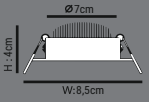

ÜRÜN ÖZELLİKLERİ

MODEL NO: HS411
TIPI: LED DOWNLIGHT
GÖVDE MALZEMESİ: ALÜMİNYUM
KASA RENGİ: KROM KASA
IŞIK AKIŞI: 1W=95LM
IŞIK KAYNAĞI: COB LED
IŞIK AÇISI: 140° IŞIN AÇILI REFLEKTÖR-CAM
GÜÇ TOLERANSI: %1
GÜÇ FAKTÖRÜ: > 0,9
POWER: 5W
ÇALIŞMA VOLTAJI: 85-265V
FREKANS ARALIĞI: 50/60 Hz
ÇALIŞMA SICAKLIĞI: -20° bis+40°C
LED DRIVER: İZOLELİ DRIVER
IP ORANI: IP44
DIM EDİLEBİLİR Mİ?: HAYIR
ÜRÜN GARANTİSİ: 2 YIL

100
Koli Adet

● 3000K ● 4000K ● 6500K

475lm 50.000h 140°

HS447-3W

5,30$