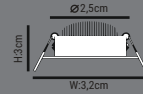

HS442/B-1W

4,80$