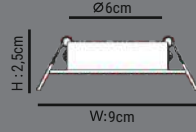

HS3301/B

3,80$

ÜRÜN ÖZELLİKLERİ

MODEL NO: HS3301/B
TIPI: KRİSTAL CAM SPOT
GÖVDE MALZEMESİ: KRİSTAL CAM
KASA RENGİ: ŞEFFAF KASA
DUY: MR16-GU-10/GU-5.3
IP ORANI: IP40

HS3310/B

3,80$