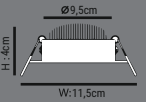

HS471-12W

14,50$