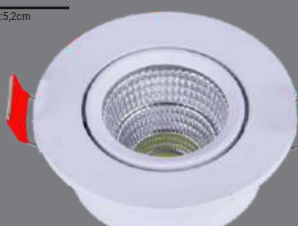

ÜRÜN ÖZELLİKLERİ

MODEL NO: HS444
TİPİ: MİNİ LED DOWNLIGHT
GÖVDE MALZEMESİ: ALÜMİNYUM
KASA RENGİ: BEYAZ KASA
IŞIK AKIŞI: 1W=95LM
IŞIK KAYNAĞI: POWER LED
IŞIK AÇISI: 30° IŞIN AÇILI REFLEKTÖR
GÜÇ TOLERANSI: %1
GÜÇ FAKTÖRÜ: > 0,9
POWER: 3W
ÇALIŞMA VOLTAJI: 220-240V
FREKANS ARALIĞI: 50/60 Hz
ÇALIŞMA SICAKLIĞI: -20° bis+40°C
LED DRIVER: GENİŞ ARALIKLI DRIVER
IP ORANI: IP44
DİM EDİLEBİLİR Mİ?: HAYIR
ÜRÜN GARANTİSİ: 2 YIL

100
Koli Adet

● 3000K ● 4000K ● 6500K