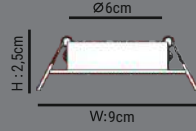

HS3310/B

3,80\$

**ÜRÜN ÖZELLİKLERİ**

MODEL NO: HS3310/B
 TIPI: KRİSTAL CAM SPOT
 GÖVDE MALZEMESİ: KRİSTAL CAM
 KASA RENGİ: ŞEFFAF KASA
 DUY: MR16-GU-10/GU-5.3
 IP ORANI: IP40

HS3301/S

3,80\$

**ÜRÜN ÖZELLİKLERİ**