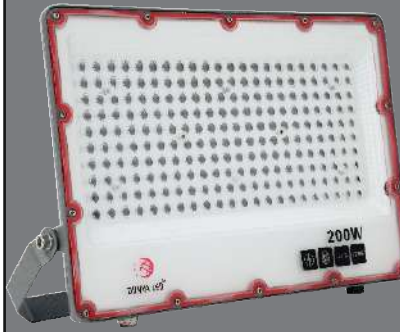

SMD LED
OSRAM10
Koli Adet

10000lm 50.000h 180°

● 3000K ● 4000K ● 6500K

HS724-200W

98,00\$

**ÜRÜN ÖZELLİKLERİ**

MODEL NO: HS724-HS724/E
 TİPİ: SLIM KASA LED PROJEKTÖR
 GÖVDE MALZEMESİ: ALÜMİNYUM
 İŞIK AKIŞI: 1W=100LM
 İŞIK KAYNAĞI: SMD LED
 İŞIK AÇISI: 180° İŞIN AÇILI REFLEKTÖR-LENS
 GÜÇ TOLERANSI: %1
 GÜÇ FAKTÖRÜ: > 0,9
 POWER: 200W
 ÇALIŞMA VOLTAJI: 85-265V
 FREKANS ARALIĞI: 50/60 Hz
 ÇALIŞMA SICAKLIĞI: -20° bis+40°C
 LED DRIVER: İZOLELİ-WATERPROOF DRIVER
 IP ORANI: IP66