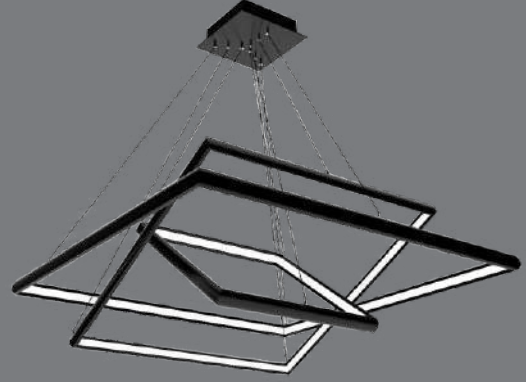

ÜRÜN ÖZELLİKLERİ

TİPİ:	SARKIT LED LINEAR
GÖVDE MALZEMESİ:	ALÜMİNYUM
IŞIK AKIŞI:	1W=140LM
IŞIK KAYNAĞI:	OSRAM SMD LED
IŞIK AÇISI:	120° IŞIN AÇILI POLİKARBON
GÜÇ TOLERANSI:	%1
GÜÇ FAKTÖRÜ:	> 0,9
ÇALIŞMA VOLTAJİ:	220-240V
FREKANS ARALIĞI:	50/60 Hz
ÇALIŞMA SICAKLIĞI:	-20° bis+40°C
LED DRIVER:	TRIDONIC İZOLELİ DRIVER
IP ORANI:	IP40
DİM EDİLEBİLİR Mİ?:	HAYIR
ÜRÜN GARANTİSİ:	2 YIL

DRIVER
TRIDONIC

LED
OSRAM

Linear ürünler siparişe göre özel üretilmektedir.

MODEL NO	BOYUTLAR	KOLİ ADETİ	WATT	LUMEN	IŞIK RENGİ	FİYAT ($)
HS2128	30x50x70(cm)	1	120W	16800	3000K-4000K-6500K	543,95$
HS2129	40x60x80(cm)	1	145W	20300	3000K-4000K-6500K	638,55$
HS2130	50x70x90(cm)	1	170W	23800	3000K-4000K-6500K	715,95$
HS2131	60x80x100(cm)	1	195W	27300	3000K-4000K-6500K	786,90$
HS2132	70x90x110(cm)	1	215W	30100	3000K-4000K-6500K	903,00$
HS2133	80x100x120(cm)	1	240W	33600	3000K-4000K-6500K	1,021,25$