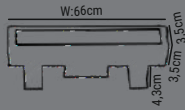

HS908-24W-Tek Renk

70,00$

LED
OSRAM

10
Koli Adet

● G.IŞIĞI ● BEYAZ ● KIRMIZI
● MAVİ ● YEŞİL ● AMBER

HAVA FİLTRELİ

ÜRÜN ÖZELLİKLERİ

MODEL NO: HS908
TİPİ: WALLWASHER
GÖVDE MALZEMESİ: ALÜMİNYUM
IŞIK AKIŞI: 1W=110LM
IŞIK KAYNAĞI: POWER LED
IŞIK AÇISI: 30° IŞIN AÇILI LENS
GÜÇ TOLERANSI: %1
GÜÇ FAKTÖRÜ: > 0,9
POWER: 24W
ÇALIŞMA VOLTAJI: 85-265V
FREKANS ARALIĞI: 50/60 Hz
ÇALIŞMA SICAKLIĞI: -20° bis+40°C
LED DRIVER: İZOLELİ WATERPROOF DRIVER
IP ORANI: IP65
DİM EDİLEBİLİR Mİ?: HAYIR
ÜRÜN GARANTİSİ: 2 YIL

2640lm 50.000h 30°
C.R.I >80