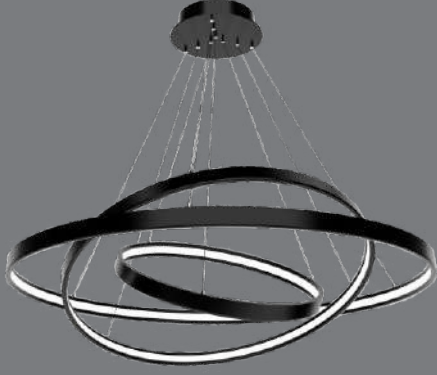

ÜRÜN ÖZELLİKLERİ

TİPİ:	SARKIT LED LINEAR
GÖVDE MALZEMESİ:	ALÜMİNYUM
IŞIK AKIŞI:	1W=140LM
IŞIK KAYNAĞI:	OSRAM SMD LED
IŞIK AÇISI:	120° IŞIN AÇILI POLİKARBON
GÜÇ TOLERANSI:	%1
GÜÇ FAKTÖRÜ:	> 0,9
ÇALIŞMA VOLTAJİ:	220-240V
FREKANS ARALIĞI:	50/60 Hz
ÇALIŞMA SICAKLIĞI:	-20° bis+40°C
LED DRIVER:	TRIDONIC İZOLELİ DRIVER
IP ORANI:	IP40
DİM EDİLEBİLİR Mİ?:	HAYIR
ÜRÜN GARANTİSİ:	2 YIL

DRIVER
TRIDONIC

LED
OSRAM

Linear ürünler siparişe göre özel üretilmektedir.

MODEL NO	BOYUTLAR	KOLİ ADETİ	WATT	LUMEN	IŞIK RENGİ	FİYAT ($)
HS2122	30x50x70(cm)	1	95W	13300	3000K-4000K-6500K	462,25$
HS2123	40x60x80(cm)	1	110W	15400	3000K-4000K-6500K	516,00$
HS2124	50x70x90(cm)	1	130W	19820	3000K-4000K-6500K	586,95$
HS2125	60x80x100(cm)	1	150W	21000	3000K-4000K-6500K	645,00$
HS2126	70x90x110(cm)	1	170W	23800	3000K-4000K-6500K	709,50$
HS2127	80x100x120(cm)	1	190W	26600	3000K-4000K-6500K	763,25$