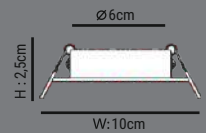

ÜRÜN ÖZELLİKLERİ

MODEL NO: HS3325
TIPI: KRİSTAL CAM SPOT
GÖVDE MALZEMESİ: KRİSTAL CAM
DUY: MR16-GU-10/GU-5.3
IP ORANI: IP40