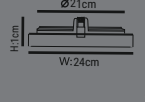

HS029-18+6=24W

12,00$