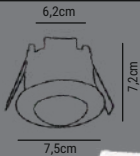

HS2043-360° Sıva Altı 11,75$

ÜRÜN ÖZELLİKLERİ

MODEL NO:	HS2043
TIPI:	SIVA ALTI SENSÖR
GÖVDE MALZEMESİ:	PLASTİK
DERECE:	360°
ORTAM IŞIĞI:	3-2000 (AYARLANABİLİR)
ZAMAN GEÇKİRTME:	MINİMUM 3-10 SANİYE MAKSİMUM 2-7 DAKIKA
POWER:	1200W
AKKOR LAMBA:	1200W
LED AYDINLATMA:	200W
ALGILAMA MESAFESİ:	3-8 MT
ÇALIŞMA VOLTAJİ:	220-240V AC
FREKANS ARALIĞI:	50/60 Hz
ÇALIŞMA SICAKLIĞI:	-20° bis+40°C
IP ORANI:	IP20
ÜRÜN GARANTİSİ:	2 YIL

50
Koli Adet