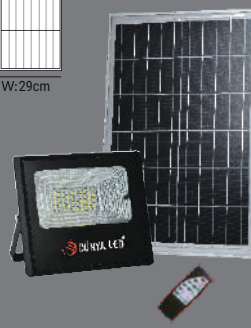

Hareket Sensörü
Hareketsiz Ortamda %50 Aydınlatma

8 Koli Adet

6500K

6300lm 50.000h 180°

HS772-100W

96,00\$

**ÜRÜN ÖZELLİKLERİ**

MODEL NO: HS772
TİPİ: SOLAR PROJEKTÖR
GÖVDE MALZEMESİ: ALÜMİNYUM
IŞIK AKIŞI: 1W=70LM
IŞIK KAYNAĞI: SMD LED
IŞIK AÇISI: 180° IŞIN AÇILI REFLEKTÖR
POWER: 100W
KONTROL SİSTEMİ: IŞIK KONTROLÜ+RADAR ALGILAMA AKILLI TANIMA
ALGILAMA AÇISI: 120°
ÖNERİLEN KURULUM YÜKSEKLİĞİ: 3-8M
AYDINLATMA ALANI: 80/120 METREKARE
PİL KAPASİTESİ: 3.2V/6000-12000 MA
VOLTAJ: 6V
GÜNEŞ PANELE: POLİKRISTAL SLIKON GÜNEŞ PANELE
ŞARJ SÜRESİ: 6-10 SAAT
TAM AYDINLATMA SÜRESİ: 13 SAAT
ÇALIŞMA SICAKLIĞI: -10° bis+60°C
IP ORANI: IP65
ÜRÜN GARANTİSİ: 2 YIL