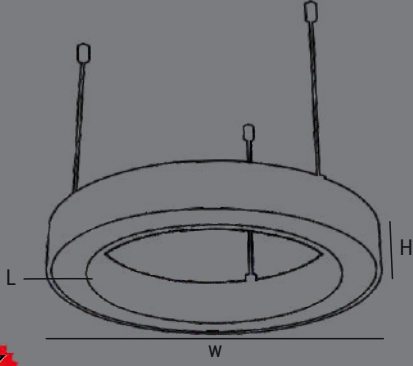

DRIVER
TRIDONIC

LED
OSRAM