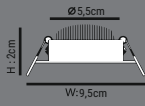

HS456-8W-KRİSTAL LED DOWNLIGHT

3,25$

⚡ 85-265V ☀️ 760 Lümen 🏠 180° ⌚ 50000 Saat
🌡️ -20°C/+40°C 🏠 Epistar Chip %100 Cam+Alüminyum Kasa
📦 100 Koli Adet 🌈 RGB ● 4000K ● 6500K IP 44