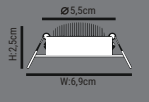

(Geçmeli Kasaya Uygun)

ÜRÜN ÖZELLİKLERİ

MODEL NO: HS480
TIPI: MOBİL SPOT
GÖVDE MALZEMESİ: ALÜMİNYUM
IŞIK AKIŞI: 1W=95LM
IŞIK KAYNAĞI: SMD LED
IŞIK AÇISI: 160° IŞIN AÇILI POLİKARBON
GÜÇ TOLERANSI: %1
GÜÇ FAKTÖRÜ: > 0,9
POWER: 3W
ÇALIŞMA VOLTAJI: 220-240V
FREKANS ARALIĞI: 50/60 Hz
ÇALIŞMA SICAKLIĞI: -20° bis+40°C
IP ORANI: IP44
DIM EDİLEBİLİR Mİ?: HAYIR
ÜRÜN GARANTİSİ: 2 YIL

100
Koli Adet

● 3000K ● 4000K ● 6500K

285lm 20.000h 160°

HS449-3W

5,00$