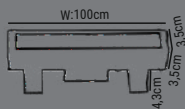

HS909-36W-Tek Renk

104,00$

LED
OSRAM

10
Koli Adet

● G.IŞIĞI ● BEYAZ ● KIRMIZI
● MAVİ ● YEŞİL ● AMBER

HAVA FİLTRELİ

ÜRÜN ÖZELLİKLERİ

MODEL NO: HS909
TİPİ: WALLWASHER
GÖVDE MALZEMESİ: ALÜMİNYUM
IŞIK AKIŞI: 1W=110LM
IŞIK KAYNAĞI: POWER LED
IŞIK AÇISI: 30° IŞIN AÇILI LENS
GÜÇ TOLERANSI: %1
GÜÇ FAKTÖRÜ: > 0,9
POWER: 36W
ÇALIŞMA VOLTAJI: 85-265V
FREKANS ARALIĞI: 50/60 Hz
ÇALIŞMA SICAKLIĞI: -20° bis+40°C
LED DRIVER: İZOLELİ WATERPROOF DRIVER
IP ORANI: IP65
DİM EDİLEBİLİR Mİ?: HAYIR
ÜRÜN GARANTİSİ: 2 YIL

3960lm 50.000h 30°
C.R.I >80