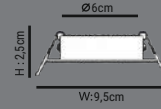

ÜRÜN ÖZELLİKLERİ

MODEL NO: HS3324
TİPİ: KRİSTAL SPOT
GÖVDE MALZEMESİ: KRİSTAL CAM
IŞIK KAYNAĞI: SMD LED
IŞIK AÇISI: 180° IŞIN AÇILI
GÜÇ TOLERANSI: %1
GÜÇ FAKTÖRÜ: > 0,9
ÇALIŞMA VOLTAJİ: 220-240V
FREKANS ARALIĞI: 50/60 Hz
ÇALIŞMA SICAKLIĞI: -20° bis+40°C
LED DRIVER: GENİŞ ARALIKLI DRIVER
DUY: MR16-GU-10/GU-5.3
IP ORANI: IP40
DIM EDİLEBİLİR Mİ?: HAYIR
ÜRÜN GARANTİSİ: 2 YIL

HS3354

7,50$