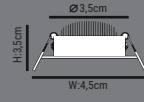

ÜRÜN ÖZELLİKLERİ

MODEL NO: HS447
TIPI: MINI LED DOWNLIGHT
GÖVDE MALZEMESİ: ALÜMİNYUM
IŞIK AKIŞI: 1W=95LM
IŞIK KAYNAĞI: COB LED
IŞIK AÇISI: 30° IŞIN AÇILI REFLEKTÖR-CAM
GÜÇ TOLERANSI: %1
GÜÇ FAKTÖRÜ: > 0,9
POWER: 3W
ÇALIŞMA VOLTAJI: 220-240V
FREKANS ARALIĞI: 50/60 Hz
ÇALIŞMA SICAKLIĞI: -20° bis+40°C
LED DRIVER: GENİŞ ARALIKLI DRIVER
IP ORANI: IP44
DIM EDİLEBİLİR Mİ?: HAYIR
ÜRÜN GARANTİSİ: 2 YIL

100
Koli Adet

● 3000K ● 6500K

285lm 20.000h 30°

HS434-5W

3,40$