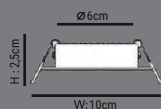

ÜRÜN ÖZELLİKLERİ

MODEL NO: HS3352
TİPİ: KRİSTAL SPOT
GÖVDE MALZEMESİ: KRİSTAL CAM
IŞIK KAYNAĞI: SMD LED
IŞIK AÇISI: 180° IŞIN AÇILI
GÜÇ TOLERANSI: %1
GÜÇ FAKTÖRÜ: > 0,9
ÇALIŞMA VOLTAJİ: 220-240V
FREKANS ARALIĞI: 50/60 Hz
ÇALIŞMA SICAKLIĞI: -20° bis+40°C
LED DRIVER: GENİŞ ARALIKLI DRIVER
DUY: MR16-GU-10/GU-5.3
IP ORANI: IP40
DIM EDİLEBİLİR Mİ?: HAYIR
ÜRÜN GARANTİSİ: 2 YIL

HS3353

7,90$