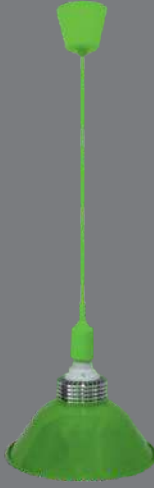

ÜRÜN ÖZELLİKLERİ

MODEL NO: HS1121
TİPİ: LED SARKIT
GÖVDE MALZEMESİ: ALÜMİNYUM
POWER: 30W
IŞIK RENGİ: LOŞ YEŞİL
DRIVER: GENİŞ ARALIKLI DRIVER
DUY: E27
ÇALIŞMA VOLTAJI: 220-240V
ÇALIŞMA SICAKLIĞI: -20° bis+40°C
IP ORANI: IP40

HS1917/S-Siyah

8,70$