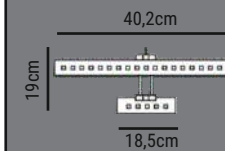

35,00\$

ÜRÜN ÖZELLİKLERİ

MODEL NO:	HS604
TİPİ:	LED APLİK
GÖVDE MALZEMESİ:	ALÜMİNYUM
İŞIK AKIŞI:	1W=95LM
İŞIK KAYNAĞI:	SMD LED
İŞIK AÇISI:	120° İŞIN AÇILI POLİKARBON
GÜÇ TOLERANSI:	%1
GÜÇ FAKTÖRÜ:	> 0,9
POWER:	7W
ÇALIŞMA VOLTAJİ:	220-240V
FREKANS ARALIĞI:	50/60 Hz
ÇALIŞMA SICAKLIĞI:	-20° bis+40°C
LED DRIVER:	GENİŞ ARALIKLI DRIVER
IP ORANI:	IP44
DİM EDİLEBİLİR Mİ?:	HAYIR
ÜRÜN GARANTİSİ:	2 YIL