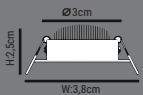

HS450/ST-3W

5,30$