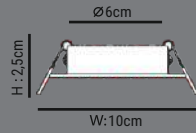

ÜRÜN ÖZELLİKLERİ

MODEL NO: HS3322
TIPI: KRİSTAL CAM SPOT
GÖVDE MALZEMESİ: KRİSTAL CAM
DUY: MR16-GU-10/GU-5.3
IP ORANI: IP40

HS3323

9,20$