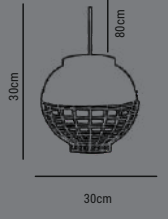

HS1121-G

29,00$

ÜRÜN ÖZELLİKLERİ

MODEL NO: HS1121
TİPİ: LED SARKIT
GÖVDE MALZEMESİ: ALÜMİNYUM
POWER: 30W
IŞIK RENGİ: BEYAZ
DRIVER: GENİŞ ARALIKLI DRIVER
DUY: E27
ÇALIŞMA VOLTAJI: 220-240V
ÇALIŞMA SICAKLIĞI: -20° bis+40°C
IP ORANI: IP40

HS1121-Y

29,00$

ÜRÜN ÖZELLİKLERİ

MODEL NO: HS1121
TİPİ: LED SARKIT
GÖVDE MALZEMESİ: ALÜMİNYUM
POWER: 30W
IŞIK RENGİ: LOŞ YEŞİL
DRIVER: GENİŞ ARALIKLI DRIVER
DUY: E27
ÇALIŞMA VOLTAJI: 220-240V
ÇALIŞMA SICAKLIĞI: -20° bis+40°C
IP ORANI: IP40

HS1917/S-Siyah

8,70$

ÜRÜN ÖZELLİKLERİ

MODEL NO: HS1917/S
TİPİ: DEKORATİF SARKIT
GÖVDE MALZEMESİ: BAKIR
POWER: MAX 60W
DUY: E27
KABLO UZUNLUĞU: 1 METRE
ÇALIŞMA SICAKLIĞI: -20° bis+40°C
IP ORANI: IP40

HS1930

34,00$

ÜRÜN ÖZELLİKLERİ

MODEL NO: HS1930
TİPİ: DEKORATİF SARKIT
GÖVDE MALZEMESİ: METAL
POWER: MAX 60W
DUY: E27
ÇALIŞMA SICAKLIĞI: -20° bis+40°C
IP ORANI: IP40

HS1931

34,00$

ÜRÜN ÖZELLİKLERİ

MODEL NO: HS1931
TİPİ: DEKORATİF SARKIT
GÖVDE MALZEMESİ: METAL
POWER: MAX 60W
DUY: E27
ÇALIŞMA SICAKLIĞI: -20° bis+40°C
IP ORANI: IP40

HS1943

39,00$

ÜRÜN ÖZELLİKLERİ

MODEL NO: HS1943
TİPİ: DEKORATİF SARKIT
GÖVDE MALZEMESİ: METAL
POWER: MAX 60W
DUY: E27
ÇALIŞMA SICAKLIĞI: -20° bis+40°C
IP ORANI: IP40

HS490/S-15W

28,00$

ÜRÜN ÖZELLİKLERİ

MODEL NO: HS490/S
TİPİ: SIVA ÜSTÜ LED DOWNLIGHT
GÖVDE MALZEMESİ: ALÜMİNYUM
IŞIK AKIŞI: 1W-110LM
IŞIK KAYNAĞI: COB LED
IŞIK AÇISI: 120° IŞIN AÇILI LENS
GÜÇ TOLERANSI: %1
GÜÇ FAKTÖRÜ: >0,9
POWER: 15W
ÇALIŞMA VOLTAJI: 85-265V
FREKANS ARALIĞI: 50/60 Hz
ÇALIŞMA SICAKLIĞI: -20° bis+40°C
LED DRIVER: İZOLELİ DRIVER
IP ORANI: IP44
DIM EDİLEBİLİR Mİ?: HAYIR
ÜRÜN GARANTİSİ: 2 YIL

● 3000K ● 4000K ● 6500K

HS491/S-20W

39,00$

ÜRÜN ÖZELLİKLERİ