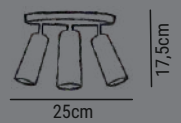

ÜRÜN ÖZELLİKLERİ

MODEL NO: HS3551/ST
TİPİ: ROZANSLI SPOT ARMATÜR
GÖVDE MALZEMESİ: ALÜMİNYUM
KASA RENGİ: SATEN KASA
DUY: GU10
IŞIK KAYNAĞI: MR16-GU10 SPOT
DERECE: YATAY 360 DERECE SOL VE SAĞ HAREKETLİ
DERECE: DIKEY 60 DERECE YUKARI VE AŞAĞI HAREKETLİ
POWER: MAX 60W
IP ORANI: IP44
ÜRÜN GARANTİSİ: 2 YIL