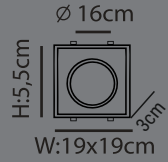

20
Koli Adet

ÜRÜN ÖZELLİKLERİ

MODEL NO:	HS2601/B
TİPİ:	AR111 DEKORATİF SPOT KASASI
GÖVDE MALZEMESİ:	ELEKTROSTATİK TOZ BOYALI ALÜMİNYUM KASA
İP ORANI:	IP40

HS2602/S

11,60$