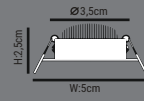

ÜRÜN ÖZELLİKLERİ

MODEL NO: HS445
TIPI: MINI LED DOWNLIGHT
GÖVDE MALZEMESİ: ALÜMİNYUM
IŞIK AKIŞI: 1W=95LM
IŞIK KAYNAĞI: COB LED
IŞIK AÇISI: 30° IŞIN AÇILI REFLEKTÖR
GÜÇ TOLERANSI: %1
GÜÇ FAKTÖRÜ: > 0,9
POWER: 3W
ÇALIŞMA VOLTAJI: 220-240V
FREKANS ARALIĞI: 50/60 Hz
ÇALIŞMA SICAKLIĞI: -20° bis+40°C
LED DRIVER: GENİŞ ARALIKLI DRIVER
IP ORANI: IP44
DIM EDİLEBİLİR Mİ?: HAYIR
ÜRÜN GARANTİSİ: 2 YIL

100
Koli Adet

● 3000K ● 4000K ● 6500K

285lm 20.000h 30°

HS411-5W

5,10$