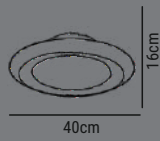

ÜRÜN ÖZELLİKLERİ

MODEL NO: HS1114
TİPİ: UFO YÜKSEK TAVAN LED ARMATÜR
GÖVDE MALZEMESİ: ALÜMİNYUM
IŞIK AKIŞI: 1W=95LM
IŞIK KAYNAĞI: SMD LED
IŞIK AÇISI: 180° IŞIN AÇILI LENS
GÜÇ TOLERANSI: %1
GÜÇ FAKTÖRÜ: > 0,9
POWER: 200W
ÇALIŞMA VOLTAJİ: 220-240V
FREKANS ARALIĞI: 50/60 Hz
ÇALIŞMA SICAKLIĞI: -20° bis+40°C
IP ORANI: IP65
ÜRÜN GARANTİSİ: 2 YIL

SMD LED
OSRAM

● 4000K ● 6500K

19000lm 50.000h 180°

HS1116-100W

83,00$