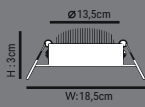

HS030-15W-SIVA ALTI AKRİLİK LED PANEL

8,00$

⚡ 85-265V ☀️ 1425 Lümen 🏠 180° ⌚ 50000 Saat
🌡️ -20°C/+40°C 🏠 Epistar Chip %100 Cam+Alüminyum Kasa
📦 20 Koli Adet ● BLUE ● 4000K ● 6500K IP 44