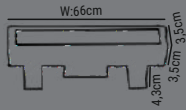

HS908-24W

RGB -Kumandalı

80,00$

10
Koli Adet

LED
OSRAM