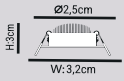

95lm 50.000h 30

100 Koli Adet

3000K 4000K 6500K

HS442/ST - 1W

4.05\$

ÜRÜN ÖZELLİKLERİ

MODEL NO: HS442/ST
TİPİ: MINI LED DOWNLIGHT
GÖVDE MALZEMESİ: ALÜMİNYUM
KASA RENGİ: KROM KASA
IŞIK AKIŞI: 1W-95LM
IŞIK KAYNAĞI: POWER LED
IŞIK AÇISI: 30° IŞIN AÇILI LENS
GÜÇ TOLERANSI: %1
GÜÇ FAKTÖRÜ: > 0,9
POWER: 1W
ÇALIŞMA VOLTAJİ: 220-240V
FREKANS ARALIĞI: 50/60 Hz
ÇALIŞMA SICAKLIĞI: -20° bis+40°C
LED DRIVER: GENİŞ ARALIKLI DRIVER
IP ORANI: IP44
DİM EDİLEBİLİR Mİ?: HAYIR
ÜRÜN GARANTİSİ: 2 YIL