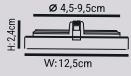

HS071 - 18W - KRİSTAL

8.76$