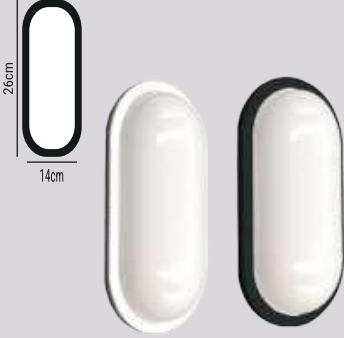

9.30\$

HS2401/S - 24W

9.30\$

ÜRÜN ÖZELLİKLERİ

MODEL NO: HS2401/B - HS2401/S
 TİPİ: LED GLOB
 GÖVDE MALZEMESİ: POLİKARBON AKRİLİK
 IŞIK AKIŞI: 1W-95LM
 IŞIK KAYNAĞI: SMD LED
 IŞIK AÇISI: 120° IŞIN AÇILI
 POLİKARBON AKRİLİK