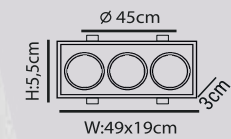

HS2603/B

18.40$

20
Koli Adet

ÜRÜN ÖZELLİKLERİ

MODEL NO: HS2603/B
TIPI: AR111 DEKORATİF SPOT KASASI
GÖVDE MALZEMESİ: ELEKTROSTATİK TOZ BOYALI ALÜMİNYUM KASA
IP ORANI: IP40