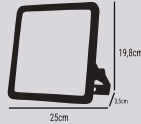

HS722 - 100W

56.10$

ÜRÜN ÖZELLİKLERİ

MODEL NO: HS722
TİPİ: PROFESYONEL LED PROJEKTÖR
GÖVDE MALZEMESİ: ALÜMİNYUM
IŞIK AKIŞI: 1W=95LM
IŞIK KAYNAĞI: SMD LED
IŞIK AÇISI: 180° IŞIN AÇILI REFLEKTÖR LENS
GÜÇ TOLERANSI: %1
GÜÇ FAKTÖRÜ: > 0,9
POWER: 100W
ÇALIŞMA VOLTAJİ: 220-240V
FREKANS ARALIĞI: 50/60 Hz
ÇALIŞMA SICAKLIĞI: -20° bis+40°C
LED DRIVER: DOB DRIVER
IP ORANI: IP66

Hava Filtreli

SMD LED
OSRAM

40
Koli Adet

3000K 4000K 6500K

10000lm 50.000h 180