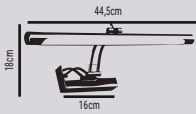

HS602/G-7W

27.00$