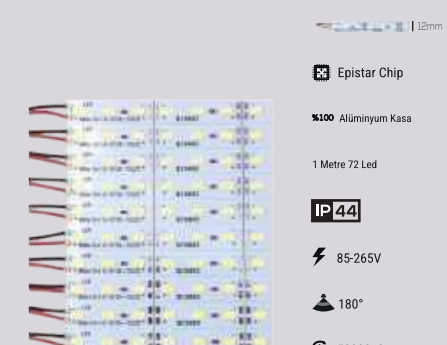

20
Koli Adet

- Epistar Chip
- 100 Alüminyum Kasa
- 1 Metre 72 Led
- IP 44
- 85-265V
- 180°
- 50000 Saat
- -20°C/+40°C
- G.IŞIĞI ● KIRMIZI ● MAVİ ● YEŞİL