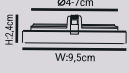

HS060 - 9W

4.80$