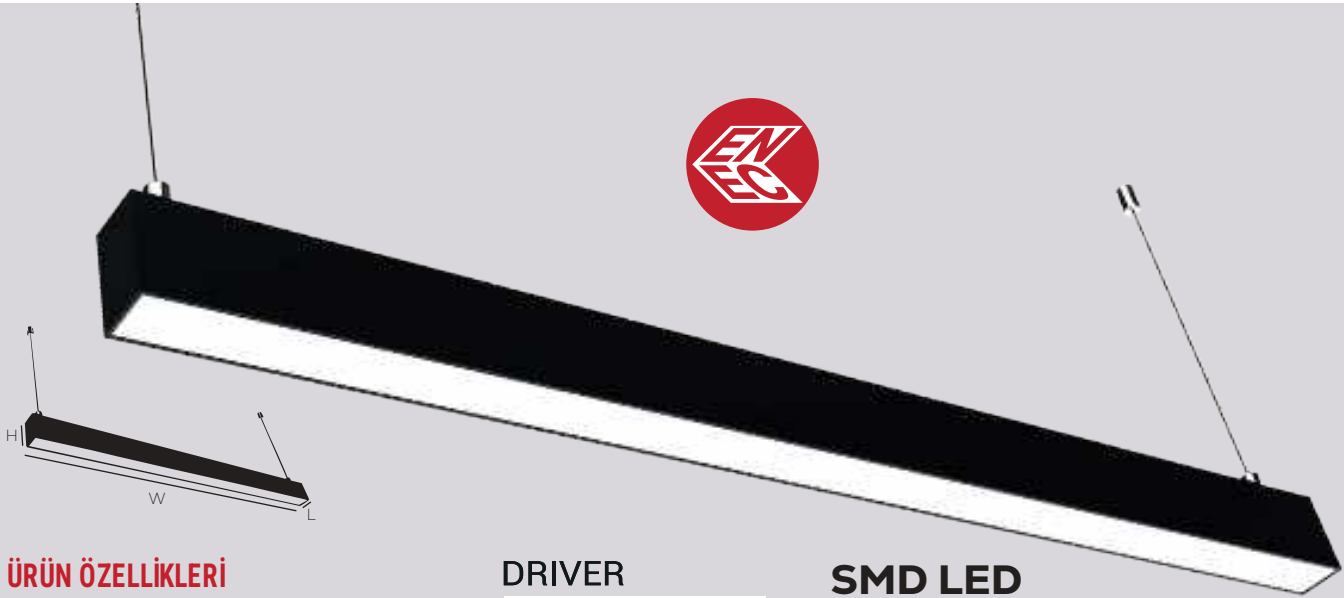

ÜRÜN ÖZELLİKLERİ

TİPİ:	SARKIT LED LINEAR
GÖVDE MALZEMESİ:	PC
IŞIK AKIŞI:	1W=140LM
IŞIK KAYNAĞI:	OSRAM SMD LED
IŞIK AÇISI:	120° IŞIN AÇILI POLİKARBON
GÜÇ TOLERANSI:	%1
GÜÇ FAKTÖRÜ:	> 0,9
ÇALIŞMA VOLTAJİ:	220-240V
FREKANS ARALIĞI:	50/60 Hz
ÇALIŞMA SICAKLIĞI:	-20° bis+40°C
LED DRIVER:	TRIDONIC İZOLELİ DRIVER
IP ORANI:	IP40
DİM EDİLEBİLİR Mİ?:	HAYIR
ÜRÜN GARANTİSİ:	2 YIL

DRIVER
TRIDONIC

SMD LED
OSRAM

Linear ürünler siparişe göre özel üretilmektedir.
Sarkıt ve rozans kutusu 28,00$

MODEL NO	BOYUTLAR (WxHxL)	KOLİ ADETİ	WATT	LUMEN	IŞIK RENGİ	FİYAT ($)
HS2210	120x13x5(cm)	12	60W	8400	3000K-4000K-6500K	34,50$