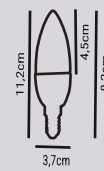

60
 Koli Adet

 3000K 4000K 6500K CRI >80

885lm 50.000h 210

HS1214 - 7W - C35

2.08\$

ÜRÜN ÖZELLİKLERİ

MODEL NO: HS1214
 TIPI: LED AMPÜL
 GÖVDE MALZEMESİ: PC/ALÜMİNYUM
 IŞIK AKIŞI: 1W=95LM
 IŞIK KAYNAĞI: SMD LED
 IŞIK AÇISI: 210° IŞIN AÇILI
 GÜÇ TOLERANSI: %1
 GÜÇ FAKTÖRÜ: > 0,9
 POWER: 7W
 DUY: E14
 ÇALIŞMA VOLTAJ: 220-240V
 FREKANS ARALIĞI: 50/60 Hz
 ÇALIŞMA SICAKLIĞI: -20° bis+40°C
 IP ORANI: IP20
 DIM EDİLEBİLİR Mİ?: HAYIR
 ÜRÜN GARANTİSİ: 2 YIL