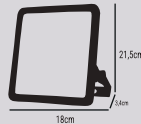

Hava Filtreli

SMD LED
OSRAM

24
Koli Adet

3000K 4000K 6500K

20000lm 50.000h 180

**HS743 - 30W - Sensörlü****27.30\$**

Hava Filtreli

**ÜRÜN ÖZELLİKLERİ**