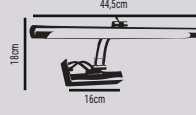

HS602/ST-7W

27.00$