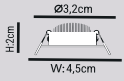

285lm 50.000h 30

100 Koli Adet

3000K 4000K 6500K

HS449 - 3W

5.10\$

ÜRÜN ÖZELLİKLERİ

MODEL NO: HS449
TİPİ: MINI LED DOWNLIGHT
GÖVDE MALZEMESİ: ALÜMİNYUM
IŞIK AKIŞI: 1W-95LM
IŞIK KAYNAĞI: COB LED
IŞIK AÇISI: 30° IŞIN AÇILI REFLEKTÖR
GÜÇ TOLERANSI: %1
GÜÇ FAKTÖRÜ: > 0,9
POWER: 3W
ÇALIŞMA VOLTAJİ: 85-265V
FREKANS ARALIĞI: 50/60 Hz
ÇALIŞMA SICAKLIĞI: -20° bis+40°C
LED DRIVER: GENİŞ ARALIKLI DRIVER
IP ORANI: IP44
DİM EDİLEBİLİR Mİ?: HAYIR
ÜRÜN GARANTİSİ: 2 YIL