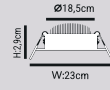

HS055 - 25W

8.00$