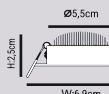

HS480 - 3W - Mobil Spot

4.80$