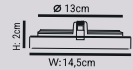

HS003 - 9W

5.50$

HS003/S - 9W

6.82$