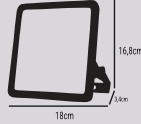

HS720 - 30W

12.30$

ÜRÜN ÖZELLİKLERİ

MODEL NO: HS720
TİPİ: PROFESYONEL LED PROJEKTÖR
GÖVDE MALZEMESİ: ALÜMİNYUM
IŞIK AKIŞI: 1W=95LM
IŞIK KAYNAĞI: SMD LED
IŞIK AÇISI: 180° IŞIN AÇILI REFLEKTÖR LENS
GÜÇ TOLERANSI: %1
GÜÇ FAKTÖRÜ: > 0,9
POWER: 30W
ÇALIŞMA VOLTAJİ: 220-240V
FREKANS ARALIĞI: 50/60 Hz
ÇALIŞMA SICAKLIĞI: -20° bis+40°C
LED DRIVER: DOB DRIVER
IP ORANI: IP66

Hava Filtreli

SMD LED
OSRAM

60
Koli Adet

3000K 4000K 6500K

3000lm 50.000h 180