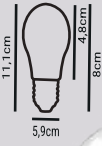

HS1220 - 9W

4.40$