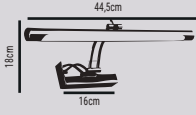

HS602/S-7W

25.30$