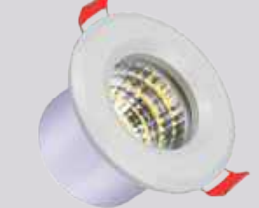

285lm 50.000h 30

100 Koli Adet

3000K 4000K 6500K

HS450/B - 3W

5.70\$

ÜRÜN ÖZELLİKLERİ

MODEL NO: HS450/B
TİPİ: MINI LED DOWNLIGHT
GÖVDE MALZEMESİ: ALÜMİNYUM
KASA RENGİ: BEYAZ KASA
IŞIK AKIŞI: 1W-95LM
IŞIK KAYNAĞI: POWER LED
IŞIK AÇISI: 30° IŞIN AÇILI REFLEKTÖR
GÜÇ TOLERANSI: %1
GÜÇ FAKTÖRÜ: > 0,9
POWER: 3W
ÇALIŞMA VOLTAJİ: 85-265V
FREKANS ARALIĞI: 50/60 Hz
ÇALIŞMA SICAKLIĞI: -20° bis+40°C
LED DRIVER: GENİŞ ARALIKLI DRIVER
IP ORANI: IP44
DİM EDİLEBİLİR Mİ?: HAYIR
ÜRÜN GARANTİSİ: 2 YIL