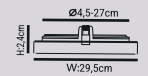

HS074 - 48W - KRİSTAL

25.80$