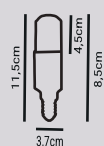

HS1217 - 9W - E14 Stick

3.10$