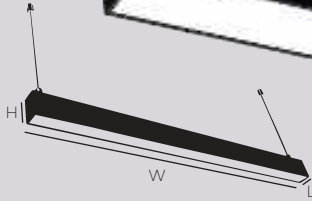

ÜRÜN ÖZELLİKLERİ

TİPİ:	SARKIT LED LINEAR
GÖVDE MALZEMESİ:	PC
IŞIK AKIŞI:	1W=140LM
IŞIK KAYNAĞI:	OSRAM SMD LED
IŞIK AÇISI:	120° IŞIN AÇILI POLİKARBON
GÜÇ TOLERANSI:	%1
GÜÇ FAKTÖRÜ:	> 0,9
ÇALIŞMA VOLTAJİ:	220-240V
FREKANS ARALIĞI:	50/60 Hz
ÇALIŞMA SICAKLIĞI:	-20° bis+40°C
LED DRIVER:	TRIDONIC İZOLELİ DRIVER
IP ORANI:	IP40
DİM EDİLEBİLİR Mİ?:	HAYIR
ÜRÜN GARANTİSİ:	2 YIL

DRIVER
TRIDONIC

SMD LED
OSRAM

Linear ürünler siparişe göre özel üretilmektedir.
Sarkıt ve rozans kutusu 28,00$

MODEL NO	BOYUTLAR (WxHxL)	KOLİ ADETİ	WATT	LUMEN	IŞIK RENGİ	FİYAT ($)
HS2210	120x13x5(cm)	12	60W	8400	3000K-4000K-6500K	34,50$