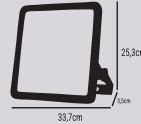

HS724 - 200W

111.00$

ÜRÜN ÖZELLİKLERİ

MODEL NO: HS724
TİPİ: PROFESYONEL LED PROJEKTÖR
GÖVDE MALZEMESİ: ALÜMİNYUM
IŞIK AKIŞI: 1W=95LM
IŞIK KAYNAĞI: SMD LED
IŞIK AÇISI: 180° IŞIN AÇILI REFLEKTÖR LENS
GÜÇ TOLERANSI: %1
GÜÇ FAKTÖRÜ: > 0,9
POWER: 200W
ÇALIŞMA VOLTAJİ: 220-240V
FREKANS ARALIĞI: 50/60 Hz
ÇALIŞMA SICAKLIĞI: -20° bis+40°C
LED DRIVER: DOB DRIVER
IP ORANI: IP66

Hava Filtreli

SMD LED
OSRAM

24
Koli Adet

3000K 4000K 6500K

20000lm 50.000h 180