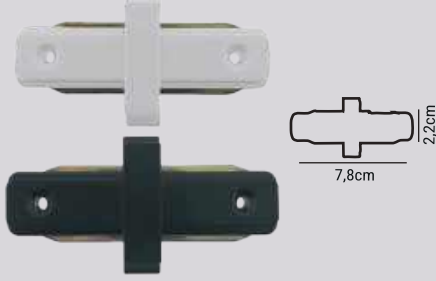

HS1654 Monofaze

2.30$

Ek Aparat