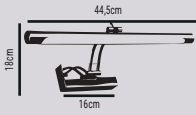

HS602/K-7W

25.30$