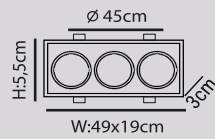

HS2603/S

18.40$

20
Koli Adet

ÜRÜN ÖZELLİKLERİ

MODEL NO: HS2603/S
TIPI: AR111 DEKORATİF SPOT KASASI
GÖVDE MALZEMESİ: ELEKTROSTATİK TOZ BOYALI ALÜMİNYUM KASA
IP ORANI: IP40