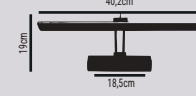

HS603-7W

27.50$