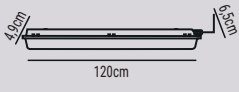

HS817-80W

38.85$