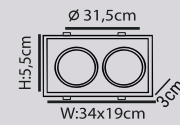

HS2602/B

13.95$

20
Koli Adet

ÜRÜN ÖZELLİKLERİ

MODEL NO: HS2602/B
TIPI: AR111 DEKORATİF SPOT KASASI
GÖVDE MALZEMESİ: ELEKTROSTATİK TOZ BOYALI ALÜMİNYUM KASA
IP ORANI: IP40