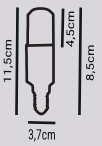

HS1218 - 9W - E27 Stick

3.10$