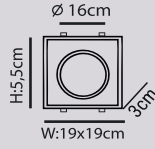

HS2601/S

8.55$

20
Koli Adet

ÜRÜN ÖZELLİKLERİ

MODEL NO: HS2601/S
TIPI: AR111 DEKORATİF SPOT KASASI
GÖVDE MALZEMESİ: ELEKTROSTATİK TOZ BOYALI ALÜMİNYUM KASA
IP ORANI: IP40