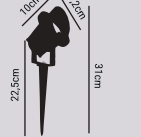

HS1071 - 12W- Çim Kazık

15.40$