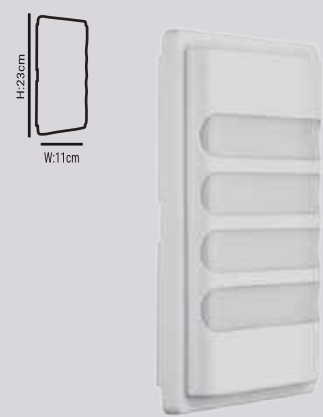

ÜRÜN ÖZELLİKLERİ

MODEL NO: HS2451
TİPİ: DIŞ MEKAN LED APLİK

GÖVDE MALZEMESİ: PLASTİK/POLİKARBON AKRİLİK
IŞIK AKIŞI: 1W-95LM
IŞIK KAYNAĞI: SMD LED

GÜÇ TOLERANSI: %1
GÜÇ FAKTÖRÜ: > 0,9
POWER: 24W
ÇALIŞMA VOLTAJİ: 220V
FREKANS ARALIĞI: 50/60 Hz
ÇALIŞMA SICAKLIĞI: -20° bis+40°C
LED DRIVER: İZOLELİ DRIVER
IP ORANI: IP65
DIM EDİLEBİLİR Mİ?: HAYIR
ÜRÜN GARANTİSİ: 2 YIL

1140lm 30.000h