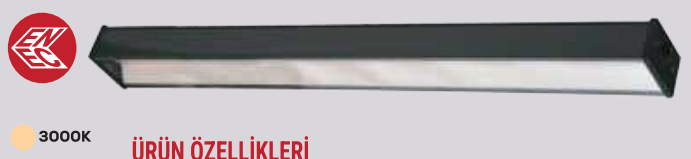

3000K
4000K
6500K

ÜRÜN ÖZELLİKLERİ

MODEL NO: HS1041 - HS1041/K
TİPİ: YÜKSEK TAVAN LED ARMATÜRÜ
GÖVDE MALZEMESİ: ELEKTROSTATİK TOZ BOYA KAPLI
LENS
İŞİK AKIŞI: 1W=125LM
İŞİK KAYNAĞI: SMD LED
İŞİK AÇISI: 180° İŞİN AÇILI LENS-REFLEKTÖR
GÜÇ TOLERANSI: %1
GÜÇ FAKTÖRÜ: > 0,9

120cm

10
Koli Adet

DRIVER
TRIDONIC

SMD LED
OSRAM

15000lm 50.000h 180

HS1132 - 120W

169.80$

HS1132/K - 120W - Kitli

227.30$