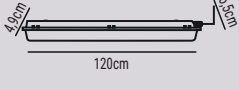

HS819-36W

+ACİL DURUM KİTİ

66.85$

ÜRÜN ÖZELLİKLERİ

MODEL NO: HS819
TİPİ: LED ETANJ ARMATÜR
GÖVDE MALZEMESİ: POLİKARBON
IŞIK AKIŞI: 1W=95LM
IŞIK KAYNAĞI: SMD LED
IŞIK AÇISI: 120° IŞIN AÇILI LENS
POLİKARBON

GÜÇ TOLERANSI: %1
GÜÇ FAKTÖRÜ: > 0,9
POWER: 36W
220V
ÇALIŞMA VOLTAJI: 220V
FREKANS ARALIĞI: 50/60 Hz
ÇALIŞMA SICAKLIĞI: -20° bis+40°C
LED DRIVER: GENİŞ ARALIKLI DRIVER
IP ORANI: IP65
DİM EDİLEBİLİR Mİ?: HAYIR
ÜRÜN GARANTİSİ: 2 YIL
ACİL DURUM KİTİ(ACK): 3 SAAT

3420lm 50.000h 120

30
Koli Adet

4000K 6500K