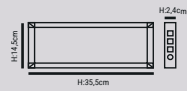

HS1604-3W -Aşağı Yön

12.00\$

40
Koli Adet

30.000h

ÜRÜN ÖZELLİKLERİ

MODEL NO: HS1604
TİPİ: LED ACİL ÇIKIŞ
GÖVDE MALZEMESİ: ALÜMİNYUM CAM
IŞIK KAYNAĞI: SMD LED
DEŞARJ SÜRESİ: 1-3 SAAT
ÇALIŞMA SÜRESİ: 3 SAAT
POWER: 3W
ÇALIŞMA VOLTAJI: 220V
FREKANS ARALIĞI: 50/60 Hz
ÇALIŞMA ŞEKLİ: AC(Enerjide)/DC(Acilde)
ÇALIŞMA SICAKLIĞI: -20° bis+40°C
UYGULANACAĞI YÖNÜ: ÇİFT YÖNLÜ
IP ORANI: IP40
ÜRÜN GARANTİSİ: 2 YIL