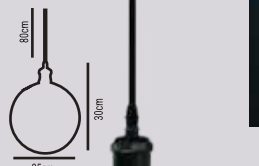

ÜRÜN ÖZELLİKLERİ

MODEL NO: HS1920
TIPI: DENİZ KABUĞU SARKIT
GÖVDE MALZEMESİ: CAM
POWER: MAX 8W
DUY: E27
ÇALIŞMA SICAKLIĞI: -20° bis+40°C
IP ORANI: IP40

1
Koli Adet

HS1921-Mozaik Sarkıt 40.00$