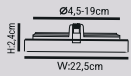

HS073 - 36W - KRİSTAL

15.00$