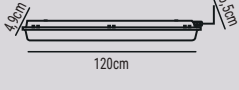

HS813-36W

17.00$