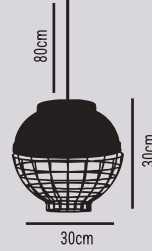

HS1706 - 1x20W 4.70$
HS1743 - 1x28W 7.70$

25
Koli Adet

HS421-40W 24.00$

ÜRÜN ÖZELLİKLERİ

MODEL NO: HS421
TİPİ: LED DOWNLIGHT
GÖVDE MALZEMESİ: ELEKTROSTATİK TOZ BOYALI ALÜMİNYUM
IŞIK AKIŞI: 1W=95LM
IŞIK KAYNAĞI: SMD LED
IŞIK AÇISI: 180° IŞIN AÇILI POLİKARBON
GÜÇ TOLERANSI: %1
GÜÇ FAKTÖRÜ: > 0,9
POWER: 40W
ÇALIŞMA VOLTAJİ: 85-265V
FREKANS ARALIĞI: 50/60 Hz
ÇALIŞMA SICAKLIĞI: -20° bis+40°C
LED DRIVER: İZOLELİ DRIVER
IP ORANI: IP44
DİM EDİLEBİLİR Mİ?: HAYIR
ÜRÜN GARANTİSİ: 2 YIL

● 3000K ● 6500K

3800lm 50.000h 180

20
Koli Adet

HS1917/S-Siyah 8.70$

ÜRÜN ÖZELLİKLERİ

MODEL NO: HS1917/S
TİPİ: DEKORATİF SARKIT
GÖVDE MALZEMESİ: BAKIR
POWER: MAX 60W
DUY: E27
KABLO UZUNLUĞU: 1 METRE
ÇALIŞMA SICAKLIĞI: -20° bis+40°C
IP ORANI: IP40

20
Koli Adet

HS1809-1-8W 25.00$

ÜRÜN ÖZELLİKLERİ

MODEL NO: HS1809-1
TİPİ: MOZAIK AMPÜL
GÖVDE MALZEMESİ: CAM
IŞIK AKIŞI: 1W=80LM
IŞIK KAYNAĞI: COB LED
IŞIK AÇISI: 360° IŞIN AÇILI CAM
GÜÇ TOLERANSI: %1
GÜÇ FAKTÖRÜ: > 0,9
POWER: 8W
ÇALIŞMA VOLTAJİ: 220V
FREKANS ARALIĞI: 50/60 Hz
ÇALIŞMA SICAKLIĞI: -20° bis+40°C
LED DRIVER: GENİŞ ARALIKLI DRIVER
IP ORANI: IP44
DİM EDİLEBİLİR Mİ?: HAYIR
ÜRÜN GARANTİSİ: 2 YIL

● 3000K

640lm 30.000h 360

100
Koli Adet

HS1943/S-20W 40.00$

ÜRÜN ÖZELLİKLERİ

MODEL NO: HS1943
TİPİ: DEKORATİF SARKIT
GÖVDE MALZEMESİ: METAL
POWER: MAX 60W
DUY: E27
ÇALIŞMA SICAKLIĞI: -20° bis+40°C
IP ORANI: IP40

1
Koli Adet

HS492/S-30W 52.00$

ÜRÜN ÖZELLİKLERİ

MODEL NO: HS492/S
TİPİ: SIVA İSTÜLÜ LED DOWNLIGHT
GÖVDE MALZEMESİ: ALÜMİNYUM
IŞIK AKIŞI: 1W=110LM
IŞIK KAYNAĞI: COB LED
IŞIK AÇISI: 120° IŞIN AÇILI LENS
GÜÇ TOLERANSI: %1
GÜÇ FAKTÖRÜ: > 0,9
POWER: 15W
ÇALIŞMA VOLTAJİ: 85-265V
FREKANS ARALIĞI: 50/60 Hz
ÇALIŞMA SICAKLIĞI: -20° bis+40°C
LED DRIVER: İZOLELİ DRIVER
IP ORANI: IP44
DİM EDİLEBİLİR Mİ?: HAYIR
ÜRÜN GARANTİSİ: 2 YIL