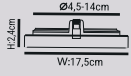

HS072 - 24W - KRİSTAL

11.40$