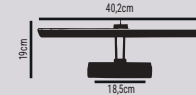

HS604-7W

27.50$