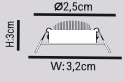

MINI LED DOWNLIGHT

MINİ LED DOWNLIGHT

Geleceği Aydınlatır

DÜNYA LED®

HS442/S - 1W

4.05$