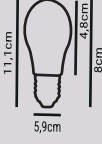

5700lm 50.000h · 160

24
Koli Adet

LED BULB

LED AMPÜL

Geleceği Aydınlatır

DÜNYA LED®

HS1221 - 9W

1.32\$