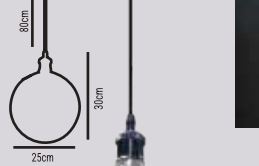

1
Koli Adet

HS1923-Cam Sarkıt 40.00\$

ÜRÜN ÖZELLİKLERİ

MODEL NO: HS1923
TIPI: CAM DEKORATİF SARKIT
GÖVDE MALZEMESİ: CAM
POWER: MAX 8W
DUY: E27
ÇALIŞMA SICAKLIĞI: -20° bis+40°C
IP ORANI: IP40

1
Koli Adet

HS1918-Mozaik Sarkıt 40.00\$