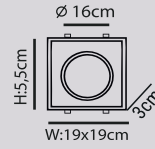

HS2601/B

8.55$

20
Koli Adet

ÜRÜN ÖZELLİKLERİ

MODEL NO: HS2601/B
TIPI: AR111 DEKORATİF SPOT KASASI
GÖVDE MALZEMESİ: ELEKTROSTATİK TOZ BOYALI ALÜMİNYUM KASA
IP ORANI: IP40