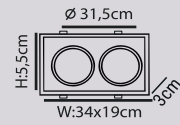

HS2602/S

13.95$

20
Koli Adet

ÜRÜN ÖZELLİKLERİ

MODEL NO: HS2602/S
TIPI: AR111 DEKORATİF SPOT KASASI
GÖVDE MALZEMESİ: ELEKTROSTATİK TOZ BOYALI ALÜMİNYUM KASA
IP ORANI: IP40