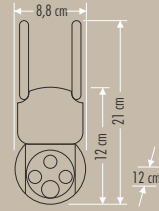

CT-9186 AKIM KORUMALI PRİZ