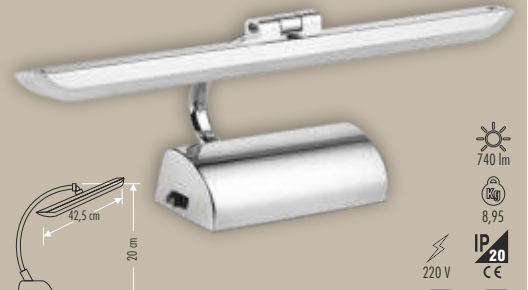

42,5 cm
20 cm
4,3 cm

10 W

CT-5206 FLAMİNGO LEDLİ APLİK (BEYAZ)

500 ₺

6400 K

480 lm

5,73

IP20
220 V

15000

42x34x33,5