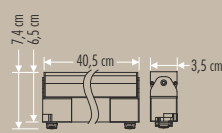

CT-5396 KAMA LED ARMATÜR

950 ₺

3200 K