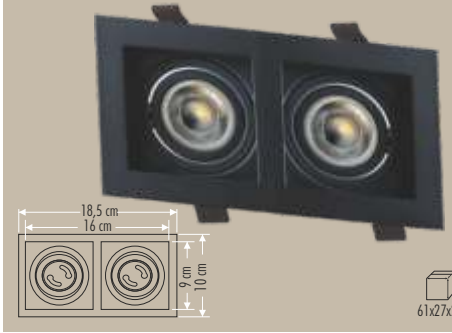

MODERN DEKORATİF SPOT

90 ₺

90 ₺

170 ₺

90 ₺

90 ₺

170 ₺

115 ₺

115 ₺

225 ₺

90 ₺

90 ₺

170 ₺

230 ₺