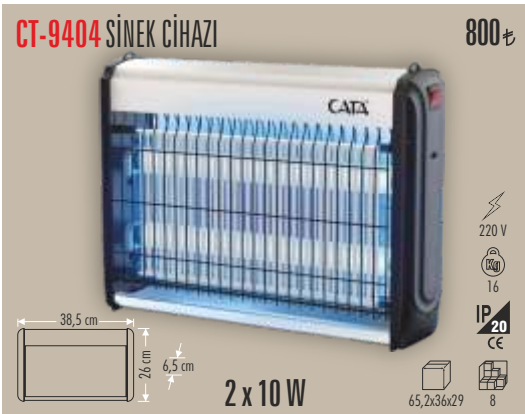

IP 64
CE

220 V

15000

63,5x42,5x59,5 12

60 W

19,8 cm
26 cm

MODERN DEKORATİF SARKIT VE SİNEK CİHAZI

cata.com.tr