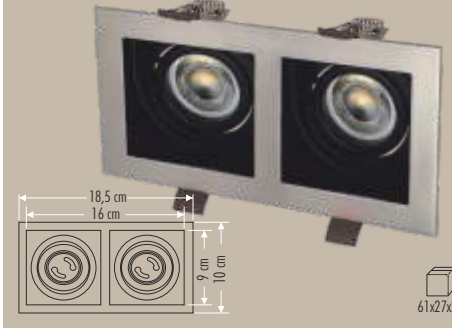

CT-5019 PARS (2'Lİ SİYAH)

225 ₺