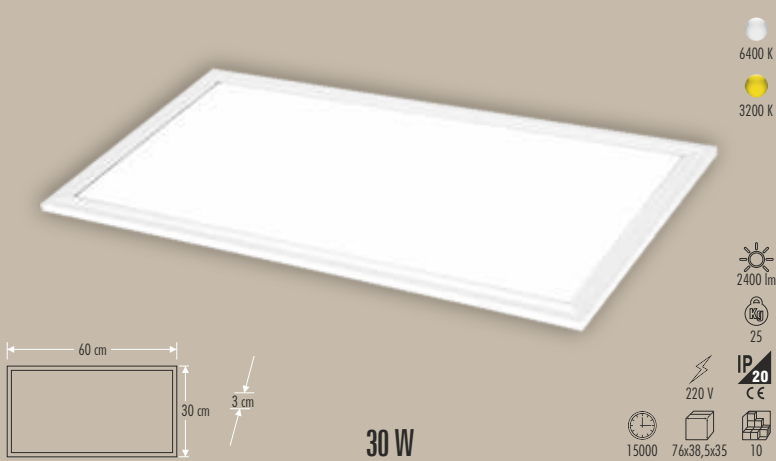

CT-9046 60 x 60 CLIP IN KASA

275 ₺