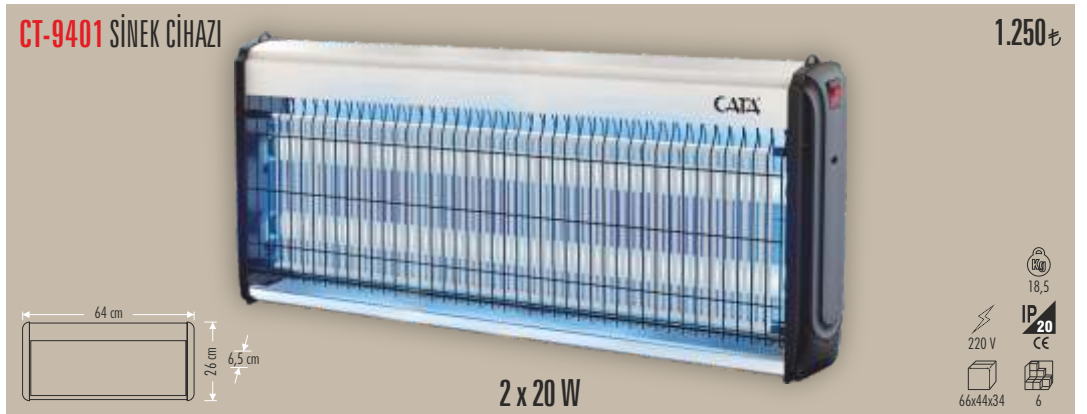

IP 64
CE

220 V

15000

63,5x42,5x59,5 12

60 W

19,8 cm
26 cm

MODERN DEKORATİF SARKIT VE SİNEK CİHAZI

cata.com.tr