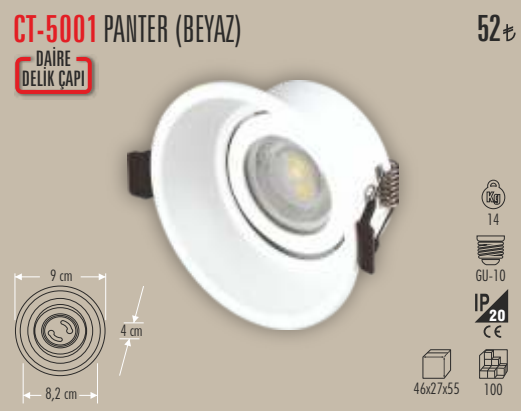

MODERN DEKORATİF SPOT