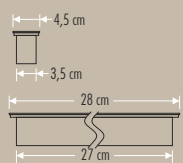

CT-5391 KATANA LED ARMATÜR

400 ₺

4000 K