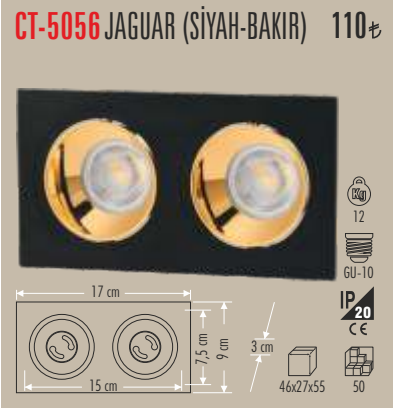

MODERN DEKORATİF SPOT