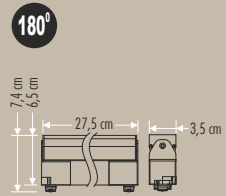

CT-5395 KAMA LED ARMATÜR

700 ₺

3200 K

30 W