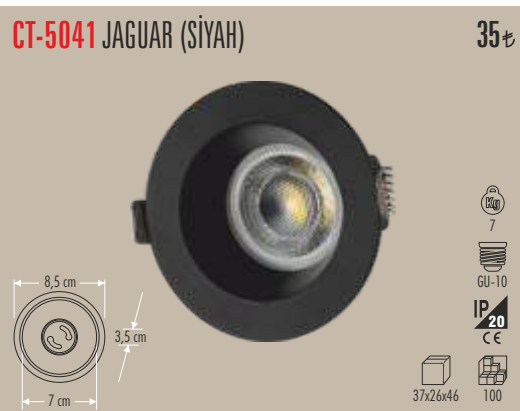

MODERN DEKORATİF SPOT