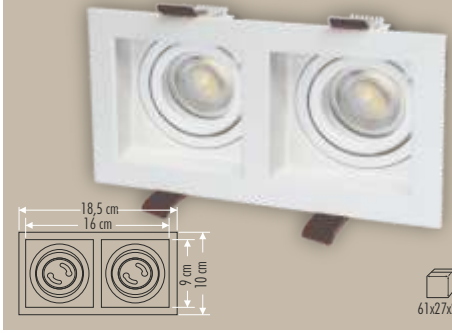

CT-5237 PARS (2'Lİ BEYAZ)

CT-5227 PARS (2'Lİ BEYAZ-SİYAH)

170 ₺