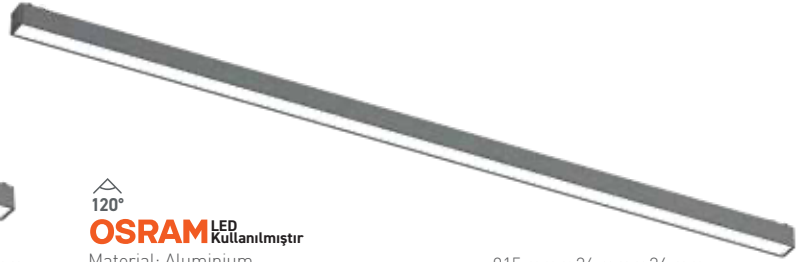

120°

OSRAM LED Kullanılmıştır

Material: Aluminium 915 mm x 26 mm x 24 mm

KOD CODE	WATT	CCT	LUMEN	KOLİ M. BOX P.	FİYAT PRICE
AD45-01401	30 W	3000 K	2100 lm	X 40	53,50 USD
AD45-01411		4000 K			
AD45-01491		CCT	1500 lm		

24°

OSRAM LED Kullanılmıştır

Material: Aluminium 122 mm x 26 mm x 24 mm

KOD CODE	WATT	CCT	LUMEN	KOLİ M. BOX P.	FİYAT PRICE
AD45-02101	6 W	3000 K	420 lm	X100	15,90 USD
AD45-02111		4000 K			
AD45-02191		CCT	270 lm