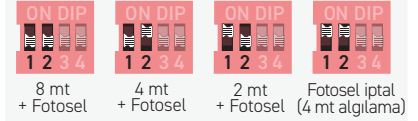

MADE IN TÜRKİYE

Ayarlar

Settings

Algılama Mesafesi