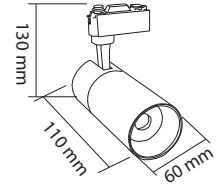

OSRAM LED

KOD CODE	WATT	CCT	LUMEN	AYD. AÇISI BEAM ANGLE	KOLİ M. BOX P.	FİYAT PRICE
AD30-11000	10 W	3000 K	700 lm	45 °	X 40	17,00 USD
AD30-11010		4000 K				
AD30-11030		6500 K				

OSRAM LED

KOD CODE	WATT	CCT	LUMEN	AYD. AÇISI BEAM ANGLE	KOLİ M. BOX P.	FİYAT PRICE
AD30-11001	10 W	3000 K	700 lm	45 °	X 40	17,00 USD
AD30-11011		4000 K				
AD30-11031		6500 K