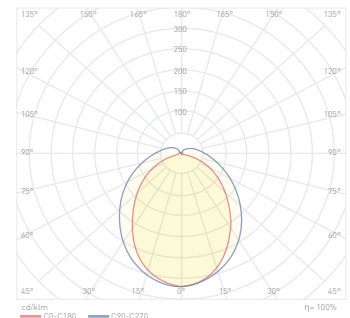

ACK

TR Uranüs LED Bant Armatürleri
EN Uranus LED Batten Lights

OSRAM LED

Alüminyum
Gövde

MADE IN
TÜRKİYE

18W: 600 mm
36W: 1200 mm

KOD CODE	WATT	CCT	LUMEN	UZUNLUK LENGHT	KOLİ M. BOX P.	FİYAT PRICE
AN28-00603	18 W	3000 K	1620 lm	600 mm	X 40	10,80 USD
AN28-00613		4000 K				
AN28-00633		6500 K				
AN28-01203	36 W	3000 K	3240 lm	1200 mm	X 30	14,50 USD
AN28-01213		4000 K				
AN28-01233		6500 K				
A05-095-020	SIVA ÜSTÜ MONTAJ APARATI SETİ /SURFACE MOUNTING SET					0,90 USD

TR Satürn LED Bant Armatürleri
EN Saturn LED Batten Lights

Alüminyum
Gövde

MADE IN
TÜRKİYE

OSRAM LED

KOD CODE	WATT	CCT	LUMEN	UZUNLUK LENGHT	KOLİ M. BOX P.	FİYAT PRICE
AN29-01203	54 W	3000 K	4860 lm	1200 mm	X 30	26,00 USD
AN29-01213		4000 K				
AN29-01233		6500 K