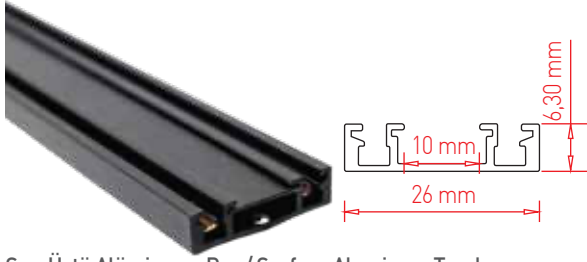

360°

OSRAM LED Kullanılmıştır

Material: Aluminium + Silicone

Ø 22 mm x 3000 mm

KOD CODE	WATT	CCT	LUMEN	KOLİ M. BOX P.	FİYAT PRICE
AD45-09601	48 W	● 3000 K	4320 lm	X 5	167,00 USD

TR 48V Magnetik Raylar ve Aparatları
EN 48V Magnetic Tracklights Accessories