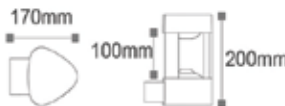

KOD CODE	WATT	YÜKSEKLİK HEIGHT	CCT	LUMEN	FIYAT PRICE
AG43-01802	7 W	200 mm	3000 K	224 lm	127,00 USD

AC 220V 240V | 50-60 Hz | IP54 | -25°C +50°C | X 8