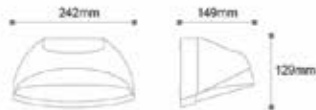

KOD CODE	WATT	CCT	LUMEN	KOLİ M. BOX P.	FİYAT PRICE
AG40-00602	12 W	3000 K	1020 lm	X 8	150,00 USD

Gövde Rengi/Body Color: Siyah/Black