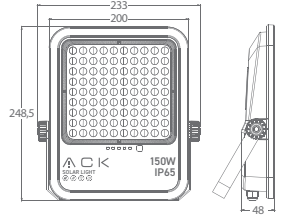

150 W

KOD CODE	WATT	CCT	LUMEN	GÖVDE BODY	KOLİ M. BOX P.	FİYAT PRICE
AT65-19432	150W	6500 K	1650 lm	Siyah Black	X 5	130,00 USD

CE | ENEC | IP65 | III | 90° | -10°C / +50°C

Battery: 26700 Lithium - 12000 mAh - 3,2V
Solar Panel Size: 390 x 230 x 17 mm - 3 mt Kablo/Cable
Şarj Süresi/Charging Time: 4-6 Saat/Hours (40,000 LUX)

Monocrystalline
Solar Panel
15W/5V