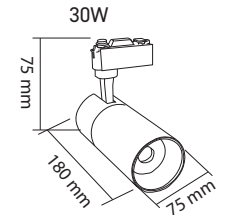

KOD CODE	WATT	CCT	LUMEN	AYD. AÇISI BEAM ANGLE	KOLİ M. BOX P.	FİYAT PRICE
AD30-01001	10 W	3000 K	700 lm	36 °	X 40	17,00 USD
AD30-01011		4000 K				
AD30-01031		6500 K				
AD30-01101	30 W	3000 K	2100 lm	36 °	X 40	21,00 USD
AD30-01111		4000 K				
AD30-01131		6500 K