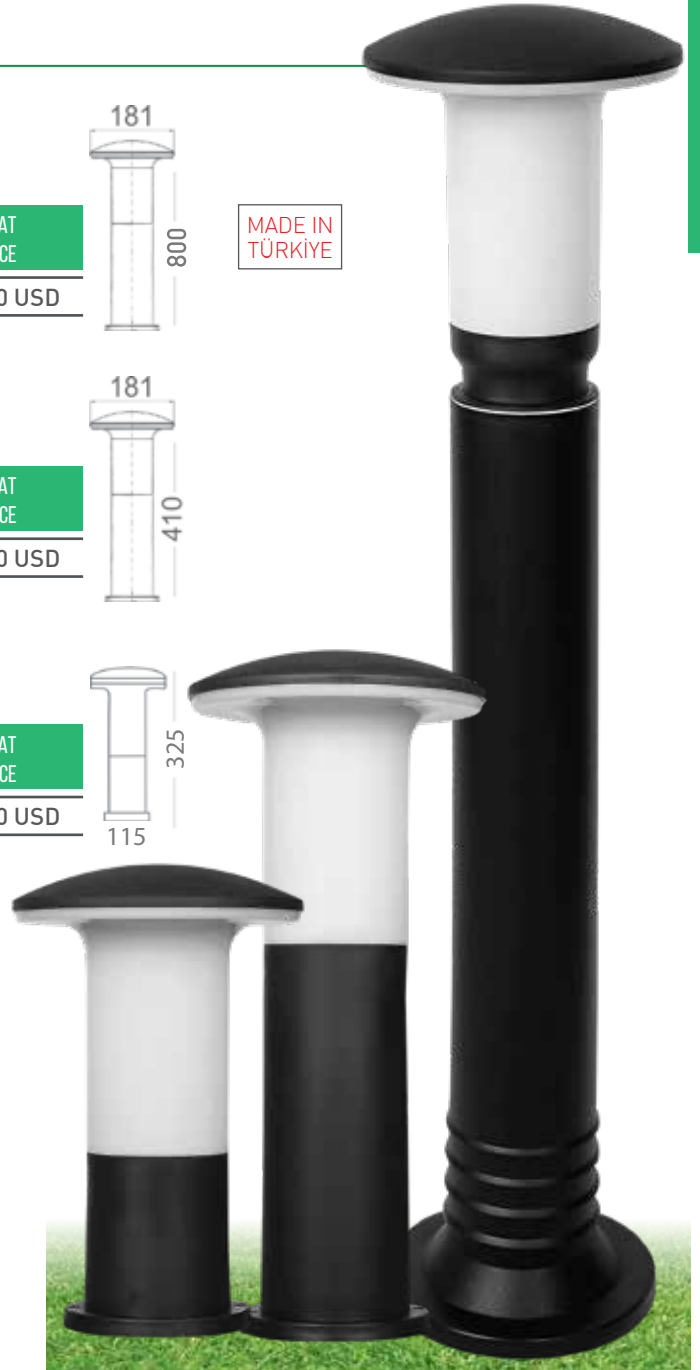

TR Gaia PC Bahçe Armatürleri
EN Gaia PC Garden Fixtures

KOD CODE	DUY SOCKET	YÜKSEKLİK HEIGHT	MAX. WATT	KOLİ MİKTARI BOX QUANTITY	FİYAT PRICE
AG55-04421	E27	800 mm	60 W	X 4	41,80 USD

IP54 | -25°C
 $+50^{\circ}\text{C}$ | X 4

KOD CODE	DUY SOCKET	YÜKSEKLİK HEIGHT	MAX. WATT	KOLİ MİKTARI BOX QUANTITY	FİYAT PRICE
AG55-04121	E27	410 mm	60 W	X 6	19,50 USD

IP54 | -25°C
 $+50^{\circ}\text{C}$ | X 6

KOD CODE	DUY SOCKET	YÜKSEKLİK HEIGHT	MAX. WATT	KOLİ MİKTARI BOX QUANTITY	FİYAT PRICE
AG55-04021	E27	325 mm	60 W	X 6	17,50 USD

IP54 | -25°C
 $+50^{\circ}\text{C}$ | X 6

KOD CODE	DUY SOCKET	MAX. WATT	KOLİ MİKTARI BOX QUANTITY	FİYAT PRICE
AG55-04321	E27	60 W	X 6	19,65 USD

IP54 | -25°C
 $+50^{\circ}\text{C}$ | X 6