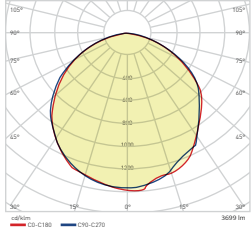

TR LED Clip-in Backlightlar
EN LED Clip-in Backlights

MADE IN
TÜRKİYE

KOD / CODE BEYAZ GÖVDE WHITE BODY	FİYAT PRICE	KOD / CODE SİYAH GÖVDE BLACK BODY	FİYAT PRICE	WATT	CCT	LUMEN	BOYUTLAR DIMENSIONS	KESİM ÖLÇÜSÜ CUTTING SIZE	KOLİ M. BOX P.
300 x 300									
AP21-23300	23,00 USD	AP21-23301	25,00 USD	15 W	● 3000 K	1450 lm	300 x 300 (mm)	CLIP-IN	X 20
AP21-23310		AP21-23311			● 4000 K	1500 lm			
AP21-23330		AP21-23331			● 6500 K	1550 lm			
600 x 600									
AP21-26600	39,00 USD	AP21-26601	43,00 USD	36 W	● 3000 K	3500 lm	600 x 600 (mm)	CLIP-IN	X 10
AP21-26610		AP21-26611			● 4000 K	3600 lm			
AP21-26630		AP21-26631			● 6500 K	3700 lm			
AP21-46600	39,00 USD	AP21-46601	43,00 USD	42 W	● 3000 K	4100 lm	600 x 600 (mm)	CLIP-IN	X 10
AP21-46610		AP21-46611			● 4000 K	4200 lm			
AP21-46630		AP21-46631			● 6500 K	4300 lm			

Opsiyonlar: DALI - DIM - Acil Durum Kiti - Sensör (ENEC Driver ile) - UGR19 Difüzör
Options: DALI - DIM - Emergency Kit - Sensor (with ENEC Driver) - UGR19 Diffuser