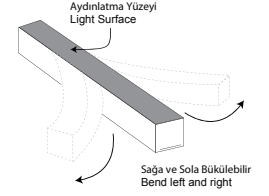

TR LED Neon Hortumlar
EN LED Neon Ropelights