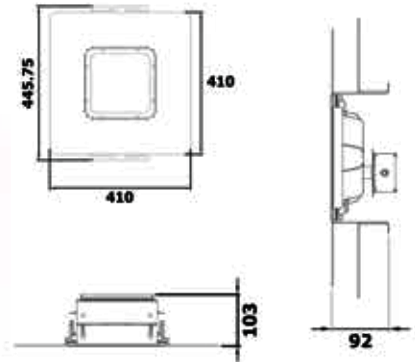

MADE IN
TÜRKİYE

108-305VAC input voltage have driver
4 mm temperli cam - 4 mm tempered glass
Kanopi bağlantı - Canopy mounted
TS EN 60598-1 ve TS EN 60598-2-5 standartların uygun
Measurements according to TS EN 60598-1 and TS EN 60598-2-5
2.0 W/mK alüminyum PCB - 2.0W/mK aluminium PCB
1 oz/0.35 um bakır kalınlığı - 1 oz/0.35 um copper thickness
1.6 mm PCB kalınlığı - 1.6 mm PCB thickness
%20 < UGR - %20 < UGR

KOD CODE	WATT	CCT	LUMEN	ÖLÇÜLER DIMENSIONS	KESİM ÖLÇÜSÜ CUTTING SIZE	KOLİ M. BOX P.	FİYAT PRICE
AT38-06000	60 W	● 3000 K	6,600 lm	410 mm X 410 mm	210 mm X 210 mm	X 1	227,00 USD
AT38-06010		● 4000 K	6,700 lm				
AT38-06030		● 6500 K	6,900 lm				
AT38-07500	75 W	● 3000 K	8,250 lm				
AT38-07510		● 4000 K	8,350 lm				
AT38-07530		● 6500 K	8,625 lm				
AT38-09000	90 W	● 3000 K	9,800 lm				
AT38-09010		● 4000 K	10,000 lm				
AT38-09030		● 6500 K	10,350 lm				

Opsiyonlar: DALI - DIM - Özel Ölçütü Dış Çerçeve İle Üretilir.
Options: DALI - DIM - It Can Be Produced With Specially Dimensioned External Frame.

CE | ENEC | AC 220V 240V | 50-60 Hz | IP40 | 90° | PF 0,95 | CRI ≥80 | Driver Ver. Driver Efi. 96 % | 50,000h | SURGE 2-4kV