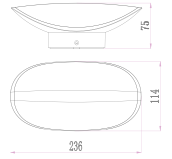

TR Norma Alüminyum Duvar Aplikleri
EN Norma Aluminum Apliques

OSRAM LED

DUVAR VE TAVAN ARM.
APLIQUES&BULKHEADS

KOD CODE	WATT	CCT	LUMEN	KOLİ M. BOX P.	FİYAT PRICE
AG40-01402	13 W	3000 K	550 lm	X 8	90,00 USD

Gövde Rengi/Body Color: Siyah/Black

KOD CODE	WATT	CCT	LUMEN	KOLİ M. BOX P.	FİYAT PRICE
AG40-01502	3,5 W	3000 K	32 lm	X 16	92,00 USD

Gövde Rengi/Body Color: Siyah/Black

KOD CODE	WATT	CCT	LUMEN	KOLİ M. BOX P.	FİYAT PRICE
AG40-01302	13 W	3000 K	960 lm	X 8	125,00 USD

Gövde Rengi/Body Color: Siyah/Black

KOD CODE	WATT	CCT	LUMEN	KOLİ M. BOX P.	FİYAT PRICE
AG40-01102	12 W	3000 K	675 lm	X 8	125,00 USD

Gövde Rengi/Body Color: Siyah/Black