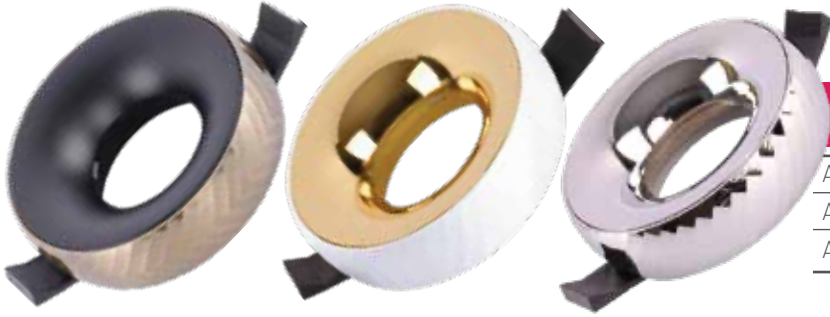

KOD CODE	GÖVDE BODY	REFLEKTÖR REFLECTOR	KOLİ M. BOX P.	FİYAT PRICE
AH03-04122	Bronz/Bronze	Siyah/Black	X 100	20,00 USD
AH03-04124	Beyaz/White	Gold		21,50 USD
AH03-04125	Krom/Chrome	Krom/Chrome		

Ölçüler/Dimensions: $\varnothing 98$ mm x 35 mm
Kesim Ölçüsü/Cutting Size: $\varnothing 65$ mm