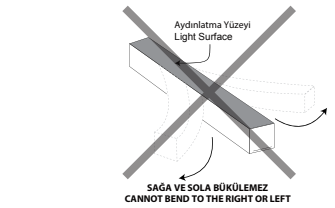

12 mm x 12 mm

DİMLENEBİLİR
DIMMABLE

KOD CODE	VOLT	WATT	CCT	LUMEN	1 ROLL	KOLİ M. BOX P.	FİYAT PRICE
AS07-00700	DC 24 V	10 W/mt	● 3000 K	840 lm/m	10 mt	100 mt	30,00 USD
AS07-00708			● Amber	-