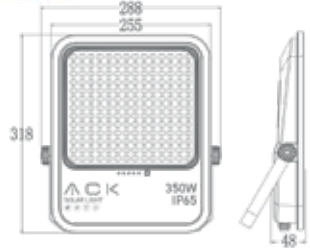

TR Solar LED Projektörler
EN Solar LED Floodlights

Zaman Ayarlı
Timer

Şarj Göstergeli
Charge Indicator

Dimlenebilir
Dimmable

10-12
Saat Hours
Yanma Süresi
Working Time

350 W

KOD CODE	WATT	CCT	LUMEN	GÖVDE BODY	KOLİ M. BOX P.	FIYAT PRICE
AT65-19832	350W	6500 K	3850 lm	Siyah Black	X 5	220,00 USD

CE | EAC | IP65 | III | 90° | -10°C / +50°C

Battery: 26700 Lithium - 28000 mAh - 3,2V
Solar Panel Size: 390 x 430 x 17 mm - 3 mt Kablo/Cable
Şarj Süresi/Charging Time: 4-6 Saat/Hours (40,000 LUX)

Monocrystalline
Solar Panel
30W/5V

CCT Solar Projektörler

50 W

KOD CODE	WATT	CCT	LUMEN	GÖVDE BODY	KOLİ M. BOX P.	FIYAT PRICE
AT66-05092	50 W	3000 K 4500 K 6500 K	550 lm	Siyah Black	X 10	79,00 USD

CE | EAC | IP65 | III | 90° | -10°C / +50°C

Battery: 26700 Lithium - 4000 mAh - 3,2V
Solar Panel Size: 210 x 200 x 17 mm - 3 mt Kablo/Cable
Şarj Süresi/Charging Time: 4-6 Saat/Hours (40,000 LUX)

Monocrystalline
Solar Panel
6W/5V

120 W

KOD CODE	WATT	CCT	LUMEN	GÖVDE BODY	KOLİ M. BOX P.	FIYAT PRICE
AT66-19192	120W	3000 K 4500 K 6500 K	1650 lm	Siyah Black	X 5	140,00 USD

CE | EAC | IP65 | III | 90° | -10°C / +50°C

Battery: 26700 Lithium - 12000 mAh - 3,2V
Solar Panel Size: 390 x 230 x 17 mm - 3 mt Kablo/Cable
Şarj Süresi/Charging Time: 4-6 Saat/Hours (40,000 LUX)

Monocrystalline
Solar Panel
15W/5V