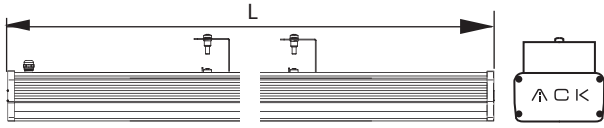

TR LED Yüksek Tavan Armatürü
EN LED Highbay Luminaire

MADE IN
TÜRKİYE