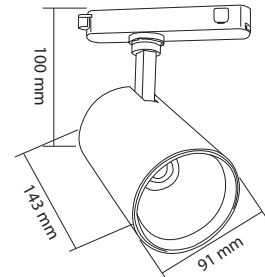

OSRAM LED LIFUD EAGLERISE

KOD CODE	WATT	CCT	LUMEN	AYD. AÇISI BEAM ANGLE	KOLİ M. BOX P.	FİYAT PRICE
AD30-01501	24-31 Watt	● 3000 K	2750 lm	36 °	X 12	47,00 USD
AD30-01511		● 4000 K	2850 lm			
AD30-01531		● 6500 K	2950 lm			

Ayarlanabilir Watt
DIP Switch Watt Ayarı

Current	1	2	Max.Power	ON
600mA	○	○	24W	1 2
650mA	●	○	27W	1 2
700mA	○	●	29W	1 2
750mA	●	●	31W	1 2