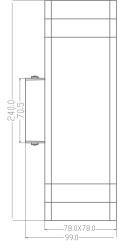

38°

IP65

KOD CODE	WATT	CCT	LUMEN	KOLİ M. BOX P.	FİYAT PRICE
AT16-11891	18 W	Seçilebilir Selectable	1600 lm	X 20	40,00 USD