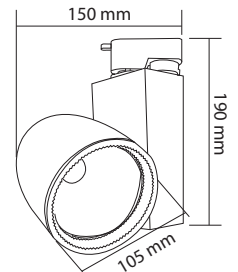

OSRAM LED PHILIPS Driver LIFUD EAGLE RISE

KOD CODE	WATT	CCT	LUMEN	AYD. AÇISI BEAM ANGLE	KOLİ M. BOX P.	FİYAT PRICE
AD30-14701	40 W	● 3000 K	3300 lm	24 °/ 45 °	X 12	55,00 USD
AD30-14711		● 4000 K	3350 lm			
AD30-14731		● 6500 K	3450 lm			

Opsiyonlar: DALI (DALI Ray ile)
Options: DALI (with DALI Track)

Trifaze Fiyat Farkı: 11,00 USD