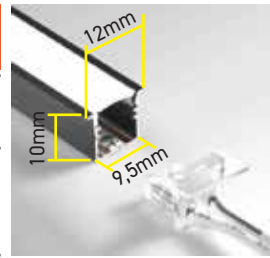

Boyutlar:/Dimensions: 82mm X 18mm X 8,6mm

TR LED Barlar
EN LED Bars

YENİ
NEW

OSRAM LED
Kullanılmıştır

Ürün açıklama videosu için:
For product explanation video:

KOD CODE	VOLT	UZUNLUK LENGHT	CCT	LUMEN	WATT	KOLİ M. BOX P.	FİYAT PRICE
AB01-02203	DC 24 V	2 mt	3000 K	125 lm/W	8 W/mt	X 50	12,00 USD
AB01-02213			4000 K				
AB01-03203		3 mt	3000 K				
AB01-03213			4000 K				
AB01-03233	6500 K						