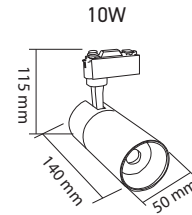

KOD CODE	WATT	CCT	LUMEN	AYD. AÇISI BEAM ANGLE	KOLİ M. BOX P.	FİYAT PRICE
AD30-01001	10 W	3000 K	700 lm	36 °	X 40	17,00 USD
AD30-01011		4000 K				
AD30-01031		6500 K				
AD30-01101	30 W	3000 K	2100 lm	36 °	X 40	21,00 USD
AD30-01111		4000 K				
AD30-01131		6500 K