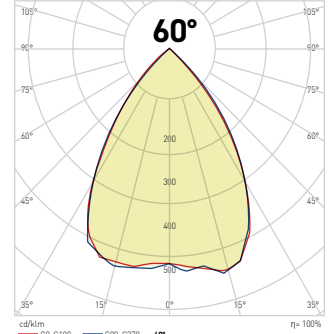

TR LED Yüksek Tavan Armatürü
EN LED Highbay Luminaire

Alüminyum gövde, PCB ve konveksiyonel soğutma tasarımı sayesinde sıcak ortamlar için mükemmel ısı dağılımı sağlayan tasarım özelliği. Extra Clear Tamperli cam ve PC lensli seçenekleri ile yüksek güvenlikli ve verimli optik alternatifler. Farklı tavan yüksekliklerine uygun güç, lümen ve açı seçeneği sunabilmektedir. Yüksek sızdırmazlıklı silikon contalı yapısı sayesinde korozif buhar nem ve kimyasal buharlarına karşı maksimum koruma sağlayabilmektedir.

A design feature that provides excellent heat dissipation for hot environments thanks to its Aluminum Body, PCB and convection cooling design. High security and efficient optical alternatives with Extra Clear Tempered Glass and PC lens options. It can offer Power, Lumen and Angle options suitable for different ceiling heights. Thanks to its highly impermeable silicone gasket structure, it can provide maximum protection against corrosive steam, moisture and chemical vapors.

MADE IN TÜRKİYE

OPSİYONEL ÖZELLİKLER:
Driver: Endüstriyel, DALI, Acil durum kiti.
Askı Seti: Sarkıt, Dereceli.
Özel Uygulamalar: Spor Salonu, Tünel, Steril Ortam.

OPTIONAL FEATURES:
Driver: Industrial, DALI, Emergency kit.
Hanger Set: Pendant, Graduated.
Special Applications: Gym, Tunnel, Sterile Environment.