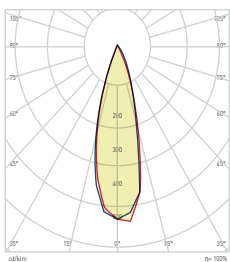

TR LED Yüksek Tavan Armatürü
EN LED Highbay Luminaire

MADE IN
TÜRKİYE

KOD CODE	WATT	CCT	LUMEN	UZUNLUK LENGHT	AYDINLATMA AÇISI BEAM ANGLE	KOLİ M. BOX P.	FİYAT PRICE
AT45-06003	60 W	● 3000 K	7,700 lm	610 mm	60°Standart 30°- 90° Asimetric	X 2	190,00 USD
AT45-06013		● 4000 K	7,800 lm				
AT45-06033		● 6500 K	8,000 lm				
AT45-07503	75 W	● 3000 K	9,850 lm	610 mm	60°Standart 30°- 90° Asimetric	X 2	210,00 USD
AT45-07513		● 4000 K	9,900 lm				
AT45-07533		● 6500 K	10,000 lm				
AT45-19103	100 W	● 3000 K	13,000 lm	910 mm	60°Standart 30°- 90° Asimetric	X 2	250,00 USD
AT45-19113		● 4000 K	13,100 lm				
AT45-19133		● 6500 K	13,300 lm				
AT45-29203	120 W	● 3000 K	15,700 lm	1180mm	60°Standart 30°- 90° Asimetric	X 1	310,00 USD
AT45-29213		● 4000 K	15,800 lm				
AT45-29233		● 6500 K	16,000 lm				
AT45-29403	150 W	● 3000 K	19,700 lm	1180mm	60°Standart 30°- 90° Asimetric	X 1	330,00 USD
AT45-29413		● 4000 K	19,800 lm				
AT45-29433		● 6500 K	20,000 lm				

Opsiyonlar: DALI - DIM - Acil Durum Kiti - Özel Açılı Lens
Options: DALI - DIM - Emergency Kit - Special Angled Lens

DKP sac gövde üzerine elektrostatik toz boyalı yüksek dayanımlı gövde yapısı. Kamaşma yapmayan yüksek geçirgenlikli opal difüzör. Isıl iletimi yüksek alüminyum pcb yüksek lümenli, homojen ışık dağılımı, istenilen ışık rengi seçeneği. Opsiyonel olarak DALI ve acil kit uygulama seçeneği. Siva üstü aparatıyla kolayca siva üstü armatüre çevrilebilir yapıdadır.