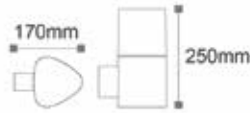

KOD CODE	DUY SOCKET	YÜKSEKLİK HEIGHT	MAX. WATT	KOLİ MİKTARI BOX QUANTITY	FİYAT PRICE
AG36-00012	E27	250 mm	60 W	X 8	72,00 USD

IP44 | -25°C / $+50^{\circ}\text{C}$ | X 8

KOD CODE	DUY SOCKET	YÜKSEKLİK HEIGHT	MAX. WATT	KOLİ MİKTARI BOX QUANTITY	FİYAT PRICE
AG36-00002	E27	250 mm	60 W	X 8	93,00 USD

IP44 | -25°C / $+50^{\circ}\text{C}$ | X 8