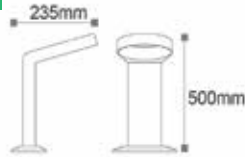

TR Teras Alüminyum LED Bahçe Armatürleri
EN Teras Aluminum LED Garden Fixtures

KOD CODE	WATT	YÜKSEKLİK HEIGHT	CCT	LUMEN	FİYAT PRICE
AG43-03202	7 W	800 mm	3000 K	210 lm	198,00 USD

AC 220V 240V | 50-60 Hz | IP54 | -25°C +50°C | X 4

KOD CODE	WATT	YÜKSEKLİK HEIGHT	CCT	LUMEN	FİYAT PRICE
AG43-03002	7 W	500 mm	3000 K	208 lm	165,00 USD

AC 220V 240V | 50-60 Hz | IP54 | -25°C +50°C | X 4

OSRAM LED

OSRAM LED

KOD CODE	WATT	YÜKSEKLİK HEIGHT	CCT	LUMEN	FİYAT PRICE
AG43-02902	7 W	300 mm	3000 K	224 lm	153,00 USD

AC 220V 240V | 50-60 Hz | IP54 | -25°C +50°C | X 8

KOD CODE	WATT	YÜKSEKLİK HEIGHT	CCT	LUMEN	FİYAT PRICE
AG43-02702	7 W	250 mm	3000 K	224 lm	153,00 USD

AC 220V 240V | 50-60 Hz | IP54 | -25°C +50°C | X 8

OSRAM LED