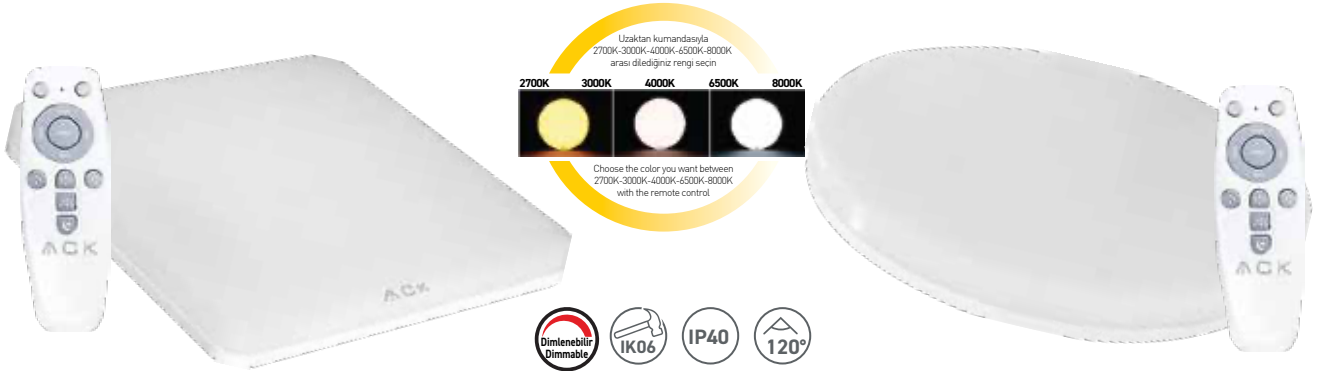

KOD CODE	GÖVDE RENGİ BODY COLOR	WATT	CCT	LUMEN	KOLİ M. BOX P.	FİYAT PRICE
AT10-83001	Yuvarlak/Round	36 W	Uzaktan kumanda ile ayarlanabilir Adjustable by remote control	3500 lm	X 10	88,00 USD
AT10-84001	Kare/Square					92,00 USD

Ø 330 mm X h 53 mm / 330 mm X 330 mm X h 53 mm

TR LED Tavan Armatürleri
EN LED Ceiling Lamps