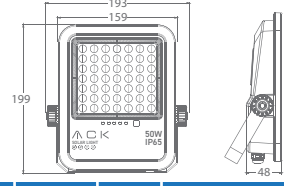

TR Solar LED Projektörler
EN Solar LED Floodlights

Zaman Ayarlı
Timer

Sarı Göstergeli
Charge Indicator

Dimlenebilir
Dimmable

10-12
Saat
Hours
Yanma Süresi
Working Time

50 W

KOD CODE	WATT	CCT	LUMEN	GÖVDE BODY	KOLİ M. BOX P.	FİYAT PRICE
AT65-05032	50 W	6500 K	550 lm	Siyah Black	X 10	73,00 USD

CE | ENEC | IP65 | III | 90° | -10°C / +50°C

Battery: 26700 Lithium - 4000 mAh - 3,2V
Solar Panel Size: 210 x 200 x 17 mm - 3 mt Kablo/Cable
Şarj Süresi/Charging Time: 4-6 Saat/Hours (40,000 LUX)

Monocrystalline
Solar Panel
6W/5V