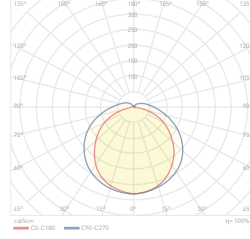

TR Neptün LED Bant Armatürleri
EN Neptun LED Batten Lights