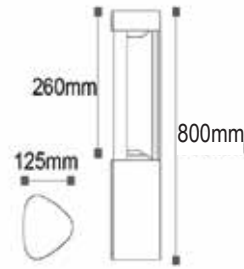

KOD CODE	WATT	YÜKSEKLİK HEIGHT	CCT	LUMEN	FIYAT PRICE
AG43-02102	7 W	500 mm	3000 K	224 lm	158,00 USD

AC 220V 240V | 50-60 Hz | IP54 | -25°C +50°C | X 4