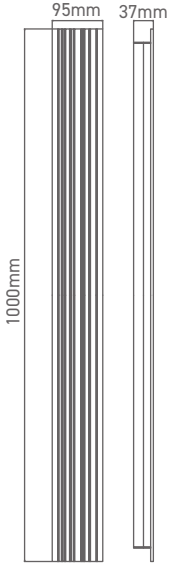

TR Mira Alüminyum LED Bahçe Armatürleri
EN Mira Aluminum LED Garden Fixtures

OSRAM LED

KOD CODE	WATT	YÜKSEKLİK HEIGHT	CCT	LUMEN	FİYAT PRICE
AG40-02202	20 W	1000 mm	☀️ 3000 K	1130 lm	290,00 USD

AC 220V 240V | 50-60 Hz | IP65 | 25°C / 50°C | 📦 X 4

KOD CODE	WATT	YÜKSEKLİK HEIGHT	CCT	LUMEN	FİYAT PRICE
AG40-02102	12 W	600 mm	☀️ 3000 K	500 lm	185,00 USD

AC 220V 240V | 50-60 Hz | IP65 | 25°C / 50°C | 📦 X 4