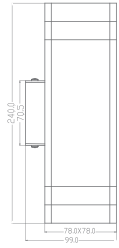

38°

IP65

KOD CODE	WATT	CCT	LUMEN	KOLİ M. BOX P.	FİYAT PRICE
AT16-11890	18 W	Seçilebilir Selectable	1600 lm	X 20	40,00 USD