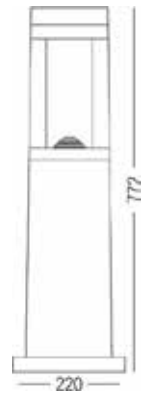

KOD CODE	DUY SOCKET	BOYUTLAR DIMENSIONS	FİYAT PRICE
AG57-03121	GU10	772 mm x 220 mm	85,00 USD

IP54 | -25°C
+50°C | X 4