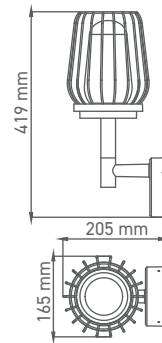

KOD CODE	DUY SOCKET	YÜKSEKLİK HEIGHT	MAX. WATT	KOLİ MİKTARI BOX QUANTITY	FİYAT PRICE
AG36-00602	E27	419 mm	60 W	X 4	128,00 USD

IP54 | -25°C
 $+50^{\circ}\text{C}$ | X 4