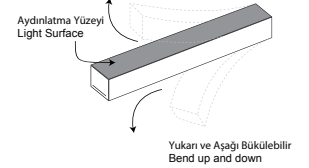

TR LED Neon Hortumlar
EN LED Neon Ropelights