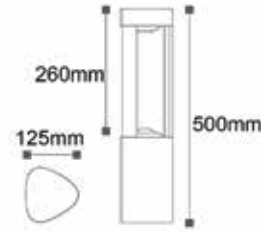

TR Dallas Alüminyum LED Bahçe Armatürleri
EN Dallas Aluminum LED Garden Fixtures

OSRAM LED

KOD CODE	WATT	YÜKSEKLİK HEIGHT	CCT	LUMEN	FIYAT PRICE
AG43-02302	7 W	800 mm	3000 K	224 lm	190,00 USD

AC 220V 240V | 50-60 Hz | IP54 | -25°C +50°C | X 4

KOD CODE	WATT	YÜKSEKLİK HEIGHT	CCT	LUMEN	FIYAT PRICE
AG43-02102	7 W	500 mm	3000 K	224 lm	158,00 USD

AC 220V 240V | 50-60 Hz | IP54 | -25°C +50°C | X 4

KOD CODE	WATT	YÜKSEKLİK HEIGHT	CCT	LUMEN	FIYAT PRICE
AG43-02002	7 W	300 mm	3000 K	224 lm	127,00 USD

AC 220V 240V | 50-60 Hz | IP54 | -25°C +50°C | X 8

KOD CODE	WATT	YÜKSEKLİK HEIGHT	CCT	LUMEN	FIYAT PRICE
AG43-01802	7 W	200 mm	3000 K	224 lm	127,00 USD

AC 220V 240V | 50-60 Hz | IP54 | -25°C +50°C | X 8

OSRAM LED