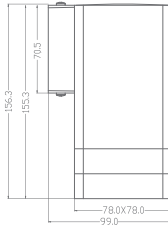

38°

IP65

KOD CODE	WATT	CCT	LUMEN	KOLİ M. BOX P.	FİYAT PRICE
AT16-10990	9 W	Seçilebilir Selectable	800 lm	X 20	28,00 USD