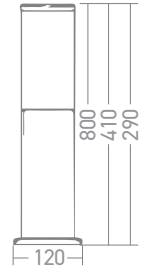

TR Limos PC Bahçe Armatürleri
EN Limos PC Garden Fixtures

KOD CODE	DUY SOCKET	YÜKSEKLİK HEIGHT	MAX. WATT	KOLİ MİKTARI BOX QUANTITY	FİYAT PRICE
AG56-06021	E27	800 mm	60 W	X 4	34,00 USD

MADE IN
TÜRKİYE

IP54 | -25°C
+50°C | X 4

KOD CODE	DUY SOCKET	YÜKSEKLİK HEIGHT	MAX. WATT	KOLİ MİKTARI BOX QUANTITY	FİYAT PRICE
AG56-06121	E27	410 mm	60 W	X 10	23,00 USD

IP54 | -25°C
+50°C | X 10

KOD CODE	DUY SOCKET	YÜKSEKLİK HEIGHT	MAX. WATT	KOLİ MİKTARI BOX QUANTITY	FİYAT PRICE
AG56-06221	E27	260 mm	60 W	X 10	14,00 USD

IP54 | -25°C
+50°C | X 10

TR Aria PC Bahçe Armatürleri
EN Aria PC Garden Fixtures

KOD CODE	DUY SOCKET	YÜKSEKLİK HEIGHT	MAX. WATT	KOLİ MİKTARI BOX QUANTITY	FİYAT PRICE
AG56-05421	E27	800 mm	60 W	X 4	36,50 USD

MADE IN
TÜRKİYE

IP54 | -25°C
+50°C | X 4

KOD CODE	DUY SOCKET	YÜKSEKLİK HEIGHT	MAX. WATT	KOLİ MİKTARI BOX QUANTITY	FİYAT PRICE
AG56-05021	E27	410 mm	60 W	X 10	14,90 USD

IP54 | -25°C
+50°C | X 10

KOD CODE	DUY SOCKET	YÜKSEKLİK HEIGHT	MAX. WATT	KOLİ MİKTARI BOX QUANTITY	FİYAT PRICE
AG56-05121	E27	290 mm	60 W	X 10	13,00 USD

IP54 | -25°C
+50°C | X 10

Set Üstü Armatür / Countertop luminaire

KOD CODE	DUY SOCKET	BOYUTLAR DIMENSIONS	MAX. WATT	FİYAT PRICE
AG56-05221	E27	340 mm x 180 mm	60 W	16,50 USD

IP54 | -25°C
+50°C | X 6