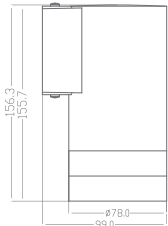

38°

IP65

KOD CODE	WATT	CCT	LUMEN	KOLİ M. BOX P.	FİYAT PRICE
AT16-00991	9 W	Seçilebilir Selectable	800 lm	X 20	25,50 USD