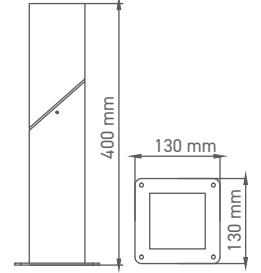

KOD CODE	DUY SOCKET	YÜKSEKLİK HEIGHT	KOLİ MİKTARI BOX QUANTITY	FİYAT PRICE
AG36-00522	E27	250 mm	X 8	57,00 USD

IP54 | -25°C
 $+50^{\circ}\text{C}$ | X 8