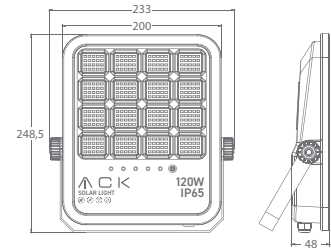

TR Solar LED Projektörler
EN Solar LED Floodlights

Zaman Ayarlı
Timer

Şarj Göstergeli
Charge Indicator

Dimlenebilir
Dimmable

10-12
Saat Hours
Yanma Süresi
Working Time

350 W

KOD CODE	WATT	CCT	LUMEN	GÖVDE BODY	KOLİ M. BOX P.	FIYAT PRICE
AT65-19832	350W	6500 K	3850 lm	Siyah Black	X 5	220,00 USD

CE | EAC | IP65 | III | 90° | -10°C / +50°C

Battery: 26700 Lithium - 28000 mAh - 3,2V
Solar Panel Size: 390 x 430 x 17 mm - 3 mt Kablo/Cable
Şarj Süresi/Charging Time: 4-6 Saat/Hours (40,000 LUX)

Monocrystalline
Solar Panel
30W/5V

CCT Solar Projektörler

50 W

KOD CODE	WATT	CCT	LUMEN	GÖVDE BODY	KOLİ M. BOX P.	FIYAT PRICE
AT66-05092	50 W	3000 K 4500 K 6500 K	550 lm	Siyah Black	X 10	79,00 USD

CE | EAC | IP65 | III | 90° | -10°C / +50°C

Battery: 26700 Lithium - 4000 mAh - 3,2V
Solar Panel Size: 210 x 200 x 17 mm - 3 mt Kablo/Cable
Şarj Süresi/Charging Time: 4-6 Saat/Hours (40,000 LUX)

Monocrystalline
Solar Panel
6W/5V

120 W

KOD CODE	WATT	CCT	LUMEN	GÖVDE BODY	KOLİ M. BOX P.	FIYAT PRICE
AT66-19192	120W	3000 K 4500 K 6500 K	1650 lm	Siyah Black	X 5	140,00 USD

CE | EAC | IP65 | III | 90° | -10°C / +50°C

Battery: 26700 Lithium - 12000 mAh - 3,2V
Solar Panel Size: 390 x 230 x 17 mm - 3 mt Kablo/Cable
Şarj Süresi/Charging Time: 4-6 Saat/Hours (40,000 LUX)

Monocrystalline
Solar Panel
15W/5V