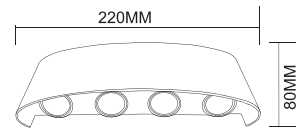

KOD CODE	WATT	CCT	LUMEN	KOLİ M. BOX P.	FİYAT PRICE
AH07-07301	8x1 W	3000 K	658 lm	X 24	28,00 USD

Gövde Rengi/Body Color: Siyah/Black