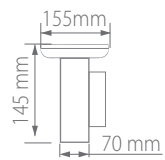

Materyal: Alüminyum+Pleksi Glass / Statik Toz Boyalı
Material: Aluminum+Pleksi Glass / Static Powder Coated

KOD CODE	WATT	YÜKSEKLİK HEIGHT	CCT	FİYAT PRICE
AG44-01202	12 W	145 mm	● 3000 K	135,00 USD

AC 220V
240V | 50-60
Hz | IP44 | 25°C
50°C