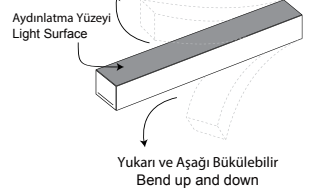

12 mm x 12 mm

DİMLENEBİLİR
DIMMABLE

KOD CODE	VOLT	WATT	CCT	LUMEN	1 ROLL	KOLİ M. BOX P.	FİYAT PRICE
AS07-00700	DC 24 V	10 W/mt	● 3000 K	840 lm/m	10 mt	100 mt	30,00 USD
AS07-00708			● Amber	-