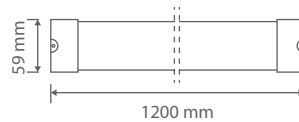

ACK

TR Uranüs LED Bant Armatürleri
EN Uranus LED Batten Lights

OSRAM LED

Alüminyum
Gövde

MADE IN
TÜRKİYE

18W: 600 mm
36W: 1200 mm

KOD CODE	WATT	CCT	LUMEN	UZUNLUK LENGHT	KOLİ M. BOX P.	FİYAT PRICE
AN28-00603	18 W	3000 K	1620 lm	600 mm	X 40	10,80 USD
AN28-00613		4000 K				
AN28-00633		6500 K				
AN28-01203	36 W	3000 K	3240 lm	1200 mm	X 30	14,50 USD
AN28-01213		4000 K				
AN28-01233		6500 K				
A05-095-020	SIVA ÜSTÜ MONTAJ APARATI SETİ /SURFACE MOUNTING SET					0,90 USD

TR Satürn LED Bant Armatürleri
EN Saturn LED Batten Lights

Alüminyum
Gövde

MADE IN
TÜRKİYE

OSRAM LED

KOD CODE	WATT	CCT	LUMEN	UZUNLUK LENGHT	KOLİ M. BOX P.	FİYAT PRICE
AN29-01203	54 W	3000 K	4860 lm	1200 mm	X 30	26,00 USD
AN29-01213		4000 K				
AN29-01233		6500 K