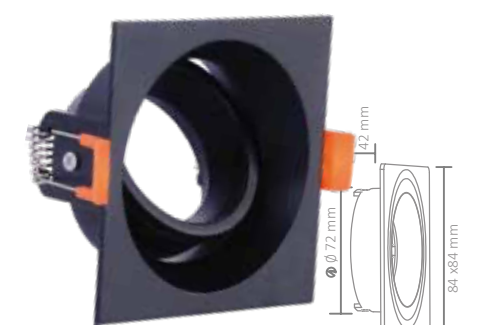

KOD CODE	KESİM Ö. CUTTING S.	KOLİ M. BOX P.	FİYAT PRICE
AH03-04081	Ø 72mm	X 100	5,00 USD