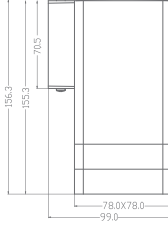

TR Renk Seçimli LED Duvar Aplikleri
EN Color Selective LED Apliques

38°

IP65

KOD CODE	WATT	CCT	LUMEN	KOLİ M. BOX P.	FİYAT PRICE
AT16-10991	9 W	Seçilebilir Selectable	800 lm	X 20	28,00 USD