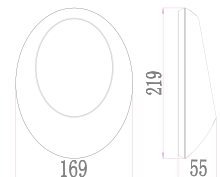

TR Norma Alüminyum Duvar Aplikleri
EN Norma Aluminum Apliques

OSRAM LED

DUVAR VE TAVAN ARM.
APLIQUES&BULKHEADS

KOD CODE	WATT	CCT	LUMEN	KOLİ M. BOX P.	FİYAT PRICE
AG40-01402	13 W	3000 K	550 lm	X 8	90,00 USD

Gövde Rengi/Body Color: Siyah/Black

KOD CODE	WATT	CCT	LUMEN	KOLİ M. BOX P.	FİYAT PRICE
AG40-01502	3,5 W	3000 K	32 lm	X 16	92,00 USD

Gövde Rengi/Body Color: Siyah/Black

KOD CODE	WATT	CCT	LUMEN	KOLİ M. BOX P.	FİYAT PRICE
AG40-01302	13 W	3000 K	960 lm	X 8	125,00 USD

Gövde Rengi/Body Color: Siyah/Black

Norma E

KOD CODE	WATT	CCT	LUMEN	KOLİ M. BOX P.	FİYAT PRICE
AG40-01102	12 W	3000 K	675 lm	X 8	125,00 USD

Gövde Rengi/Body Color: Siyah/Black