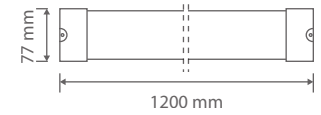

Alüminyum
Gövde

MADE IN
TÜRKİYE

KOD CODE	WATT	CCT	LUMEN	UZUNLUK LENGHT	KOLİ M. BOX P.	FİYAT PRICE
AN30-01203	80 W	3000 K	7200 lm	1200 mm	X 20	40,00 USD
AN30-01213		4000 K				
AN30-01233		6500 K				

CE | ENEC | AC 220V/240V | 50-60 Hz | IP20 | | | 120° | 50,000h | | 20°C/45°C

OSRAM LED