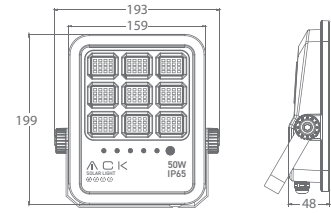

120 W

KOD CODE	WATT	CCT	LUMEN	GÖVDE BODY	KOLİ M. BOX P.	FIYAT PRICE
AT66-19192	120W	3000 K 4500 K 6500 K	1650 lm	Siyah Black	X 5	140,00 USD

CE | EAC | IP65 | III | 90° | -10°C / +50°C

Battery: 26700 Lithium - 12000 mAh - 3,2V
Solar Panel Size: 390 x 230 x 17 mm - 3 mt Kablo/Cable
Şarj Süresi/Charging Time: 4-6 Saat/Hours (40,000 LUX)

Monocrystalline
Solar Panel
15W/5V