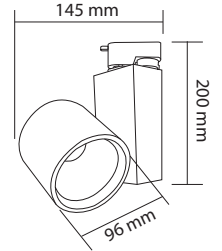

OSRAM LED PHILIPS Driver LIFUD EAGLE RISE

KOD CODE	WATT	CCT	LUMEN	AYD. AÇISI BEAM ANGLE	KOLİ M. BOX P.	FİYAT PRICE
AD30-04001	30 W	● 3000 K	2500 lm	24 °/ 45 °	X 24	45,00 USD
AD30-04011		● 4000 K	2600 lm			
AD30-04031		● 6500 K	2700 lm			

Trifaze Fiyat Farkı: 11,00 USD

TR LED Ray Armatürleri
EN LED Tracklights