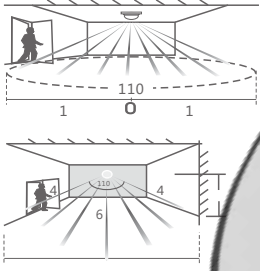

TR Sensörlü LED Tavan Armatürleri
EN LED Ceiling Lamps with Sensor

MADE IN TÜRKİYE

Fotosel Ayarı : 2000Lux – 25 Lux – 5 Lux olarak 3 kademe ayarlanabilir
Hareket algılandığında çalışma süresi: 10 sn – 30 sn – 2 dk olarak ayarlanabilir.
PhotoCell Setting: 2000Lux – 25 Lux – 5 Lux as 3 levels can be adjusted
Working time when motion is detected: can be set as 10 sec – 30 sec – 2 min.

KOD CODE	WATT	CCT	LUMEN	GÖVDE RENGİ BODY COLOR	ÖLÇÜLER / DIMENSIONS	AYD. AÇISI BEAM ANG.	IP	KOLİ M. BOX P.	FİYAT PRICE
AC17-00100	18 W	3000 K	1600 lm	Beyaz/White	300 mm x 70 mm	120°	IP40	X 20	19,00 USD
AC17-00110		4000 K	1800 lm						
AC17-00130		6500 K	1800 lm						
AC17-00101	18 W	3000 K	1600 lm	Siyah/Black	300 mm x 70 mm	120°	IP40	X 20	20,00 USD
AC17-00111		4000 K	1800 lm						
AC17-00131		6500 K	1800 lm						
AC18-00100	18 W	3000 K	1600 lm	Beyaz/White	300 mm x 70 mm	120°	IP40	X 20	28,00 USD
AC18-00110		4000 K	1800 lm						
AC18-00130		6500 K	1800 lm						
AC18-00101	18 W	3000 K	1600 lm	Siyah/Black	300 mm x 70 mm	120°	IP40	X 20	30,00 USD
AC18-00111		4000 K	1800 lm						
AC18-00131		6500 K	1800 lm						

Acil Aydınlatma Kiti
Emergency Lighting Kit

(((RADAR SENSOR)))