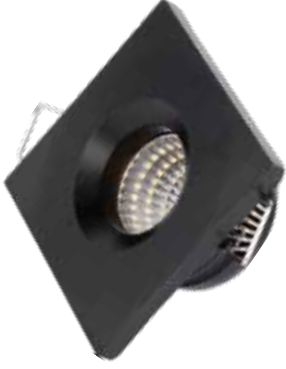

TR Alüminyum LED Mobil Spotlar
EN Aluminium LED Spotlights

KOD CODE	WATT	LUMEN	KESİM ÖLÇÜSÜ CUTTING SIZE	KOLİ M. BOX P.	GÖVDE RENGİ BODY COLOR	CCT	FİYAT PRICE	
AH07-01700	3 W	210 lm	Ø 30 mm	X 100	Beyaz White	● 3000 K	5,00 USD	
AH07-01710						● 4000 K		
AH07-01730						● 6500 K		
AH07-01750						● Yeşil/Green		
AH07-01760						● Mavi/Blue		
AH07-01701					Siyah Black	● 3000 K		5,00 USD
AH07-01711						● 4000 K		
AH07-01731						● 6500 K		
AH07-01751						● Yeşil/Green		
AH07-01761						● Mavi/Blue