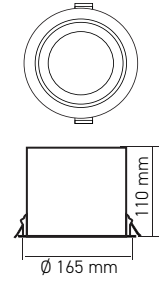

TR LED Salyangoz Armatürler
EN LED Gimbal Downlights

KOD CODE	WATT	CCT	LUMEN	BOYUTLAR (MM) DIMENSIONS	KESİM ÖLÇÜSÜ CUTTING SIZE	A. AÇISI BEAM ANGLE	GÖVDE RENGİ BODY COLOR	KOLİ M. BOX P.	FİYAT PRICE
AD36-00400	30 W	● 3000 K	2400 lm	Ø 190 x 120 (mm)	Ø 170 (mm)	160°	Beyaz White	X 12	55,00 USD
AD36-00410		● 4000 K	2450 lm						
AD36-00430		● 6500 K	2550 lm						