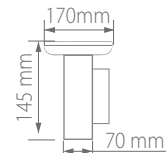

TR Capella A Alüminyum LED Bahçe Armatürleri
EN Capella A Aluminum LED Garden Fixtures

MADE IN
TÜRKİYE

Materyal: Alüminyum+Pleksi Glass / Statik Toz Boyalı
Material: Aluminum+Pleksi Glass / Static Powder Coated

KOD CODE	WATT	YÜKSEKLİK HEIGHT	CCT	FİYAT PRICE
AG44-03202	12 W	800 mm	● 3000 K	160,00 USD

AC 220V
240V | 50-60
Hz | IP54 | -25°C
+50°C

Materyal: Alüminyum+Pleksi Glass / Statik Toz Boyalı
Material: Aluminum+Pleksi Glass / Static Powder Coated

KOD CODE	WATT	YÜKSEKLİK HEIGHT	CCT	FİYAT PRICE
AG44-03102	12 W	500 mm	● 3000 K	150,00 USD

AC 220V
240V | 50-60
Hz | IP54 | -25°C
+50°C

Materyal: Alüminyum+Pleksi Glass / Statik Toz Boyalı
Material: Aluminum+Pleksi Glass / Static Powder Coated

KOD CODE	WATT	YÜKSEKLİK HEIGHT	CCT	FİYAT PRICE
AG44-03002	12 W	200 mm	● 3000 K	135,00 USD

AC 220V
240V | 50-60
Hz | IP54 | -25°C
+50°C

Kapı Numaratörü/Door Numberer

Materyal: Alüminyum+Pleksi Glass / Statik Toz Boyalı
Material: Aluminum+Pleksi Glass / Static Powder Coated

KOD CODE	WATT	ÖLÇÜLER DIMENSIONS	CCT	FİYAT PRICE
AG44-01002	12 W	l: 160 mm h: 250 mm Ø: 170 mm	● 3000 K	135,00 USD

AC 220V
240V | 50-60
Hz | IP54 | -25°C
+50°C

Materyal: Alüminyum+Pleksi Glass / Statik Toz Boyalı
Material: Aluminum+Pleksi Glass / Static Powder Coated

KOD CODE	WATT	YÜKSEKLİK HEIGHT	CCT	FİYAT PRICE
AG44-01102	12 W	145 mm	● 3000 K	135,00 USD

AC 220V
240V | 50-60
Hz | IP54 | -25°C
+50°C