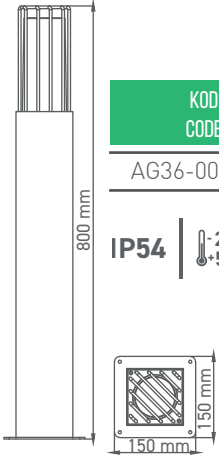

TR Assos Alüminyum Bahçe Armatürleri
EN Assos Aluminum Garden Fixtures

KOD CODE	DUY SOCKET	YÜKSEKLİK HEIGHT	MAX. WATT	KOLİ MİKTARI BOX QUANTITY	FİYAT PRICE
AG36-00412	E27	800 mm	60 W	X 4	140,00 USD

IP54 | -25°C
+50°C | X 4

KOD CODE	DUY SOCKET	YÜKSEKLİK HEIGHT	MAX. WATT	KOLİ MİKTARI BOX QUANTITY	FİYAT PRICE
AG36-00402	E27	400 mm	60 W	X 4	95,00 USD

IP54 | -25°C
+50°C | X 4