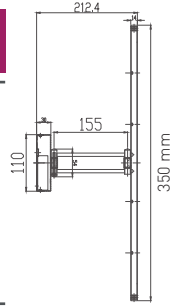

MADE IN
TÜRKİYE

KOD CODE	GÖVDE RENGİ BODY COLOR	KOD CODE	GÖVDE RENGİ BODY COLOR	CCT	WAT	KOLİ M. BOX P.	FİYAT PRICE
AH10-00107	Altın	AH10-00109	Eskitme	3000 K	6 W	X 18	27,00 USD
AH10-00137	Gold	AH10-00139	Antique	6500 K			
AH10-00104	Saten	AH10-00101	Siyah	3000 K			
AH10-00134	Satin	AH10-00131	Black	6500 K			
AH10-00105	Krom	AH10-00100	Beyaz	3000 K			
AH10-00135	Chrome	AH10-00130	White	6500 K