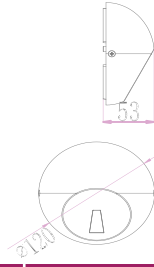

TR Norma Alüminyum Duvar Aplikleri
EN Norma Aluminum Apliques

OSRAM LED

DUVAR VE TAVAN ARM.
APLIQUES&BULKHEADS

KOD CODE	WATT	CCT	LUMEN	KOLİ M. BOX P.	FİYAT PRICE
AG40-01402	13 W	3000 K	550 lm	X 8	90,00 USD

Gövde Rengi/Body Color: Siyah/Black

KOD CODE	WATT	CCT	LUMEN	KOLİ M. BOX P.	FİYAT PRICE
AG40-01502	3,5 W	3000 K	32 lm	X 16	92,00 USD

Gövde Rengi/Body Color: Siyah/Black

KOD CODE	WATT	CCT	LUMEN	KOLİ M. BOX P.	FİYAT PRICE
AG40-01302	13 W	3000 K	960 lm	X 8	125,00 USD

Gövde Rengi/Body Color: Siyah/Black

KOD CODE	WATT	CCT	LUMEN	KOLİ M. BOX P.	FİYAT PRICE
AG40-01102	12 W	3000 K	675 lm	X 8	125,00 USD

Gövde Rengi/Body Color: Siyah/Black