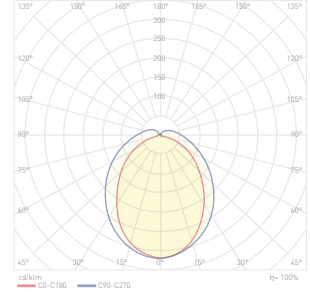

ACK

TR Uranüs LED Bant Armatürleri
EN Uranus LED Batten Lights

OSRAM LED

Alüminyum
Gövde

MADE IN
TÜRKİYE