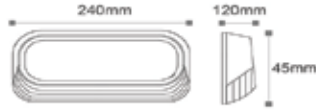

KOD CODE	WATT	CCT	LUMEN	KOLİ M. BOX P.	FİYAT PRICE
AG40-00302	10 W	3000 K	500 lm	X 8	86,00 USD

Gövde Rengi/Body Color: Siyah/Black

Pirus A