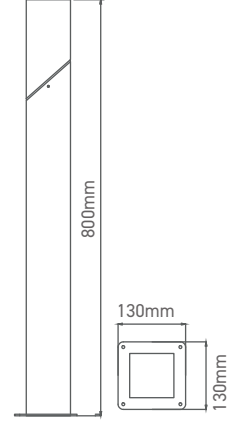

KOD CODE	DUY SOCKET	YÜKSEKLİK HEIGHT	MAX. WATT	KOLİ MİKTARI BOX QUANTITY	FİYAT PRICE
AG36-00502	E27	400 mm	60 W	X 4	70,00 USD

IP54 | -25°C
 $+50^{\circ}\text{C}$ | X 4