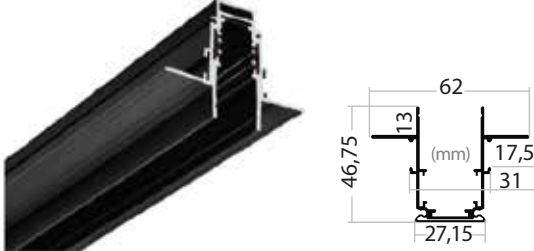

TR 48V Magnetik Raylar ve Aparatları
EN 48V Magnetic Tracklights Accessories

Siva Altı Alüminyum Ray / Recessed Aluminum Track

KOD CODE	UZUNLUK LENGHT	RENK COLOR	KOLİ M. BOX P.	FİYAT PRICE
AD40-90001	1 mt	Siyah Black	X 10	28,00 USD
AD40-90002	2 mt			56,00 USD
AD40-90003	3 mt			84,00 USD

Özel ölçüler için iletişime geçiniz / Contact for special sizes