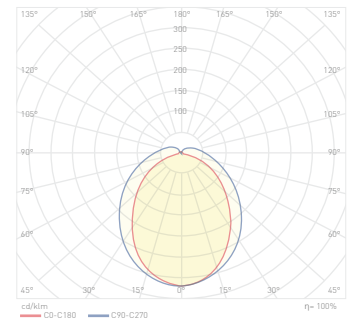

TR Titan LED Bant Armatürleri
EN Titan LED Batten Lights

Alüminyum
Gövde

MADE IN
TÜRKİYE

KOD CODE	WATT	CCT	LUMEN	UZUNLUK LENGHT	KOLİ M. BOX P.	FİYAT PRICE
AN30-01203	80 W	3000 K	7200 lm	1200 mm	X 20	40,00 USD
AN30-01213		4000 K				
AN30-01233		6500 K				

CE | ENEC | AC 220V/240V | 50-60 Hz | IP20 | | | 120° | 50,000h | | 20°C/45°C

OSRAM LED