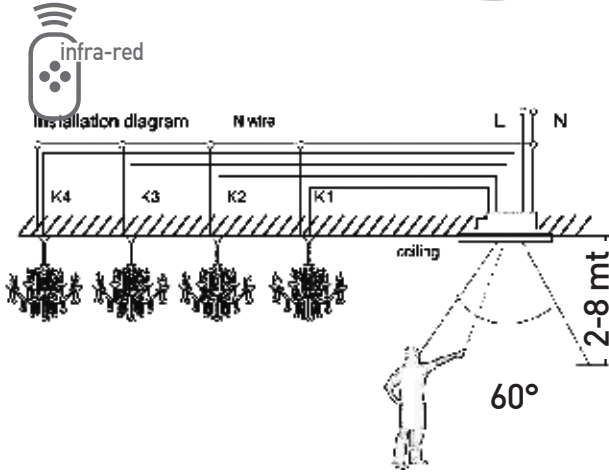

AY30-00170
Beyaz/White

4 Yollu IR Kontrol Ünitesi 4 Ways IR Control Unit

IP20

KOD CODE	GÖVDE RENGİ BODY COLOR	KESİM Ö. CUTTING S.	KOLİ M. BOX P.	FİYAT PRICE
AY30-00170	Beyaz / White	Ø 85 mm	X 50	39,00 USD
AY30-00180	Siyah / Black			

Ø 98 mm X h 28 mm

AC 110-240 V / 50-60 Hz
Taşıyabileceği Yük:
4 Kanal X 300 W (4x10 A)
(Tasarruflu ve LED)
4 Kanal X 1500 W
(Enkandesan)

AC 110-240 V / 50-60 Hz
Maximum Load:
4 Channel X 300 W (4x10 A)
(Compact Fluorescent and LED)
4 Channel X 1500 W
(Incandescent)