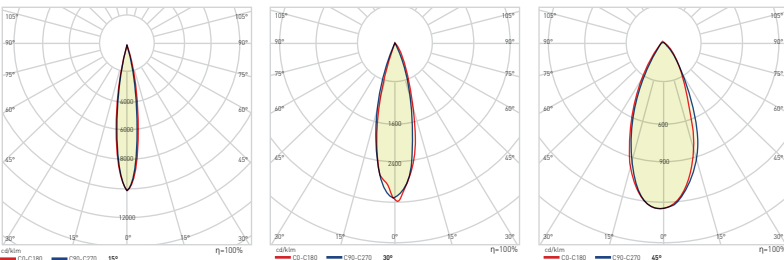

The body section is 20 micron elox coated on 6063 series aluminum extrusion and can ensure maximum protection for atmospheric conditions. The side covers is made of aluminum injection material with surface treatments and chrome plating and painted with electrostatic powder paint resistant to external environment. Sealing components are produced of TPV material and ensures perfect insulation. IP68 etange brass nickel cable gland, pressure equalizing drain valve preventing condensation and rubber insulated feeder cable are included in the standard product features. It can offer different light effects for facades and objects with 10-30-45 degree standard high light transmission PMMA lens and 4mm tempered glass.

MADE IN TÜRKİYE

Opsiyonlar: Özel Açılı Lens Uygulanabilir. / **Options:** Special Angled Lens Can Be Applied.