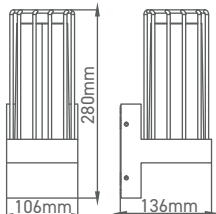

KOD CODE	DUY SOCKET	YÜKSEKLİK HEIGHT	MAX. WATT	KOLİ MİKTARI BOX QUANTITY	FİYAT PRICE
AG36-00432	E27	280 mm	60 W	X 4	85,00 USD

IP54 | -25°C
+50°C | X 4