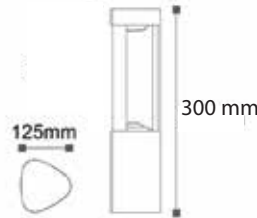

KOD CODE	WATT	YÜKSEKLİK HEIGHT	CCT	LUMEN	FIYAT PRICE
AG43-02002	7 W	300 mm	3000 K	224 lm	127,00 USD

AC 220V 240V | 50-60 Hz | IP54 | -25°C +50°C | X 8