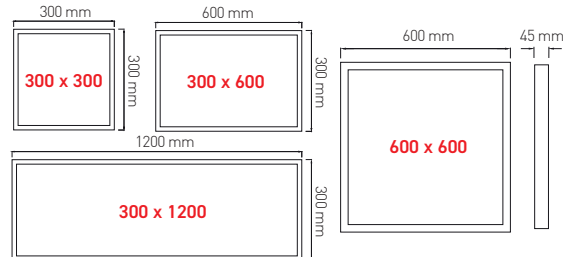

TR Sivaüstü Kare LED Backlightlar
EN SurfaceType Square LED Backlights

MADE IN
TÜRKİYE

KOD / CODE BEYAZ GÖVDE WHITE BODY	FİYAT PRICE	KOD / CODE SİYAH GÖVDE BLACK BODY	FİYAT PRICE	WATT	GCT	LUMEN	BOYUTLAR DIMENSIONS	KOLİ M. BOX P.
300 x 300								
AP04-01500	29,00 USD	AP04-01501	32,00 USD	15 W	● 3000 K	1450 lm	300 x 300 (mm)	X 10
AP04-01510		AP04-01511			● 4000 K	1500 lm		
AP04-01530		AP04-01531			● 6500 K	1550 lm		
300 x 600								
AP04-33600	45,00 USD	AP04-33601	50,00 USD	24 W	● 3000 K	2350 lm	300 x 600 (mm)	X 5
AP04-33610		AP04-33611			● 4000 K	2400 lm		
AP04-33630		AP04-33631			● 6500 K	2450 lm		
600 x 600								
AP04-04200	50,00 USD	AP04-04201	55,00 USD	42 W	● 3000 K	4100 lm	600 x 600 (mm)	X 5
AP04-04210		AP04-04211			● 4000 K	4200 lm		
AP04-04230		AP04-04231			● 6500 K	4300 lm		
300 x 1200								
AP04-04300	65,00 USD	AP04-04301	72,00 USD	42 W	● 3000 K	4100 lm	300 x 1200 (mm)	X 5
AP04-04310		AP04-04311			● 4000 K	4200 lm		
AP04-04330		AP04-04331			● 6500 K	4300 lm		

Opsiyonlar: DALI - DIM - Acil Durum Kiti - Sensör (ENECEC Driver ile) - UGR19 Difüzör
Options: DALI - DIM - Emergency Kit - Sensor (with ENECEC Driver) - UGR19 Diffuser