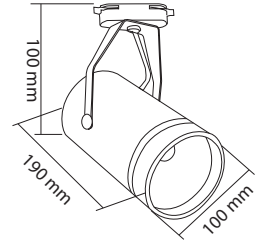

KOD CODE	WATT	CCT	LUMEN	AYD. AÇISI BEAM ANGLE	KOLİ M. BOX P.	FİYAT PRICE
AD30-01901	30 W	3000 K	2700 lm	24 °/ 45 °	X 16	39,00 USD
AD30-01911		4000 K				
AD30-01931		6500 K				

Opsiyonlar: DALI (DALI Ray ile) Trifaze Fiyat Farkı: 11,00 USD
Options: DALI (with DALI Track)