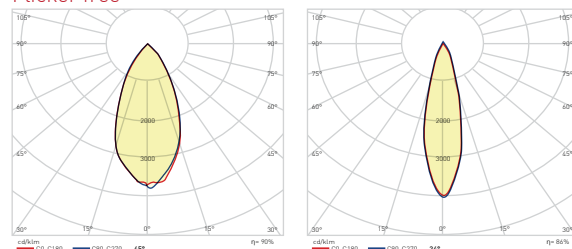

Flicker free