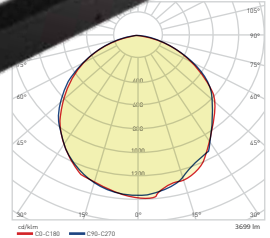

TR Sivaüstü Kare LED Backlightlar
EN SurfaceType Square LED Backlights

MADE IN
TÜRKİYE

KOD / CODE BEYAZ GÖVDE WHITE BODY	FİYAT PRICE	KOD / CODE SİYAH GÖVDE BLACK BODY	FİYAT PRICE	WATT	GCT	LUMEN	BOYUTLAR DIMENSIONS	KOLİ M. BOX P.
300 x 300								
AP04-01500	29,00 USD	AP04-01501	32,00 USD	15 W	● 3000 K	1450 lm	300 x 300 (mm)	X 10
AP04-01510		AP04-01511			● 4000 K	1500 lm		
AP04-01530		AP04-01531			● 6500 K	1550 lm		
300 x 600								
AP04-33600	45,00 USD	AP04-33601	50,00 USD	24 W	● 3000 K	2350 lm	300 x 600 (mm)	X 5
AP04-33610		AP04-33611			● 4000 K	2400 lm		
AP04-33630		AP04-33631			● 6500 K	2450 lm		
600 x 600								
AP04-04200	50,00 USD	AP04-04201	55,00 USD	42 W	● 3000 K	4100 lm	600 x 600 (mm)	X 5
AP04-04210		AP04-04211			● 4000 K	4200 lm		
AP04-04230		AP04-04231			● 6500 K	4300 lm		
300 x 1200								
AP04-04300	65,00 USD	AP04-04301	72,00 USD	42 W	● 3000 K	4100 lm	300 x 1200 (mm)	X 5
AP04-04310		AP04-04311			● 4000 K	4200 lm		
AP04-04330		AP04-04331			● 6500 K	4300 lm		

Opsiyonlar: DALI - DIM - Acil Durum Kiti - Sensör (ENECEC Driver ile) - UGR19 Difüzör
Options: DALI - DIM - Emergency Kit - Sensor (with ENECEC Driver) - UGR19 Diffuser