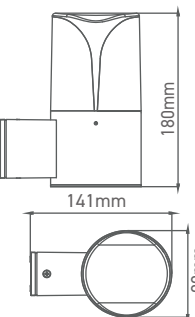

KOD CODE	DUY SOCKET	YÜKSEKLİK HEIGHT	MAX. WATT	KOLİ MİKTARI BOX QUANTITY	FİYAT PRICE
AG36-00302	E27	300 mm	60 W	X 9	55,00 USD

IP44 | -25°C
 $+50^{\circ}\text{C}$ | X 9

KOD CODE	DUY SOCKET	YÜKSEKLİK HEIGHT	MAX. WATT	KOLİ MİKTARI BOX QUANTITY	FİYAT PRICE
AG36-00332	E27	180 mm	60 W	X 8	55,00 USD

IP44 | -25°C
 $+50^{\circ}\text{C}$ | X 8