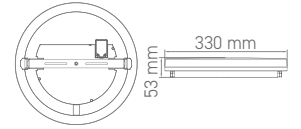

TR Lüks LED Tavan Armatürü
EN Lux LED Ceiling Lamp

KOD CODE	WATT	CCT	LUMEN	KOLİ M. BOX P.	FİYAT PRICE
AT10-83000	36 W	3000 K	3500 lm	X 10	55,00 USD

Ø 330 mm X h 53 mm

KOD CODE	WATT	CCT	LUMEN	KOLİ M. BOX P.	FİYAT PRICE
AT10-84000	36 W	3000 K	3500 lm	X 10	62,00 USD

330 mm X 330 mm X h 53 mm

KOD CODE	GÖVDE RENGİ BODY COLOR	WATT	CCT	LUMEN	KOLİ M. BOX P.	FİYAT PRICE
AT10-83001	Yuvarlak/Round	36 W	Uzaktan kumanda ile ayarlanabilir Adjustable by remote control	3500 lm	X 10	88,00 USD
AT10-84001	Kare/Square					92,00 USD

Ø 330 mm X h 53 mm / 330 mm X 330 mm X h 53 mm

TR LED Tavan Armatürleri
EN LED Ceiling Lamps

MADE IN
TÜRKİYE

KOD CODE	WATT	CCT	LUMEN	GÖVDE RENGİ BODY COLOR	ÖLÇÜLER / DIMENSIONS	AYD. AÇISI BEAM ANG.	IP	KOLİ M. BOX P.	FİYAT PRICE
AD02-00100	18 W	3000 K	1600 lm	Beyaz/White	Ø 300 mm x 60 mm	120°	IP40	X 20	14,00 USD
AD02-00110		4000 K	1800 lm						
AD02-00130		6500 K	1800 lm						
AD02-00101	18 W	3000 K	1600 lm	Siyah/Black	Ø 300 mm x 60 mm	120°	IP40	X 20	15,50 USD
AD02-00111		4000 K	1800 lm						
AD02-00131		6500 K	1800 lm