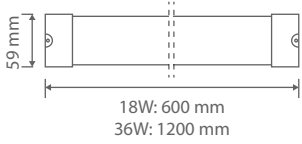

ACK

TR Uranüs LED Bant Armatürleri
EN Uranus LED Batten Lights

OSRAM LED

Alüminyum
Gövde

MADE IN
TÜRKİYE

18W: 600 mm
36W: 1200 mm

KOD CODE	WATT	CCT	LUMEN	UZUNLUK LENGHT	KOLİ M. BOX P.	FİYAT PRICE
AN28-00603	18 W	3000 K	1620 lm	600 mm	X 40	10,80 USD
AN28-00613		4000 K				
AN28-00633		6500 K				
AN28-01203	36 W	3000 K	3240 lm	1200 mm	X 30	14,50 USD
AN28-01213		4000 K				
AN28-01233		6500 K				
A05-095-020	SIVA ÜSTÜ MONTAJ APARATI SETİ /SURFACE MOUNTING SET					0,90 USD

TR Satürn LED Bant Armatürleri
EN Saturn LED Batten Lights

Alüminyum
Gövde

MADE IN
TÜRKİYE

OSRAM LED

KOD CODE	WATT	CCT	LUMEN	UZUNLUK LENGHT	KOLİ M. BOX P.	FİYAT PRICE
AN29-01203	54 W	3000 K	4860 lm	1200 mm	X 30	26,00 USD
AN29-01213		4000 K				
AN29-01233		6500 K