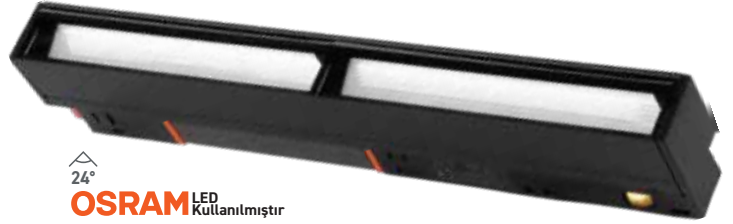

24°

OSRAM LED
Kullanılmıştır

Material: Aluminium 134 mm x 22 mm x 43 mm

KOD CODE	WATT	CCT	LUMEN	KOLİ M. BOX P.	FIYAT PRICE
AD40-03101	6 W	● 3000 K	330 lm	X 50	19,50 USD
AD40-03111		● 4000 K			

24°

OSRAM LED
Kullanılmıştır

Material: Aluminium 220 mm x 22 mm x 43 mm

KOD CODE	WATT	CCT	LUMEN	KOLİ M. BOX P.	FIYAT PRICE
AD40-03201	12 W	● 3000 K	660 lm	X 50	38,00 USD
AD40-03211		● 4000 K