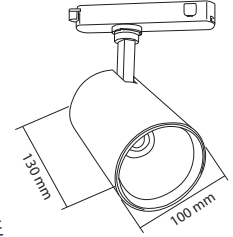

OSRAM LED PHILIPS Driver LIFUD EAGLERISE

KOD CODE	WATT	CCT	LUMEN	AYD. AÇISI BEAM ANGLE	KOLİ M. BOX P.	FİYAT PRICE
AD30-14901	40 W	● 3000 K	3300 lm	45 °	X 12	55,00 USD
AD30-14911		● 4000 K	3350 lm			
AD30-14931		● 6500 K	3450 lm			

Opsiyonlar: DALI (DALI Ray ile)
Options: DALI (with DALI Track)

Trifaze Fiyat Farkı: 11,00 USD

TR LED Ray Armatürleri
EN LED Tracklights

CE | ENEC | 220V/240V | 50-60 Hz | IP20 | 50,000h | 20°C/50°C

MADE IN
TÜRKİYE