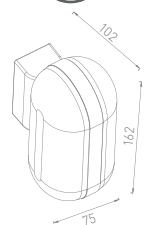

KOD CODE	WATT	CCT	LUMEN	KOLİ M. BOX P.	FİYAT PRICE
AG40-01602	10 W	3000 K	700 lm	X 50	25,50 USD
AG40-01632		6500 K	850 lm