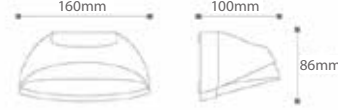

Gövde Rengi/Body Color: Siyah/Black

TR Norma Alüminyum Duvar Aplikleri
EN Norma Aluminum Apliques

OSRAM LED

DUVAR VE TAVAN ARM.
APLIQUES&BULKHEADS

Norma B

KOD CODE	WATT	CCT	LUMEN	KOLİ M. BOX P.	FİYAT PRICE
AG40-01402	13 W	3000 K	550 lm	X 8	90,00 USD