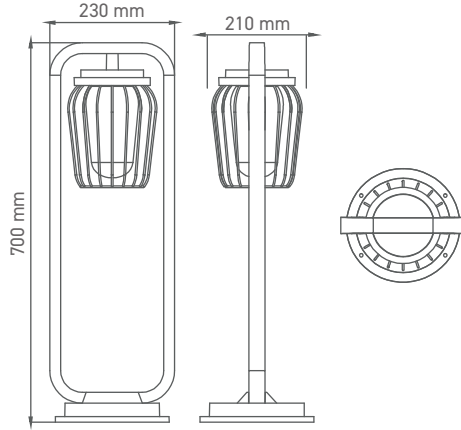

KOD CODE	DUY SOCKET	YÜKSEKLİK HEIGHT	KOLİ MİKTARI BOX QUANTITY	FİYAT PRICE
AG36-00522	E27	250 mm	X 8	57,00 USD

IP54 | -25°C
 $+50^{\circ}\text{C}$ |  X 8

TR Gordion Alüminyum Bahçe Armatürleri
EN Gordion Aluminum Garden Fixtures