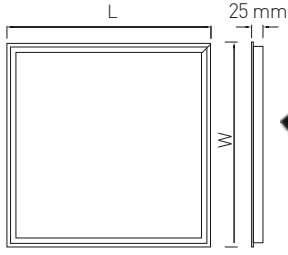

TR LED Clip-in Backlightlar
EN LED Clip-in Backlights

MADE IN
TÜRKİYE

KOD / CODE BEYAZ GÖVDE WHITE BODY	FİYAT PRICE	KOD / CODE SİYAH GÖVDE BLACK BODY	FİYAT PRICE	WATT	CCT	LUMEN	BOYUTLAR DIMENSIONS	KESİM ÖLÇÜSÜ CUTTING SIZE	KOLİ M. BOX P.
300 x 300									
AP21-23300	23,00 USD	AP21-23301	25,00 USD	15 W	● 3000 K	1450 lm	300 x 300 (mm)	CLIP-IN	X 20
AP21-23310		AP21-23311			● 4000 K	1500 lm			
AP21-23330		AP21-23331			● 6500 K	1550 lm			
600 x 600									
AP21-26600	39,00 USD	AP21-26601	43,00 USD	36 W	● 3000 K	3500 lm	600 x 600 (mm)	CLIP-IN	X 10
AP21-26610		AP21-26611			● 4000 K	3600 lm			
AP21-26630		AP21-26631			● 6500 K	3700 lm			
AP21-46600	39,00 USD	AP21-46601	43,00 USD	42 W	● 3000 K	4100 lm	600 x 600 (mm)	CLIP-IN	X 10
AP21-46610		AP21-46611			● 4000 K	4200 lm			
AP21-46630		AP21-46631			● 6500 K	4300 lm			

Opsiyonlar: DALI - DIM - Acil Durum Kiti - Sensör (ENEC Driver ile) - UGR19 Difüzör
Options: DALI - DIM - Emergency Kit - Sensor (with ENEC Driver) - UGR19 Diffuser