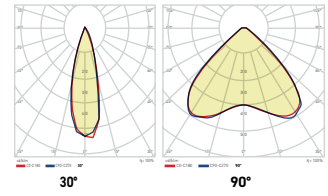

TR LED Yüksek Tavan Armatürü
EN LED Highbay Luminaire

Alüminyum gövde, PCB ve konveksiyonel soğutma tasarımı sayesinde sıcak ortamlar için mükemmel ısı dağılımı sağlayan tasarım özelliği. Extra Clear Tamperli cam ve PC lensli seçenekleri ile yüksek güvenlikli ve verimli optik alternatifler. Farklı tavan yüksekliklerine uygun güç, lümen ve açı seçeneği sunabilmektedir. Yüksek sızdırmazlıklı silikon contalı yapısı sayesinde korozif buhar nem ve kimyasal buharlarına karşı maksimum koruma sağlayabilmektedir.

A design feature that provides excellent heat dissipation for hot environments thanks to its Aluminum Body, PCB and convection cooling design. High security and efficient optical alternatives with Extra Clear Tempered Glass and PC lens options. It can offer Power, Lumen and Angle options suitable for different ceiling heights. Thanks to its highly impermeable silicone gasket structure, it can provide maximum protection against corrosive steam, moisture and chemical vapors.

MADE IN TÜRKİYE

OPSİYONEL ÖZELLİKLER:
Driver: Endüstriyel, DALI, Acil durum kiti.
Askı Seti: Sarkıt, Dereceli.
Özel Uygulamalar: Spor Salonu, Tünel, Steril Ortam.

OPTIONAL FEATURES:
Driver: Industrial, DALI, Emergency kit.
Hanger Set: Pendant, Graduated.
Special Applications: Gym, Tunnel, Sterile Environment.