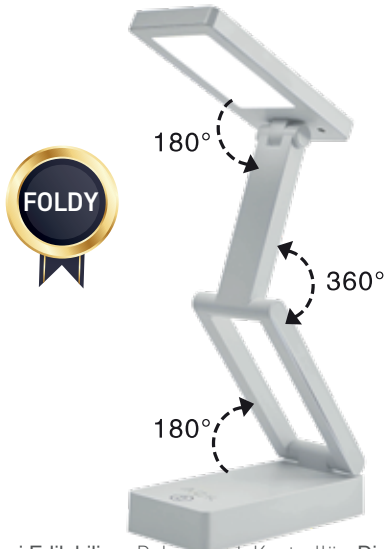

Tam şarj ile
max. 18 saate
kadar kullanım.
Up to 18 hours
max. of use on
a full charge.

Ölçüleri/Dimensions: 90 mm x 90 mm x 220 mm

Şarj Edilebilir - Dokunmatik Kontrollü - Dimmerlenebilir
Rechargeable - Touch Control - Dimmable