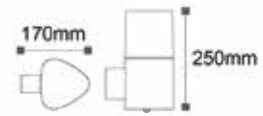

TR Hera Alüminyum Bahçe Armatürleri
EN Hera Aluminum Garden Fixtures

KOD CODE	DUY SOCKET	YÜKSEKLİK HEIGHT	MAX. WATT	KOLİ MİKTARI BOX QUANTITY	FİYAT PRICE
AG36-00062	E27	800 mm	60 W	X 4	118,00 USD

IP44 | -25°C / $+50^{\circ}\text{C}$ | X 4

KOD CODE	DUY SOCKET	YÜKSEKLİK HEIGHT	MAX. WATT	KOLİ MİKTARI BOX QUANTITY	FİYAT PRICE
AG36-00042	E27	500 mm	60 W	X 4	89,00 USD

IP44 | -25°C / $+50^{\circ}\text{C}$ | X 4

KOD CODE	DUY SOCKET	YÜKSEKLİK HEIGHT	MAX. WATT	KOLİ MİKTARI BOX QUANTITY	FİYAT PRICE
AG36-00032	E27	300 mm	60 W	X 8	69,00 USD

IP44 | -25°C / $+50^{\circ}\text{C}$ | X 8

KOD CODE	DUY SOCKET	YÜKSEKLİK HEIGHT	MAX. WATT	KOLİ MİKTARI BOX QUANTITY	FİYAT PRICE
AG36-00012	E27	250 mm	60 W	X 8	72,00 USD

IP44 | -25°C / $+50^{\circ}\text{C}$ | X 8

KOD CODE	DUY SOCKET	YÜKSEKLİK HEIGHT	MAX. WATT	KOLİ MİKTARI BOX QUANTITY	FİYAT PRICE
AG36-00002	E27	250 mm	60 W	X 8	93,00 USD

IP44 | -25°C / $+50^{\circ}\text{C}$ | X 8