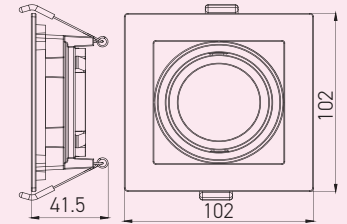

Konnektörler yardımıyla birden fazla ürünü farklı şekilde birbirine bağlayabilirsiniz.
Multiple Products with the help of connectors you can connect in different ways