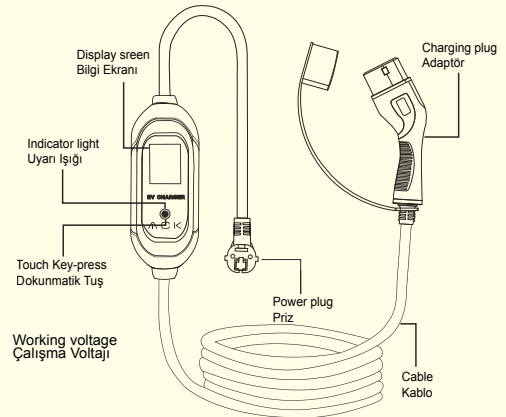

TR Elektrikli Araç Şarj Cihazları
EN Electric Vehicle Chargers

Tasıma Çantası Hediye
Carrying Bag with Gift

Ölçüler/Dimensions= L: 235 mm x W: 100 mm x H: 52 mm

KABLO MT.
CABLE MT.
5 mt

KOD CODE	MAKSİMUM GÜÇ RATED POWER	GİRİŞ/INPUT VOLTAGE	ÇIKIŞ/OUTPUT AMPER (AYARLANABİLİR)	IP	FİYAT PRICE
AE01-02021	3,5 kW	1 phase: 200-240V	6-16A	65	950,00 USD