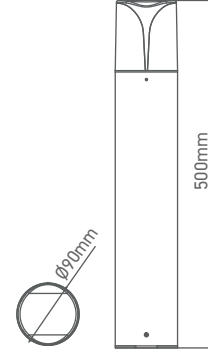

TR Selge Alüminyum Bahçe Armatürleri
EN Selge Aluminum Garden Fixtures

KOD CODE	DUY SOCKET	YÜKSEKLİK HEIGHT	MAX. WATT	KOLİ MİKTARI BOX QUANTITY	FİYAT PRICE
AG36-00322	E27	800 mm	60 W	X 9	99,00 USD

IP44 | -25°C
 $+50^{\circ}\text{C}$ | X 9

KOD CODE	DUY SOCKET	YÜKSEKLİK HEIGHT	MAX. WATT	KOLİ MİKTARI BOX QUANTITY	FİYAT PRICE
AG36-00312	E27	500 mm	60 W	X 9	74,00 USD

IP44 | -25°C
 $+50^{\circ}\text{C}$ | X 9

KOD CODE	DUY SOCKET	YÜKSEKLİK HEIGHT	MAX. WATT	KOLİ MİKTARI BOX QUANTITY	FİYAT PRICE
AG36-00302	E27	300 mm	60 W	X 9	55,00 USD

IP44 | -25°C
 $+50^{\circ}\text{C}$ | X 9

KOD CODE	DUY SOCKET	YÜKSEKLİK HEIGHT	MAX. WATT	KOLİ MİKTARI BOX QUANTITY	FİYAT PRICE
AG36-00332	E27	180 mm	60 W	X 8	55,00 USD

IP44 | -25°C
 $+50^{\circ}\text{C}$ | X 8