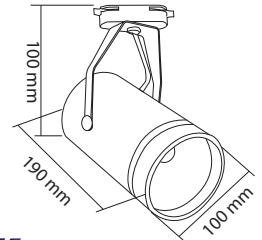

OSRAM LED PHILIPS Driver LIFUD EAGLE RISE

KOD CODE	WATT	CCT	LUMEN	AYD. AÇISI BEAM ANGLE	KOLİ M. BOX P.	FİYAT PRICE
AD30-11900	30 W	3000 K	2700 lm	24 °/ 45 °	X 16	43,00 USD
AD30-11910		4000 K				
AD30-11930		6500 K				

Opsiyonlar: DALI (DALI Ray ile) Trifaze Fiyat Farkı: 11,00 USD
Options: DALI (with DALI Track)