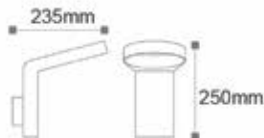

KOD CODE	WATT	YÜKSEKLİK HEIGHT	CCT	LUMEN	FİYAT PRICE
AG43-02702	7 W	250 mm	3000 K	224 lm	153,00 USD

AC 220V 240V | 50-60 Hz | IP54 | -25°C +50°C | X 8