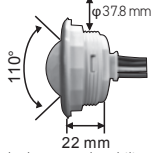

TR Sensörlü LED Tavan Armatürleri
EN LED Ceiling Lamps with Sensor

MADE IN TÜRKİYE

Fotosel Ayarı : 2000Lux – 25 Lux – 5 Lux olarak 3 kademe ayarlanabilir
Hareket algılandığında çalışma süresi: 10 sn – 30 sn – 2 dk olarak ayarlanabilir.
PhotoCell Setting: 2000Lux – 25 Lux – 5 Lux as 3 levels can be adjusted
Working time when motion is detected: can be set as 10 sec – 30 sec – 2 min.

KOD CODE	WATT	CCT	LUMEN	GÖVDE RENGİ BODY COLOR	ÖLÇÜLER / DIMENSIONS	AYD. AÇISI BEAM ANG.	IP	KOLİ M. BOX P.	FİYAT PRICE
AC17-00100	18 W	3000 K	1600 lm	Beyaz/White	300 mm x 70 mm	120°	IP40	X 20	19,00 USD
AC17-00110		4000 K	1800 lm						
AC17-00130		6500 K	1800 lm						
AC17-00101	18 W	3000 K	1600 lm	Siyah/Black	300 mm x 70 mm	120°	IP40	X 20	20,00 USD
AC17-00111		4000 K	1800 lm						
AC17-00131		6500 K	1800 lm						
AC18-00100	18 W	3000 K	1600 lm	Beyaz/White	300 mm x 70 mm	120°	IP40	X 20	28,00 USD
AC18-00110		4000 K	1800 lm						
AC18-00130		6500 K	1800 lm						
AC18-00101	18 W	3000 K	1600 lm	Siyah/Black	300 mm x 70 mm	120°	IP40	X 20	30,00 USD
AC18-00111		4000 K	1800 lm						
AC18-00131		6500 K	1800 lm						

Acil Aydınlatma Kiti
Emergency Lighting Kit