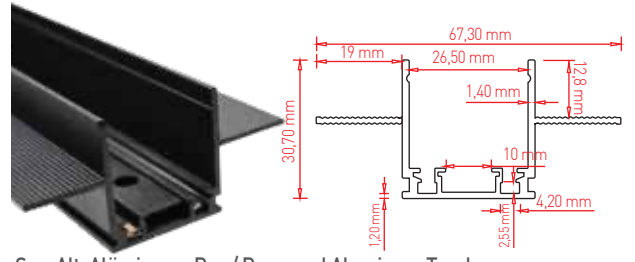

Sıva Altı Alüminyum Ray / Recessed Aluminum Track

KOD CODE	UZUNLUK LENGHT	RENK COLOR	KOLİ M. BOX P.	FİYAT PRICE
AD45-90001	1 mt	Siyah Black	X 10	28,00 USD
AD45-90002	2 mt		X 10	56,00 USD
AD45-90003	3 mt		X 10	84,00 USD

Özel ölçüler için iletişime geçiniz / Contact for special sizes