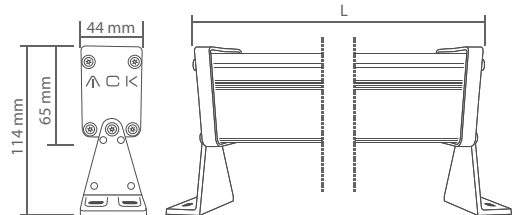

The body section is 20 micron elox coated on 6063 series aluminum extrusion and can ensure maximum protection for atmospheric conditions. The side covers is made of aluminum injection material with surface treatments and chrome plating and painted with electrostatic powder paint resistant to external environment. Sealing components are produced of TPV material and ensures perfect insulation. IP68 etange brass nickel cable gland, pressure equalizing drain valve preventing condensation and rubber insulated feeder cable are included in the standard product features. It can offer different light effects for facades and objects with 10-30-45 degree standard high light transmission PMMA lens and 4mm tempered glass.

MADE IN TÜRKİYE

Opsiyonlar: Özel Açılı Lens Uygulanabilir. / **Options:** Special Angled Lens Can Be Applied.