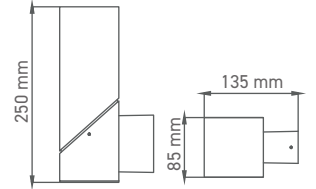

KOD CODE	DUY SOCKET	YÜKSEKLİK HEIGHT	KOLİ MİKTARI BOX QUANTITY	FİYAT PRICE
AG36-00522	E27	250 mm	X 8	57,00 USD

IP54 | -25°C
 $+50^{\circ}\text{C}$ | X 8