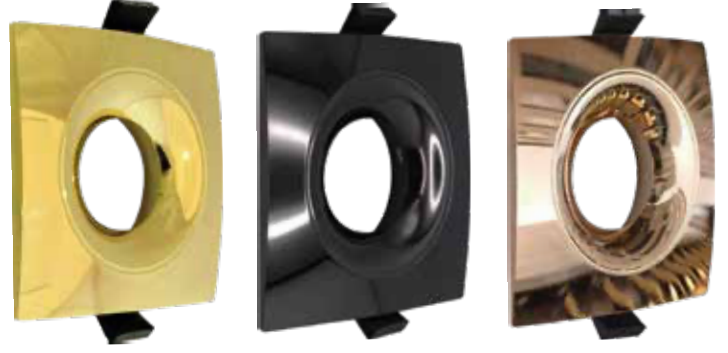

KOD CODE	GÖVDE BODY	KOLİ M. BOX P.	FİYAT PRICE
AH03-04137	Gold	X 100	21,50 USD
AH03-04138	Parlak Siyah/Gloss Black		
AH03-04136	Bakır/Copper		

Ölçüler/Dimensions: 98 mm x 98 mm x 28 mm
Kesim Ölçüsü/Cutting Size: Ø70 mm