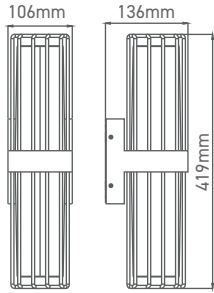

KOD CODE	DUY SOCKET	YÜKSEKLİK HEIGHT	MAX. WATT	KOLİ MİKTARI BOX QUANTITY	FİYAT PRICE
AG36-00422	E27	419 mm	60 W	X 4	115,00 USD

IP54 | -25°C
+50°C | X 4