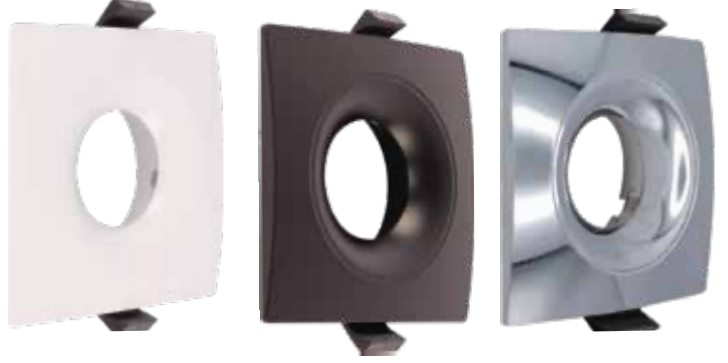

TR Alüminyum Spot Armatürler
EN Aluminium Lighting Fixtures

KOD CODE	GÖVDE BODY	KOLİ M. BOX P.	FİYAT PRICE
AH03-04130	Beyaz/White	X 100	17,50 USD
AH03-04131	Siyah/Black		
AH03-04135	Krom/Chrome		21,50 USD

Ölçüler/Dimensions: 98 mm x 98 mm x 28 mm
Kesim Ölçüsü/Cutting Size: Ø70 mm