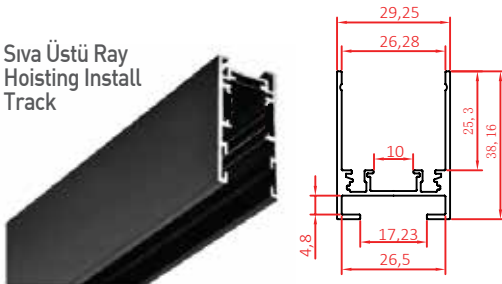

Sıva Üstü Ray
Hoisting Install
Track

KOD CODE	UZUNLUK LENGHT	RENK COLOR	KOLİ M. BOX P.	FİYAT PRICE
AD45-93001	1 mt	Siyah Black	X 12	26,00 USD
AD45-93002	2 mt	Black	X 12	52,00 USD

100W: 2A-48V Output (210 mm)
200W: 4A-48V Output (310 mm)
300W: 6A-48V Output (320 mm)
CCT 200W: 4A-48V Output (435 mm)

Driver

KOD CODE	WATT	KOLİ M. BOX P.	FİYAT PRICE
AD45-97000	100 W	X 40	37,00 USD
AD45-97100	200 W	X 40	61,00 USD
AD45-97400	300 W	X 40	63,00 USD
CCT			
AD45-97190	200 W	X 40	73,00 USD

KOD CODE	KOLİ M. BOX P.	FİYAT PRICE
AD45-00190	X 40	12,00 USD

Yalnızca CCT ürünlerde kullanılır.
Used only in CCT products.

KOD CODE	KOLİ M. BOX P.	FİYAT PRICE
AD45-96100	X 200	5,80 USD

KOD CODE	KOLİ M. BOX P.	FİYAT PRICE
AD45-92200	X 250	14,00 USD

Kablo - Cable: 2 cm