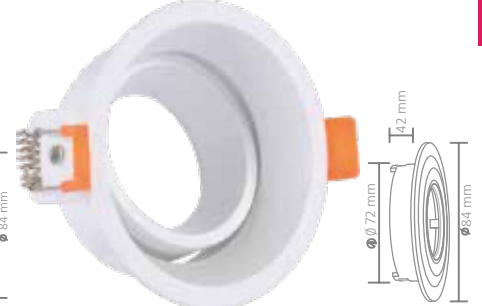

KOD CODE	KESİM Ö. CUTTING S.	KOLİ M. BOX P.	FİYAT PRICE
AH03-04070	Ø 72mm	X 100	4,25 USD