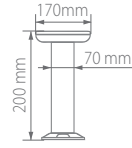

Materyal: Alüminyum+Pleksi Glass / Statik Toz Boyalı
Material: Aluminum+Pleksi Glass / Static Powder Coated

KOD CODE	WATT	YÜKSEKLİK HEIGHT	CCT	FİYAT PRICE
AG44-03002	12 W	200 mm	● 3000 K	135,00 USD

AC 220V
240V | 50-60
Hz | IP54 | -25°C
+50°C

Kapı Numaratörü/Door Numberer

Materyal: Alüminyum+Pleksi Glass / Statik Toz Boyalı
Material: Aluminum+Pleksi Glass / Static Powder Coated

KOD CODE	WATT	ÖLÇÜLER DIMENSIONS	CCT	FİYAT PRICE
AG44-01002	12 W	l: 160 mm h: 250 mm Ø: 170 mm	● 3000 K	135,00 USD

AC 220V
240V | 50-60
Hz | IP54 | -25°C
+50°C

Materyal: Alüminyum+Pleksi Glass / Statik Toz Boyalı
Material: Aluminum+Pleksi Glass / Static Powder Coated

KOD CODE	WATT	YÜKSEKLİK HEIGHT	CCT	FİYAT PRICE
AG44-01102	12 W	145 mm	● 3000 K	135,00 USD

AC 220V
240V | 50-60
Hz | IP54 | -25°C
+50°C