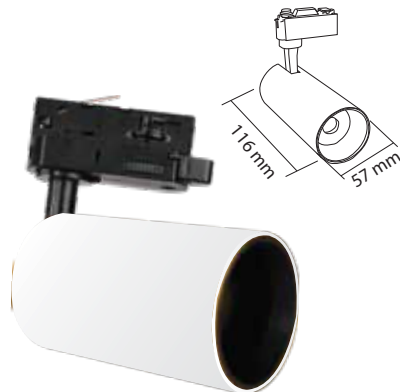

GU10

KOD CODE	GÖVDE RENGİ BODY COLOR	FİYAT PRICE
AD30-05020	Beyaz/White	14,40 USD

AC 220V
240V | 50-60
Hz | IP20 | X 20