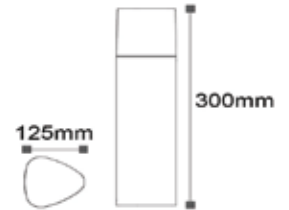

TR Hera Alüminyum Bahçe Armatürleri
EN Hera Aluminum Garden Fixtures

KOD CODE	DUY SOCKET	YÜKSEKLİK HEIGHT	MAX. WATT	KOLİ MİKTARI BOX QUANTITY	FİYAT PRICE
AG36-00062	E27	800 mm	60 W	X 4	118,00 USD

IP44 | -25°C / $+50^{\circ}\text{C}$ | X 4

KOD CODE	DUY SOCKET	YÜKSEKLİK HEIGHT	MAX. WATT	KOLİ MİKTARI BOX QUANTITY	FİYAT PRICE
AG36-00042	E27	500 mm	60 W	X 4	89,00 USD

IP44 | -25°C / $+50^{\circ}\text{C}$ | X 4

KOD CODE	DUY SOCKET	YÜKSEKLİK HEIGHT	MAX. WATT	KOLİ MİKTARI BOX QUANTITY	FİYAT PRICE
AG36-00032	E27	300 mm	60 W	X 8	69,00 USD

IP44 | -25°C / $+50^{\circ}\text{C}$ | X 8

KOD CODE	DUY SOCKET	YÜKSEKLİK HEIGHT	MAX. WATT	KOLİ MİKTARI BOX QUANTITY	FİYAT PRICE
AG36-00012	E27	250 mm	60 W	X 8	72,00 USD

IP44 | -25°C / $+50^{\circ}\text{C}$ | X 8

KOD CODE	DUY SOCKET	YÜKSEKLİK HEIGHT	MAX. WATT	KOLİ MİKTARI BOX QUANTITY	FİYAT PRICE
AG36-00002	E27	250 mm	60 W	X 8	93,00 USD

IP44 | -25°C / $+50^{\circ}\text{C}$ | X 8